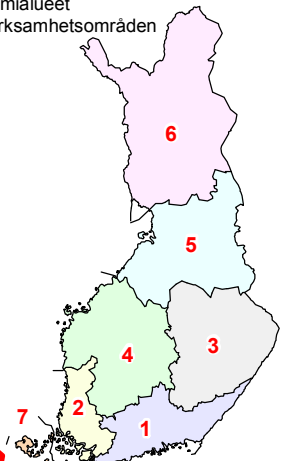

Toimialueet  
Verksamhetsområden

1. Etelä-Suomen AVI  
Södra Finlands RFV
2. Lounais-Suomen AVI  
Sydvästra Finlands RFV
3. Itä-Suomen AVI  
Östra Finlands RFV
4. Länsi- ja Sisä-Suomen AVI  
Västra och Inre Finlands RFV
5. Pohjois-Suomen AVI  
Norra Finlands RFV
6. Lapin AVI  
Lapplands RFV
7. Statens ämbetsverk på Åland  
Ahvenanmaan valtionvirasto

0 50 100 150 km