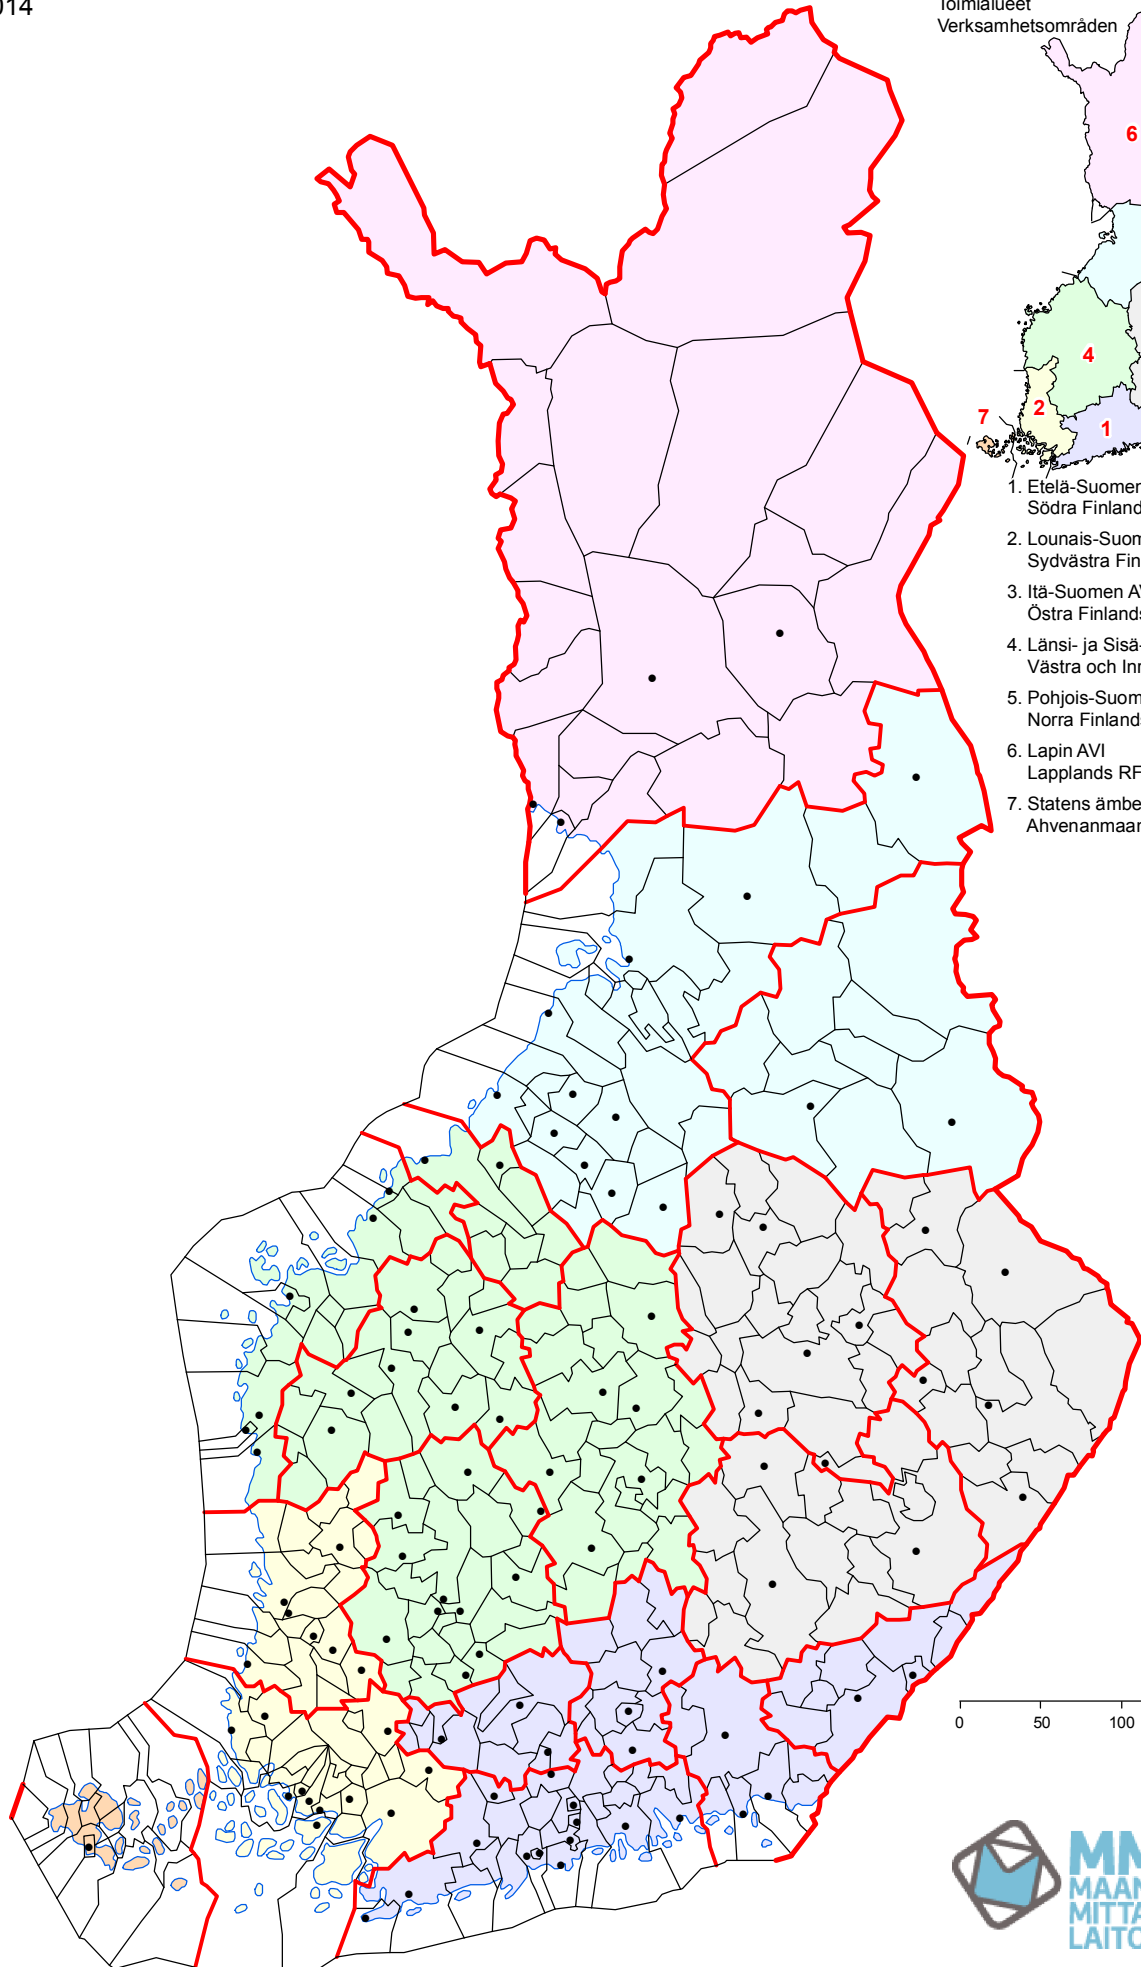

Toimialueet  
Verksamhetsområden

1. Etelä-Suomen AVI  
Södra Finlands RFV
2. Lounais-Suomen AVI  
Sydvästra Finlands RFV
3. Itä-Suomen AVI  
Östra Finlands RFV
4. Länsi- ja Sisä-Suomen AVI  
Västra och Inre Finlands RFV
5. Pohjois-Suomen AVI  
Norra Finlands RFV
6. Lapin AVI  
Lapplands RFV
7. Statens ämbetsverk på Åland  
Ahvenanmaan valtionvirasto

0 50 100 150 km