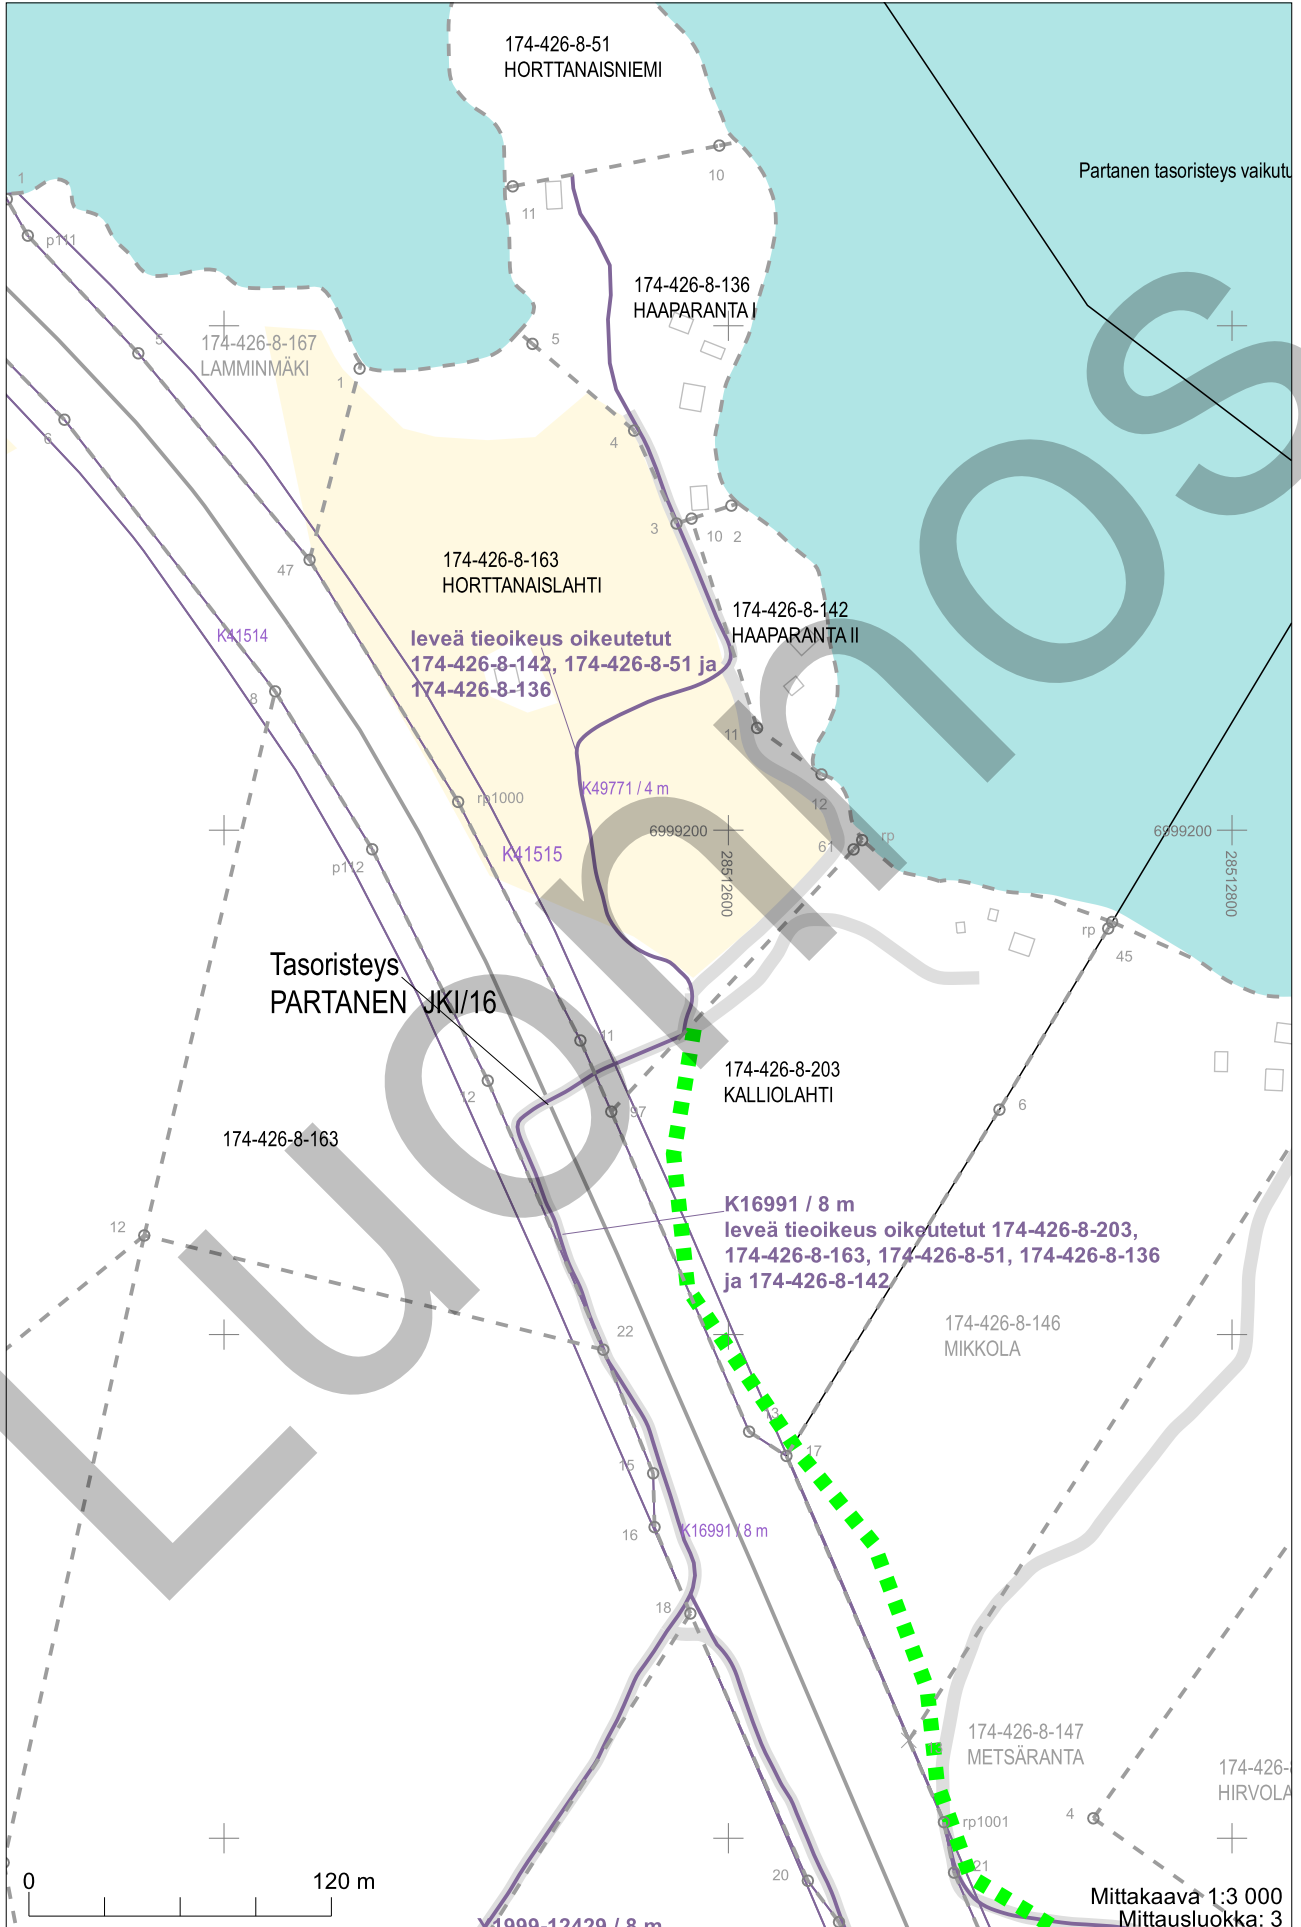

Karttaosat

Mittakaava 1:3 000
Mittausluokka: 3

Mittakaava 1:3 000
Mittausluokka: 3

Mittakaava 1:3 000
Mittausluokka: 3

Koordinaattijärjestelmä: ETRS-GKn/peruskoordinaatisto