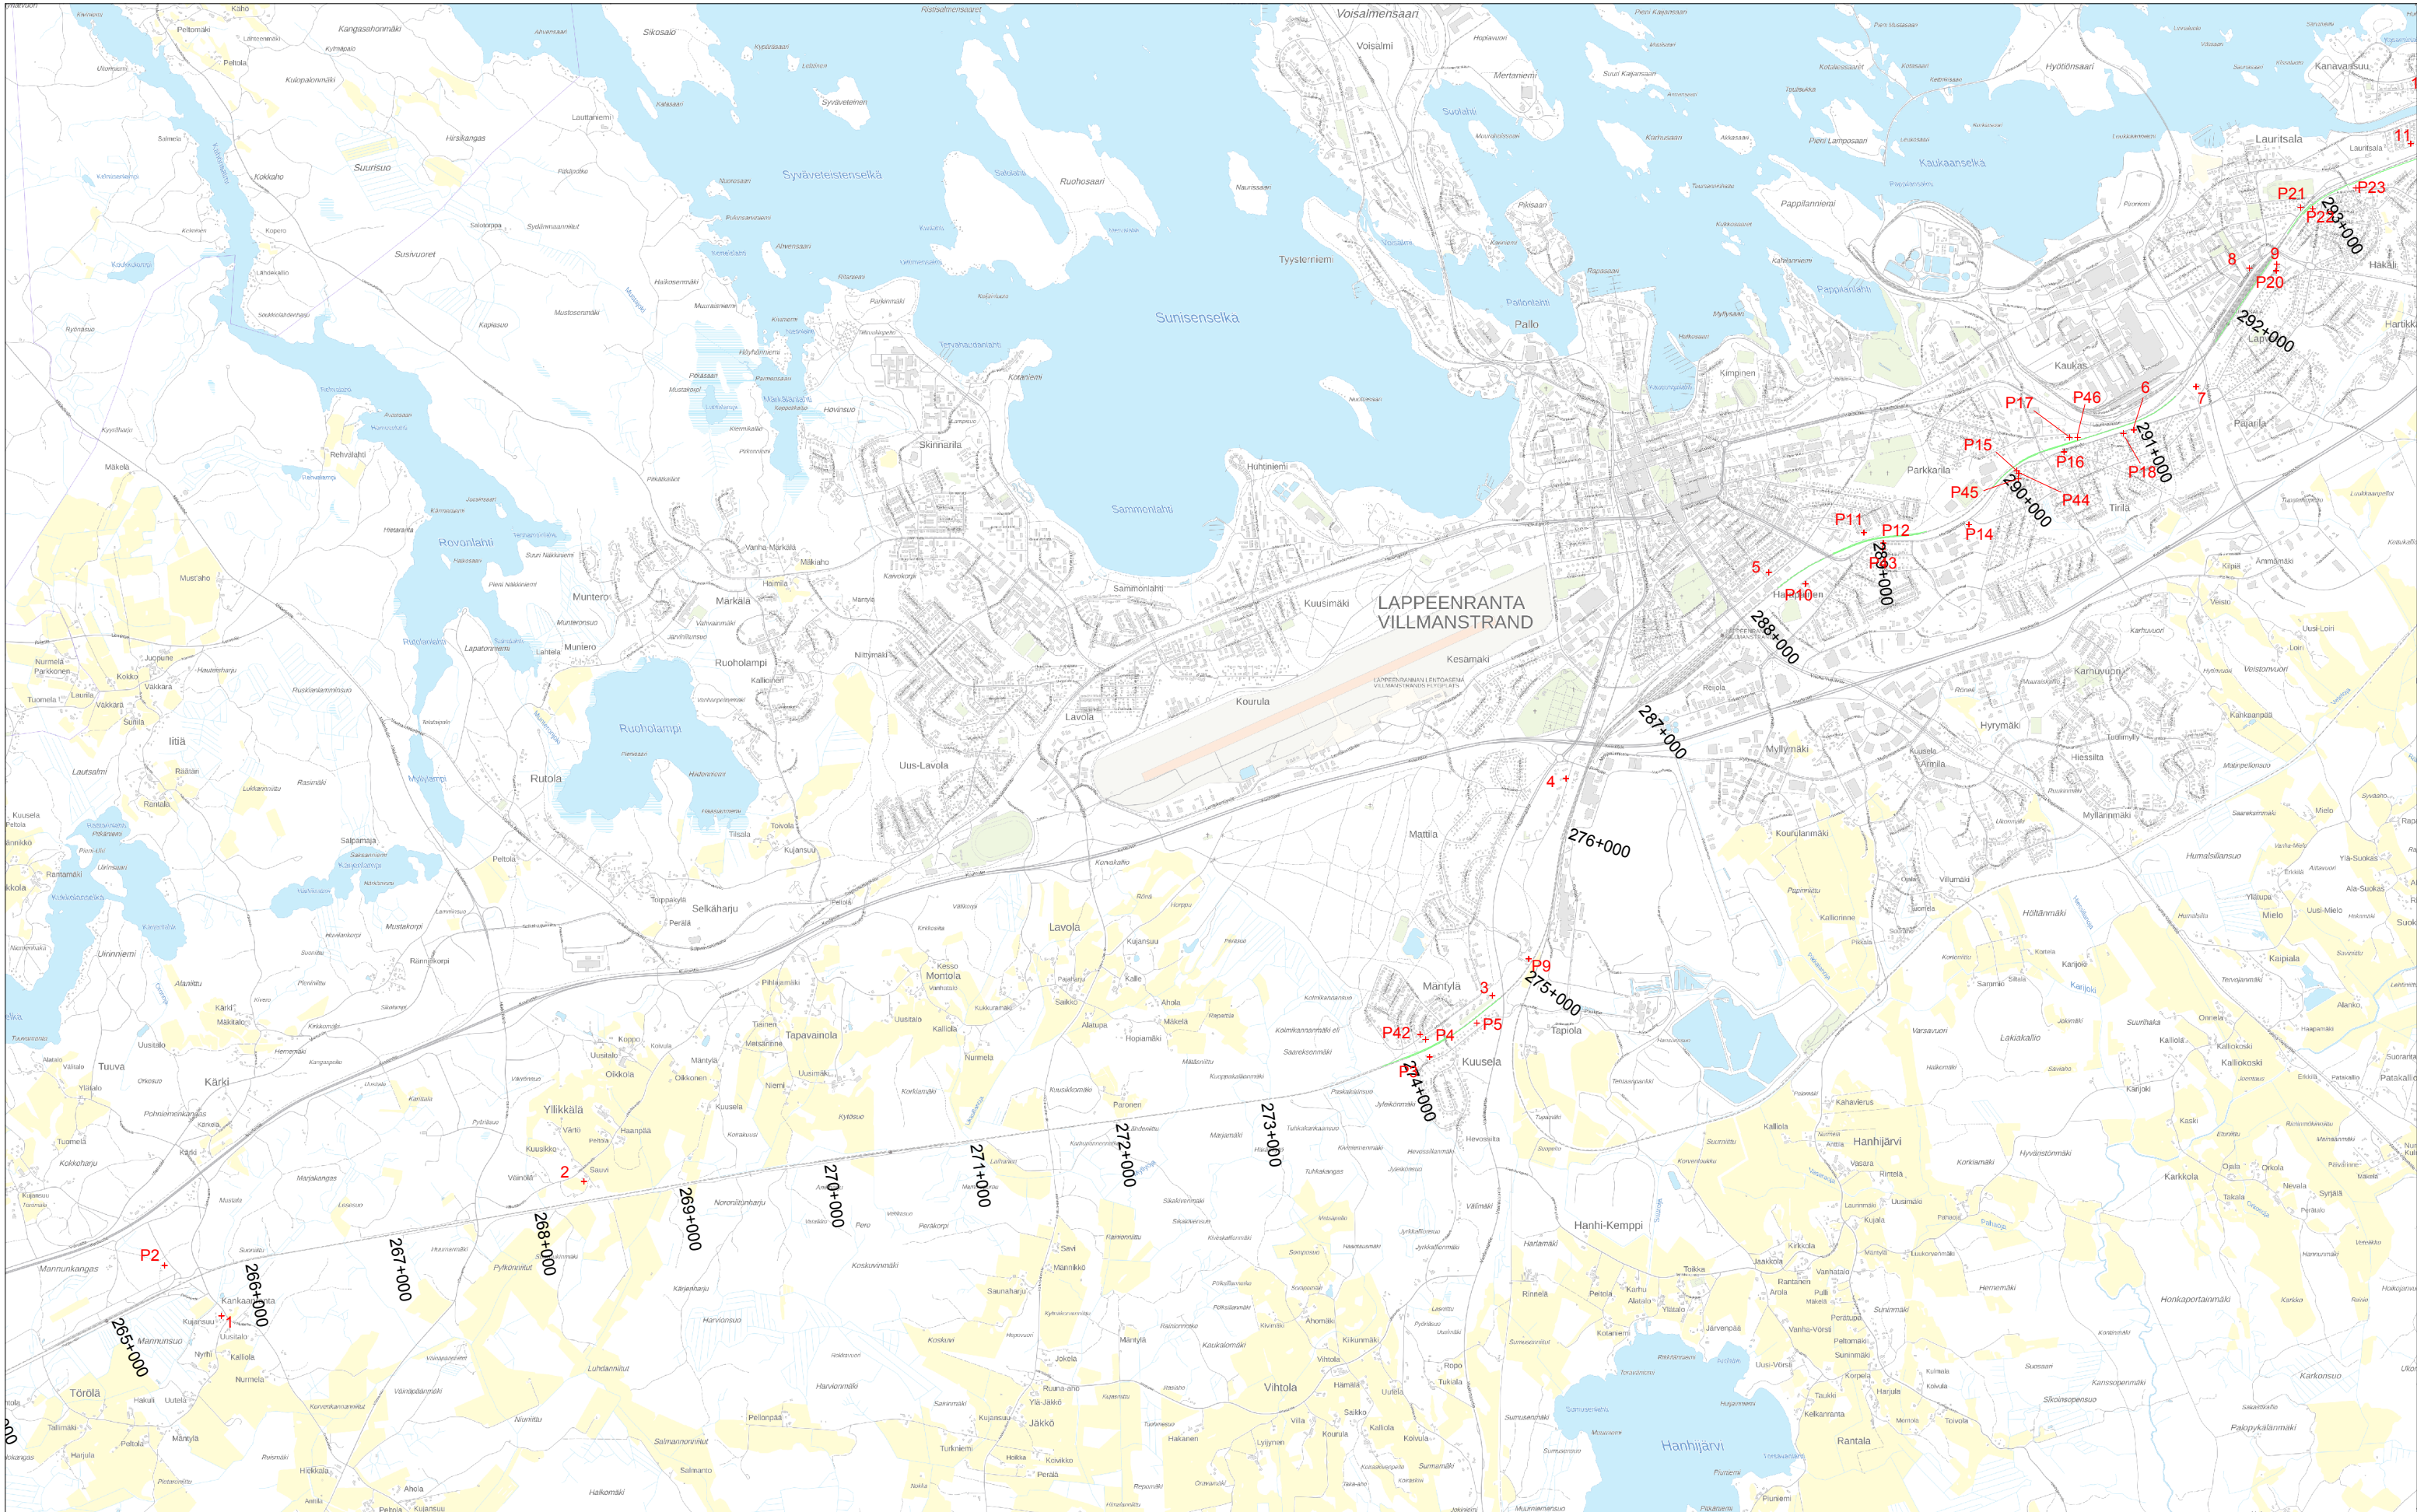

LUUMÄKI - IMATRA TAVARA
Ratatoimitus

**MELUN JA TÄRINÄN MITTAUS-
PAIKKOJEN SIJAINNIT**
KARTTA 1/4

+ Mittauspaikat:
Melu = nro
Tärinä = P+nro
— Suunniteltu melueste

26.11.2018

LUUMÄKI - IMATRA TAVARA
Ratatoimitus

**MELUN JA TÄRINÄN MITTAUS-
PAIKKOJEN SIJAINNIT**
KARTTA 2/4

+ Mittauspaikat:
Melu = nro
Tärinä = P+nro

— Suunniteltu melueste

LUUMÄKI - IMATRA TAVARA
Ratatoimitus

**MELUN JA TÄRINÄN MITTAUS-
PAIKKOJEN SIJAINNIT**

KARTTA 3/4

+ Mittauspaikat:
Melu = nro
Tärinä = P+nro

— Suunniteltu melueste

 **Taratest**

26.11.2018

LUUMÄKI - IMATRA TAVARA
Ratatoimitus

**MELUN JA TÄRINÄN MITTAUS-
PAIKKOJEN SIJAINNIT**
KARTTA 4/4

+ Mittauspaikat:
Melu = nro
Tärinä = P+nro

— Suunniteltu melueste

26.11.2018