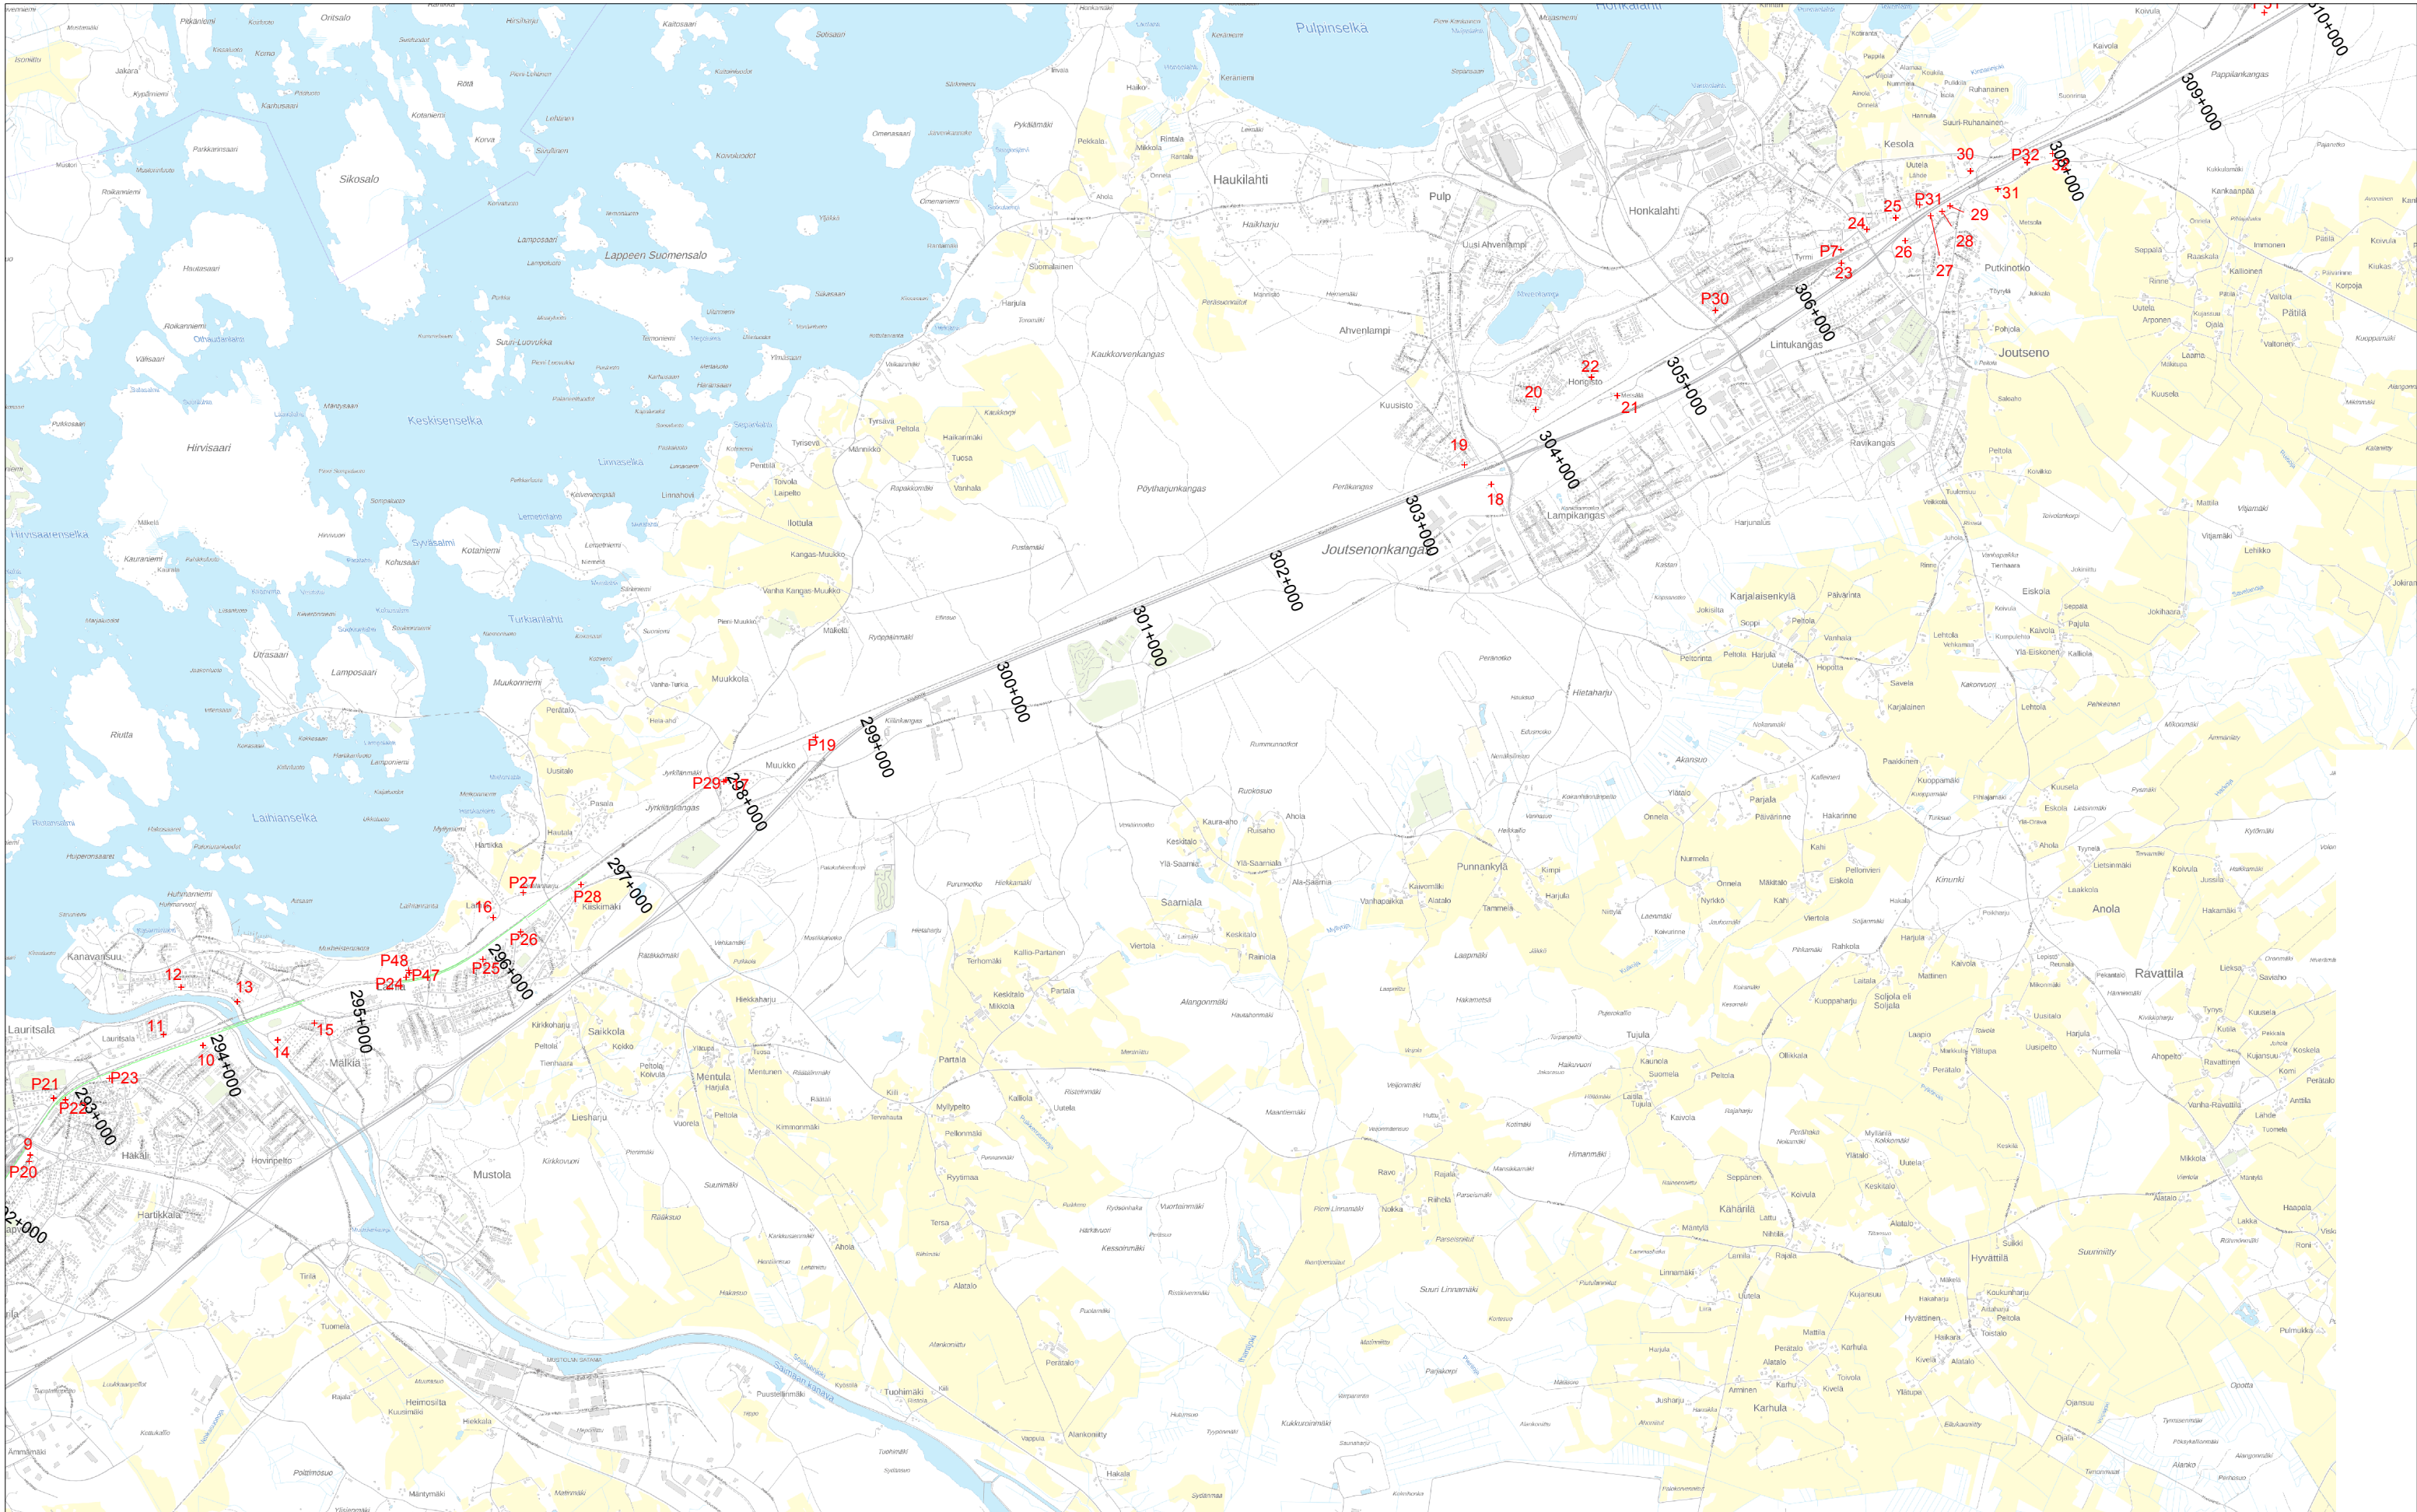

LUUMÄKI - IMATRA TAVARA
Ratatoimitus

**MELUN JA TÄRINÄN MITTAUS-
PAIKKOJEN SIJAINNIT**
KARTTA 1/4

+ Mittauspaikat:
Melu = nro
Tärinä = P+nro
— Suunniteltu melueste

26.11.2018

LUUMÄKI - IMATRA TAVARA
Ratatoimitus

**MELUN JA TÄRINÄN MITTAUS-
PAIKKOJEN SIJAINNIT**
KARTTA 2/4

+ Mittauspaikat:
Melu = nro
Tärinä = P+nro

— Suunniteltu melueste

LUUMÄKI - IMATRA TAVARA
Ratatoimitus

**MELUN JA TÄRINÄN MITTAUS-
PAIKKOJEN SIJAINNIT**

KARTTA 3/4

+ Mittauspaikat:
Melu = nro
Tärinä = P+nro

— Suunniteltu melueste

 **Taratest**

26.11.2018

LUUMÄKI - IMATRA TAVARA
Ratatoimitus

**MELUN JA TÄRINÄN MITTAUS-
PAIKKOJEN SIJAINNIT**
KARTTA 4/4

+ Mittauspaikat:
Melu = nro
Tärinä = P+nro

— Suunniteltu melueste

26.11.2018