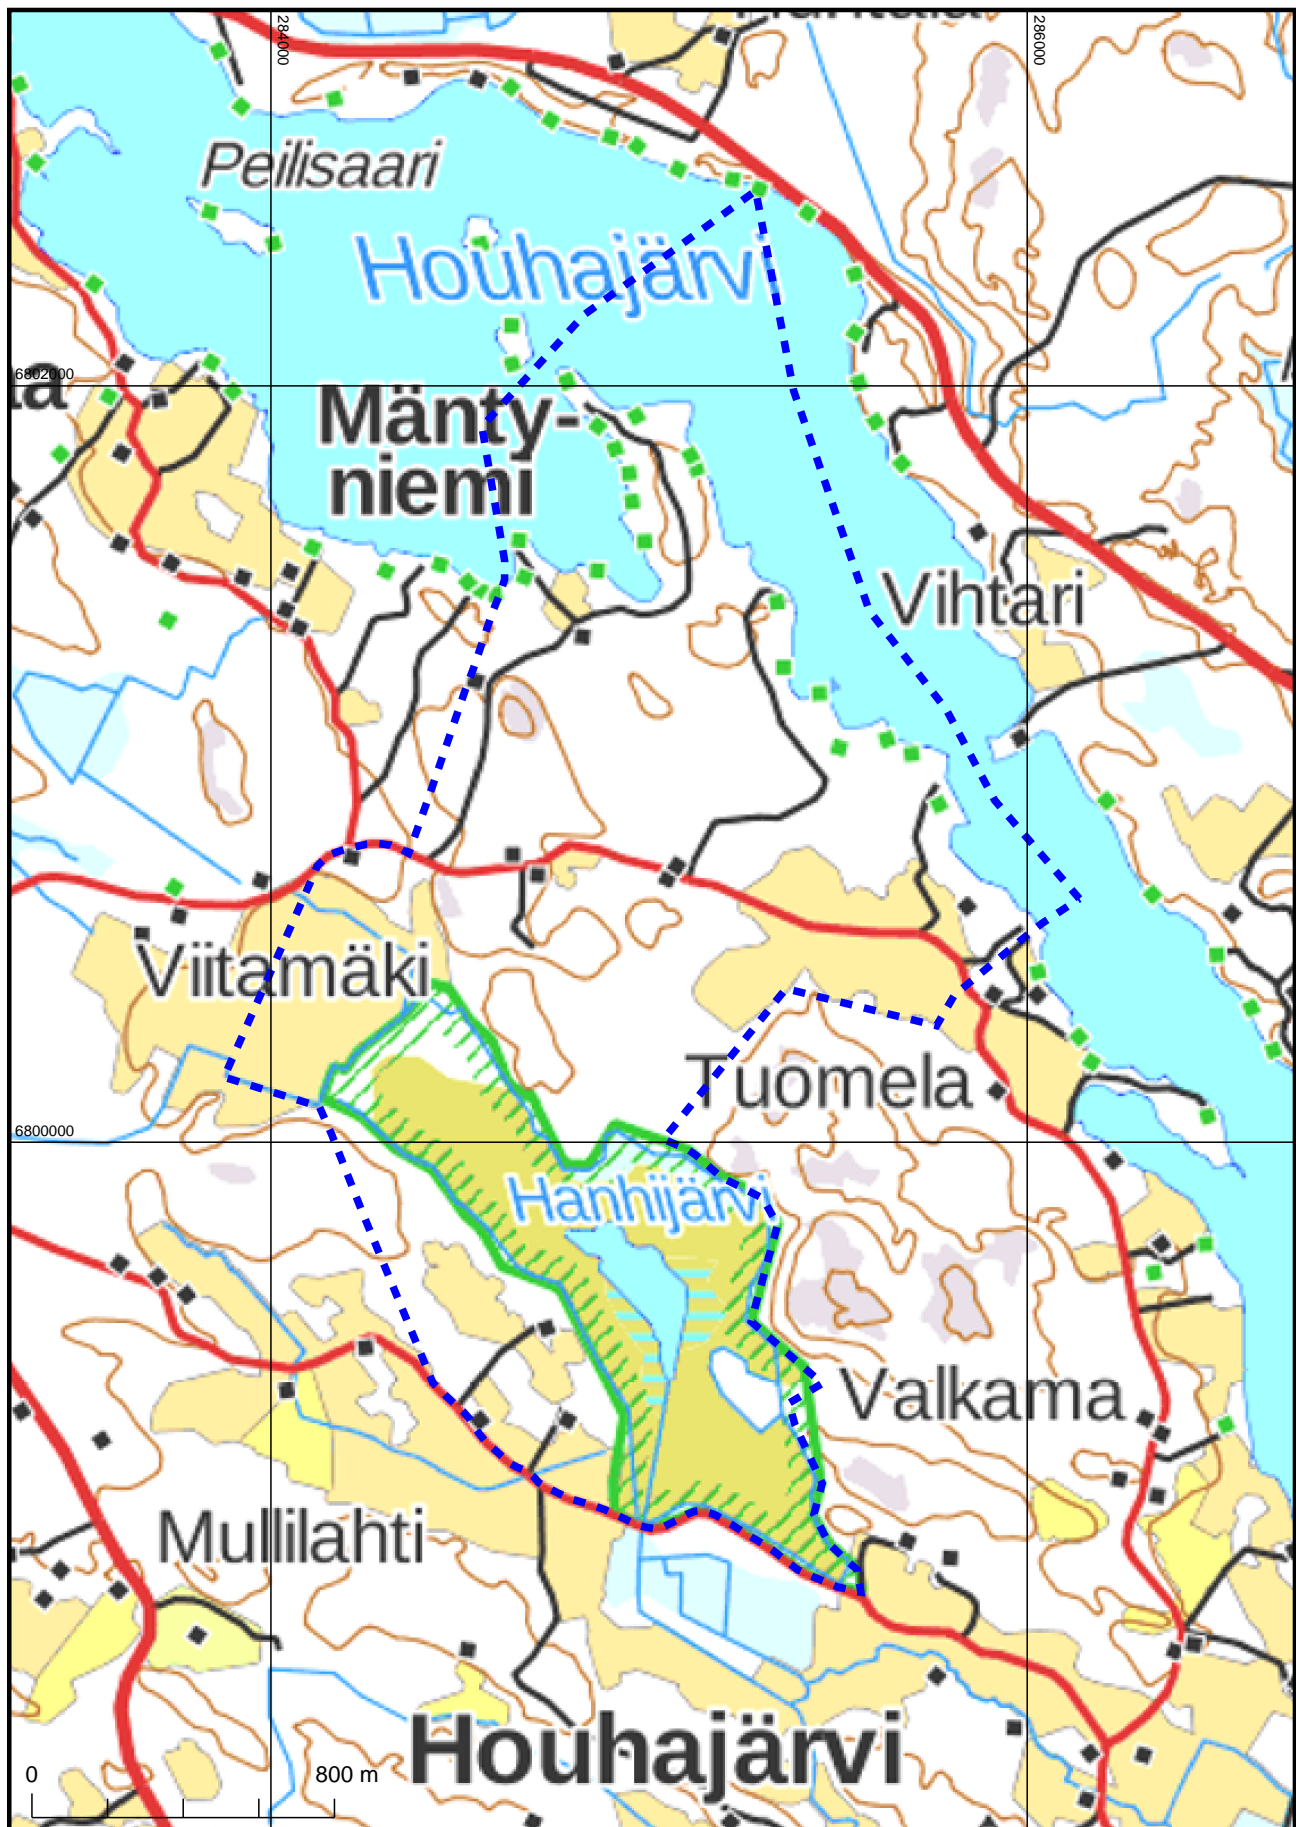

Vaikutusaluekartta, Alueellinen tietoilmitus TN:o 2019-597377

Kartan sijaintitiedoissa voi olla epätarkkuuksia. Kiinteistön tarkka alueellinen ulottuvuus selviää toimitusasiakirjoista ja maastosta.

Mittakaava 1:20 000  
Koordinaattijärjestelmä: ETRS-TM35FIN