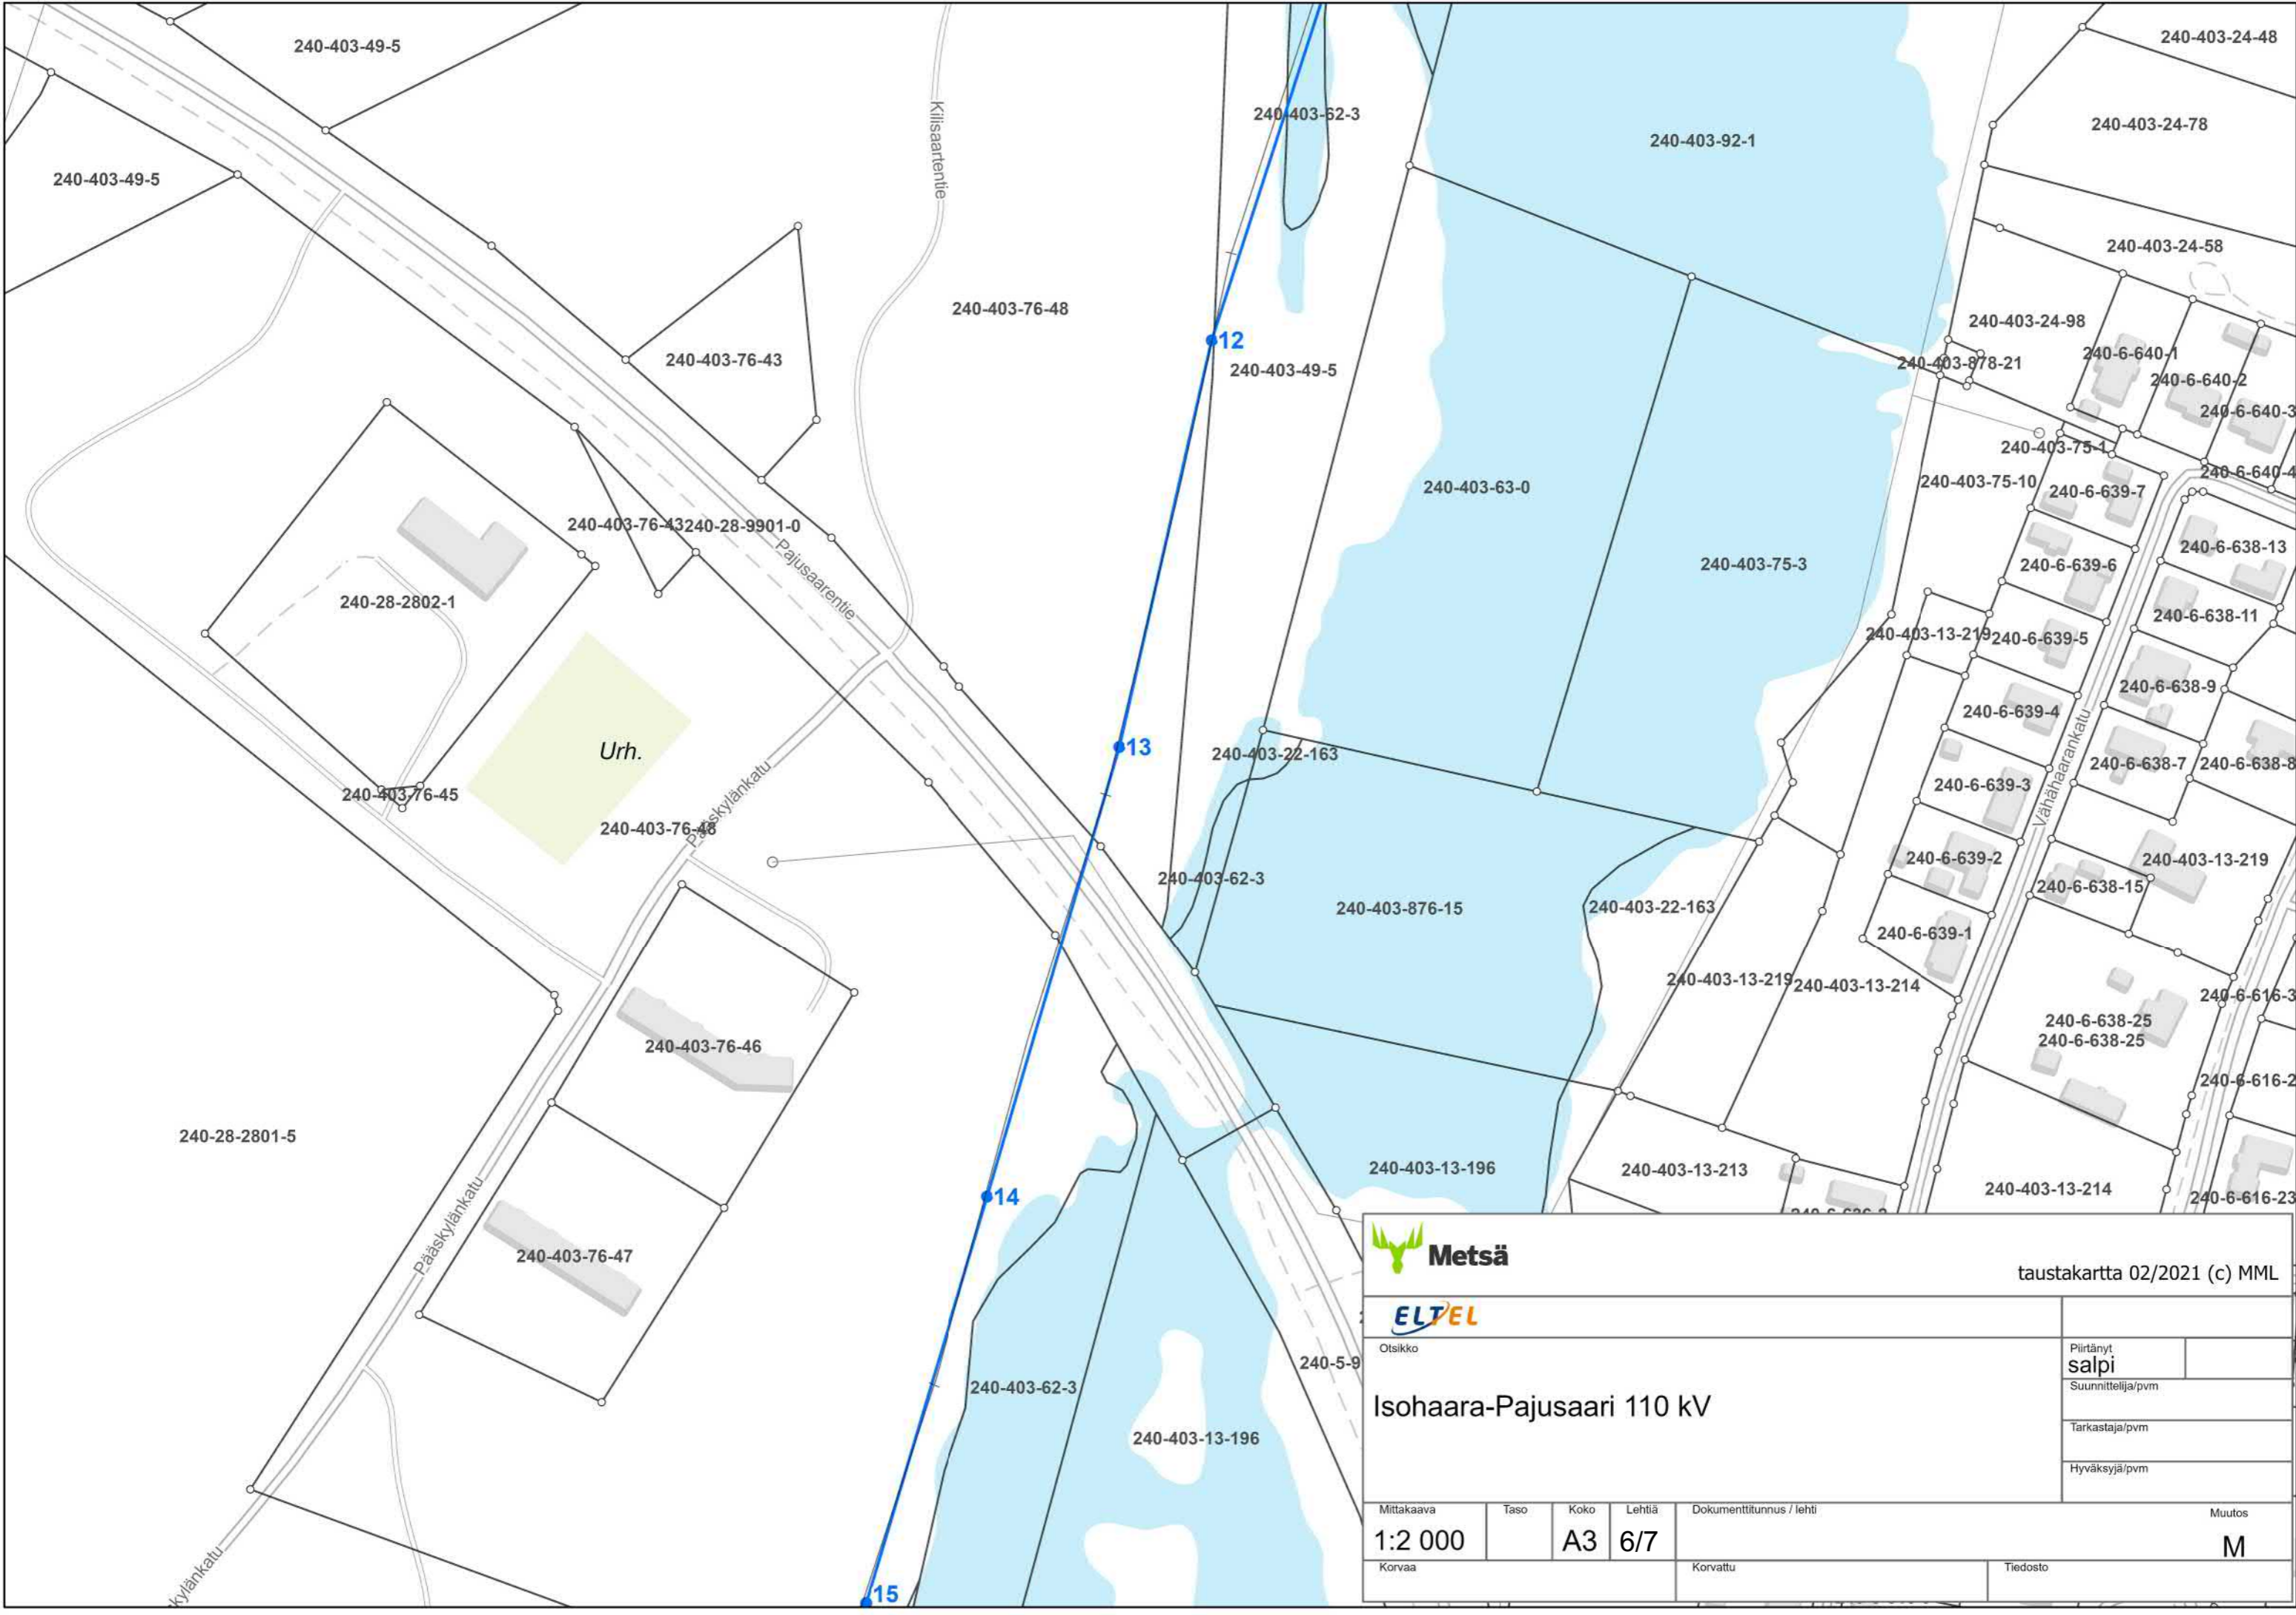

Metsä					taustakartta 02/2021 (c) MML				
Otsikko					Piirtänyt salpi				
Isohaara-Pajusaari 110 kV					Suunnittelija/pvm				
					Tarkastaja/pvm				
					Hyväksyjä/pvm				
Mittakaava	Taso	Koko	Lehtiä	Dokumenttitunnus / lehti				Muutos	
1:2 000		A3	6/7					M	
Korvaa		Korvattu			Tiedosto