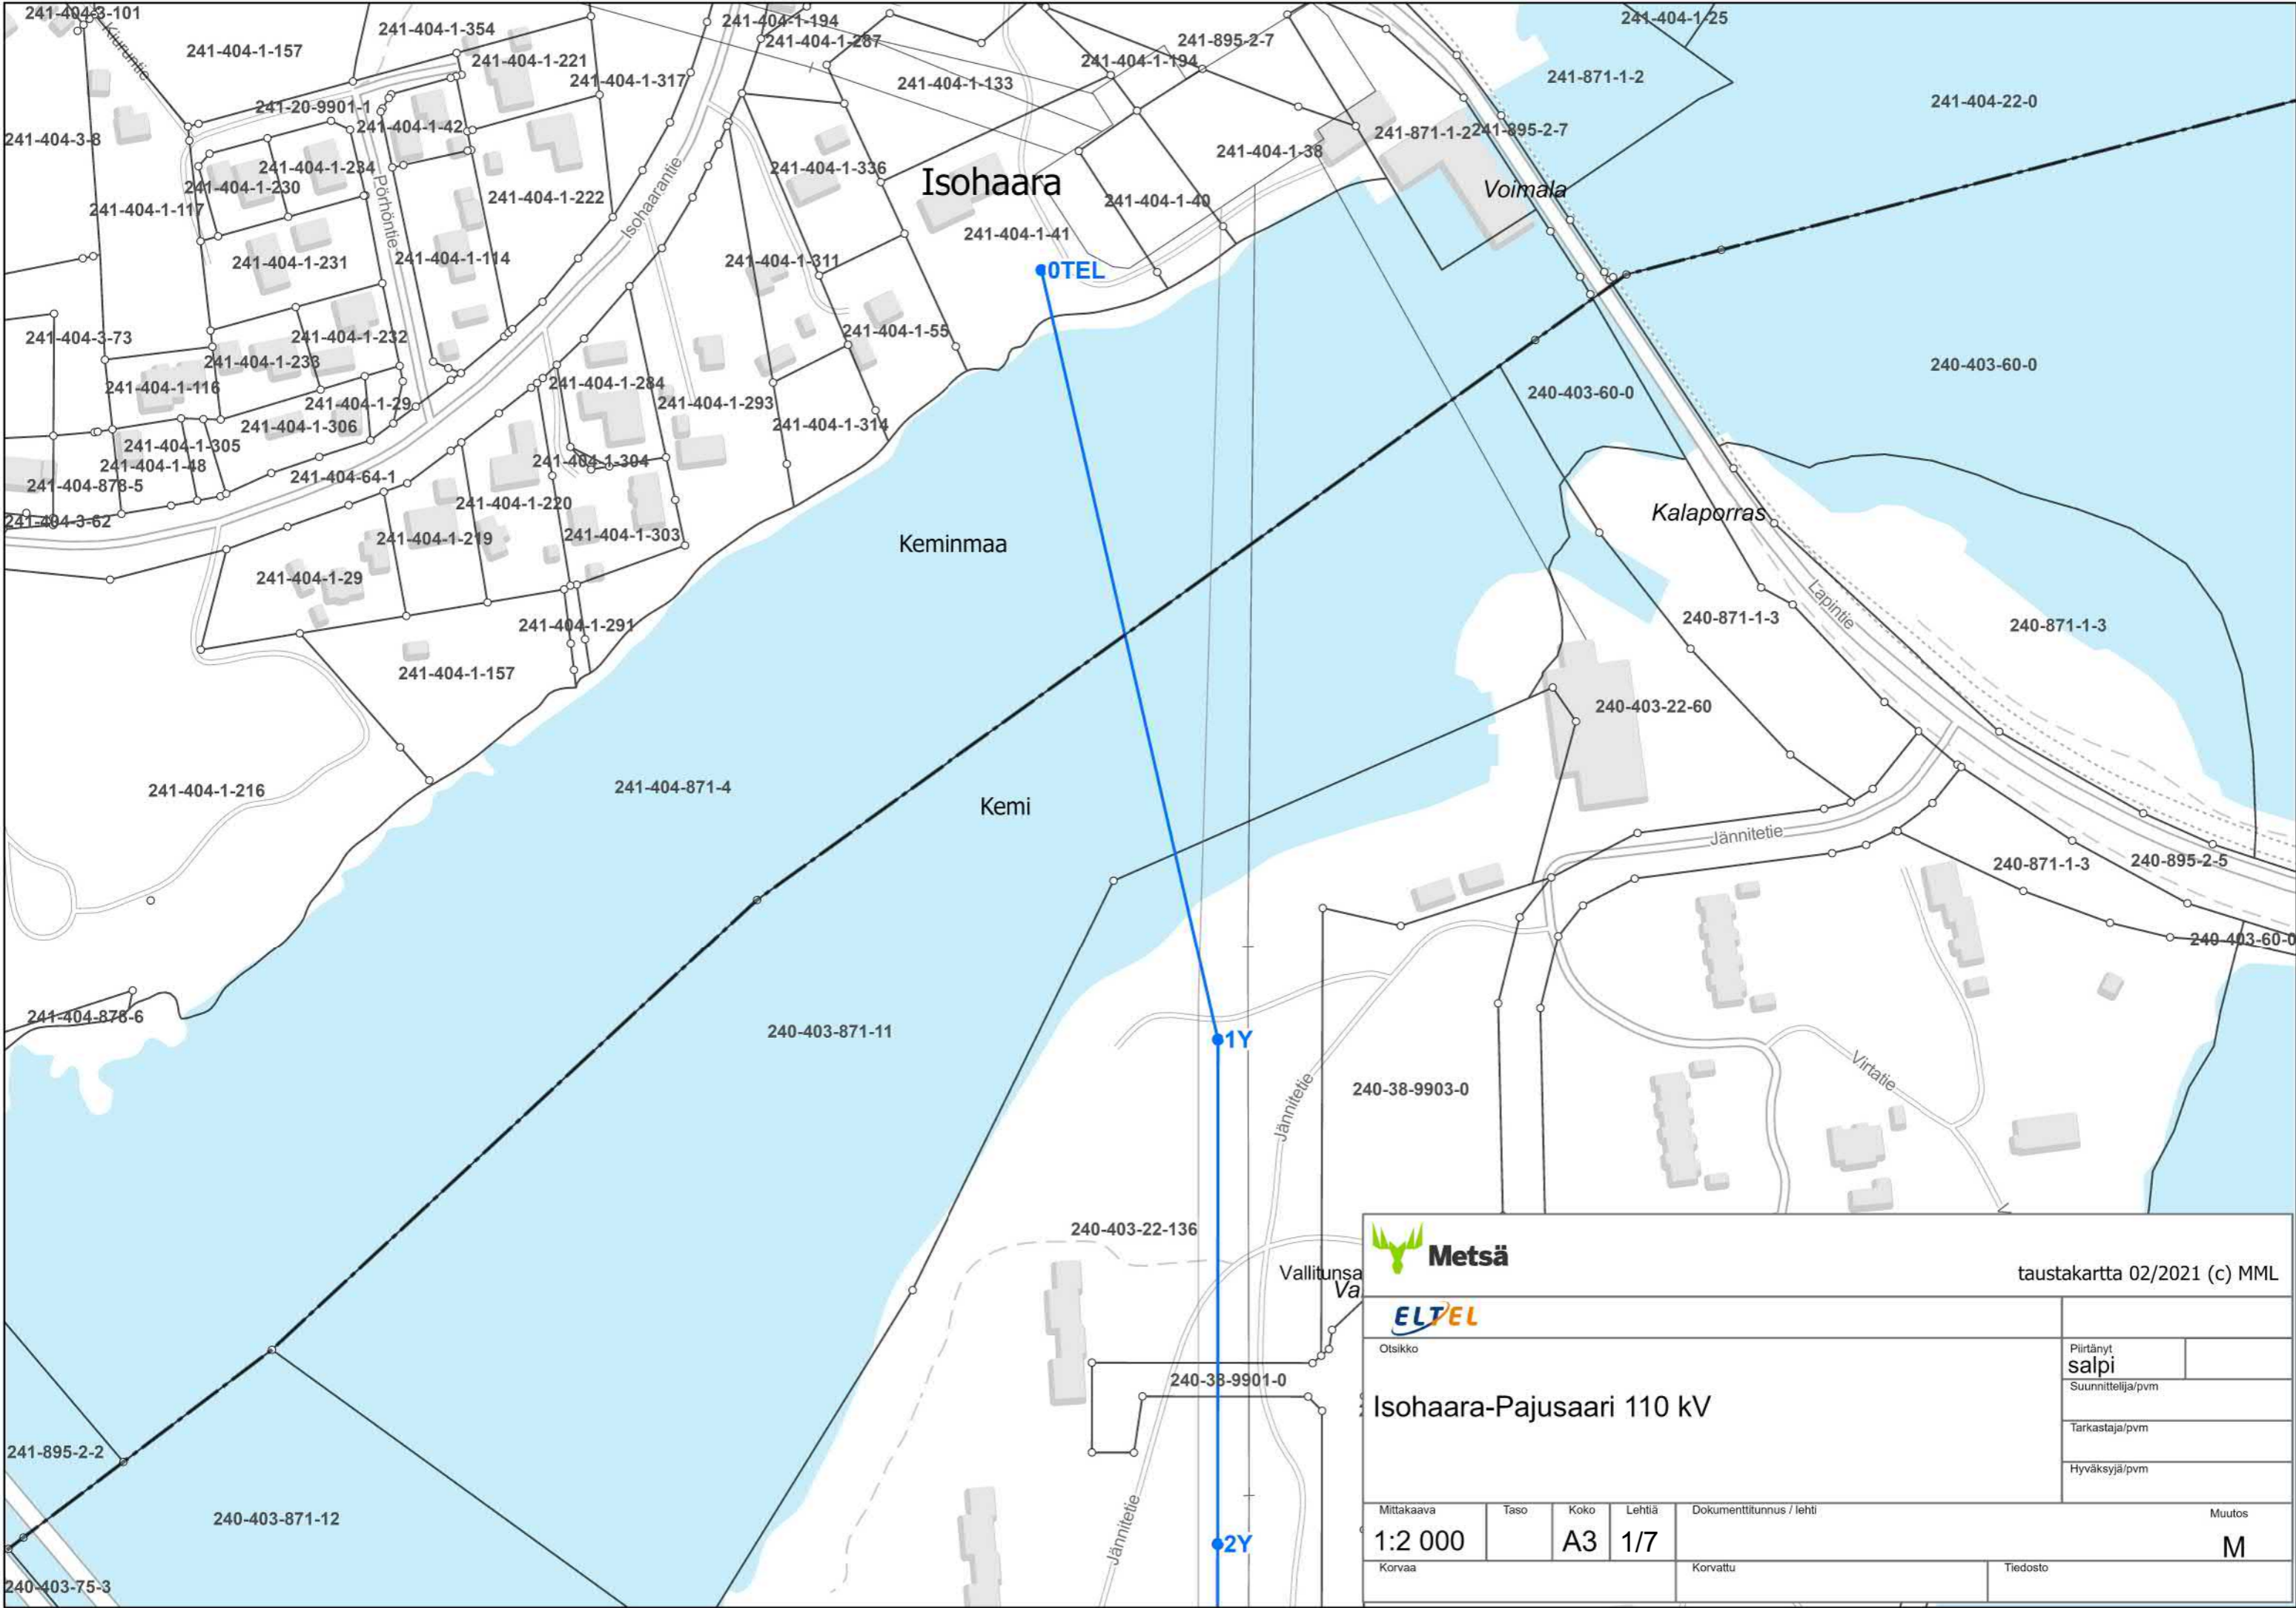

			
Otsikko		Piirtänyt <b>salpi</b>	
Isohaara-Pajusaari 110 kV		Suunnittelija/pvm	
		Tarkastaja/pvm	
		Hyväksyjä/pvm	
Mittakaava	Taso	Koko	Lehtiä
1:15 000		A3	
Korvaa		Korvattu	Tiedosto
			Muutos <b>M</b>

 <b>Metsä</b>		taustakartta 02/2021 (c) MML			
					
Otsikko		Piirtänyt <b>salpi</b>			
Isohaara-Pajusaari 110 kV		Suunnittelija/pvm			
		Tarkastaja/pvm			
		Hyväksyjä/pvm			
Mittakaava	Taso	Koko	Lehtiä	Dokumenttitunnus / lehti	Muutos
1:2 000		A3	1/7		M
Korvaa		Korvattu		Tiedosto	

 <b>Metsä</b>		taustakartta 02/2021 (c) MML	
		Piirtänyt <b>salpi</b>	
Otsikko <b>Isohaara-Pajusaari 110 kV</b>		Suunnittelija/pvm	
		Tarkastaja/pvm	
		Hyväksyjä/pvm	
Mittakaava <b>1:2 000</b>	Taso	Koko <b>A3</b>	Lehtiä <b>2/7</b>
Korvaa		Dokumenttitunnus / lehti	
		Muutos <b>M</b>	
		Korvattu	
		Tiedosto	

 <b>Metsä</b>		taustakartta 02/2021 (c) MML	
			
Otsikko		Piirtänyt <b>salpi</b>	
<b>Isohaara-Pajusaari 110 kV</b>		Suunnittelija/pvm	
		Tarkastaja/pvm	
		Hyväksyjä/pvm	
Mittakaava	Taso	Koko	Lehtiä
1:2 000		A3	3/7
Korvaa		Korvattu	Tiedosto
Dokumenttitunnus / lehti			Muutos
			<b>M</b>