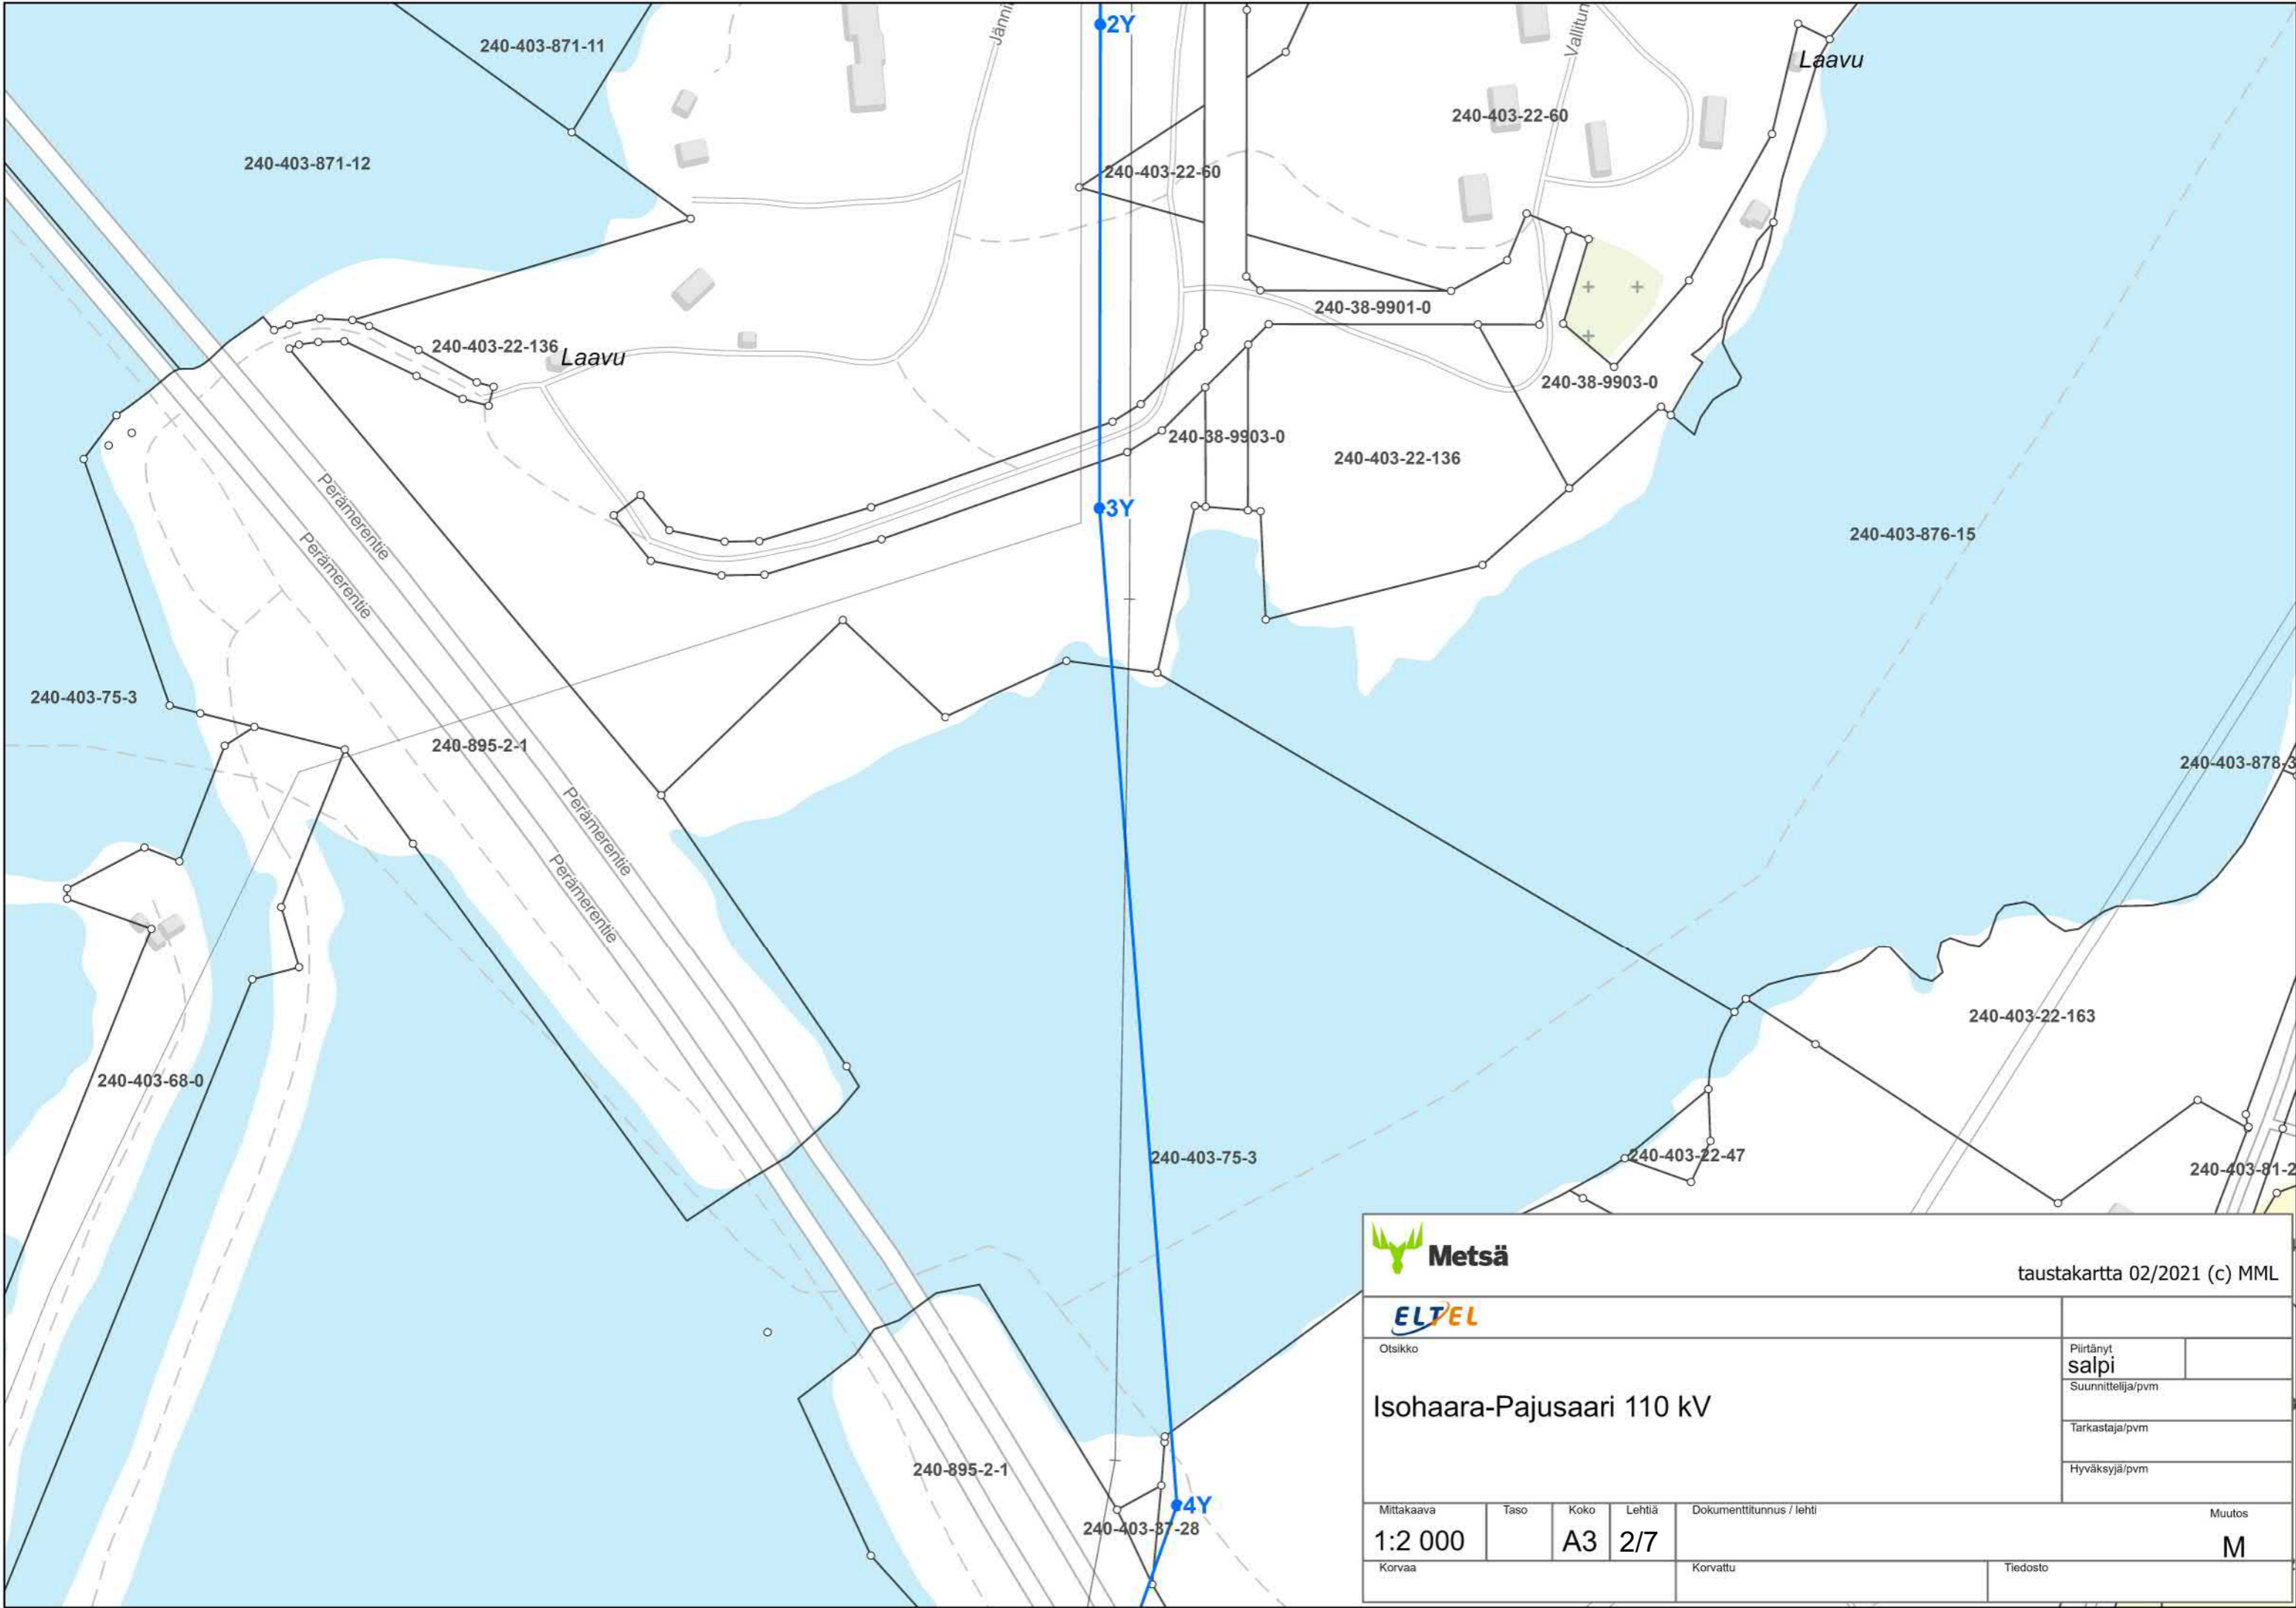

			
Otsikko		Piirtänyt <b>salpi</b>	
Isohaara-Pajusaari 110 kV		Suunnittelija/pvm	
		Tarkastaja/pvm	
		Hyväksyjä/pvm	
Mittakaava	Taso	Koko	Lehtiä
1:15 000		A3	
Korvaa		Korvattu	Tiedosto
			Muutos <b>M</b>

 <b>Metsä</b>		taustakartta 02/2021 (c) MML			
					
Otsikko		Piirtänyt <b>salpi</b>			
Isohaara-Pajusaari 110 kV		Suunnittelija/pvm			
		Tarkastaja/pvm			
		Hyväksyjä/pvm			
Mittakaava	Taso	Koko	Lehtiä	Dokumenttitunnus / lehti	Muutos
1:2 000		A3	1/7		M
Korvaa		Korvattu		Tiedosto	

 <b>Metsä</b>		taustakartta 02/2021 (c) MML	
		Piirtänyt <b>salpi</b>	
Otsikko <b>Isohaara-Pajusaari 110 kV</b>		Suunnittelija/pvm	
		Tarkastaja/pvm	
		Hyväksyjä/pvm	
Mittakaava <b>1:2 000</b>	Taso	Koko <b>A3</b>	Lehtiä <b>2/7</b>
Korvaa		Dokumenttitunnus / lehti	
		Muutos <b>M</b>	
		Korvattu	
		Tiedosto	

 <b>Metsä</b>		taustakartta 02/2021 (c) MML	
			
Otsikko		Piirtänyt <b>salpi</b>	
<b>Isohaara-Pajusaari 110 kV</b>		Suunnittelija/pvm	
		Tarkastaja/pvm	
		Hyväksyjä/pvm	
Mittakaava	Taso	Koko	Lehtiä
1:2 000		A3	3/7
Korvaa		Korvattu	Tiedosto
Dokumenttitunnus / lehti			Muutos
			<b>M</b>