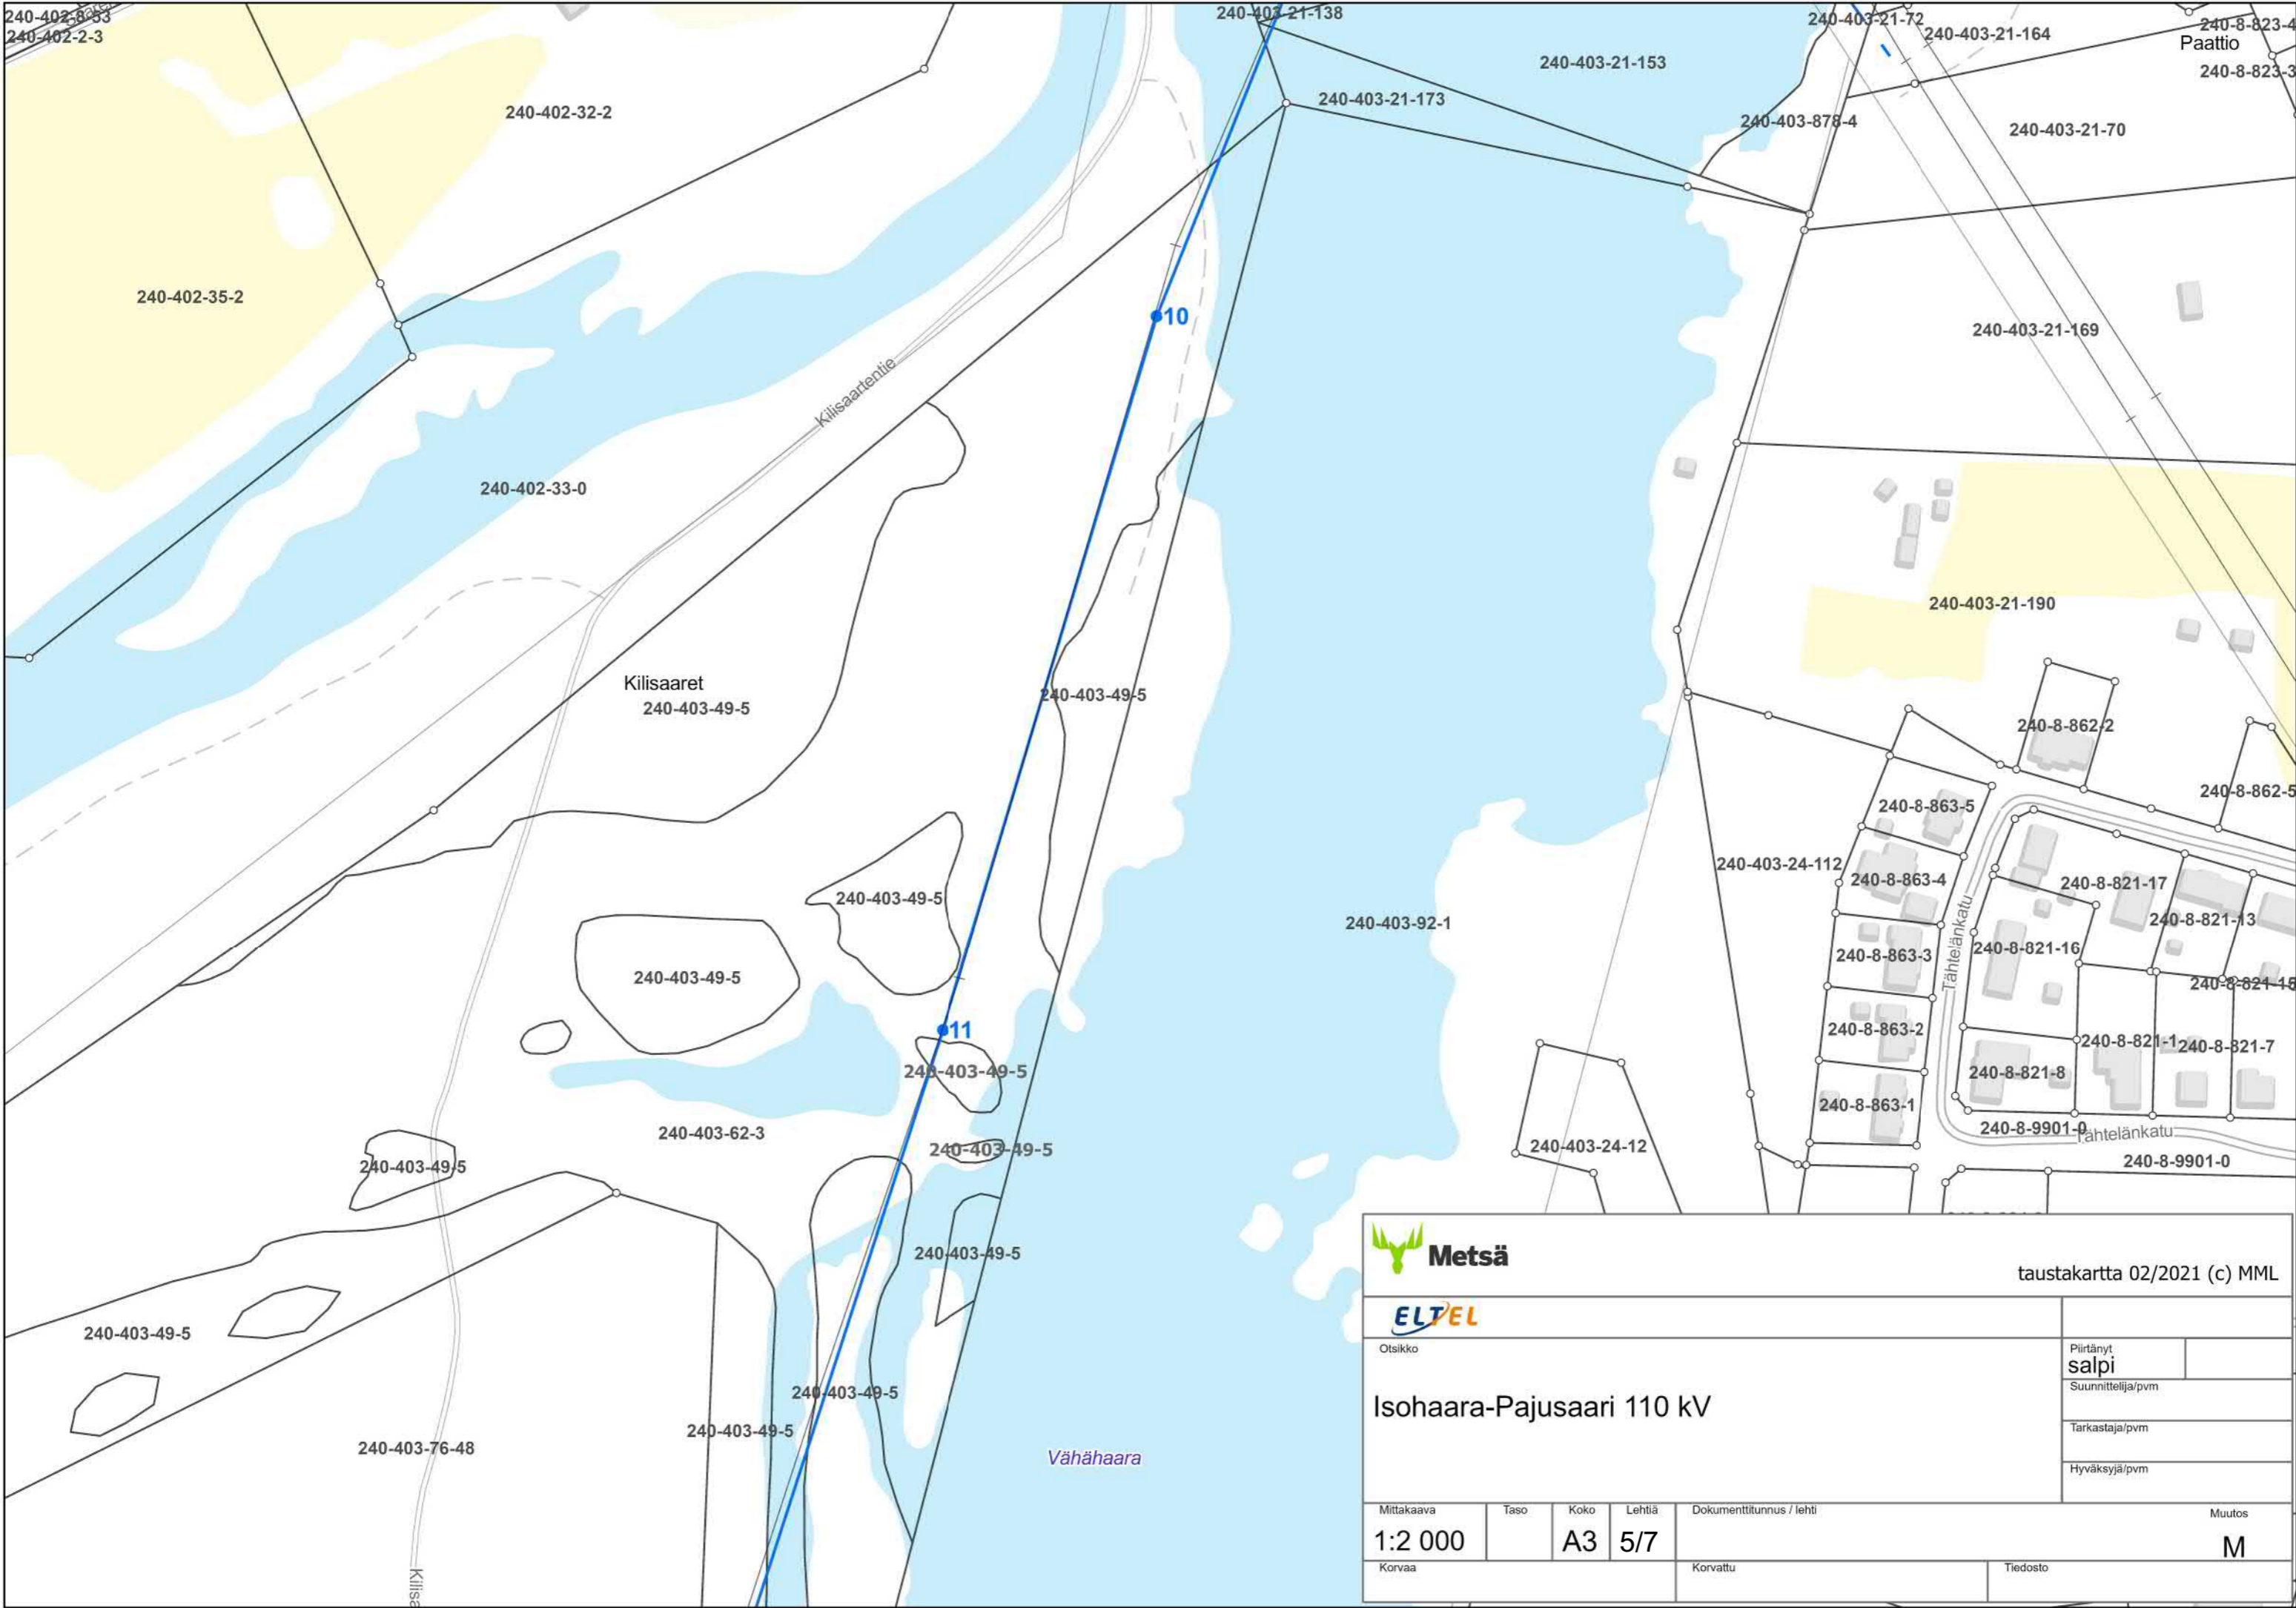

taustakartta 02/2021 (c) MML	
Otsikko Isohaara-Pajusaari 110 kV		Piirtänyt salpi	
		Suunnittelija/pvm	
		Tarkastaja/pvm	
		Hyväksyjä/pvm	
Mittakaava	Taso	Koko	Lehtiä
1:2 000		A3	5/7
Korvaa		Tiedosto	
		Muutos M