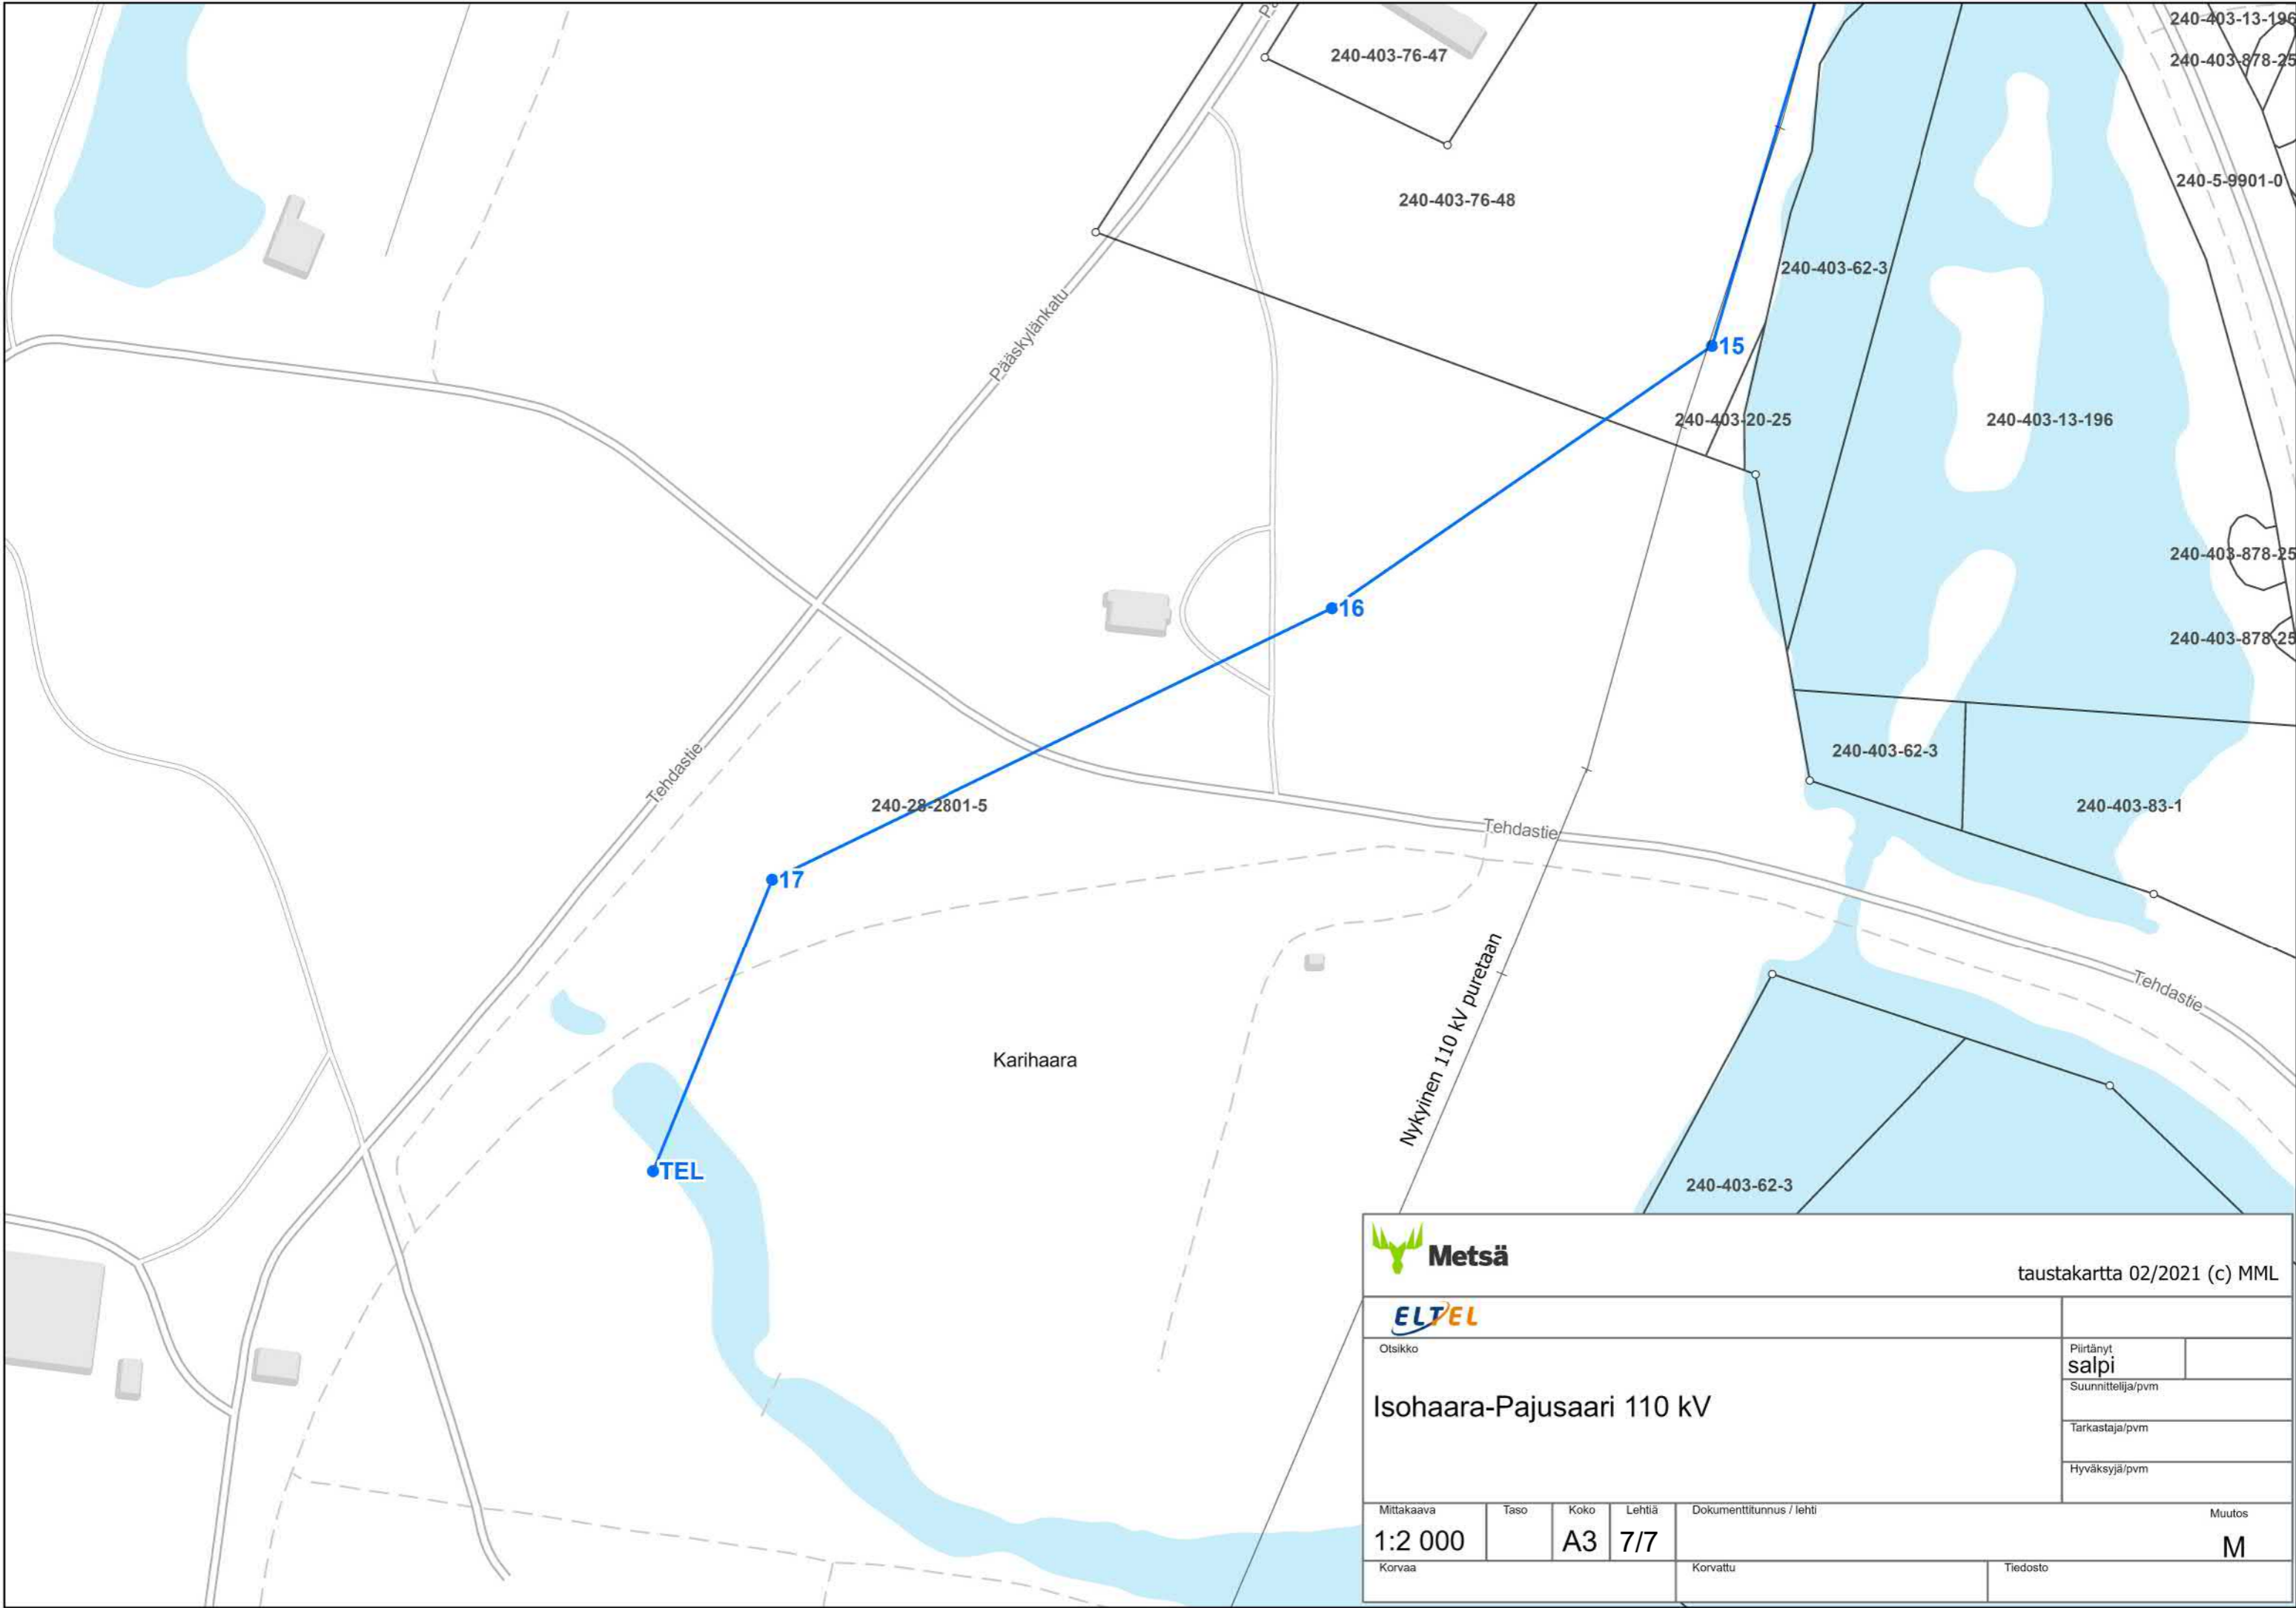

Metsä taustakartta 02/2021 (c) MML

ELTEL

Otsikko

Isohaara-Pajusaari 110 kV

Piirtänyt: **salpi**

Suunnittelija/pvm

Tarkastaja/pvm

Hyväksyjä/pvm

Mittakaava	Taso	Koko	Lehtiä	Dokumenttitunnus / lehti	Muutos
1:2 000		A3	7/7		M
Korvaa				Korvattu	Tiedosto