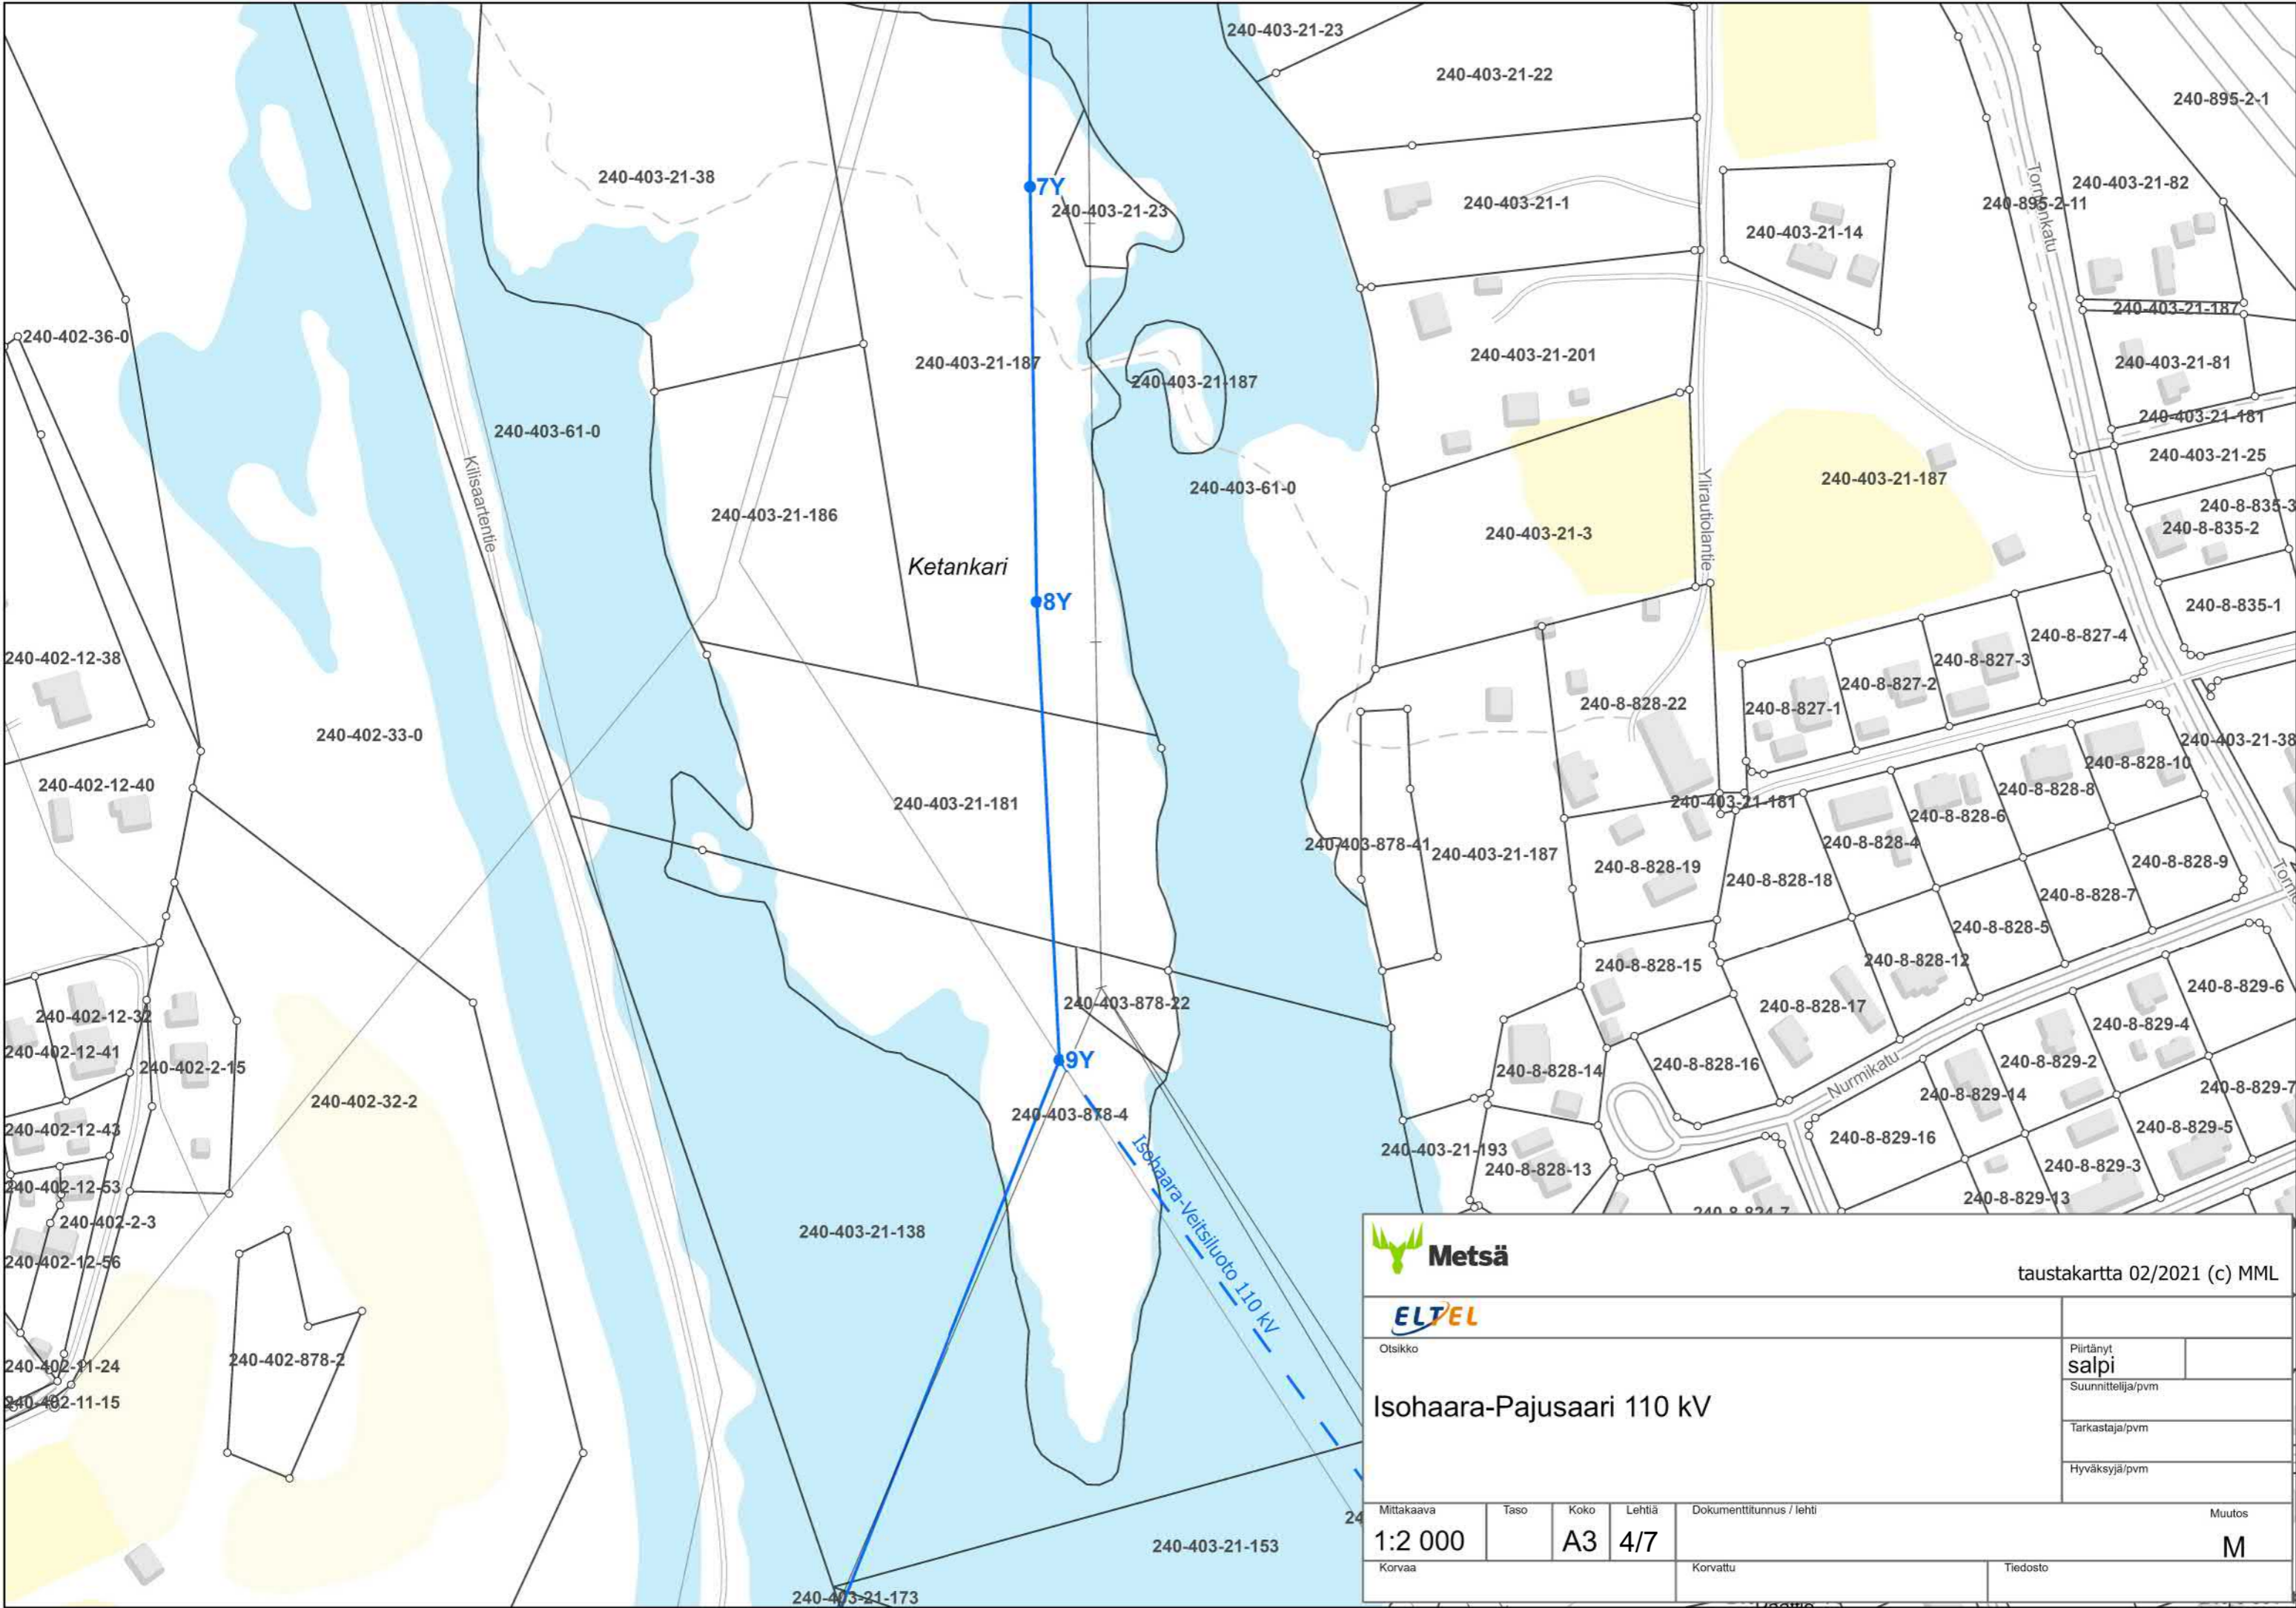

			
Otsikko		Piirtänyt <b>salpi</b>	
Isohaara-Pajusaari 110 kV		Suunnittelija/pvm	
		Tarkastaja/pvm	
		Hyväksyjä/pvm	
Mittakaava	Taso	Koko	Lehtiä
1:15 000		A3	
Korvaa		Korvattu	Tiedosto
			Muutos <b>M</b>

 <b>Metsä</b>		taustakartta 02/2021 (c) MML			
					
Otsikko		Piirtänyt <b>salpi</b>			
Isohaara-Pajusaari 110 kV		Suunnittelija/pvm			
		Tarkastaja/pvm			
		Hyväksyjä/pvm			
Mittakaava	Taso	Koko	Lehtiä	Dokumenttitunnus / lehti	Muutos
1:2 000		A3	1/7		M
Korvaa		Korvattu		Tiedosto	

 <b>Metsä</b>		taustakartta 02/2021 (c) MML	
		Piirtänyt <b>salpi</b>	
Otsikko <b>Isohaara-Pajusaari 110 kV</b>		Suunnittelija/pvm	
		Tarkastaja/pvm	
		Hyväksyjä/pvm	
Mittakaava <b>1:2 000</b>	Taso	Koko <b>A3</b>	Lehtiä <b>2/7</b>
Korvaa		Dokumenttitunnus / lehti	
		Muutos <b>M</b>	
		Korvattu	
		Tiedosto	

 <b>Metsä</b>		taustakartta 02/2021 (c) MML	
			
Otsikko		Piirtänyt <b>salpi</b>	
<b>Isohaara-Pajusaari 110 kV</b>		Suunnittelija/pvm	
		Tarkastaja/pvm	
		Hyväksyjä/pvm	
Mittakaava	Taso	Koko	Lehtiä
1:2 000		A3	3/7
Korvaa		Korvattu	Tiedosto
Dokumenttitunnus / lehti			Muutos
			<b>M</b>