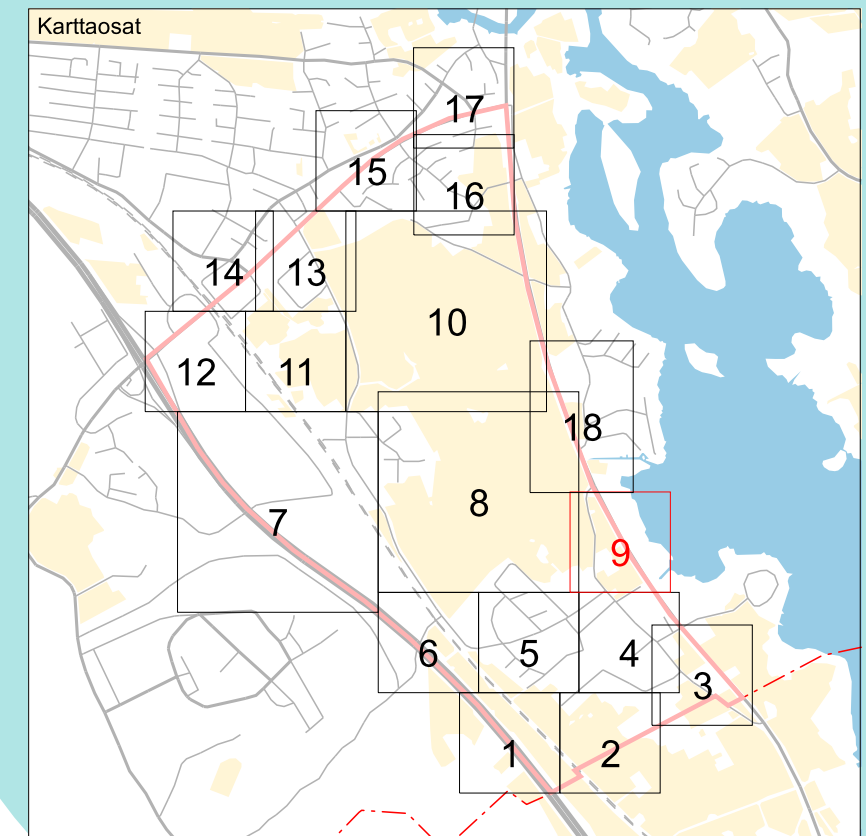

Mittakaava 1:1 000
Mittausluokka: 4

Mittakaava 1:2 000
Mittausluokka: 4

Koordinaattijärjestelmä: ETRS-GKn/peruskoordinaatisto

82-416-47-8
KESKUSPELTO

82-403-6-5
KALLIOLA

82-403-3-22
RAJALA

82-403-3-140
KINNALA

Mittakaava 1:1 000
Mittausluokka: 4

Koordinaattijärjestelmä: ETRS-GKN/peruskoodinaatisto

Mittakaava: 1:2 000
Mittausluokka: 4