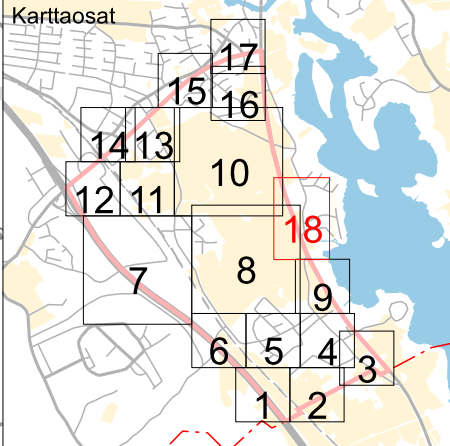

Mittakaava 1:1 000
Mittausluokka: 4

Mittakaava 1:2 000
Mittausluokka: 4

Koordinaattijärjestelmä: ETRS-GKn/peruskoordinaatisto

82-416-47-8
KESKUSPELTO

82-403-6-5
KALLIOLA

82-403-3-22
RAJALA

82-403-3-140
KINNALA

Mittakaava 1:1 000
Mittausluokka: 4

Koordinaattijärjestelmä: ETRS-GKN/peruskoodinaatisto

Mittakaava: 1:2 000
Mittausluokka: 4