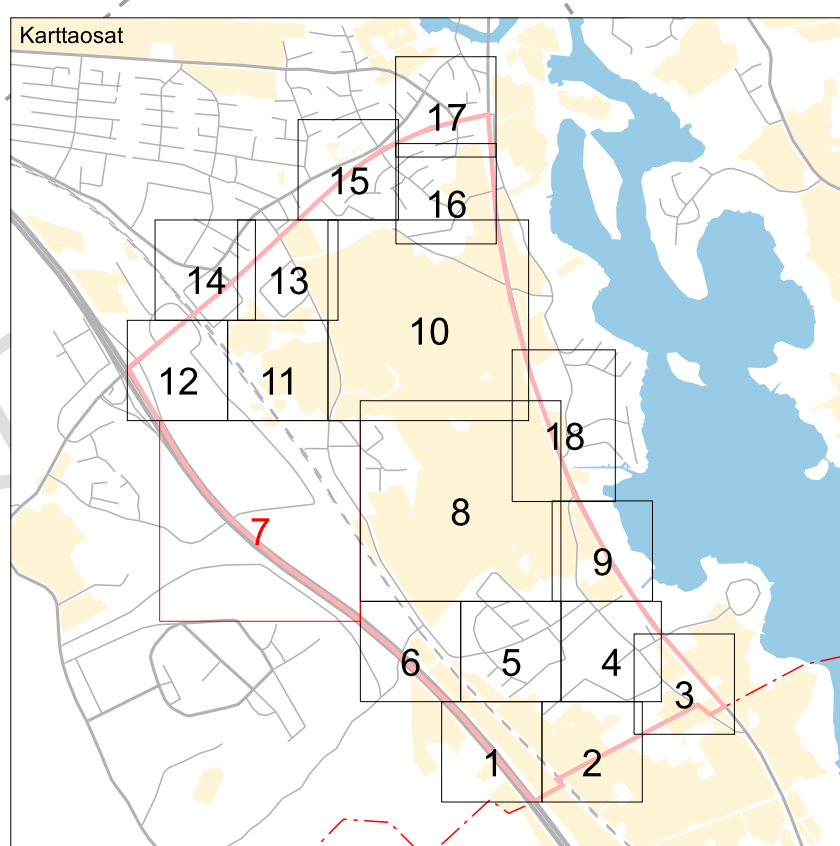

Mittakaava 1:1 000
Mittausluokka: 4

Mittakaava 1:2 000
Mittausluokka: 4

Koordinaattijärjestelmä: ETRS-GKn/peruskoordinaatisto

82-416-47-8
KESKUSPELTO

82-403-6-5
KALLIOLA

82-403-3-22
RAJALA

82-403-3-140
KINNALA

Mittakaava 1:1 000
Mittausluokka: 4

Koordinaattijärjestelmä: ETRS-GKN/peruskoodinaatisto

Mittakaava: 1:2 000
Mittausluokka: 4