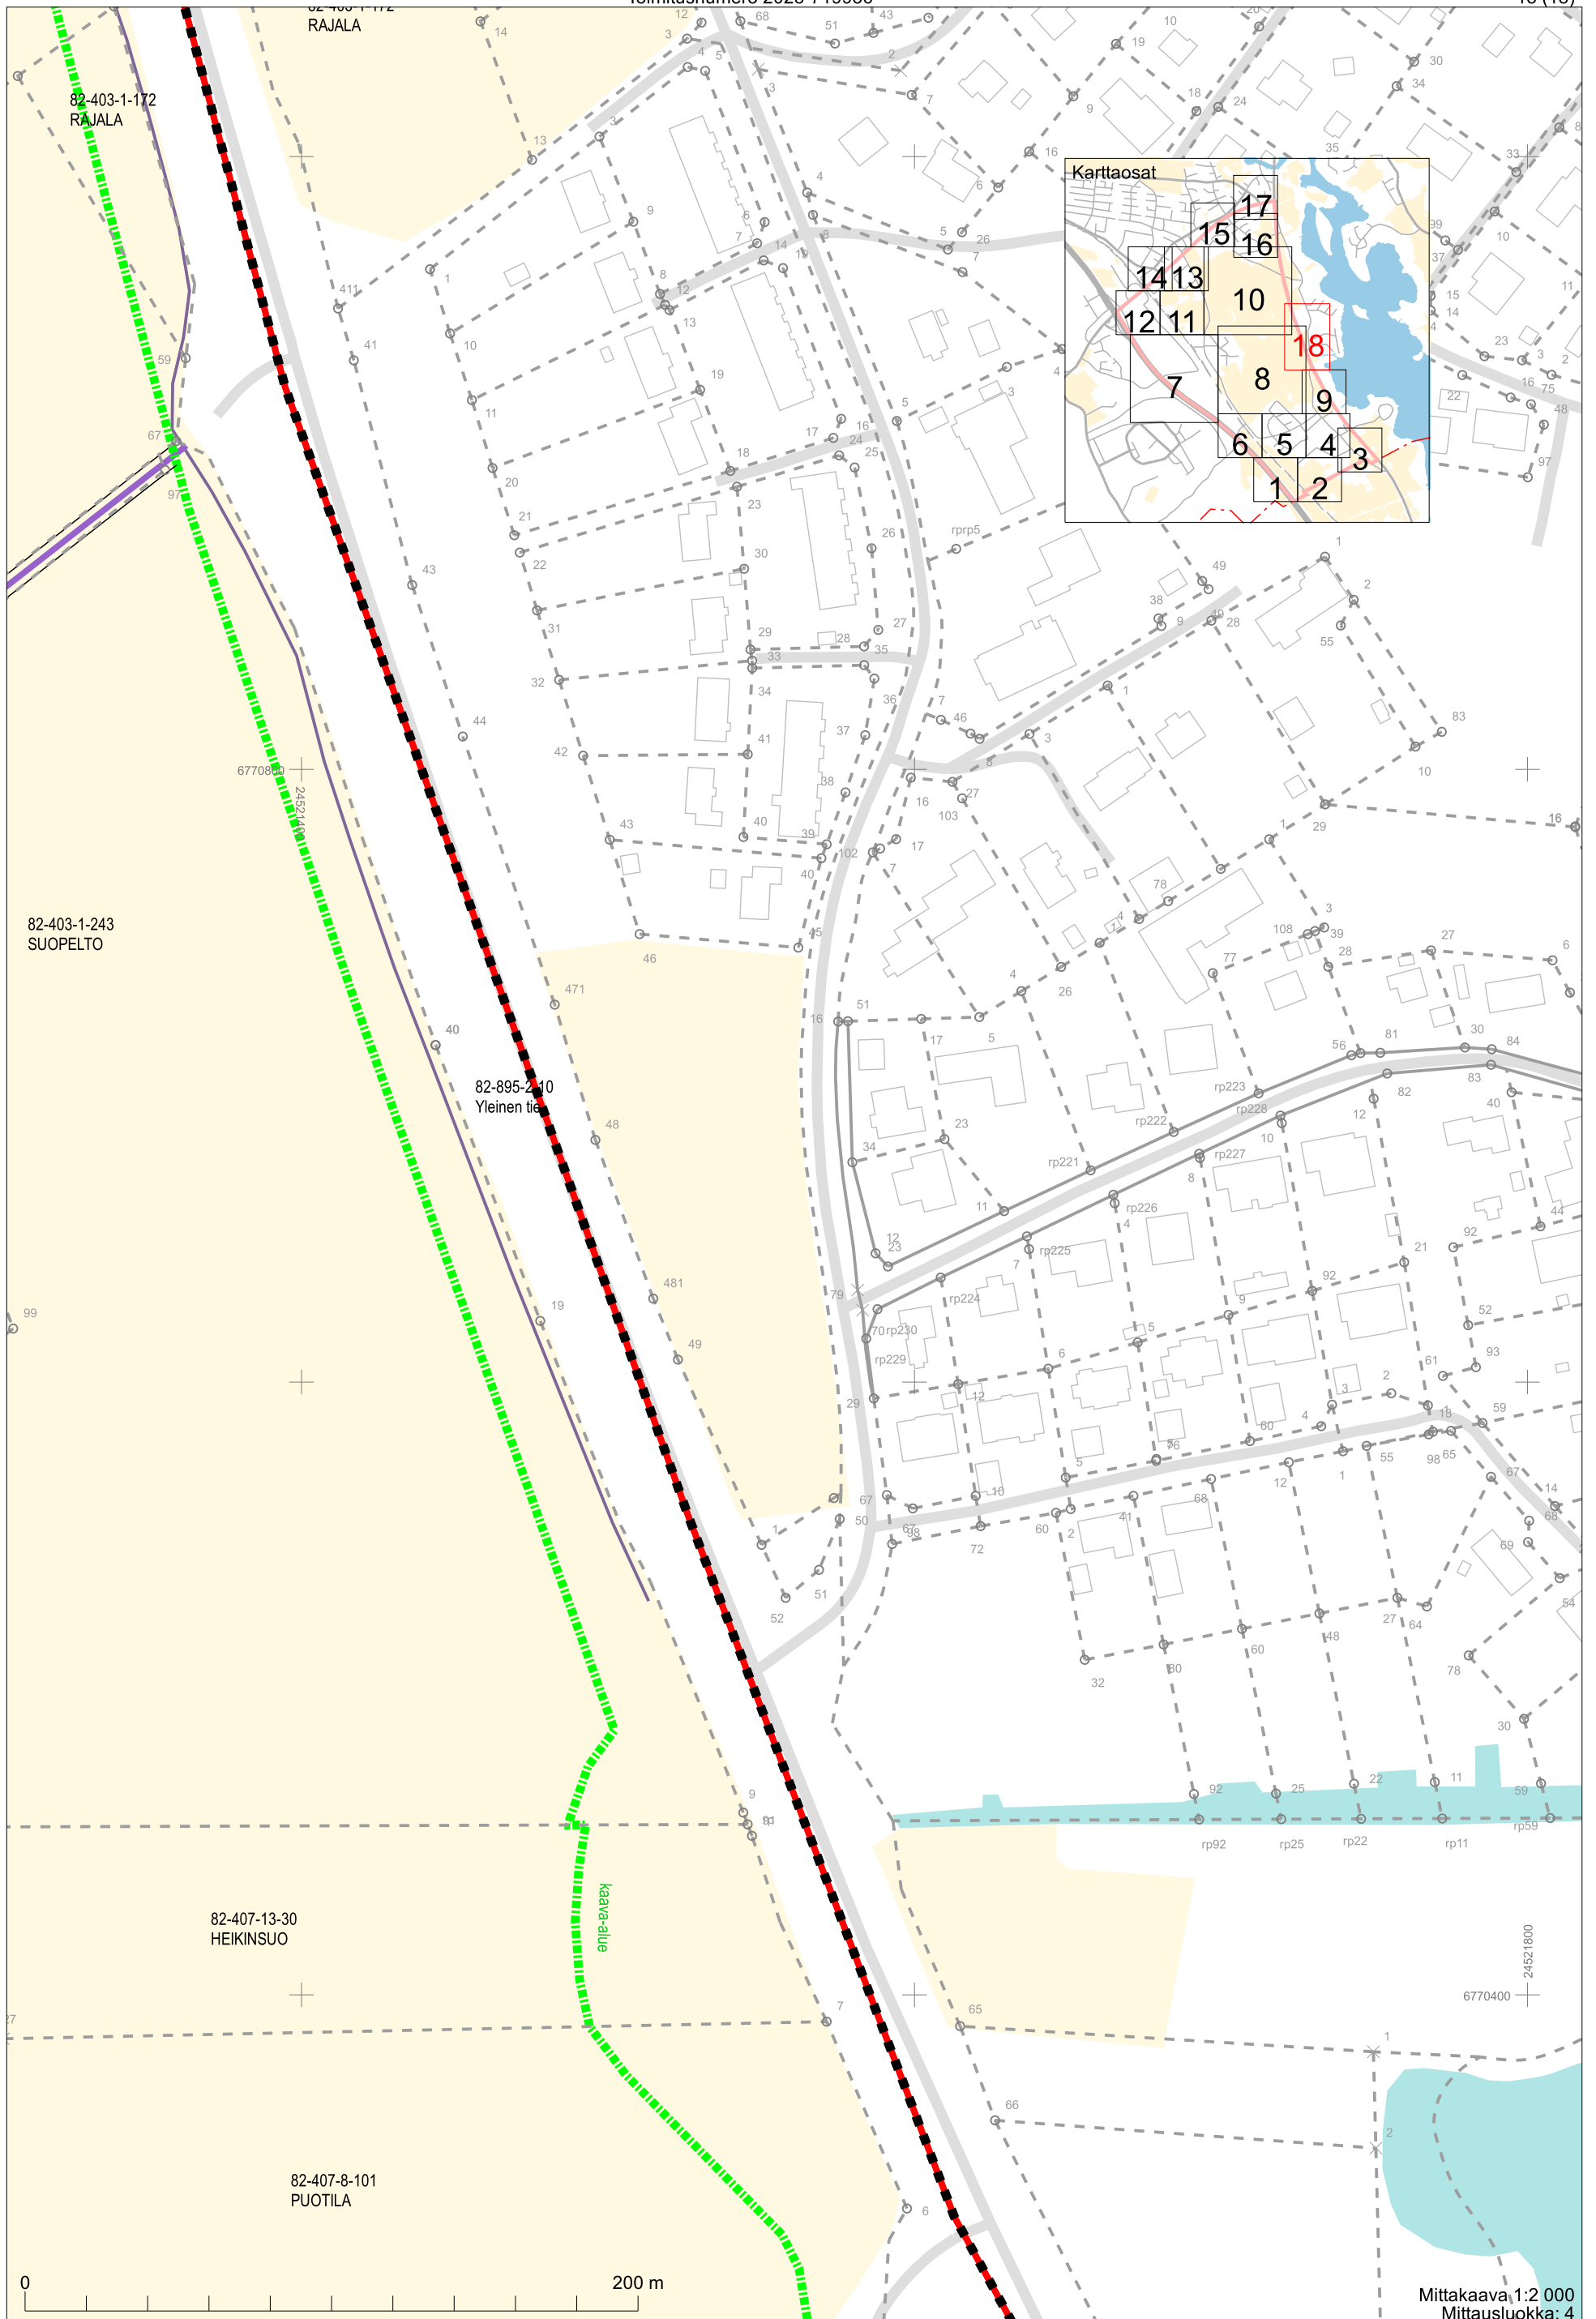

Mittakaava 1:1 000
Mittausluokka: 4

Mittakaava 1:2 000
Mittausluokka: 4

Koordinaattijärjestelmä: ETRS-GKn/peruskoordinaatisto

82-416-47-8
KESKUSPELTO

82-403-6-5
KALLIOLA

82-403-3-22
RAJALA

82-403-3-140
KINNALA

Mittakaava 1:1 000
Mittausluokka: 4

Koordinaattijärjestelmä: ETRS-GKN/peruskoodinaatisto

Mittakaava: 1:2 000
Mittausluokka: 4