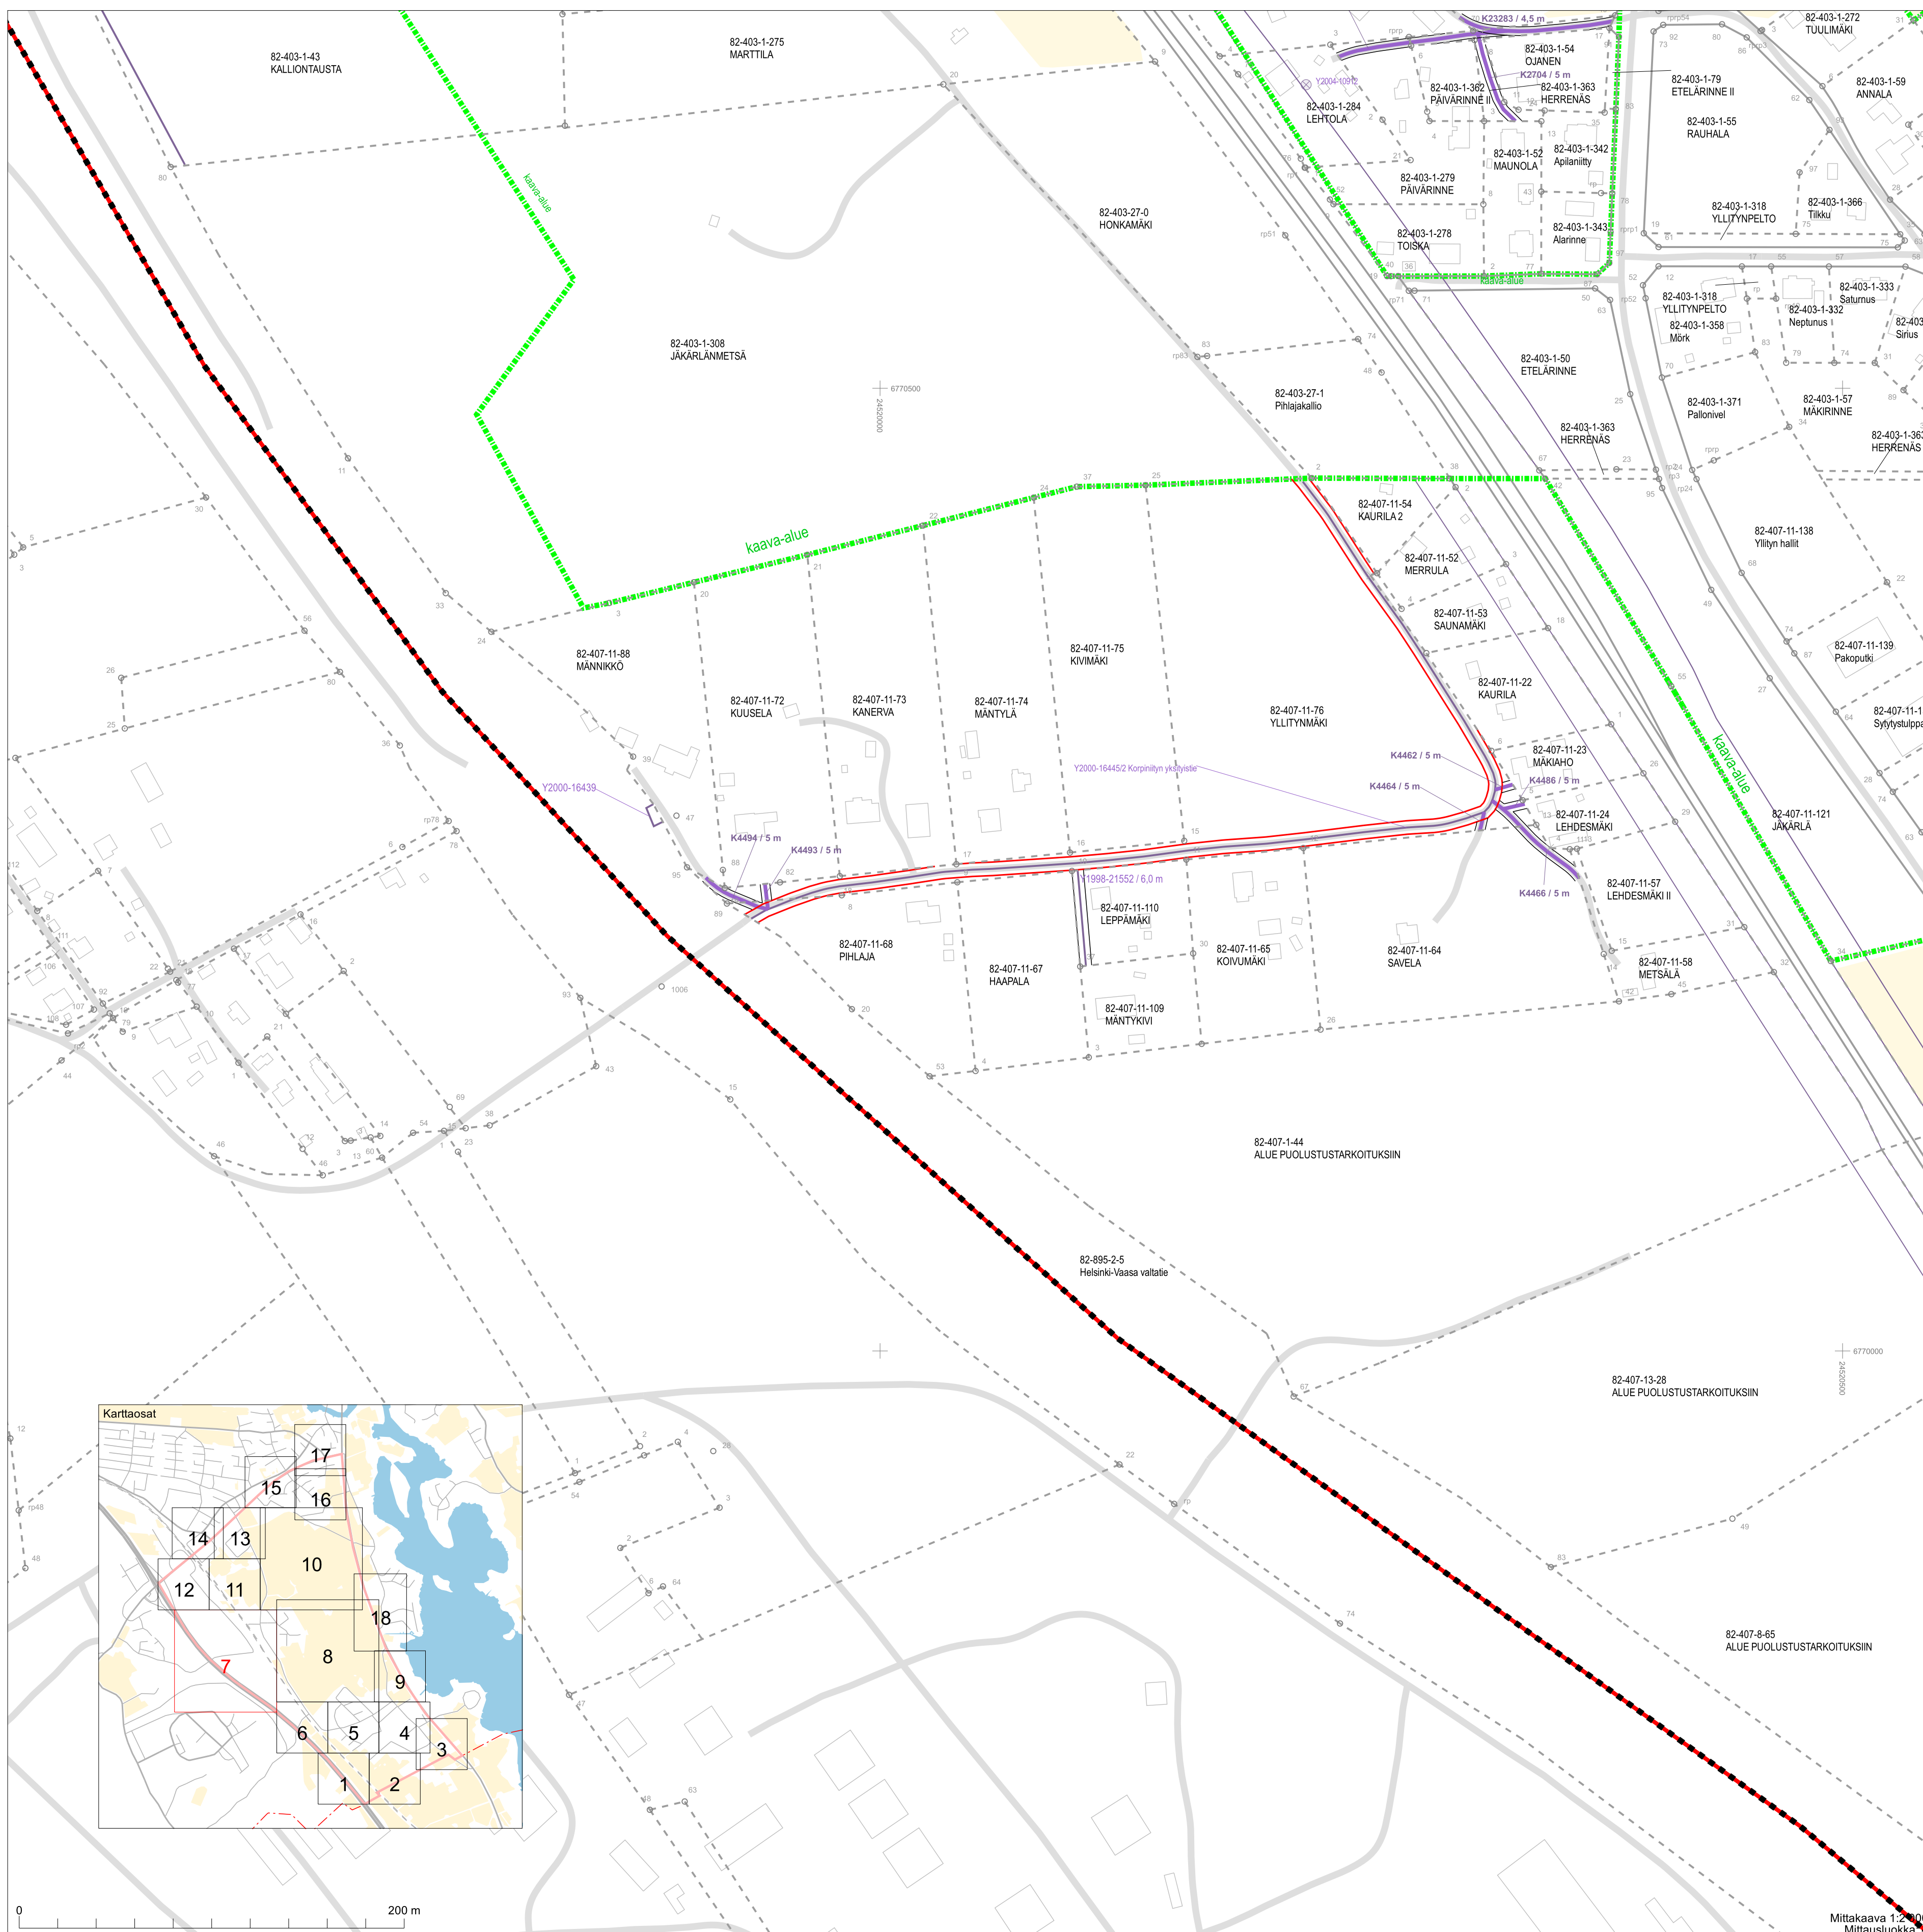

Mittakaava 1:1 000
Mittausluokka: 4

Mittakaava 1:2 000
Mittausluokka: 4

Koordinaattijärjestelmä: ETRS-GKn/peruskoordinaatisto

82-416-47-8
KESKUSPELTO

82-403-6-5
KALLIOLA

82-403-3-22
RAJALA

82-403-3-140
KINNALA

Mittakaava 1:1 000
Mittausluokka: 4

Koordinaattijärjestelmä: ETRS-GKN/peruskoodinaatisto

Mittakaava: 1:2 000
Mittausluokka: 4