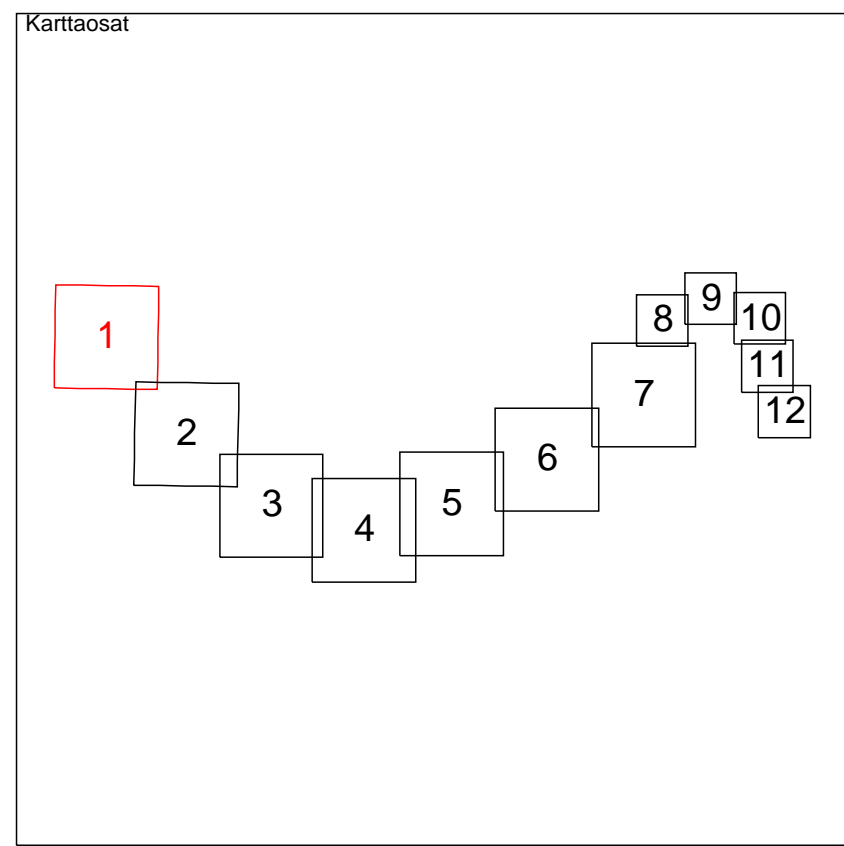

Maantietoimitus Kuoksajärvi Mt 19688,  
698-895-2-33 Kuoksajärvi

Sivutoimitus: Rajankäynti  
Kunta: 698 Rovaniemi

+

7400500  
26482500

Mittakaava: 1:2 000  
Mittausluokka: 4

Koordinaattijärjestelmä: ETRS-GK/peruskoordinaatio