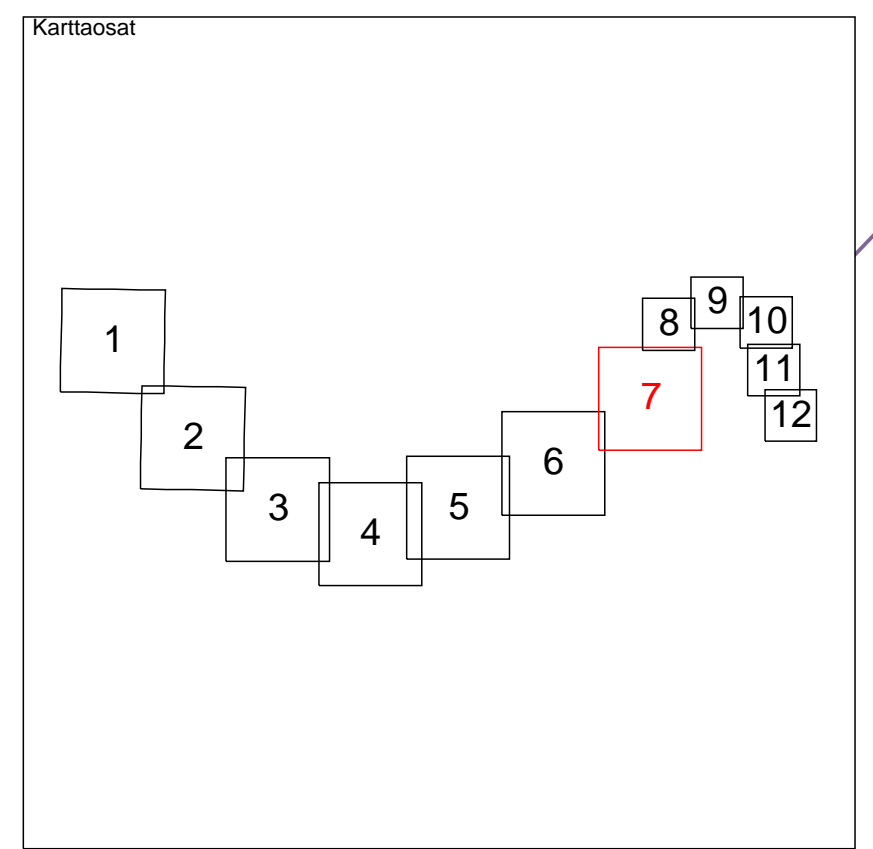

Maantietoimitus Kuoksajärvi Mt 19688,  
698-895-2-33 Kuoksajärvi

Sivutoimitus: Rajankäynti  
Kunta: 698 Rovaniemi

+

7400500  
26482500

Mittakaava: 1:2 000  
Mittausluokka: 4

Koordinaattijärjestelmä: ETRS-GK/peruskoordinaatio