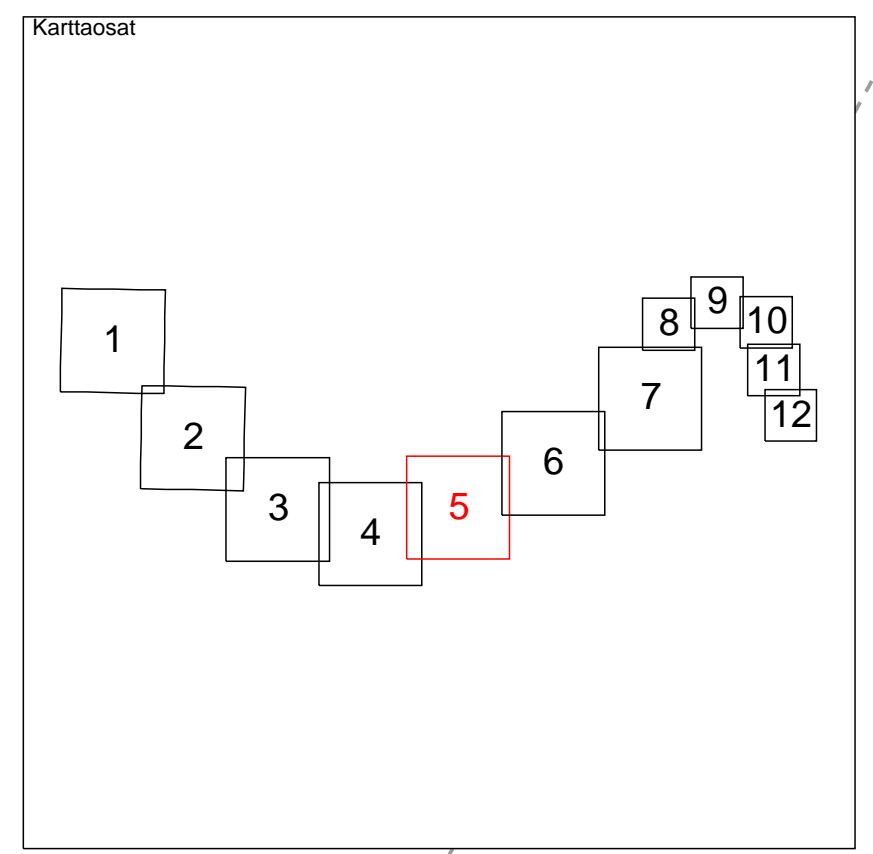

Maantietoimitus Kuoksajärvi Mt 19688,  
698-895-2-33 Kuoksajärvi

Sivutoimitus: Rajankäynti  
Kunta: 698 Rovaniemi

+

7400500  
26482500

Mittakaava: 1:2 000  
Mittausluokka: 4

Koordinaattijärjestelmä: ETRS-GK/peruskoordinaatio