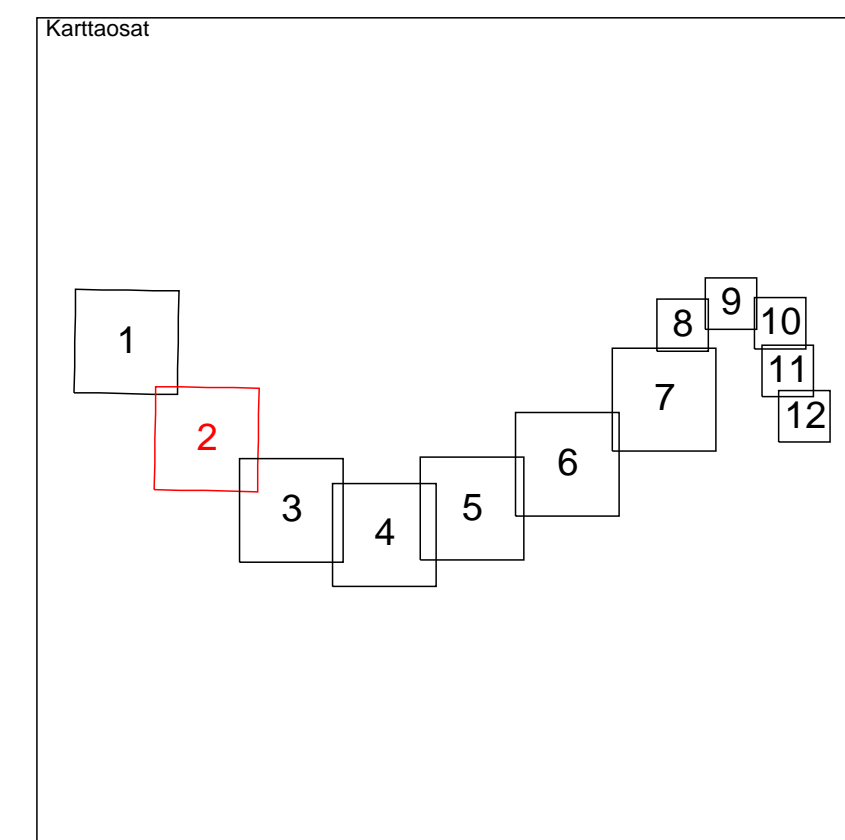

Maantietoimitus Kuoksajärvi Mt 19688,  
698-895-2-33 Kuoksajärvi

Sivutoimitus: Rajankäynti  
Kunta: 698 Rovaniemi

+

7400500  
26482500

Mittakaava: 1:2 000  
Mittausluokka: 4

Koordinaattijärjestelmä: ETRS-GK/peruskoordinaatio