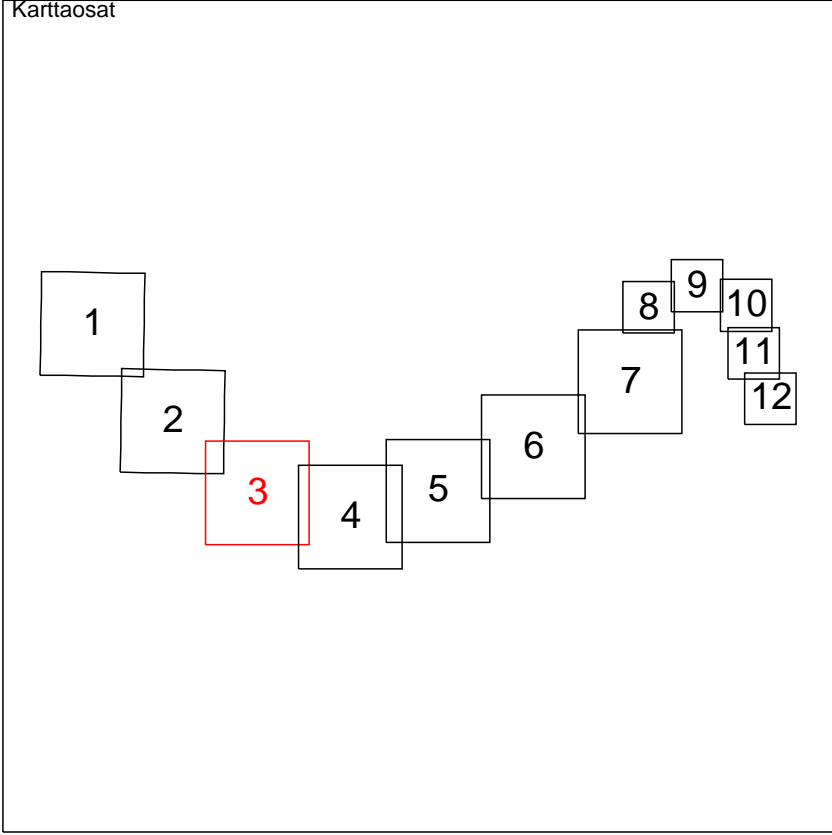

Maantietoimitus Kuoksajärvi Mt 19688,  
698-895-2-33 Kuoksajärvi

Sivutoimitus: Rajankäynti  
Kunta: 698 Rovaniemi

+

7400500  
26482500

Mittakaava: 1:2 000  
Mittausluokka: 4

Koordinaattijärjestelmä: ETRS-GK/peruskoordinaatio