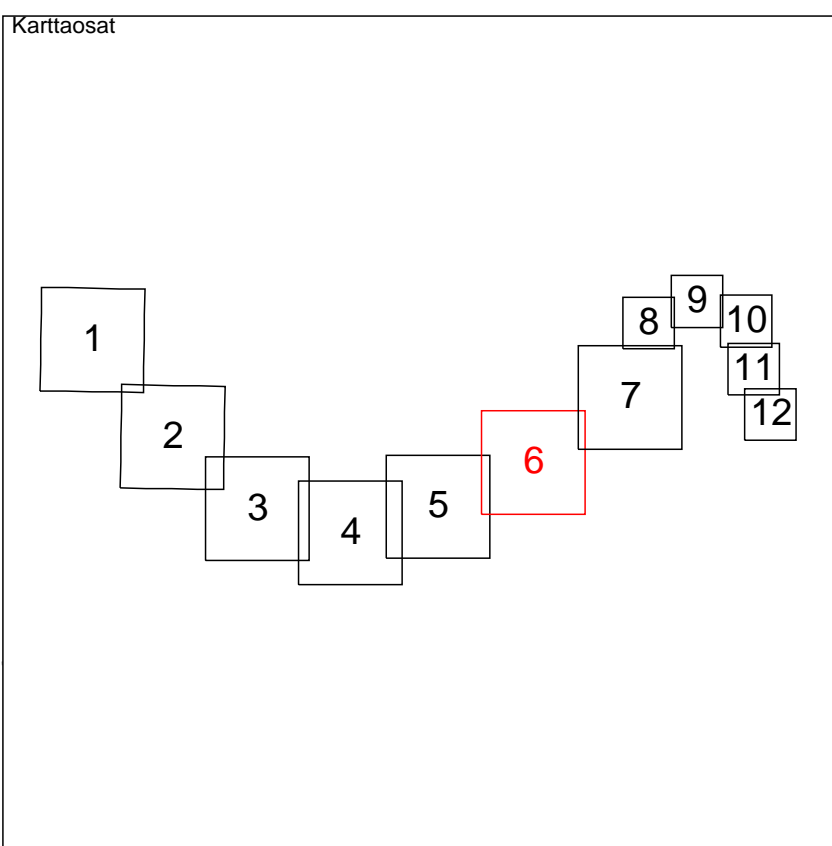

Maantietoimitus Kuoksajärvi Mt 19688,  
698-895-2-33 Kuoksajärvi

Sivutoimitus: Rajankäynti  
Kunta: 698 Rovaniemi

+

7400500  
26482500

Mittakaava: 1:2 000  
Mittausluokka: 4

Koordinaattijärjestelmä: ETRS-GK/peruskoordinaatio