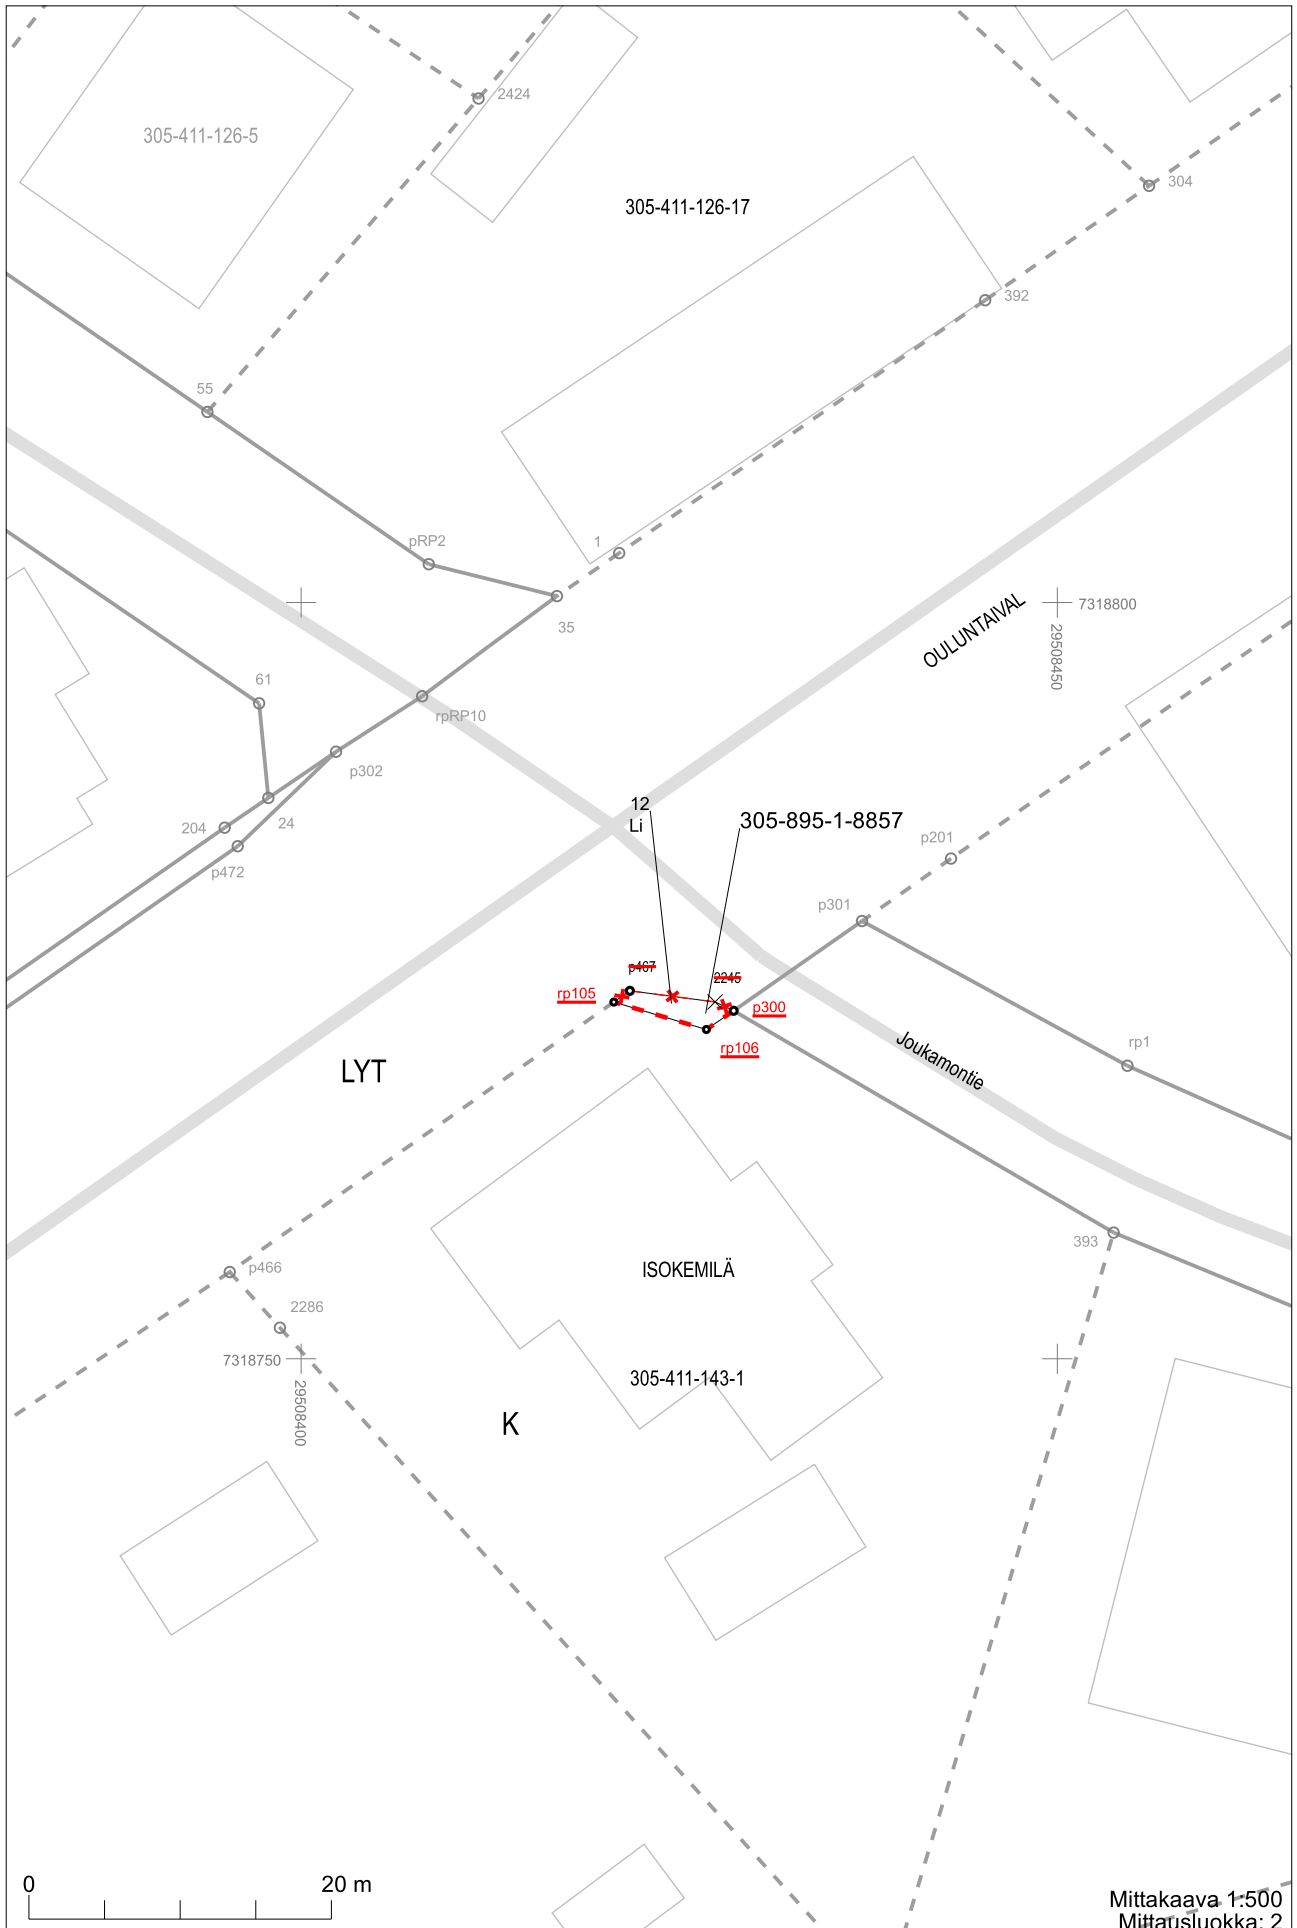

Mittakaava 1:500
Mittausluokka: 2

Toimituskartan selite

	Toimituksessa vahvistettu tai uusi	Toimituksessa mukana	Toimituksessa poistettu	Ei mukana toimituksessa
Kiinteistöjen välinen raja <ul style="list-style-type: none"> Tilan tai rekisteriyksikön raja Tontin tai yleisen alueen raja Kuntaraja 	  	  	  	  
Kiinteistötunnus <ul style="list-style-type: none"> Kiinteistö / määräala 	<u>297-411-1-31 (297-411-1-27)</u> (M601) Koivula	297-411-1-27		297-411-1-23
Rajamerkki <ul style="list-style-type: none"> Putkipyykki Maaperäkivipyykki Yksikivinen pyykki Nelikulmainen pyykki Viisikivinen pyykki Viisipaaluinen pyykki Rajapiste Rajaviitta 				
Rajan pituus <ul style="list-style-type: none"> Rajamitta Rajamitta ja lisämitta 	31.0 21.0+2.5	31.0 21.0+2.5		
Muu rajamerkkien välinen etäisyys (sidemitta)				
Käyttöoikeus ja sen tunnus <ul style="list-style-type: none"> Tieoikeus, osan numero, leveys Muu linjamainen oikeus Alueellinen oikeus / maantien suoja-alue / näkemäalueen raja Vedenotto-oikeus 				
Maastokuvio <ul style="list-style-type: none"> Tunnus Raja 	2 	2 		
Yksityistien vaikutusalueen rajaus				
Muut mahdolliset merkit <ul style="list-style-type: none"> Yksityistien liittymä Maatalousliittymä Kaivo Tien keskilinjän piste 				

Maaston havainnollistamiseksi saatetaan toimituskartalla esittää myös maastokartan rakennuksia ja teitä (harmaa), vesialueita (sininen) ja mahdollisesti myös muita kohteita. Toimituskartalla olevia koordinaattiristejä ja -lukuja voidaan käyttää paikantamisen apuna maastossa. Asemakaava-alueella näytetään kaavan mukainen käyttötarkoituksen lyhenne (esim. AO).