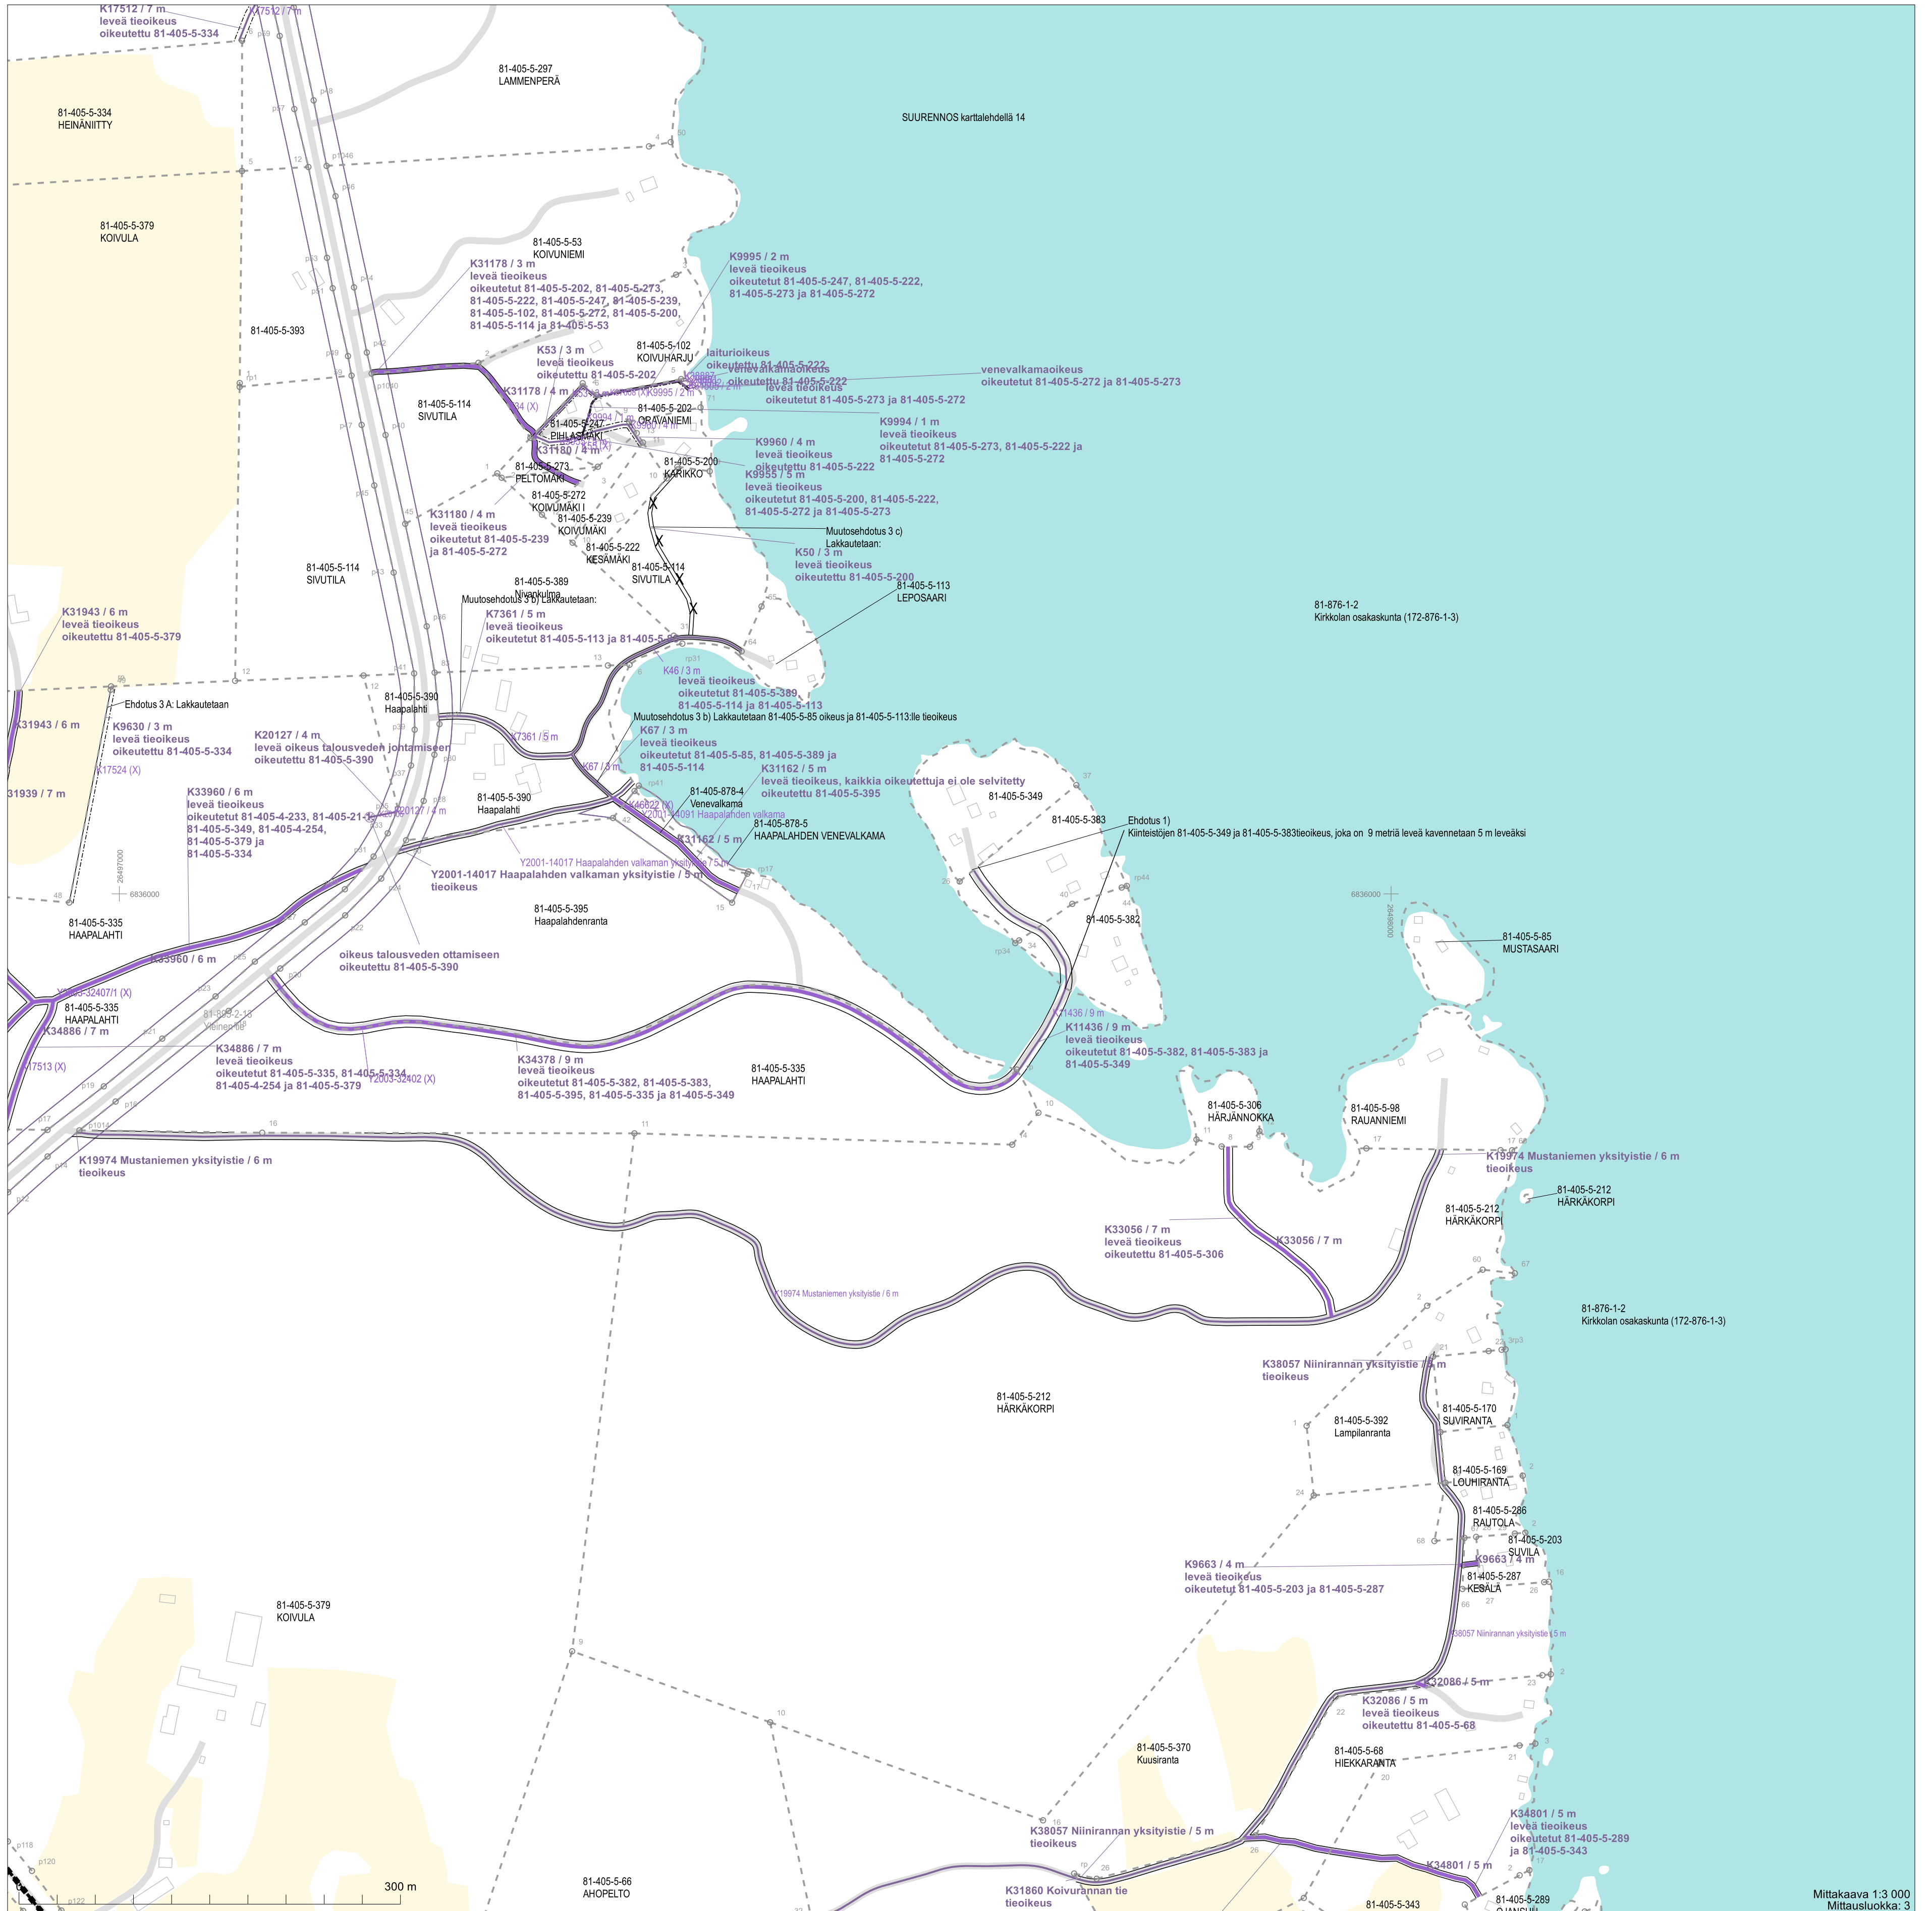

Mittakaava 1:3 000
Mittausluokka 3

0 300 m

Mittakaava 1:3 000
Mittausluokka: 3
Koordinaattijärjestelmä: ETRS-GKN/peruskoordinaatisto