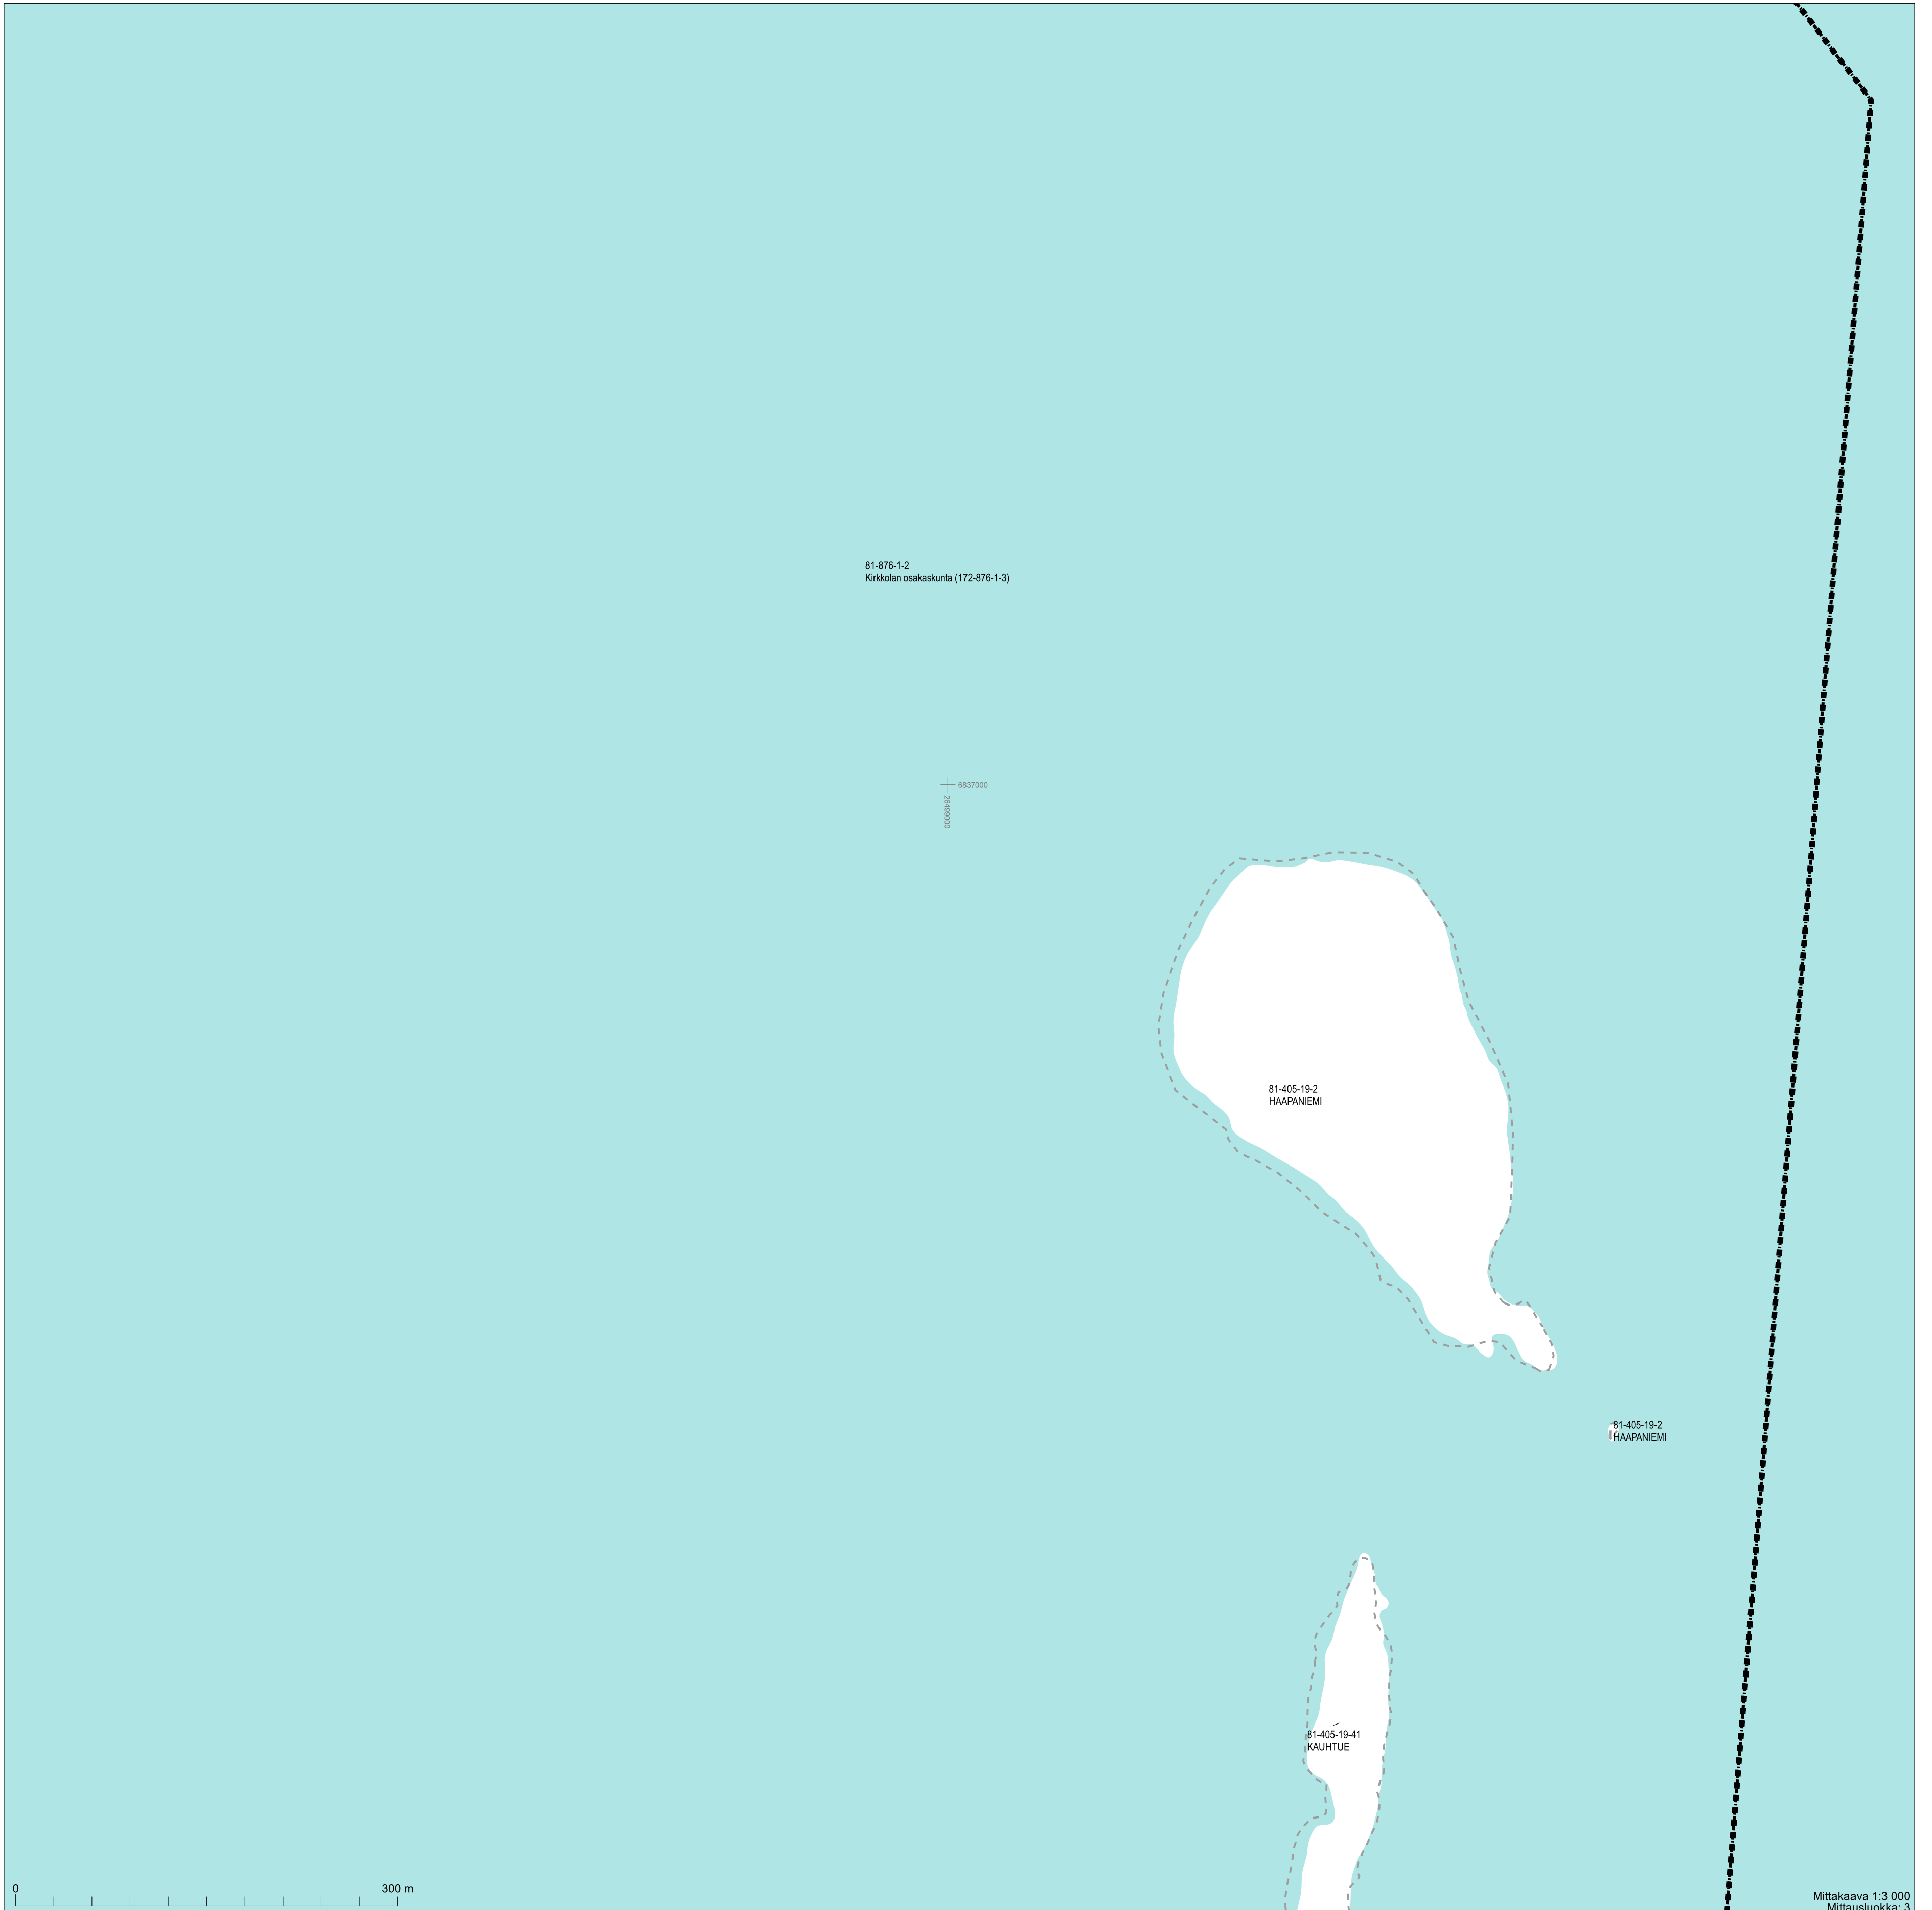

Mittakaava 1:3 000
Mittausluokka 3

0 300 m

Mittakaava 1:3 000
Mittausluokka: 3
Koordinaattijärjestelmä: ETRS-GKN/peruskoordinaatisto