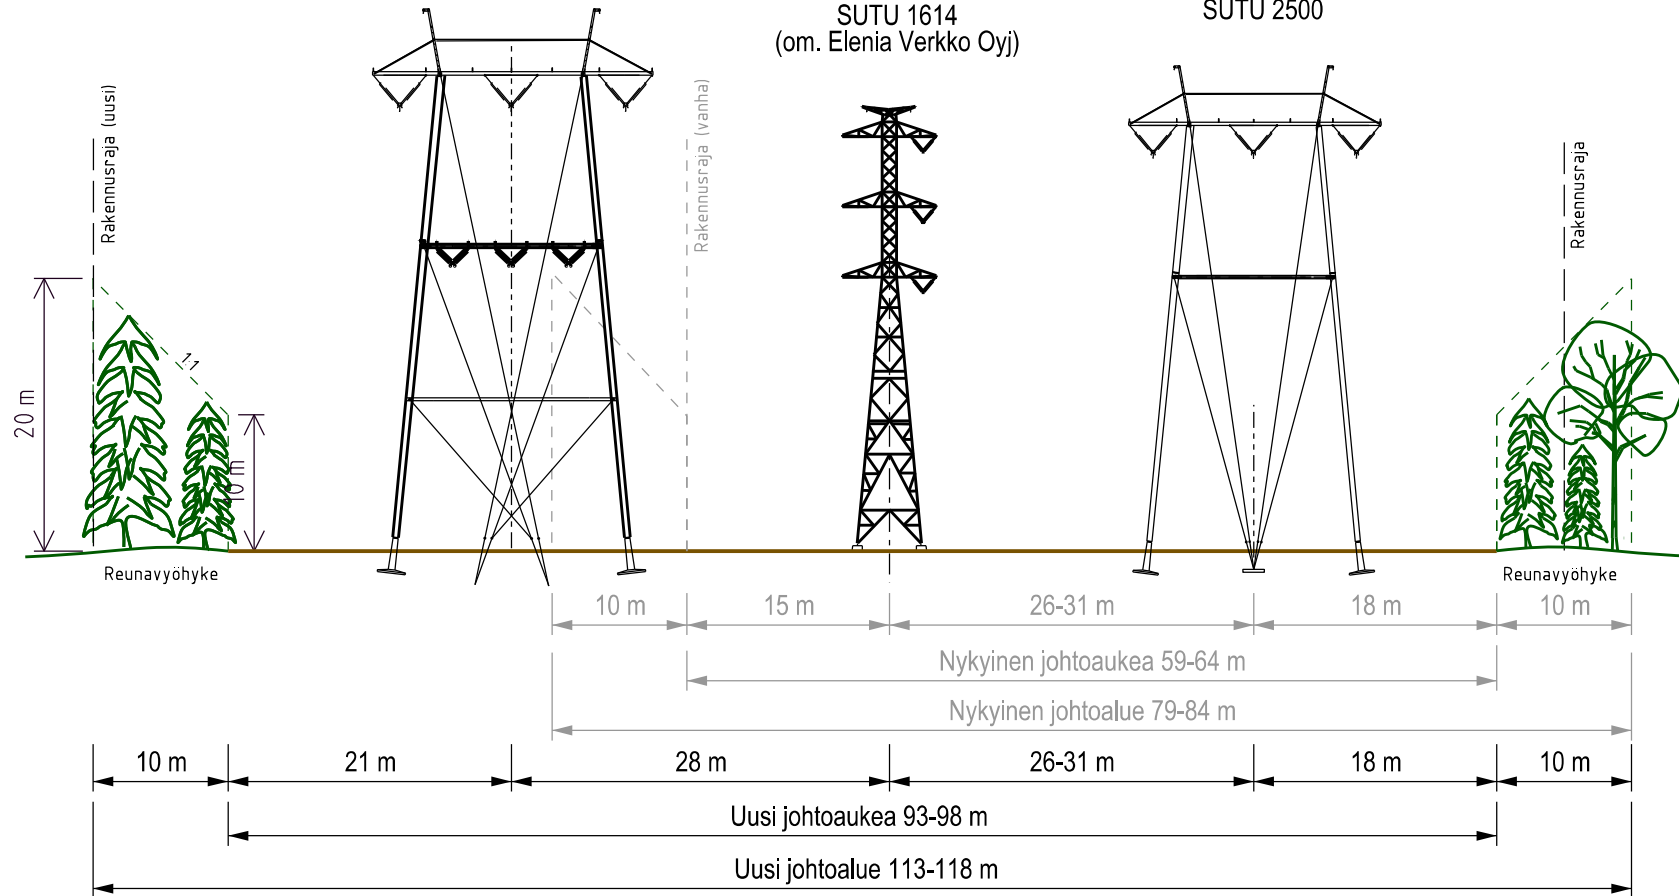

UUSI 400/110 kV
 HUITTINEN - FORSSA B
 SUTU 2023
 METSÄMAA - FORSSA
 SUTU 2049

110 kV
 JOKIOINEN - FORSSA
 SUTU 1614
 (om. Elenia Verkko Oyj)

400 kV
 HUITTINEN - FORSSA A
 SUTU 2500

Rev.	Date	Description	Drawn	Approved
FINGRID				
			Designer/date JSS 20.1.2022	
			Drawn/date MOJ 14.4.2022	
			Checked/date SLA 9.6.2022	
			Approved/date	
Scale	Level	Size A3	Sheets	Document code AC-2023-2-1-16
			Sheet	Rev.