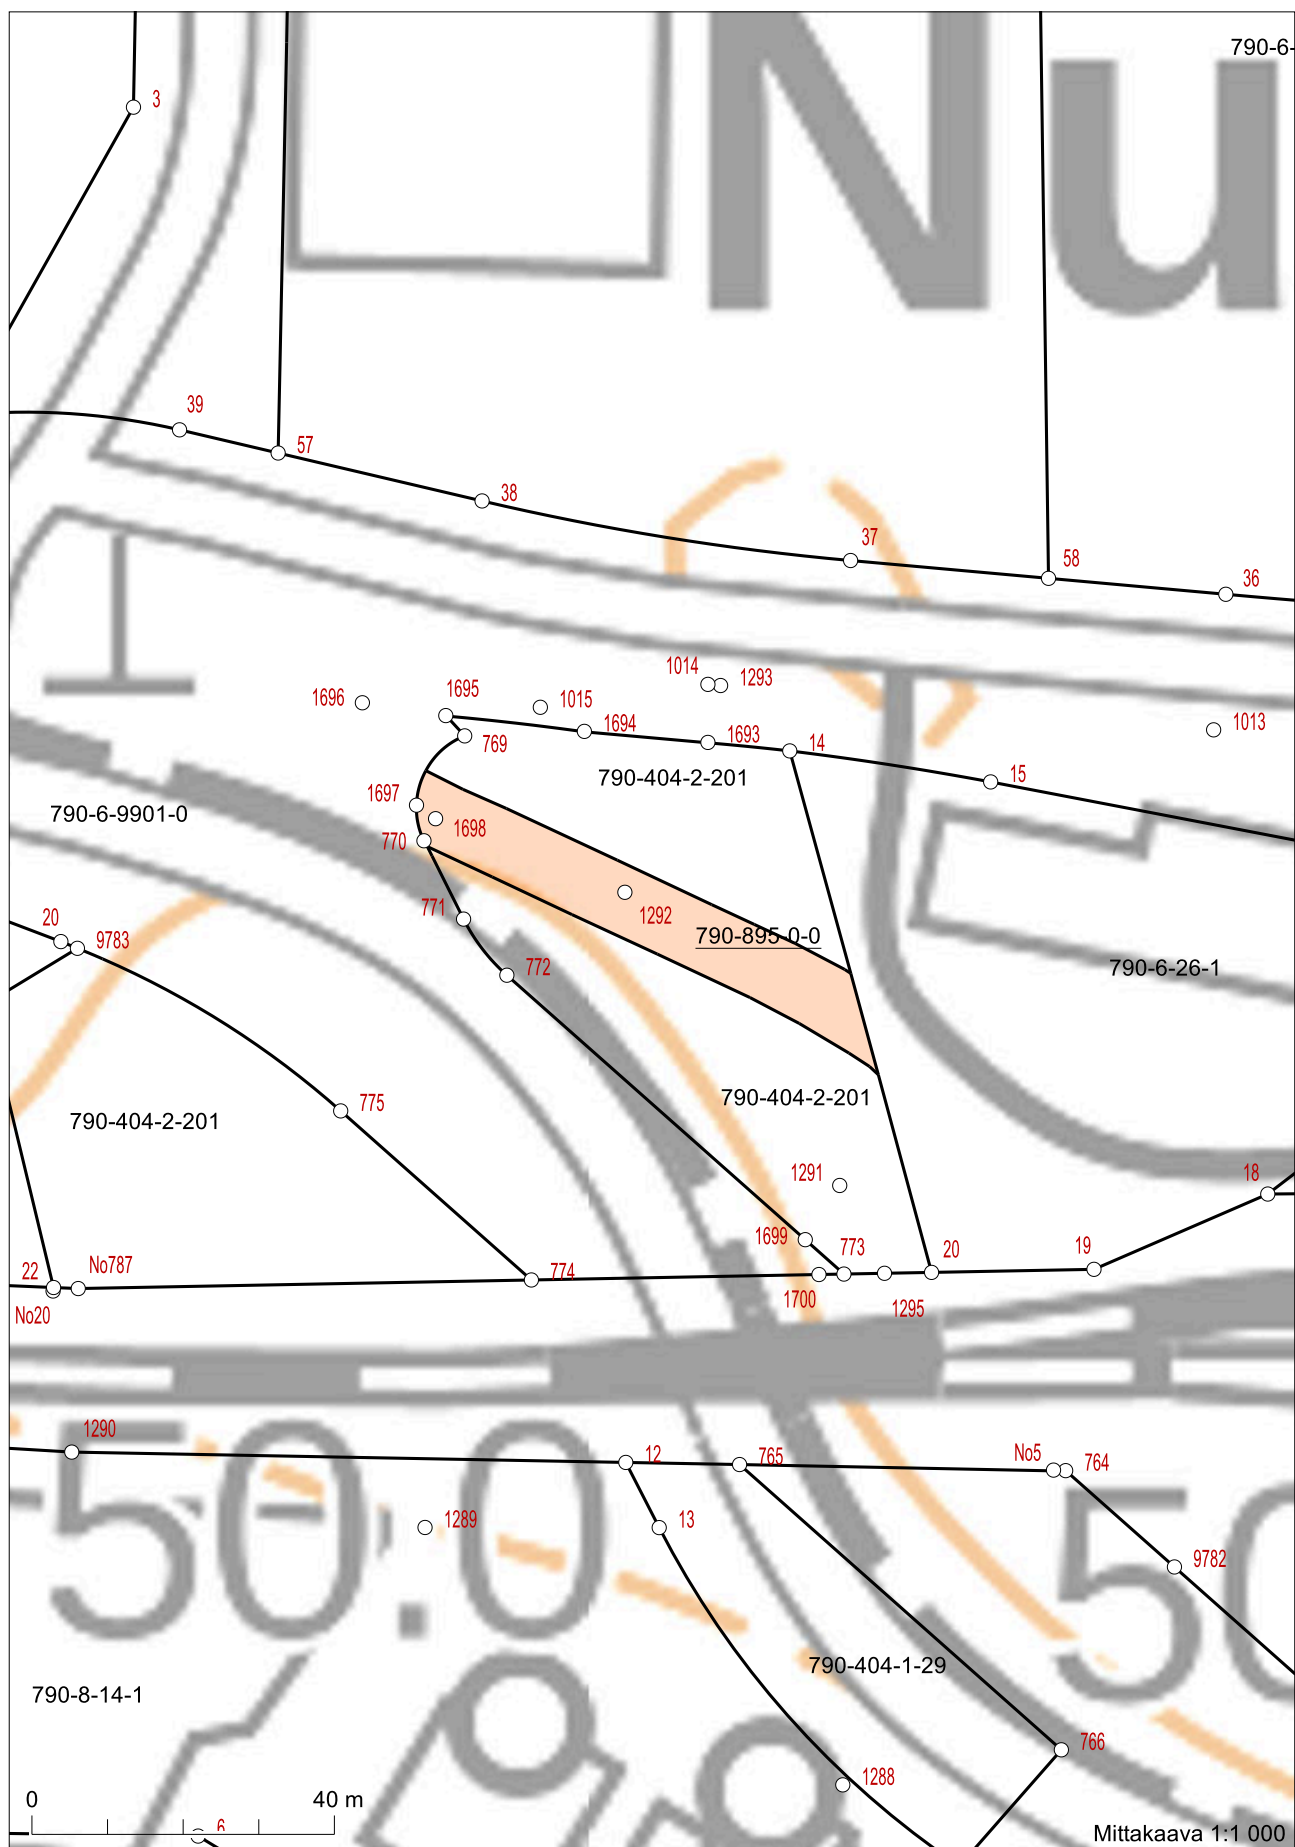

Kiinteistötunnus: 790-895-0-0  
 Nimi: KEINOTEKOINEN REKISTERIYKSIKKÖ  
 Rekisteriyksikkölaji: Tie- tai liitännäisalue  
 Kunta: Sastamala (790)  
 Palstojen lukumäärä: 7

Rekisteriyksikön alueella on asemakaava ja yleiskaava.

KTJKII/Tapahtuma 2025-753868  
 Rekisteritilanne 24.6.2026  
 Tulostettu 25.6.2026

6810183

6806604

281834 Koordinaatisto: ETRS-TM35FIN  
Taustakartta on viitteellinen.

6806361  
282004

6809429

Koordinaatisto: ETRS-TM35FIN  
Taustakartta on viitteellinen.

261993

6809186  
262163

Koordinaatisto: ETRS-TM35FIN  
Taustakartta on viitteellinen.

6808828

6808585

279763 Koordinaatisto: ETRS-TM35FIN  
Taustakartta on viitteellinen.

279933

Koordinaatisto: ETRS-TM35FIN  
Taustakartta on viitteellinen.

2822038

6809197

6809440

6806070

Mittakaava 1:1 000

6805827

281961 Koordinaatisto: ETRS-TM35FIN  
Taustakartta on viitteellinen.

282131