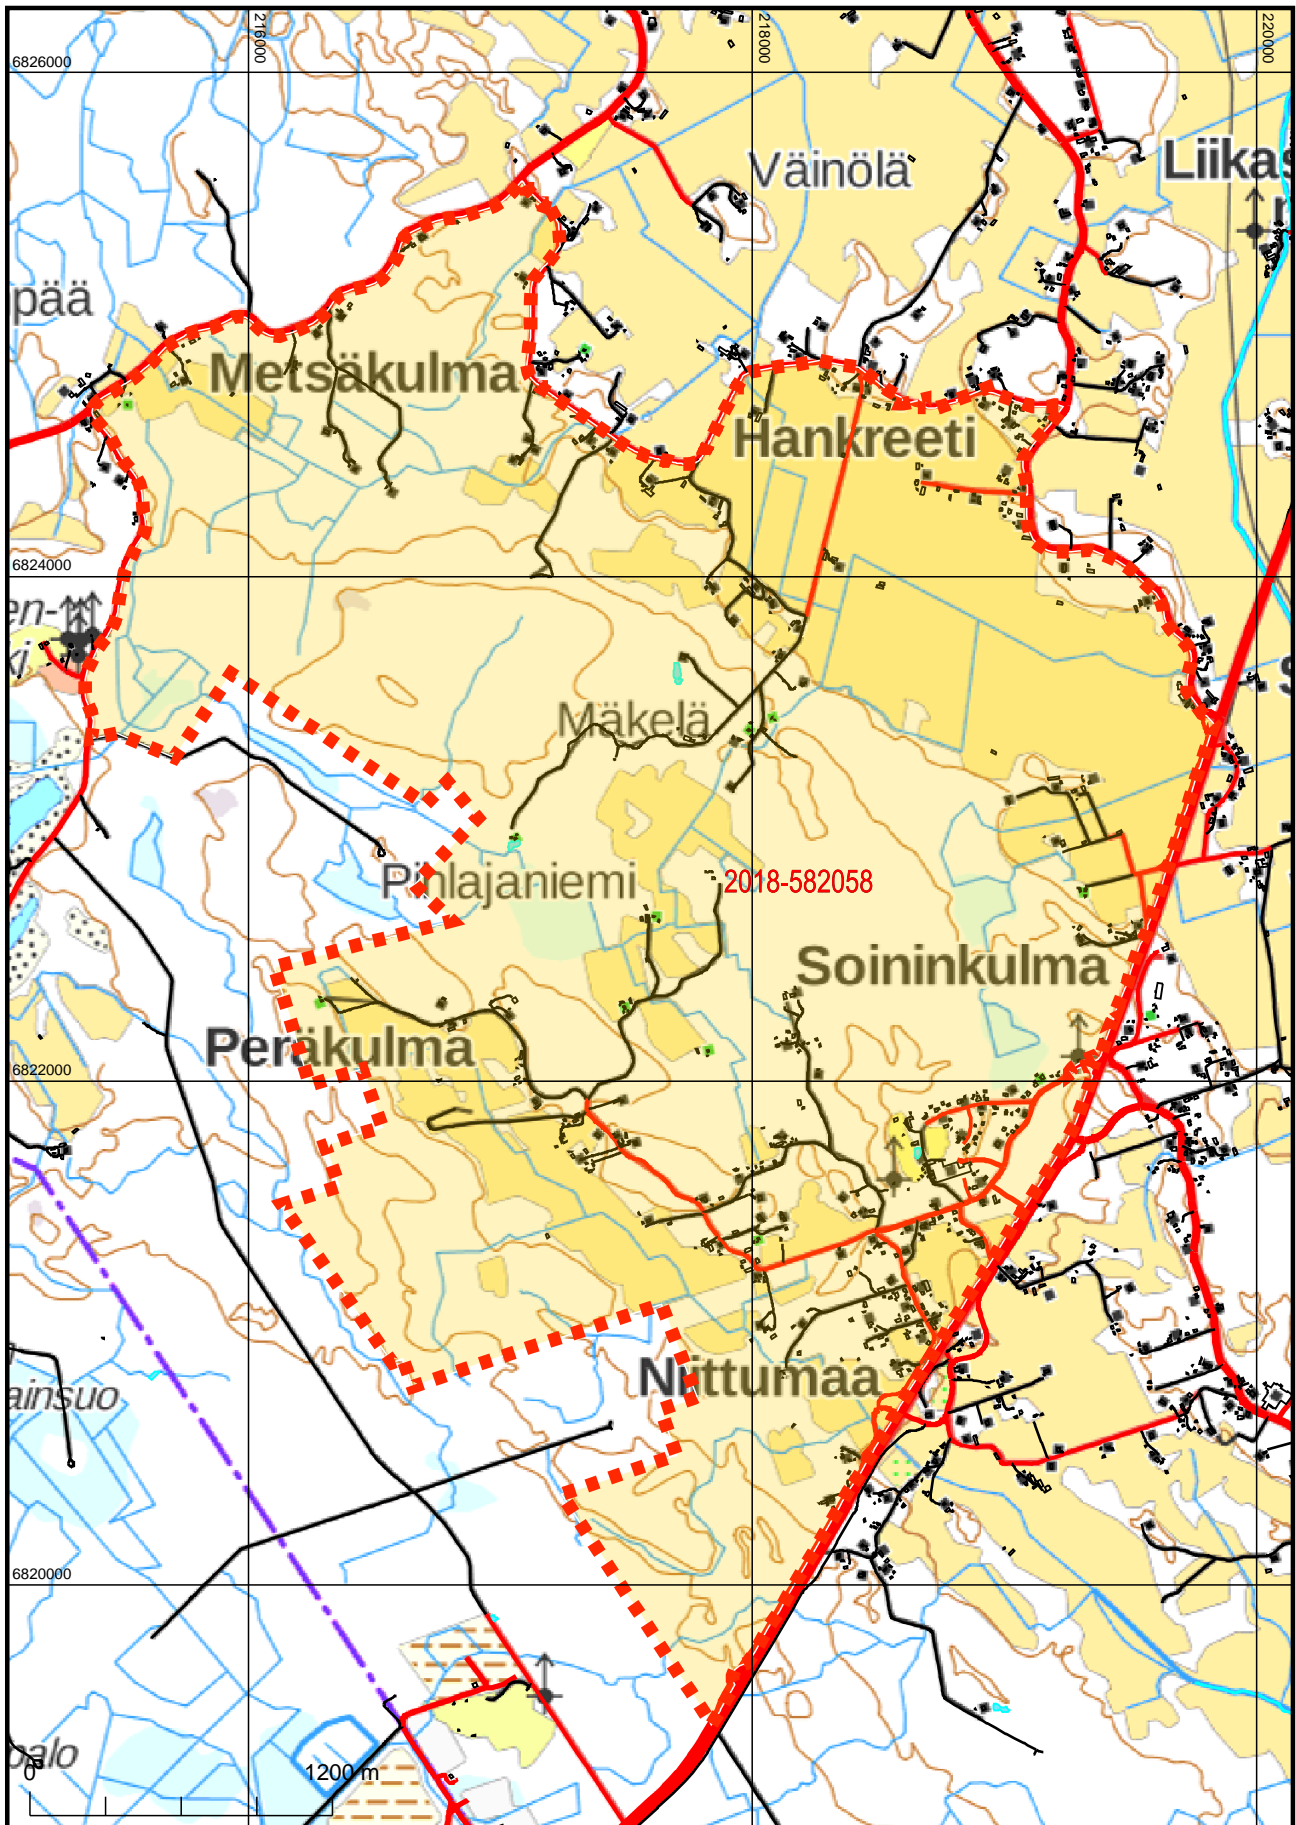

ALUEEN RAJAUS

Kartan sijaintitiedoissa voi olla epätarkkuuksia. Kiinteistön tarkka alueellinen ulottuvuus selviää toimitusasiakirjoista ja maastosta.

Mittakaava 1:30 000
Koordinaattijärjestelmä: ETRS-TM35FIN