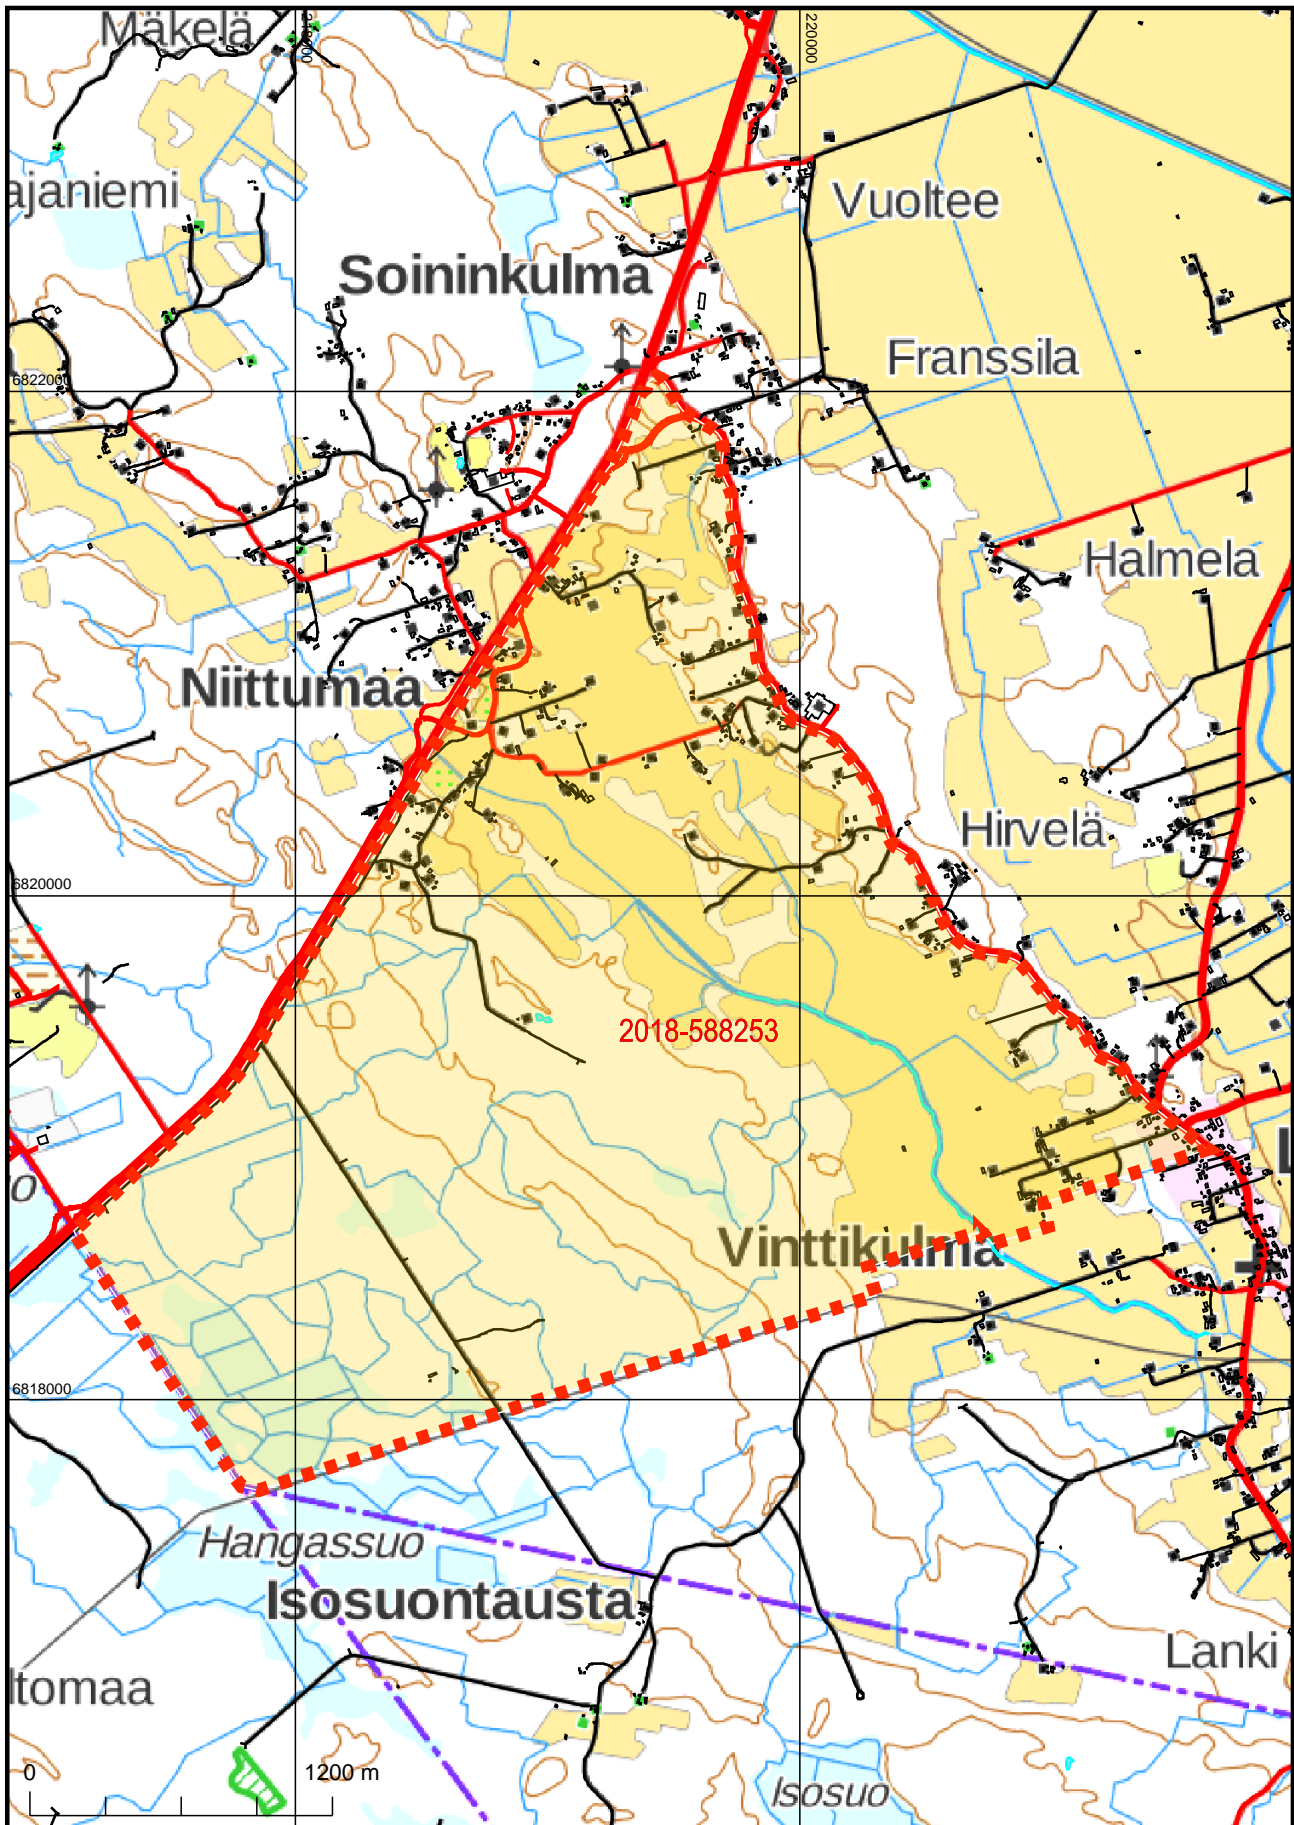

ALUEEN RAJAUS

Kartan sijaintitiedoissa voi olla epätarkkuuksia. Kiinteistön tarkka alueellinen ulottuvuus selviää toimitusasiakirjoista ja maastosta.

Mittakaava 1:30 000

Koordinaattijärjestelmä: ETRS-TM35FIN