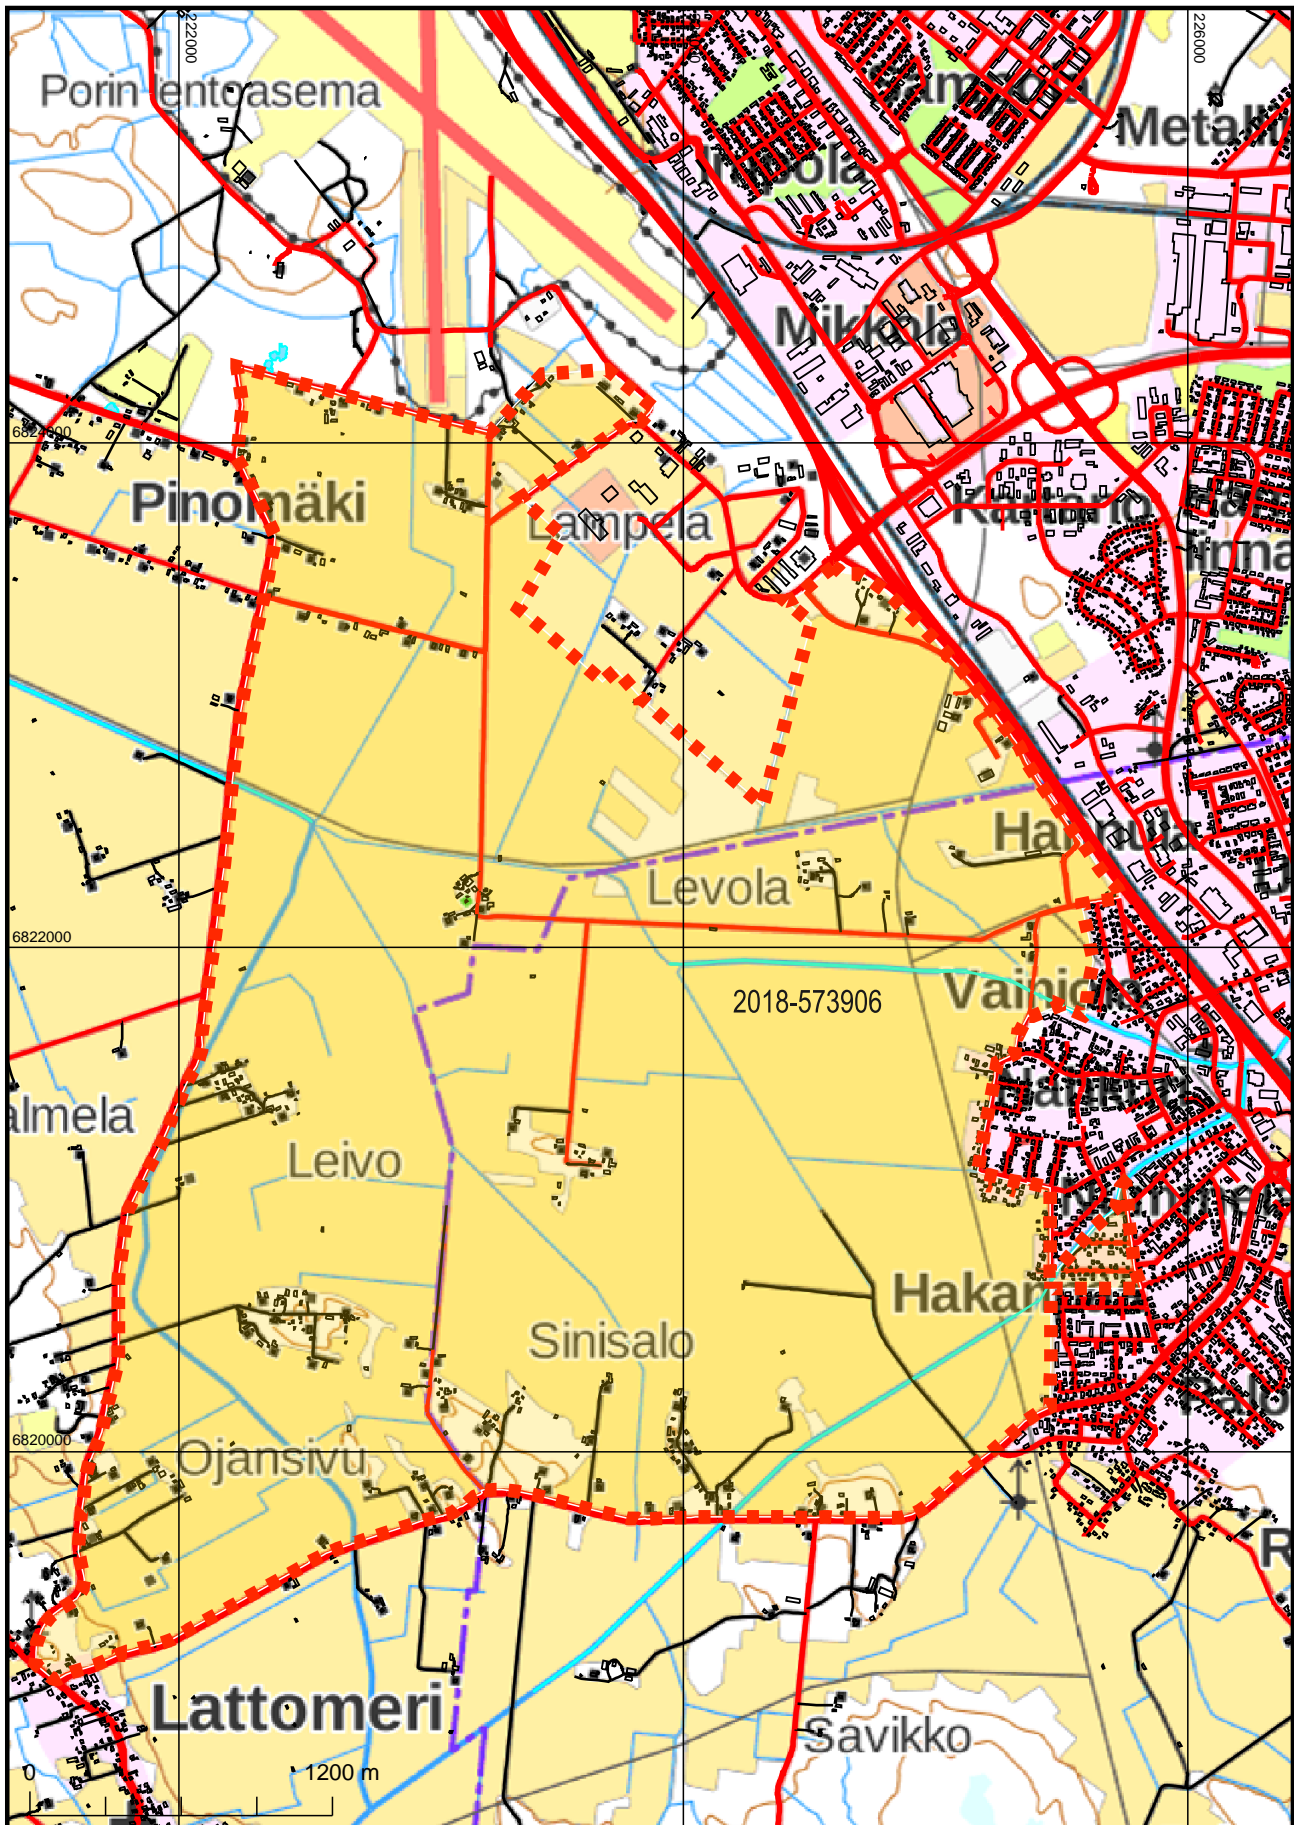

## ALUERAJAUS

Kartan sijaintitiedoissa voi olla epätarkkuuksia. Kiinteistön tarkka alueellinen ulottuvuus selviää toimitusasiakirjoista ja maastosta.

Mittakaava 1:30 000

Koordinaattijärjestelmä: ETRS-TM35FIN