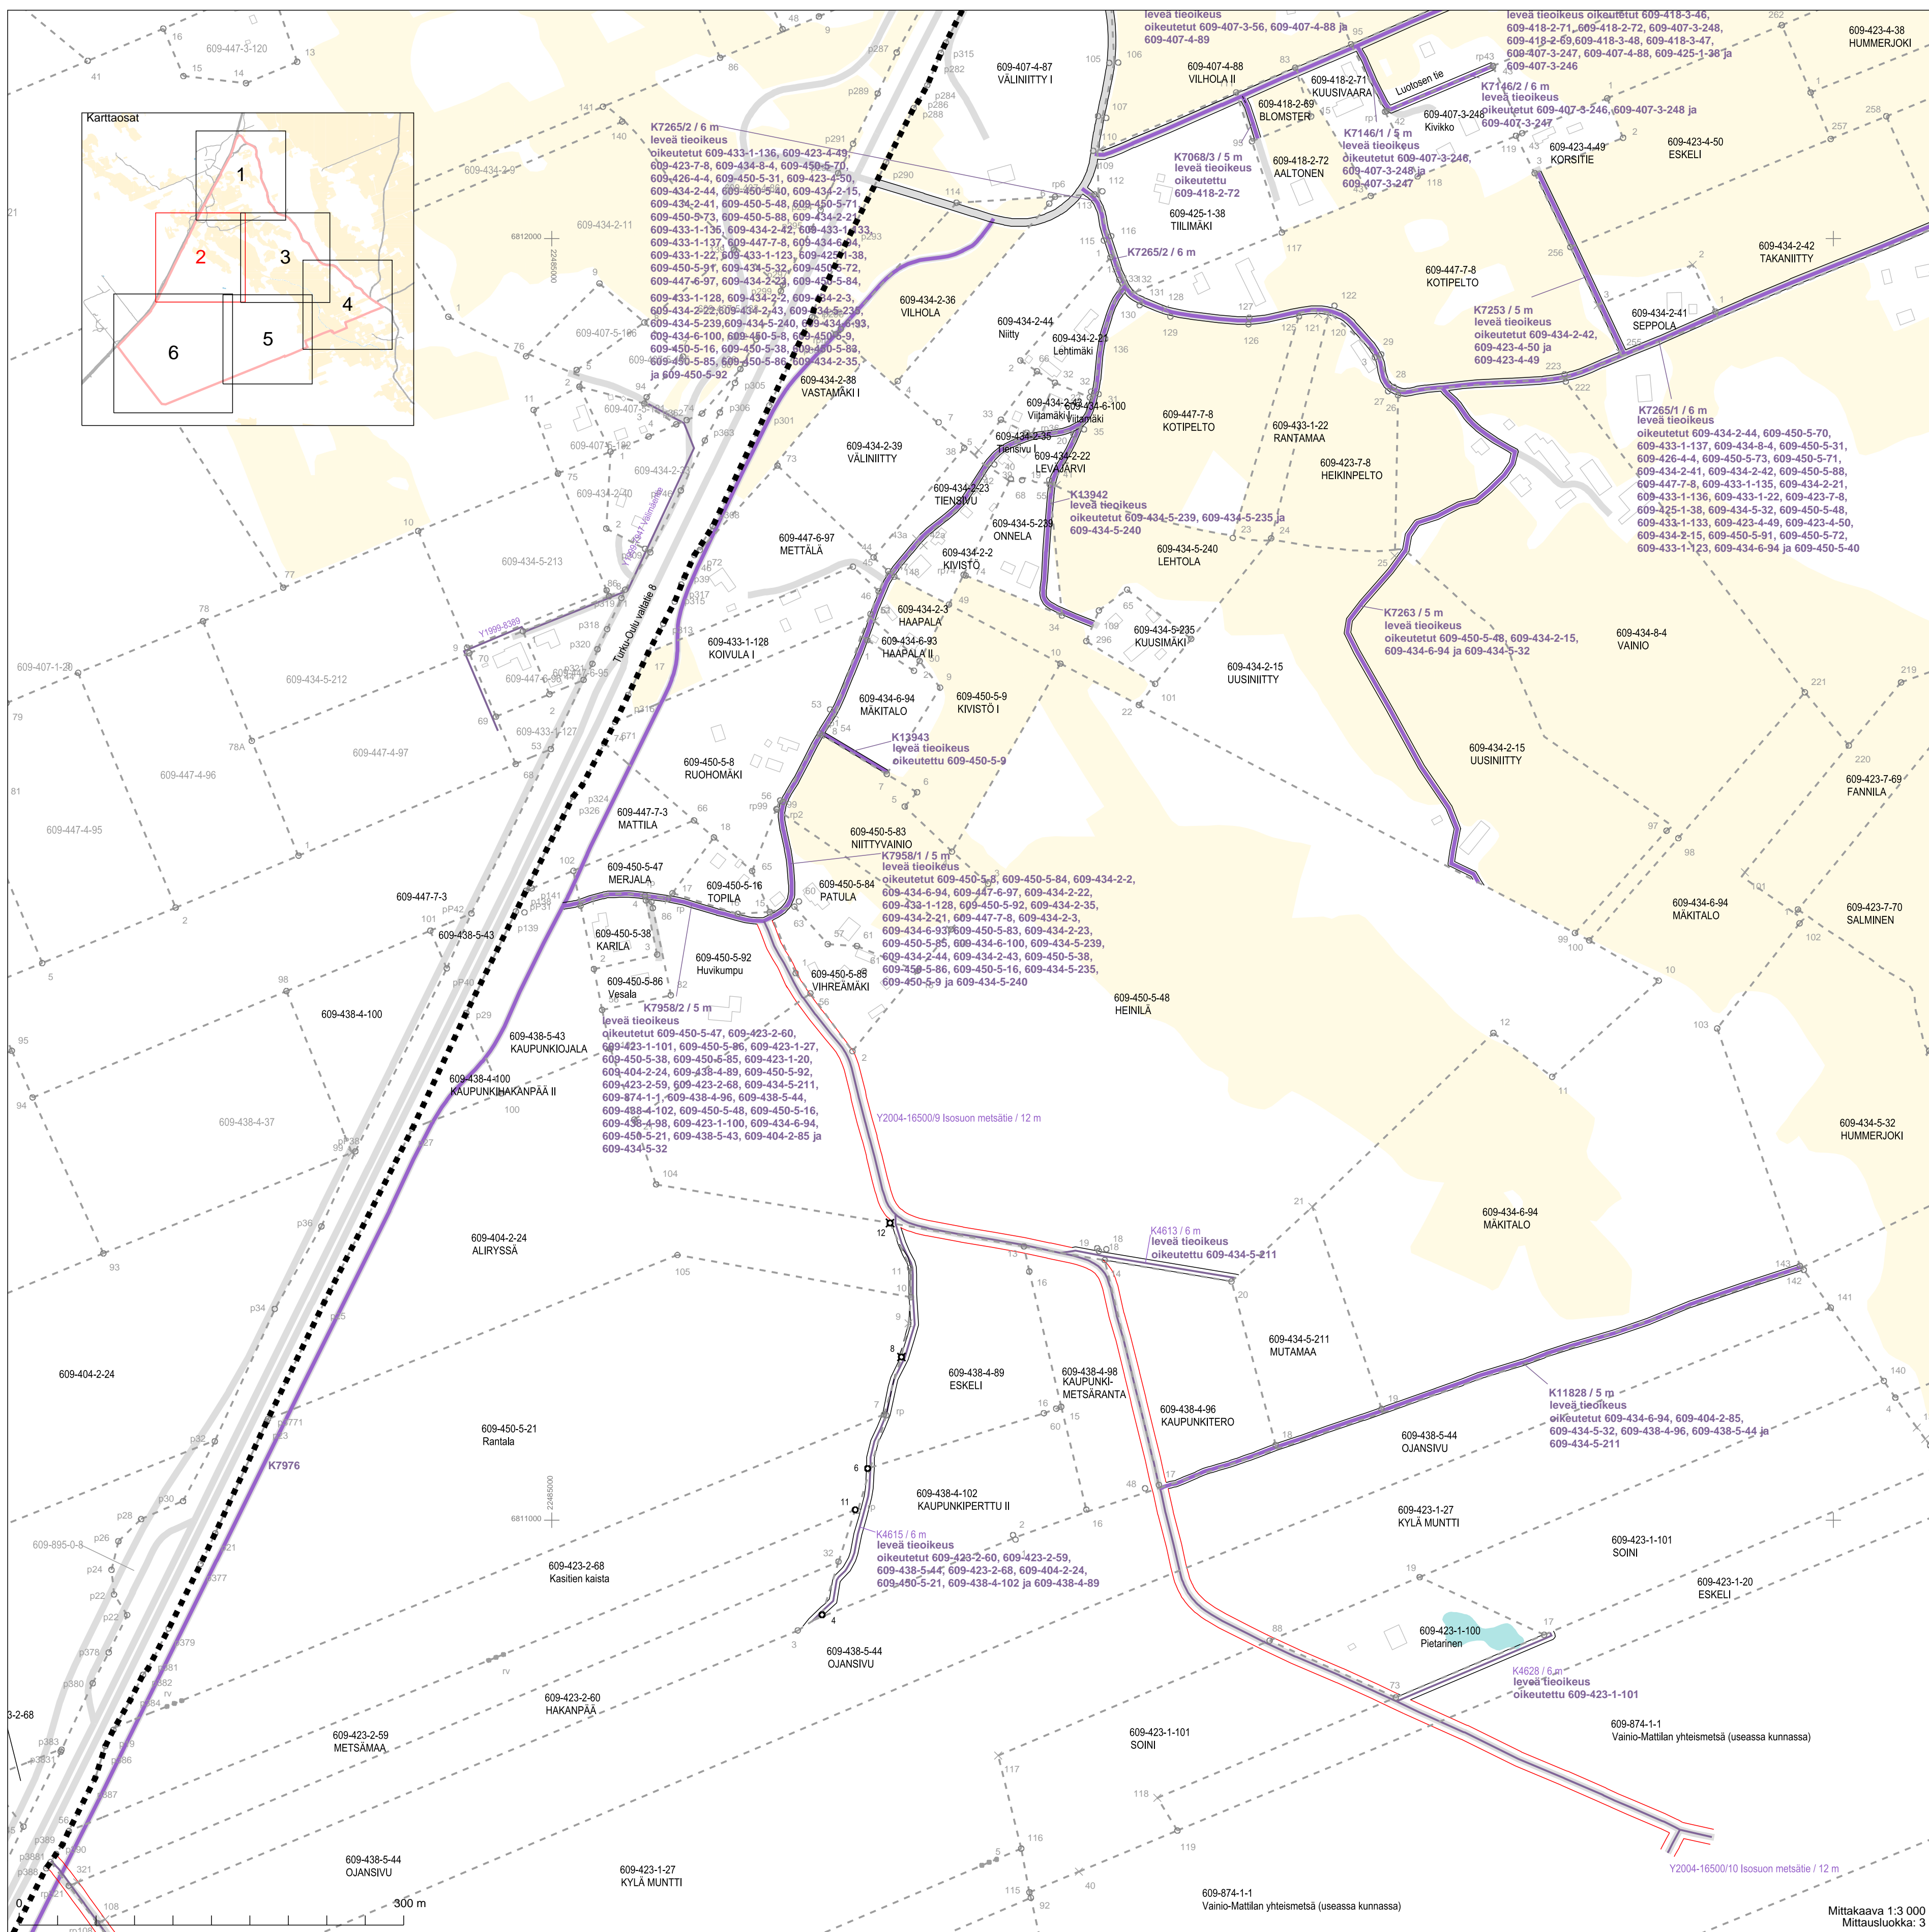

**ALUEELLINEN TIETOIMITUS**  
Isosuo pohjoinen  
Kunta: 609 PORIN KAUPUNKI

0 400 m

Mittakaava 1:4 000  
Mittausluokka: 3

Koordinaattijärjestelmä: ETRS-GKN/peruskkoordinaatio