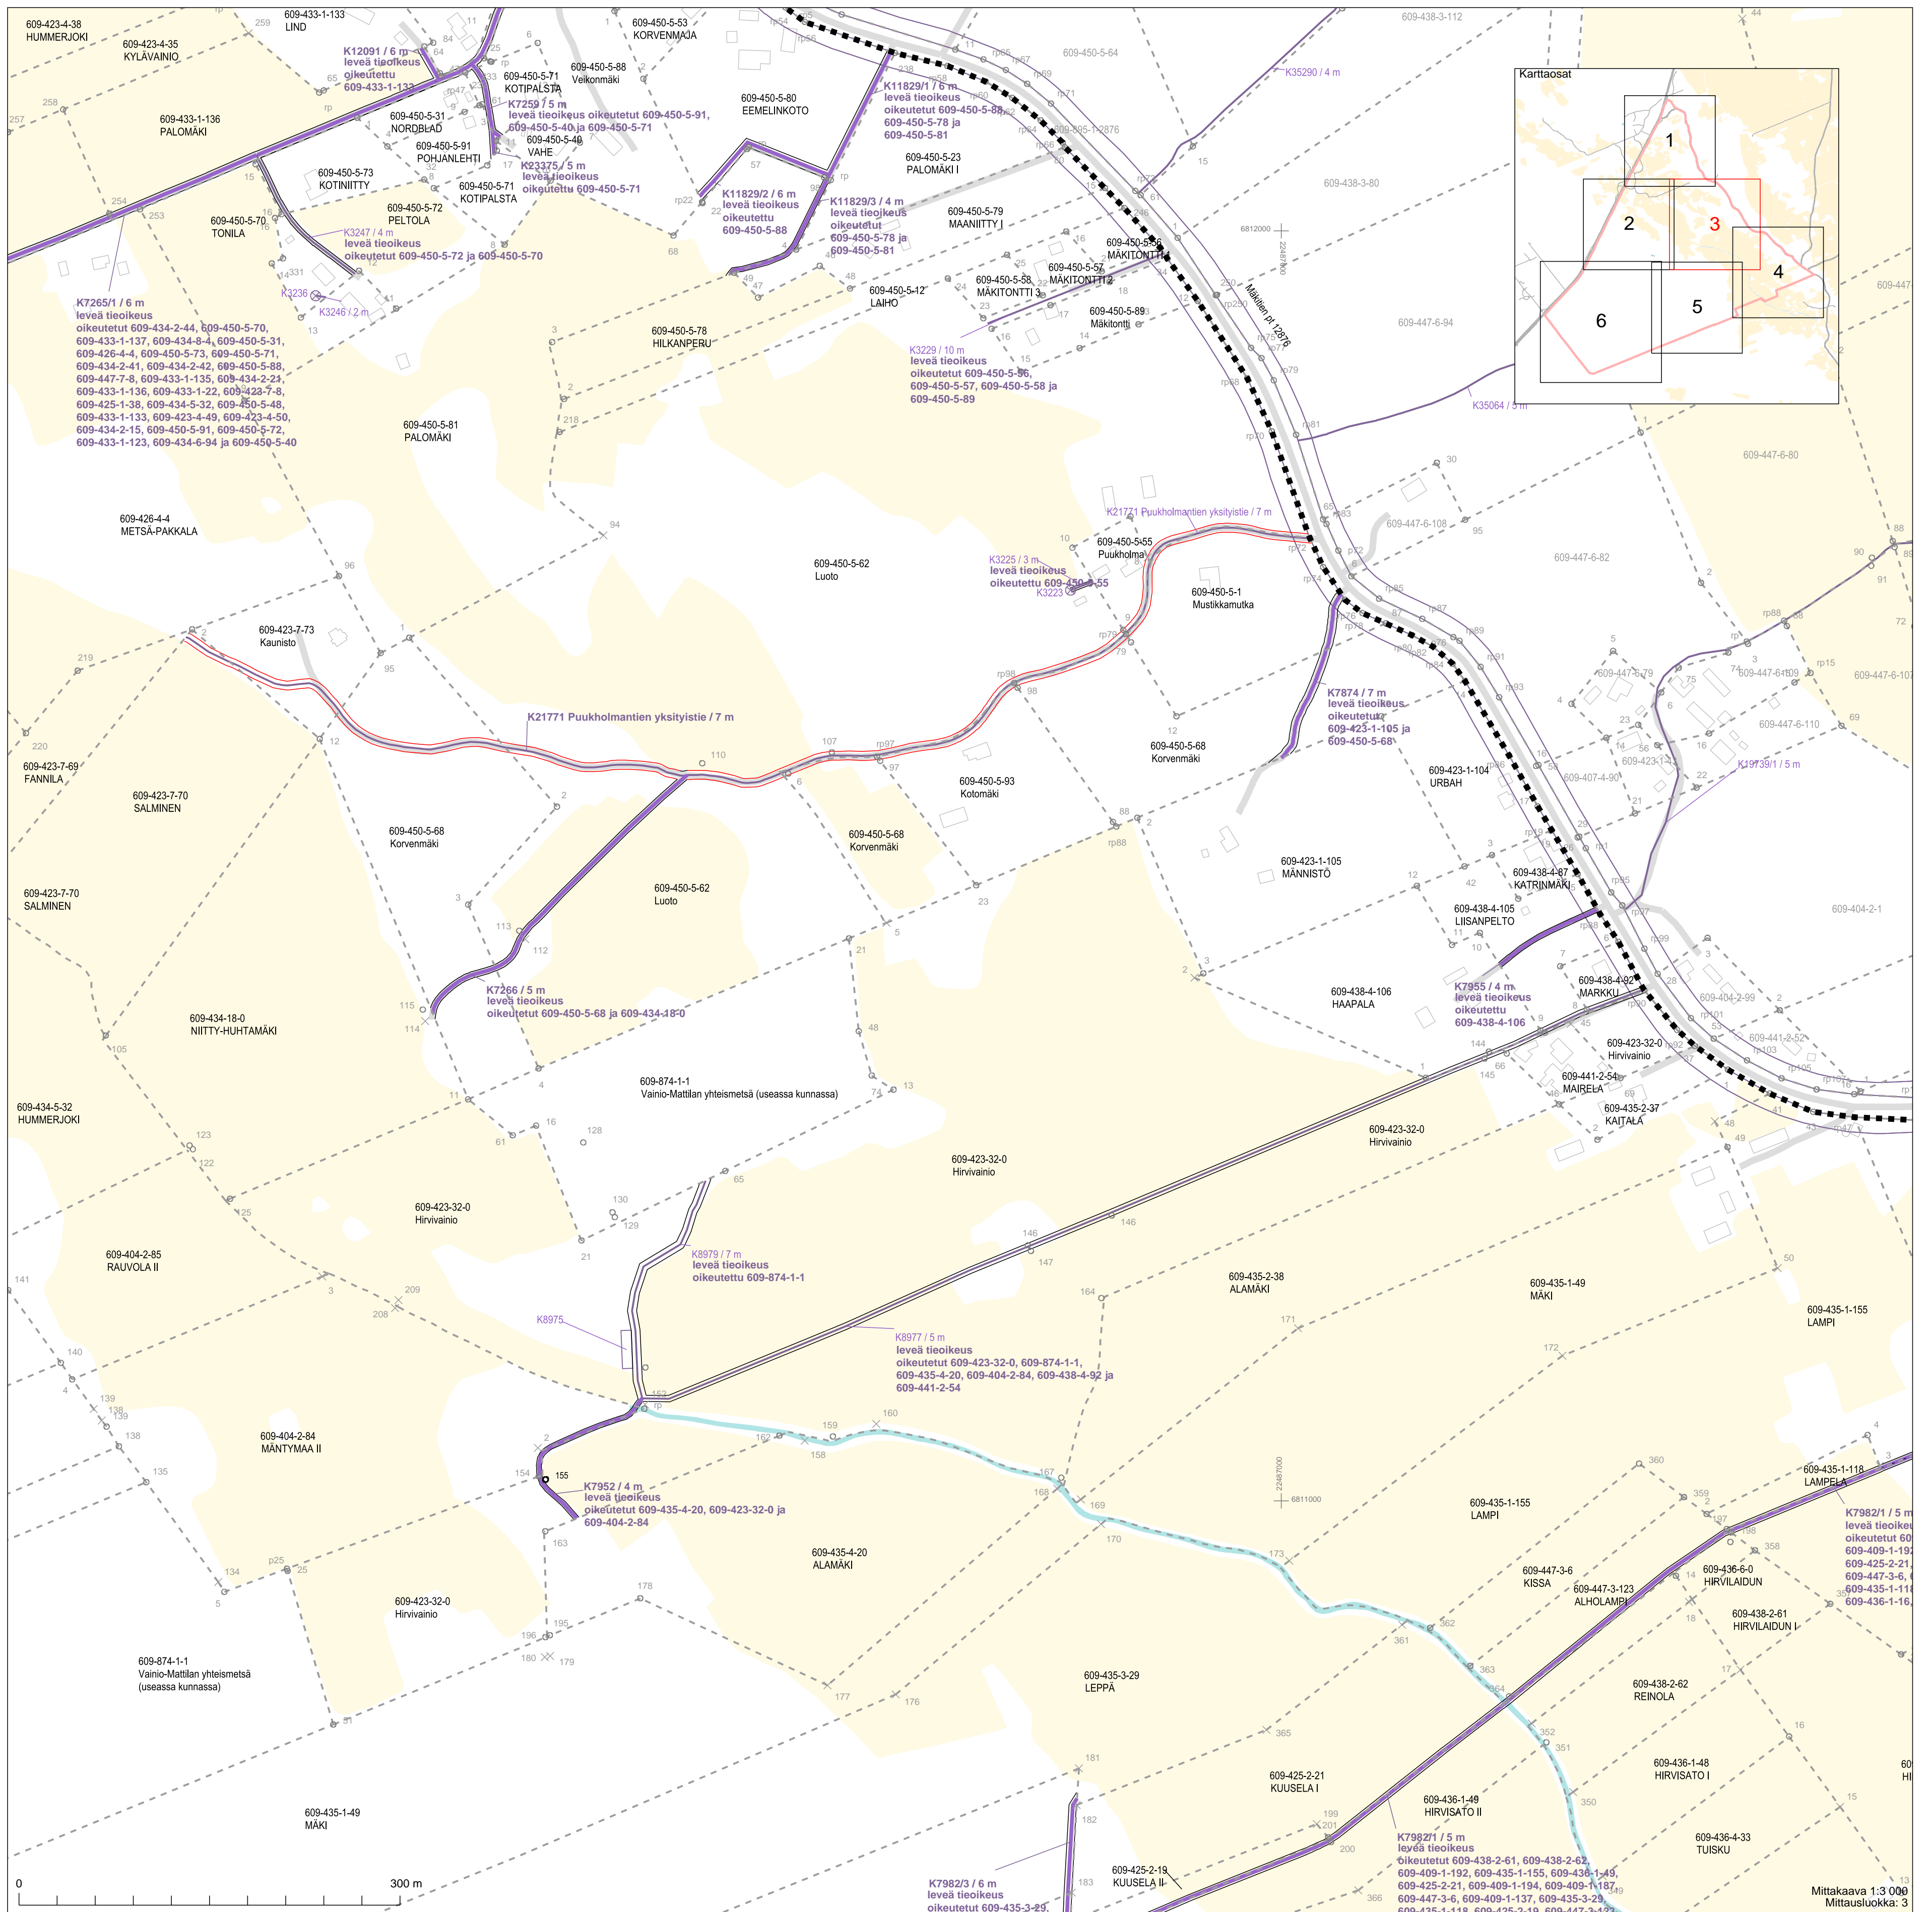

**ALUEELLINEN TIETOIMITUS**  
Isosuo pohjoinen  
Kunta: 609 PORIN KAUPUNKI

0 400 m

Mittakaava 1:4 000  
Mittausluokka: 3

Koordinaattijärjestelmä: ETRS-GKN/peruskkoordinaatio