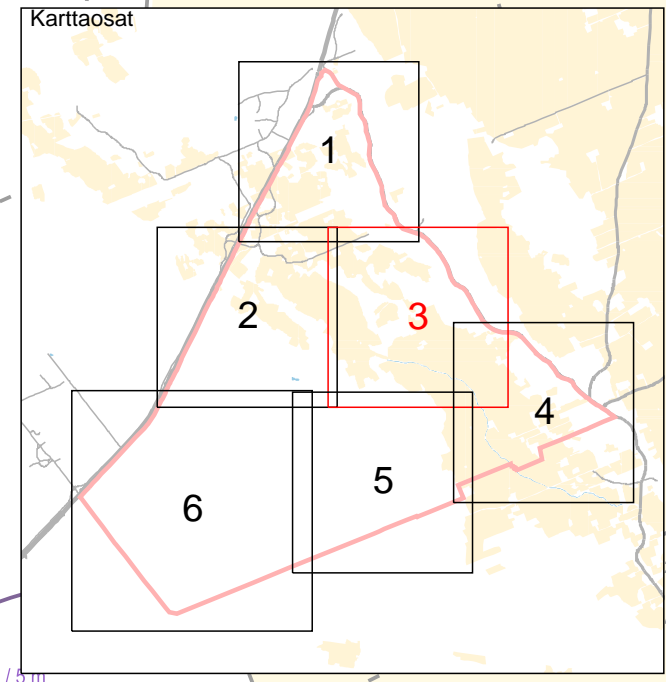

**ALUEELLINEN TIETOIMITUS**  
Isosuo pohjoinen  
Kunta: 609 PORIN KAUPUNKI

0 400 m

Mittakaava 1:4 000  
Mittausluokka: 3

Koordinaattijärjestelmä: ETRS-GKN/peruskkoordinaatio