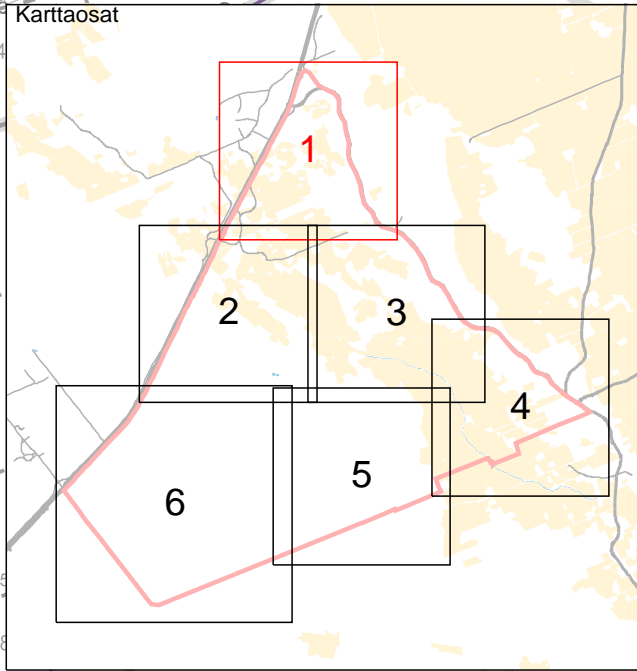

**ALUEELLINEN TIETOIMITUS**  
Isosuo pohjoinen  
Kunta: 609 PORIN KAUPUNKI

0 400 m

Mittakaava 1:4 000  
Mittausluokka: 3

Koordinaattijärjestelmä: ETRS-GKN/peruskkoordinaatio