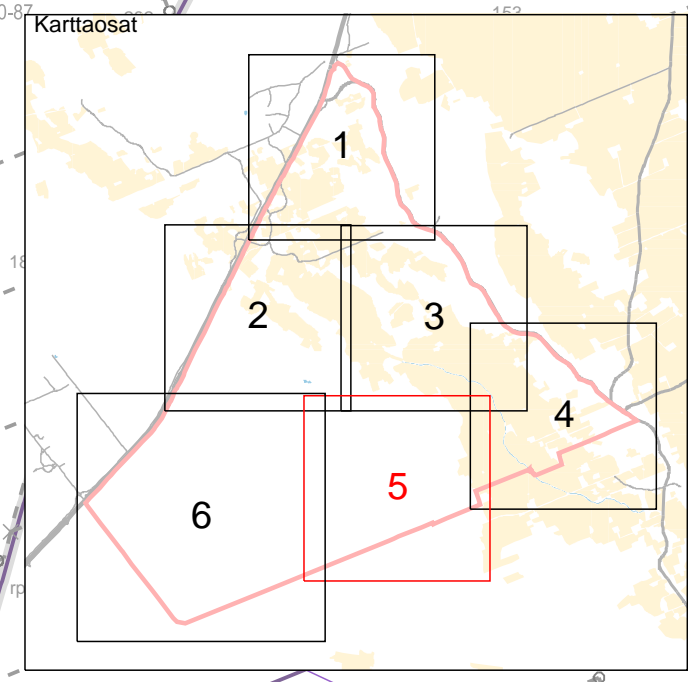

**ALUEELLINEN TIETOIMITUS**  
Isosuo pohjoinen  
Kunta: 609 PORIN KAUPUNKI

0 400 m

Mittakaava 1:4 000  
Mittausluokka: 3

Koordinaattijärjestelmä: ETRS-GKN/peruskkoordinaatio