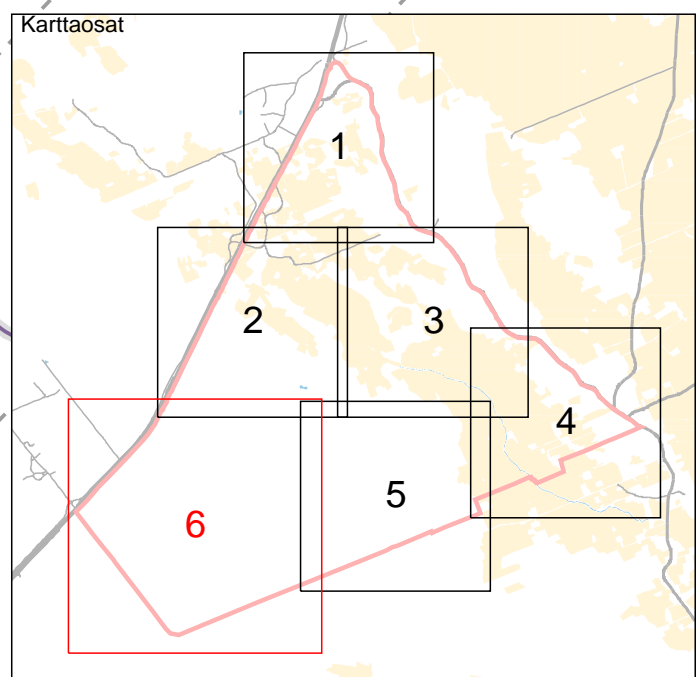

**ALUEELLINEN TIETOIMITUS**  
Isosuo pohjoinen  
Kunta: 609 PORIN KAUPUNKI

0 400 m

Mittakaava 1:4 000  
Mittausluokka: 3

Koordinaattijärjestelmä: ETRS-GKN/peruskkoordinaatio