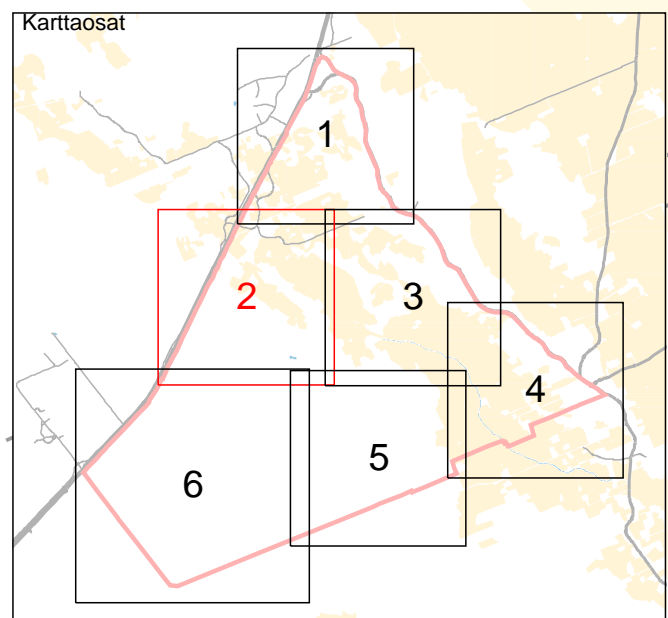

**ALUEELLINEN TIETOIMITUS**  
Isosuo pohjoinen  
Kunta: 609 PORIN KAUPUNKI

0 400 m

Mittakaava 1:4 000  
Mittausluokka: 3

Koordinaattijärjestelmä: ETRS-GKN/peruskkoordinaatio