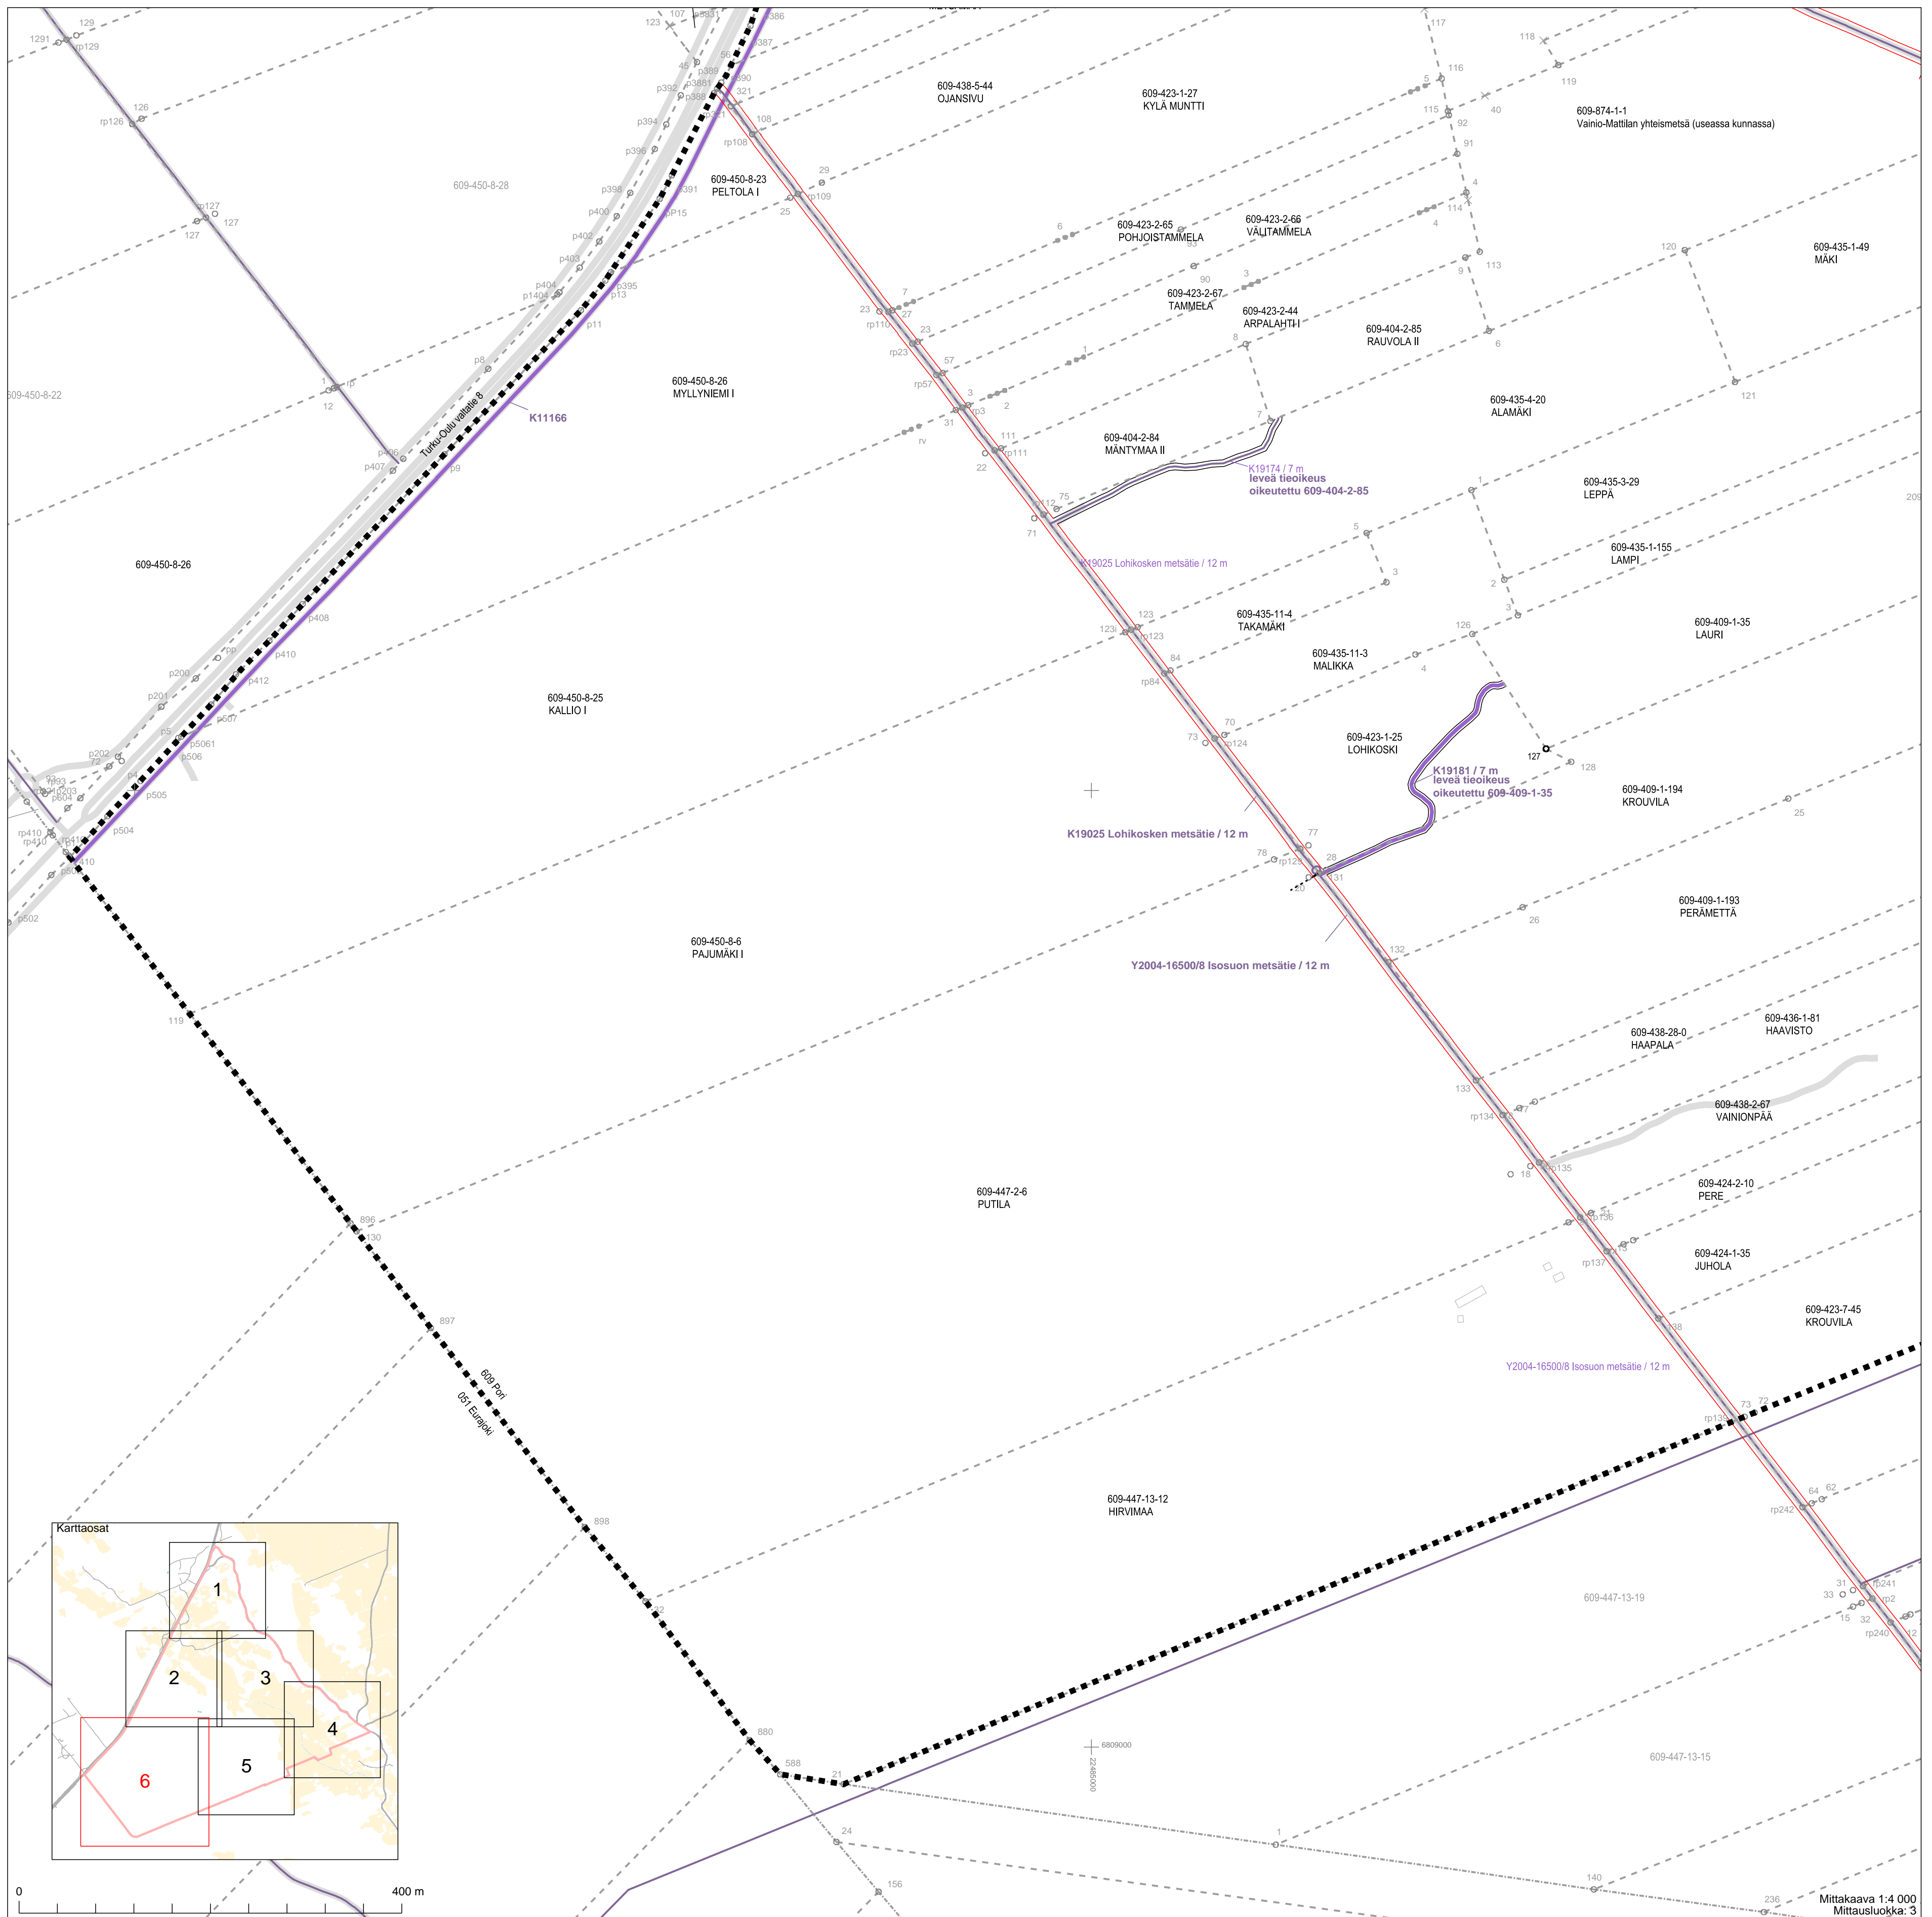

**ALUEELLINEN TIETOIMITUS**  
Isosuo pohjoinen  
Kunta: 609 PORIN KAUPUNKI

0 400 m

Mittakaava 1:4 000  
Mittausluokka: 3

Koordinaattijärjestelmä: ETRS-GKN/peruskkoordinaatio