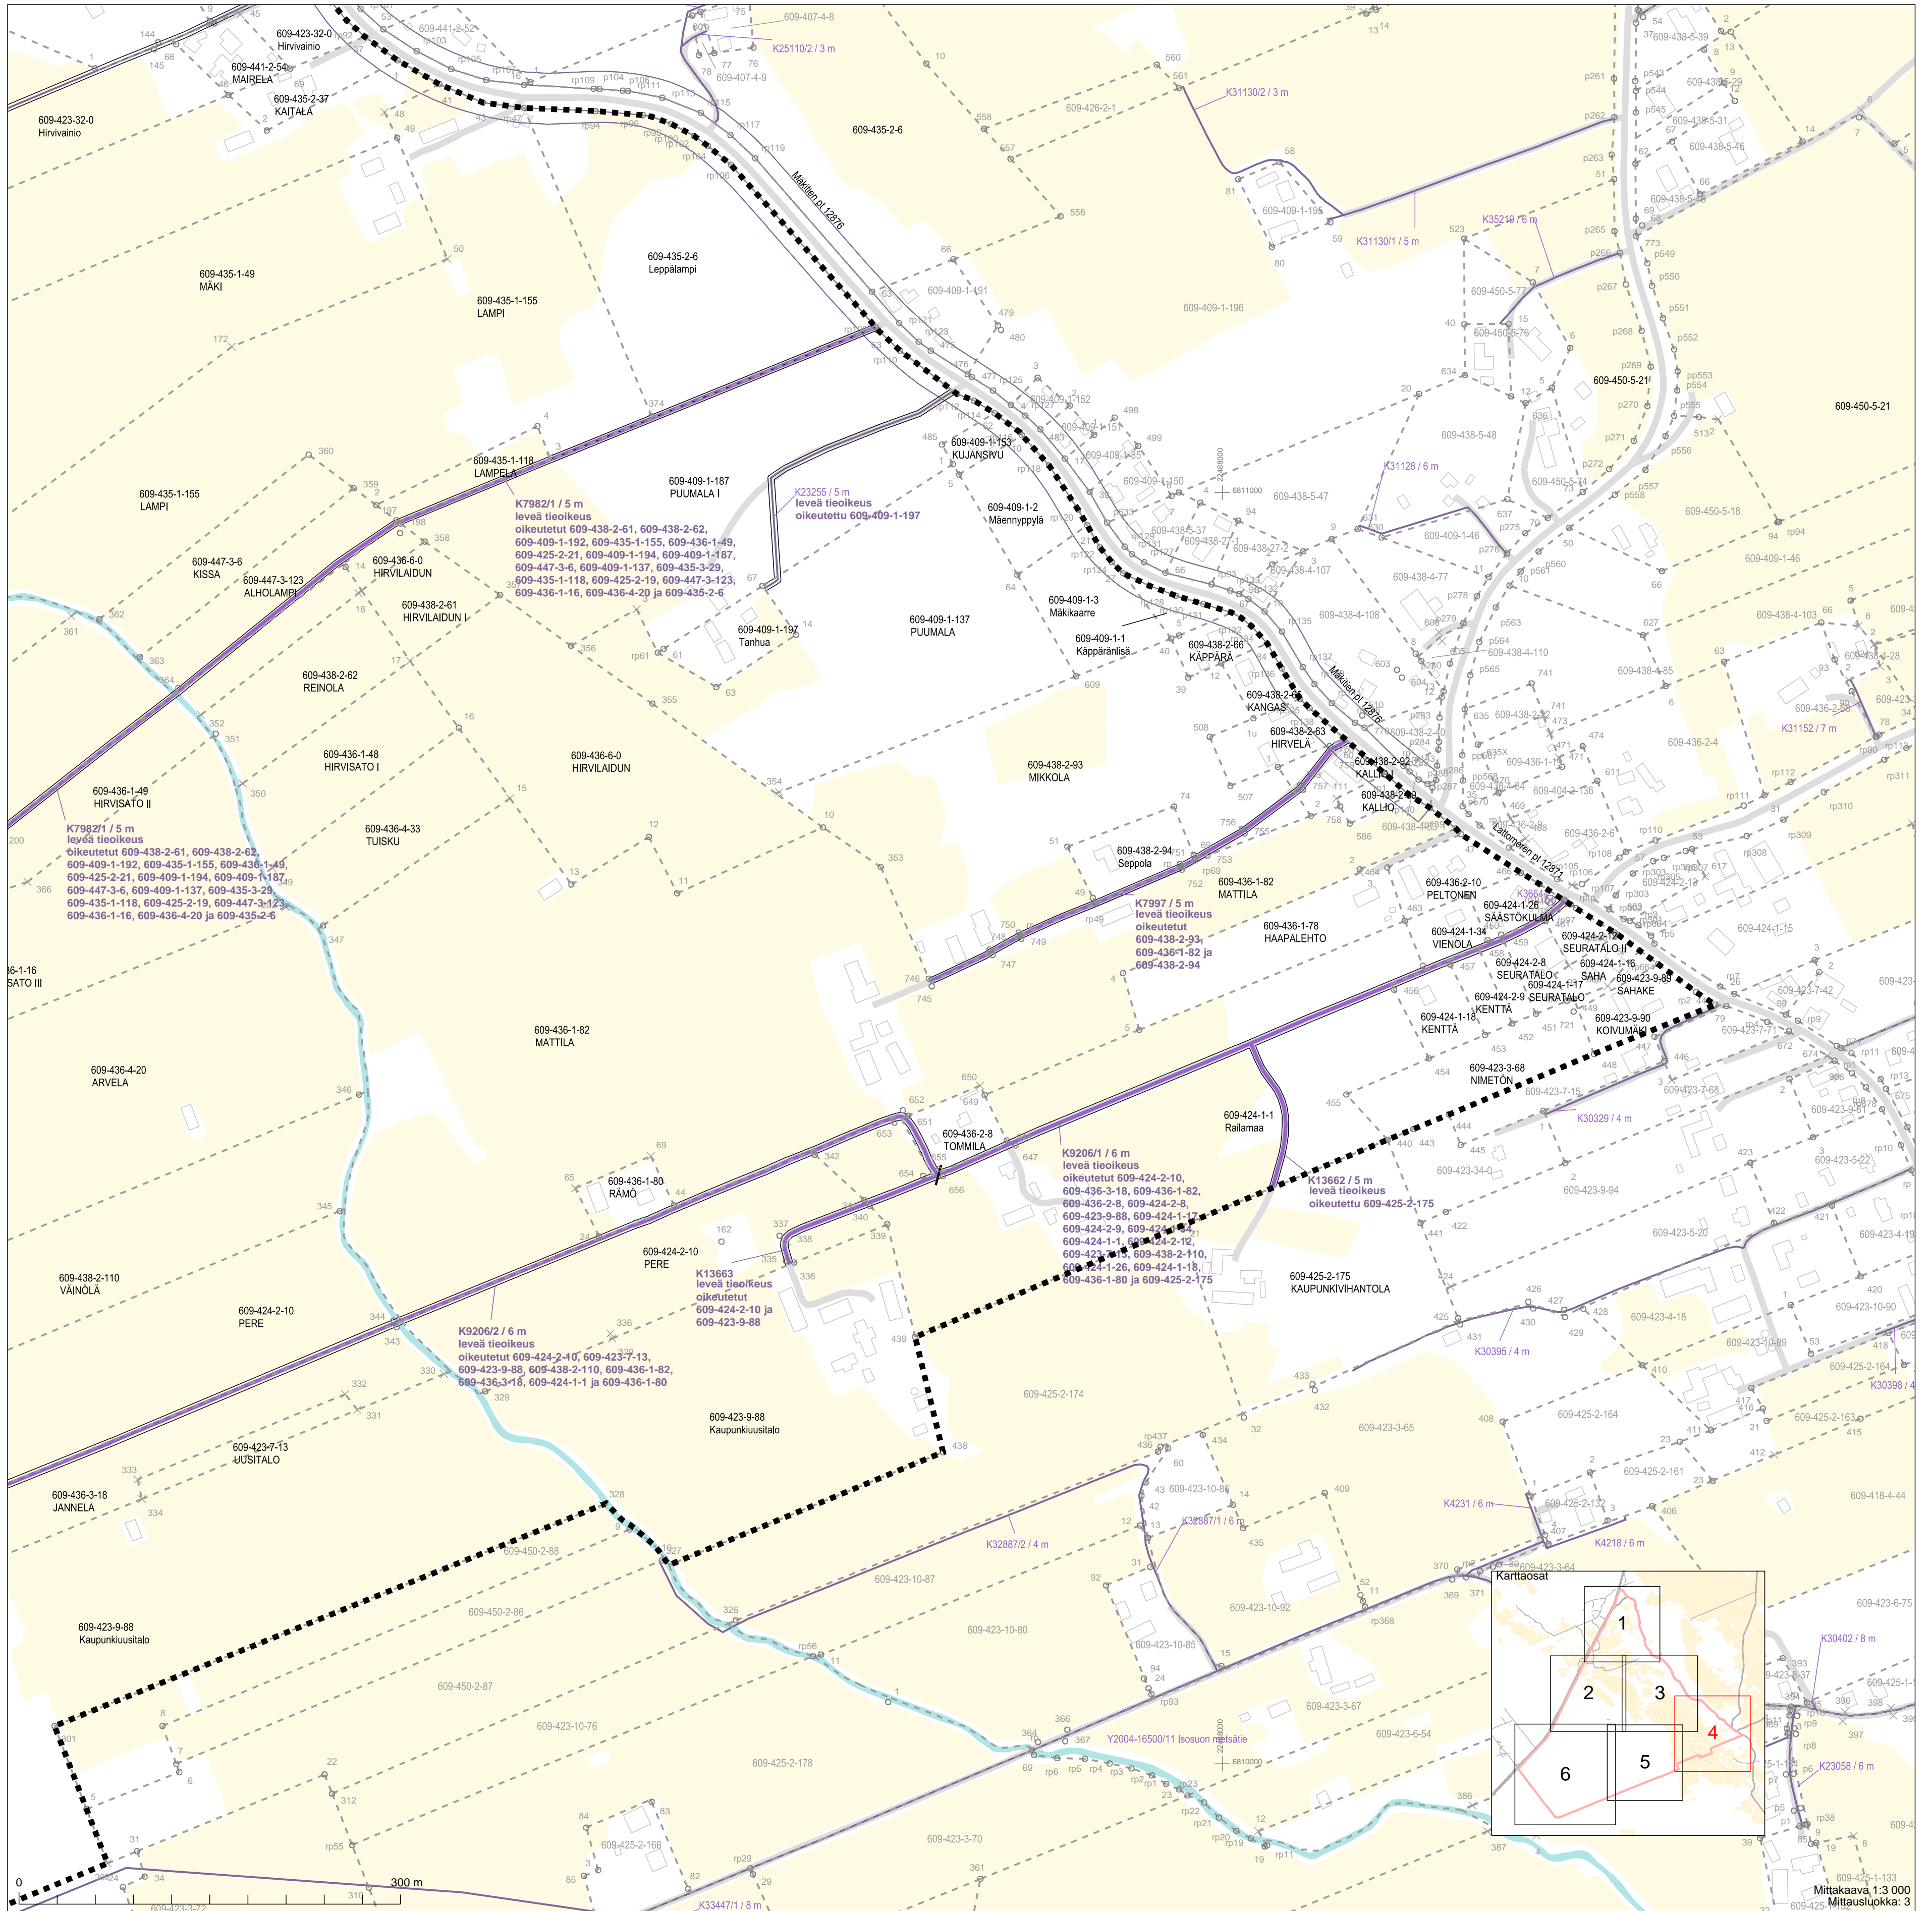

**ALUEELLINEN TIETOIMITUS**  
Isosuo pohjoinen  
Kunta: 609 PORIN KAUPUNKI

0 400 m

Mittakaava 1:4 000  
Mittausluokka: 3

Koordinaattijärjestelmä: ETRS-GKN/peruskkoordinaatio