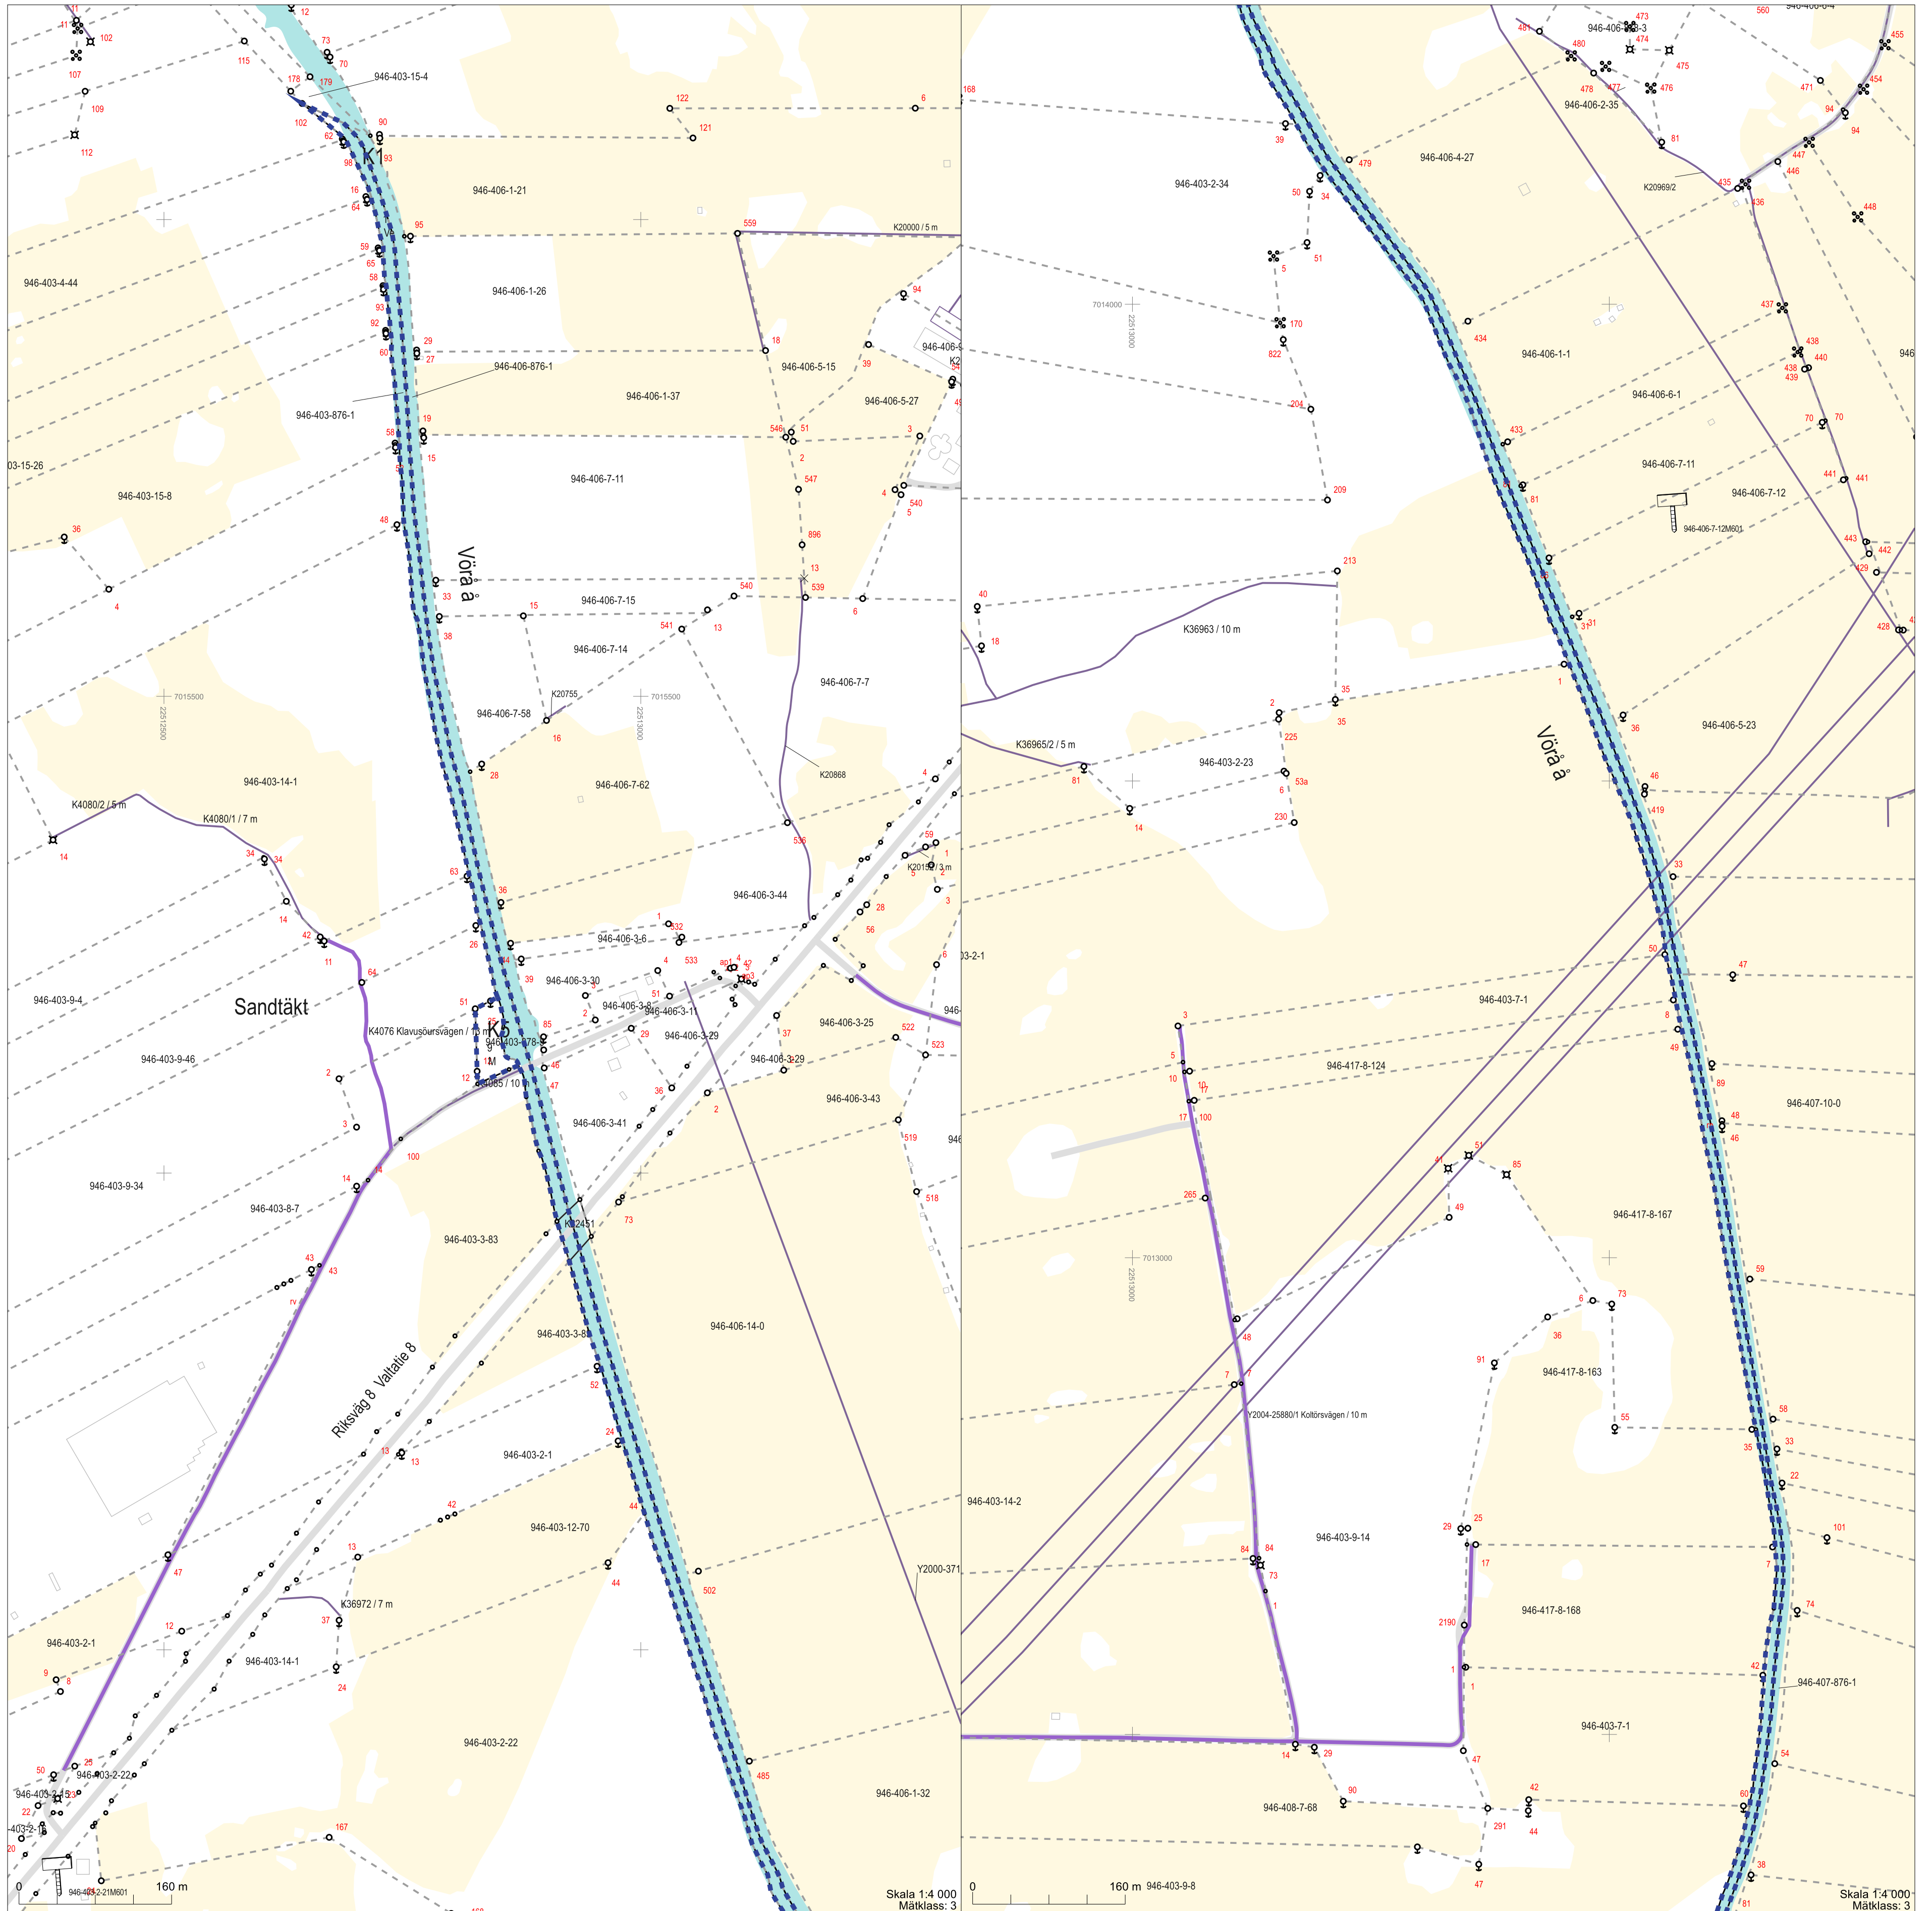

Skala 1:4 000  
Måtklass: 3

Koordinatsystem: ETRS-GKn/grundkoordinatsystem

Skala 1:4 000  
Mätclass: 3

Skala 1:4 000  
Mätclass: 3

Kartdelar

Skala 1:1  
Mätclass: 3

Koordinatsystem: ETRS-GKn/grundkoordinatsystem