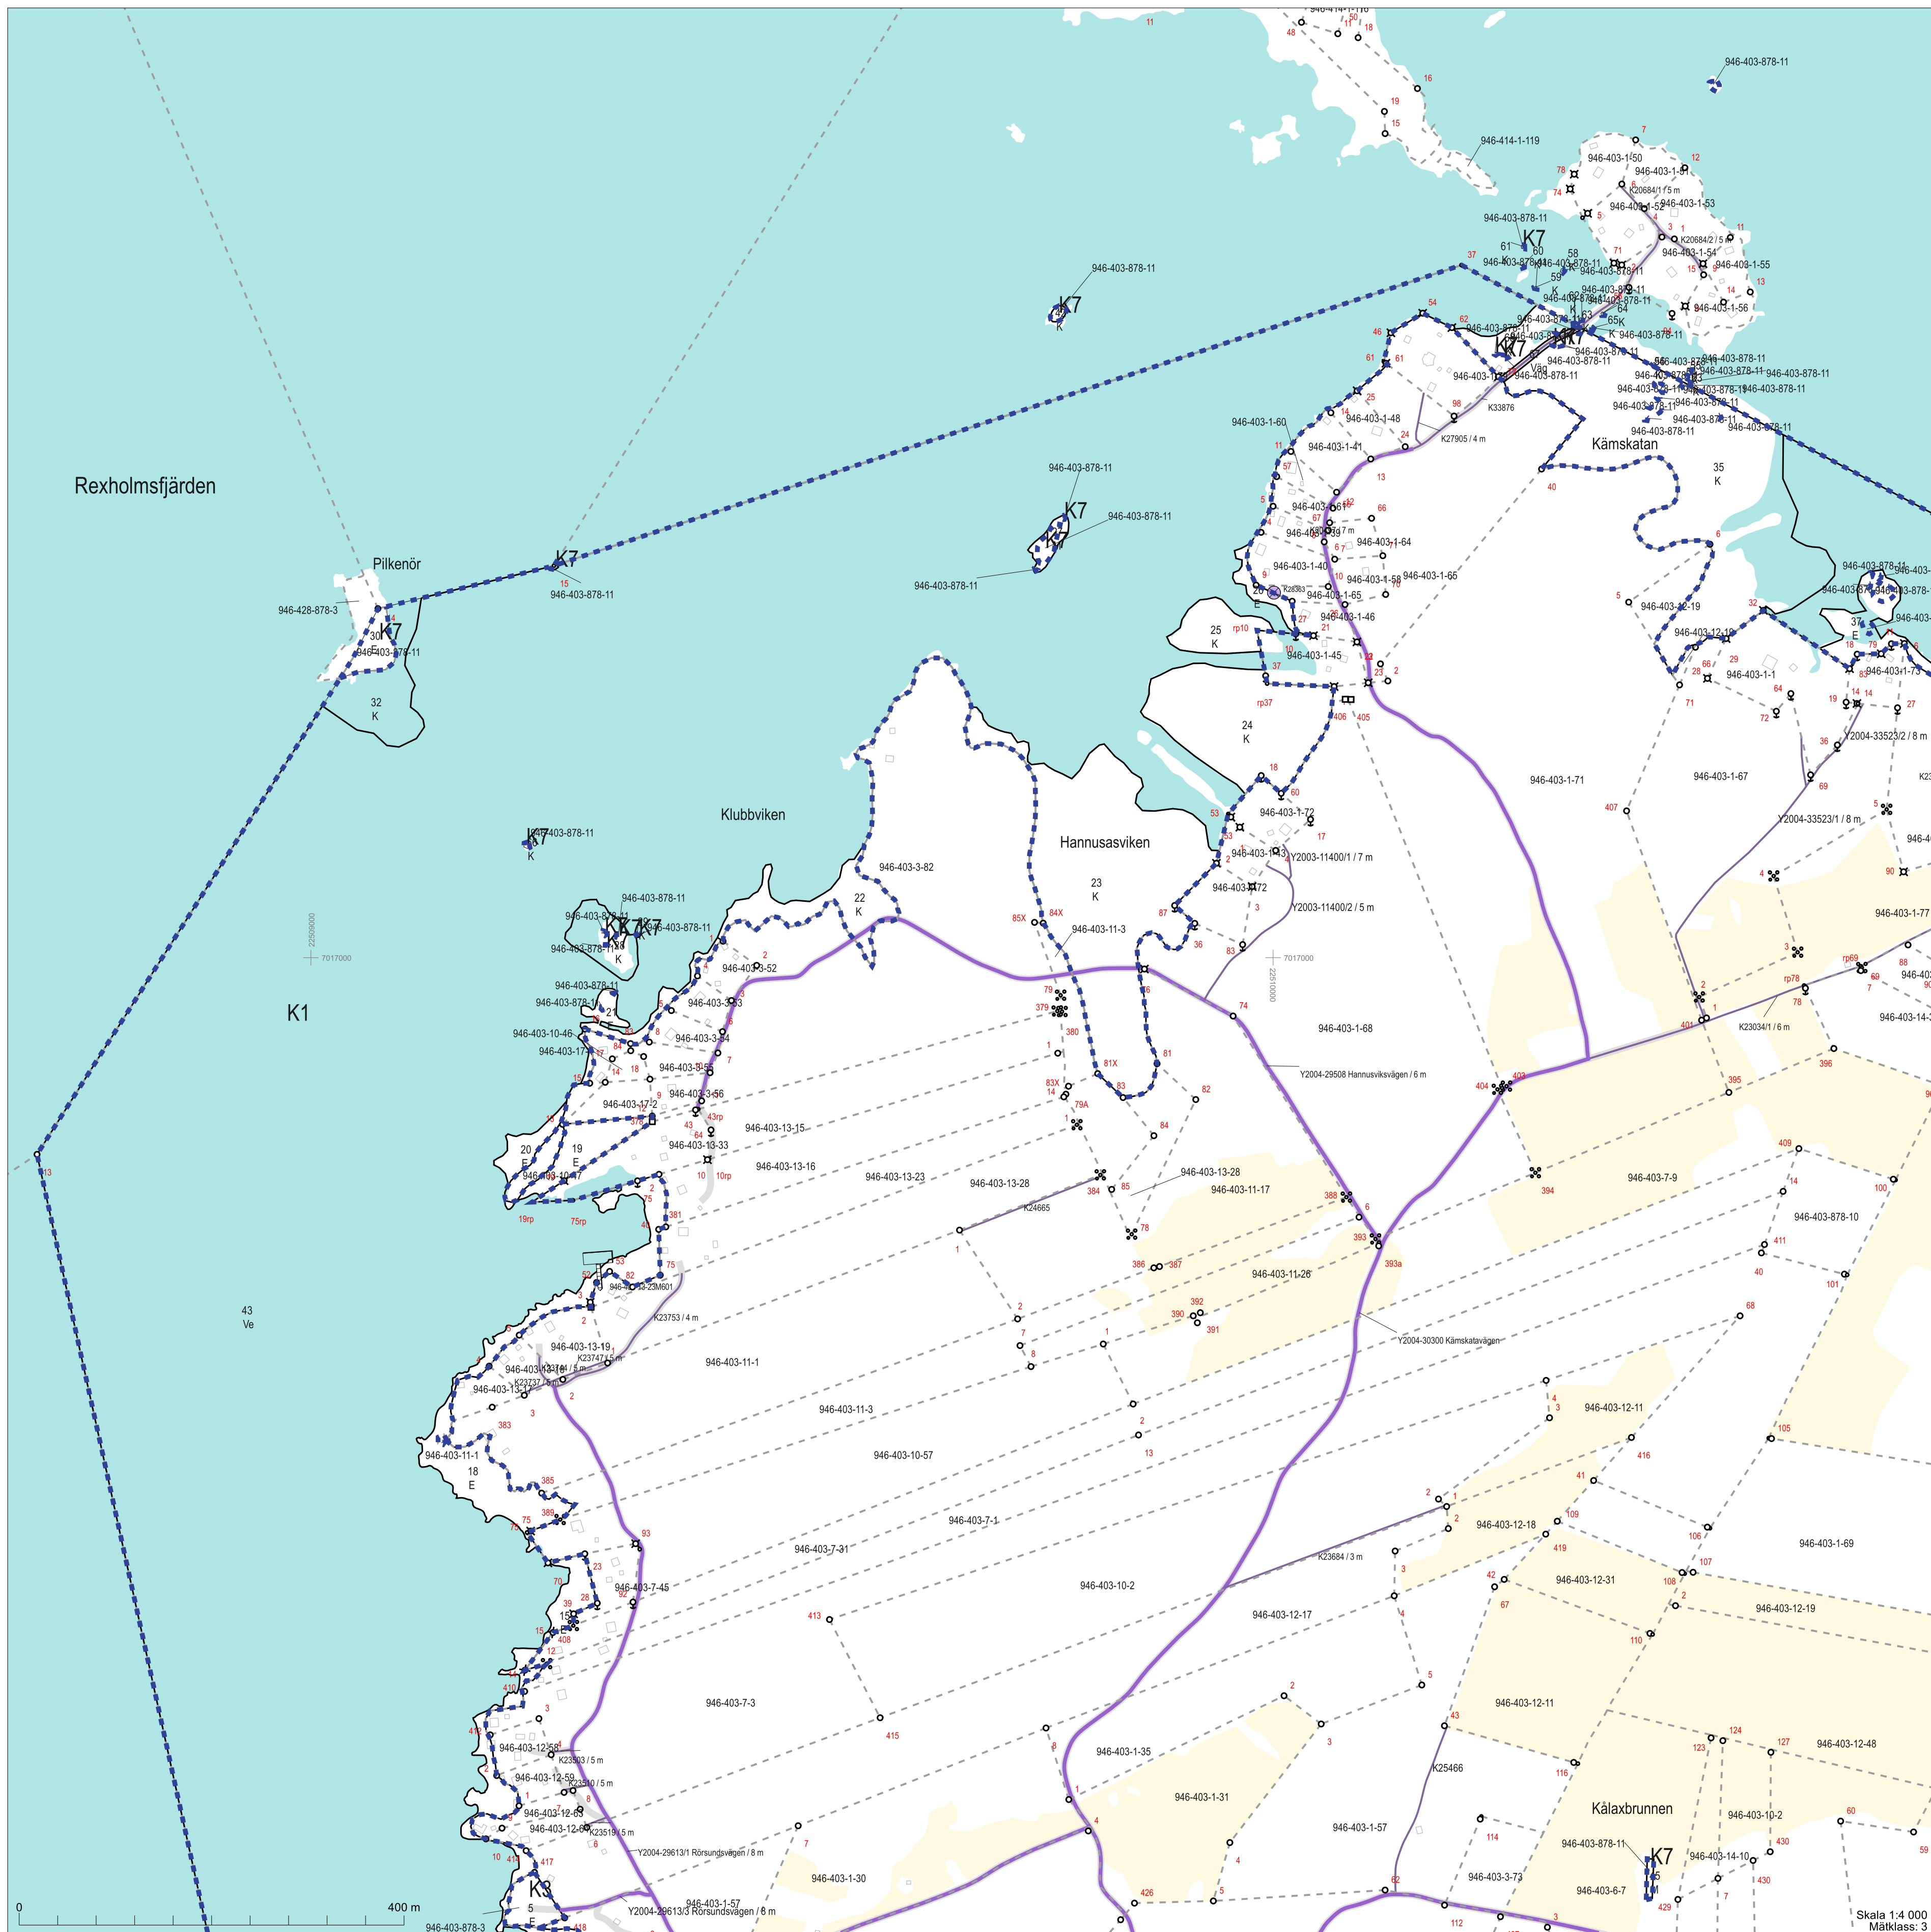

Skala 1:4 000  
Måtklass: 3

Koordinatsystem: ETRS-GKn/grundkoordinatsystem

Skala 1:4 000  
Mätclass: 3

Skala 1:4 000  
Mätclass: 3

Kartdelar

Skala 1:1  
Mätclass: 3

Koordinatsystem: ETRS-GKn/grundkoordinatsystem