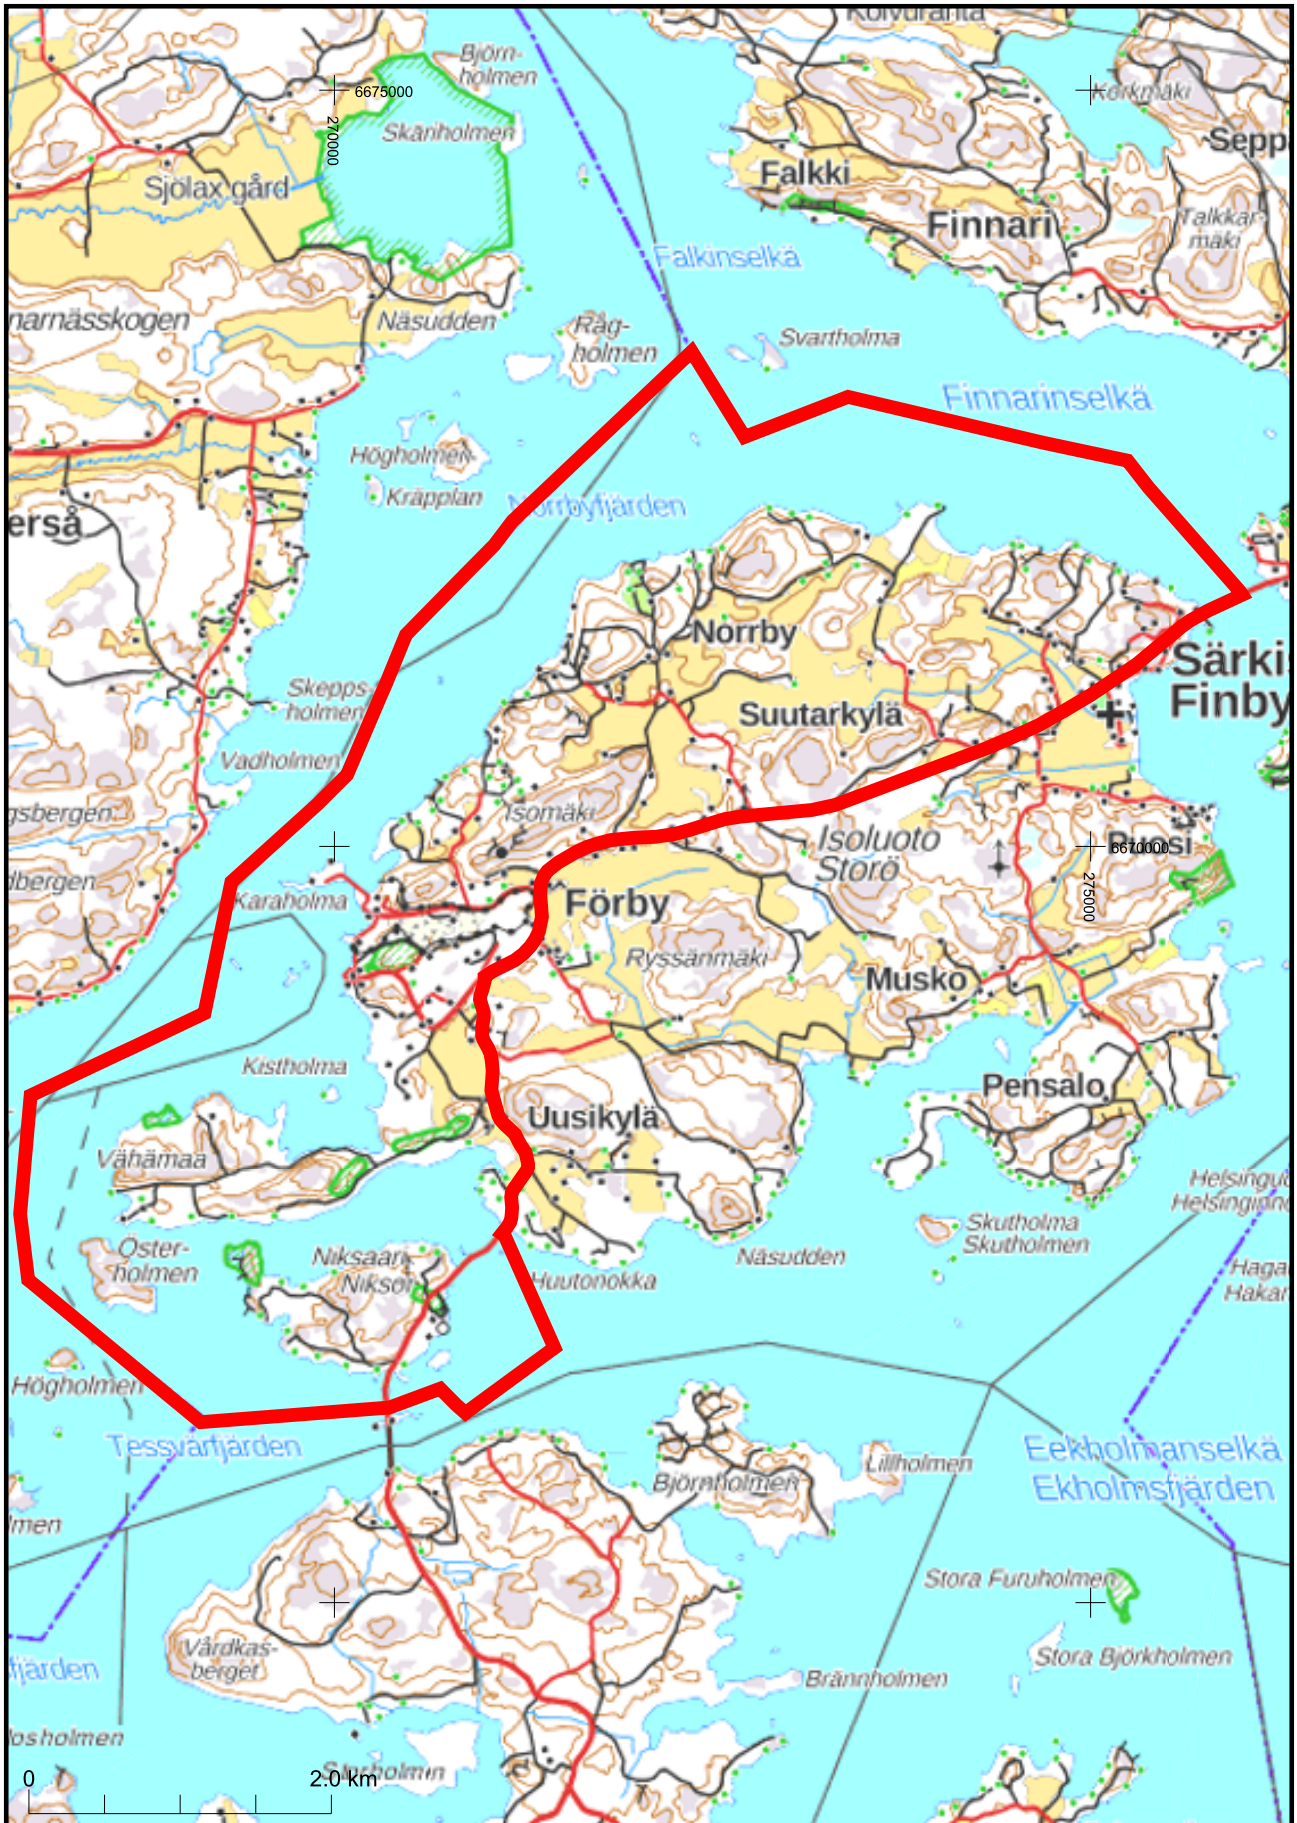

Toimitusalue / Förrättningsområde

Kartan sijaintitiedoissa voi olla epätarkkuuksia. Kiinteistön tarkka alueellinen ulottuvuus selviää toimitusasiakirjoista ja maastosta.

Mittakaava 1:50 000
Koordinaattijärjestelmä: ETRS-TM35FIN