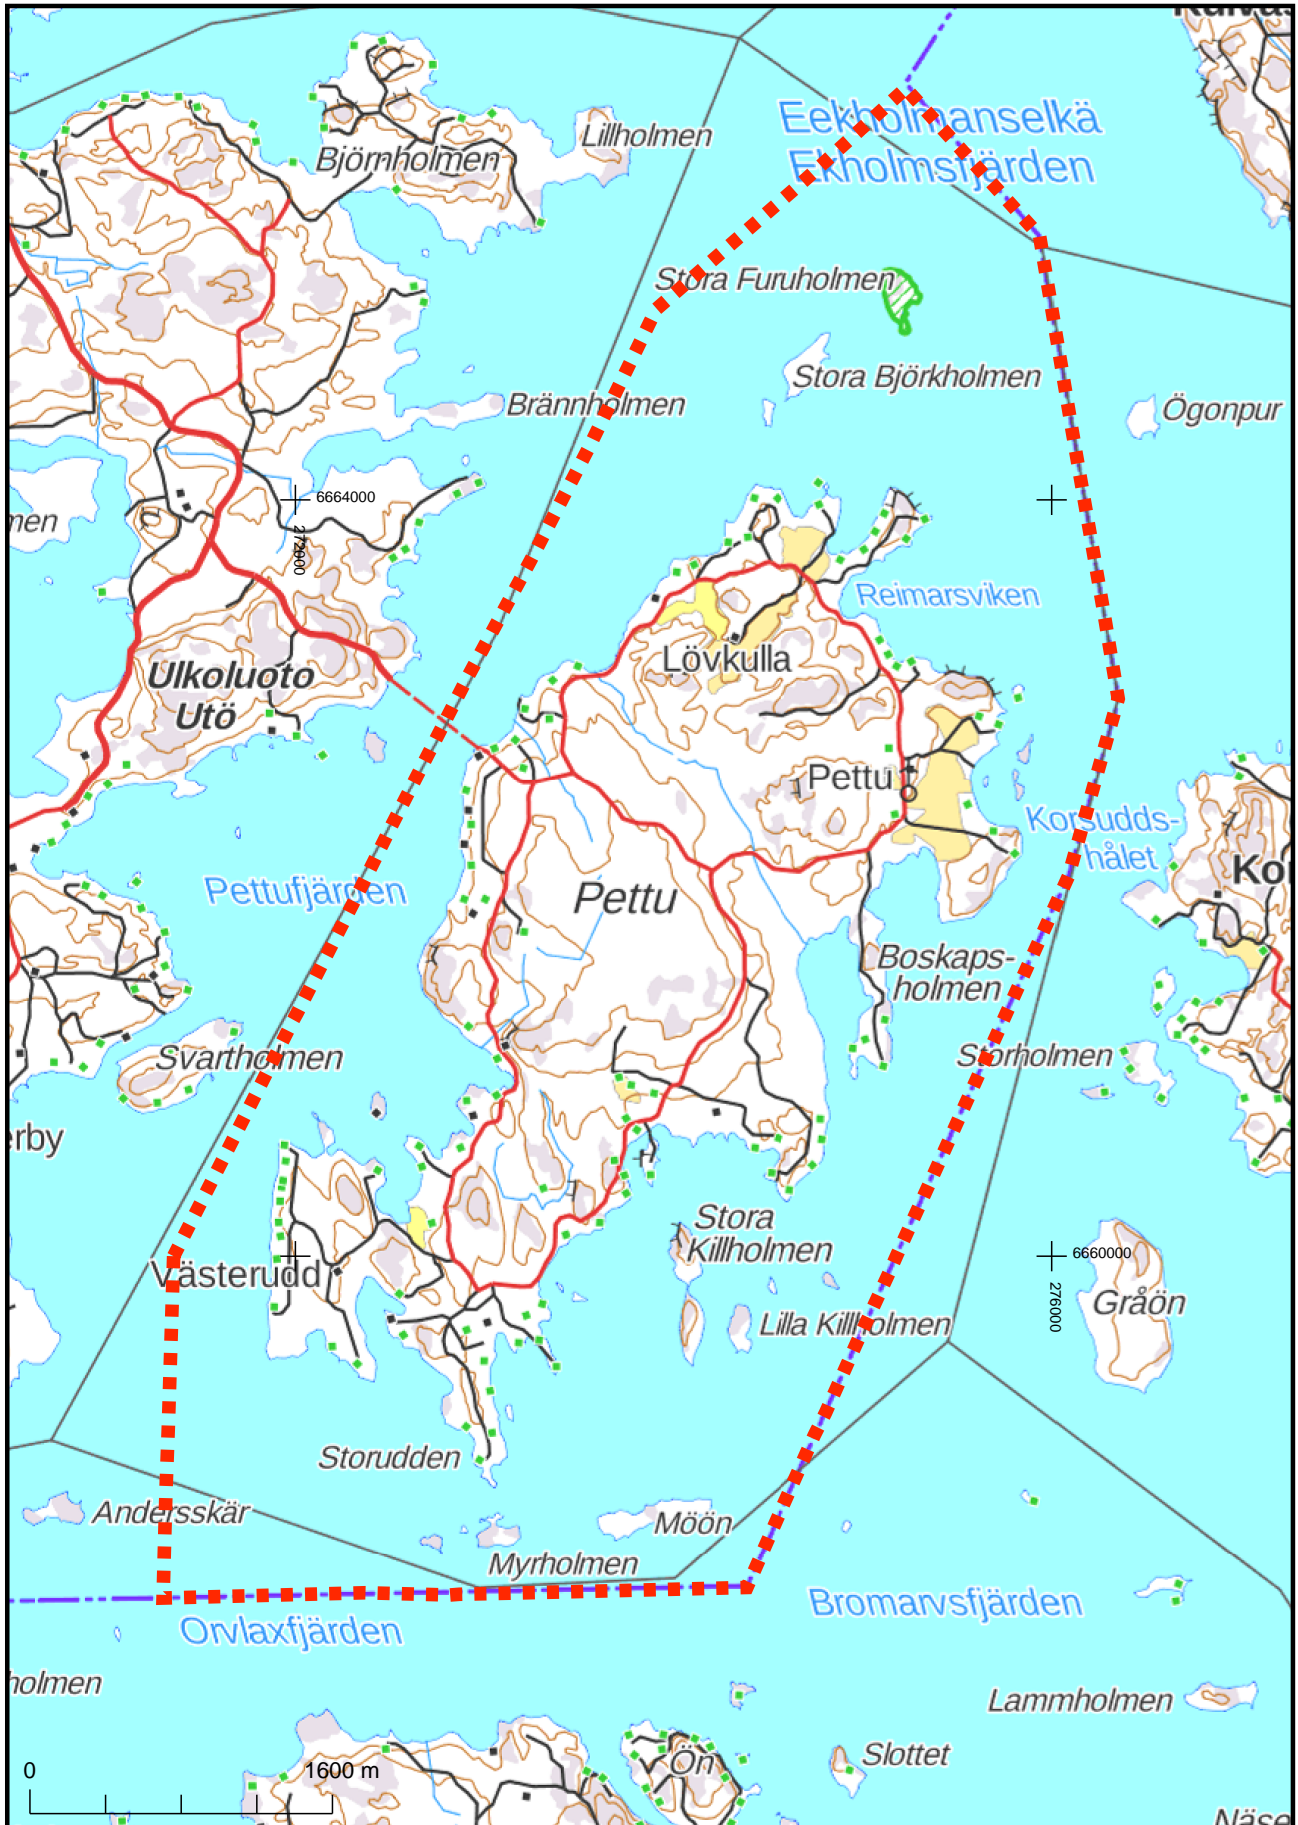

Toimitusalue / Förrättningsområde

Kartan sijaintitiedoissa voi olla epätarkkuuksia. Kiinteistön tarkka alueellinen ulottuvuus selviää toimitusasiakirjoista ja maastosta.

Mittakaava 1:40 000

Koordinaattijärjestelmä: ETRS-TM35FIN