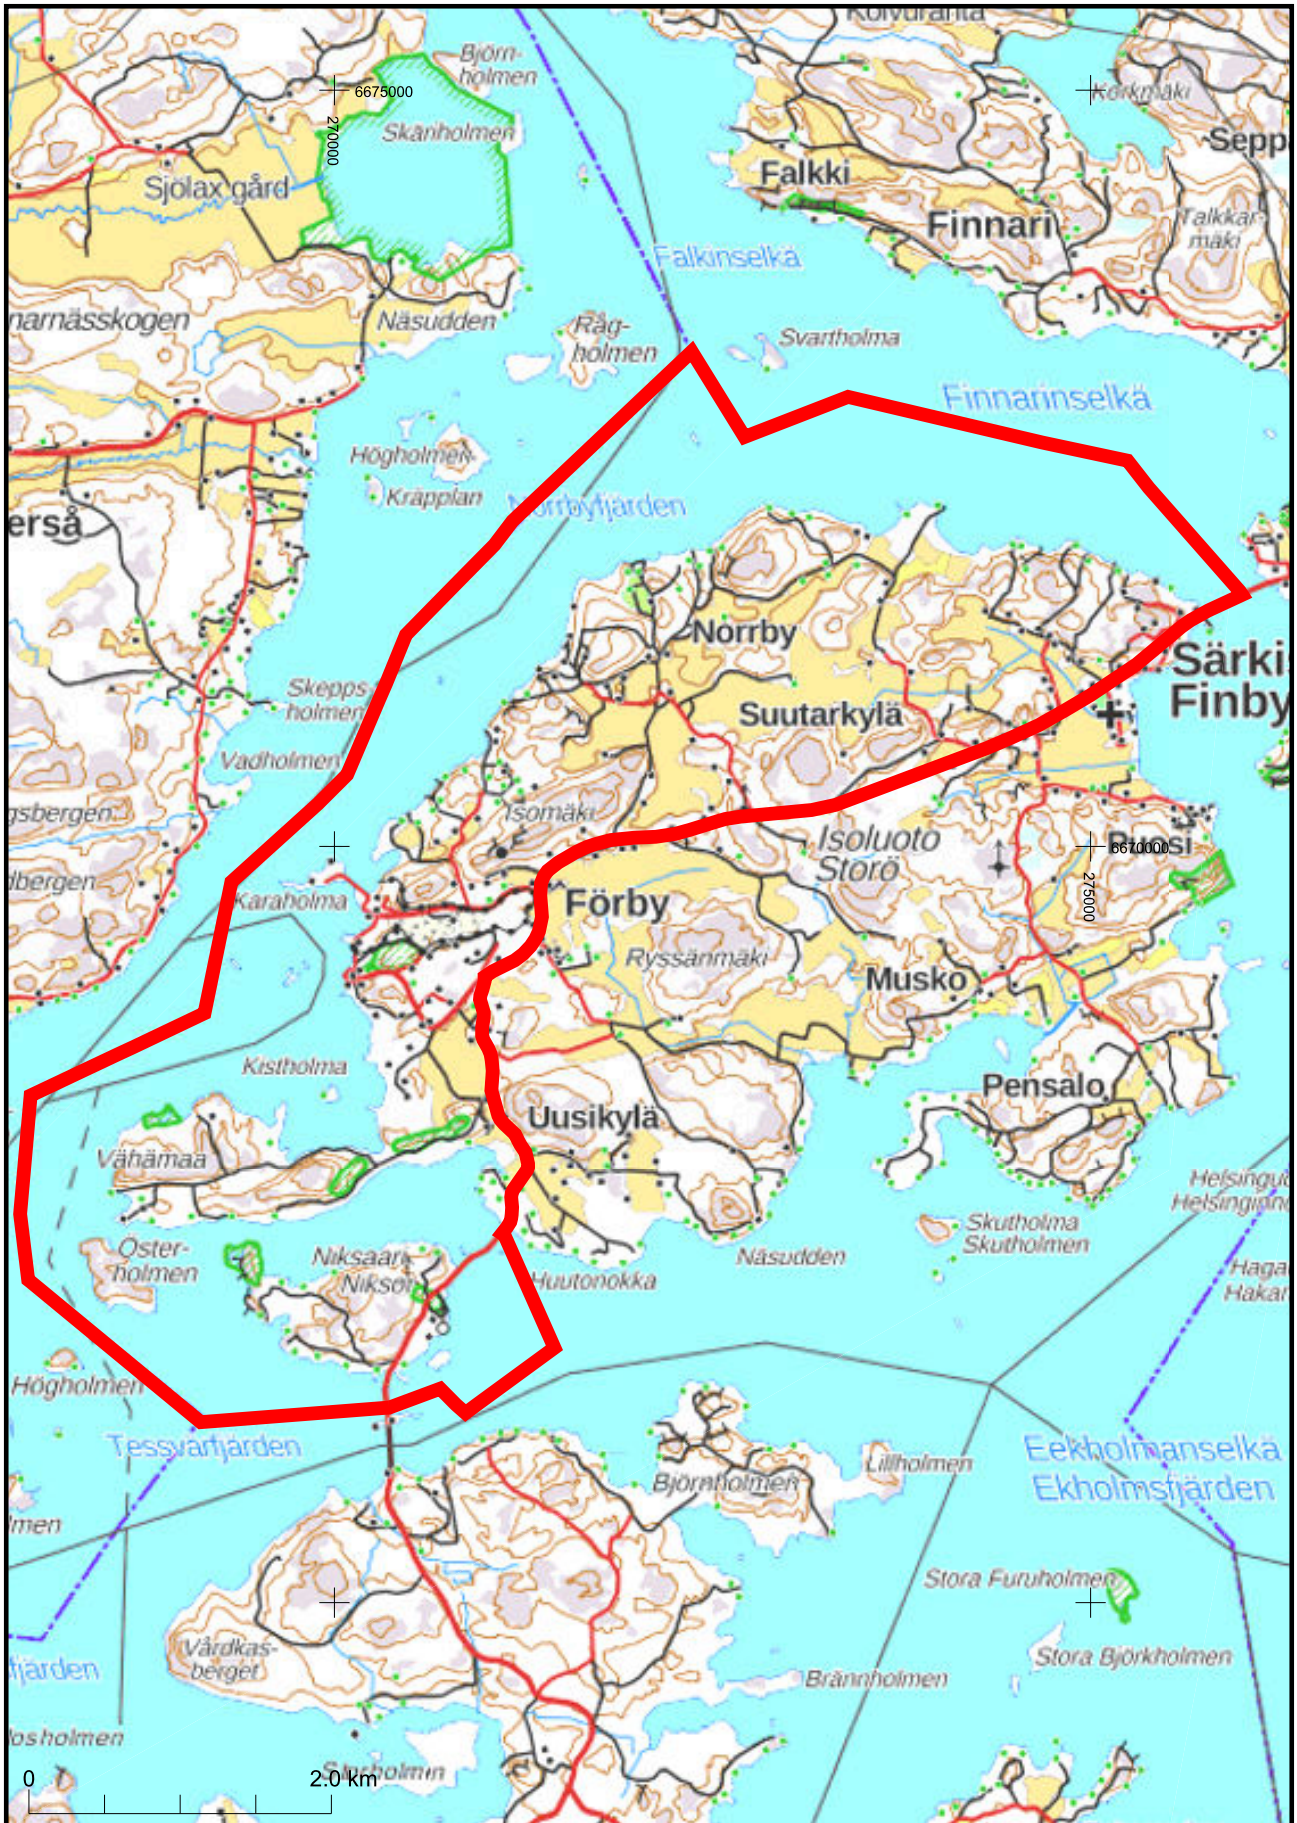

Toimitusalue / Förrättningsområde

Kartan sijaintitiedoissa voi olla epätarkkuuksia. Kiinteistön tarkka alueellinen ulottuvuus selviää toimitusasiakirjoista ja maastosta.

Mittakaava 1:50 000
 Koordinaattijärjestelmä: ETRS-TM35FIN