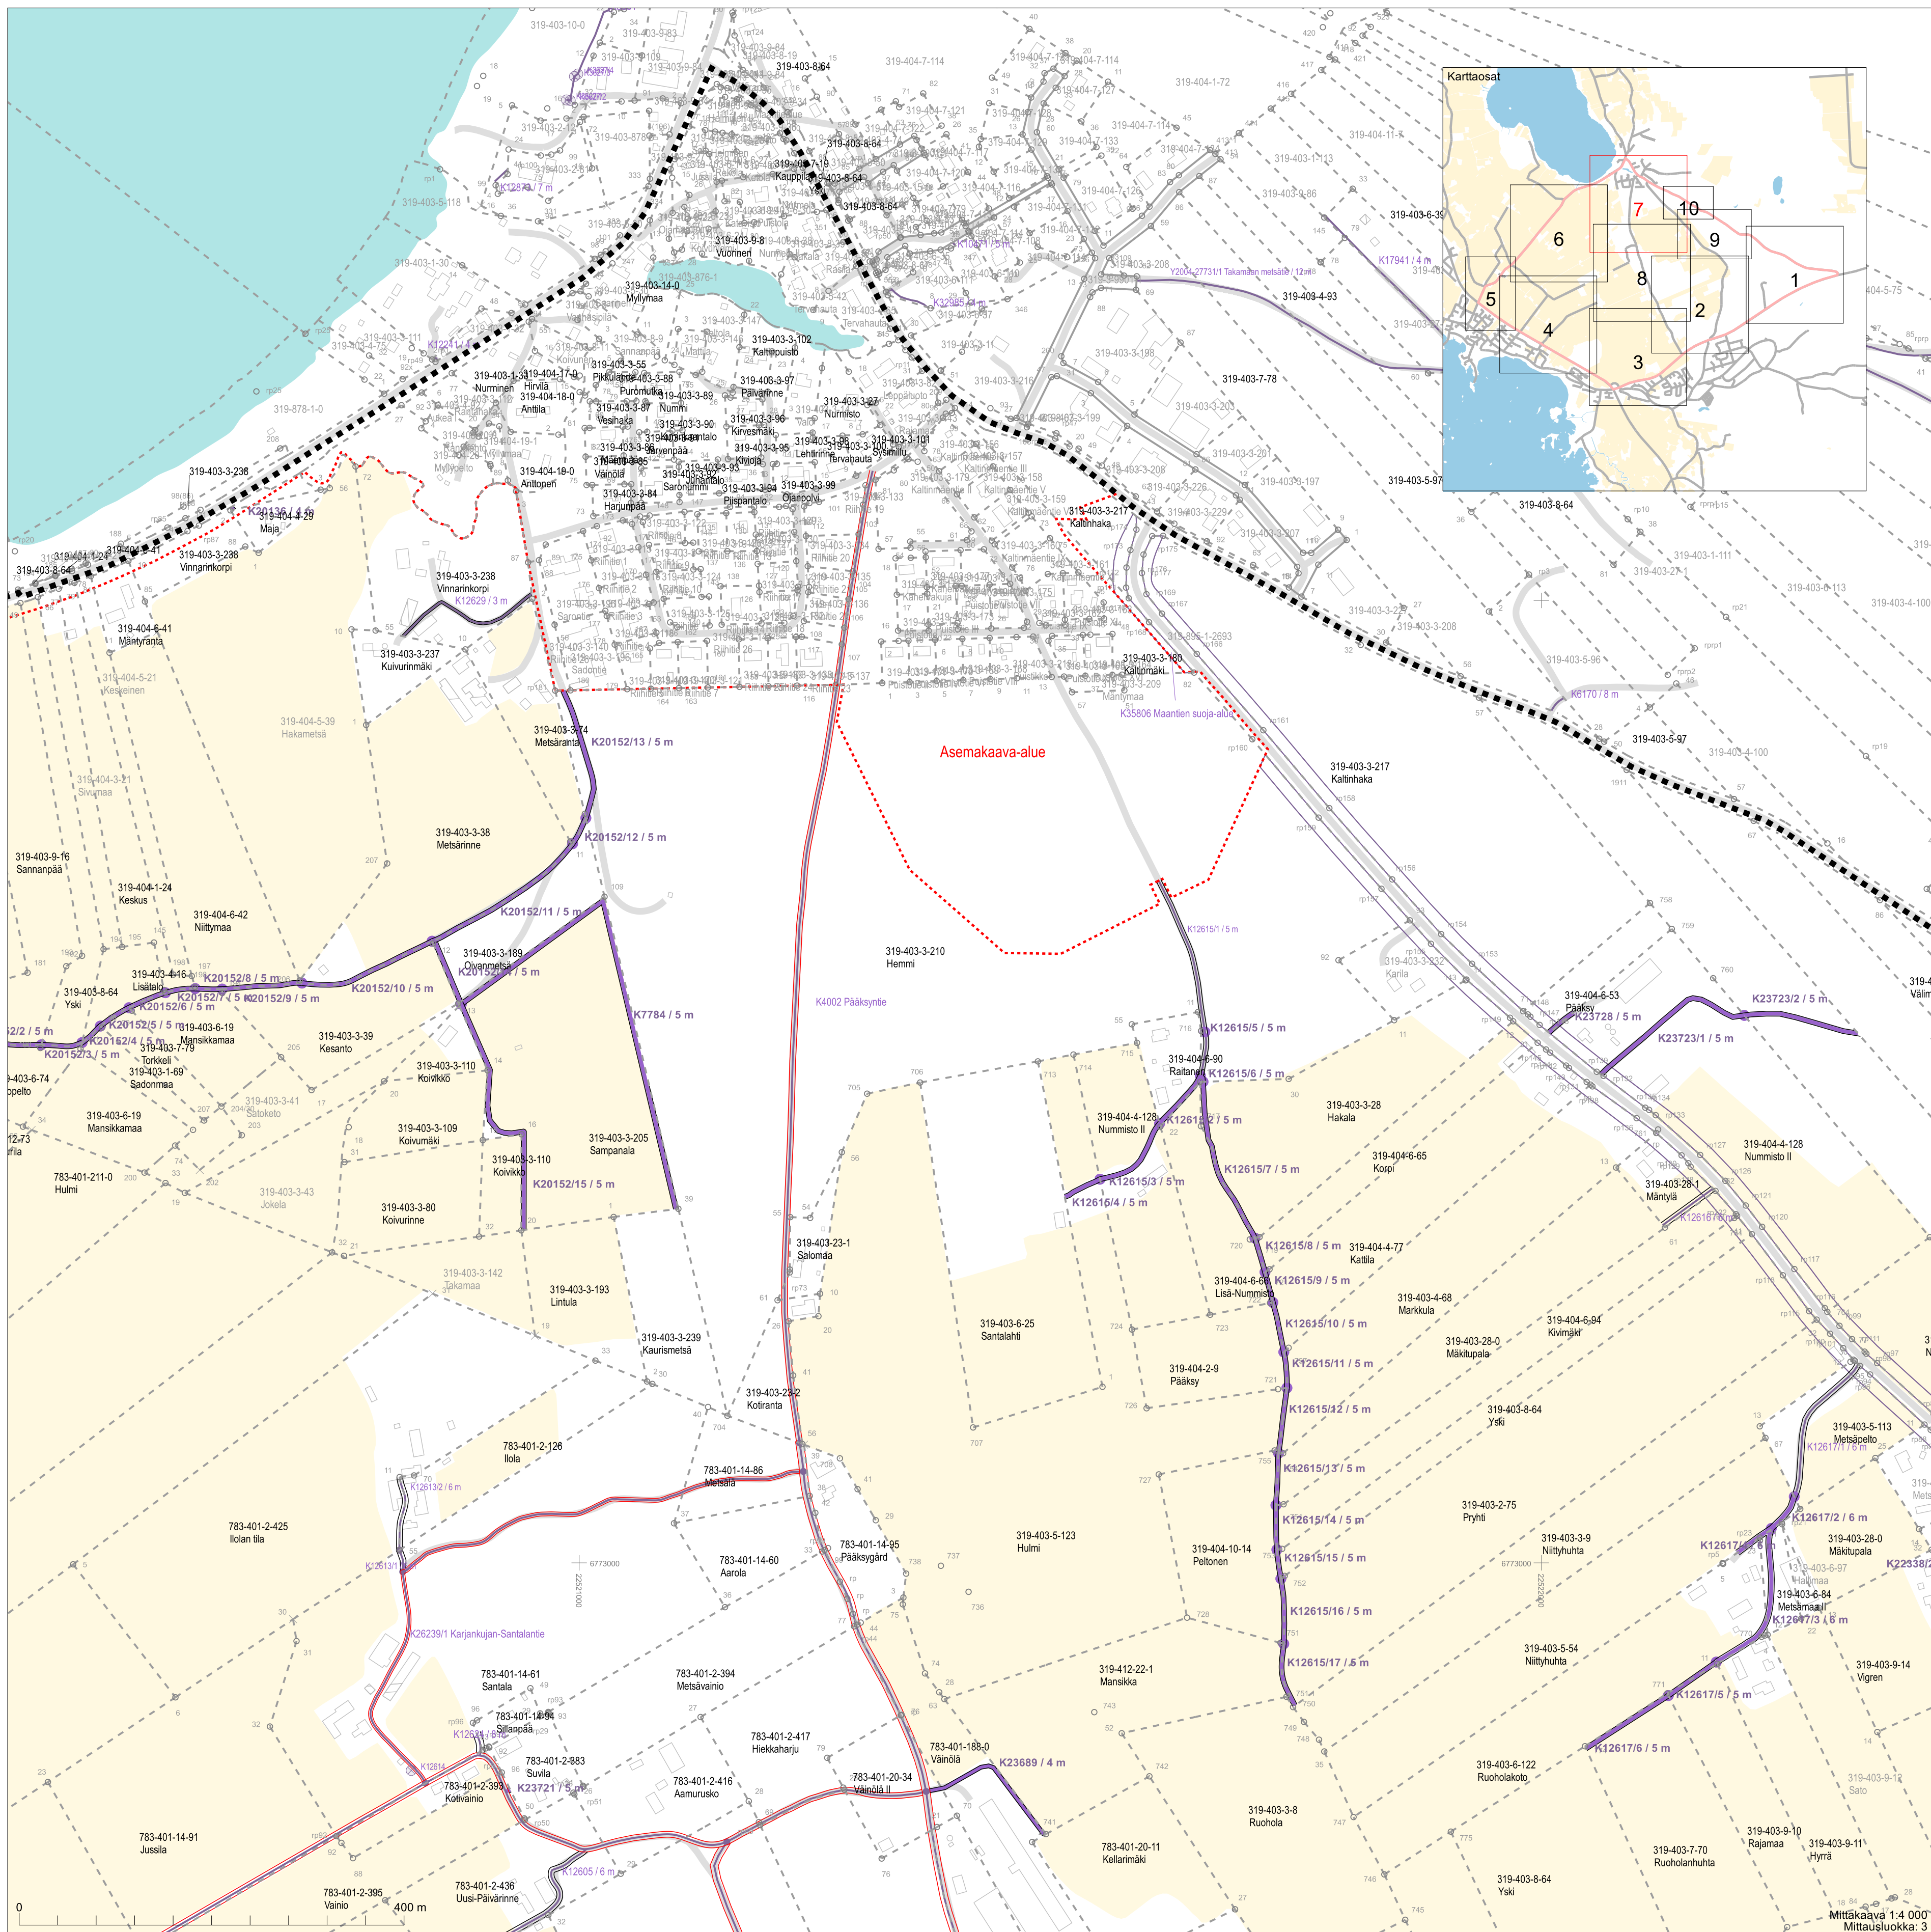

Mittakaava 1:4 000  
Mittausluokka: 3

Mittakaava: 1:4 000  
Mittausluokka: 3

Koordinaattijärjestelmä: ETRS-GKn/peruskoordinaatisto