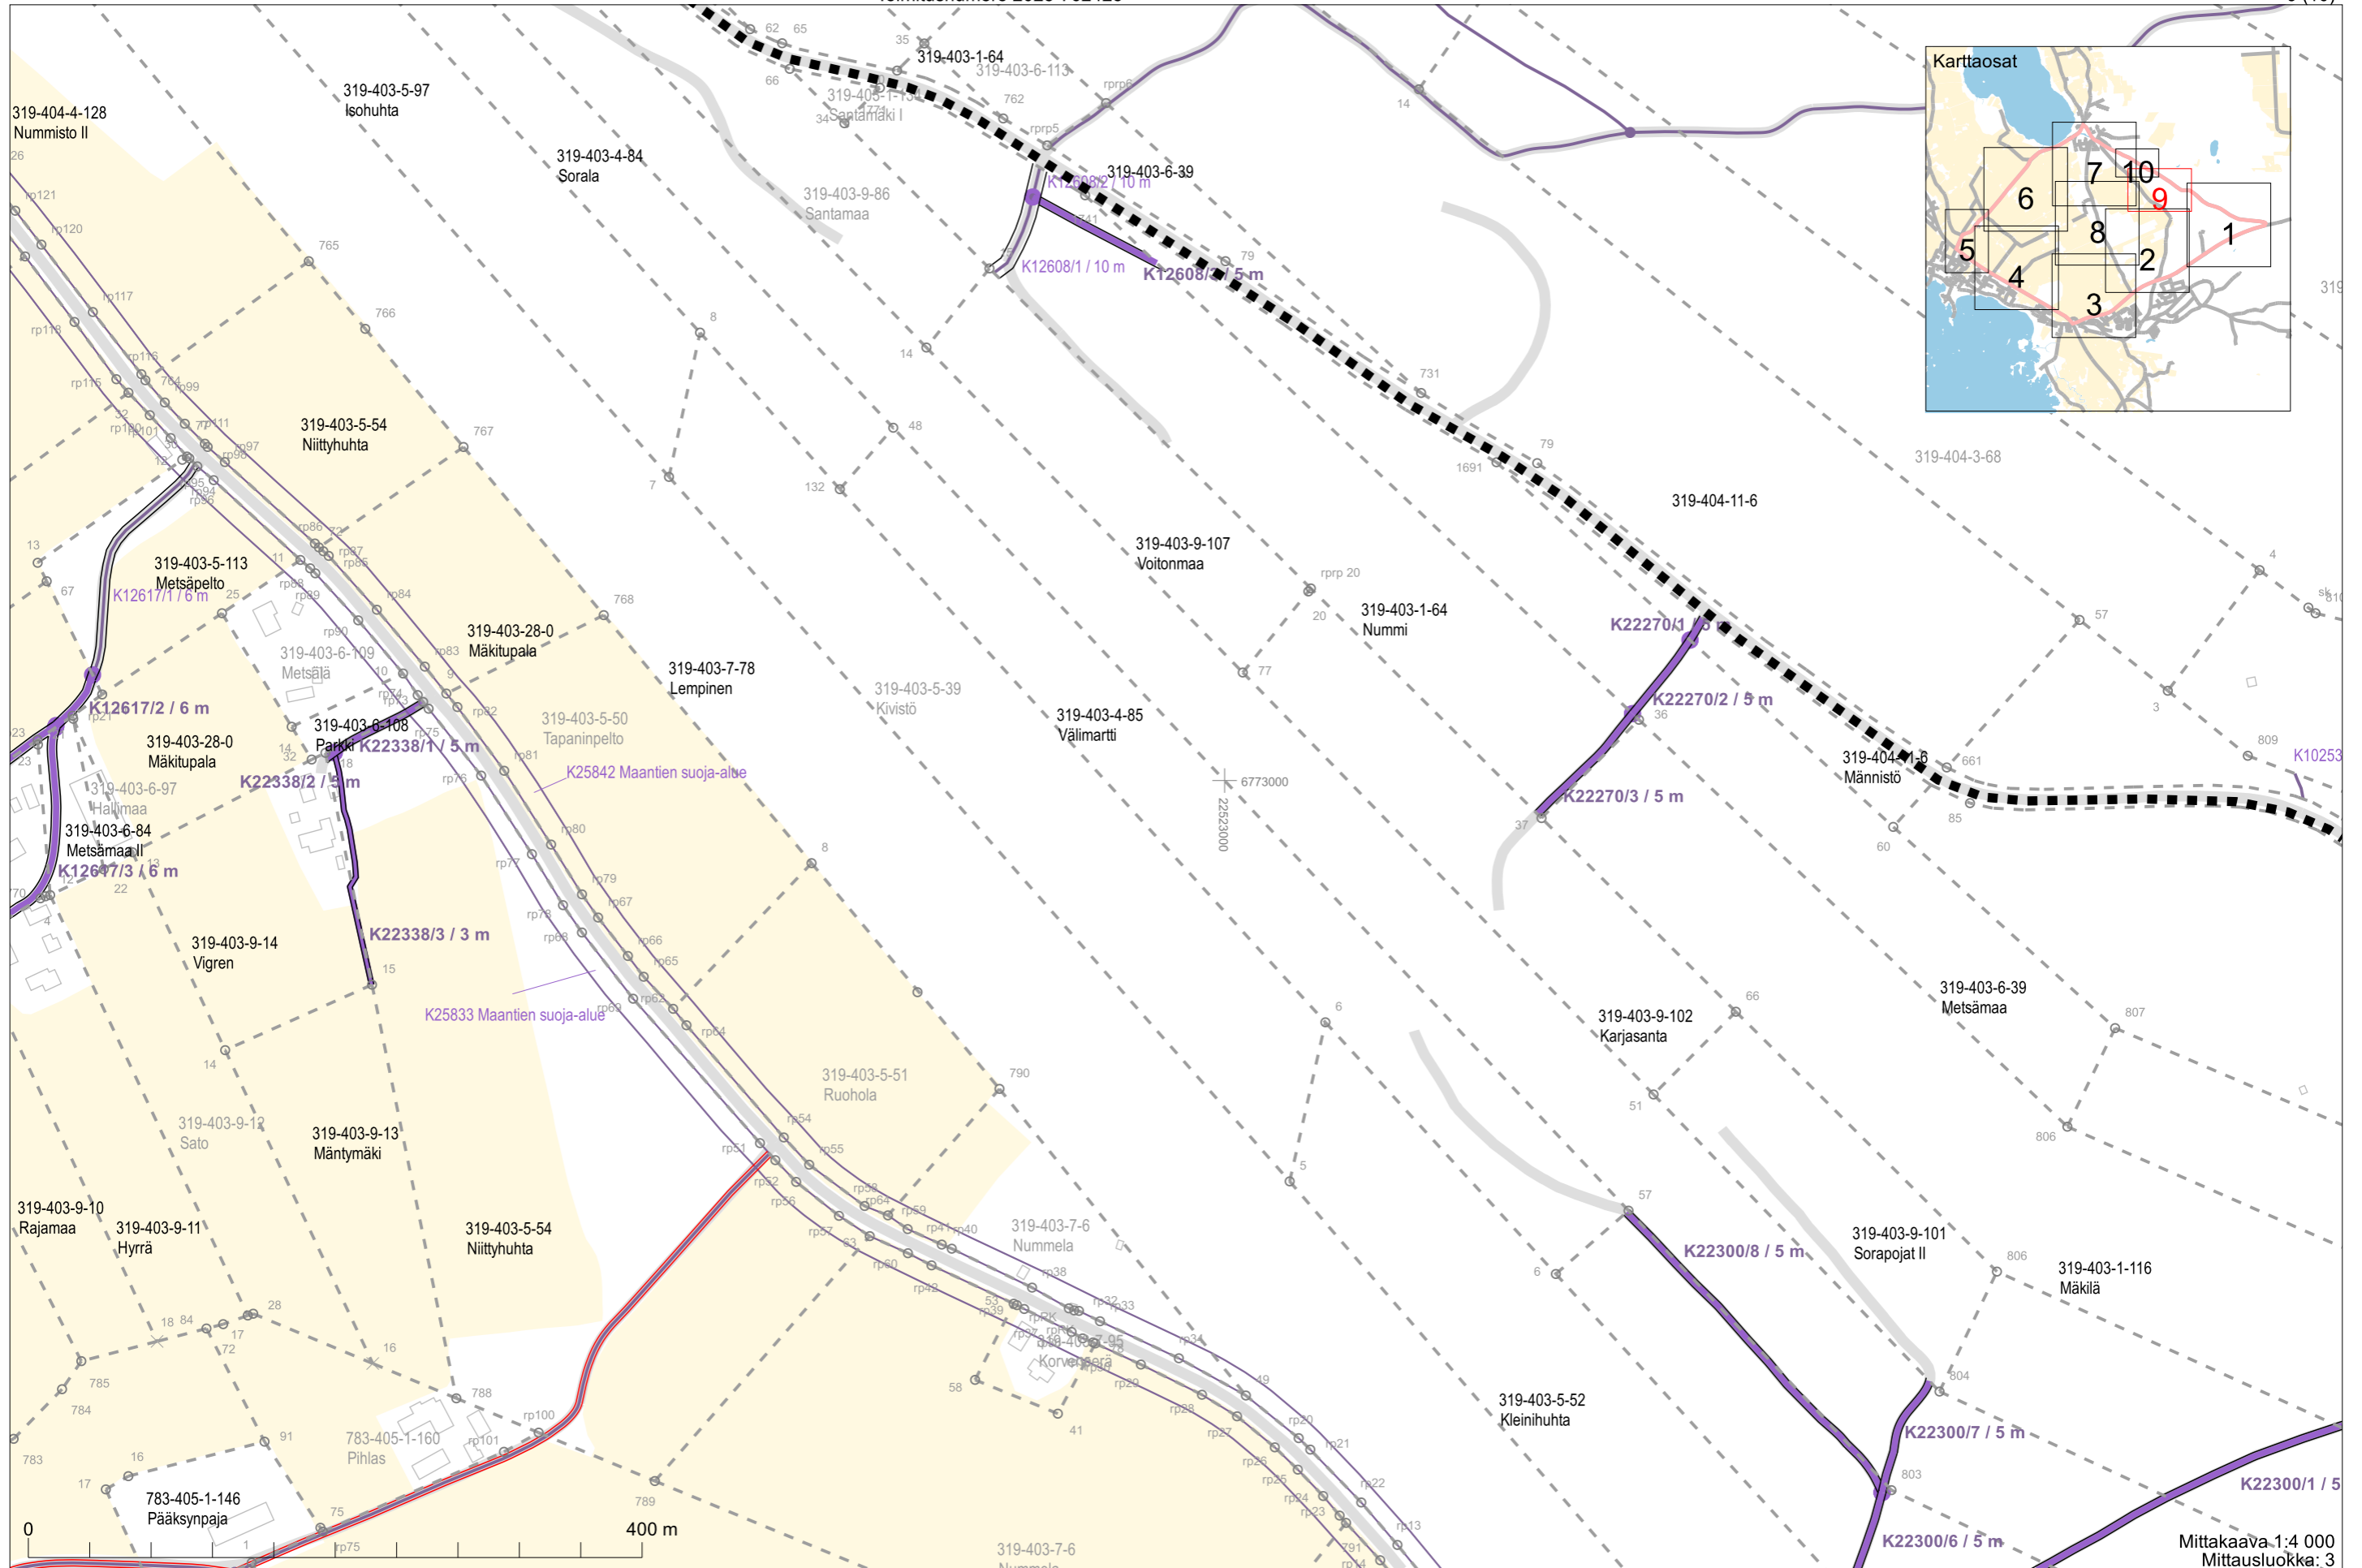

Mittakaava 1:4 000  
Mittausluokka: 3

Mittakaava: 1:4 000  
Mittausluokka: 3

Koordinaattijärjestelmä: ETRS-GKn/peruskoordinaatisto