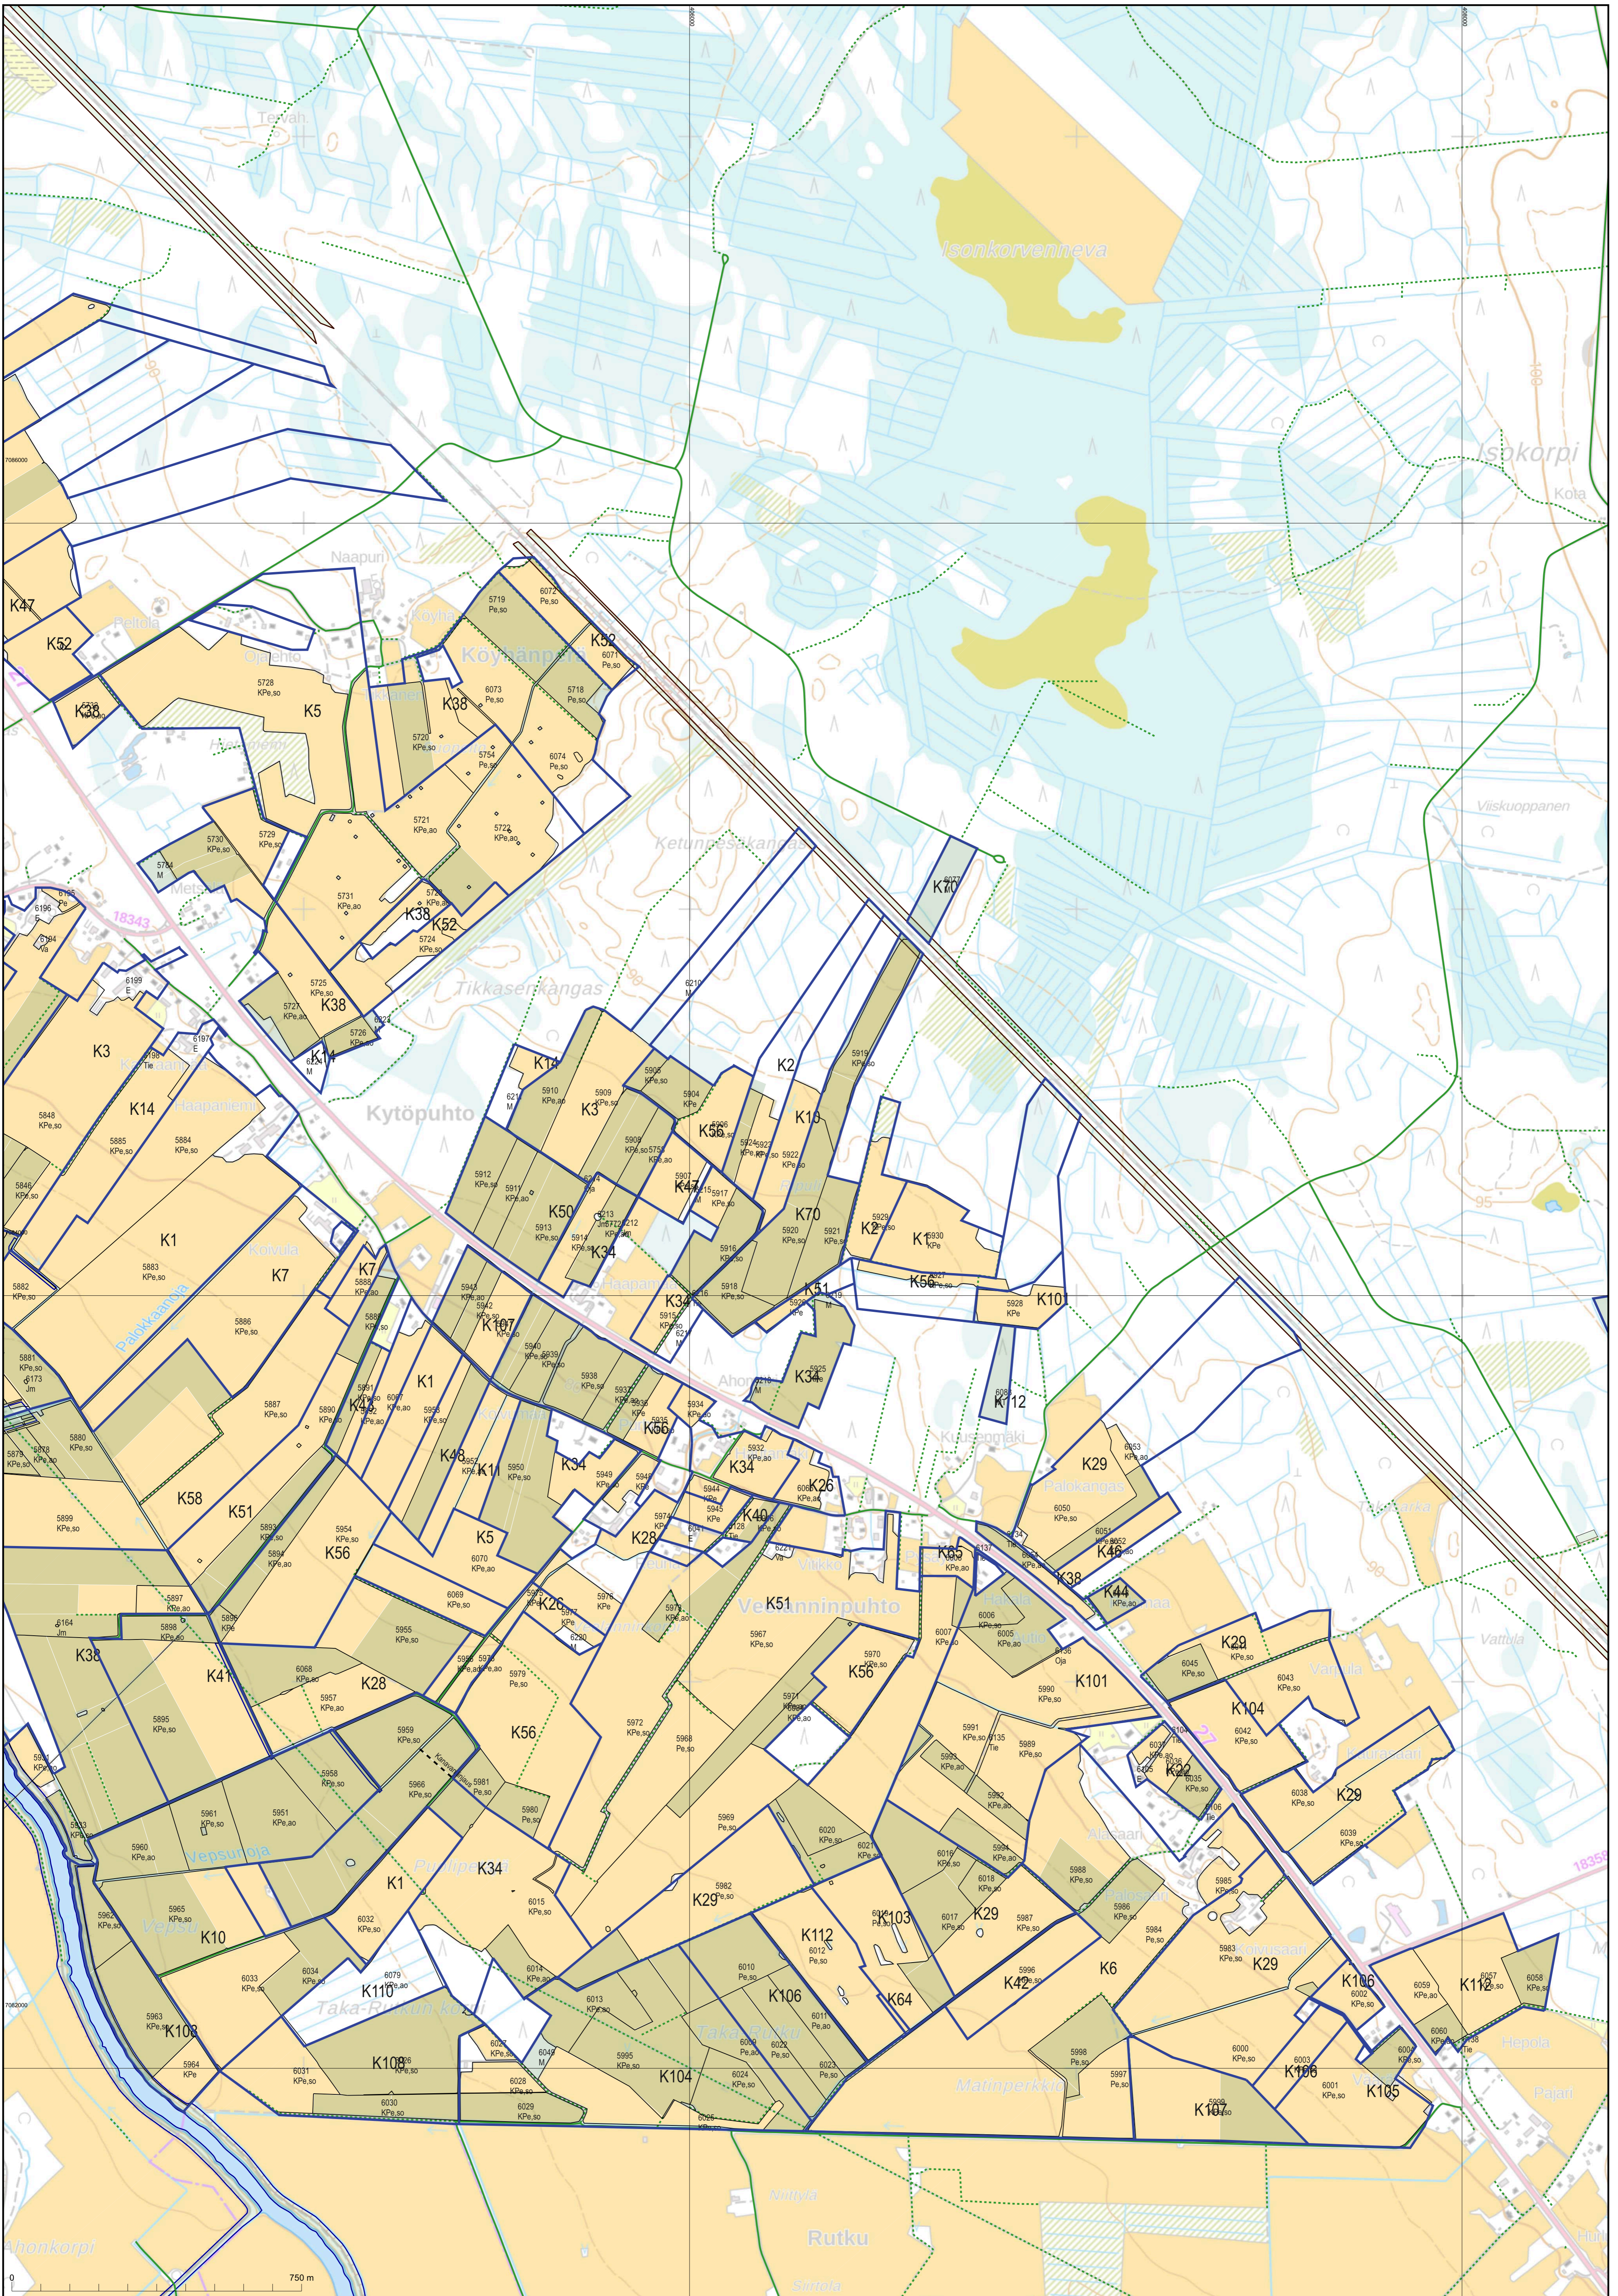

KARTTATULOSTE
Q4321B, Q4322A
1. jaksosivys

750 m

2023-12-21
2022-699562