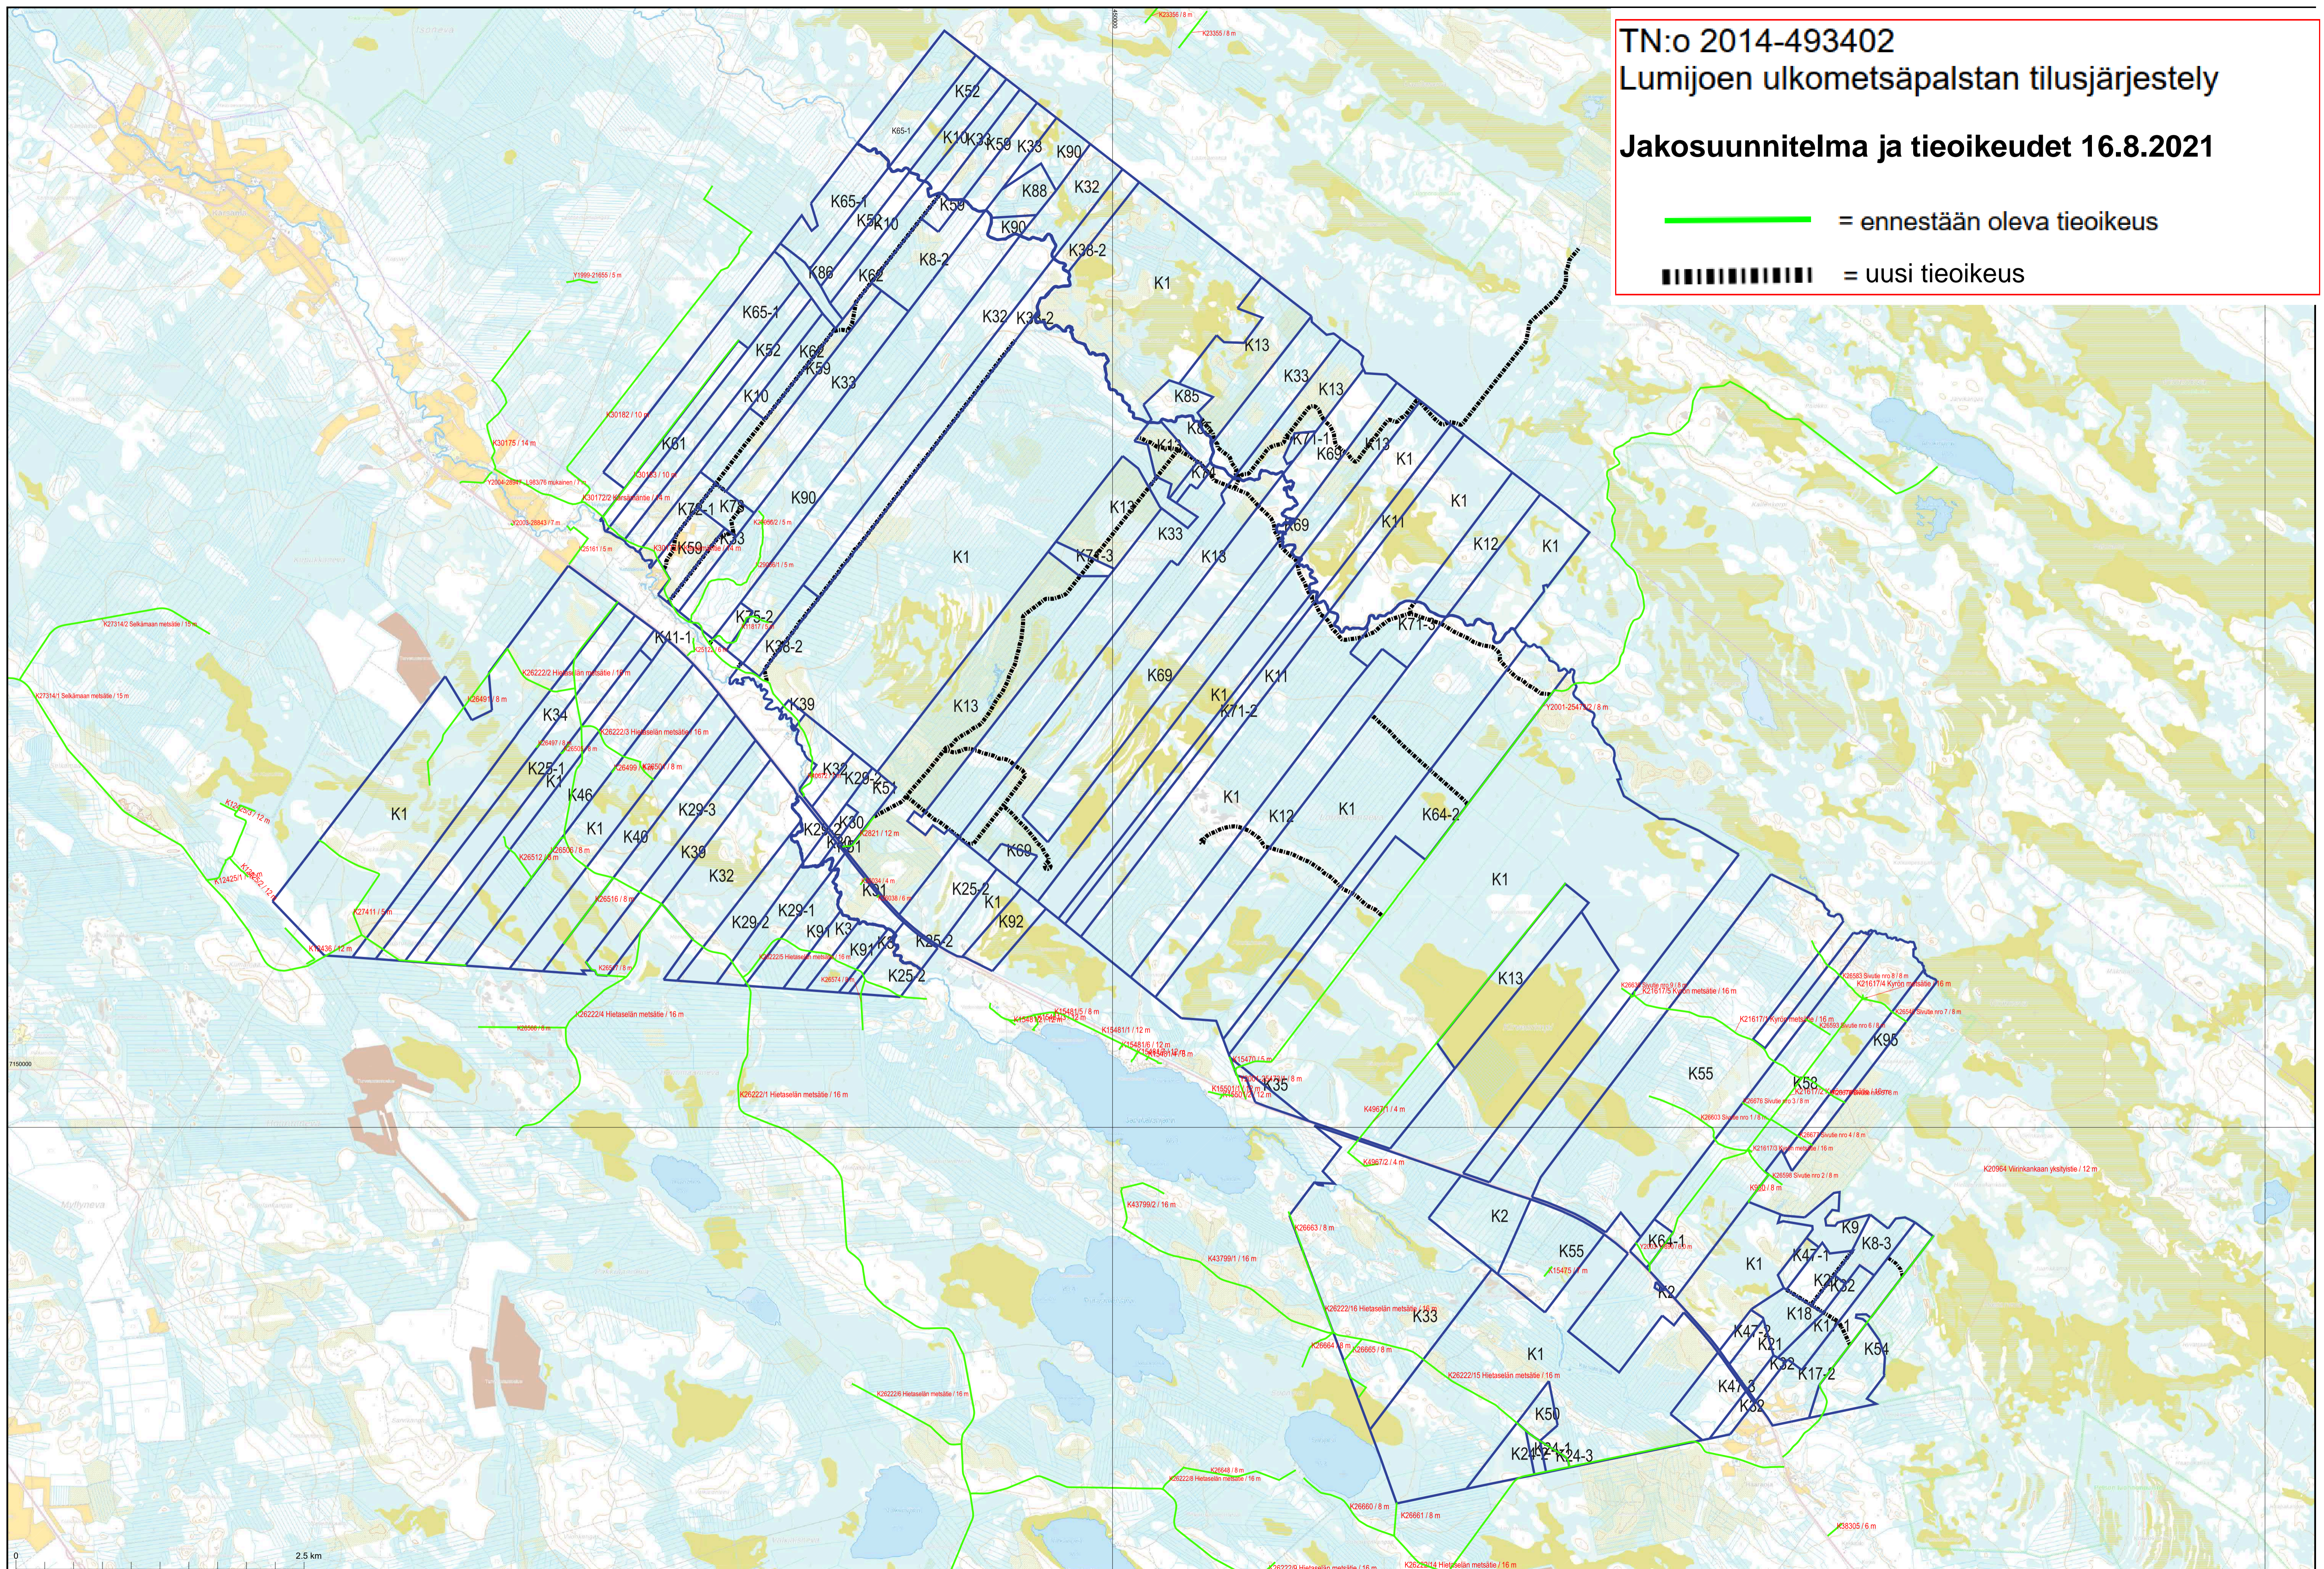

TN:o 2014-493402  
 Lumijoen ulkometsäpalstan tilusjärjestely  
 Jakosuunnitelma ja tieoikeudet 16.8.2021

- = ennestään oleva tieoikeus
- = uusi tieoikeus

0 2.5 km

KARTTATULOSTE  
 R4313, R4314, R4331, R4332  
 K71 Jakosuunnitelmakartta 2021-08-16

Mittakaava 1:25 000  
 2021-08-20  
 2014-493402  
 Kartan sijaintitiedoissa voi olla epätarkkuuksia. Kiinteistön tarkka alueellinen ulottuvuus selvä toimitusasiakirjoista ja maastosta.  
 Koordinaattijärjestelmä: ETRS-TM35FIN