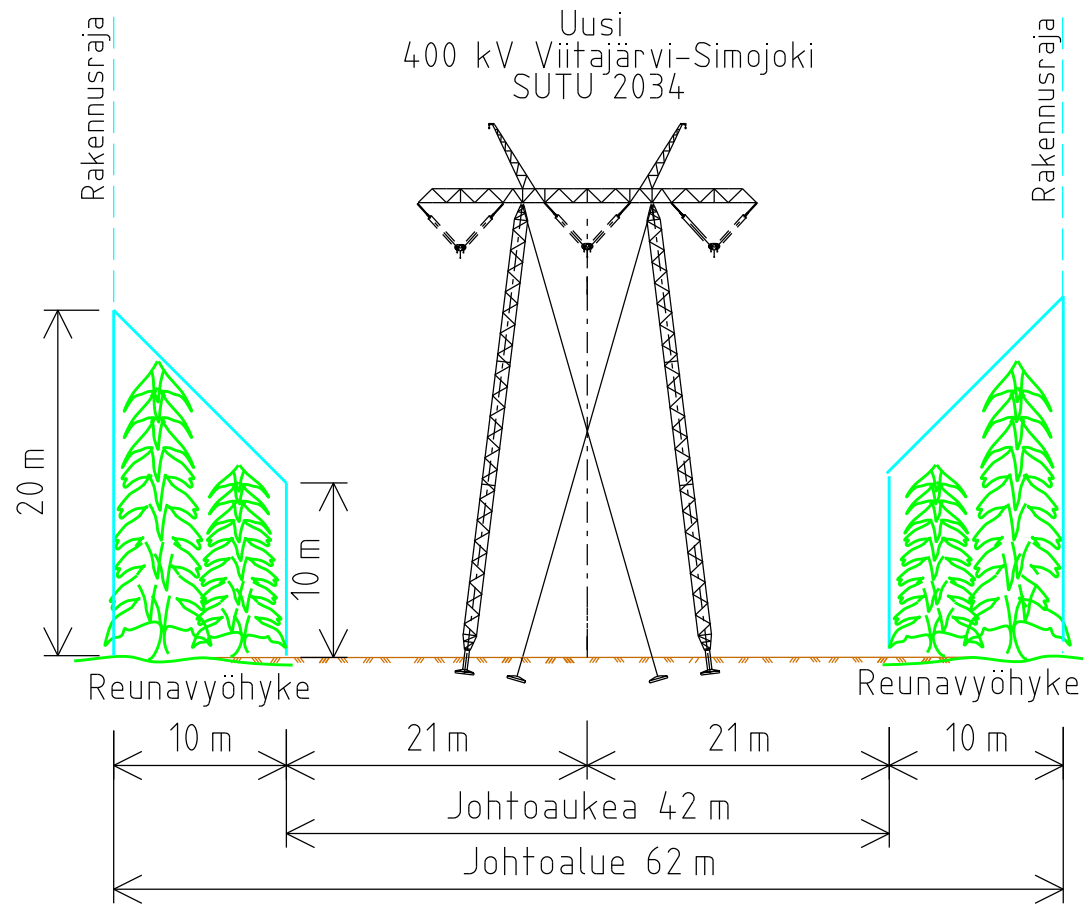

Korvaa

Korvattu

Hivituspvm

FINGRID

Otsikko

2034 VIITAJÄRVI-SIMOJOKI 400 KV

JOHTOALUE PYLVÄSVÄLILLÄ: 18-19, 57-72

Suunnittelija/pvm