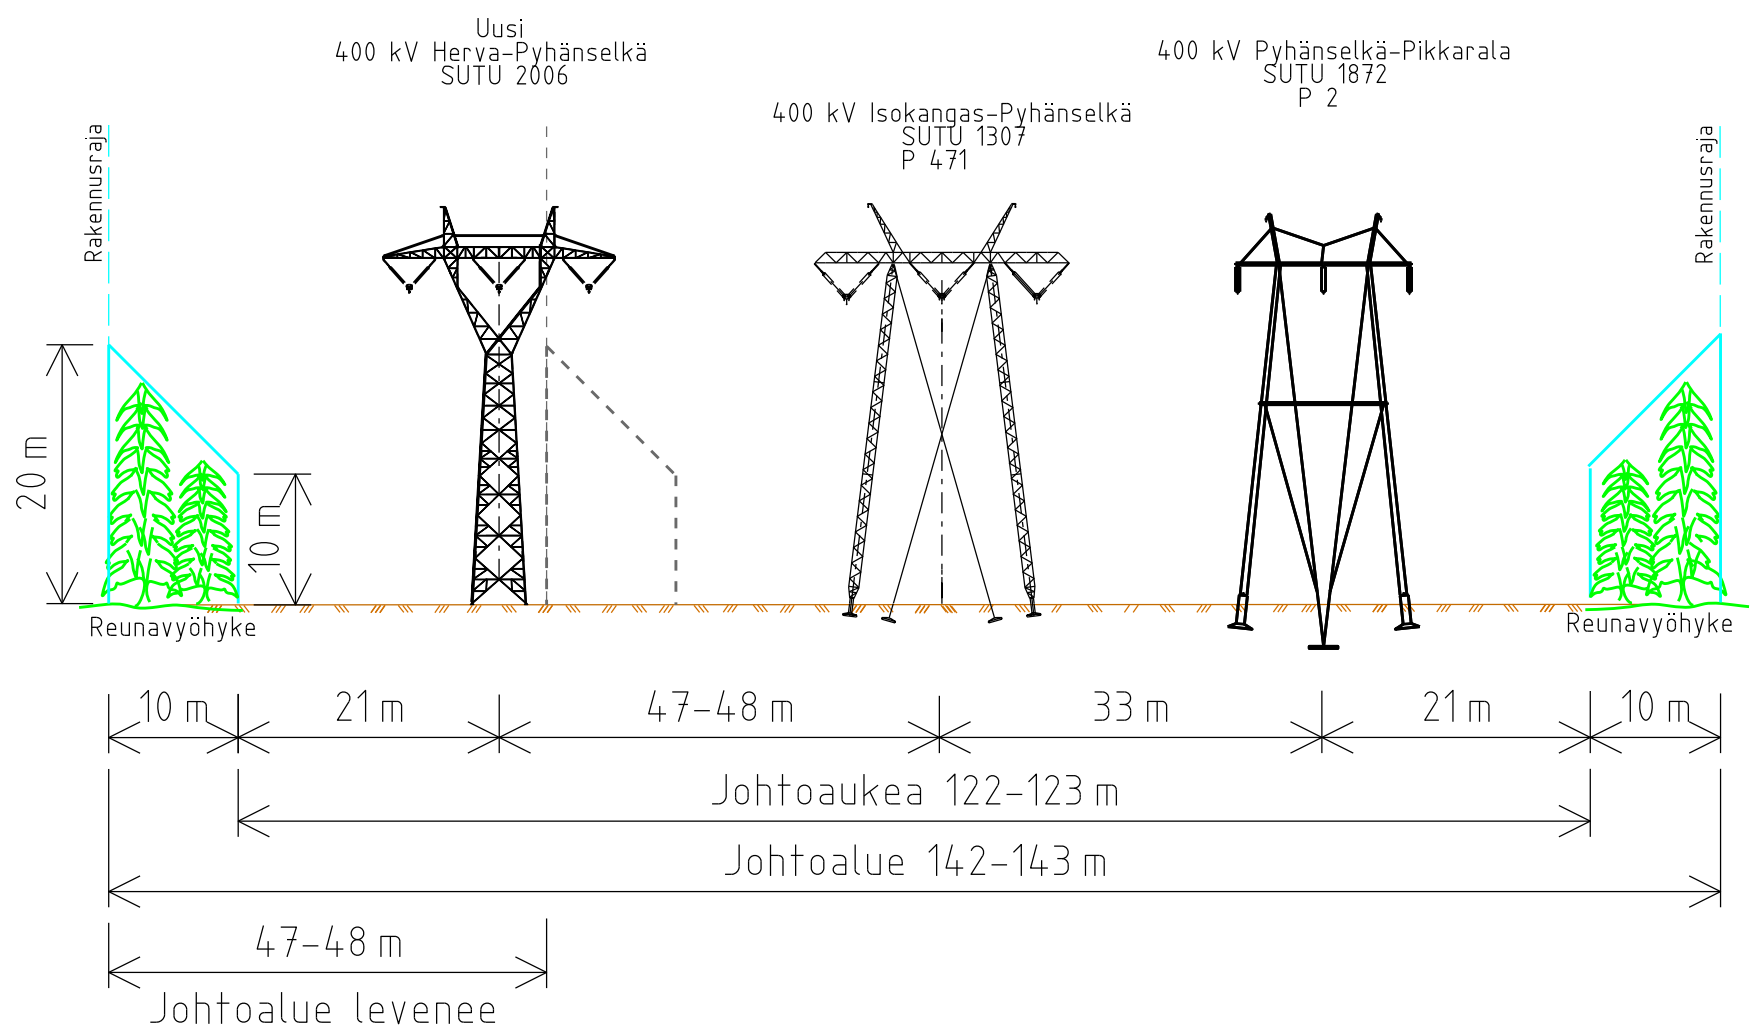

Hivytyspvm

OLEMASSA OLEVA LUNASTUS 1569 + 1307:
82-84m.

FINGRID

enersense

Otsikko

2006 HERVA-PYHÄNSELKÄ 400 kV

Suunnittelija/pvm

Tark./pvm
15.3.2021 LEHP

Hyv./pvm
16.3.2021 JLÄH

Kuvattu

Piirt.
12.3.2021 JKIL

Lehtil
3

Org.yks.	Suhde	Taso/lehti	Koko	Kahde	Asiainumero	Numero	Lehti	Muutos
			A4	AC-2006-2-1-002				M0
Korvaa							Korvattu	Hivittyspvm

OLEMASSA OLEVA LUNASTUS
 1569 + 1307 + 1872 + 1873:
 143-145m.

FINGRID								
Otsikko						Suunnittelija/pvm		
2006 HERVA-PYHÄNSELKÄ 400 kV						Tark./pvm		
						15.3.2021 LEHP		
JOHTOALUE PYLVÄSVÄLILLÄ: 211-212						Hyv./pvm		Kuvattu
						16.3.2021 JLÄH		
						Piiirt.		Lehti
						12.3.2021 JKIL		4
Org.yks.	Suhde	Taso/laji	Koko	Kohde	Asiainnustus	Numero	Lehti	Muutos
			A4	AC-2006-2-1-002				M0
Korvaa			Korvattu				Hivi tyyppvm	

OLEMASSA OLEVA LUNASTUS 1307 + 1872:
95m.

FINGRID						
Otsikko					Suunnittelija/pvm	
2006 HERVA-PYHÄNSELKÄ 400 kV					Tark./pvm	
					15.3.2021 LEHP	
JOHTOALUE PYLVÄSVÄLILLÄ: 213-214					Hyv./pvm	Kuvattu
					16.3.2021 JLÄH	
					Pirt.	Lehti
					12.3.2021 JKIL	5
Org.yks.	Suhde	Taso/lehti	Koko	Kohde	Asiainumero	Numero
			A4	AC-2006-2-1-002		
Korvaa			Korvattu			Muutos
						M0
					Hivytyspvm	