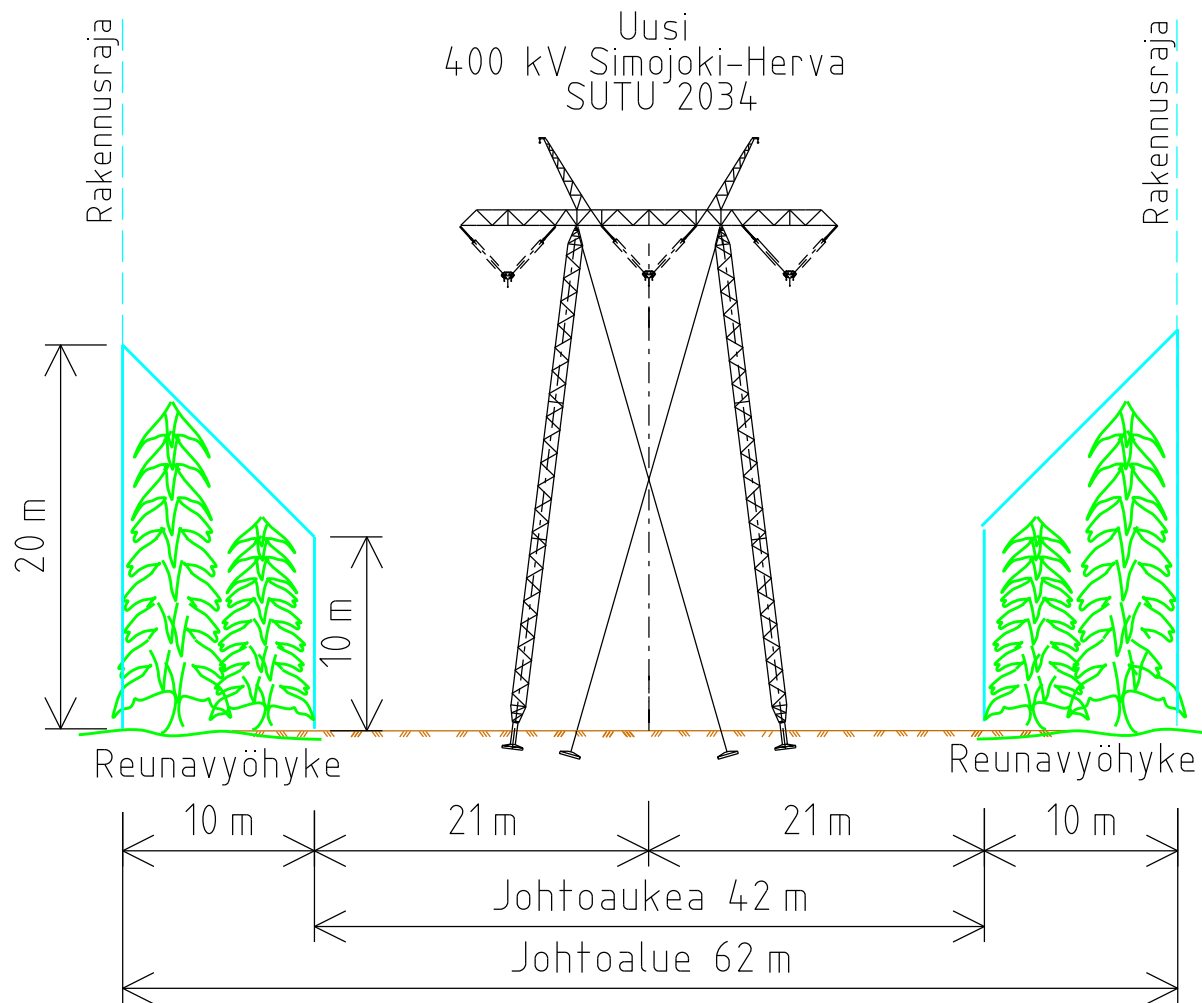

FINGRID

Otsikko

2034 SIMOJOKI-HERVA 400 kV

JOHTOALUE PYLVÄSVÄLEILLÄ: 146-154, 177-189

Suunnittelija/pvm

Terk./pvm
15.3.2021 LEHP

Hyv./pvm
16.3.2021 JLÄH

Kuvattu