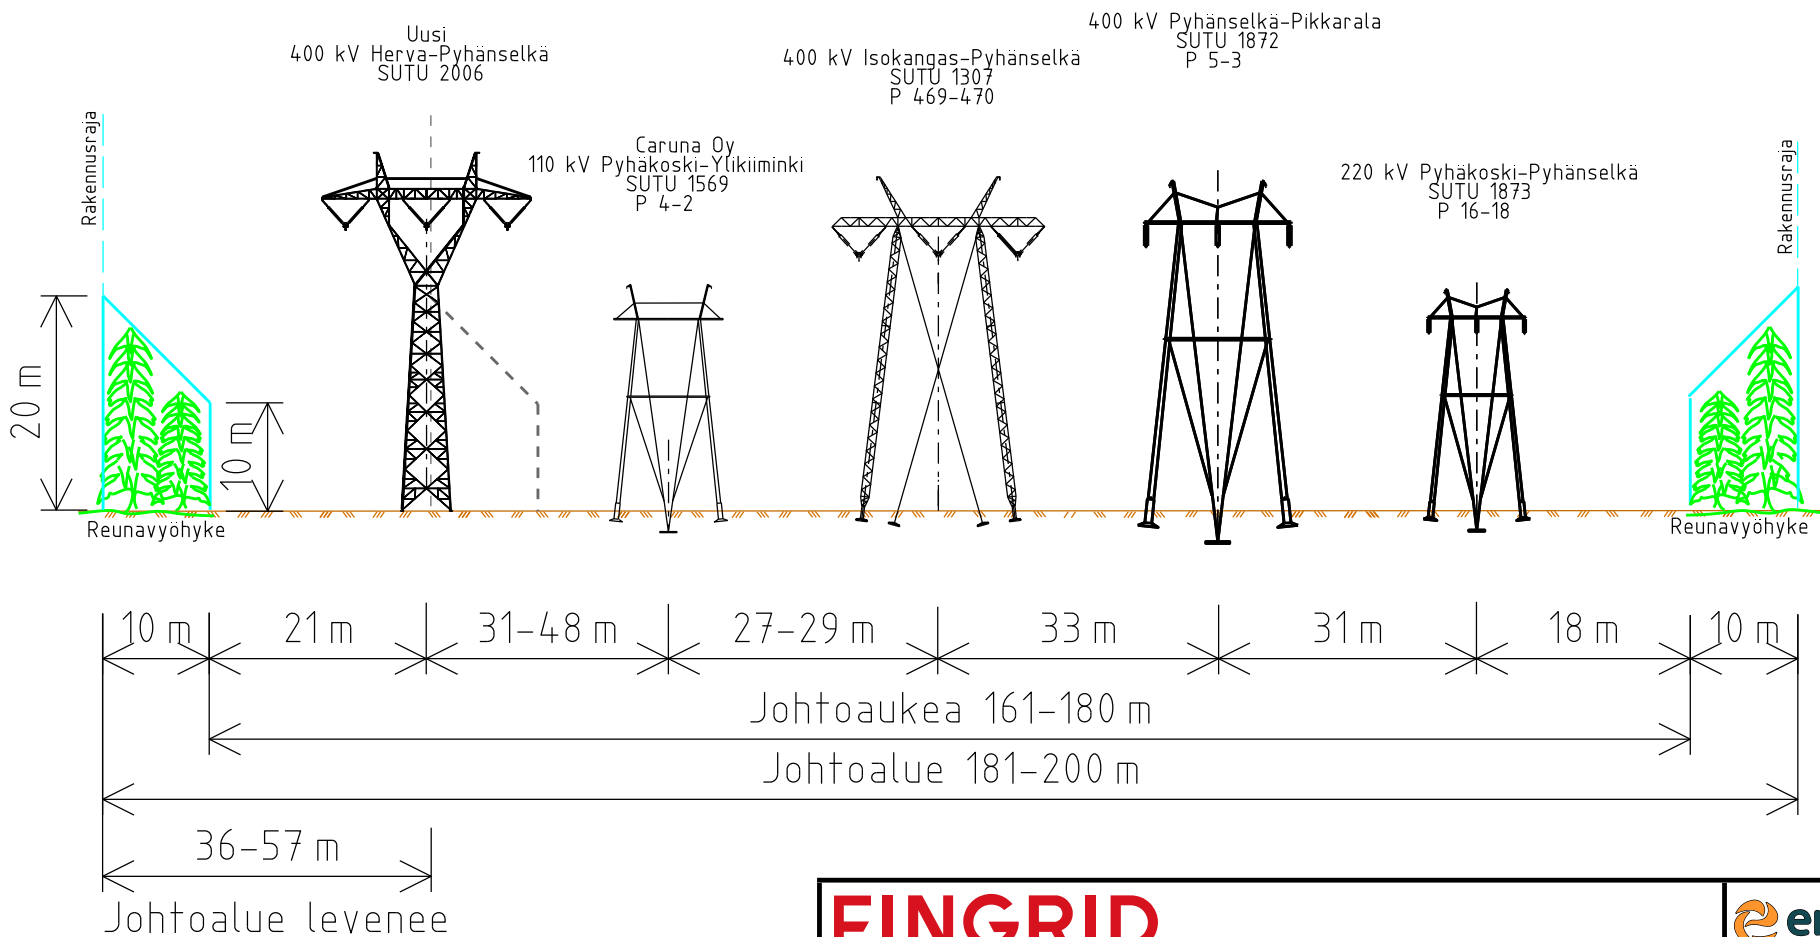

OLEMASSA OLEVA LUNASTUS
1569 + 1307 + 1872 + 1873:
143-145m.

FINGRID								
Otsikko						Suunnittelija/pvm		
2006 HERVA-PYHÄNSELKÄ 400 kV						Tark./pvm		
						15.3.2021 LEHP		
JOHTOALUE PYLVÄSVÄLILLÄ: 211-212						Hyv./pvm		Kuvattu
						16.3.2021 JLÄH		
						Piiirt.		Lehti
						12.3.2021 JKIL		4
Org.yks.	Suhde	Taso/laji	Koko	Kohde	Asiainnustus	Numero	Lehti	Muutos
			A4	AC-2006-2-1-002				M0
Korvaa			Korvattu				Hivi tyyppvm