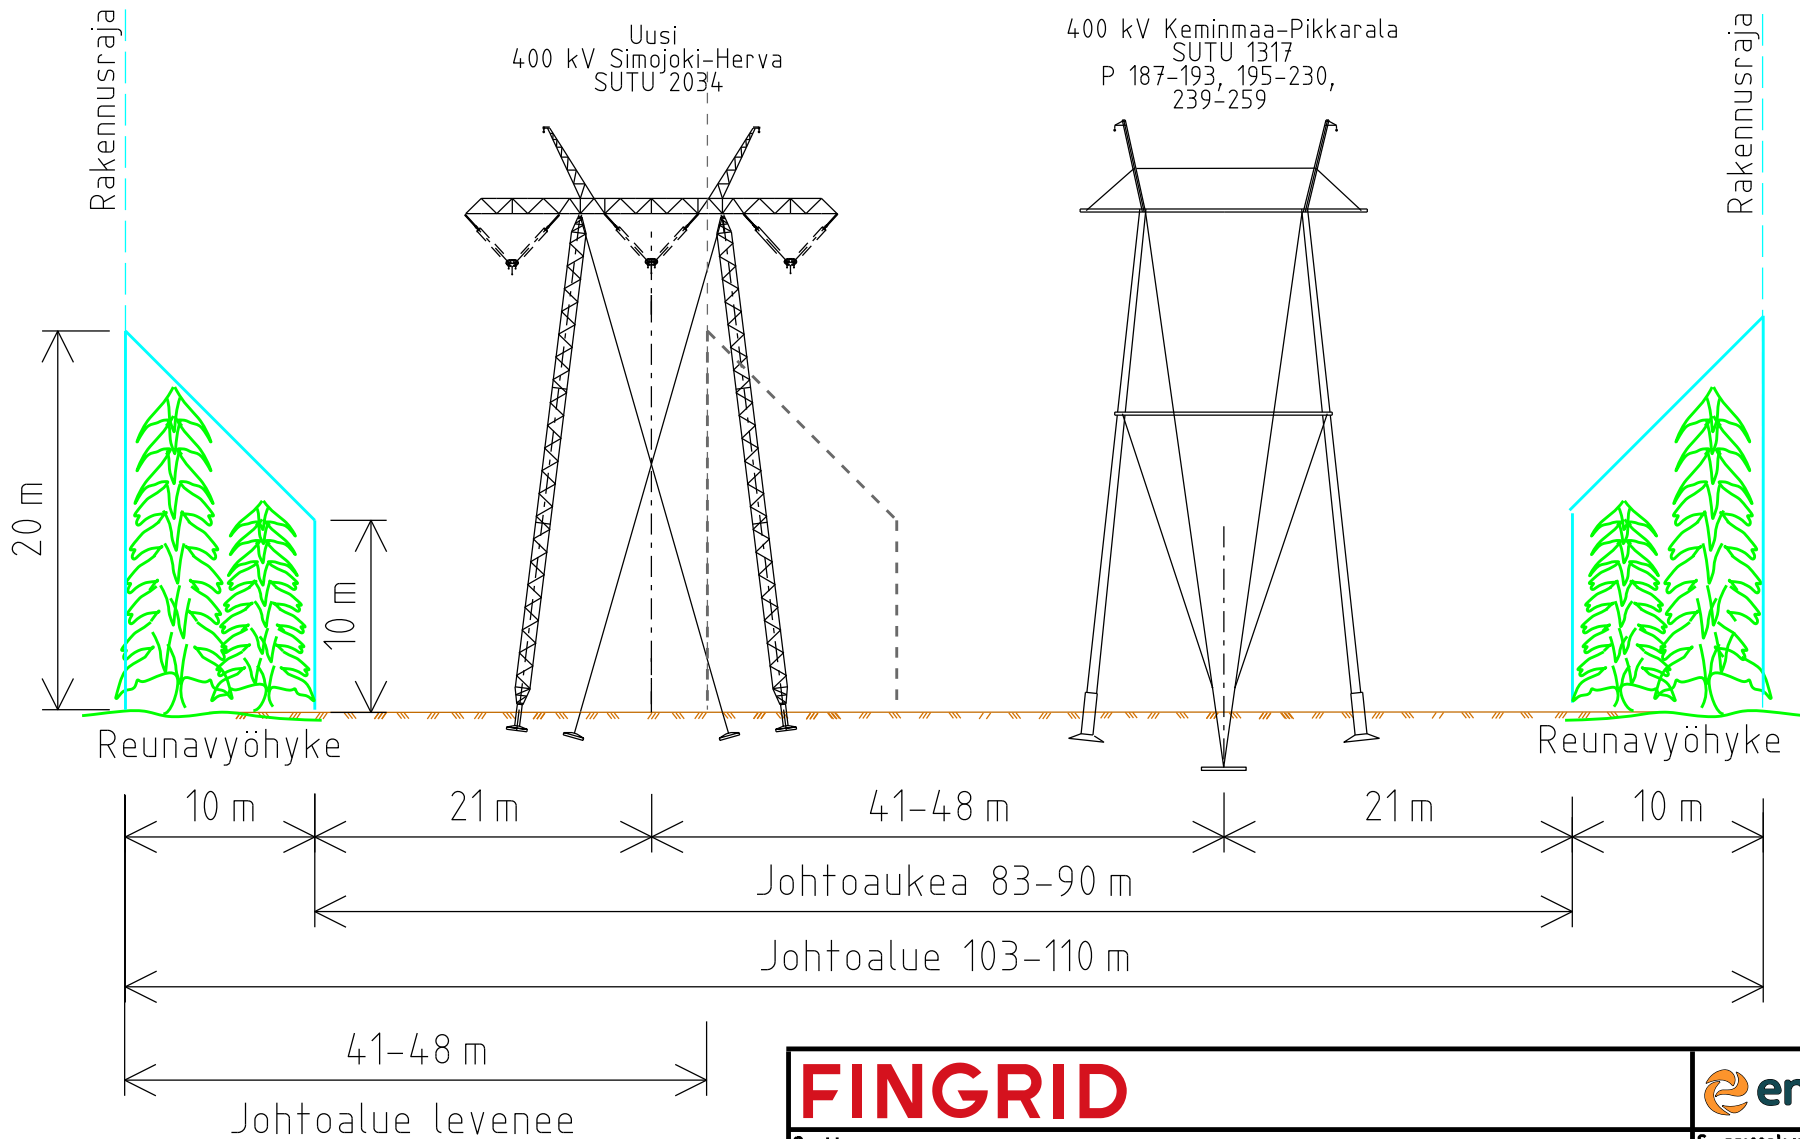

OLEMASSA OLEVA LUNASTUS 1317:
62m.

FINGRID

enersense

Otsikko

2034 SIMOJOKI-HERVA 400 kV

JOHTOALUE PYLVÄSVÄLEILLÄ: 101-107, 109-145, 155-176

Suunnittelija/pvm

Tark./pvm
15.3.2021 LEHP

Hyv./pvm

16.3.2021 JLÄH

Kuvattu

Piirt.

12.3.2021 JKIL

Lehti

1

Org.yks.

Suhde

Taso/lehti

Koko

Kohde

Asiainnustus

Numero

Lehti

Muutos

A4

AC-2034-2-1-101

M0

Korvaa

Korvattu

Hivytyspvm