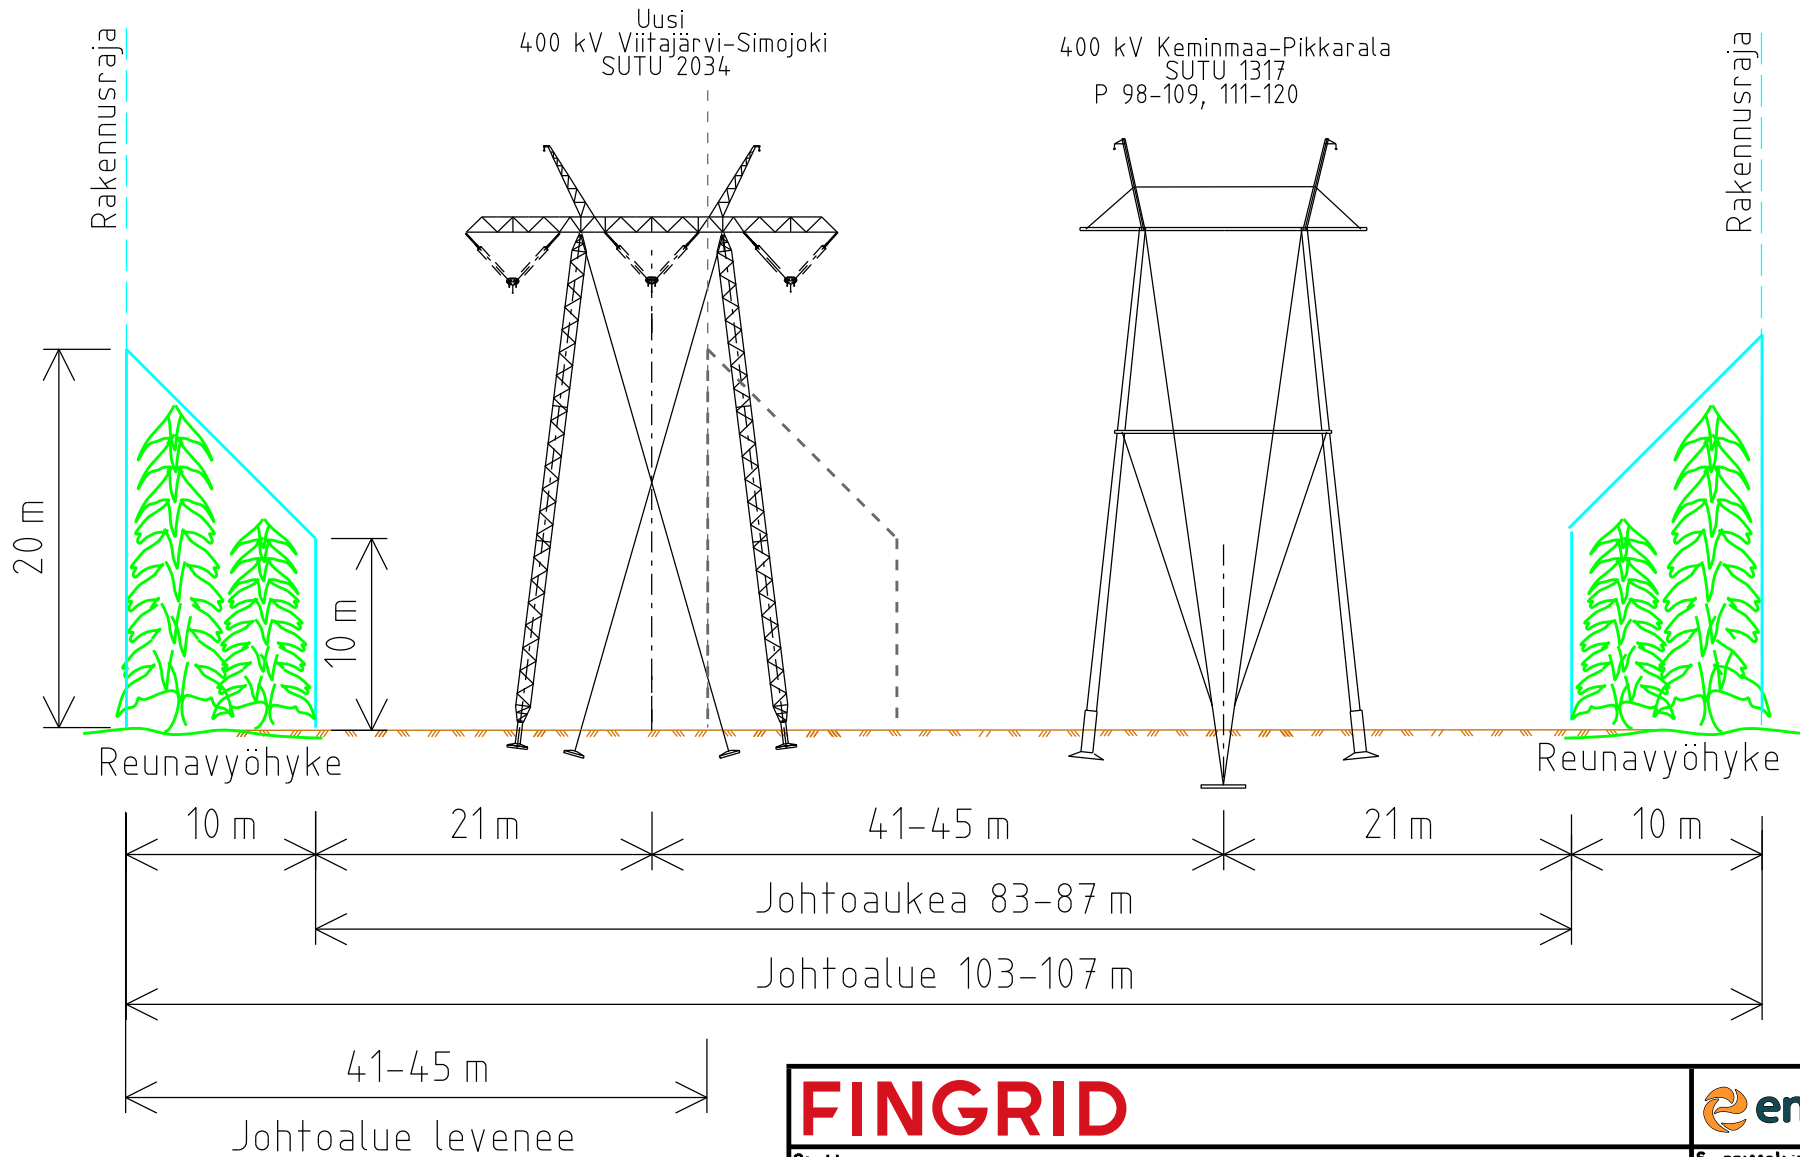

OLEMASSA OLEVA LUNASTUS 1317:
62m.

FINGRID

enersense

Otsikko

2034 VIITAJÄRVI-SIMOJOKI 400 kV

Suunnittelija/pvm

Terk./pvm

15.3.2021 LEHP

Hyv./pvm

16.3.2021 JLÄH

Kuvattu

Piirt.

12.3.2021 JKIL

Lehtil

2

Org.yks.

Suhde

Taso/loji

Koko

Kahde

Asiainum.

Numero

Lehti

Muutos

A4

AC-2034-2-1-002

M0

Korvaa

Korvattu

Hivituspvm