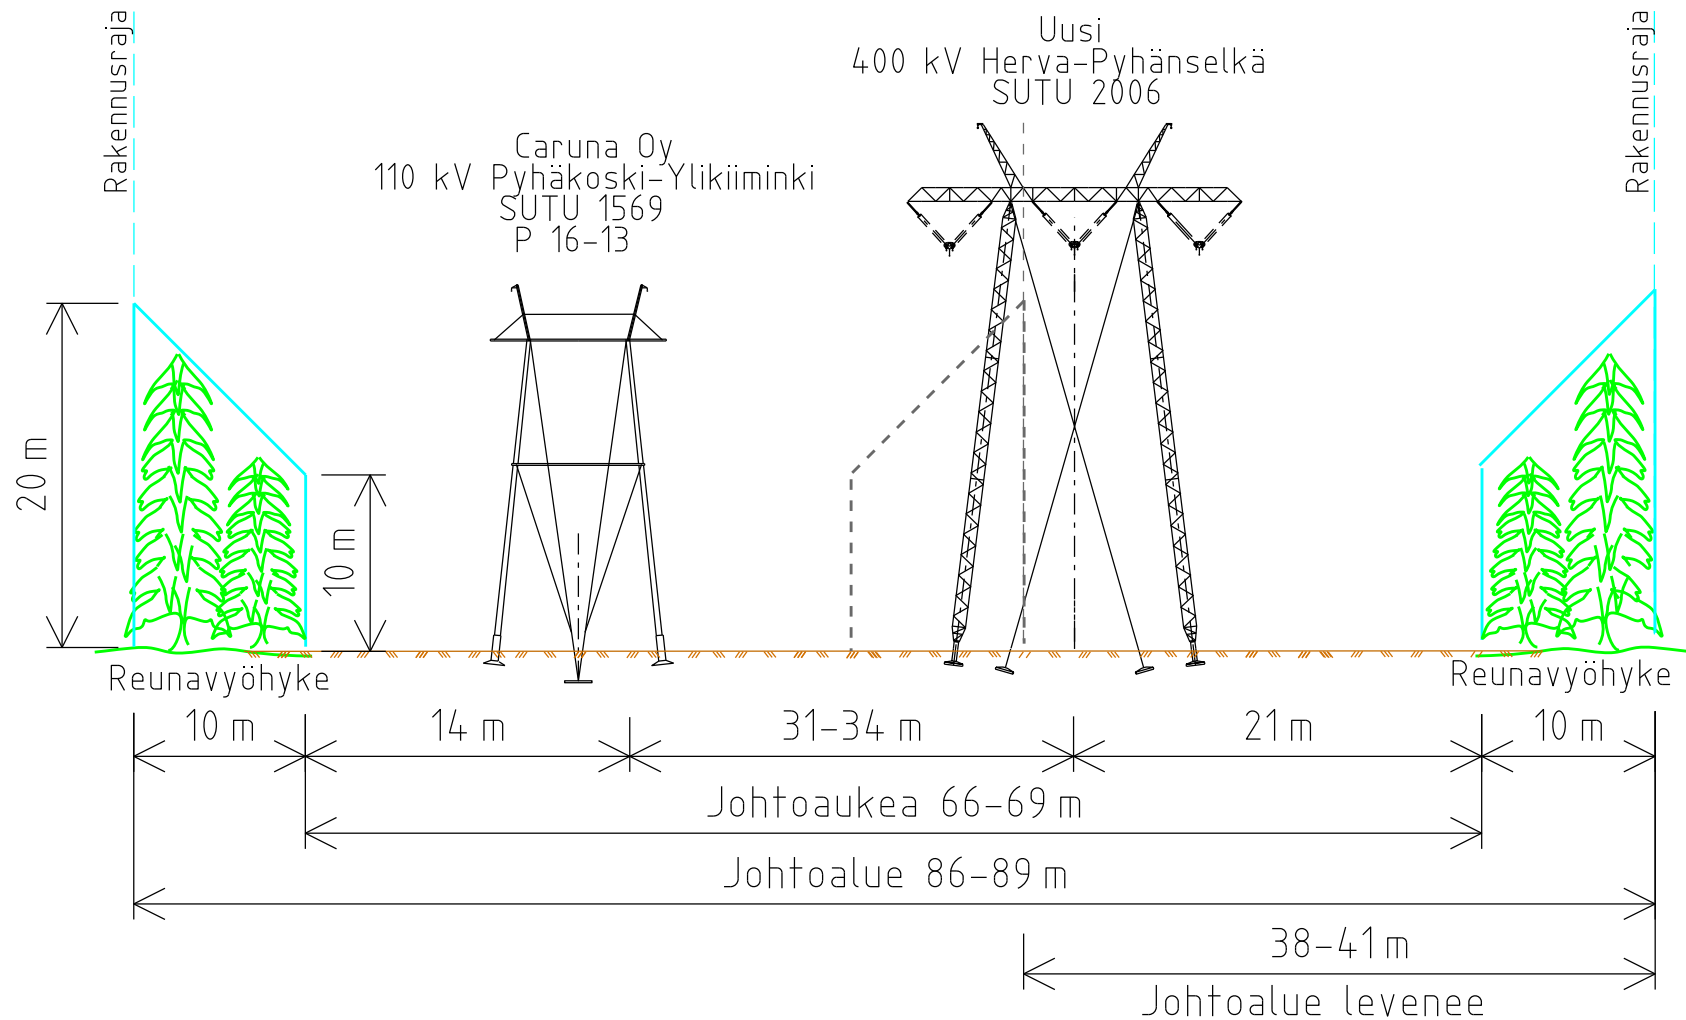

Korvattu

Hivytyspvm

OLEMASSA OLEVA LUNASTUS 1569:
48m.

FINGRID

enersense

Otsikko

2006 HERVA-PYHÄNSELKÄ 400 kV

Suunnittelija/pvm