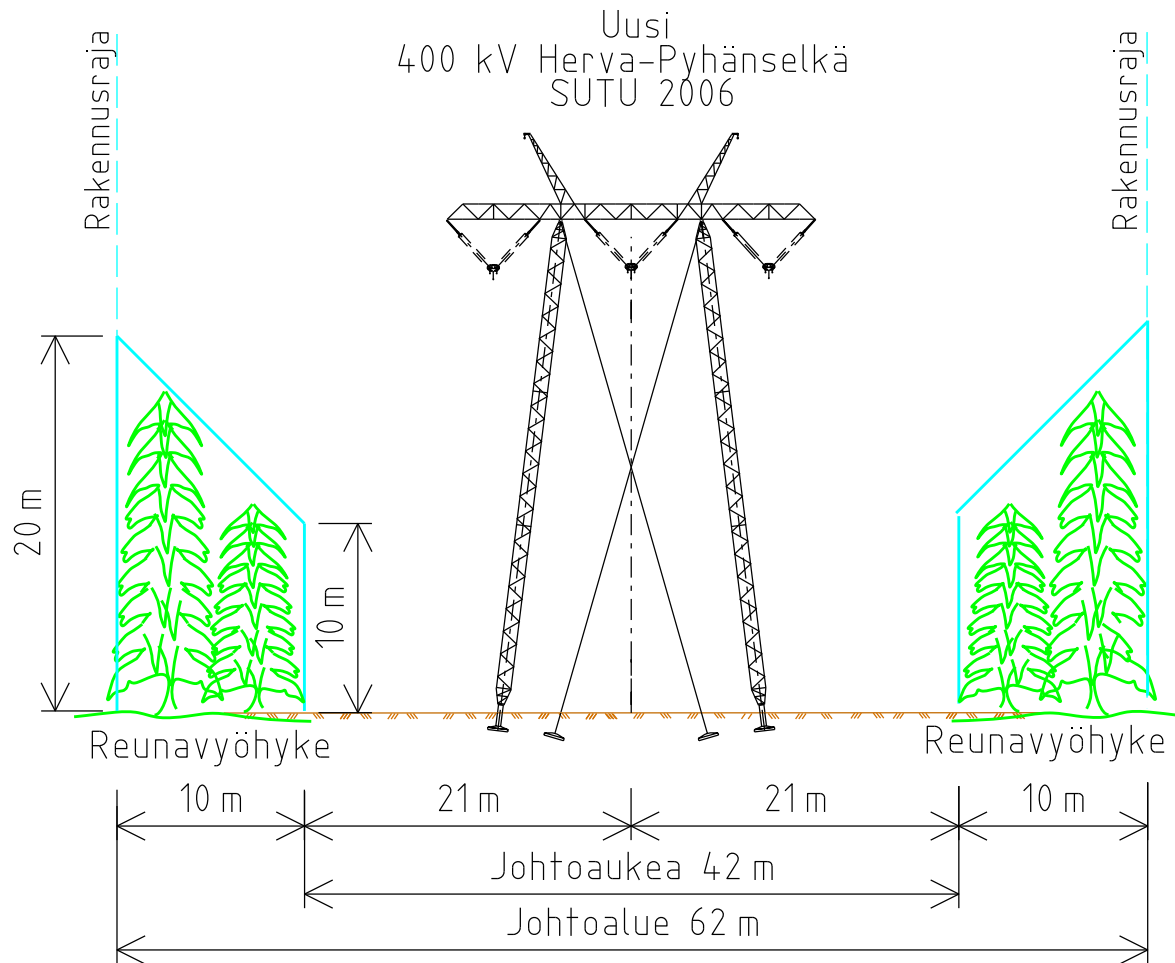

FINGRID

enersense

Otsikko

2006 HERVA-PYHÄNSELKÄ 400 kV

JOHTOALUE PYLVÄSVÄLILLÄ: 2-201

Suunnittelija/pvm

Tark./pvm

15.3.2021 LEHP

Hyv./pvm

16.3.2021 JLÄH

Kuvattu

Piirt.

12.3.2021 JKIL

Lehtil

1

Org.-yks.

Suhde

Taso/lehti

Koko

Kahde

Asiainumero

Numero

Lehti

Muutos

A4

AC-2006-2-1-002

M0

Korvaa

Korvattu

Hivytyspvm