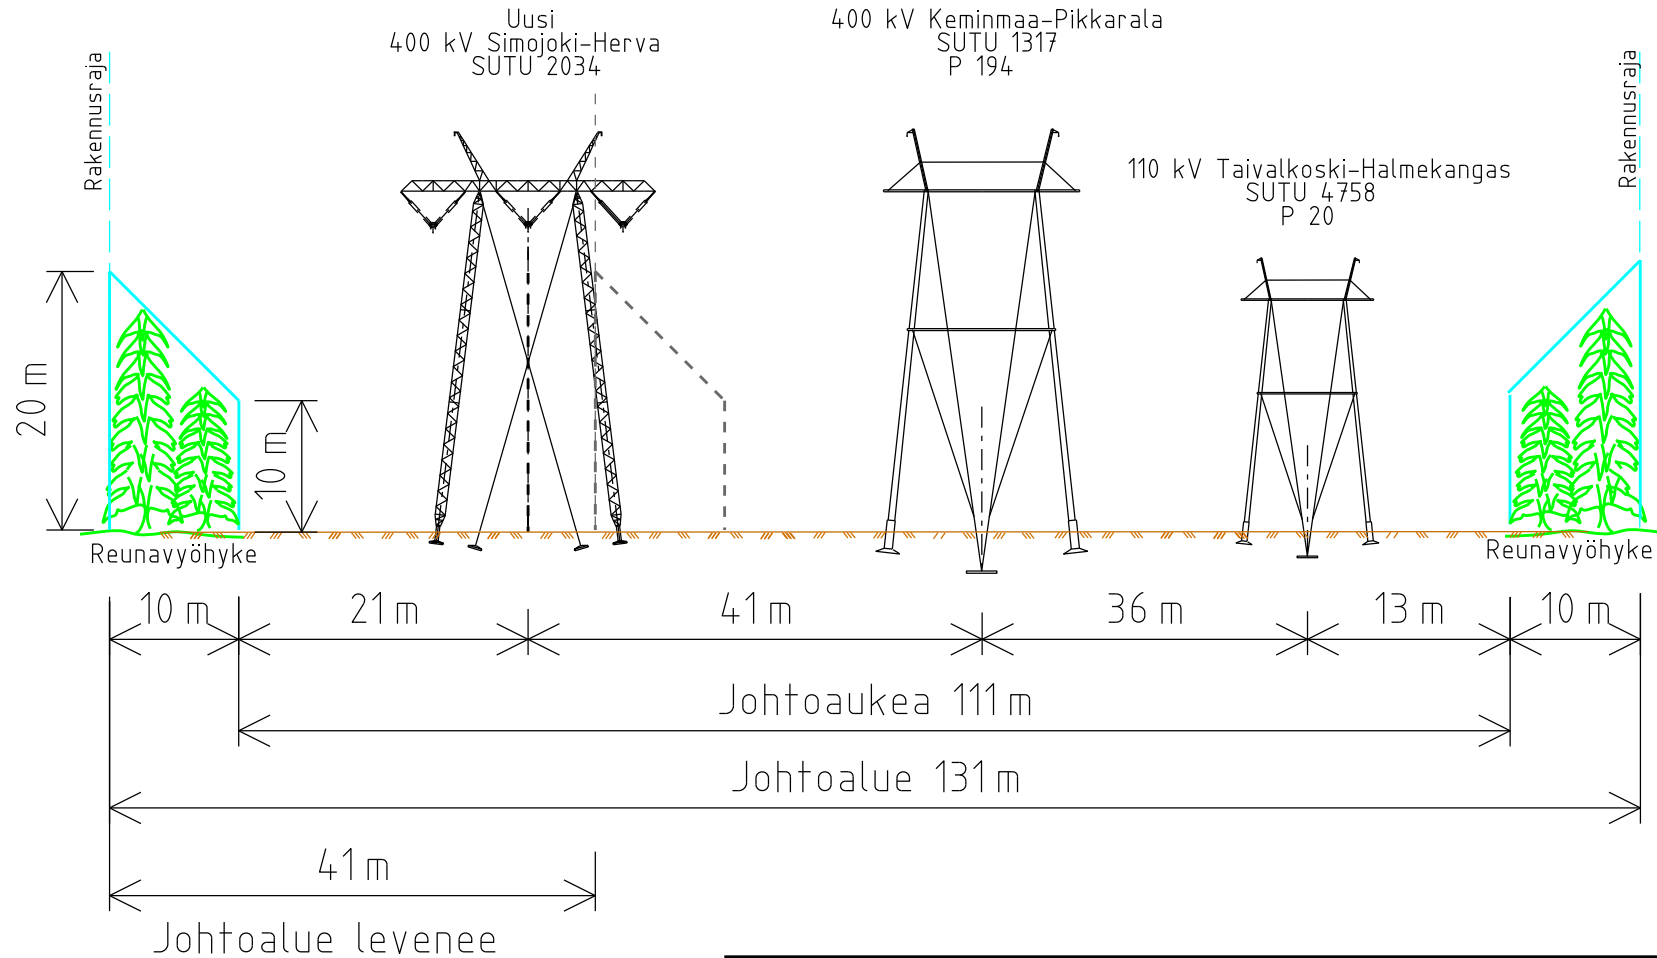

Korvattu

Hivytyspvm

OLEMASSA OLEVA LUNASTUS 1317 + 4758:
90m.

FINGRID

Otsikko

2034 SIMOJOKI-HERVA 400 kV

JOHTOALUE PYLVÄÄLLÄ: 108

Suunnittelija/pvm