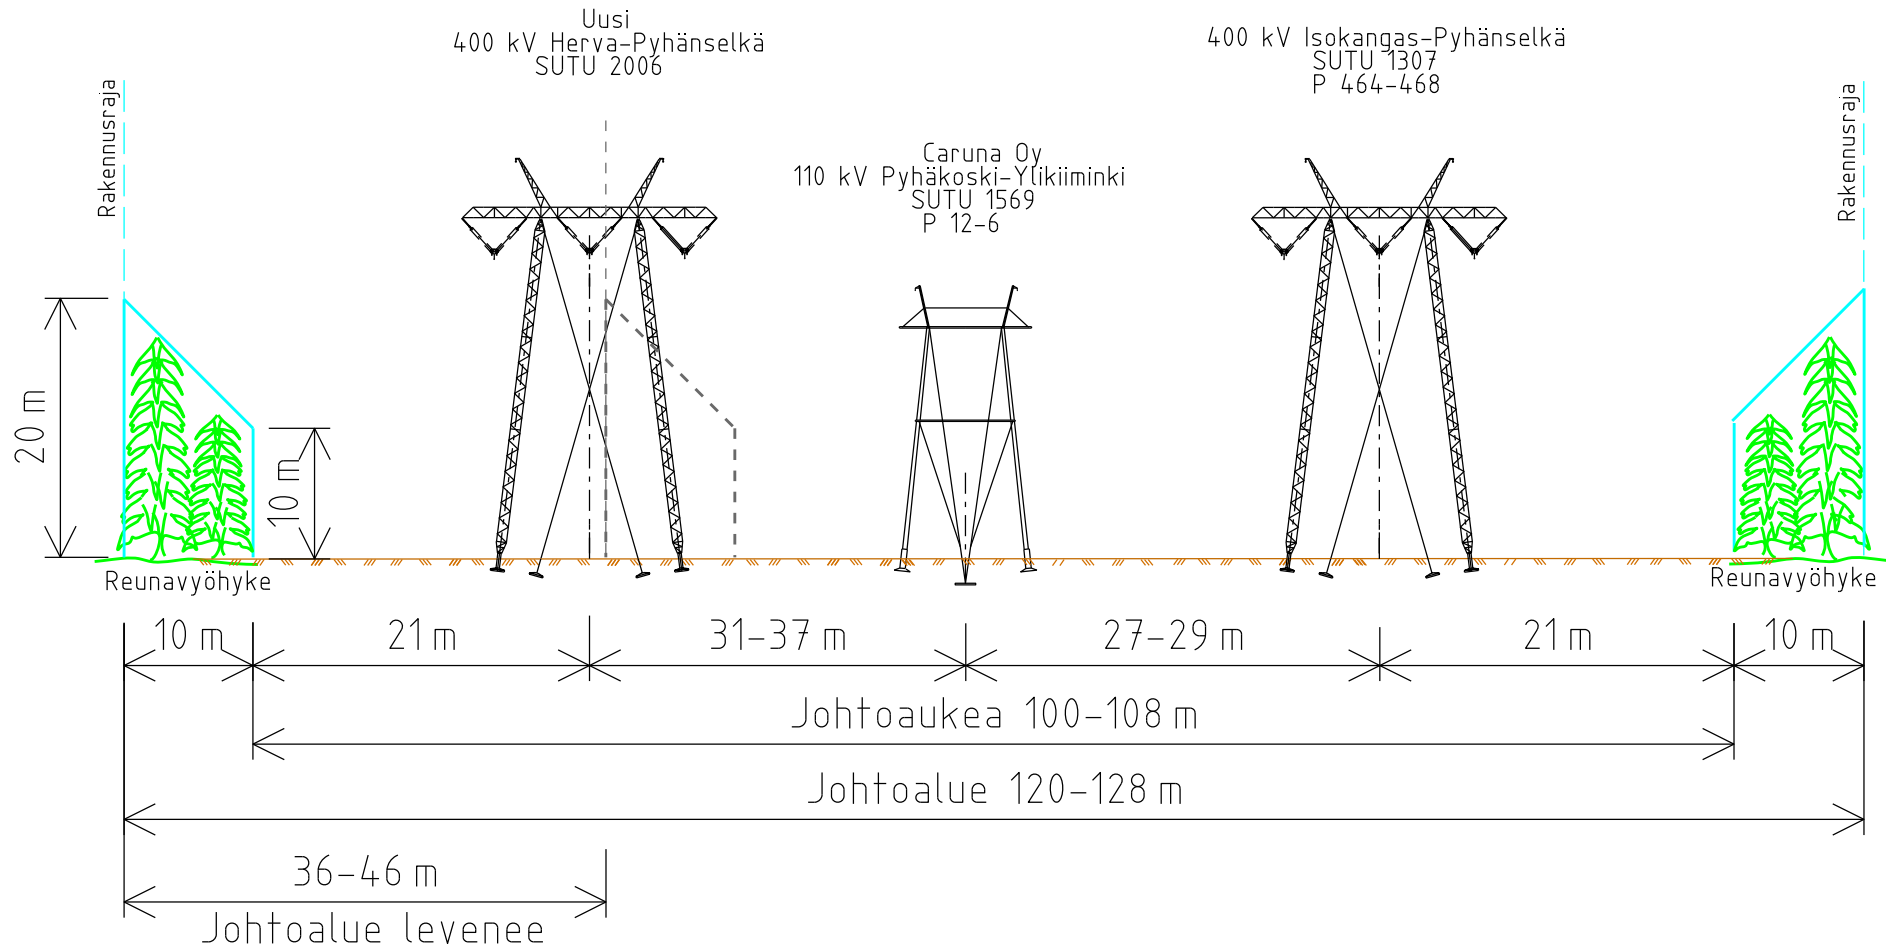

Hivytyspvm

OLEMASSA OLEVA LUNASTUS 1569 + 1307:
82-84m.

FINGRID

enersense

Otsikko

2006 HERVA-PYHÄNSELKÄ 400 kV

Suunnittelija/pvm

Tark./pvm
15.3.2021 LEHP