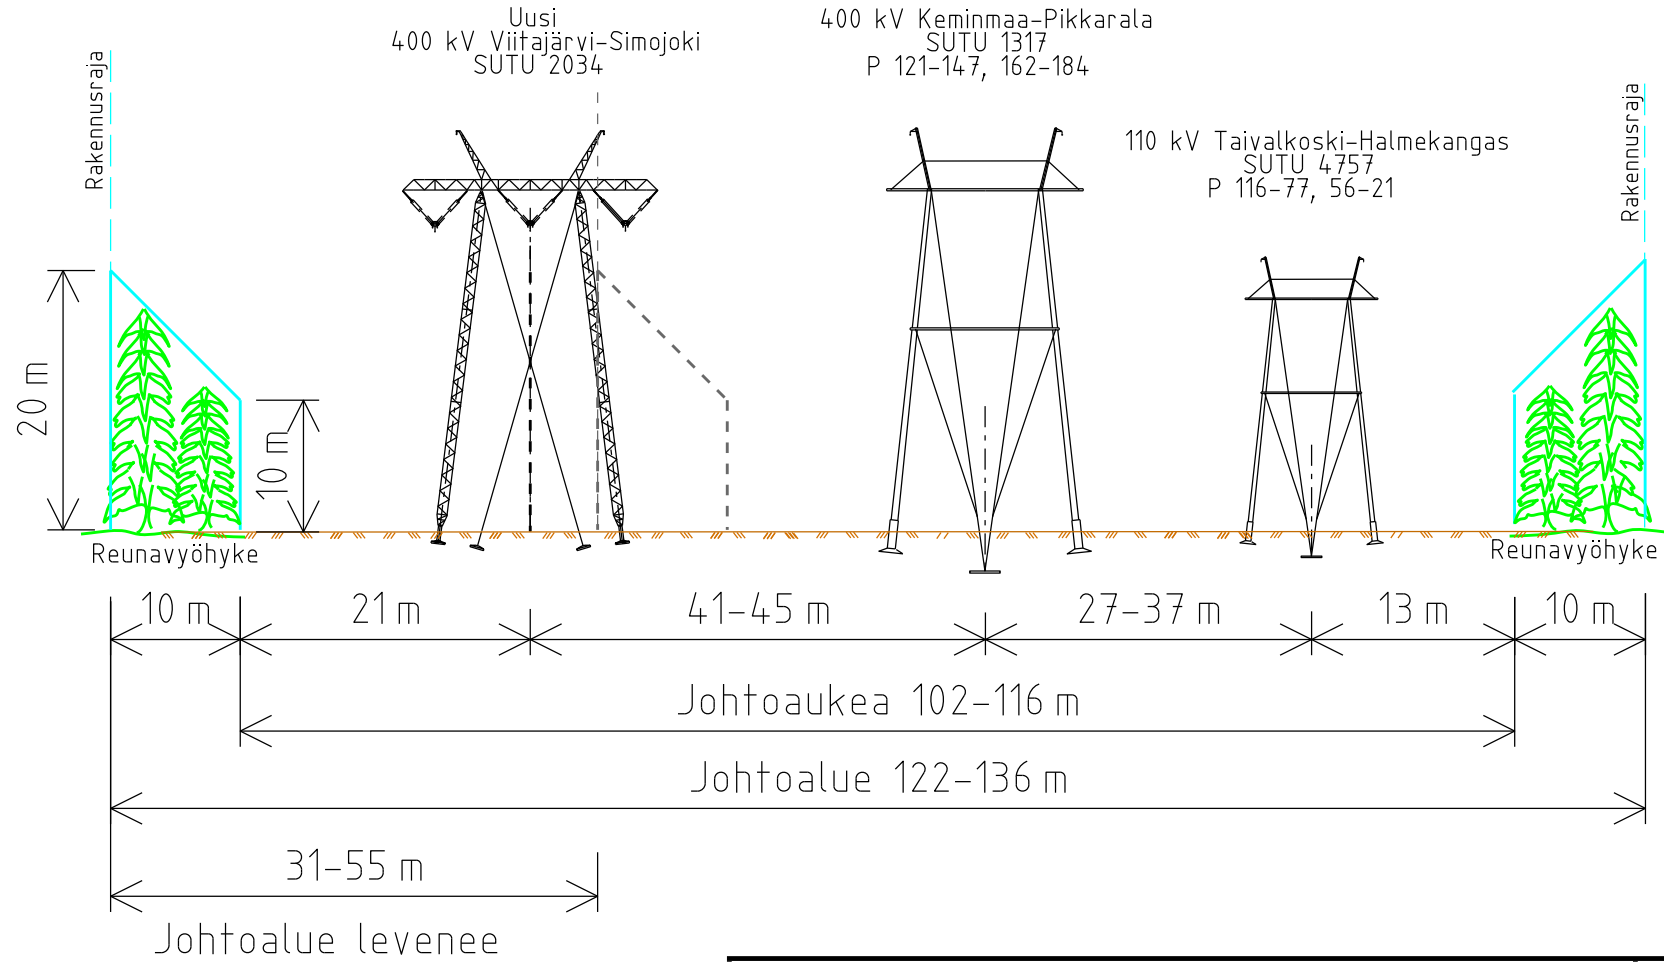

OLEMASSA OLEVA LUNASTUS 1317 + 4757:
81-91m.

FINGRID

enersense

Otsikko

2034 VIITAJÄRVI-SIMOJOKI 400 kV

JOHTOALUE PYLVÄSVÄLEILLÄ: 30-56, 73-97

Suunnittelija/pvm

Tark./pvm
15.3.2021 LEHP