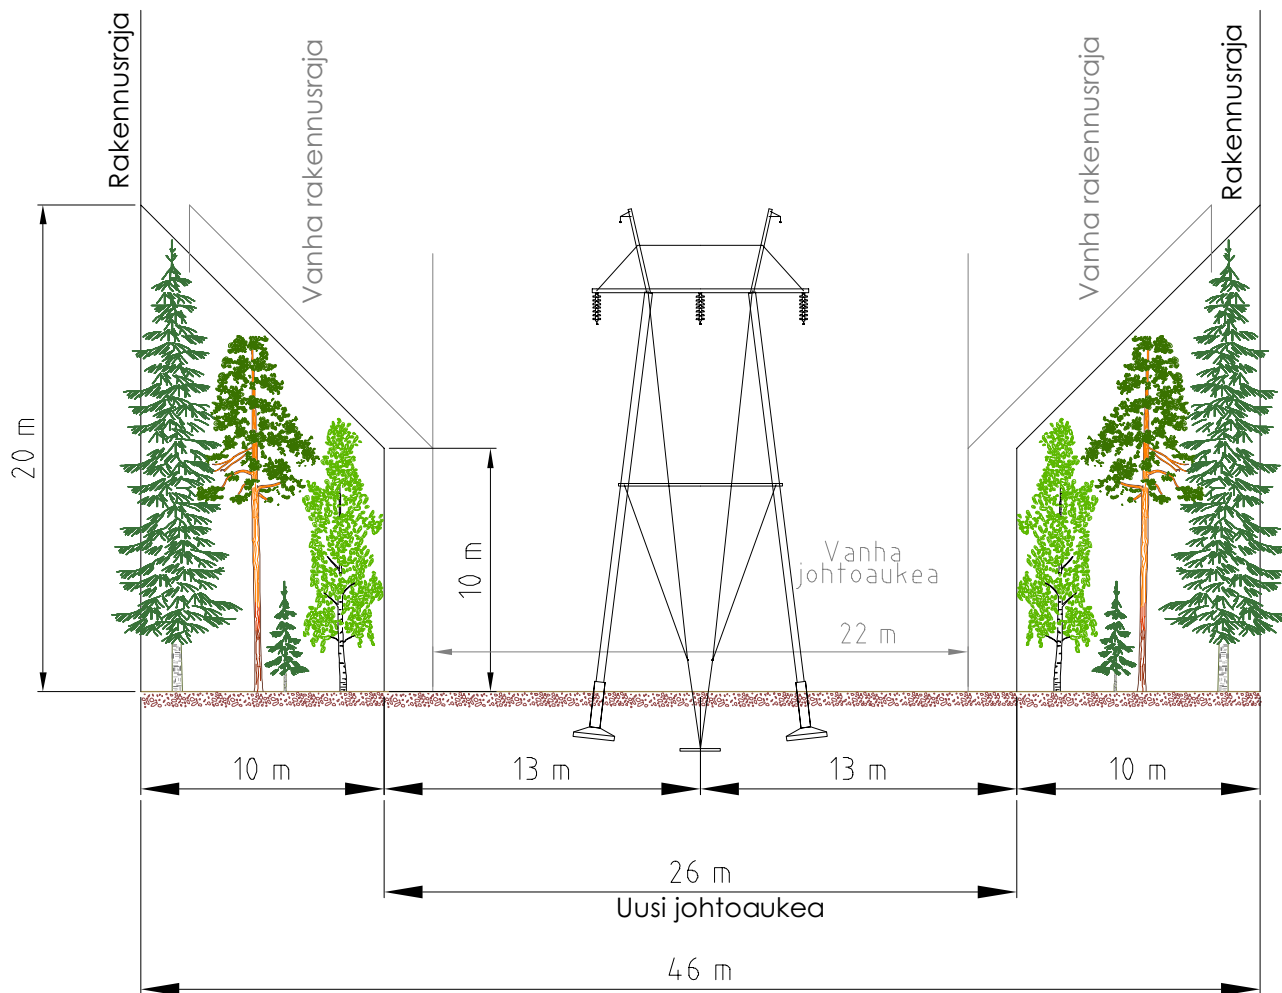

110 KV JOHTO
 JUSSINKANGAS - RUUKKI
 SUTU 6676 A: 2, 7,10-11

Koko A4	Suunnittelija P.Kervinen/ 16.11.2022	Tarkastaja V.Malinen/ 23.11.2022	Hyväksyjä M. Hautero/ 23.11.2022
Asiakas Elenia Verkko Oyj		Otsikko 110 KV JOHTO JUSSINKANGAS - RUUKKI JOHTOALUEKUVA	
		Piirustusnumero REJ-8000326-2-2	Muutos M1
		Sivu 1/2	

110 KV JOHTO
 JUSSINKANGAS - RUUKKI
 SUTU 6676 A: 3-6, 8,10

Koko A4	Suunnittelija P.Kervinen/ 21.11.2022	Tarkastaja V.Malinen/ 23.11.2022	Hyväksyjä M. Hautero/ 23.11.2022
Asiakas Elenia Verkko Oyj		Otsikko 110 KV JOHTO JUSSINKANGAS - RUUKKI JOHTOALUEKUVA	
		Piirustusnumero REJ-8000326-2-2	Muutos M1
		Sivu 2/2	