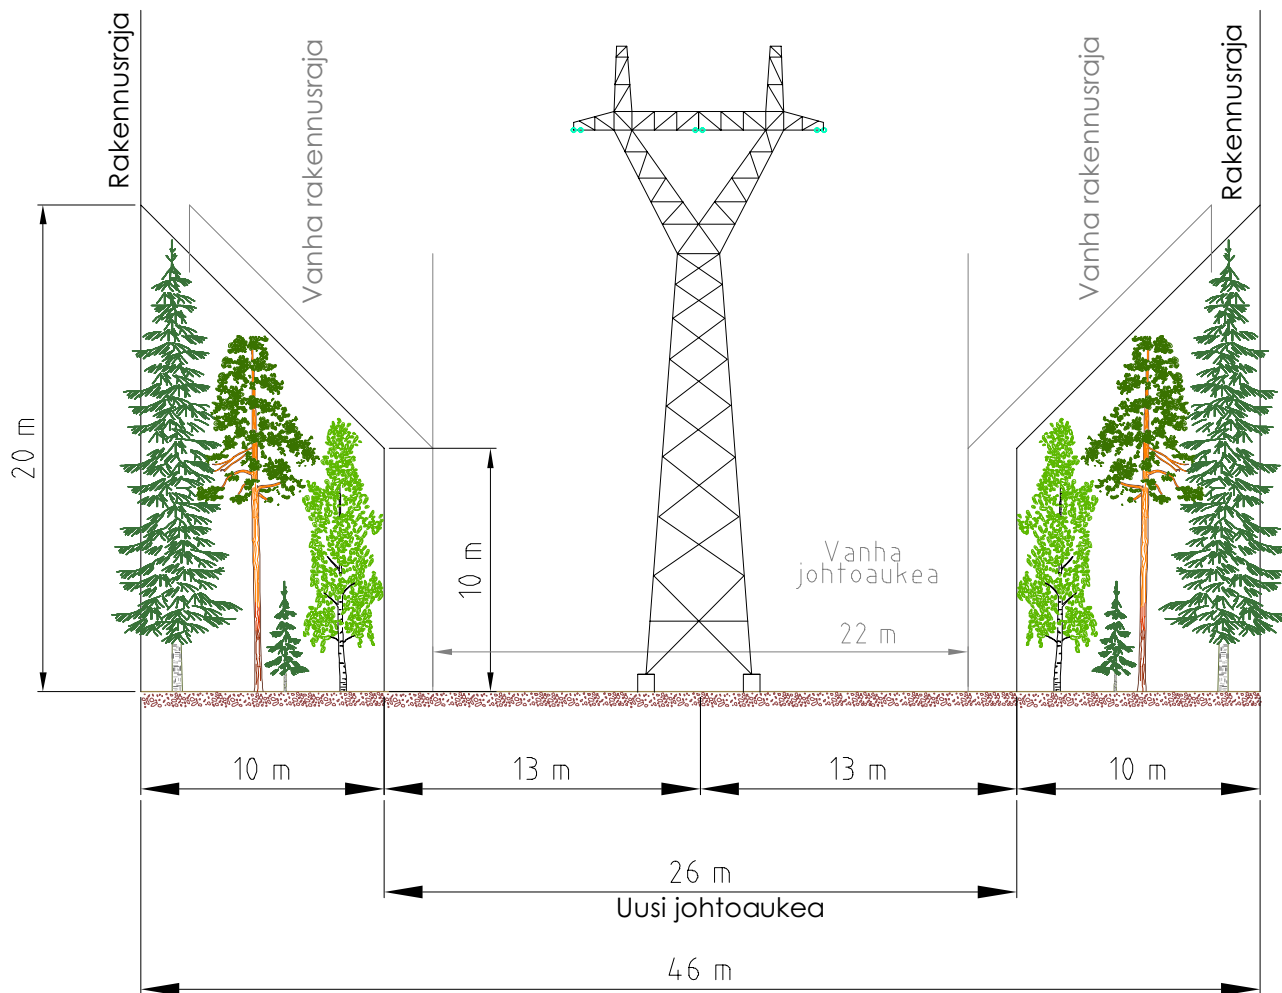

110 KV JOHTO
 JUSSINKANGAS - RUUKKI
 SUTU 6676 A: 2, 7,10-11

Koko A4	Suunnittelija P.Kervinen/ 16.11.2022	Tarkastaja V.Malinen/ 23.11.2022	Hyväksyjä M. Hautero/ 23.11.2022
Asiakas Elenia Verkko Oyj		Otsikko 110 KV JOHTO JUSSINKANGAS - RUUKKI JOHTOALUEKUVA	
		Piirustusnumero REJ-8000326-2-2	Muutos M1
		Sivu 1/2	

110 KV JOHTO
 JUSSINKANGAS - RUUKKI
 SUTU 6676 A: 3-6, 8,10

Koko A4	Suunnittelija P.Kervinen/ 21.11.2022	Tarkastaja V.Malinen/ 23.11.2022	Hyväksyjä M. Hautero/ 23.11.2022
Asiakas Elenia Verkko Oyj		Otsikko 110 KV JOHTO JUSSINKANGAS - RUUKKI JOHTOALUEKUVA	
		Piirustusnumero REJ-8000326-2-2	Muutos M1
		Sivu 2/2	