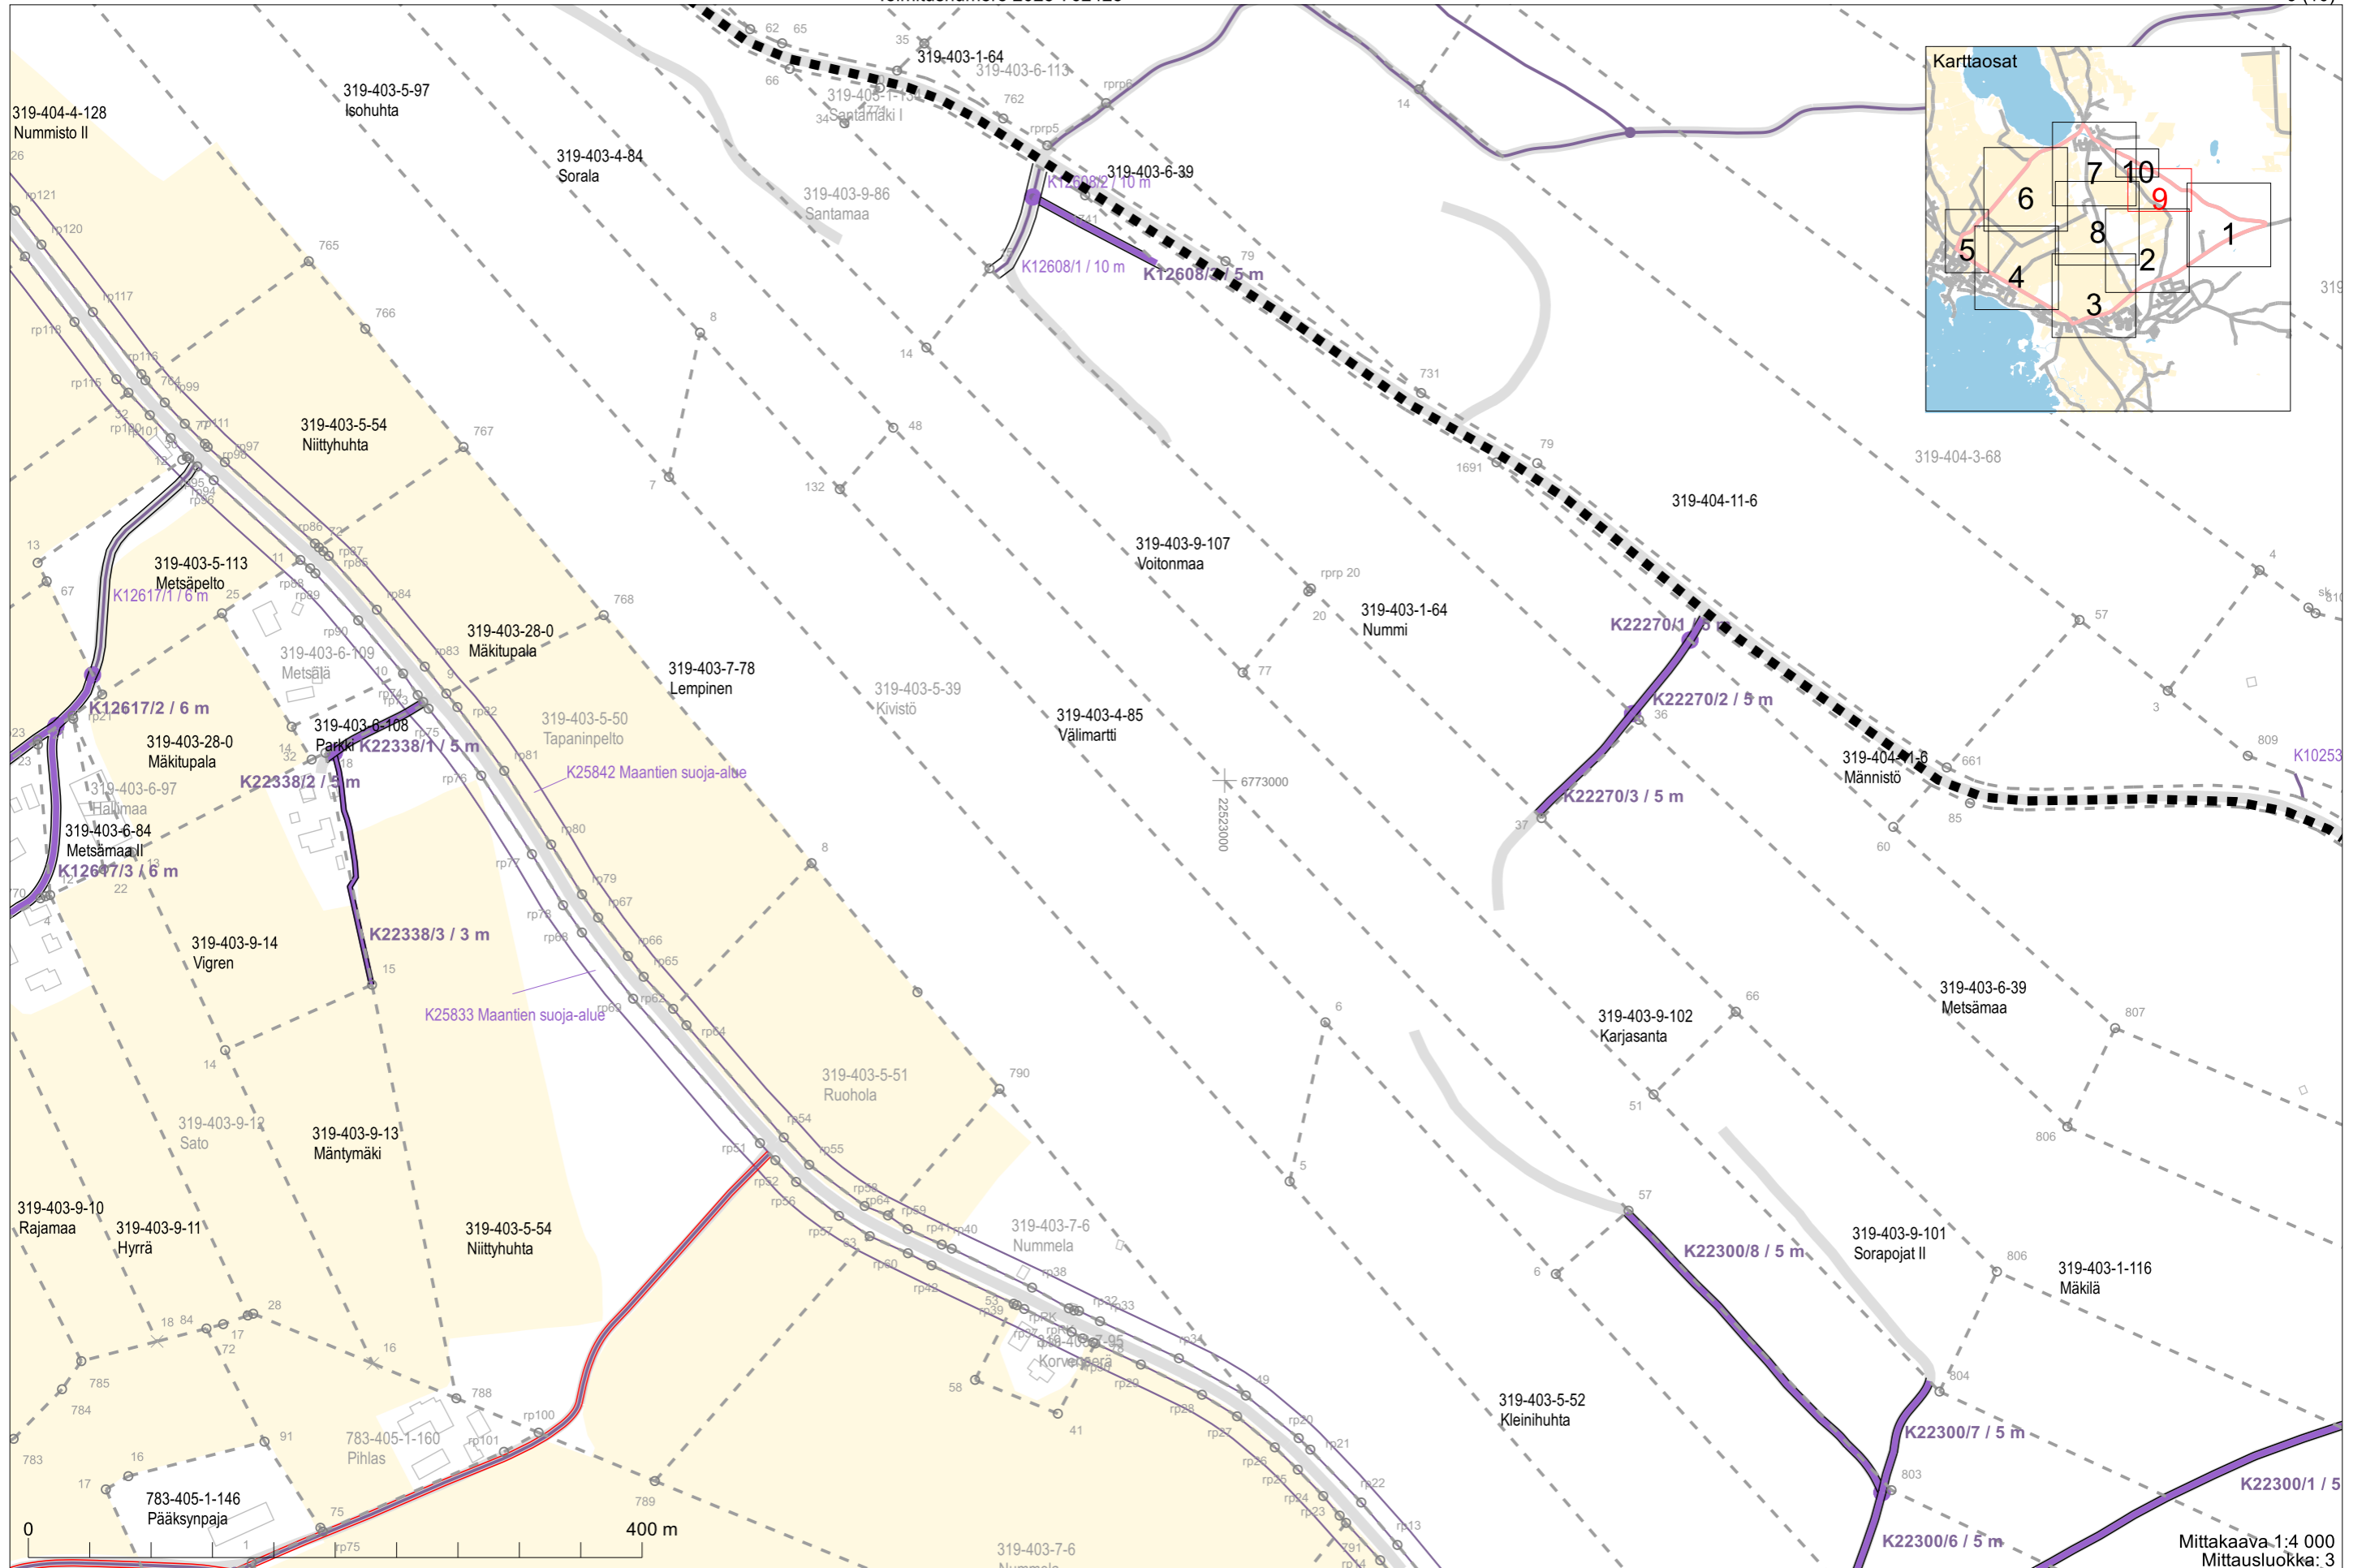

Mittakaava 1:4 000
Mittausluokka: 3

Koordinaattijärjestelmä: ETRS-GKN/peruskordinaatisto

Mittakaava: 1:4 000
Mittausluokka: 3

Koordinaattijärjestelmä: ETRS-GKn/peruskoordinaatisto