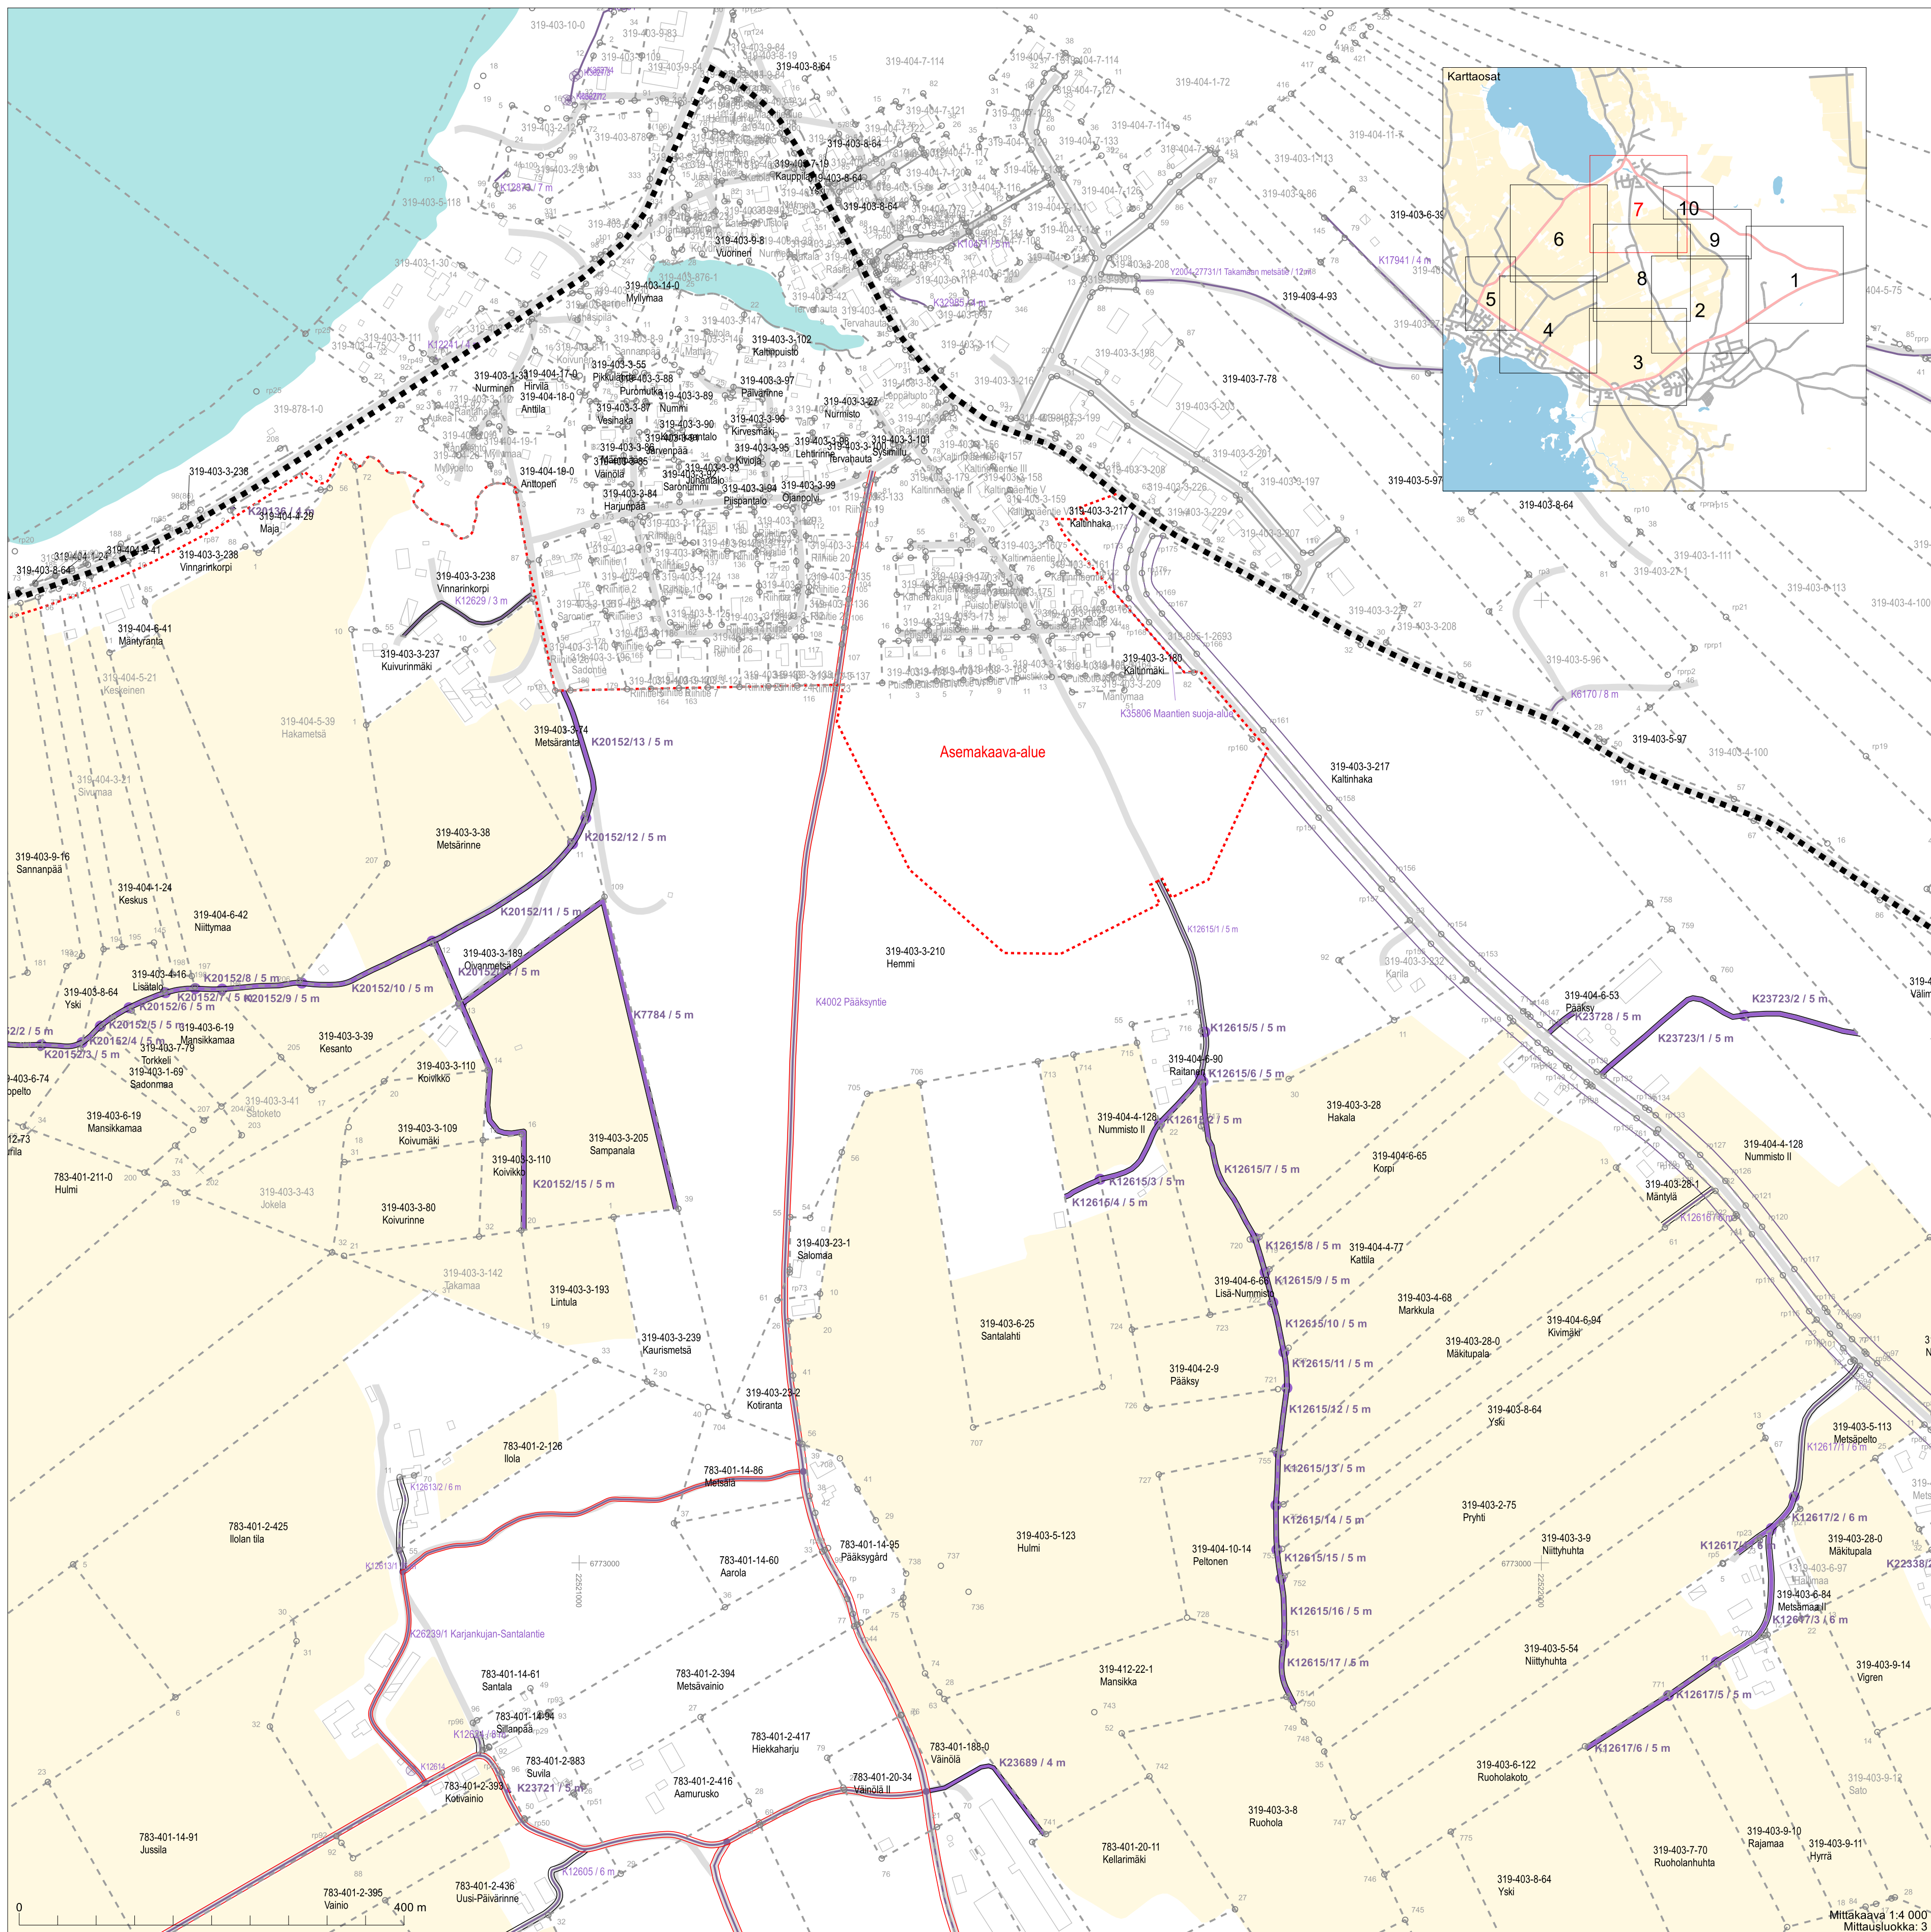

Mittakaava 1:4 000
Mittausluokka: 3

Koordinaattijärjestelmä: ETRS-GKN/peruskordinaatisto

Mittakaava: 1:4 000
Mittausluokka: 3

Koordinaattijärjestelmä: ETRS-GKn/peruskoordinaatisto