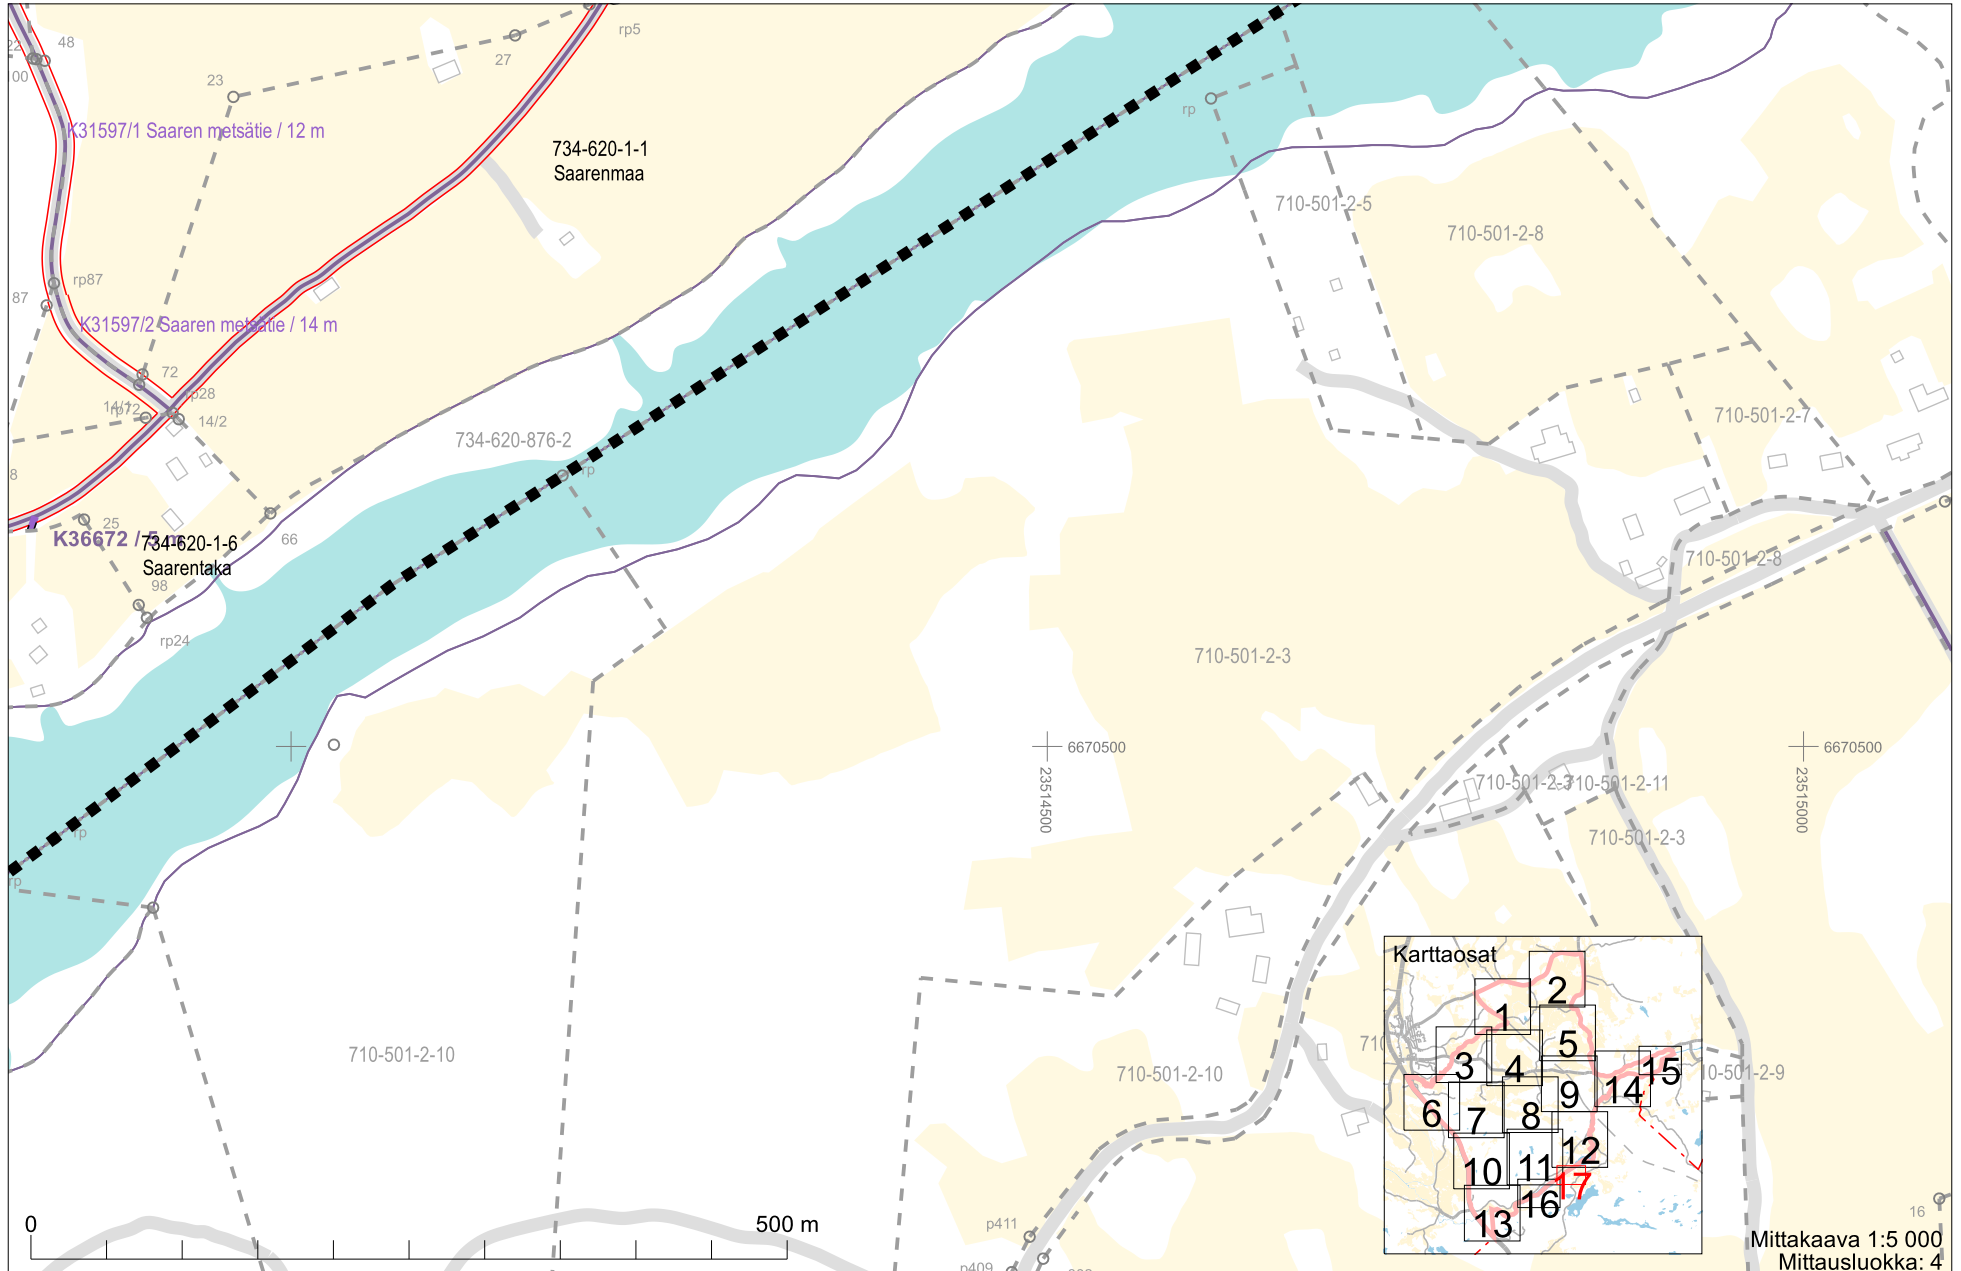

2022-694814
Alueellinen yksityistietoitumus
734 Salo

Mittakaava 1:5 000
Mittausluokka: 4

Koordinaattijärjestelmä: ETRS-GK/peruskoordinaatio

Mittakaava 1:5 000
Mittausluokka: 4