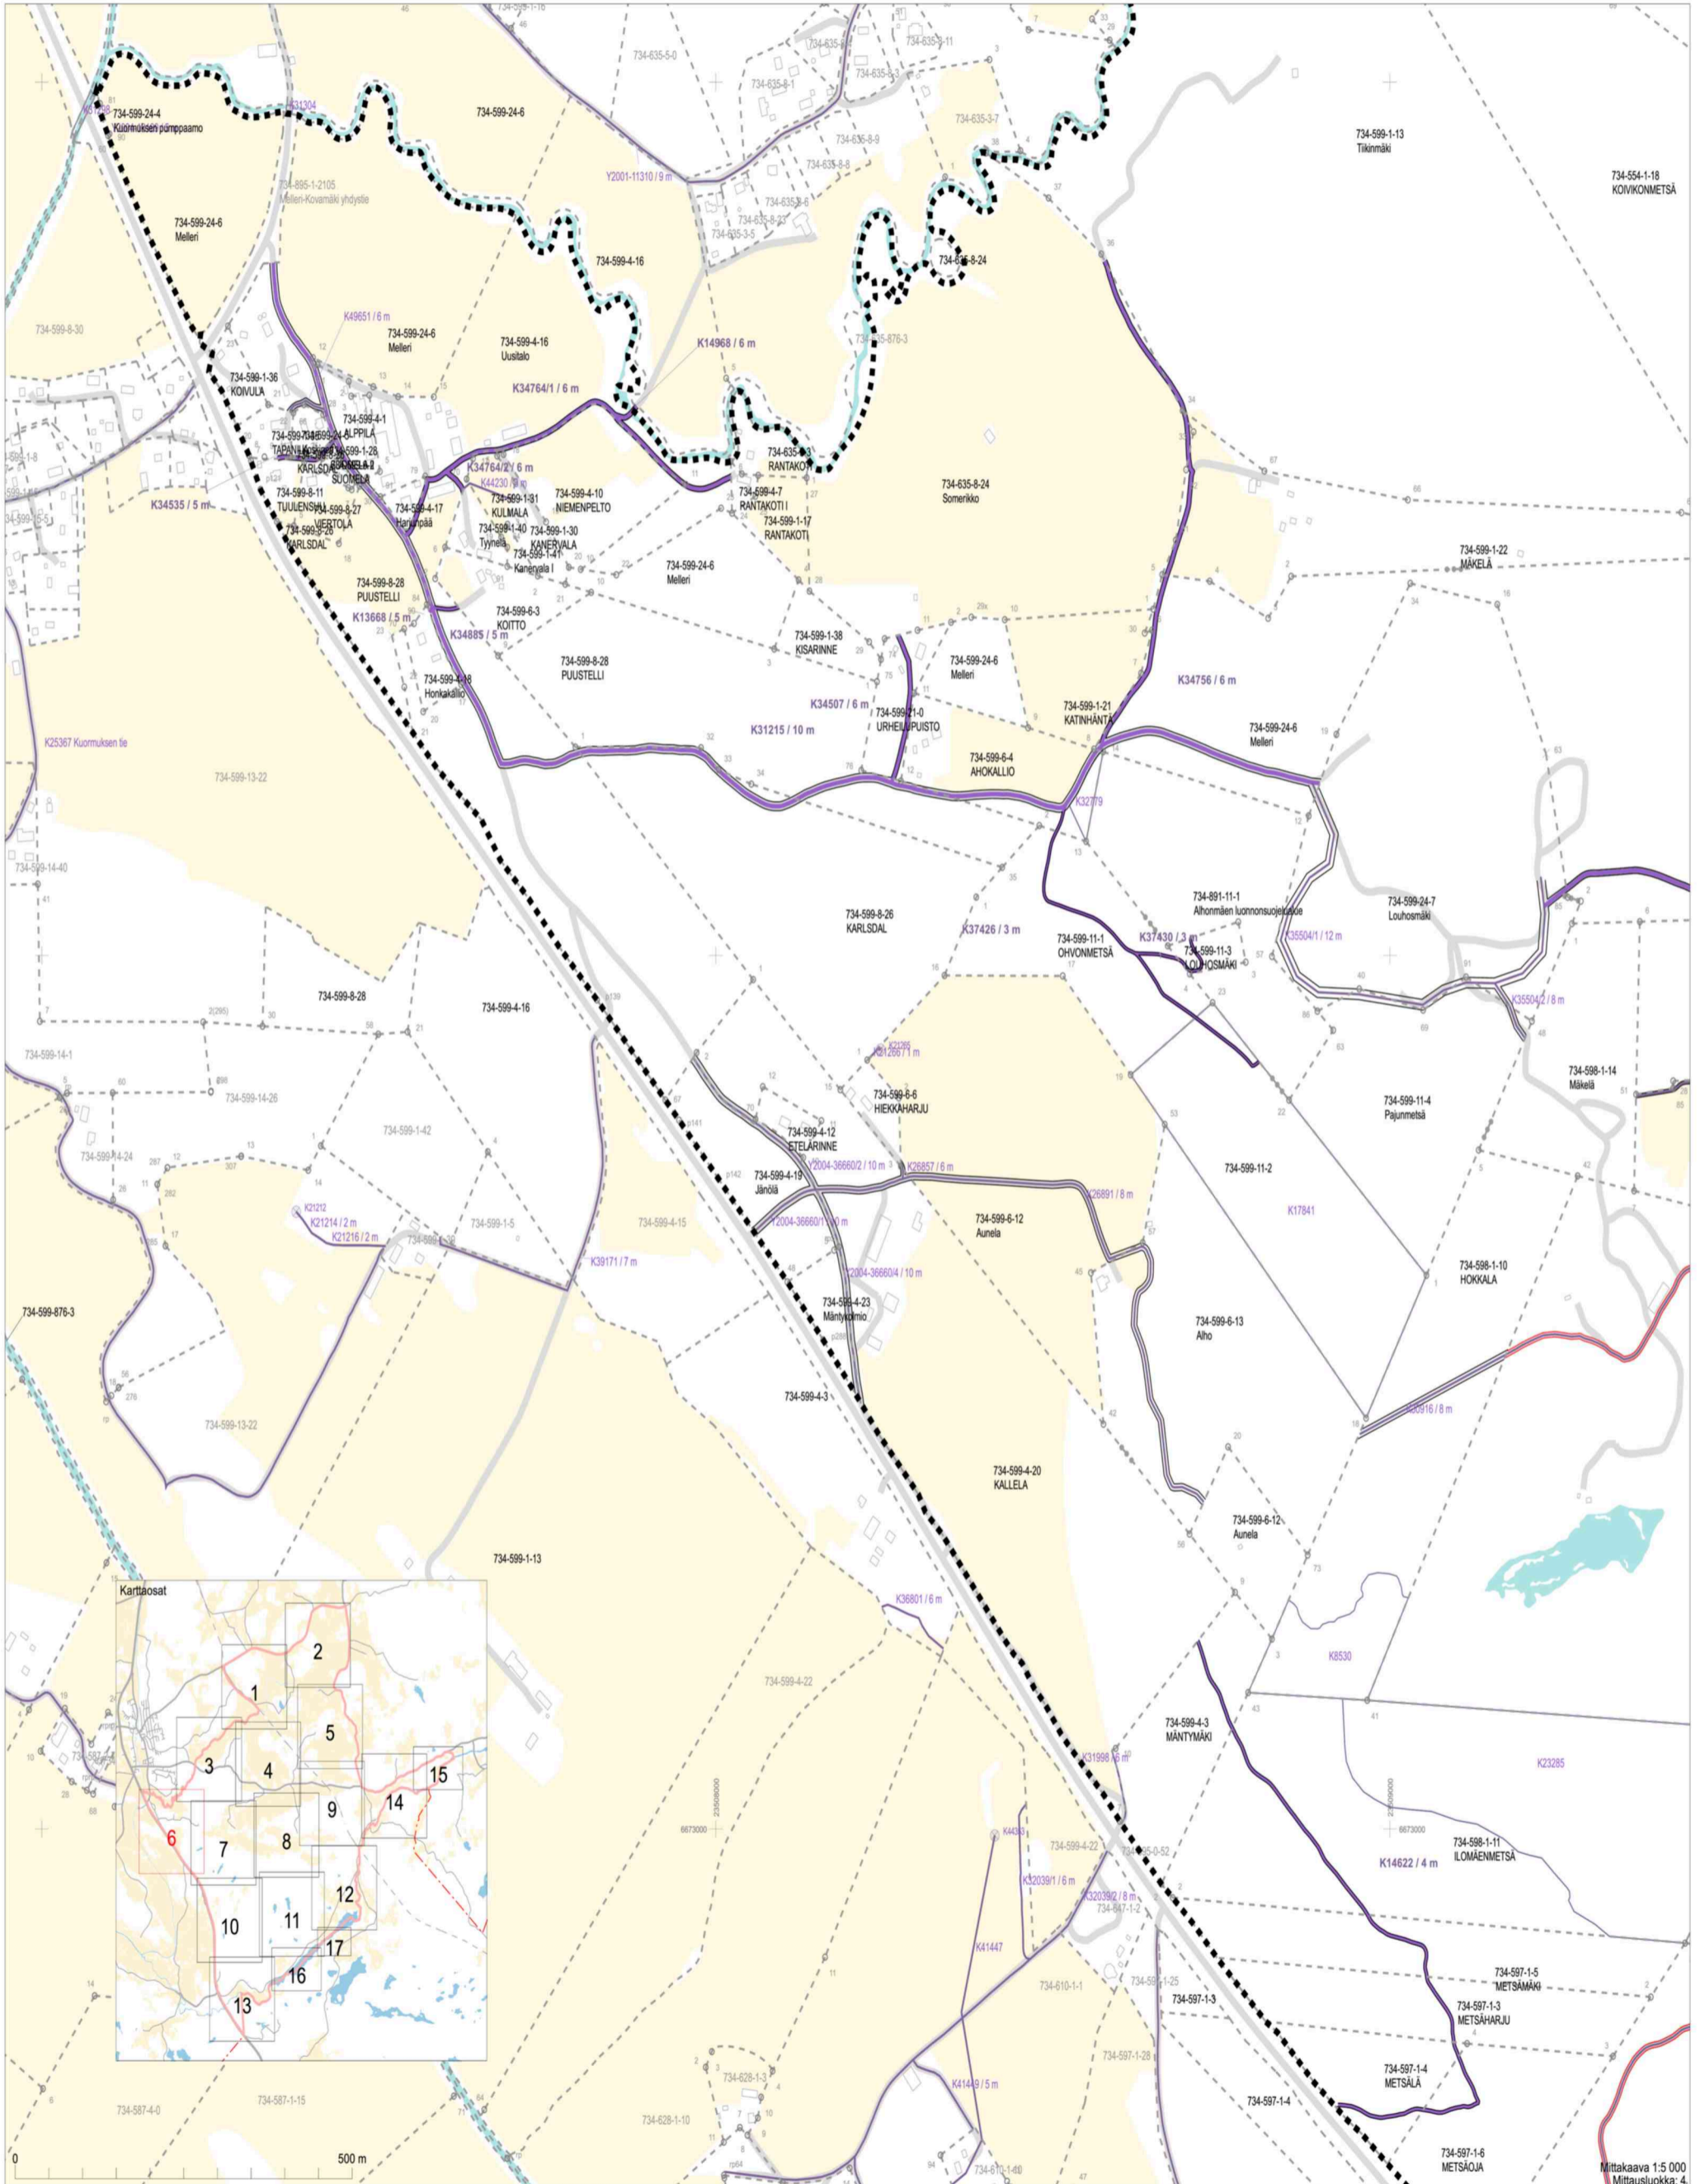

2022-694814
Alueellinen yksityistietoitumus
734 Salo

Mittakaava 1:5 000
Mittausluokka: 4

Koordinaattijärjestelmä: ETRS-GK/peruskoordinaatio

Mittakaava 1:5 000
Mittausluokka: 4