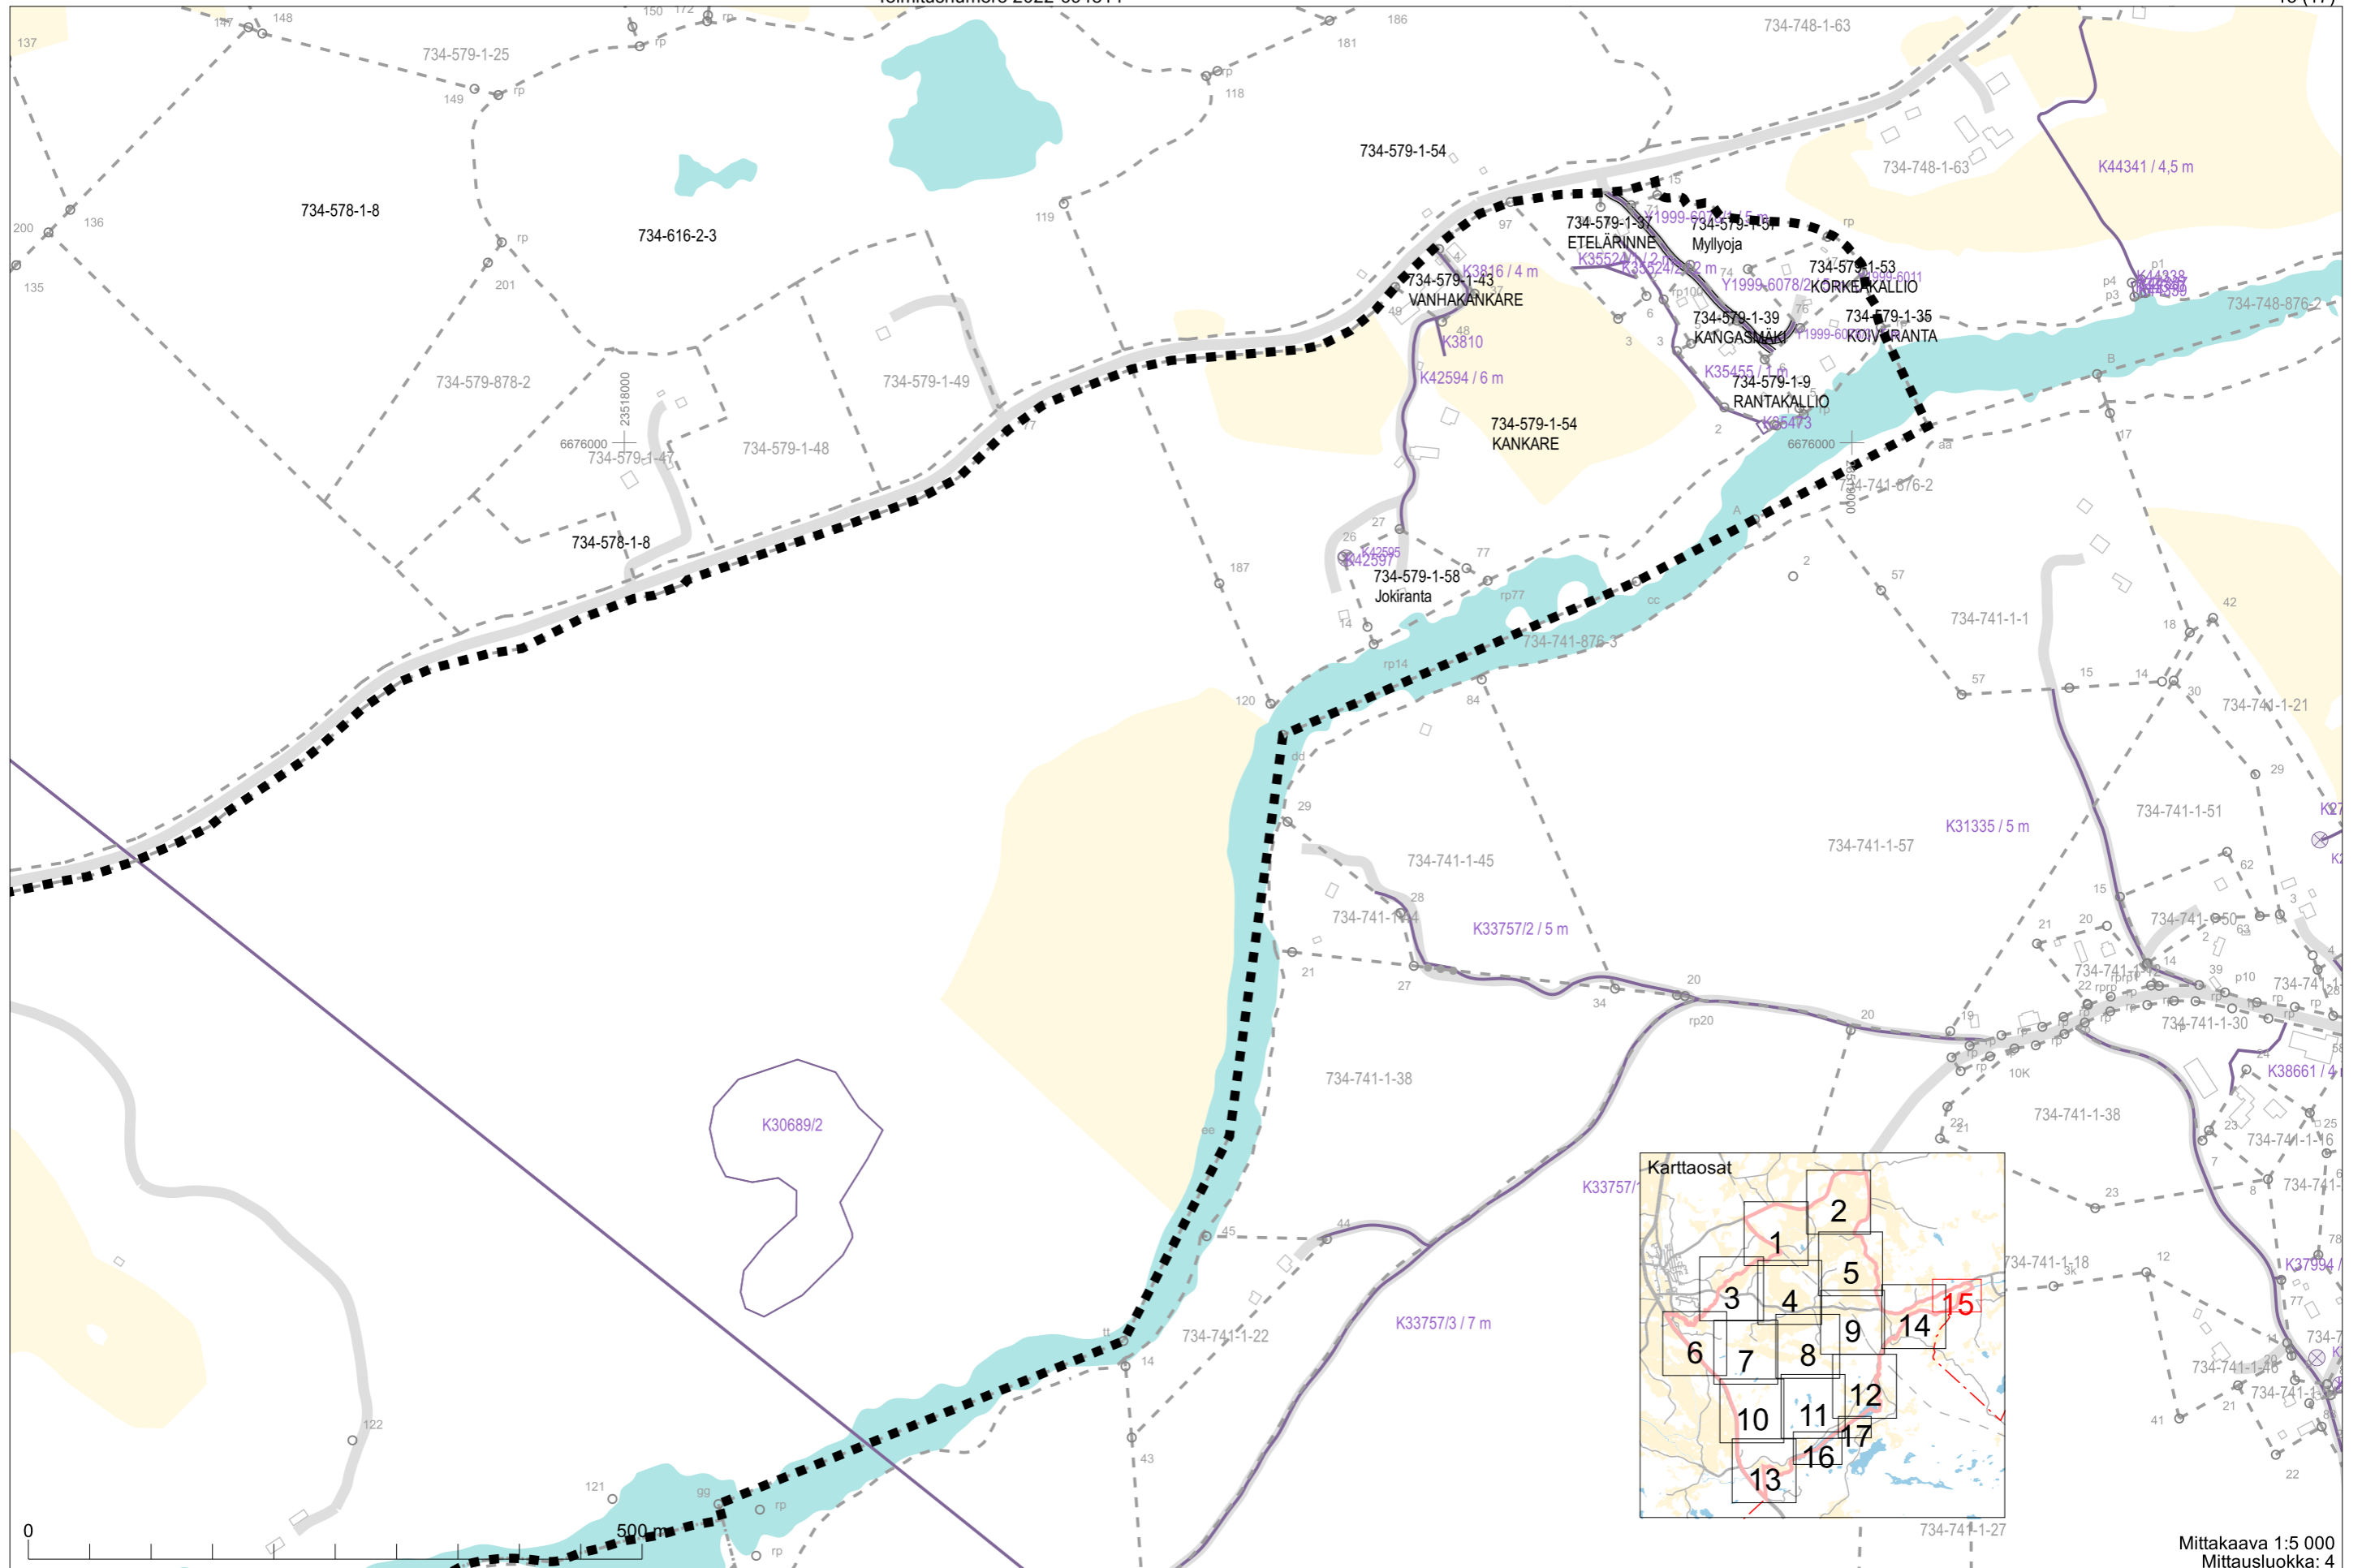

2022-694814
Alueellinen yksityistietoitumus
734 Salo

Mittakaava 1:5 000
Mittausluokka: 4

Koordinaattijärjestelmä: ETRS-GK/peruskoordinaatio

Mittakaava 1:5 000
Mittausluokka: 4