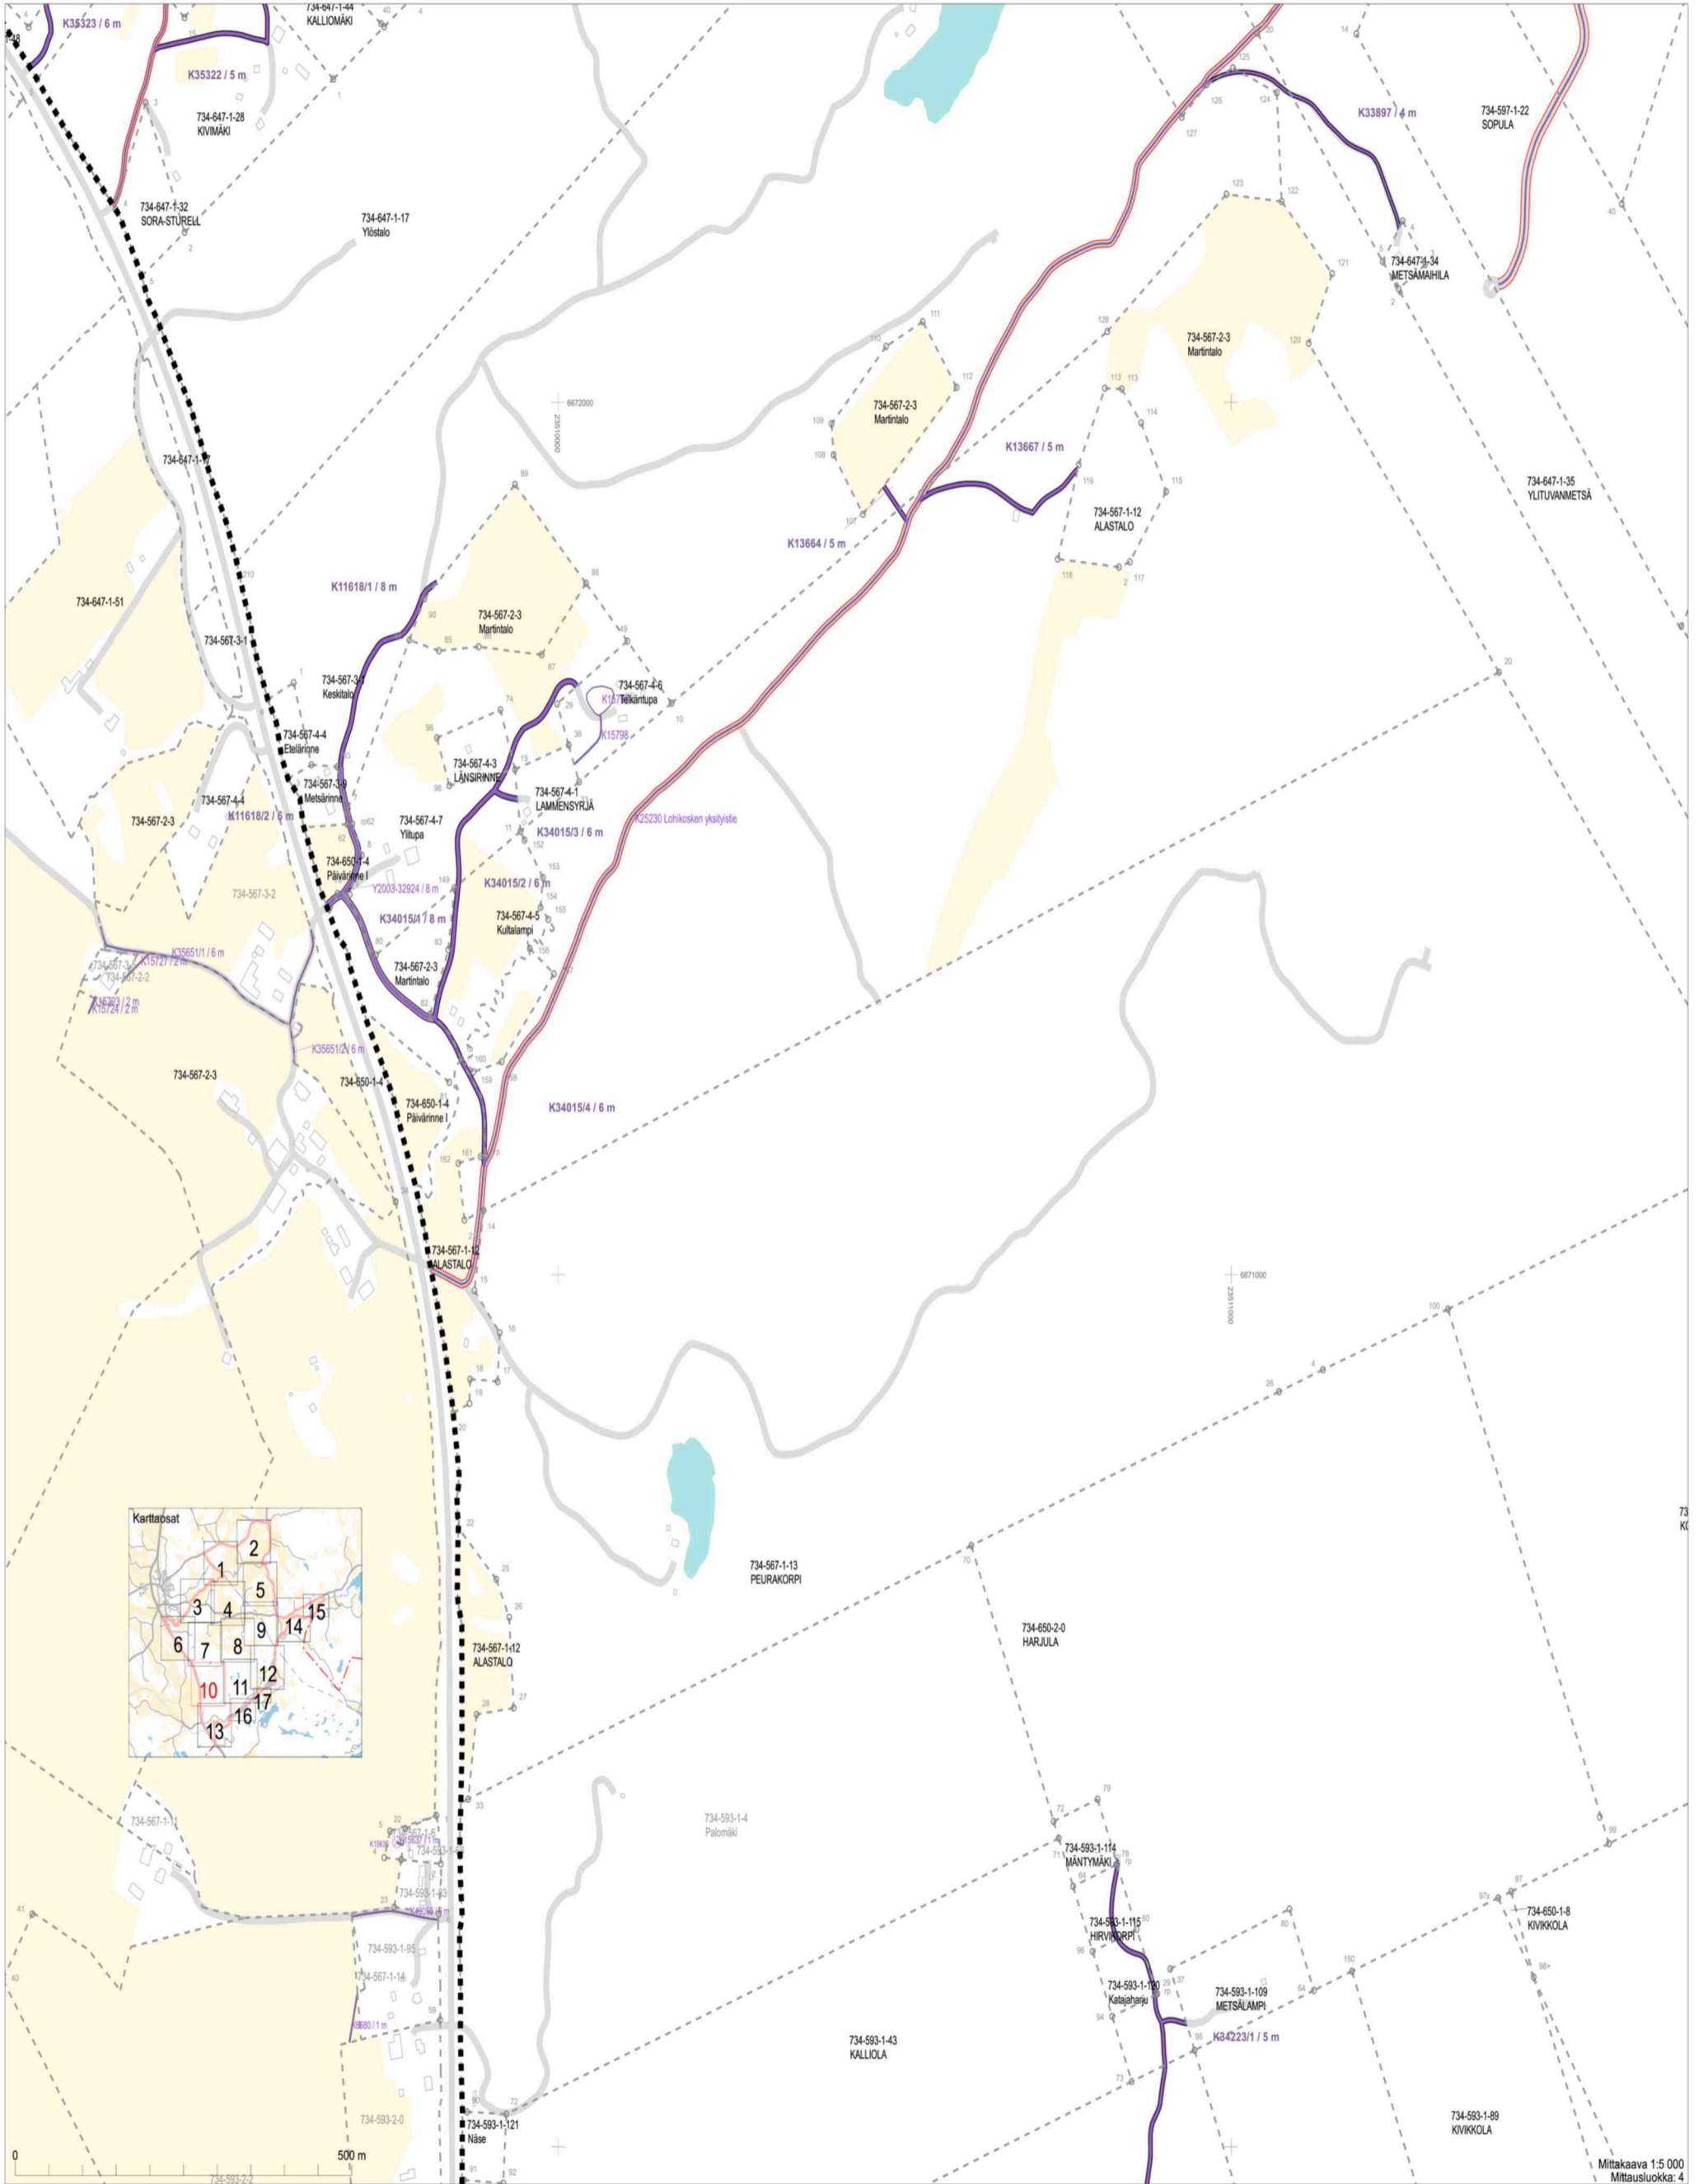

2022-694814
Alueellinen yksityistietoitumus
734 Salo

Mittakaava 1:5 000
Mittausluokka: 4

Koordinaattijärjestelmä: ETRS-GK/peruskoordinaatio

Mittakaava 1:5 000
Mittausluokka: 4