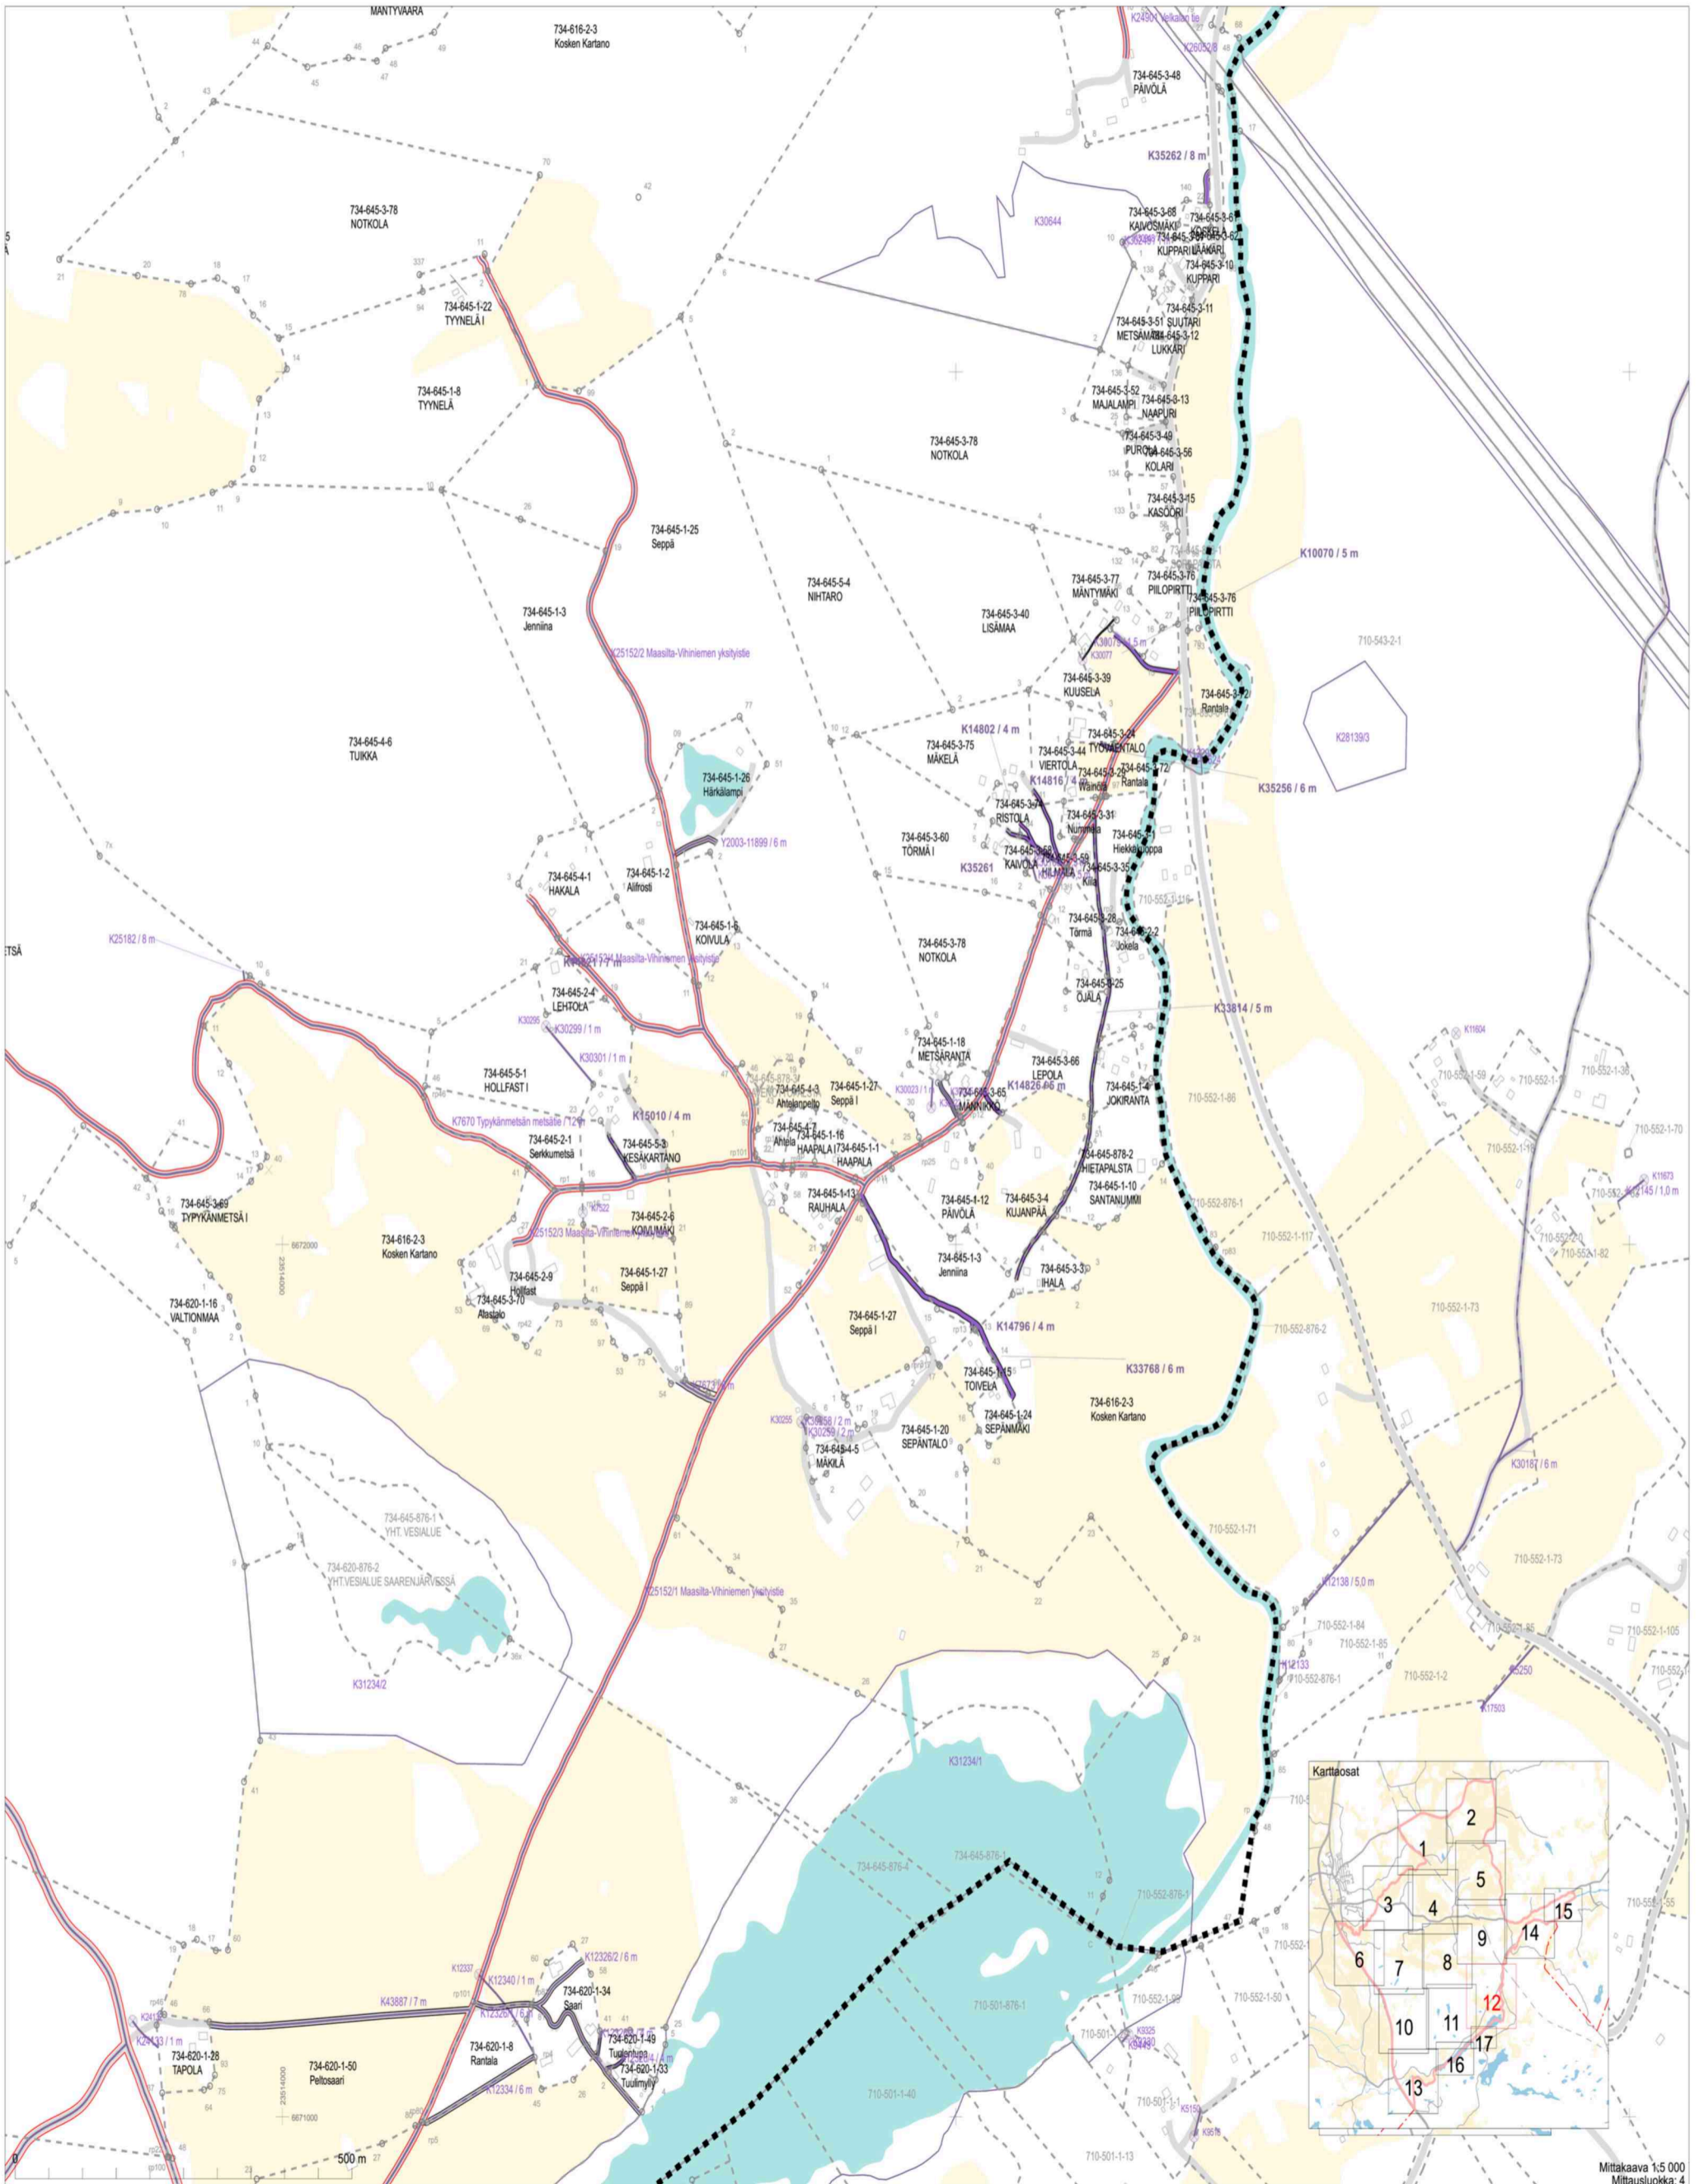

2022-694814
Alueellinen yksityistietoitumus
734 Salo

Mittakaava 1:5 000
Mittausluokka: 4

Koordinaattijärjestelmä: ETRS-GK/peruskoordinaatio

Mittakaava 1:5 000
Mittausluokka: 4