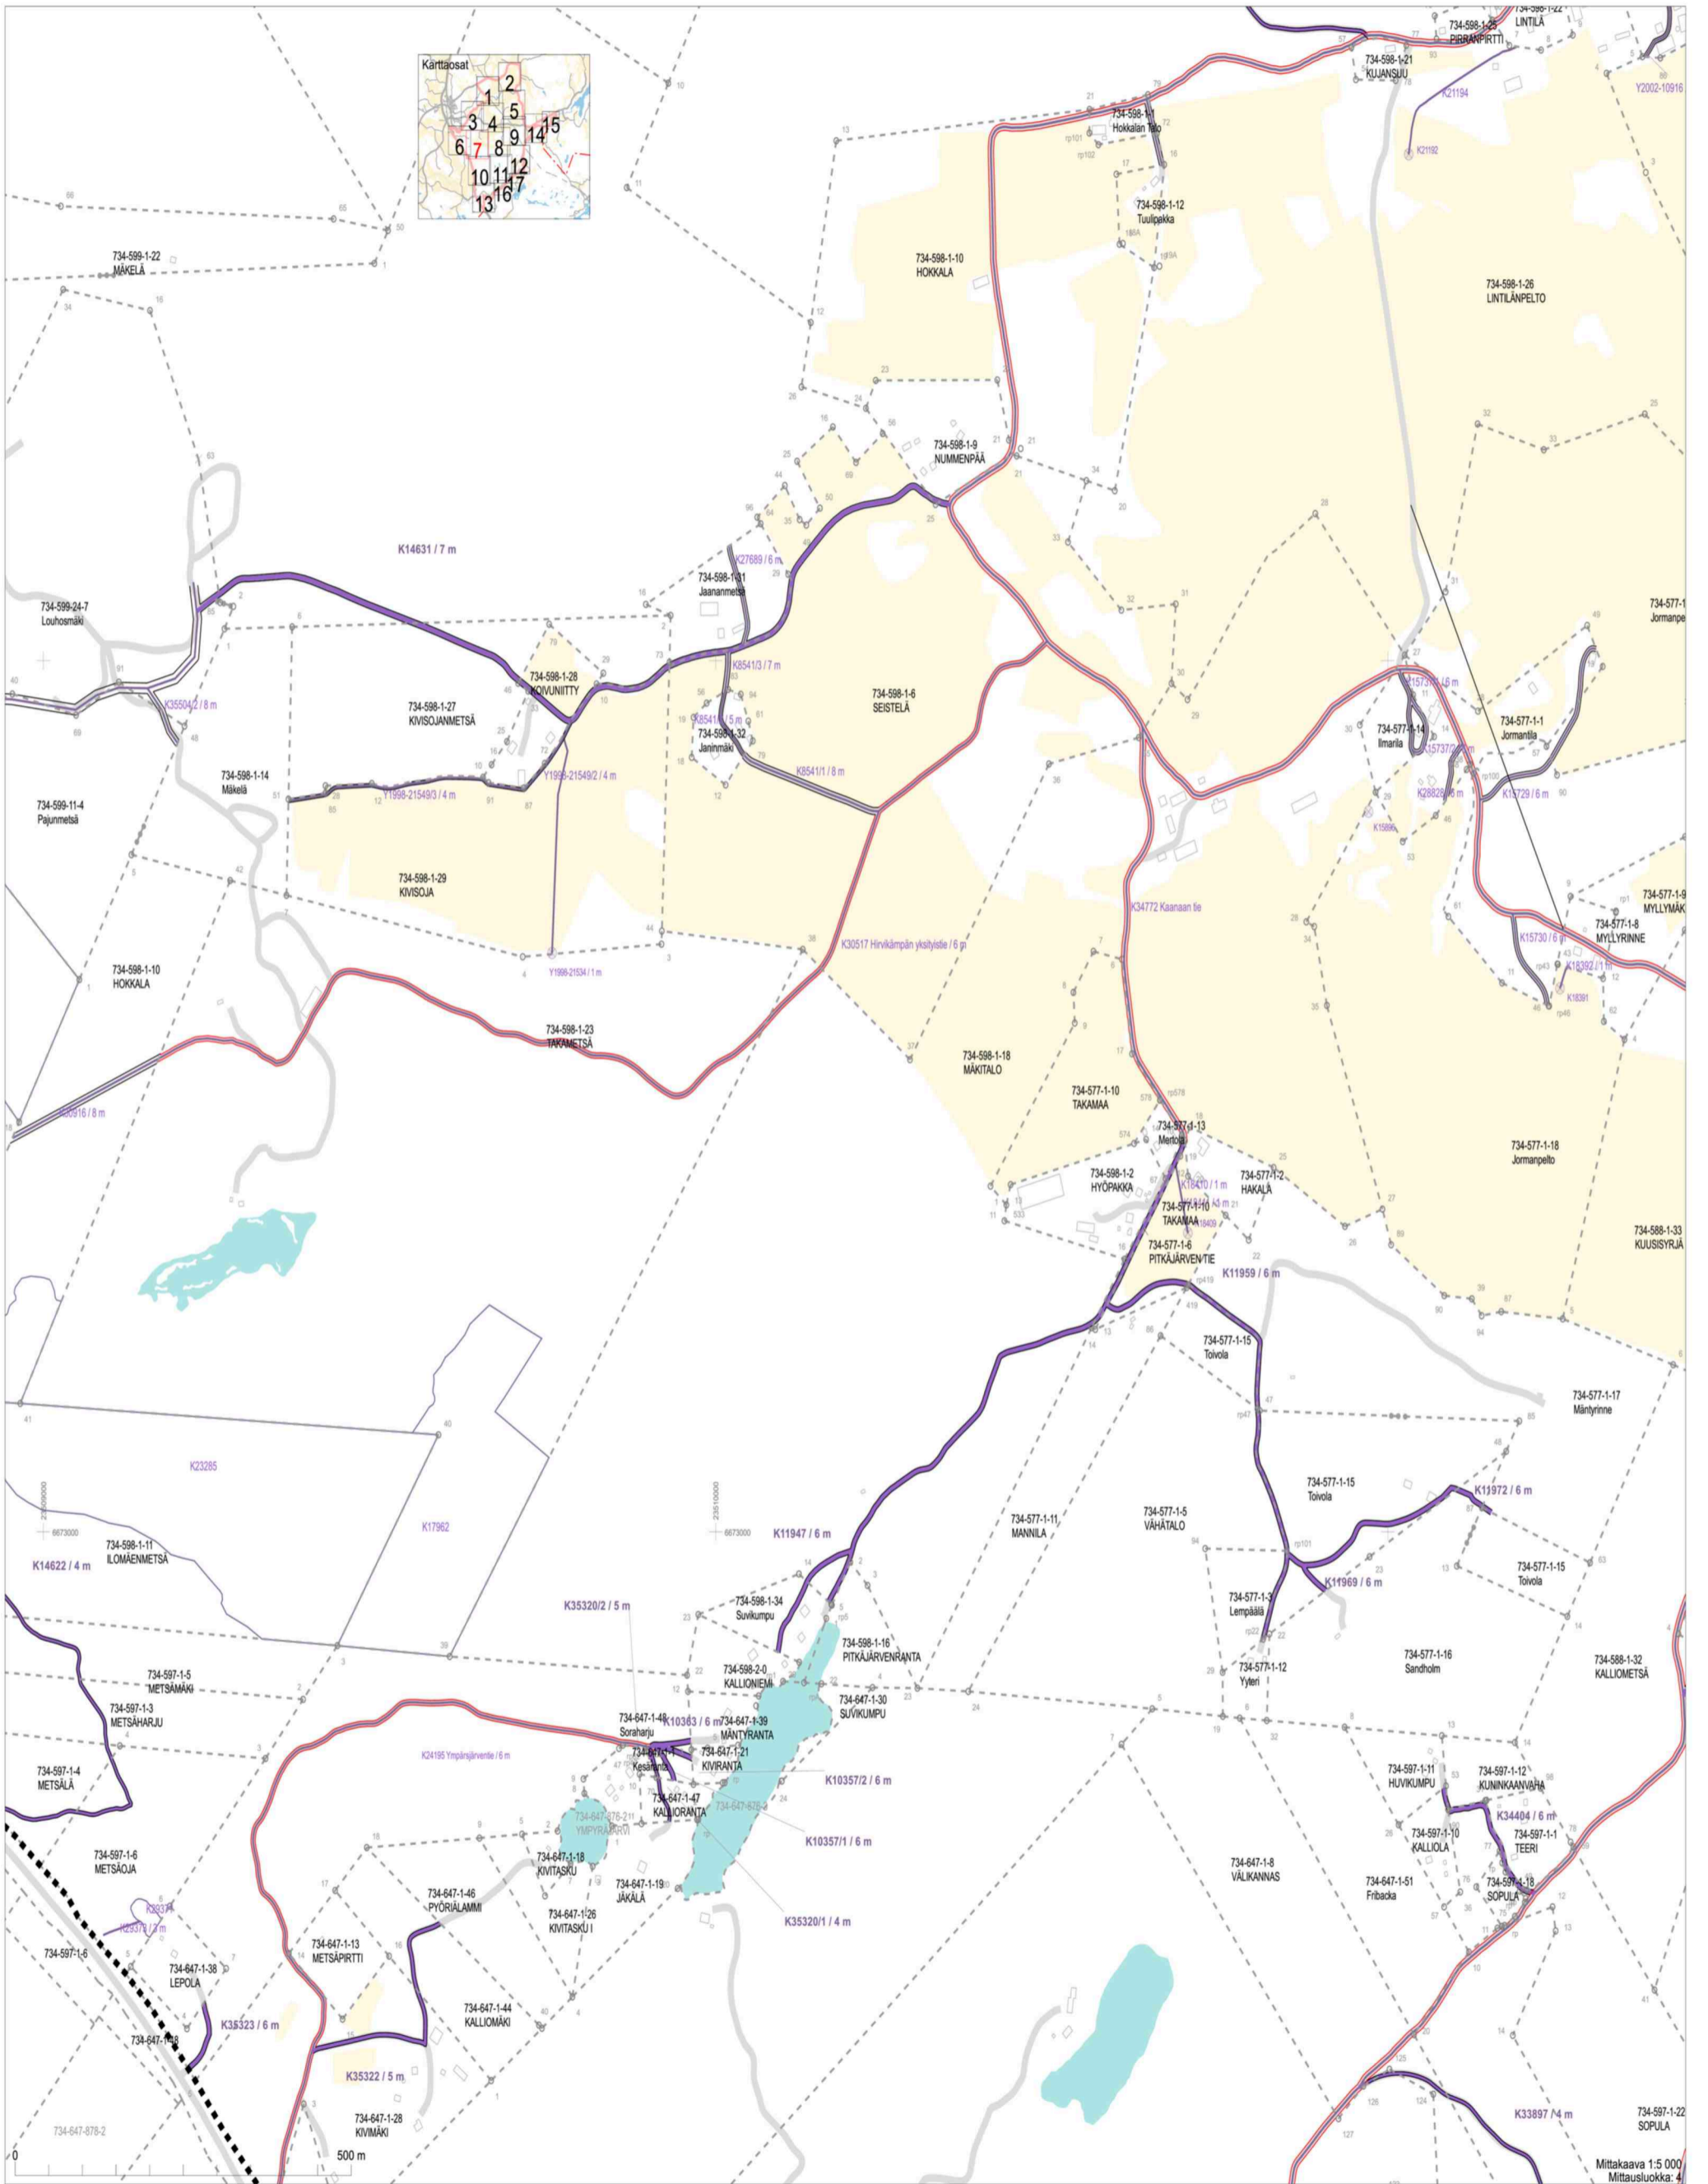

2022-694814
Alueellinen yksityistietoitumus
734 Salo

Mittakaava 1:5 000
Mittausluokka: 4

Koordinaattijärjestelmä: ETRS-GK/peruskoordinaatio

Mittakaava 1:5 000
Mittausluokka: 4