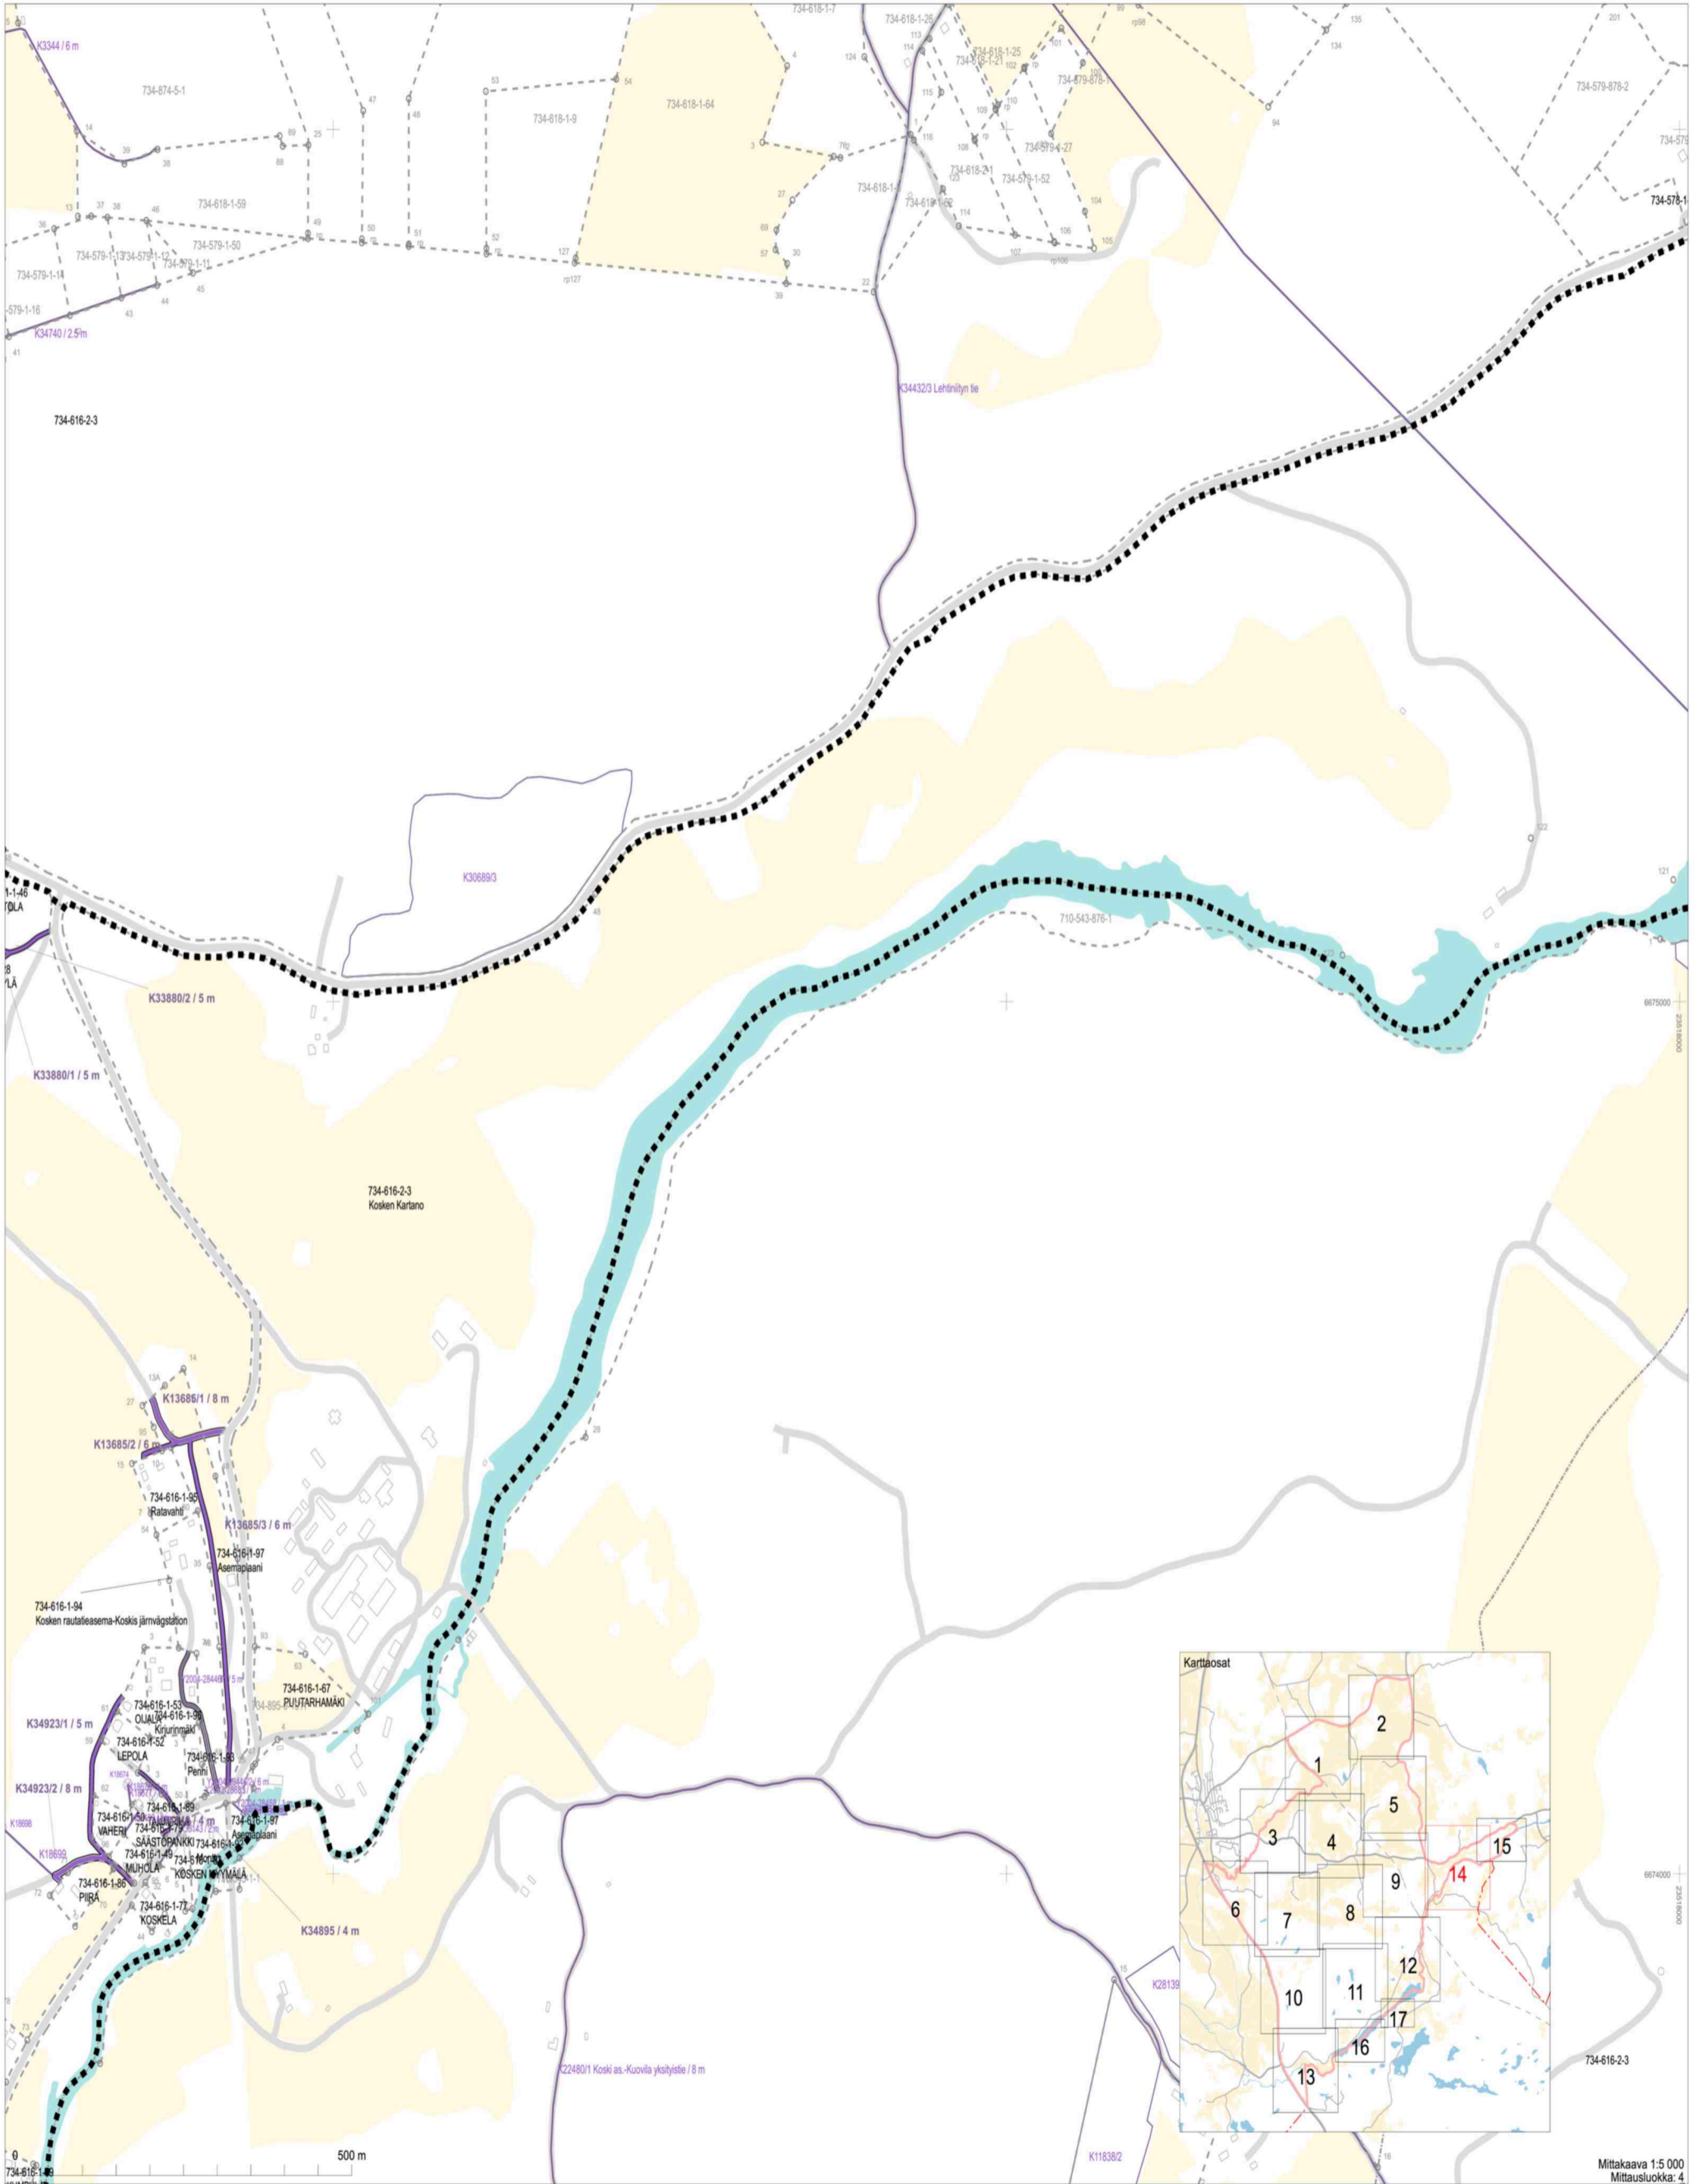

2022-694814
Alueellinen yksityistietoitumus
734 Salo

Mittakaava 1:5 000
Mittausluokka: 4

Koordinaattijärjestelmä: ETRS-GK/peruskoordinaatio

Mittakaava 1:5 000
Mittausluokka: 4