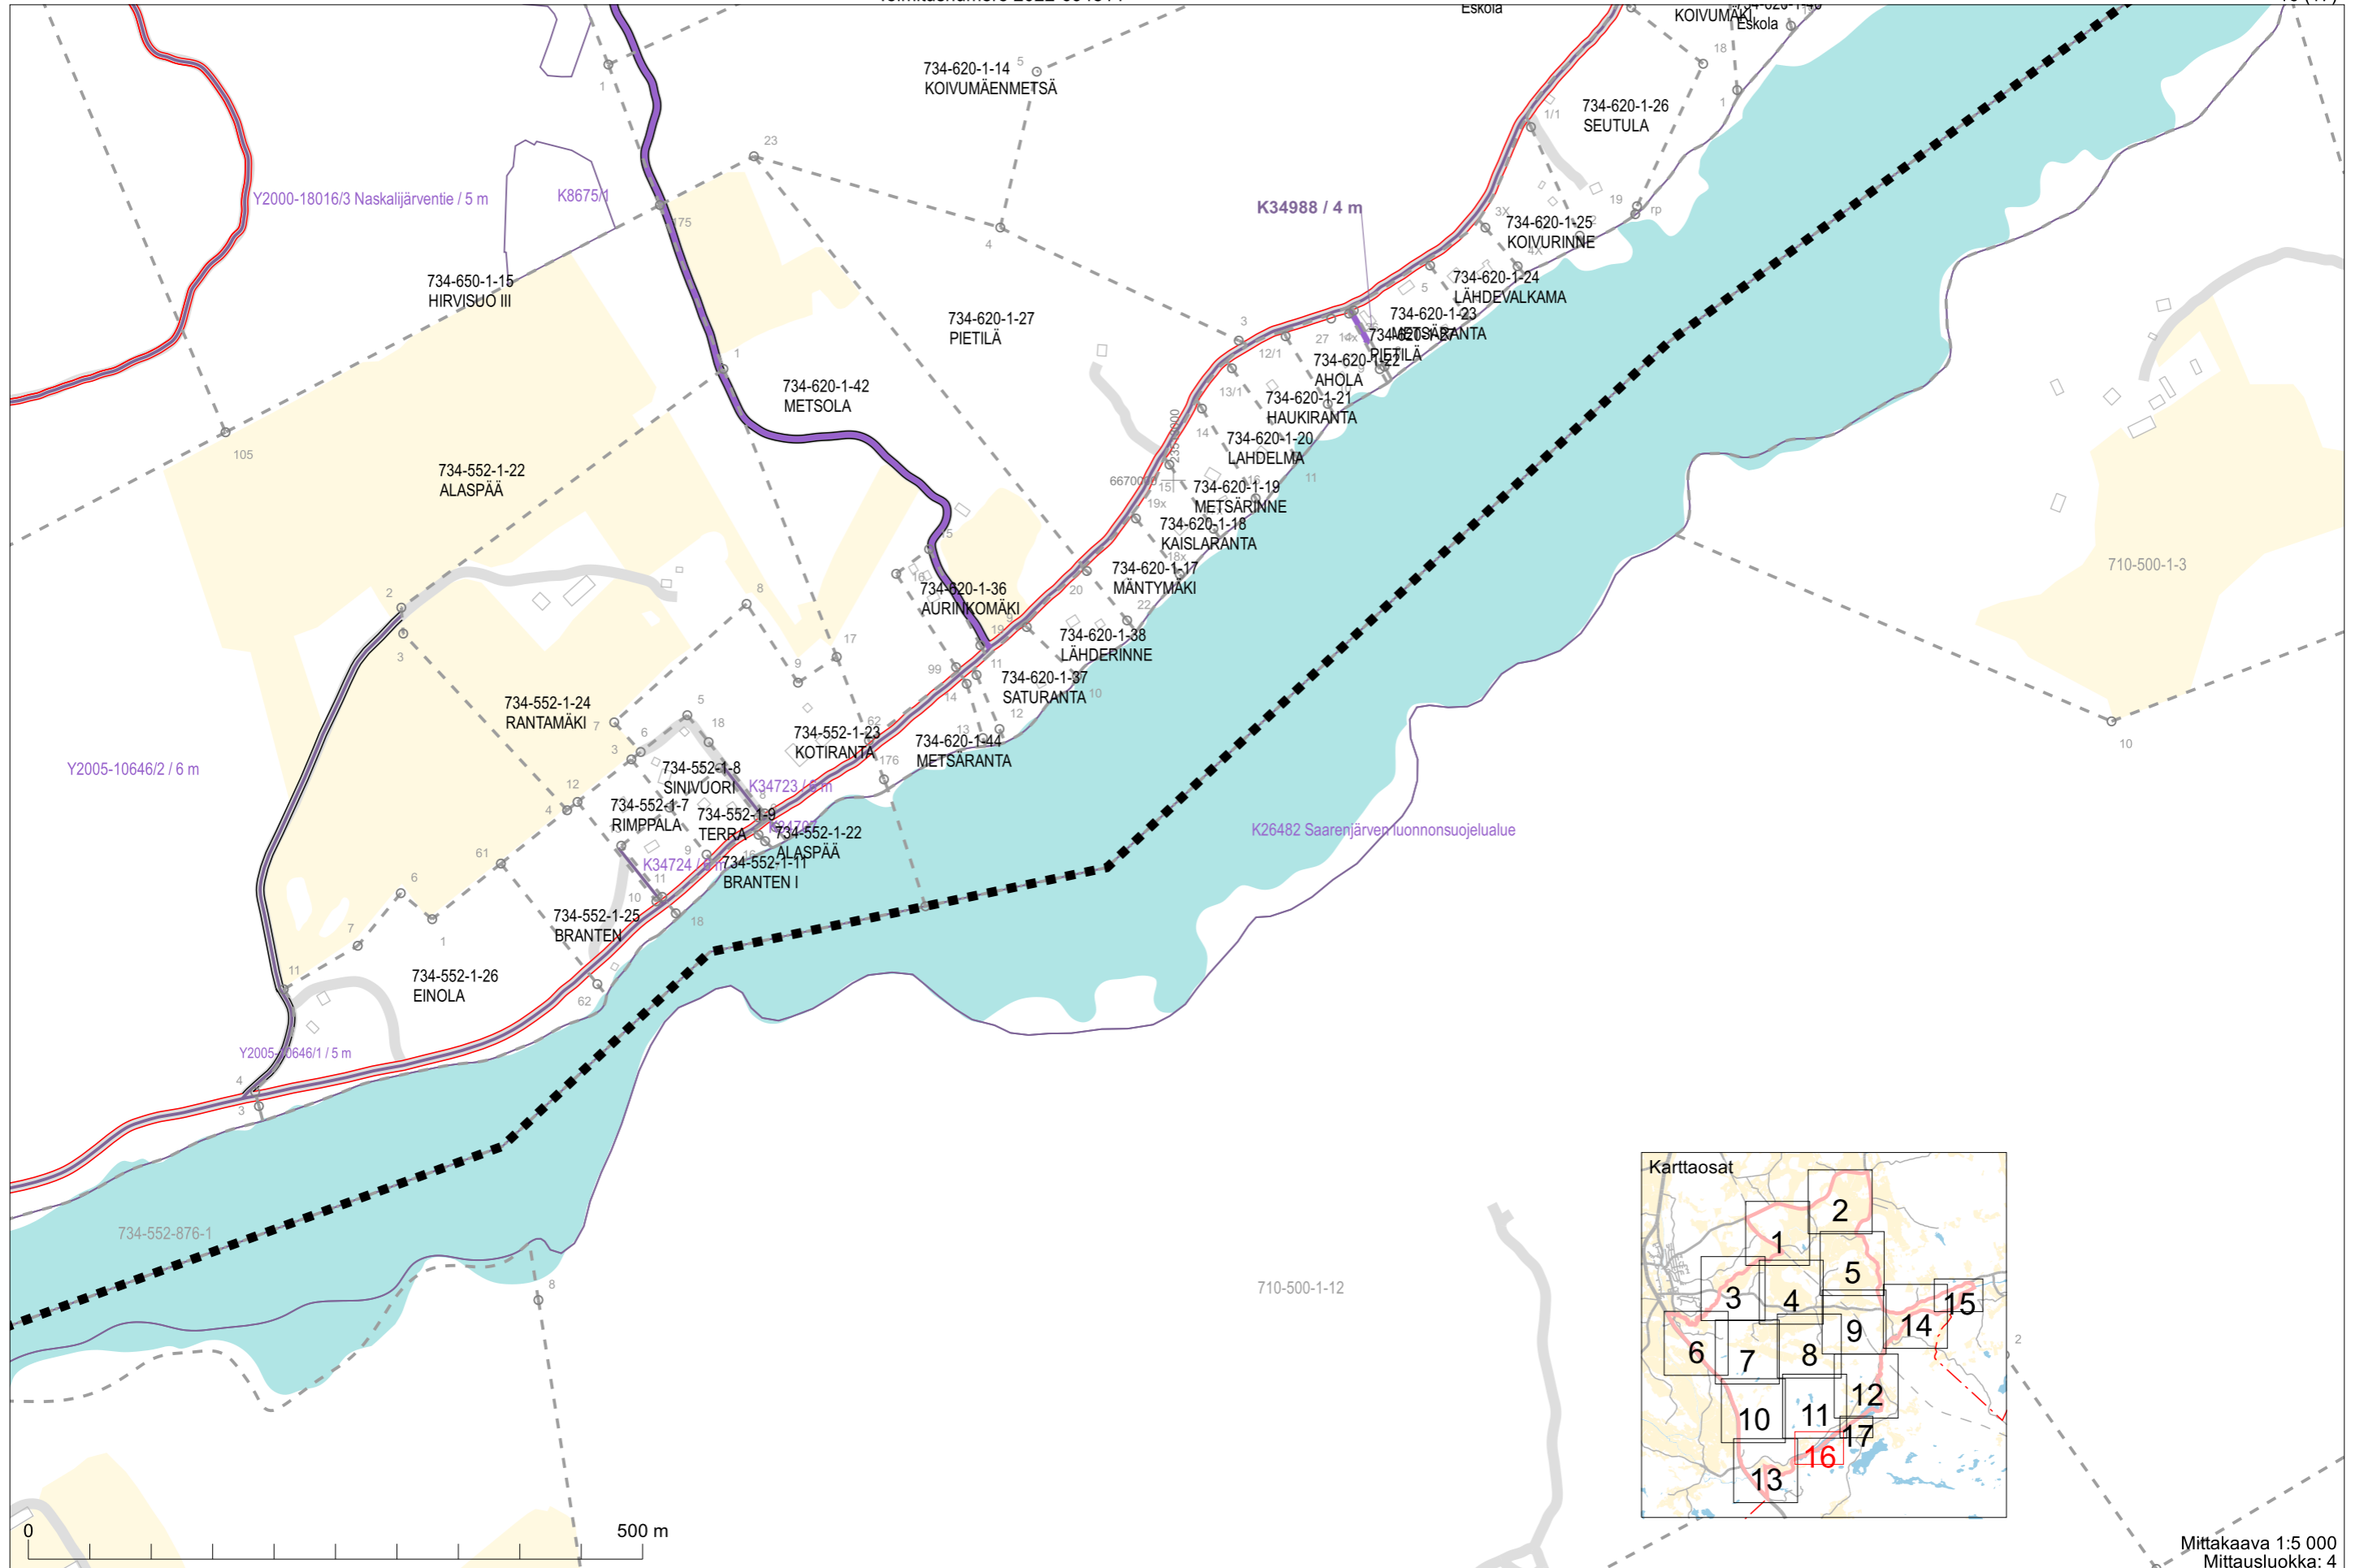

2022-694814
Alueellinen yksityistietoitumus
734 Salo

Mittakaava 1:5 000
Mittausluokka: 4

Koordinaattijärjestelmä: ETRS-GK/peruskoordinaatio

Mittakaava 1:5 000
Mittausluokka: 4