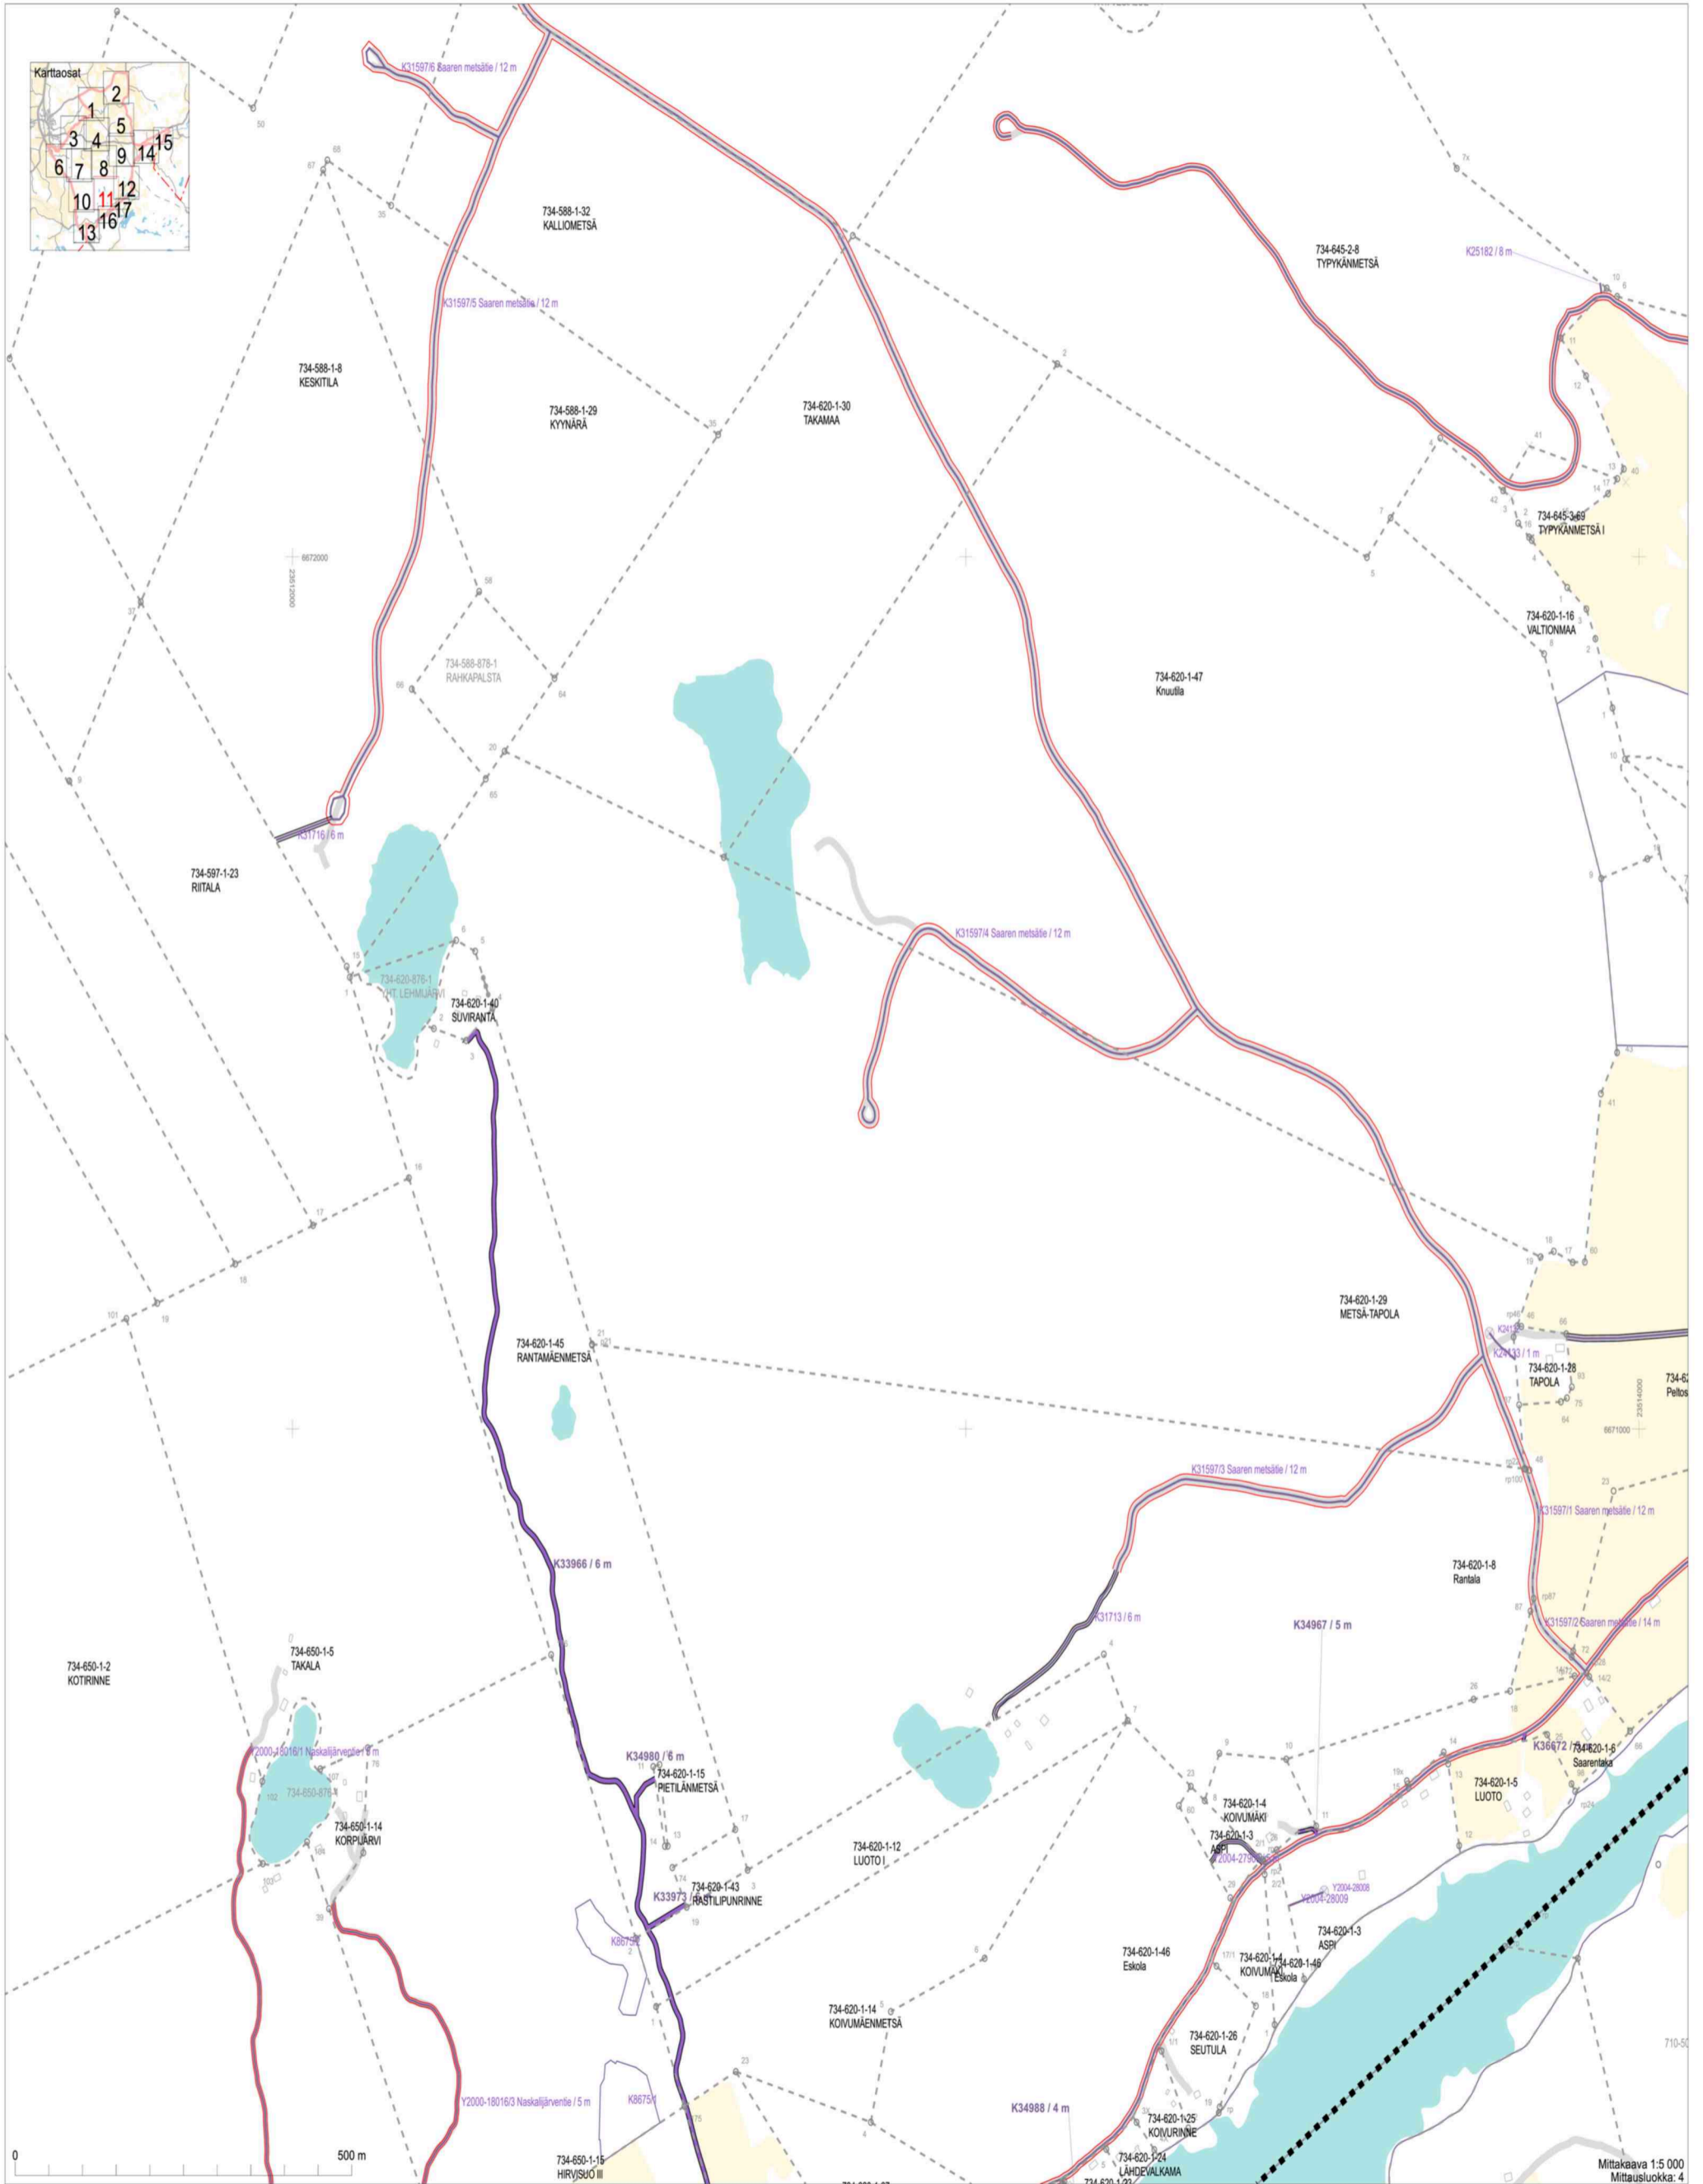

2022-694814
Alueellinen yksityistietoitumus
734 Salo

Mittakaava 1:5 000
Mittausluokka: 4

Koordinaattijärjestelmä: ETRS-GK/peruskoordinaatio

Mittakaava 1:5 000
Mittausluokka: 4