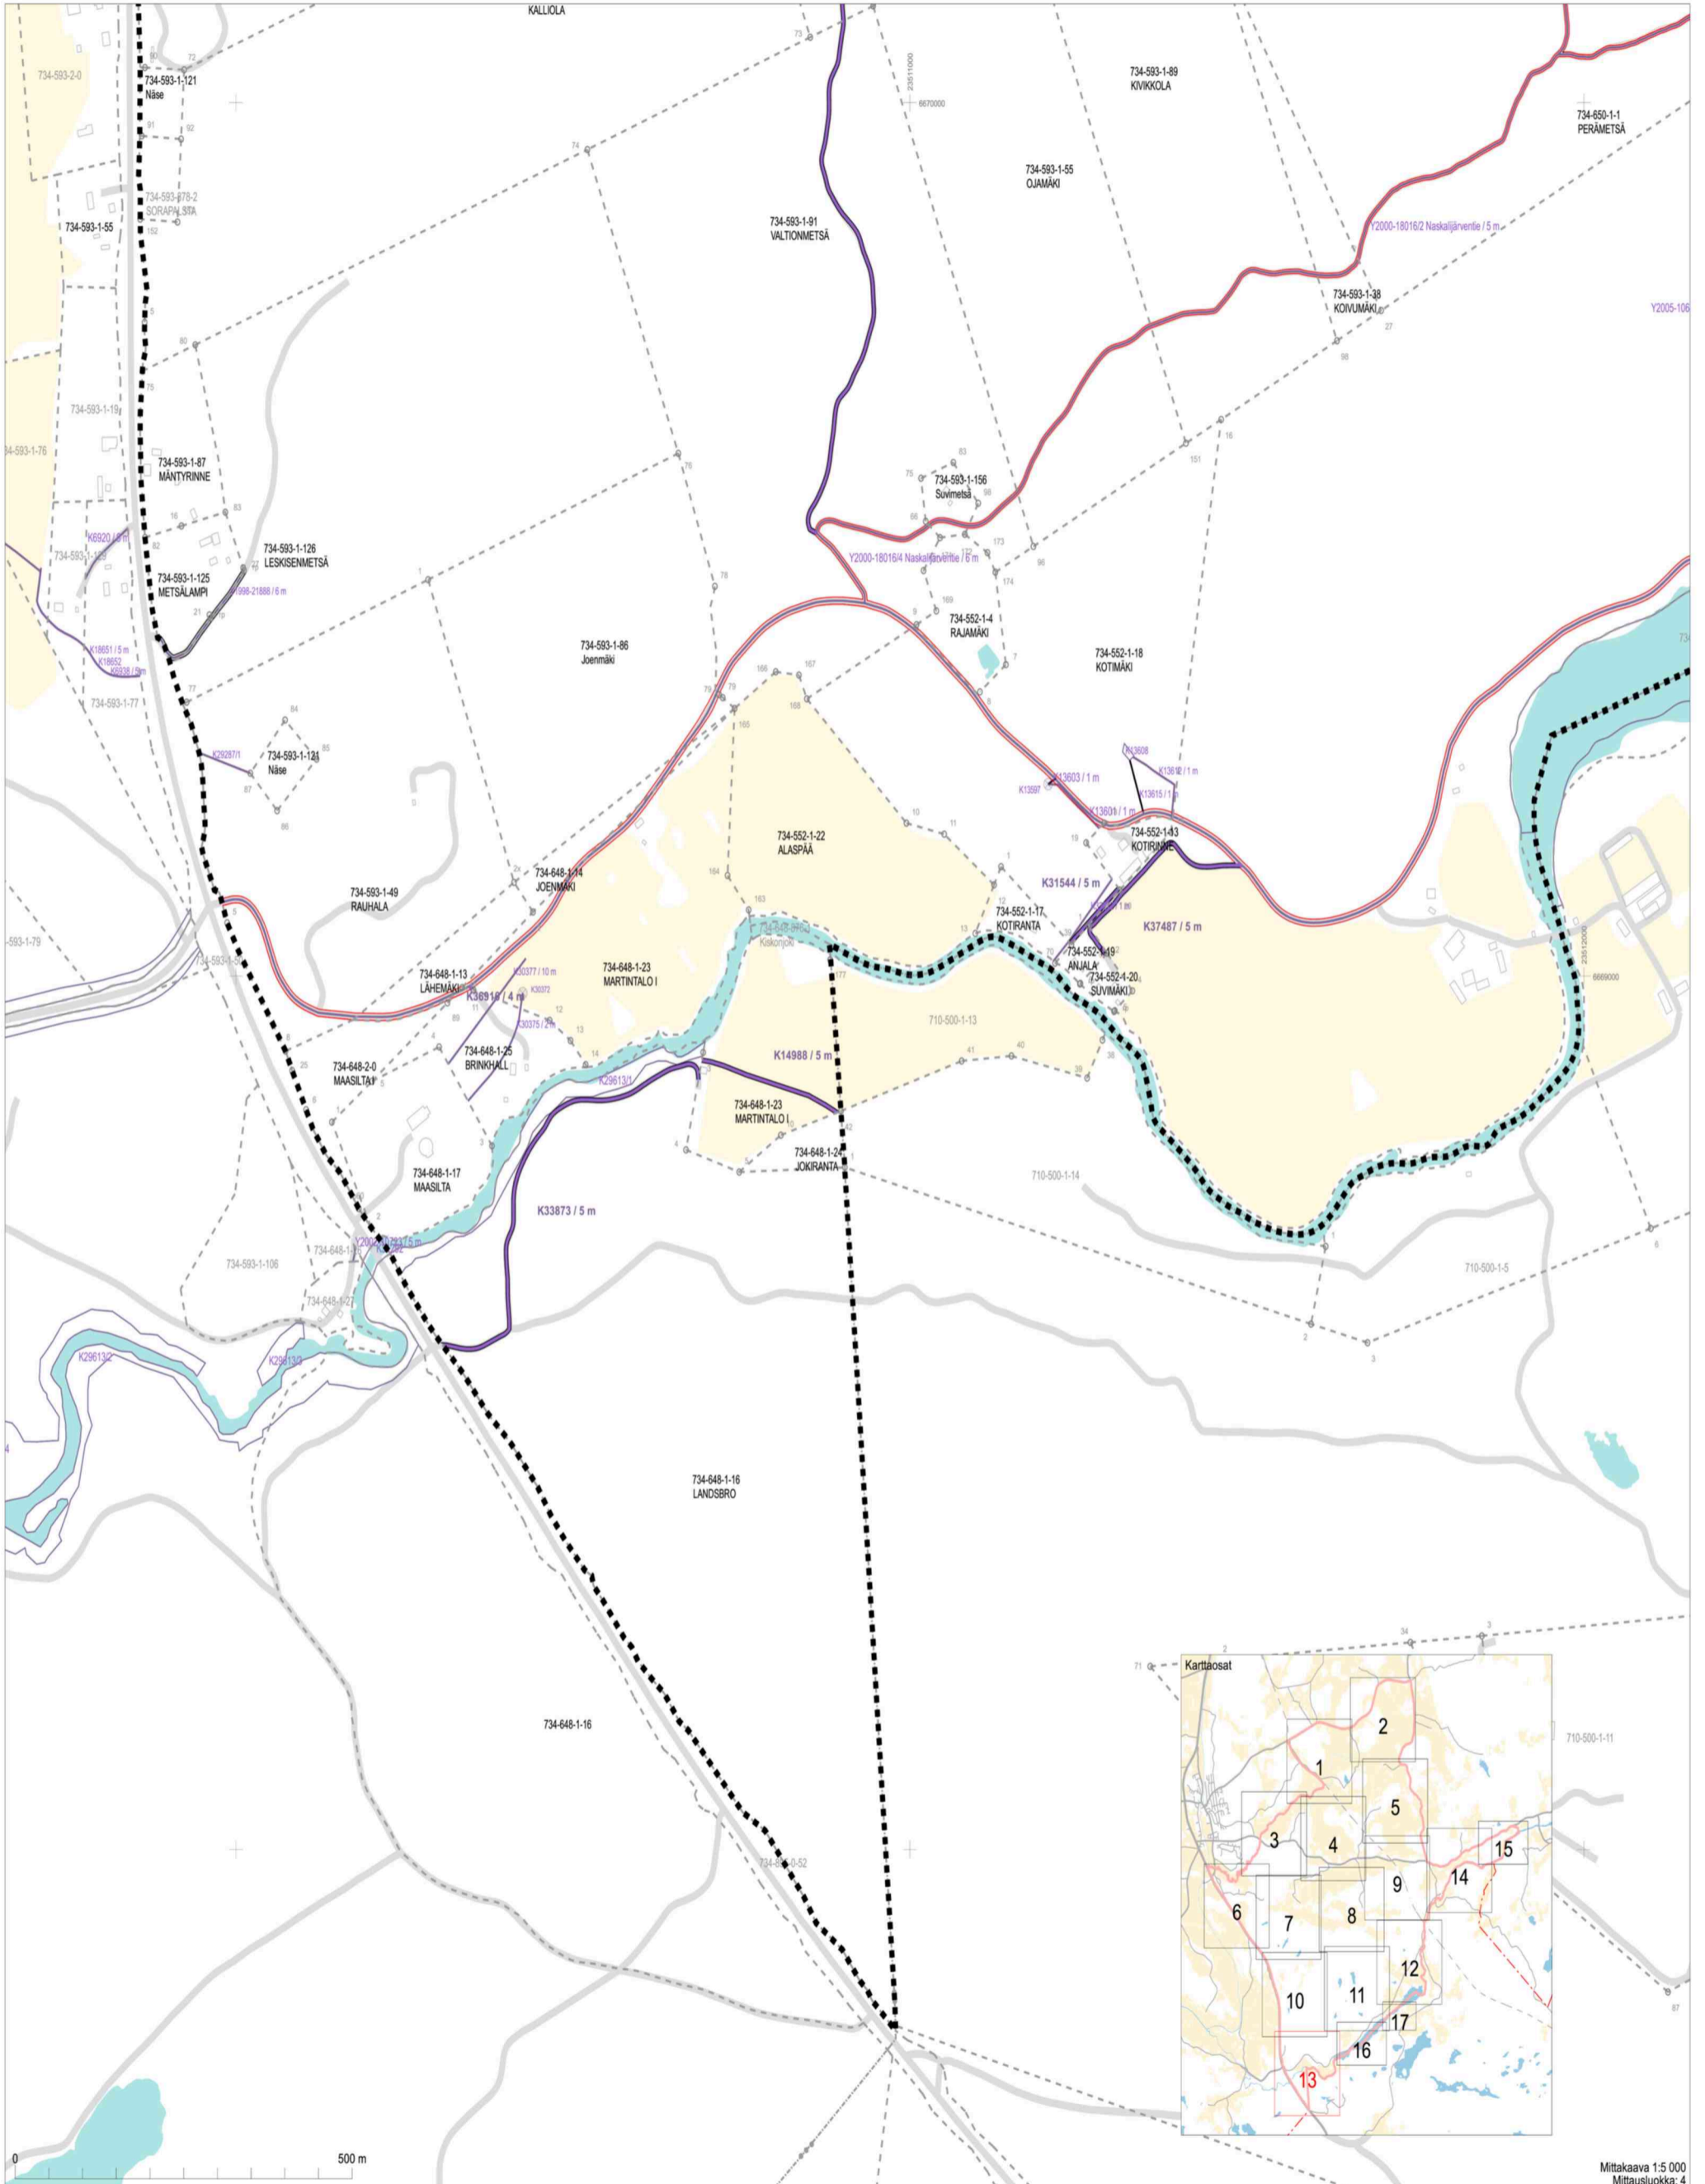

2022-694814
Alueellinen yksityistietoitumus
734 Salo

Mittakaava 1:5 000
Mittausluokka: 4

Koordinaattijärjestelmä: ETRS-GK/peruskoordinaatio

Mittakaava 1:5 000
Mittausluokka: 4