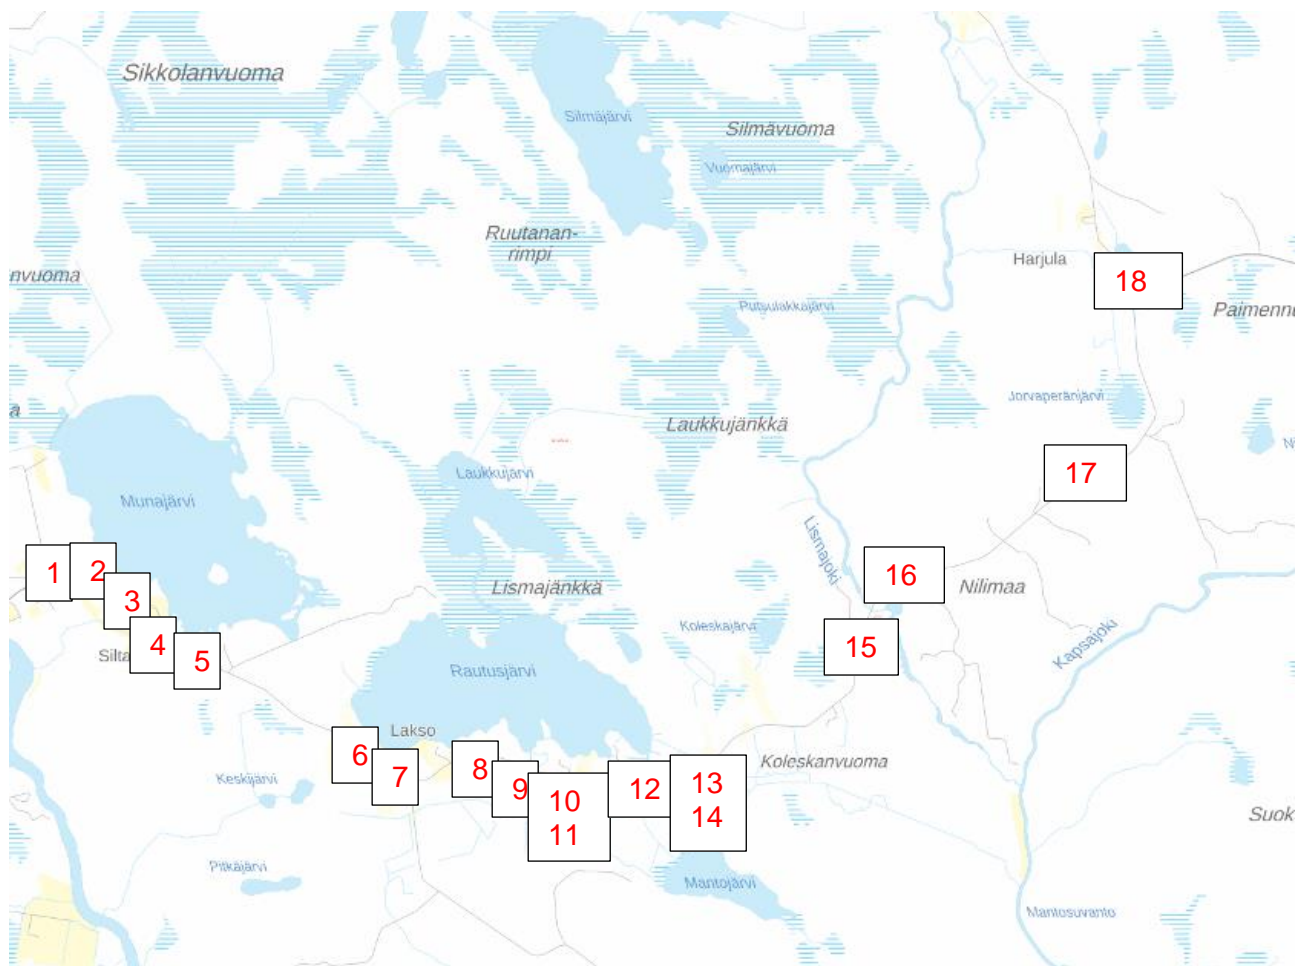

KATSELMUKSET KÖNGÄS-HANHIMAA 2020-629004

Katselmuksia pidetään tiistaina 10.10.2023 klo. 8:30 alkaen. Katselmuksessa on läsnä lunastustoimikunta (=toimitusinsinööri + 2 uskottua miestä) ja Ely-keskuksen edustaja/t.

Katselmuksia aloitetaan klo. 8:30 alla olevassa kartassa numerolla 1 kuvatussa kohteesta, edeten siitä järjestyksessä kohti viimeistä kohdetta numero 18. Arviolta yhden kohteen katselmuksessa kestää n. 0,5h. Tarkempaa aikataulua on haastava arvioida, ja mikäli haluatte olla katselmuksessa läsnä, tulisi teidän olla oman kohteenne alueella lunastustoimikunnan ja Elyn edustajien saapuessa paikalle.

Lunastustoimikunta on valinnut katselmuksukohteet korvausvaatimuksien ja karttatarkastelujen perusteella (kohteet = kiinteistötunnukset lueteltu alla). Mikäli listauksen ulkopuolelta havaitsette katselmuksukohteita, pyydän olemaan siitä mahdollisimman pian yhteydessä toimitusinsinööriin.

Toimitusinsinööri
Jaakko Järvitalo
Maanmittauslaitos
040 180 0783
jaakko.jarvitalo@maanmittauslaitos.fi