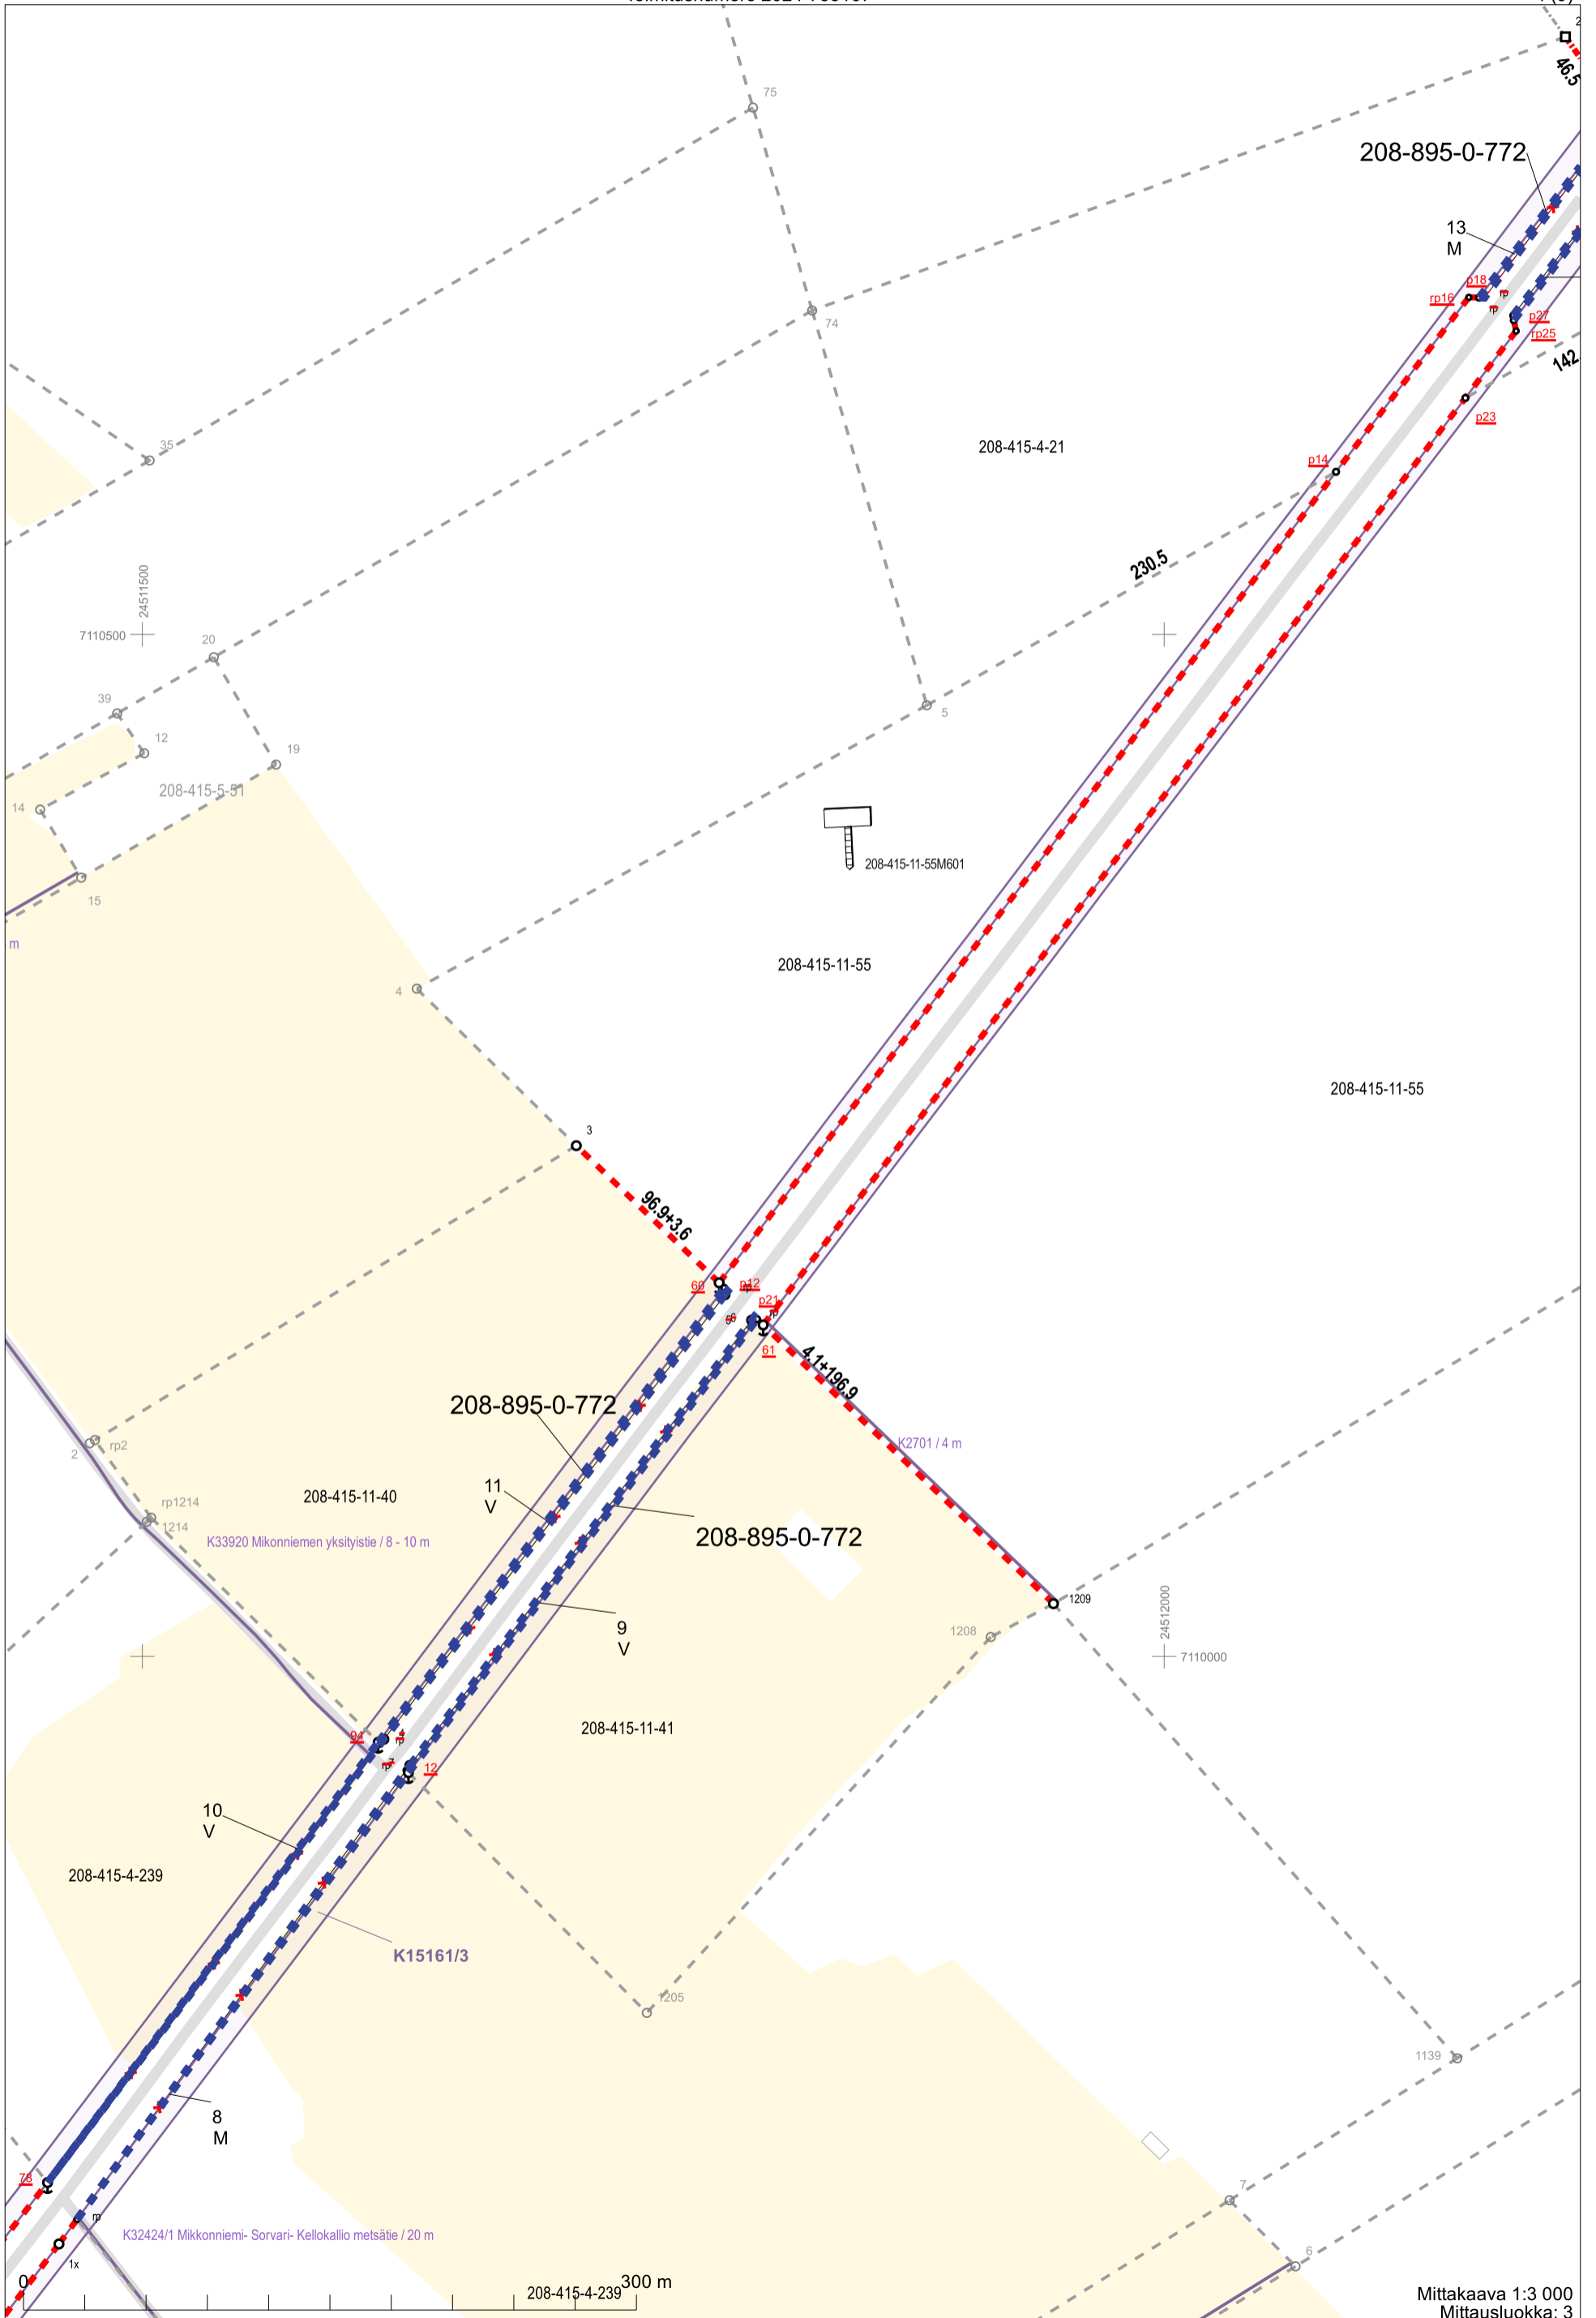

208-895-0-772

4 V

3 M

2 V

1 M

69.6

7108500

24510500

0 200 m

Mittakaava 1:2 000
Mittausluokka: 3

Koordinaattijärjestelmä: ETRS-GKn/peruskoordinaatisto

Mittakaava 1:4 000
Mittausluokka: 3

Koordinaattijärjestelmä: ETRS-GKn/peruskoordinaatisto

Mittakaava: 1:4 000
Mittausluokka: 3

Koordinaattijärjestelmä: ETRS-GKn/peruskoordinaatisto

Mittakaava 1:4 000
Mittausluokka: 3

Koordinaattijärjestelmä: ETRS-GKn/peruskoordinaatisto