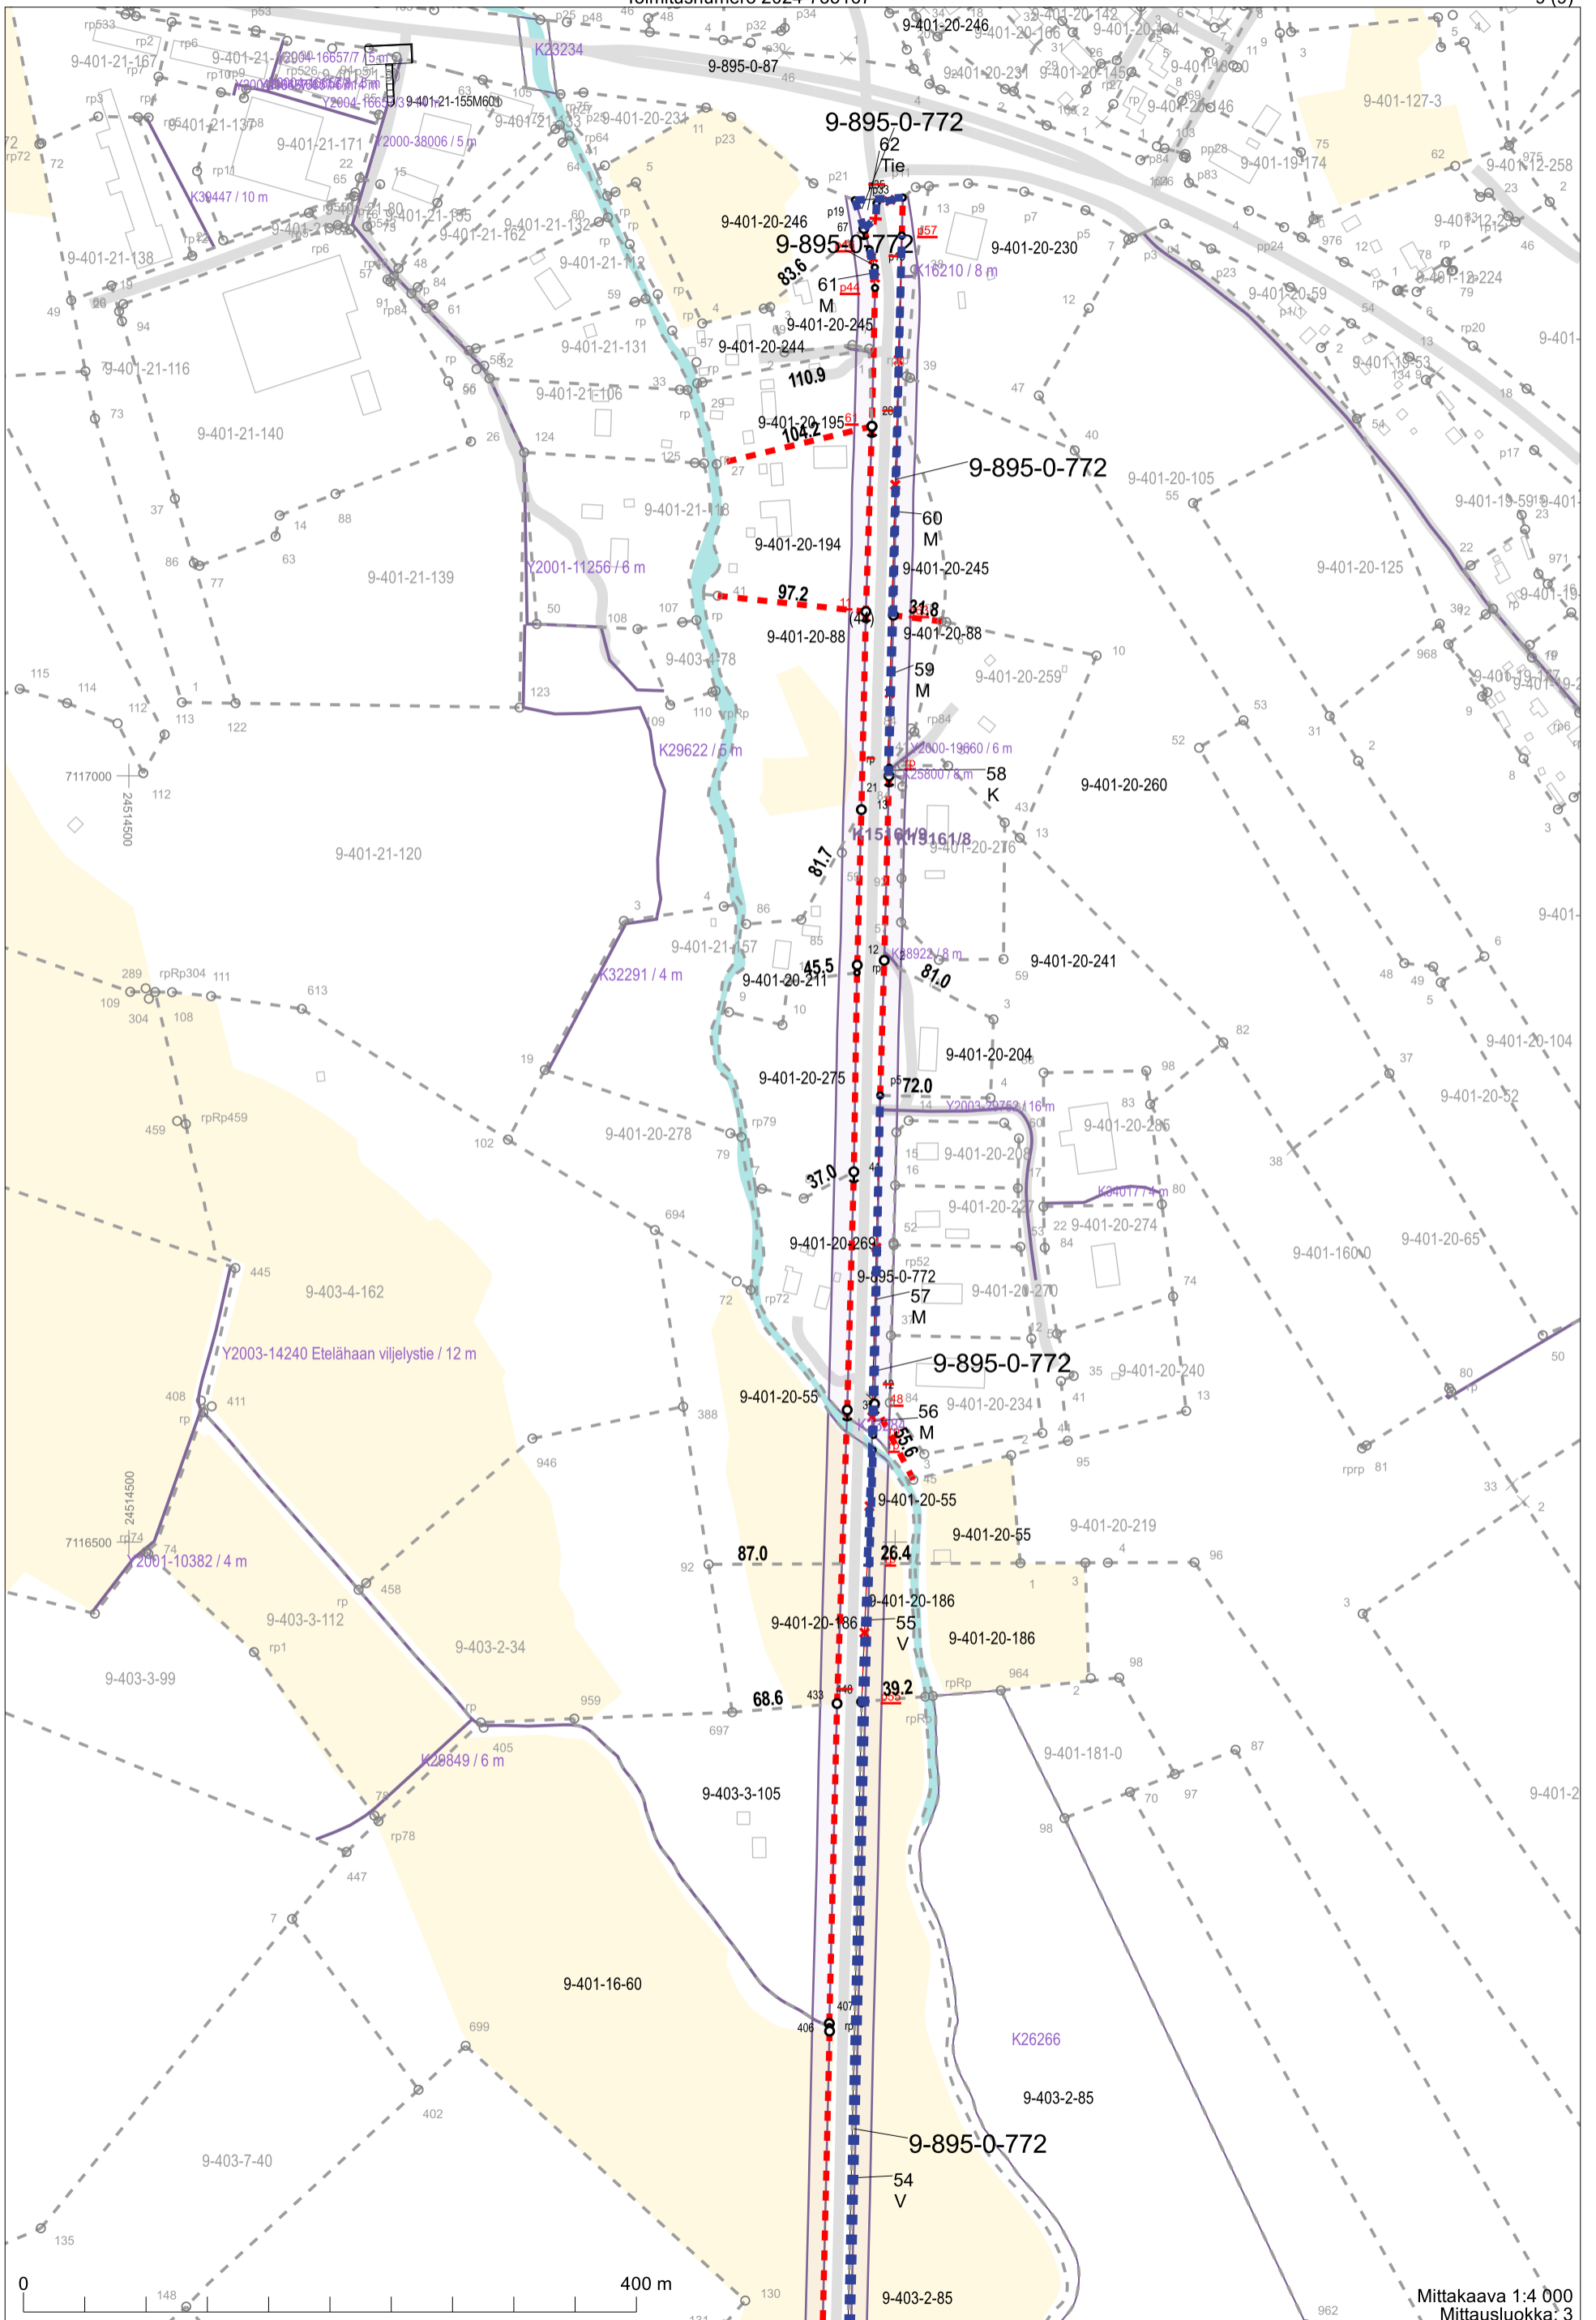

208-895-0-772

4 V

3 M

2 V

1 M

69.6

7108500

24510500

0 200 m

Mittakaava 1:2 000
Mittausluokka: 3

Koordinaattijärjestelmä: ETRS-GKn/peruskoordinaatisto

Mittakaava 1:4 000
Mittausluokka: 3

Koordinaattijärjestelmä: ETRS-GKn/peruskoordinaatisto

Mittakaava: 1:4 000
Mittausluokka: 3

Koordinaattijärjestelmä: ETRS-GKn/peruskoordinaatisto

Mittakaava 1:4 000
Mittausluokka: 3

Koordinaattijärjestelmä: ETRS-GKn/peruskoordinaatisto