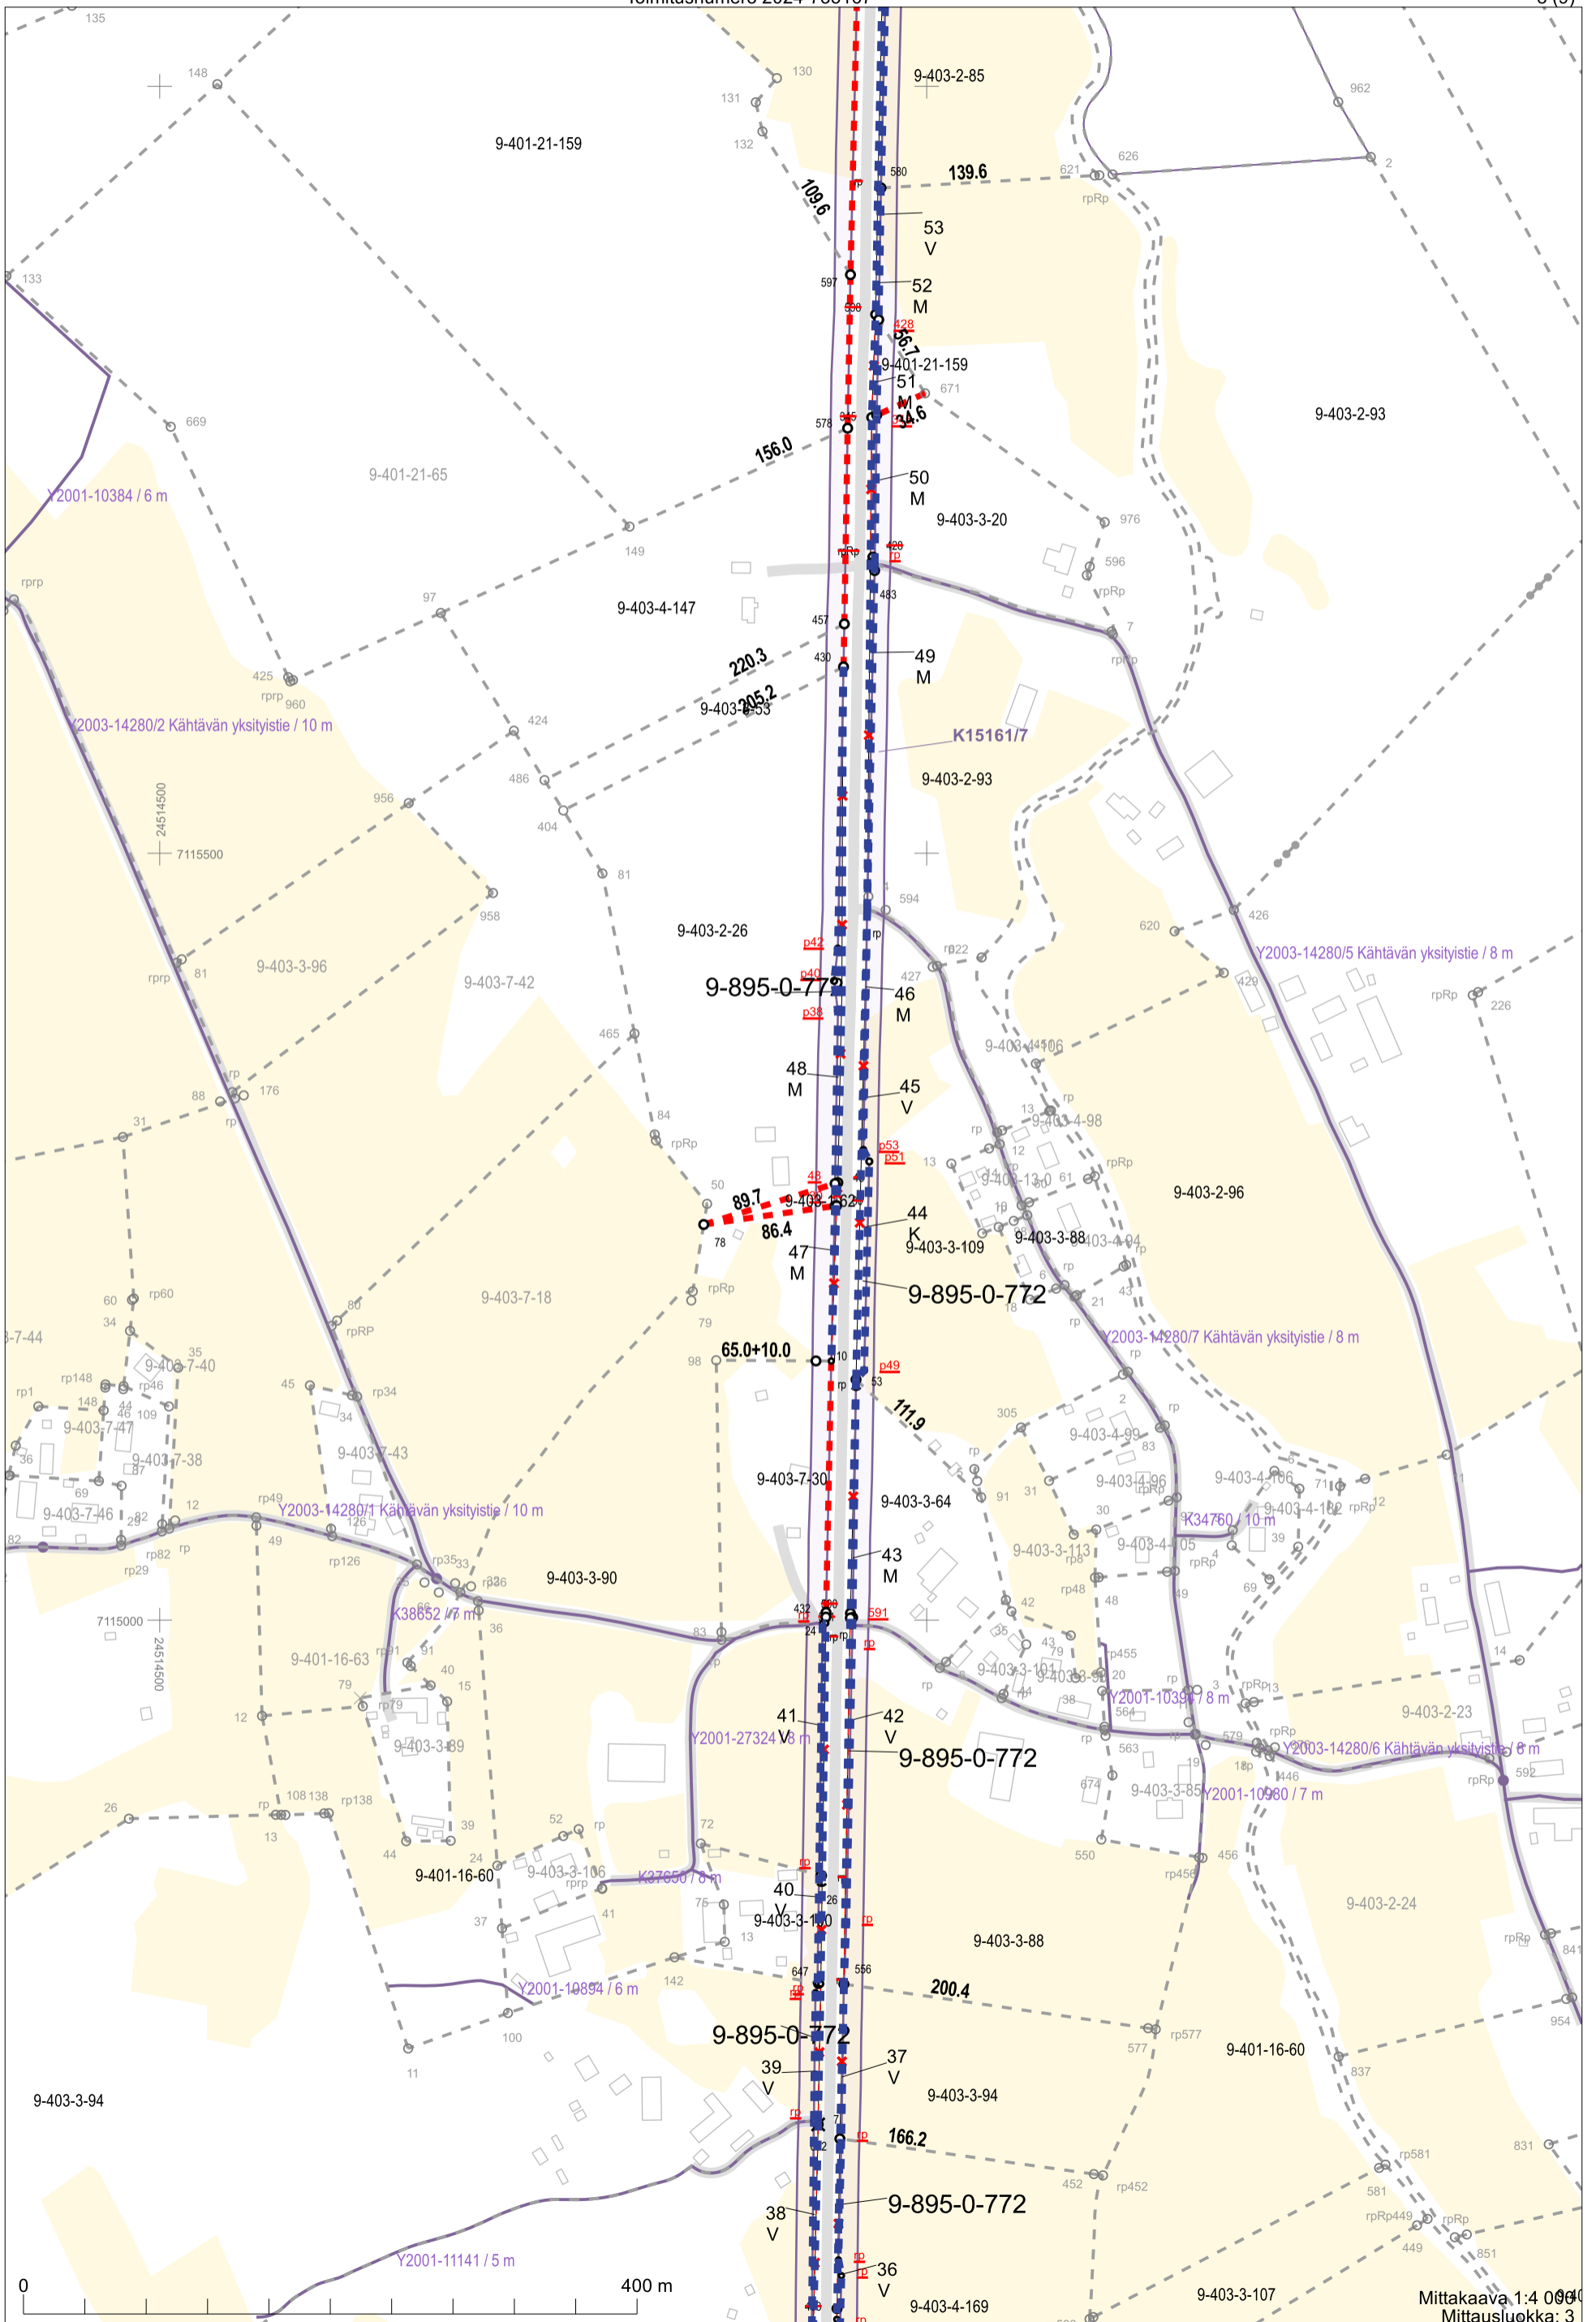

208-895-0-772

4 V

3 M

2 V

1 M

69.6

7108500

24510500

0 200 m

Mittakaava 1:2 000
Mittausluokka: 3

Koordinaattijärjestelmä: ETRS-GKn/peruskoordinaatisto

Mittakaava 1:4 000
Mittausluokka: 3

Koordinaattijärjestelmä: ETRS-GKn/peruskoordinaatisto

Mittakaava: 1:4 000
Mittausluokka: 3

Koordinaattijärjestelmä: ETRS-GKn/peruskoordinaatisto

Mittakaava 1:4 000
Mittausluokka: 3

Koordinaattijärjestelmä: ETRS-GKn/peruskoordinaatisto