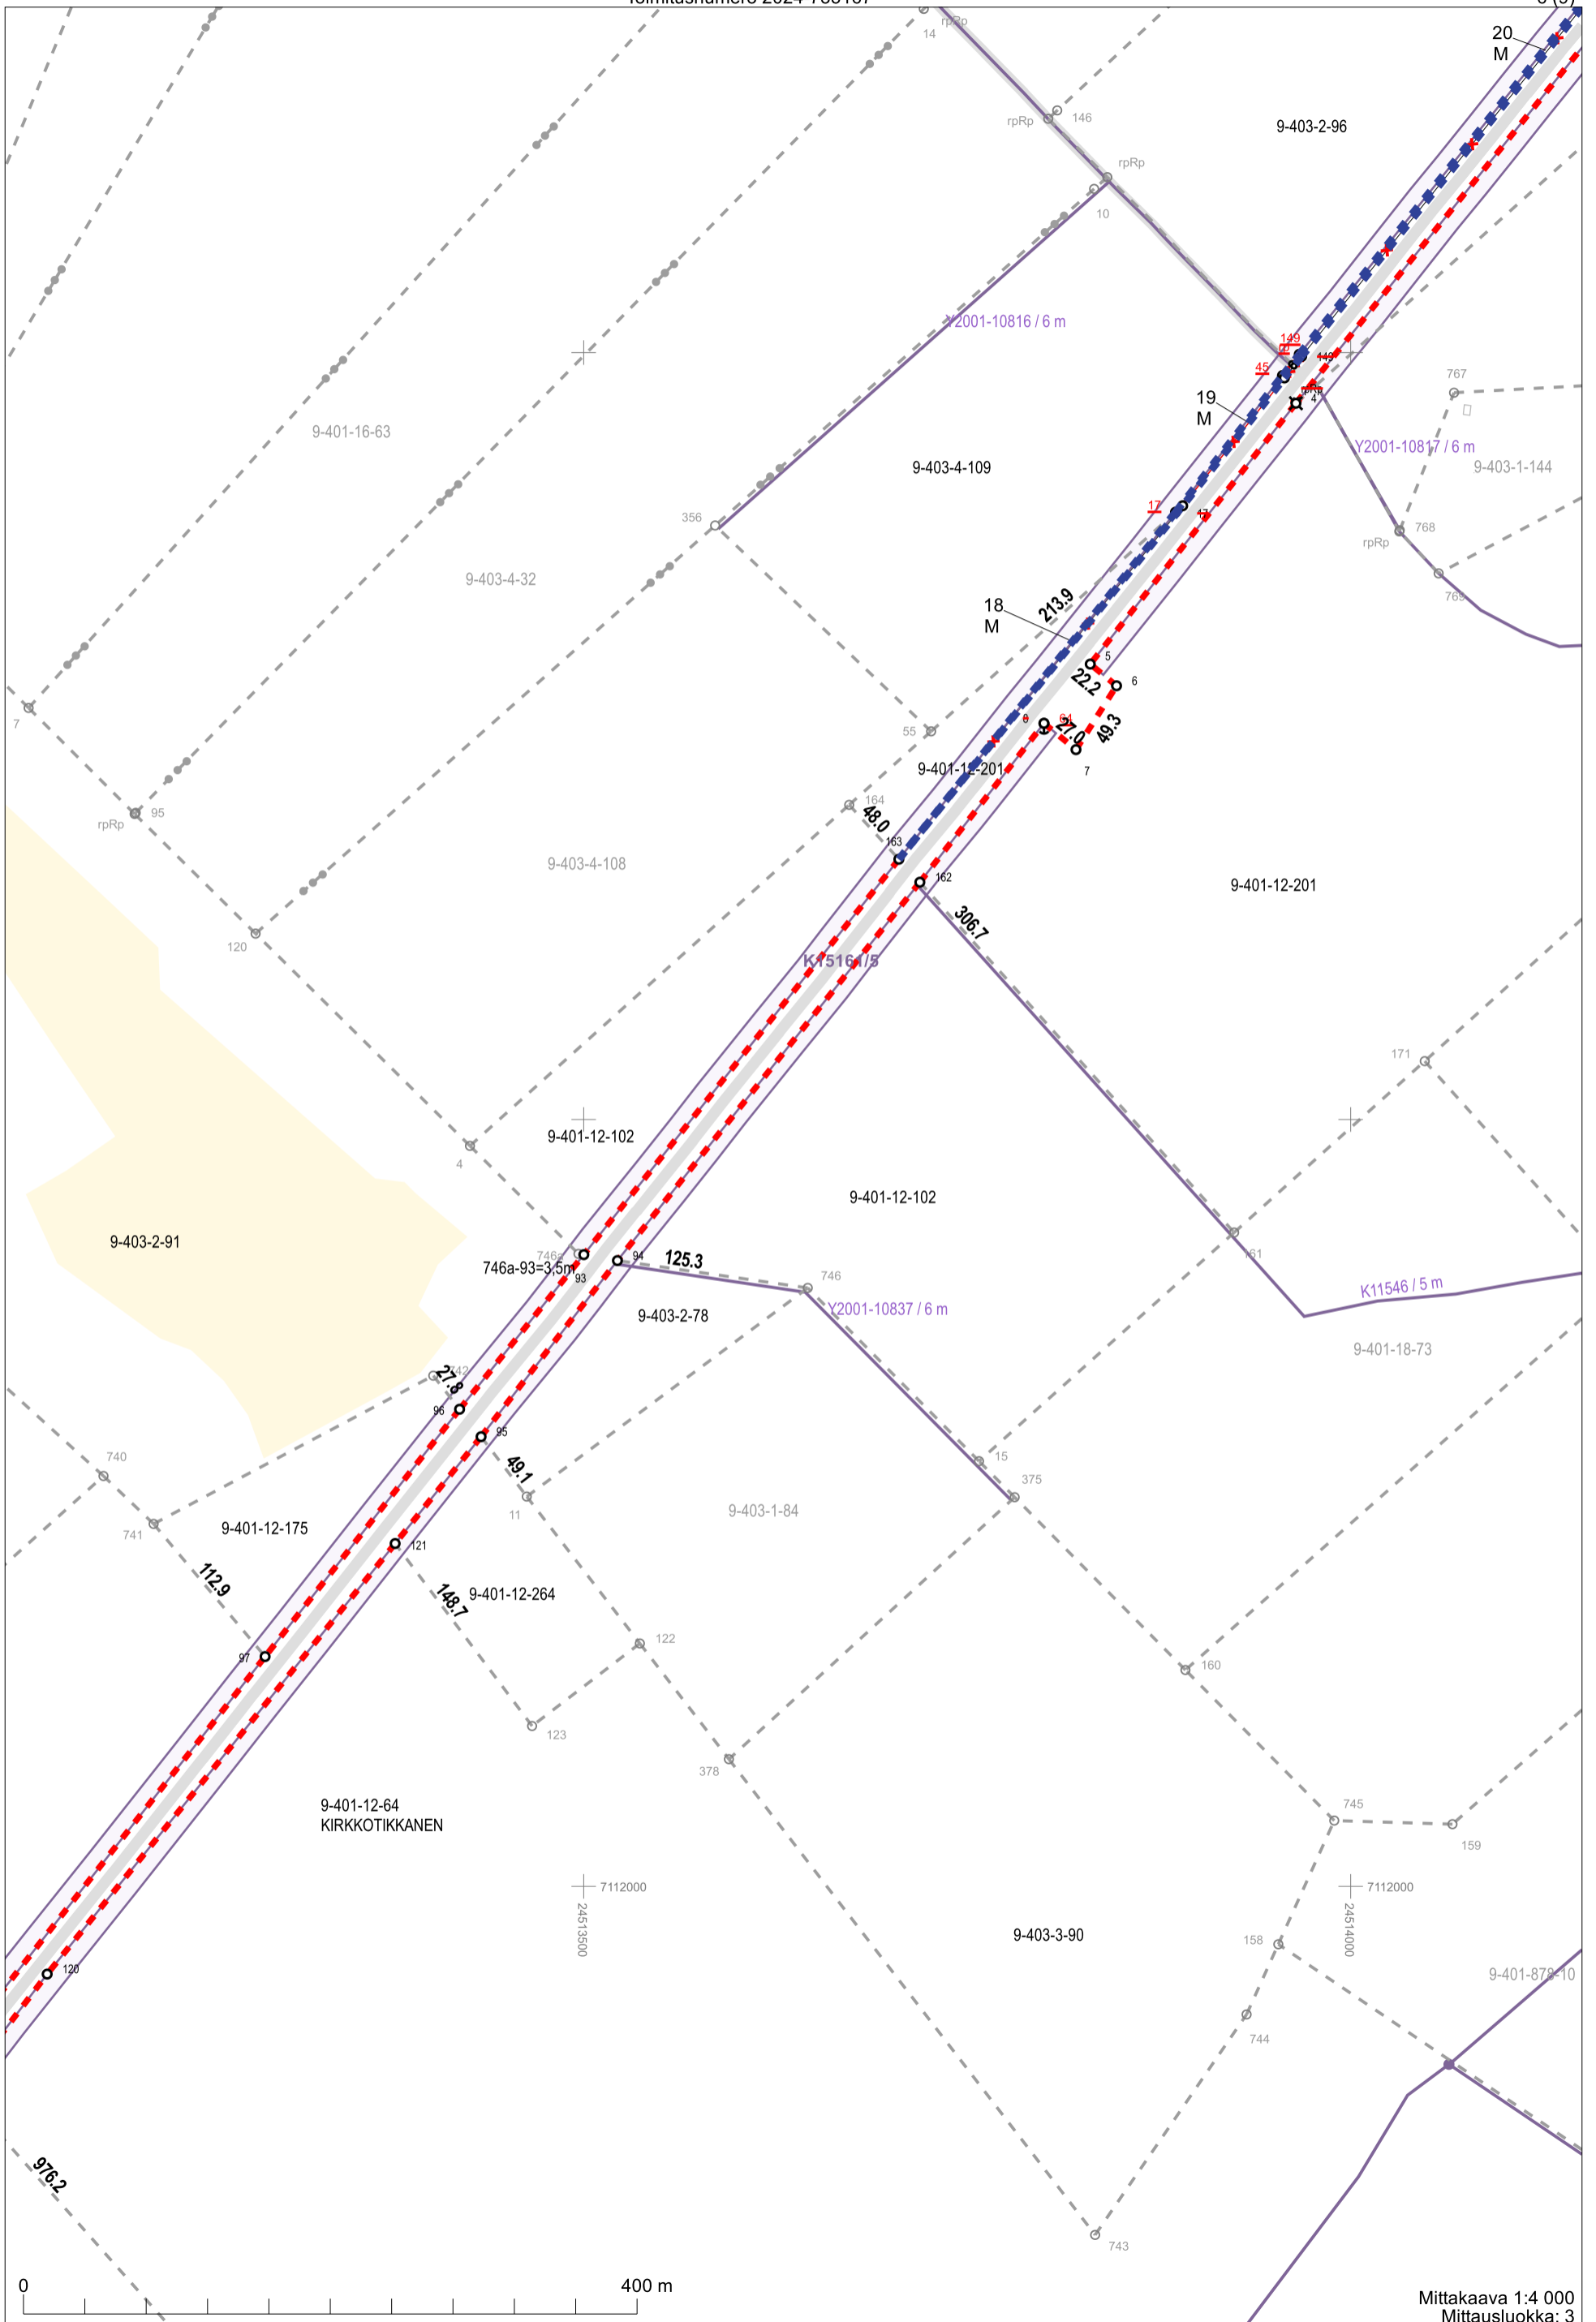

208-895-0-772

4 V

3 M

2 V

1 M

69.6

7108500

24510500

0 200 m

Mittakaava 1:2 000
Mittausluokka: 3

Koordinaattijärjestelmä: ETRS-GKn/peruskoordinaatisto

Mittakaava 1:4 000
Mittausluokka: 3

Koordinaattijärjestelmä: ETRS-GKn/peruskoordinaatisto

Mittakaava: 1:4 000
Mittausluokka: 3

Koordinaattijärjestelmä: ETRS-GKn/peruskoordinaatisto

Mittakaava 1:4 000
Mittausluokka: 3

Koordinaattijärjestelmä: ETRS-GKn/peruskoordinaatisto