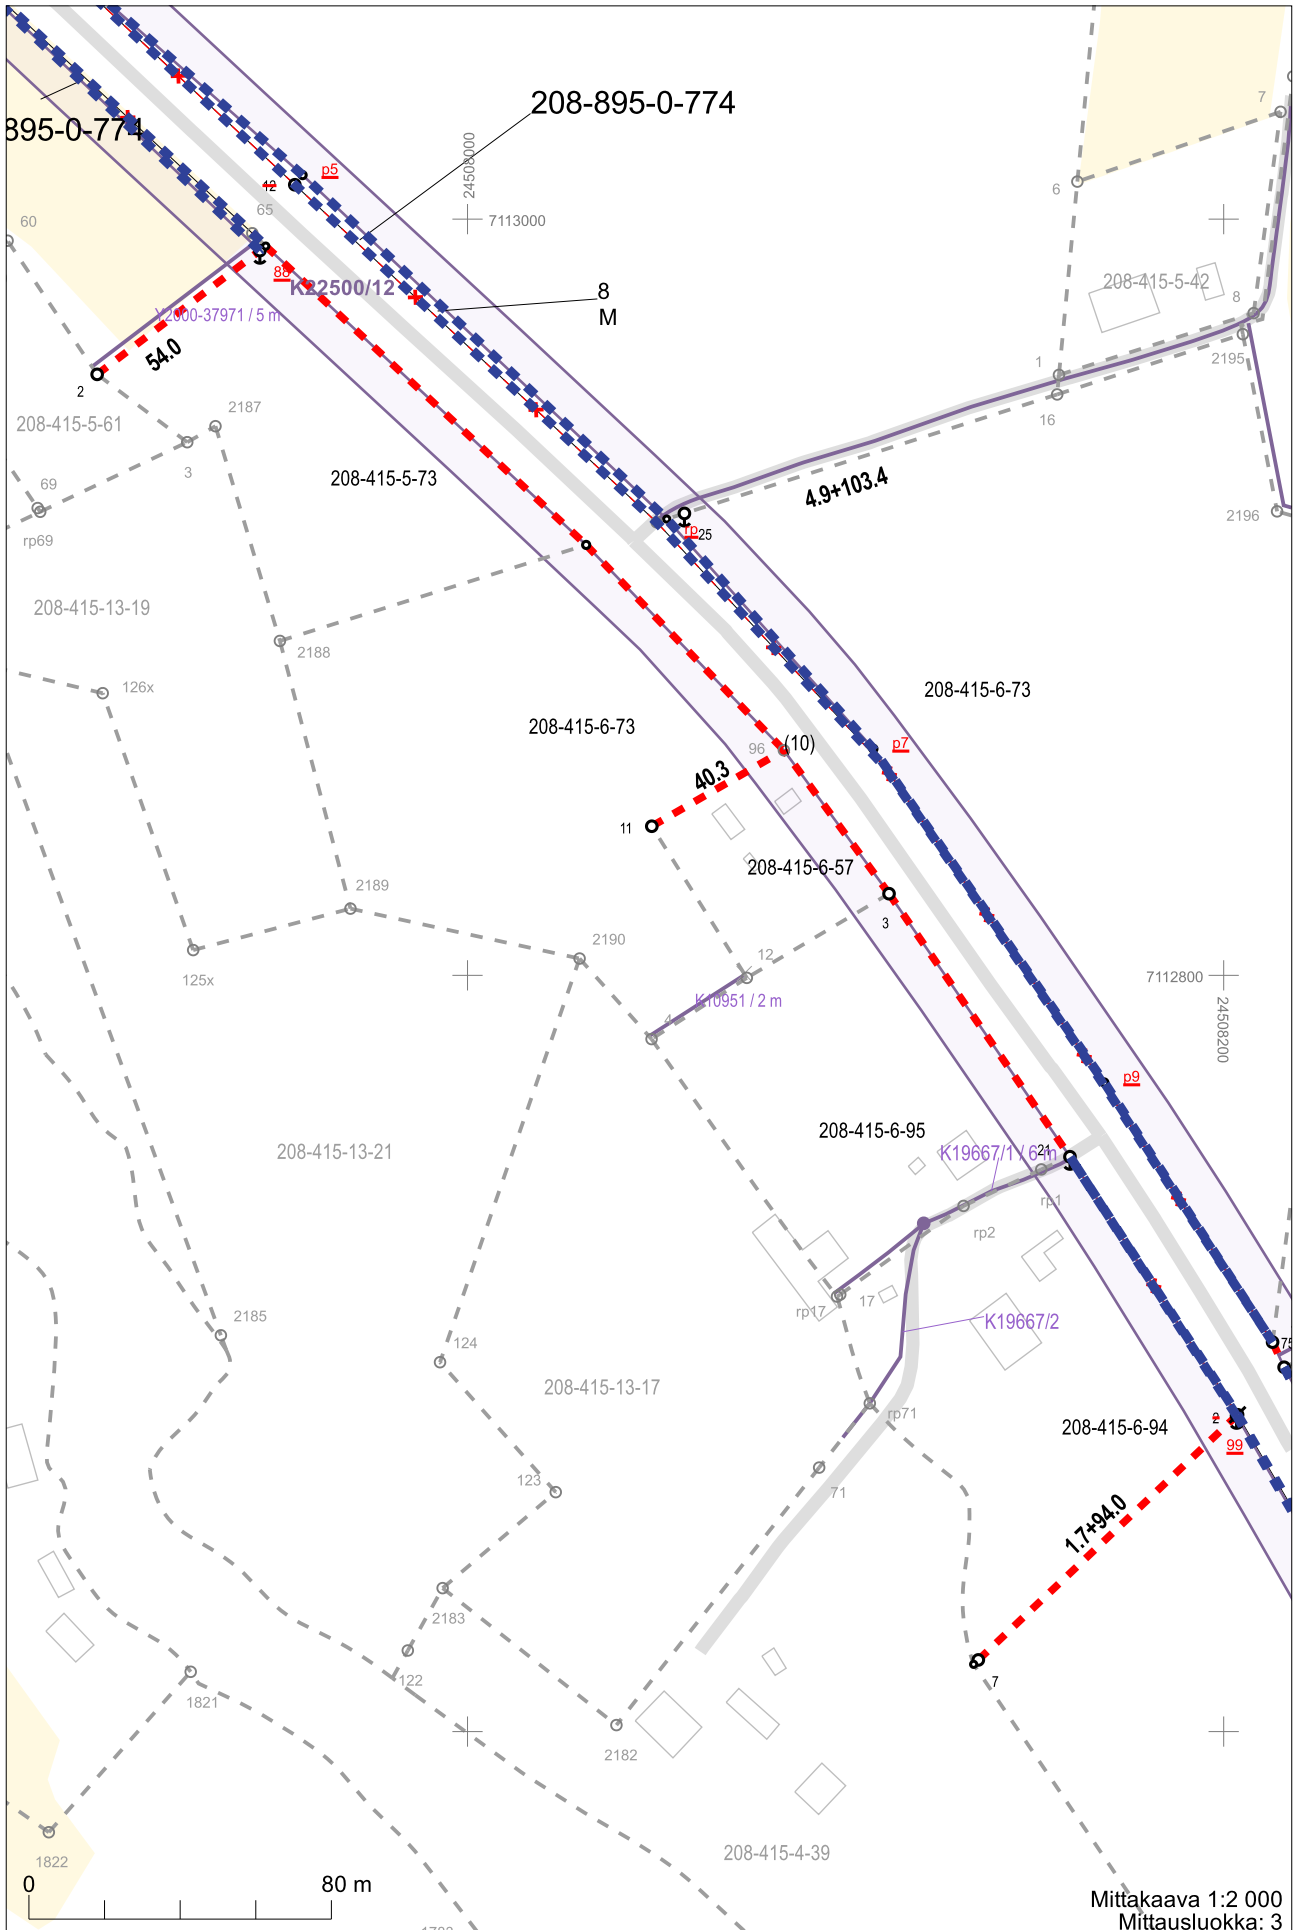

# Karttanäkymä asemoimatta

Mittakaava 1:2 000  
Mittausluokka: 3

Koordinaattijärjestelmä: ETRS-GKn/peruskoordinaatisto

208-415-11-49

7102800  
24512000

7102800  
24512200

0 80 m

208-895-0-774

Mittakaava 1:2 000  
Mittausluokka: 3

Koordinaattijärjestelmä: ETRS-GKn/peruskoordinaatisto

76

7102400  
24512600

50

p82

p81

p84

208-415-5-63

p83

p86

p85

p88

p90

7102200  
24512600

54

208-895-0-774

57  
M

p87

p92

0 80 m

Mittakaava 1:2 000  
Mittausluokka: 3

Koordinaattijärjestelmä: ETRS-GKn/peruskoordinaatisto