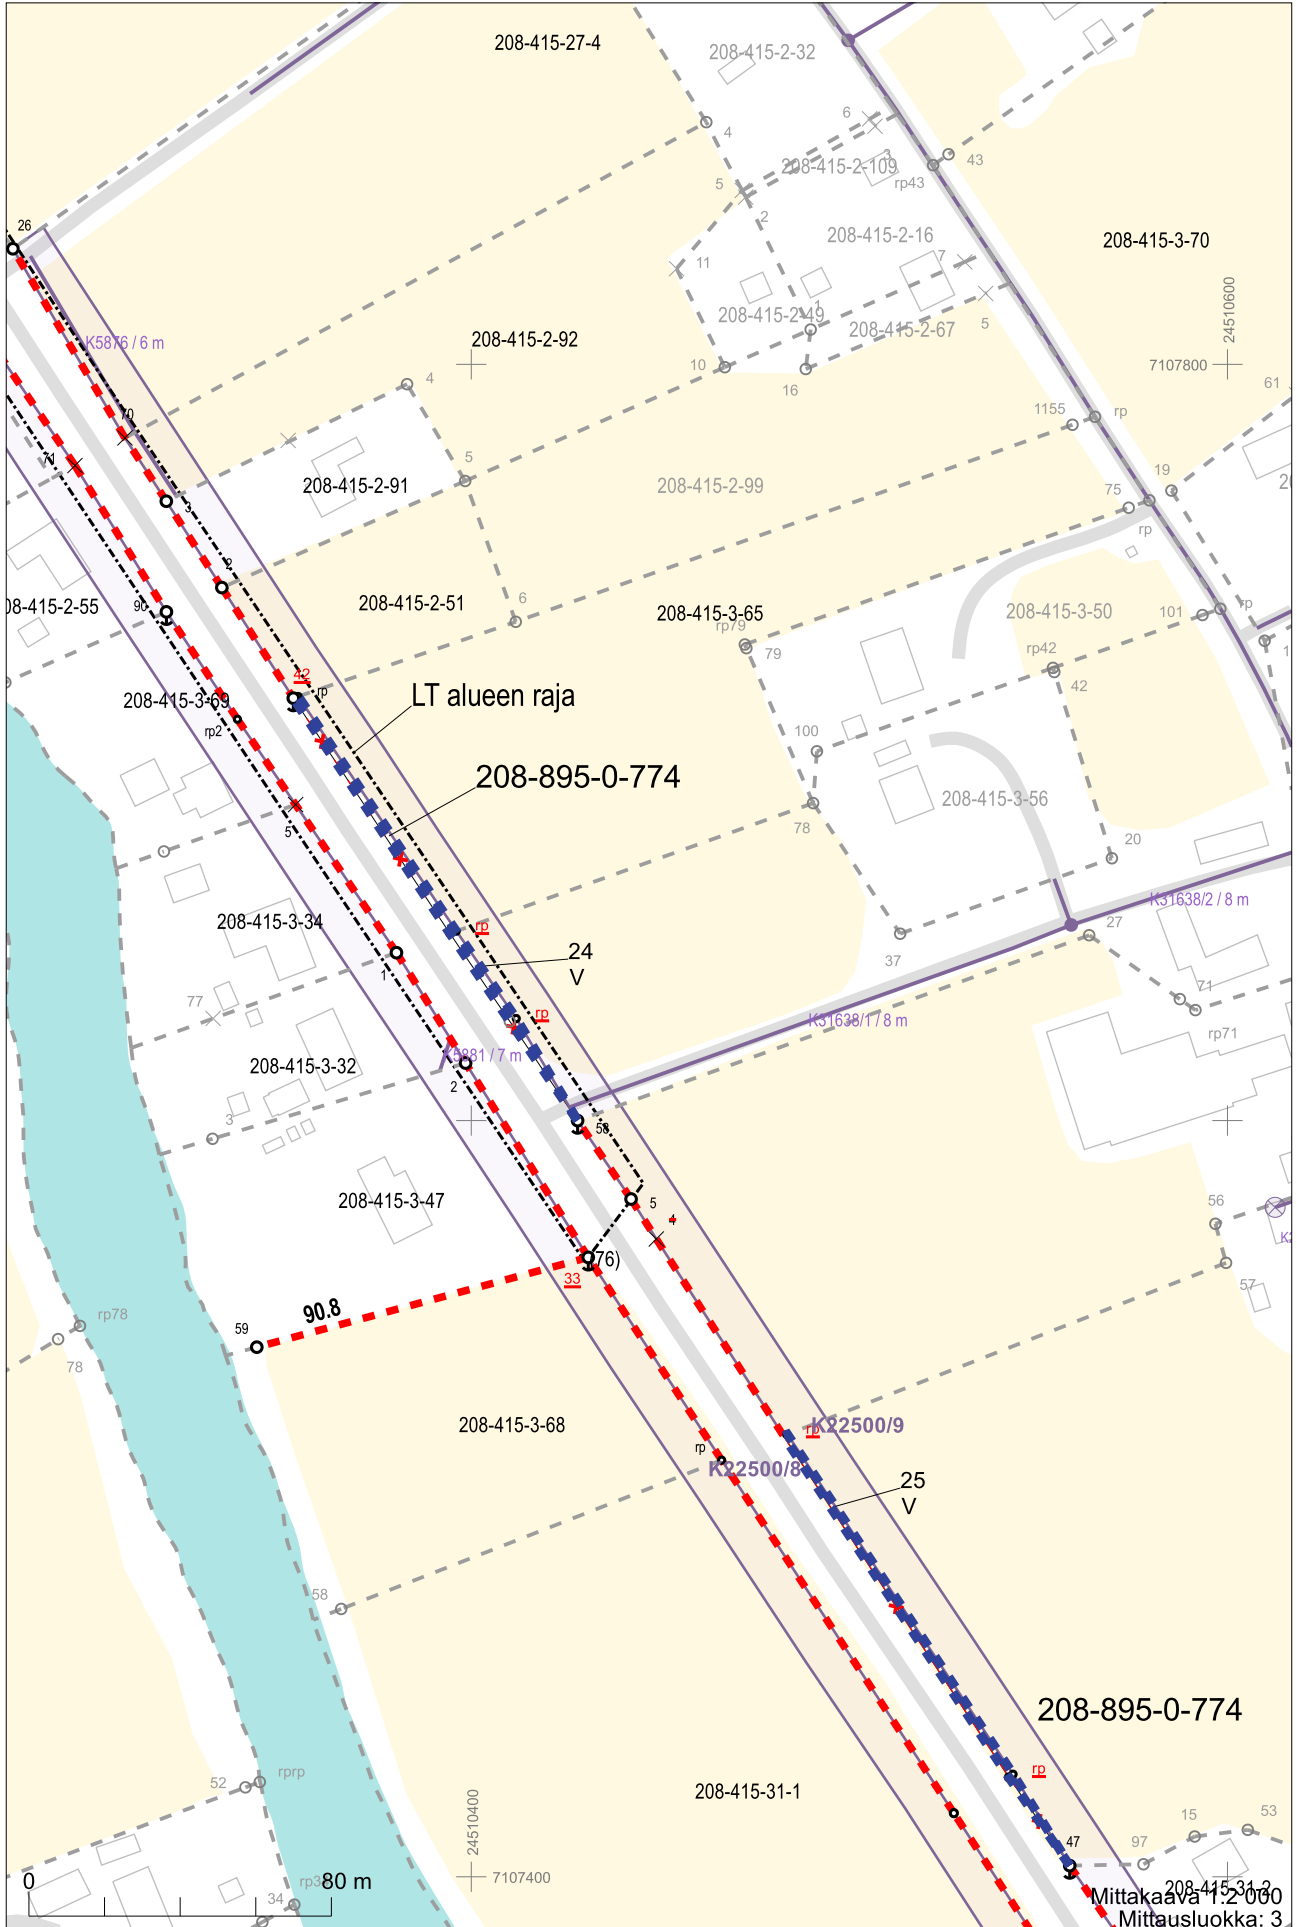

# Karttanäkymä asemoimatta

Mittakaava 1:2 000  
Mittausluokka: 3

Koordinaattijärjestelmä: ETRS-GKn/peruskoordinaatisto

208-415-11-49

7102800  
24512000

7102800  
24512200

0 80 m

208-895-0-774

Mittakaava 1:2 000  
Mittausluokka: 3

Koordinaattijärjestelmä: ETRS-GKn/peruskoordinaatisto

76

7102400  
24512600

50

p82

p81

p84

208-415-5-63

p83

p86

p85

p88

p90

7102200  
24512600

54

208-895-0-774

57  
M

p87

p92

0 80 m

Mittakaava 1:2 000  
Mittausluokka: 3

Koordinaattijärjestelmä: ETRS-GKn/peruskoordinaatisto