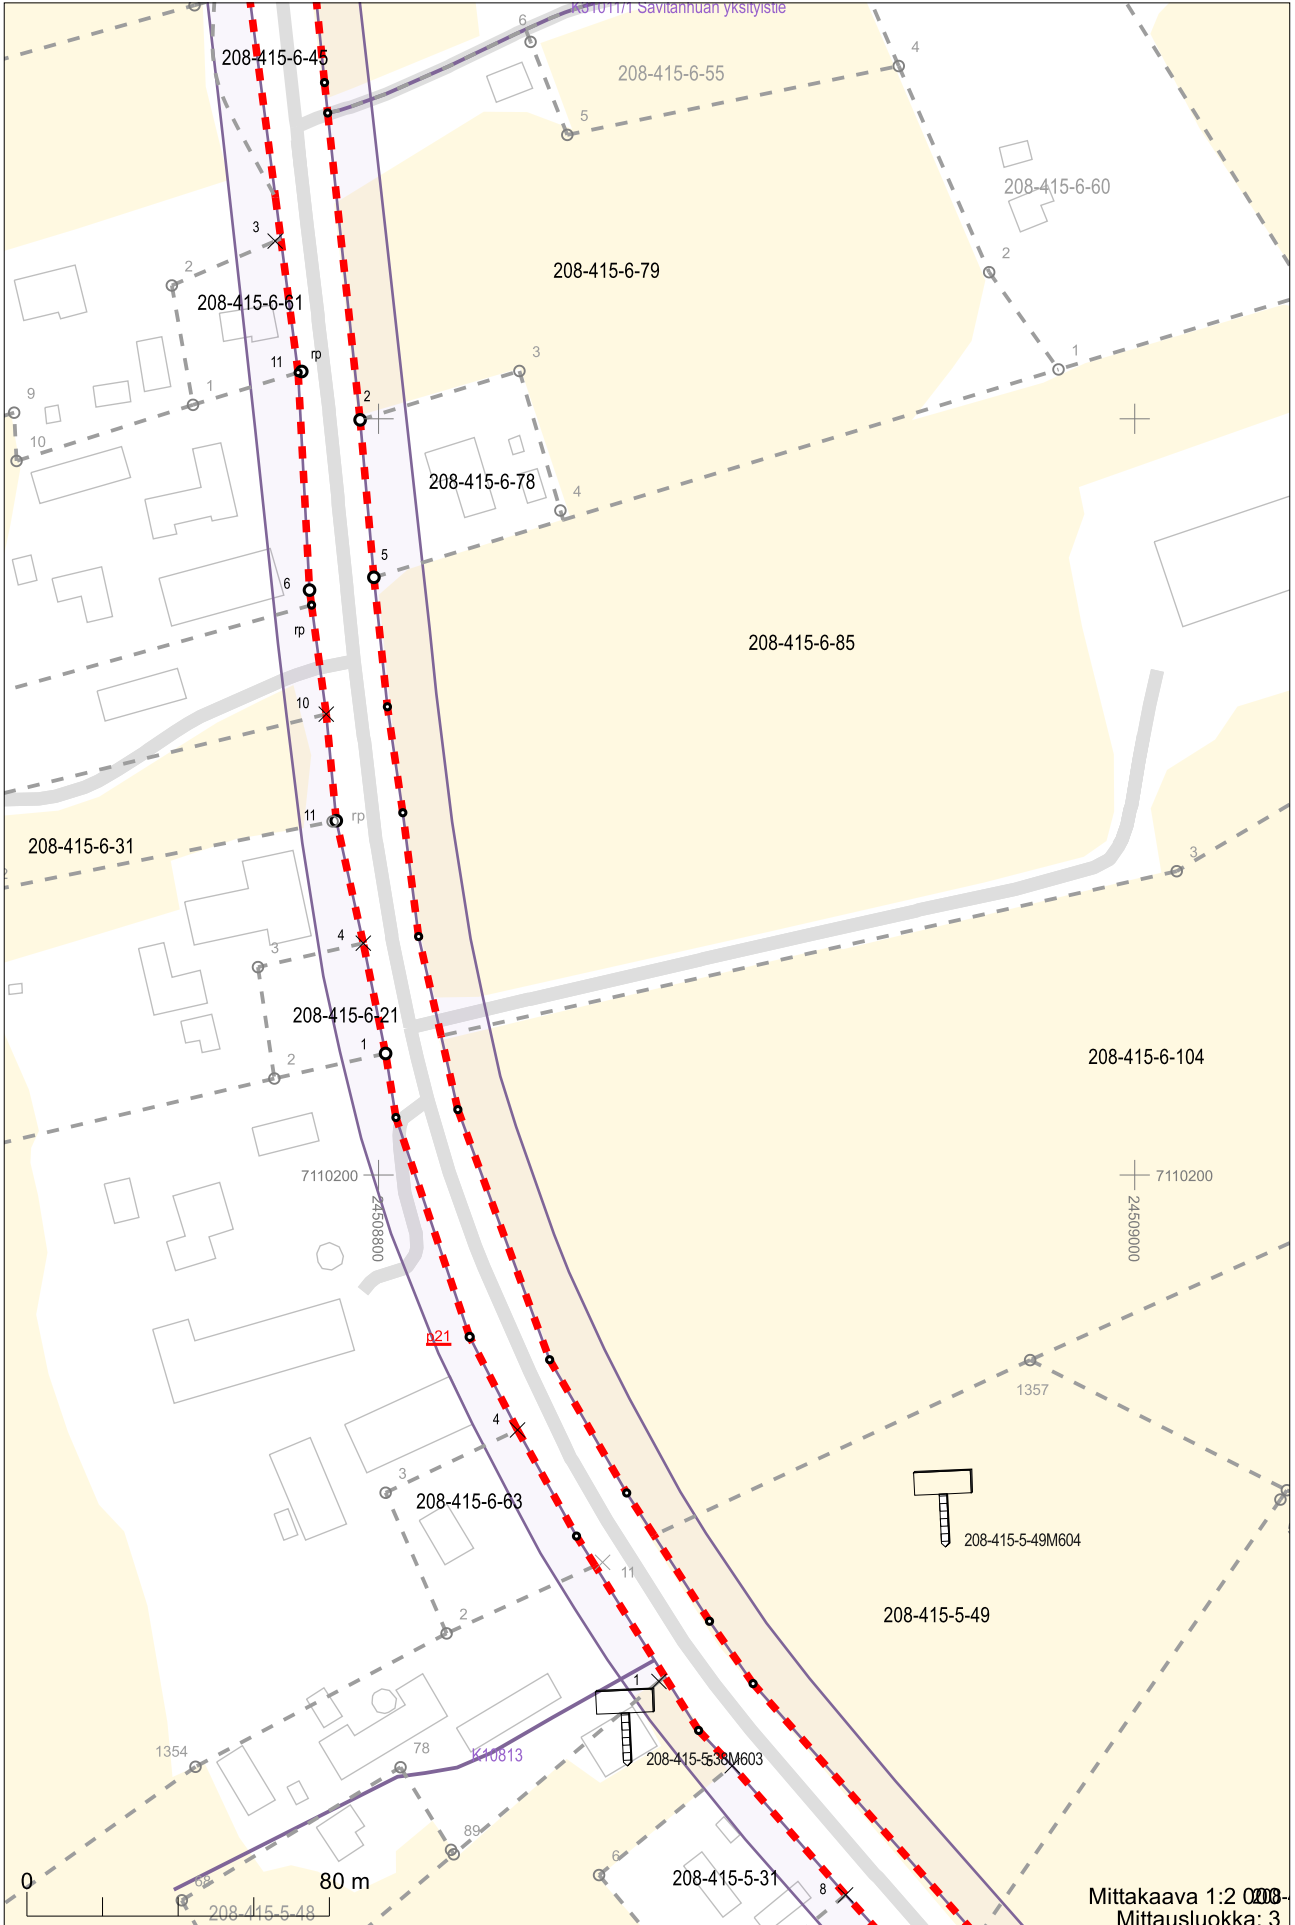

# Karttanäkymä asemoimatta

Mittakaava 1:2 000  
Mittausluokka: 3

Koordinaattijärjestelmä: ETRS-GKn/peruskoordinaatisto

208-415-11-49

7102800  
24512000

7102800  
24512200

0 80 m

208-895-0-774

Mittakaava 1:2 000  
Mittausluokka: 3

Koordinaattijärjestelmä: ETRS-GKn/peruskoordinaatisto

76

7102400  
24512600

50

p82

p81

p84

208-415-5-63

p83

p86

p85

p88

p90

7102200  
24512600

54

208-895-0-774

57  
M

p87

p92

0 80 m

Mittakaava 1:2 000  
Mittausluokka: 3

Koordinaattijärjestelmä: ETRS-GKn/peruskoordinaatisto