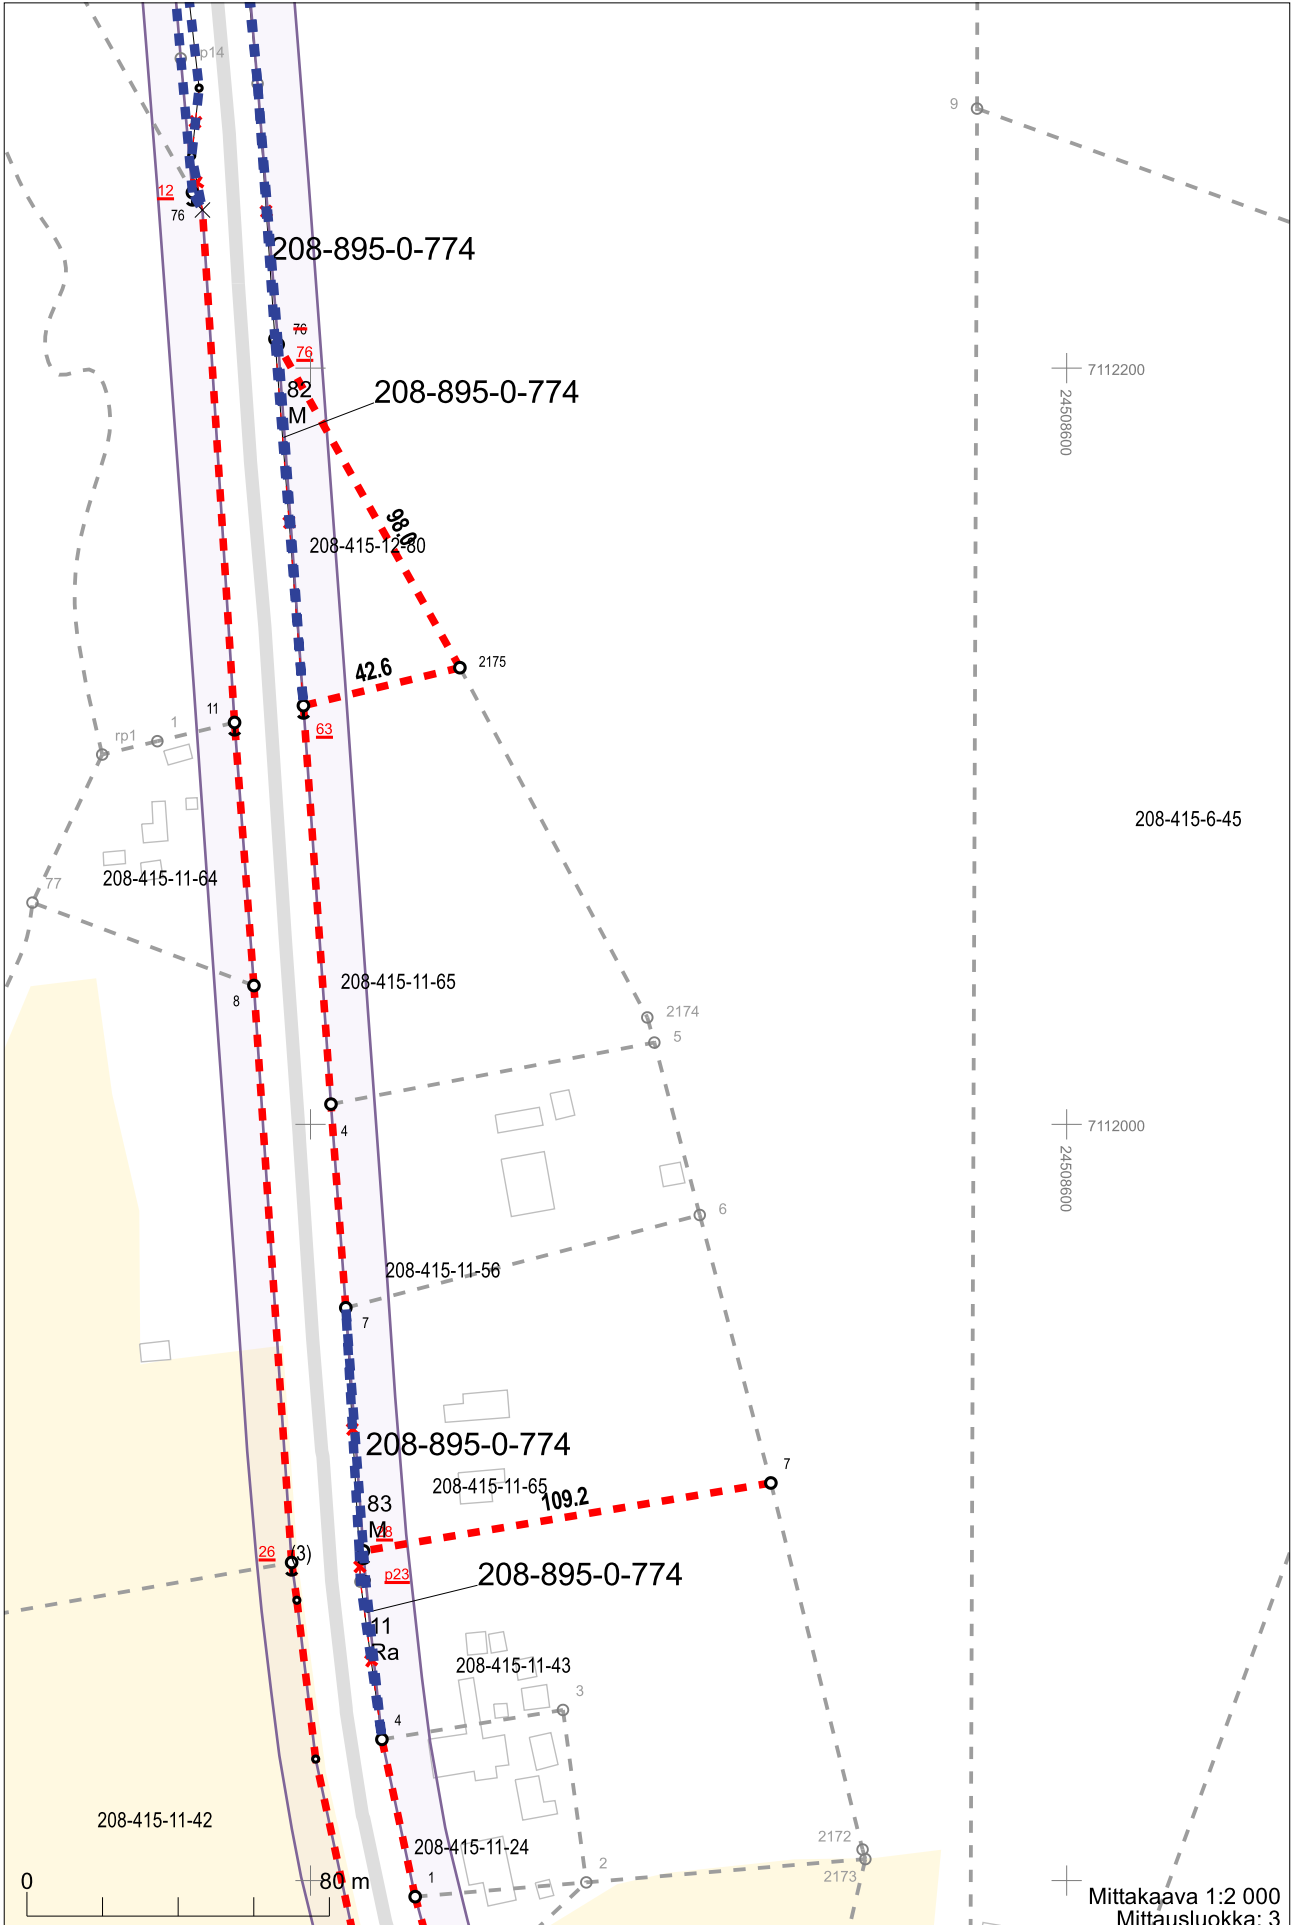

# Karttanäkymä asemoimatta

Mittakaava 1:2 000  
Mittausluokka: 3

Koordinaattijärjestelmä: ETRS-GKn/peruskoordinaatisto

208-415-11-49

7102800  
24512000

7102800  
24512200

0 80 m

208-895-0-774

Mittakaava 1:2 000  
Mittausluokka: 3

Koordinaattijärjestelmä: ETRS-GKn/peruskoordinaatisto

76

7102400  
24512600

50

p82

p81

p84

208-415-5-63

p83

p86

p85

p88

p90

7102200  
24512600

54

208-895-0-774

57  
M

p87

p92

0 80 m

Mittakaava 1:2 000  
Mittausluokka: 3

Koordinaattijärjestelmä: ETRS-GKn/peruskoordinaatisto