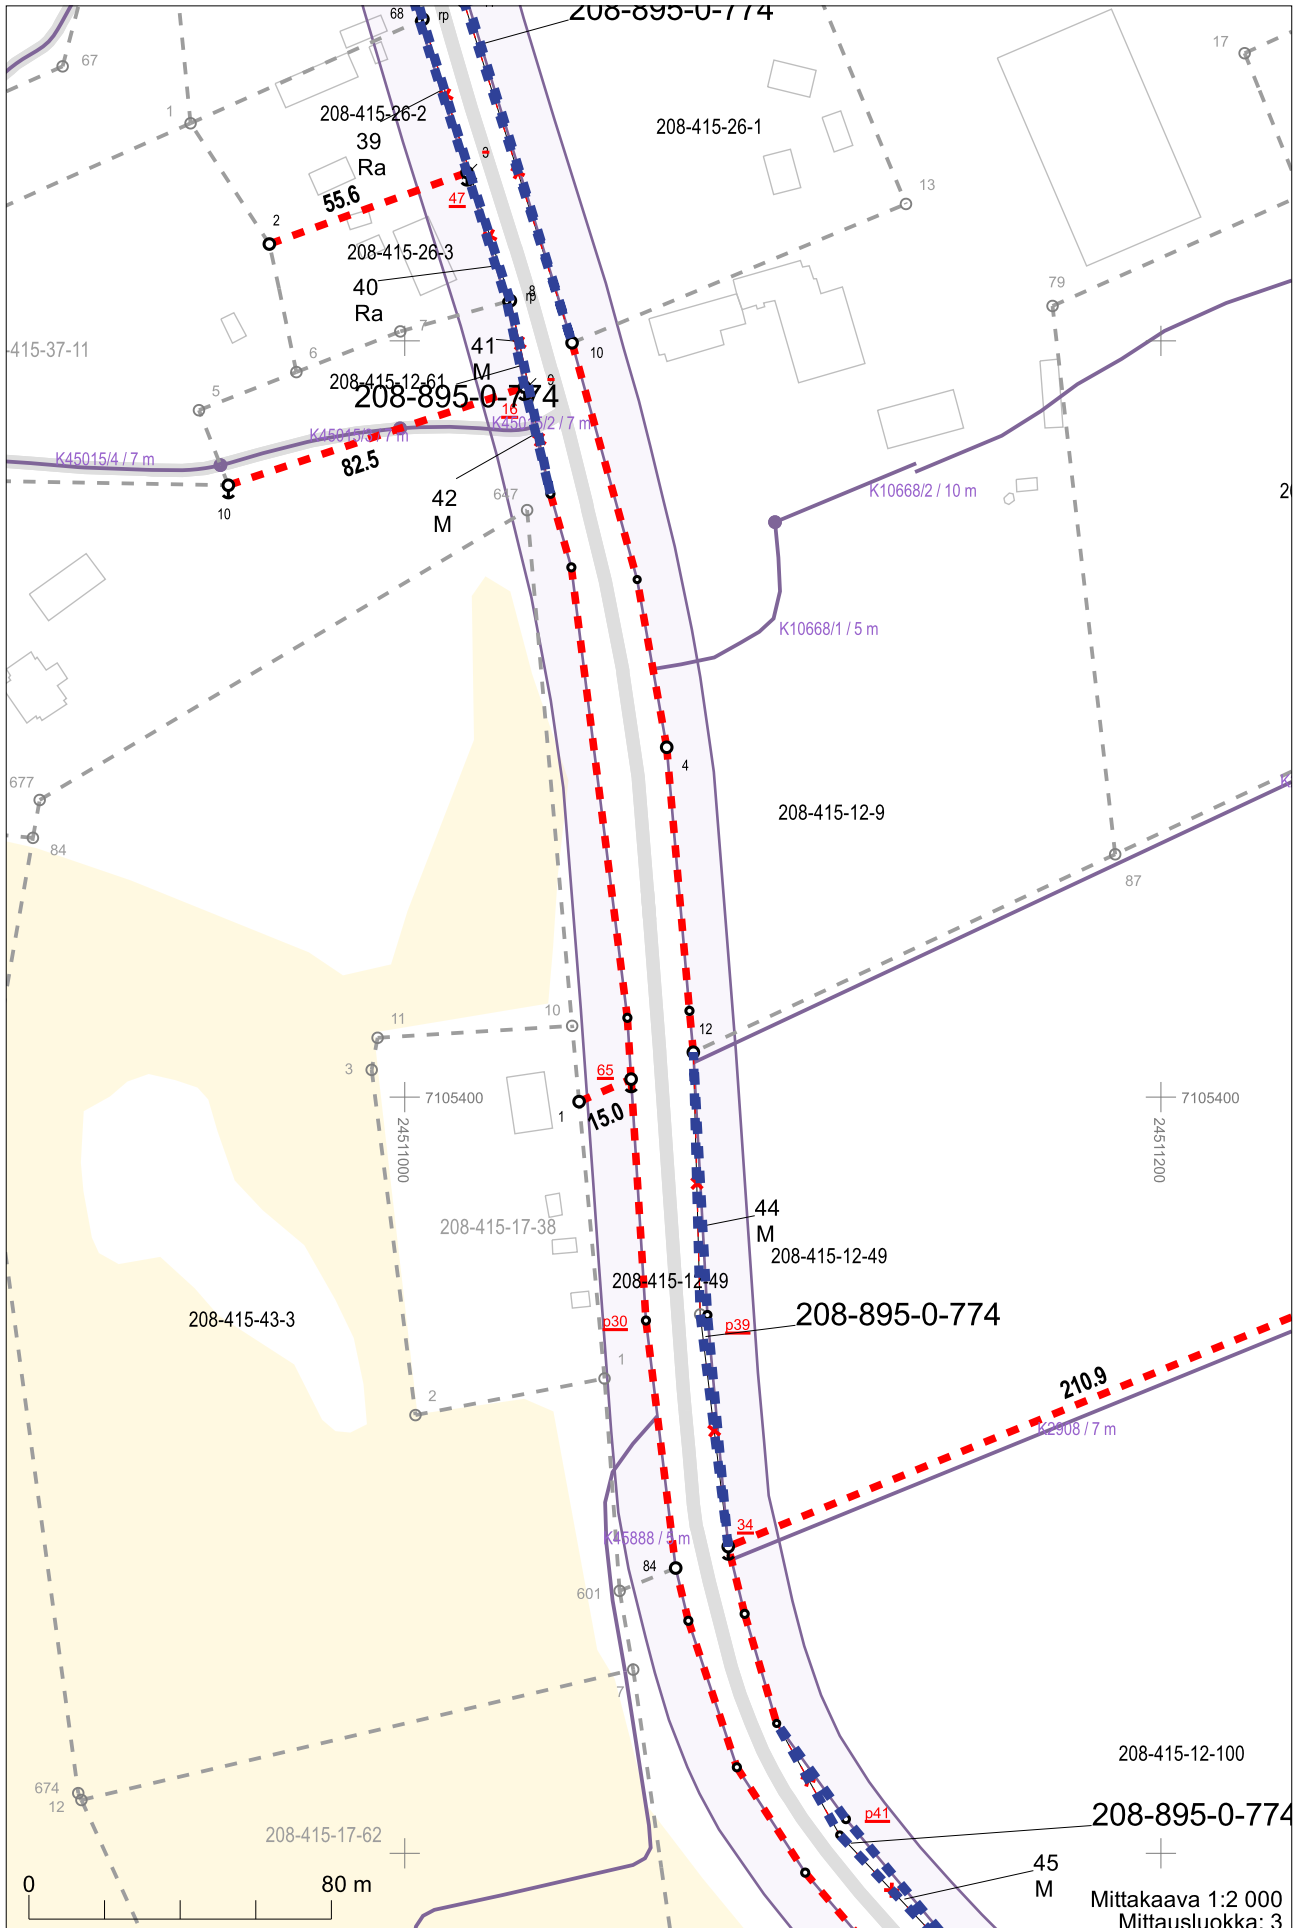

# Karttanäkymä asemoimatta

Mittakaava 1:2 000  
Mittausluokka: 3

Koordinaattijärjestelmä: ETRS-GKn/peruskoordinaatisto

208-415-11-49

7102800  
24512000

7102800  
24512200

0 80 m

208-895-0-774

Mittakaava 1:2 000  
Mittausluokka: 3

Koordinaattijärjestelmä: ETRS-GKn/peruskoordinaatisto

76

7102400  
24512600

50

p82

p81

p84

208-415-5-63

p83

p86

p85

p88

p90

7102200  
24512600

54

208-895-0-774

57  
M

p87

p92

0 80 m

Mittakaava 1:2 000  
Mittausluokka: 3

Koordinaattijärjestelmä: ETRS-GKn/peruskoordinaatisto