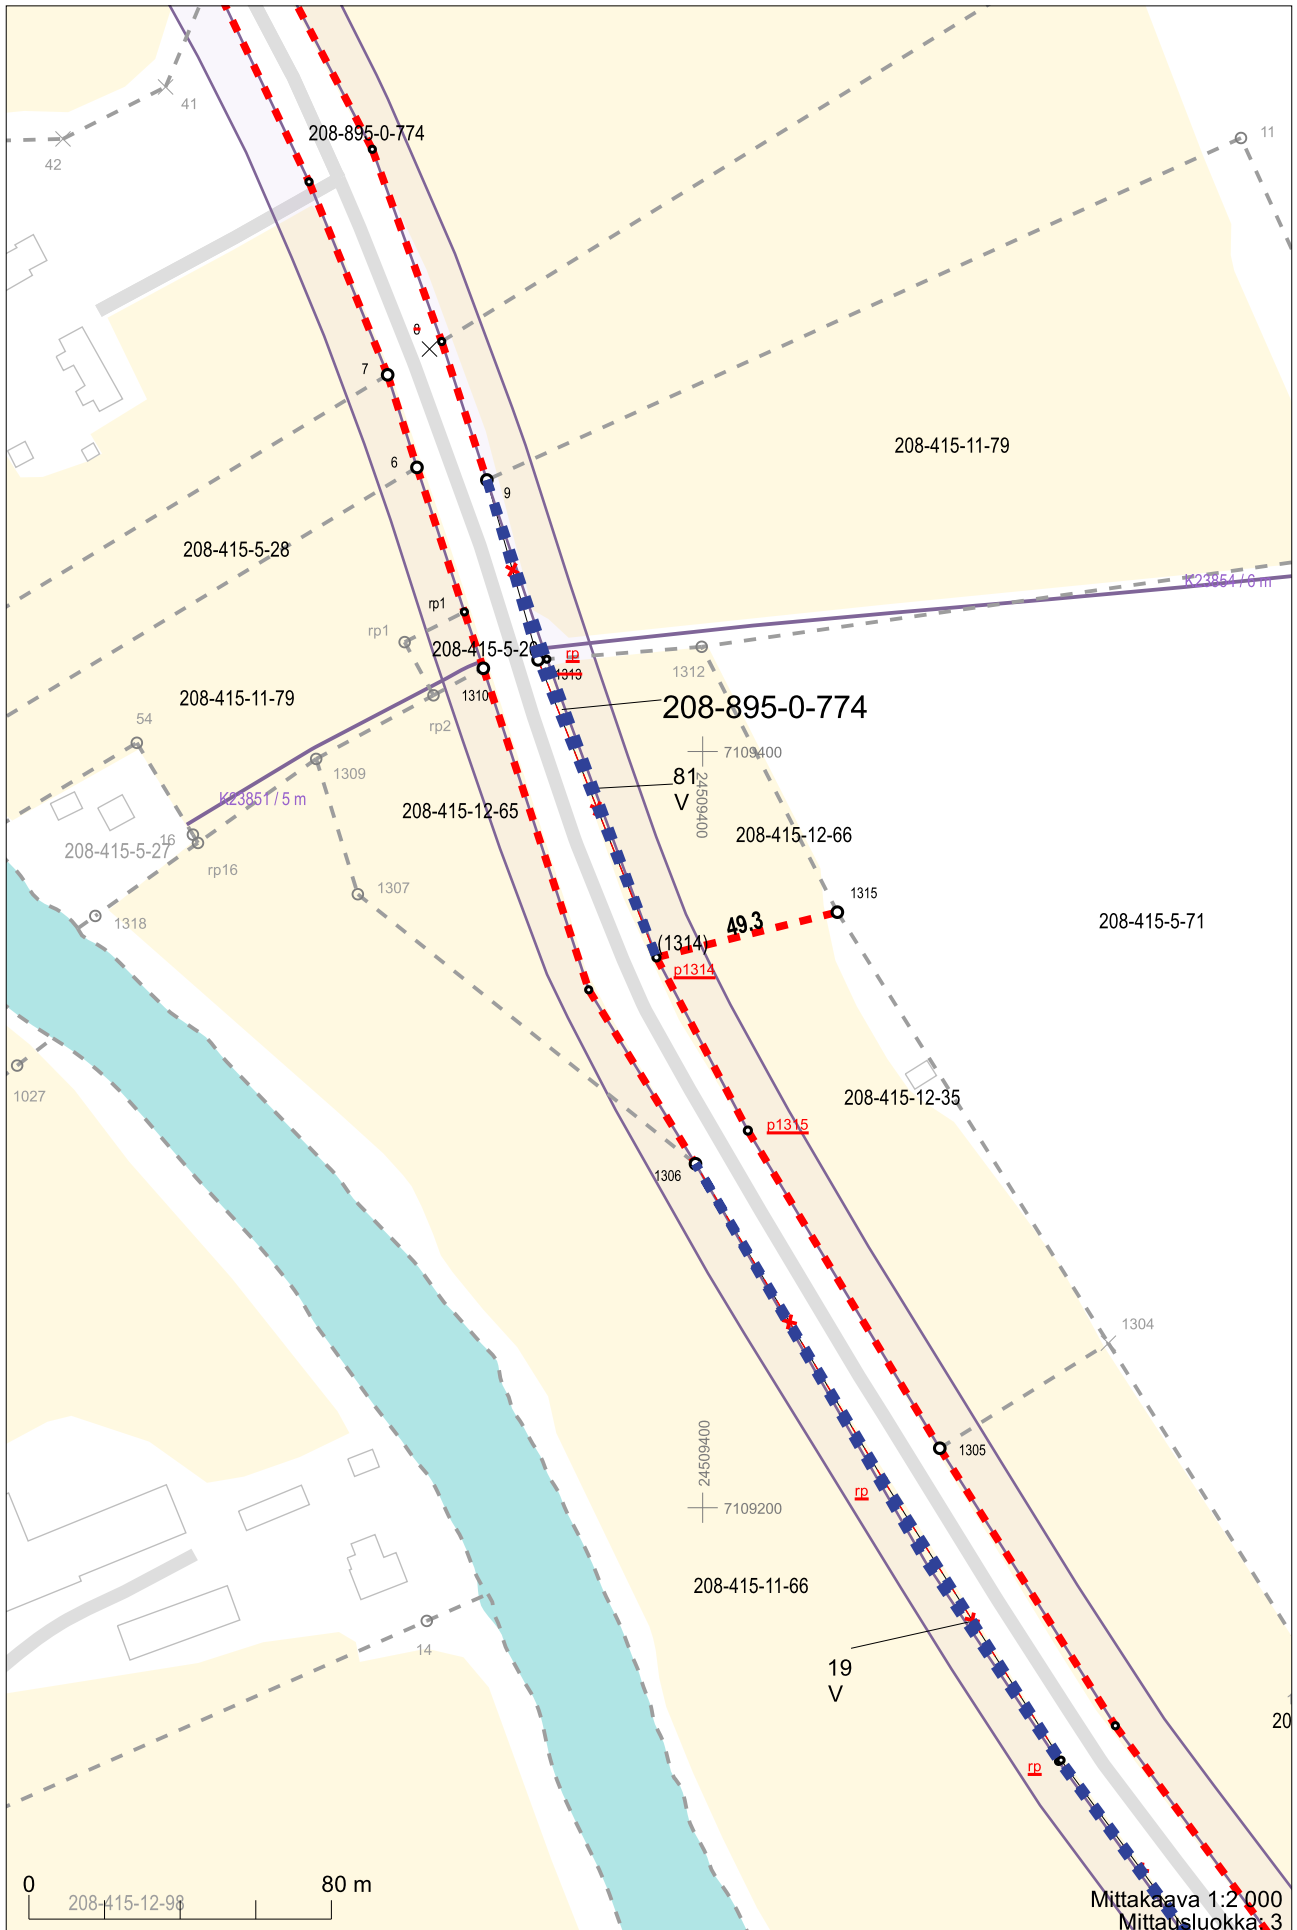

# Karttanäkymä asemoimatta

Mittakaava 1:2 000  
Mittausluokka: 3

Koordinaattijärjestelmä: ETRS-GKn/peruskoordinaatisto

208-415-11-49

7102800  
24512000

7102800  
24512200

0 80 m

208-895-0-774

Mittakaava 1:2 000  
Mittausluokka: 3

Koordinaattijärjestelmä: ETRS-GKn/peruskoordinaatisto

76

7102400  
24512600

50

p82

p81

p84

208-415-5-63

p83

p86

p85

p88

p90

7102200  
24512600

54

208-895-0-774

57  
M

p87

p92

0 80 m

Mittakaava 1:2 000  
Mittausluokka: 3

Koordinaattijärjestelmä: ETRS-GKn/peruskoordinaatisto