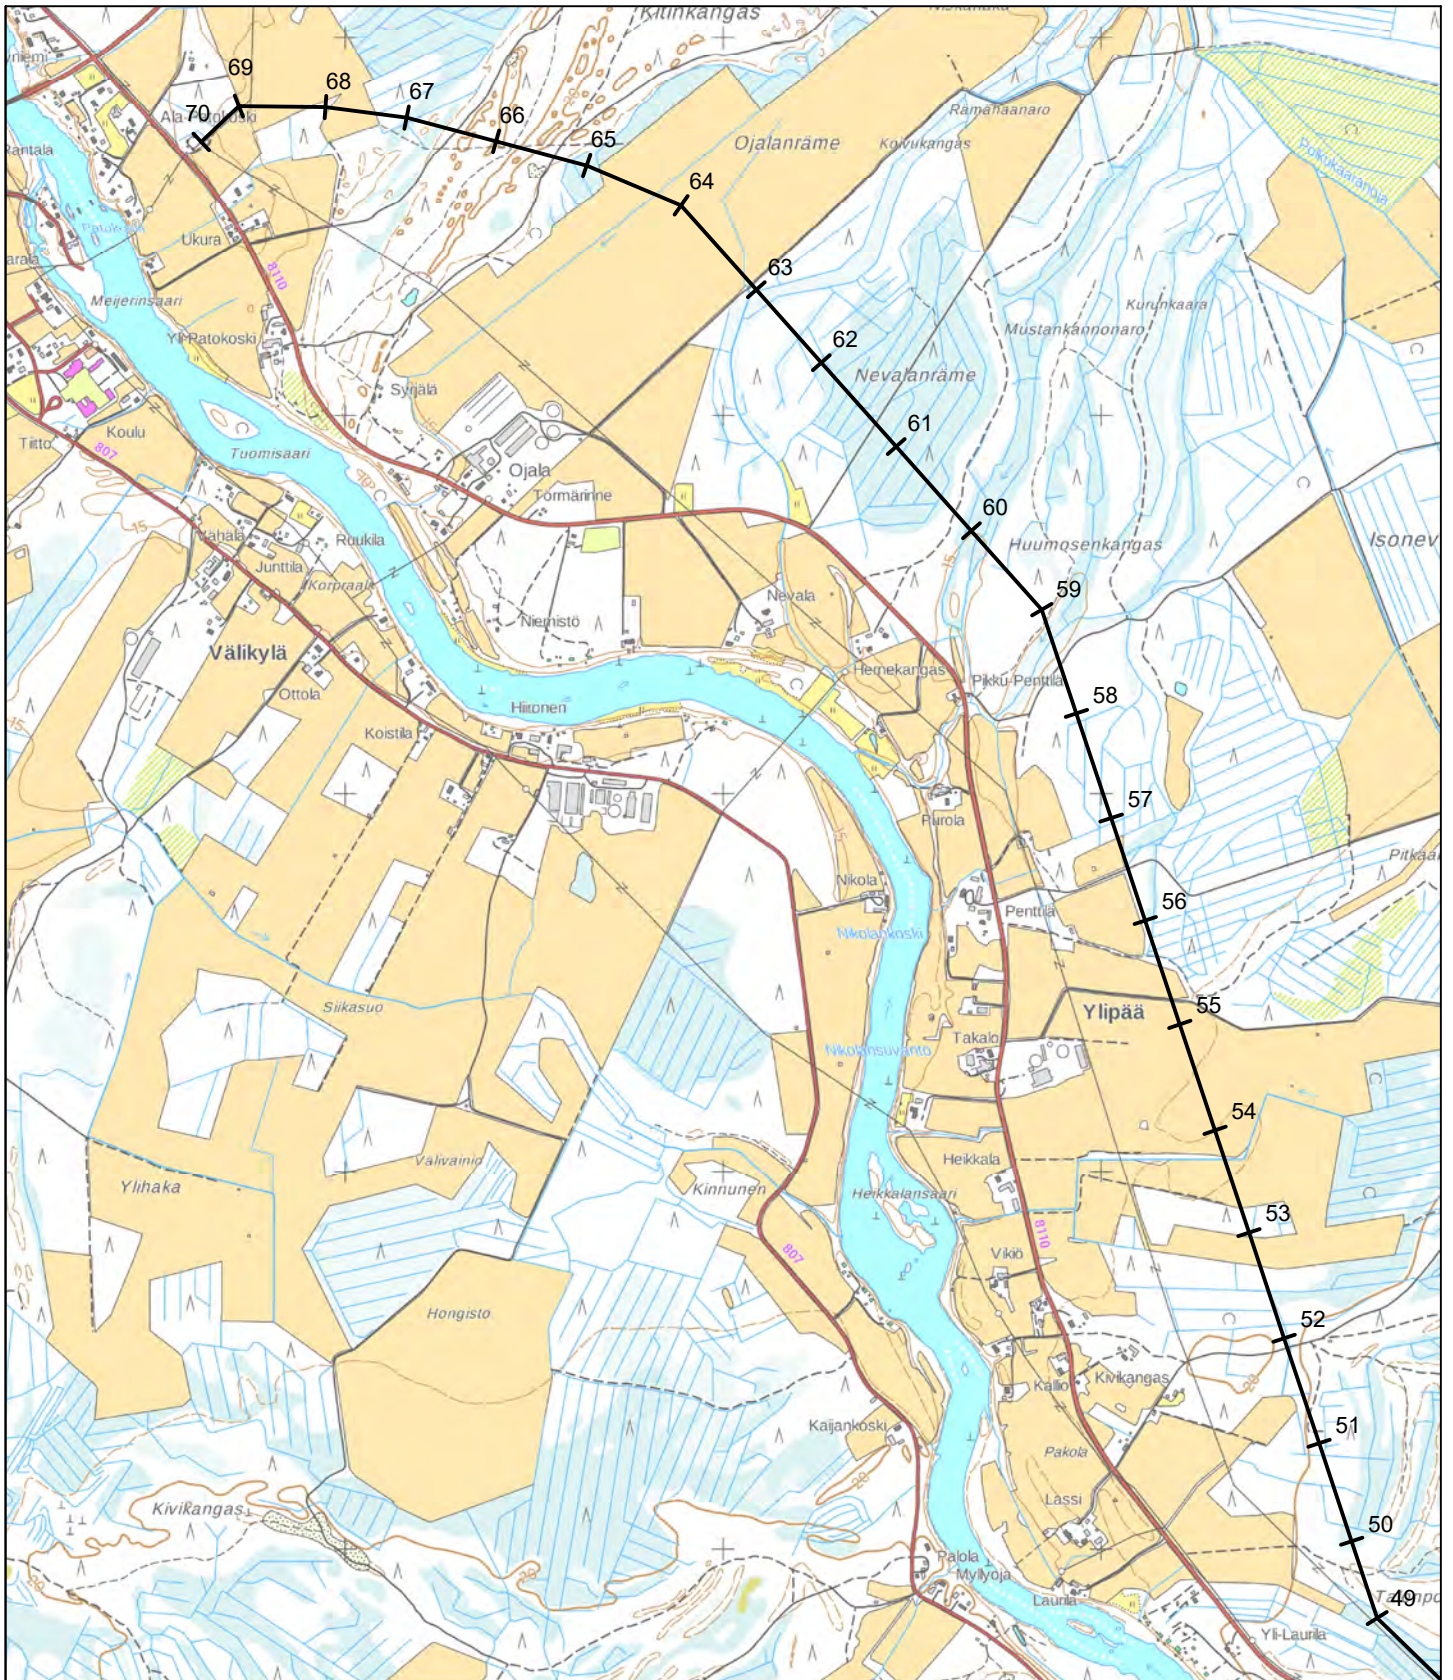

© Maanmittauslaitos, 2020

OLKIJÄRVI- SIIKAJOENKYLÄ 110 kV

Yleissuunnitelmakartta

Suunnitellut

JSS

Piirtänyt pvm.

PKO 7.4.2020

Hyväksynyt pvm.

Mittakaava
1:20000

Koko
A4

Piirustusnumero

Muutos

Lehti 4

Lehtiä 4