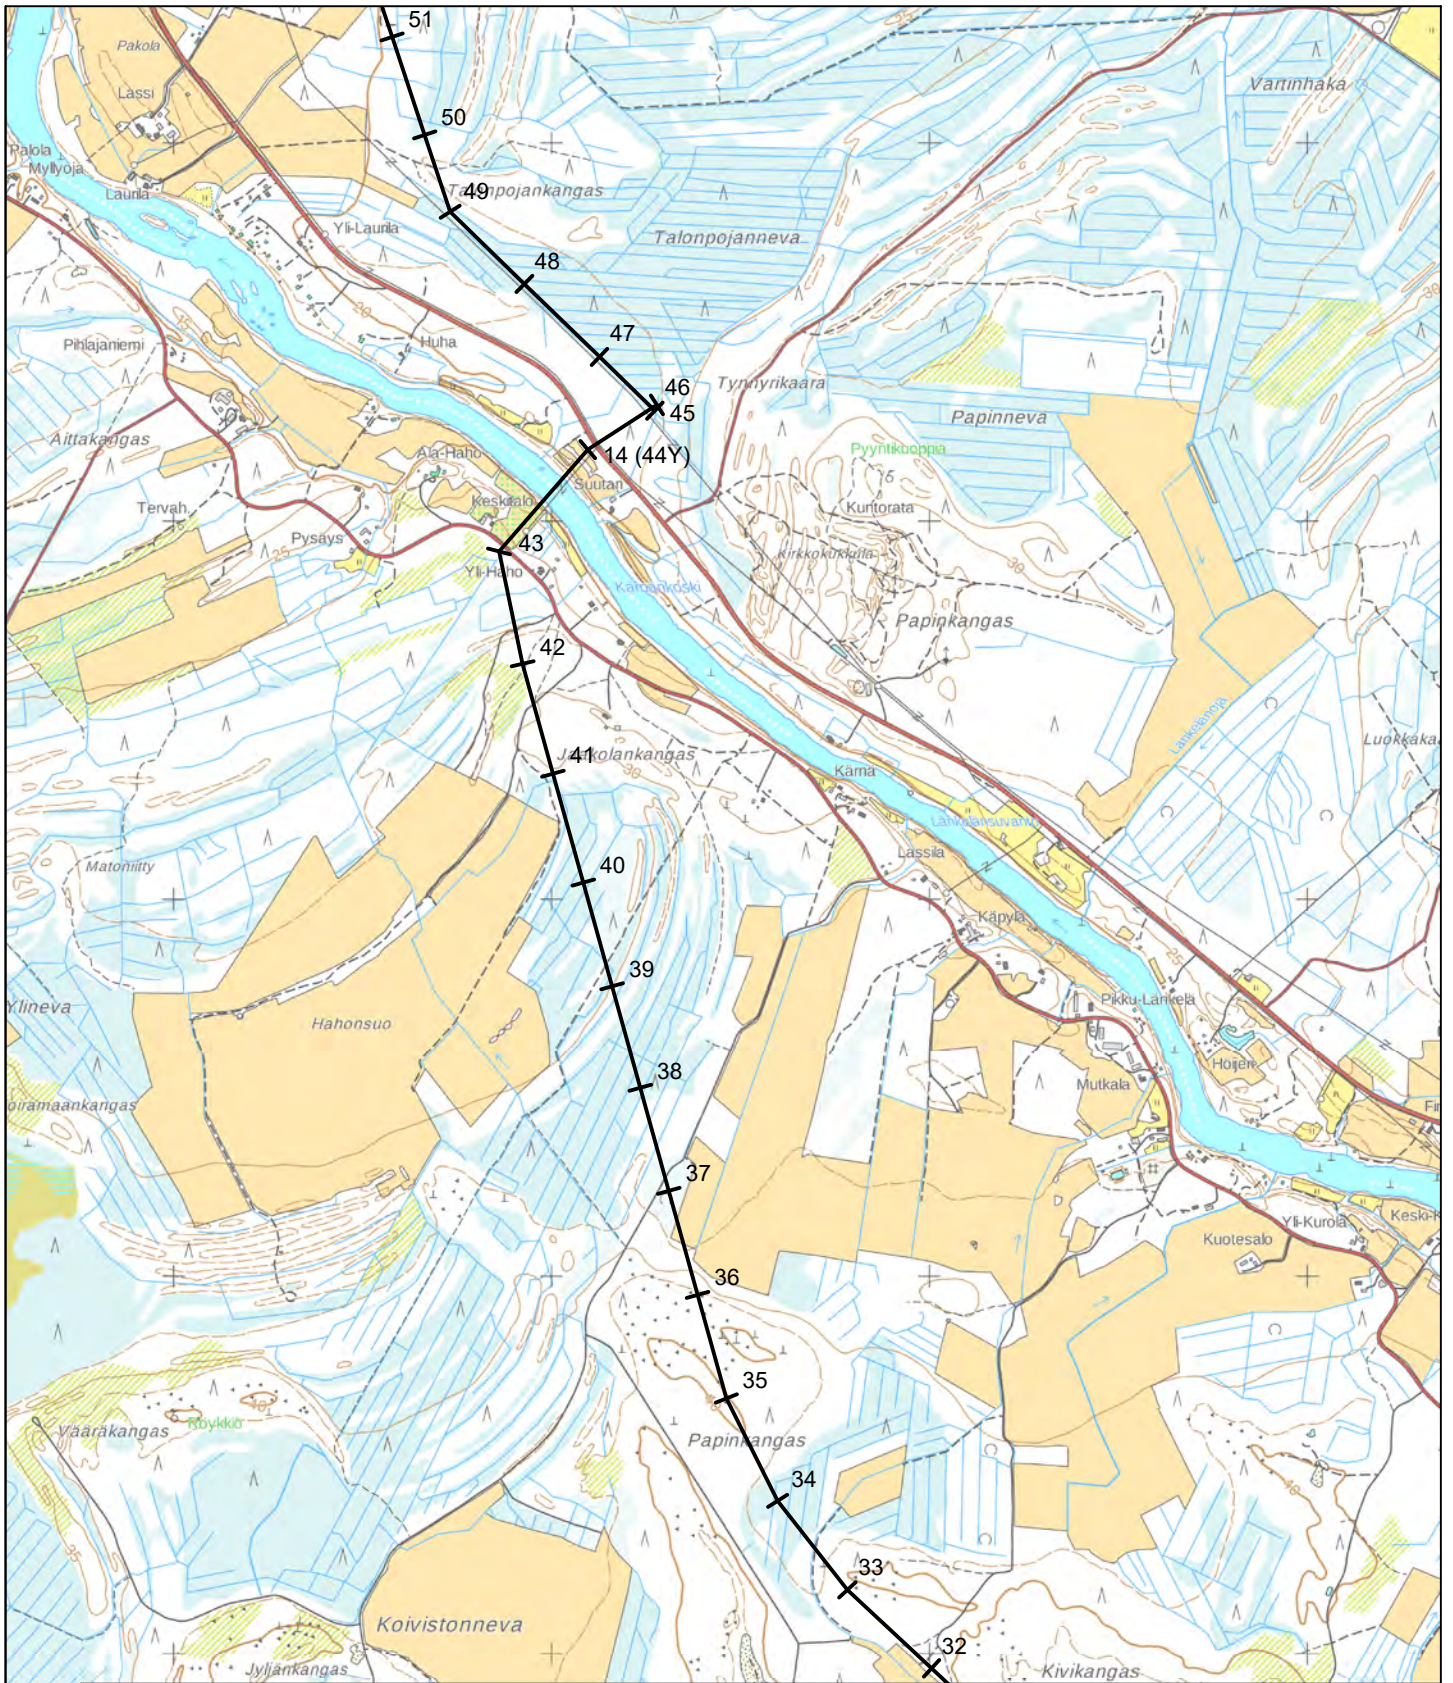

© Maanmittauslaitos, 2020

OLKIJÄRVI- SIIKAJOENKYLÄ 110 kV

Yleissuunnitelmakartta

Suunnitellut
JSS
Piirtänyt pvm.
PKO 7.4.2020
Hyväksynyt pvm.

Mittakaava 1:20000	Koko A4	Piirustusnumero	Muutos	Lehti 3	Lehtiä 4