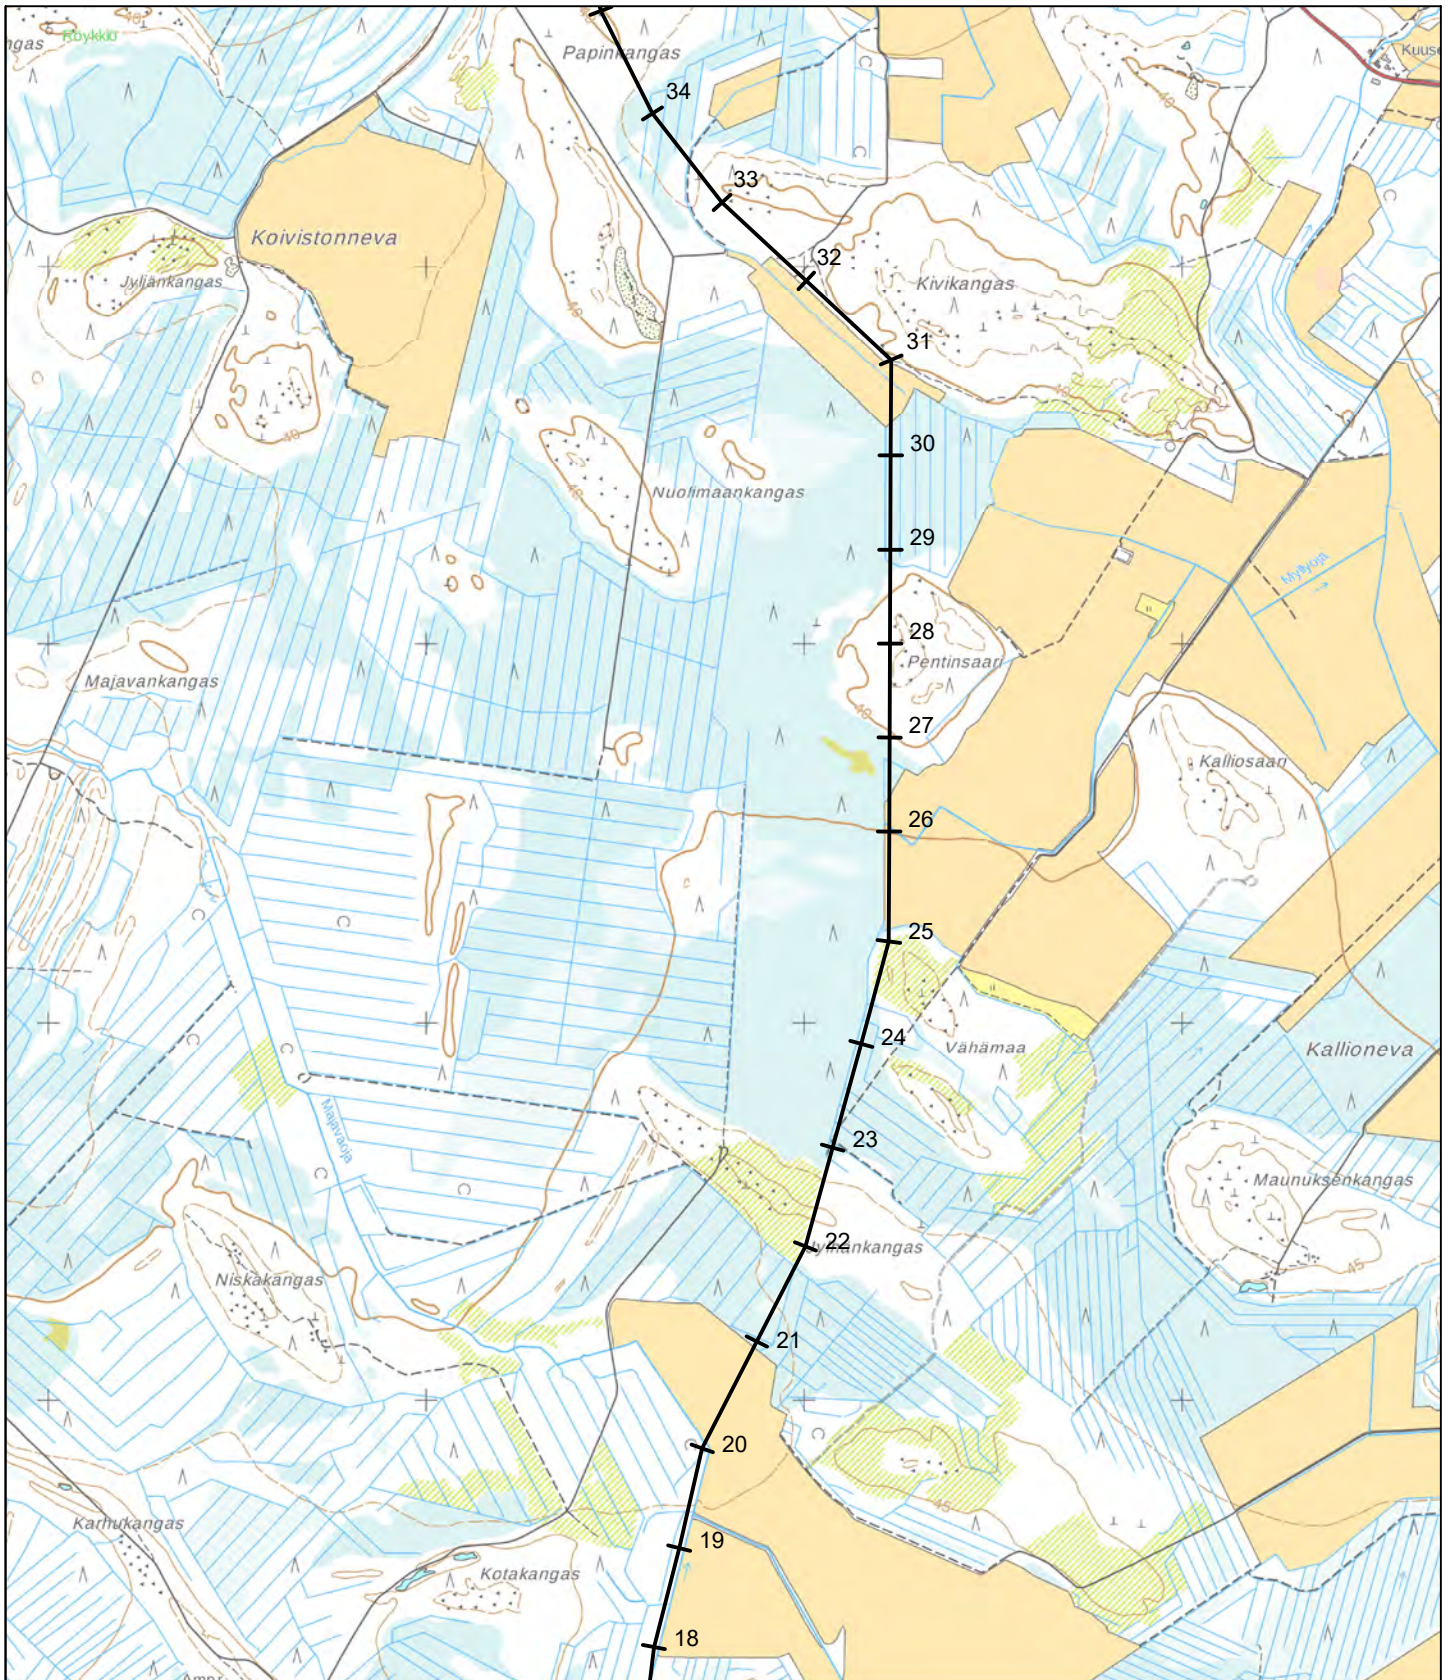

© Maanmittauslaitos, 2020

OLKIJÄRVI- SIIKAJOENKYLÄ 110 kV

Lähestymiskartta

Suunnitellut
JSS
Piirtänyt pvm.
PKO 7.4.2020
Hyväksynyt pvm.

Mittakaava
1:100000

Koko
A4

Piirustusnumero

Muutos

Lehti

Lehtiä

© Maanmittauslaitos, 2020

OLKIJÄRVI- SIIKAJOENKYLÄ 110 kV

Yleissuunnitelmakartta

Suunnitellut

JSS

Piirtänyt pvm.

Lehti 1

Lehti 4

© Maanmittauslaitos, 2020

OLKIJÄRVI- SIIKAJOENKYLÄ 110 kV

Yleissuunnitelmakartta

Suunnitellut

JSS

Piirtänyt pvm.