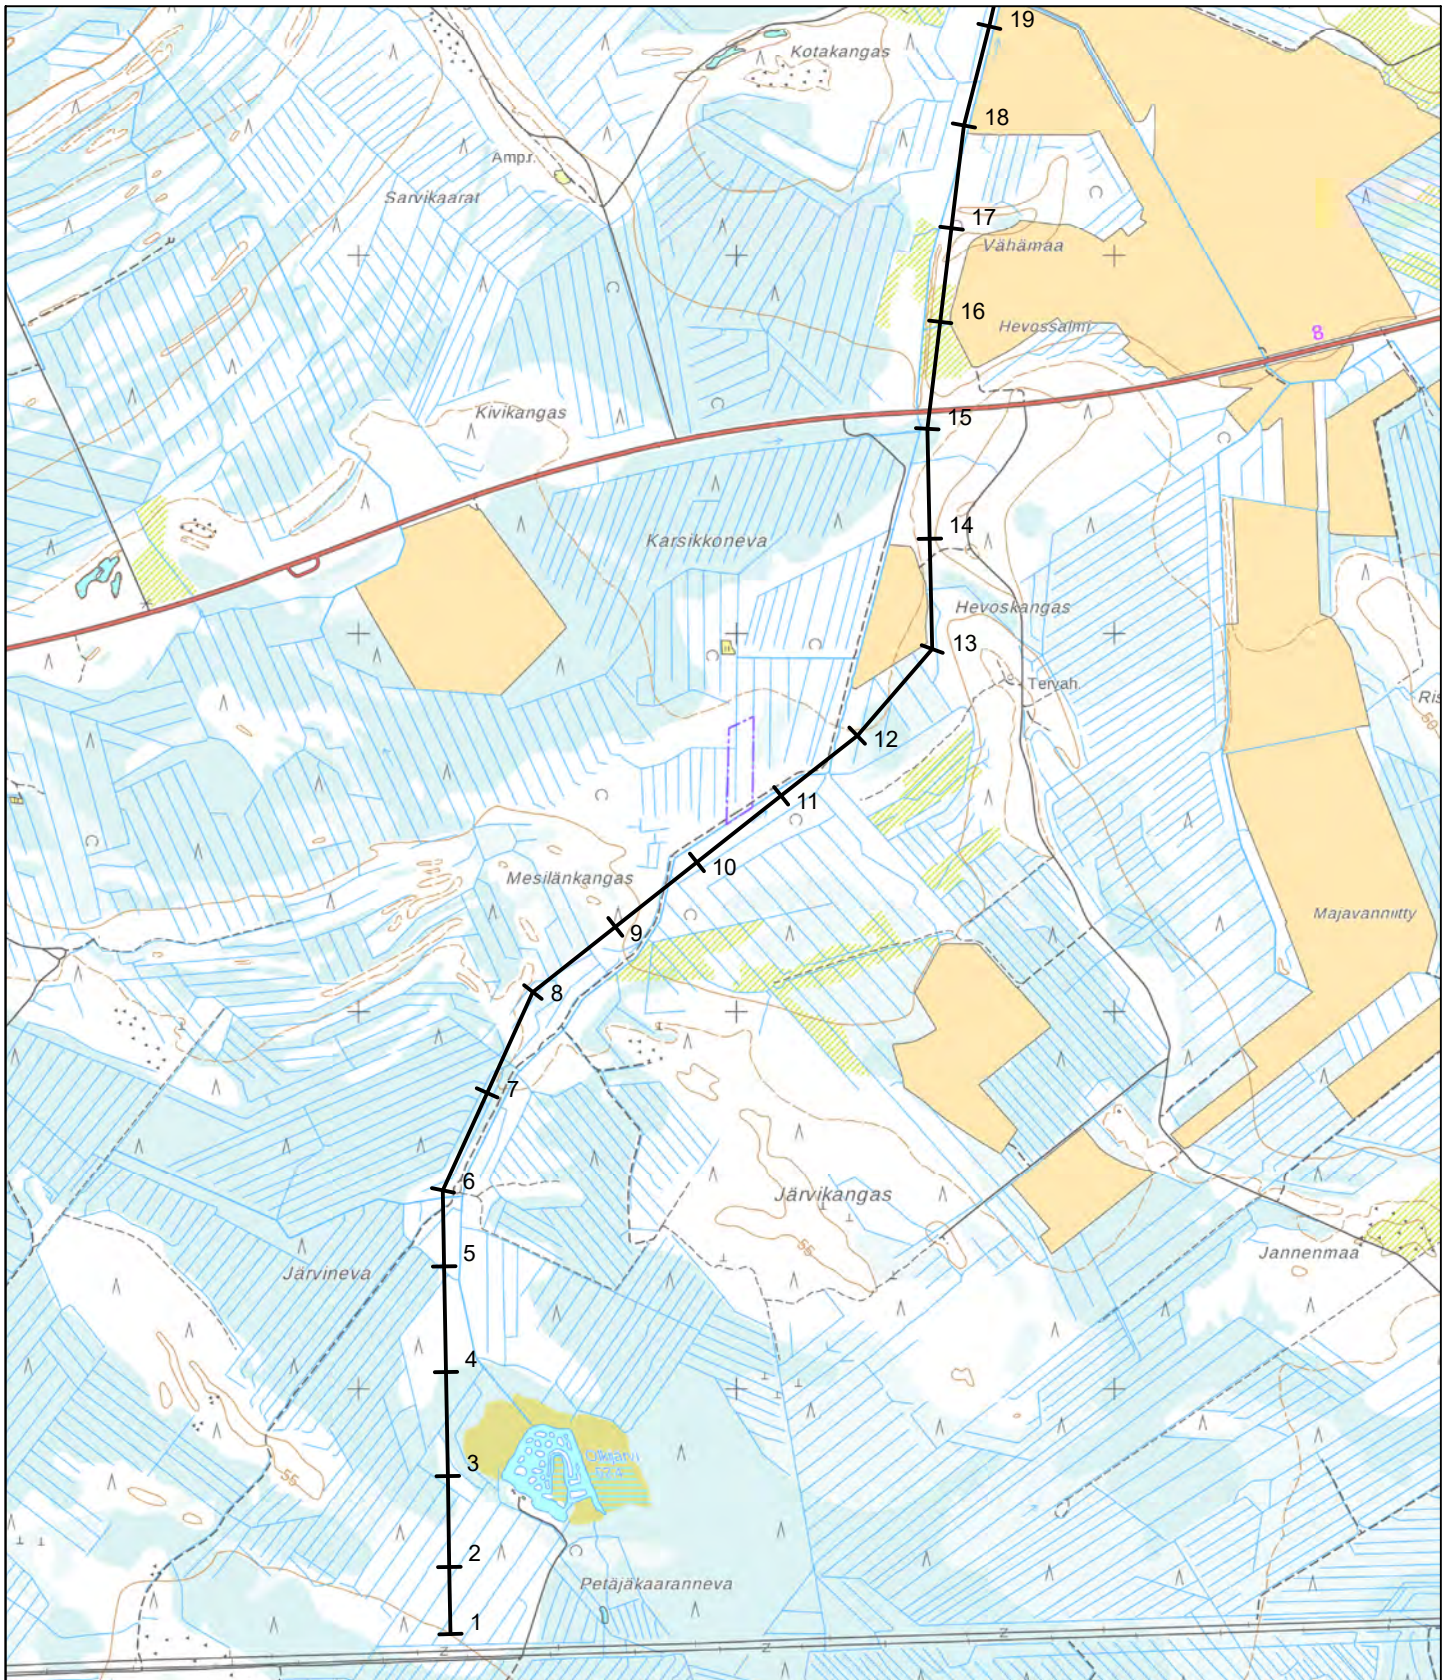

© Maanmittauslaitos, 2020

OLKIJÄRVI- SIIKAJOENKYLÄ 110 kV

Lähestymiskartta

Suunnitellut
JSS
Piirtänyt pvm.
PKO 7.4.2020
Hyväksynyt pvm.

Mittakaava
1:100000

Koko
A4

Piirustusnumero

Muutos

Lehti

Lehtiä

© Maanmittauslaitos, 2020

OLKIJÄRVI- SIIKAJOENKYLÄ 110 kV

Yleissuunnitelmakartta

Suunnitellut

JSS

Piirtänyt pvm.

Lehti 1

Lehti 4

© Maanmittauslaitos, 2020

OLKIJÄRVI- SIIKAJOENKYLÄ 110 kV

Yleissuunnitelmakartta

Suunnitellut

JSS

Piirtänyt pvm.