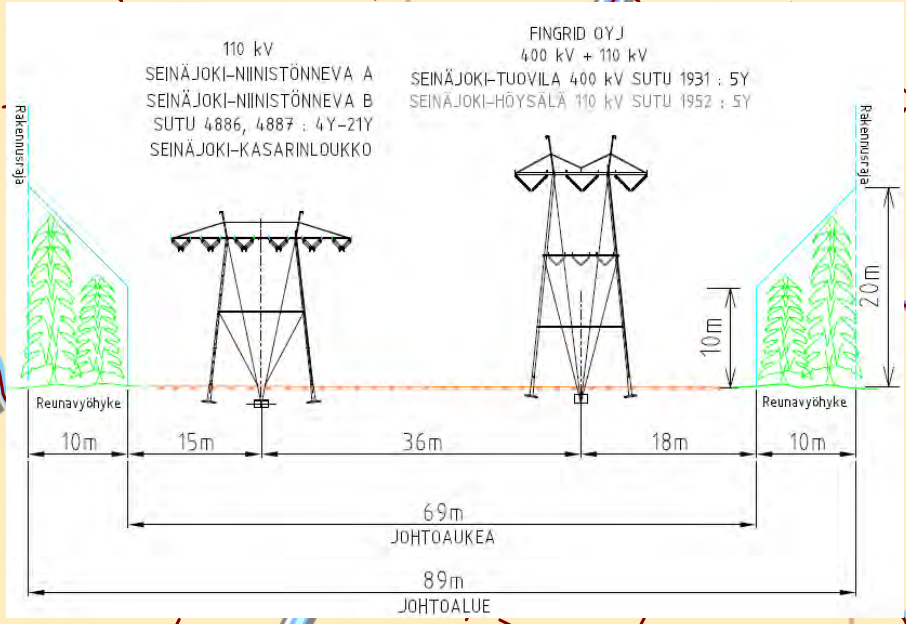

4886, 4887 SEINÄJOKI-NIINISTÖNNEVA A ja B 110kV Rekisterikartta		enersense	
		Laatija pvm. JAAL 3.12.2020	
Mittakaava 1:5000		Koko A3	
Muutos		Lehti 2	
Piirustusnumero:			

(C) MML, 2020