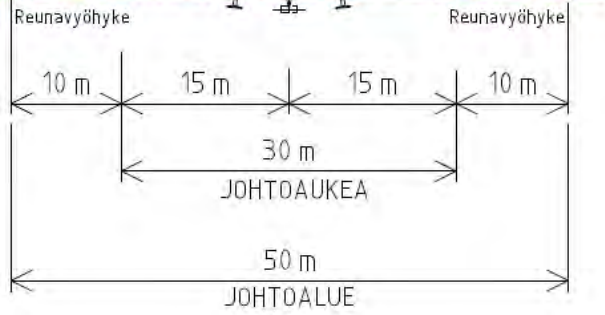

110 kV
SEINÄJOKI-NIINISTÖNNEVA A
SEINÄJOKI-NIINISTÖNNEVA B
SUTU 4886, 4887 : 22Y-157Y
KASARINLOUKKO-NIINISTÖNNEVA

4886, 4887 SEINÄJOKI-NIINISTÖNNEVA A ja B 110kV
Rekisterikartta

enersense	
Laatija pvm. JAAL 3.12.2020	
Mittakaava 1:5000	Koko A3
Muutos	Lehti 18
Piiustusnumero: