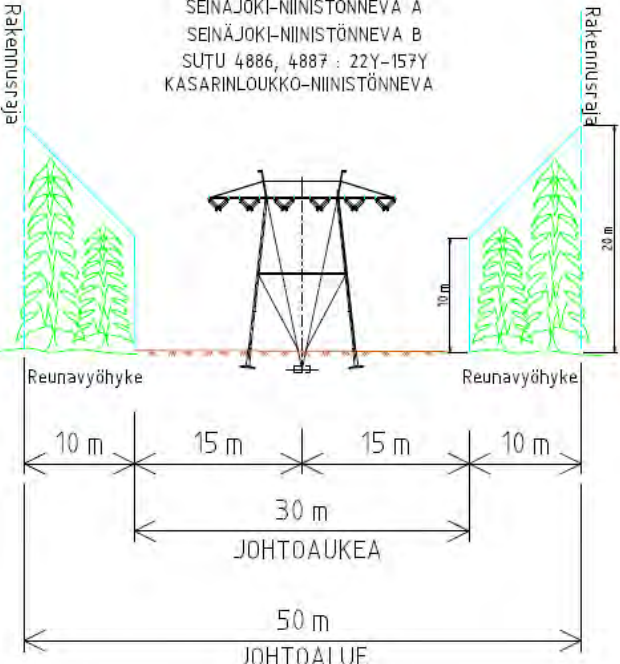

enersense	
Laatija pvm. JAAL 3.12.2020	
Mittakaava 1:5000	Koko A3
Muutos	Lehti 20
Piiustusnumero:	

Kytöpelto
301-411-1-280

Tuohiluoma

Kantokoski

110 kV
SEINÄJOKI-NIINISTÖNNEVA A
SEINÄJOKI-NIINISTÖNNEVA B
SUTU 4886, 4887 : 22Y-157Y
KASARINLOUKKO-NIINISTÖNNEVA