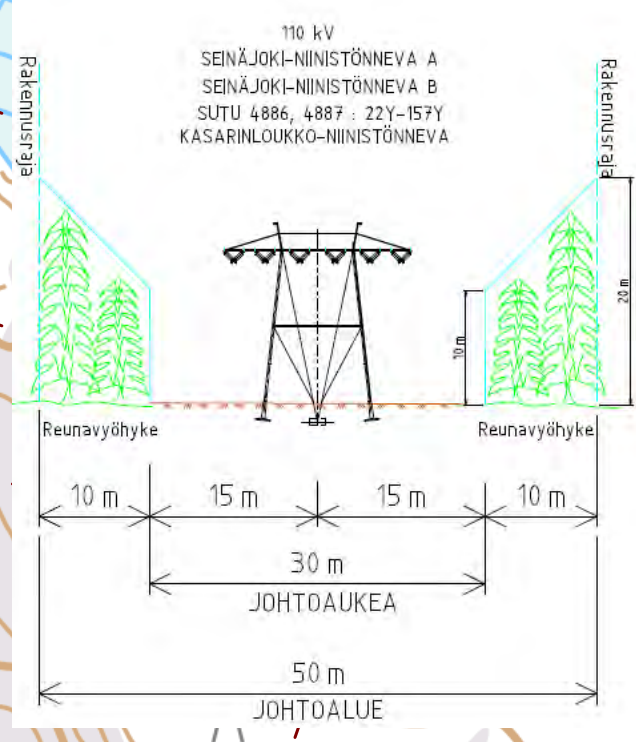

4886, 4887 SEINÄJOKI-NIINISTÖNNEVA A ja B 110kV
Rekisterikartta
(C) MML, 2020

enersense	
Laatija pvm. JAAL 3.12.2020	
Mittakaava 1:5000	Koko A3
Muutos	Lehti 20
Piiustusnumero: