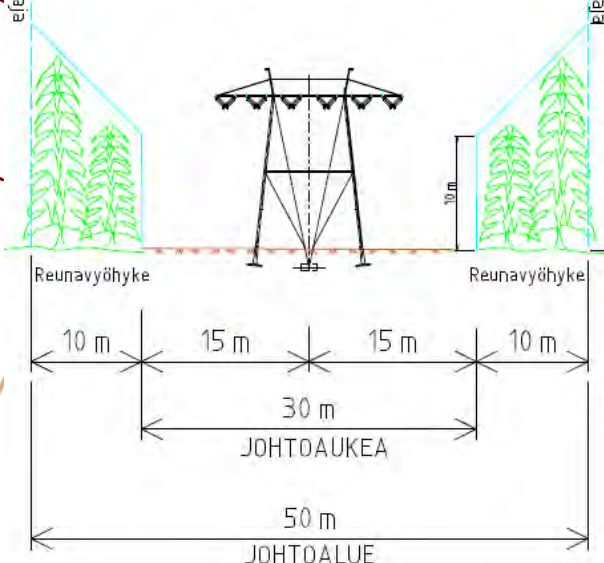

4886, 4887 SEINÄJOKI-NIINISTÖNNEVA A ja B 110kV
Rekisterikartta

enersense	
Laatija pvm. JAAL 3.12.2020	
Mittakaava	Koko
1:5000	A3
Muutos	Lehti
	15
Piiustusnumero:	

(C) MML, 2020