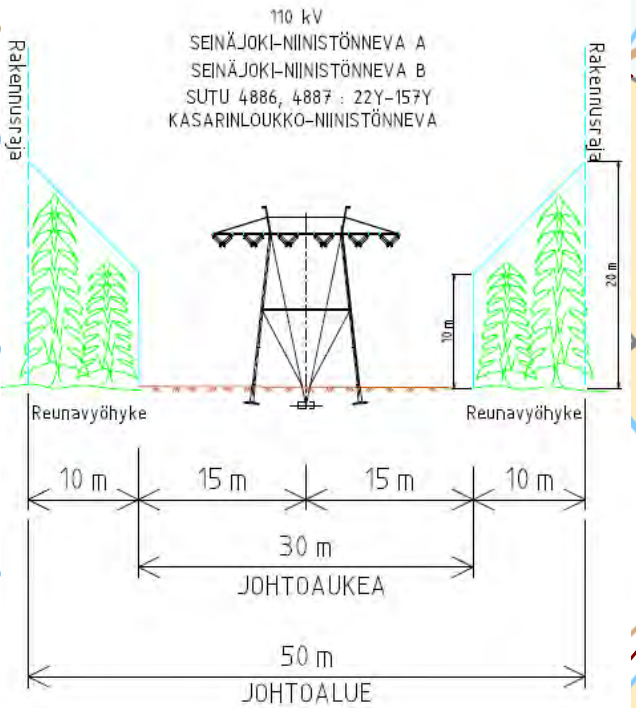

4886, 4887 SEINÄJOKI-NIINISTÖNNEVA A ja B 110kV
Rekisterikartta
(C) MML, 2020

Laatija pvm. JAAL 3.12.2020	
Mittakaava 1:5000	Koko A3
Muutos	Lehti 11
Piirustusnumero: