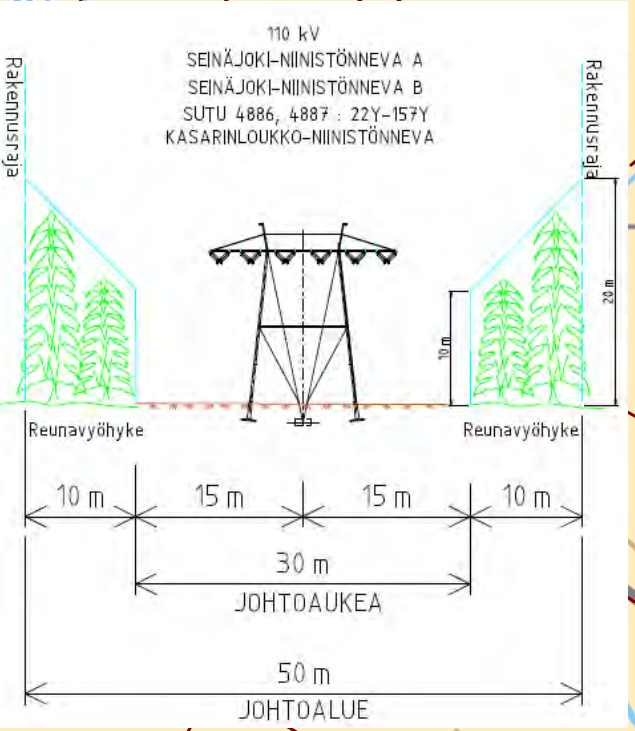

4886, 4887 SEINÄJOKI-NIINISTÖNNEVA A ja B 110kV		enersense	
Rekisterikartta		Laatija pvm. JAAL 3.12.2020	
Mittakaava 1:5000	Koko A3	Piirustusnumero:	
Muutos	Lehti 14		
(C) MML, 2020