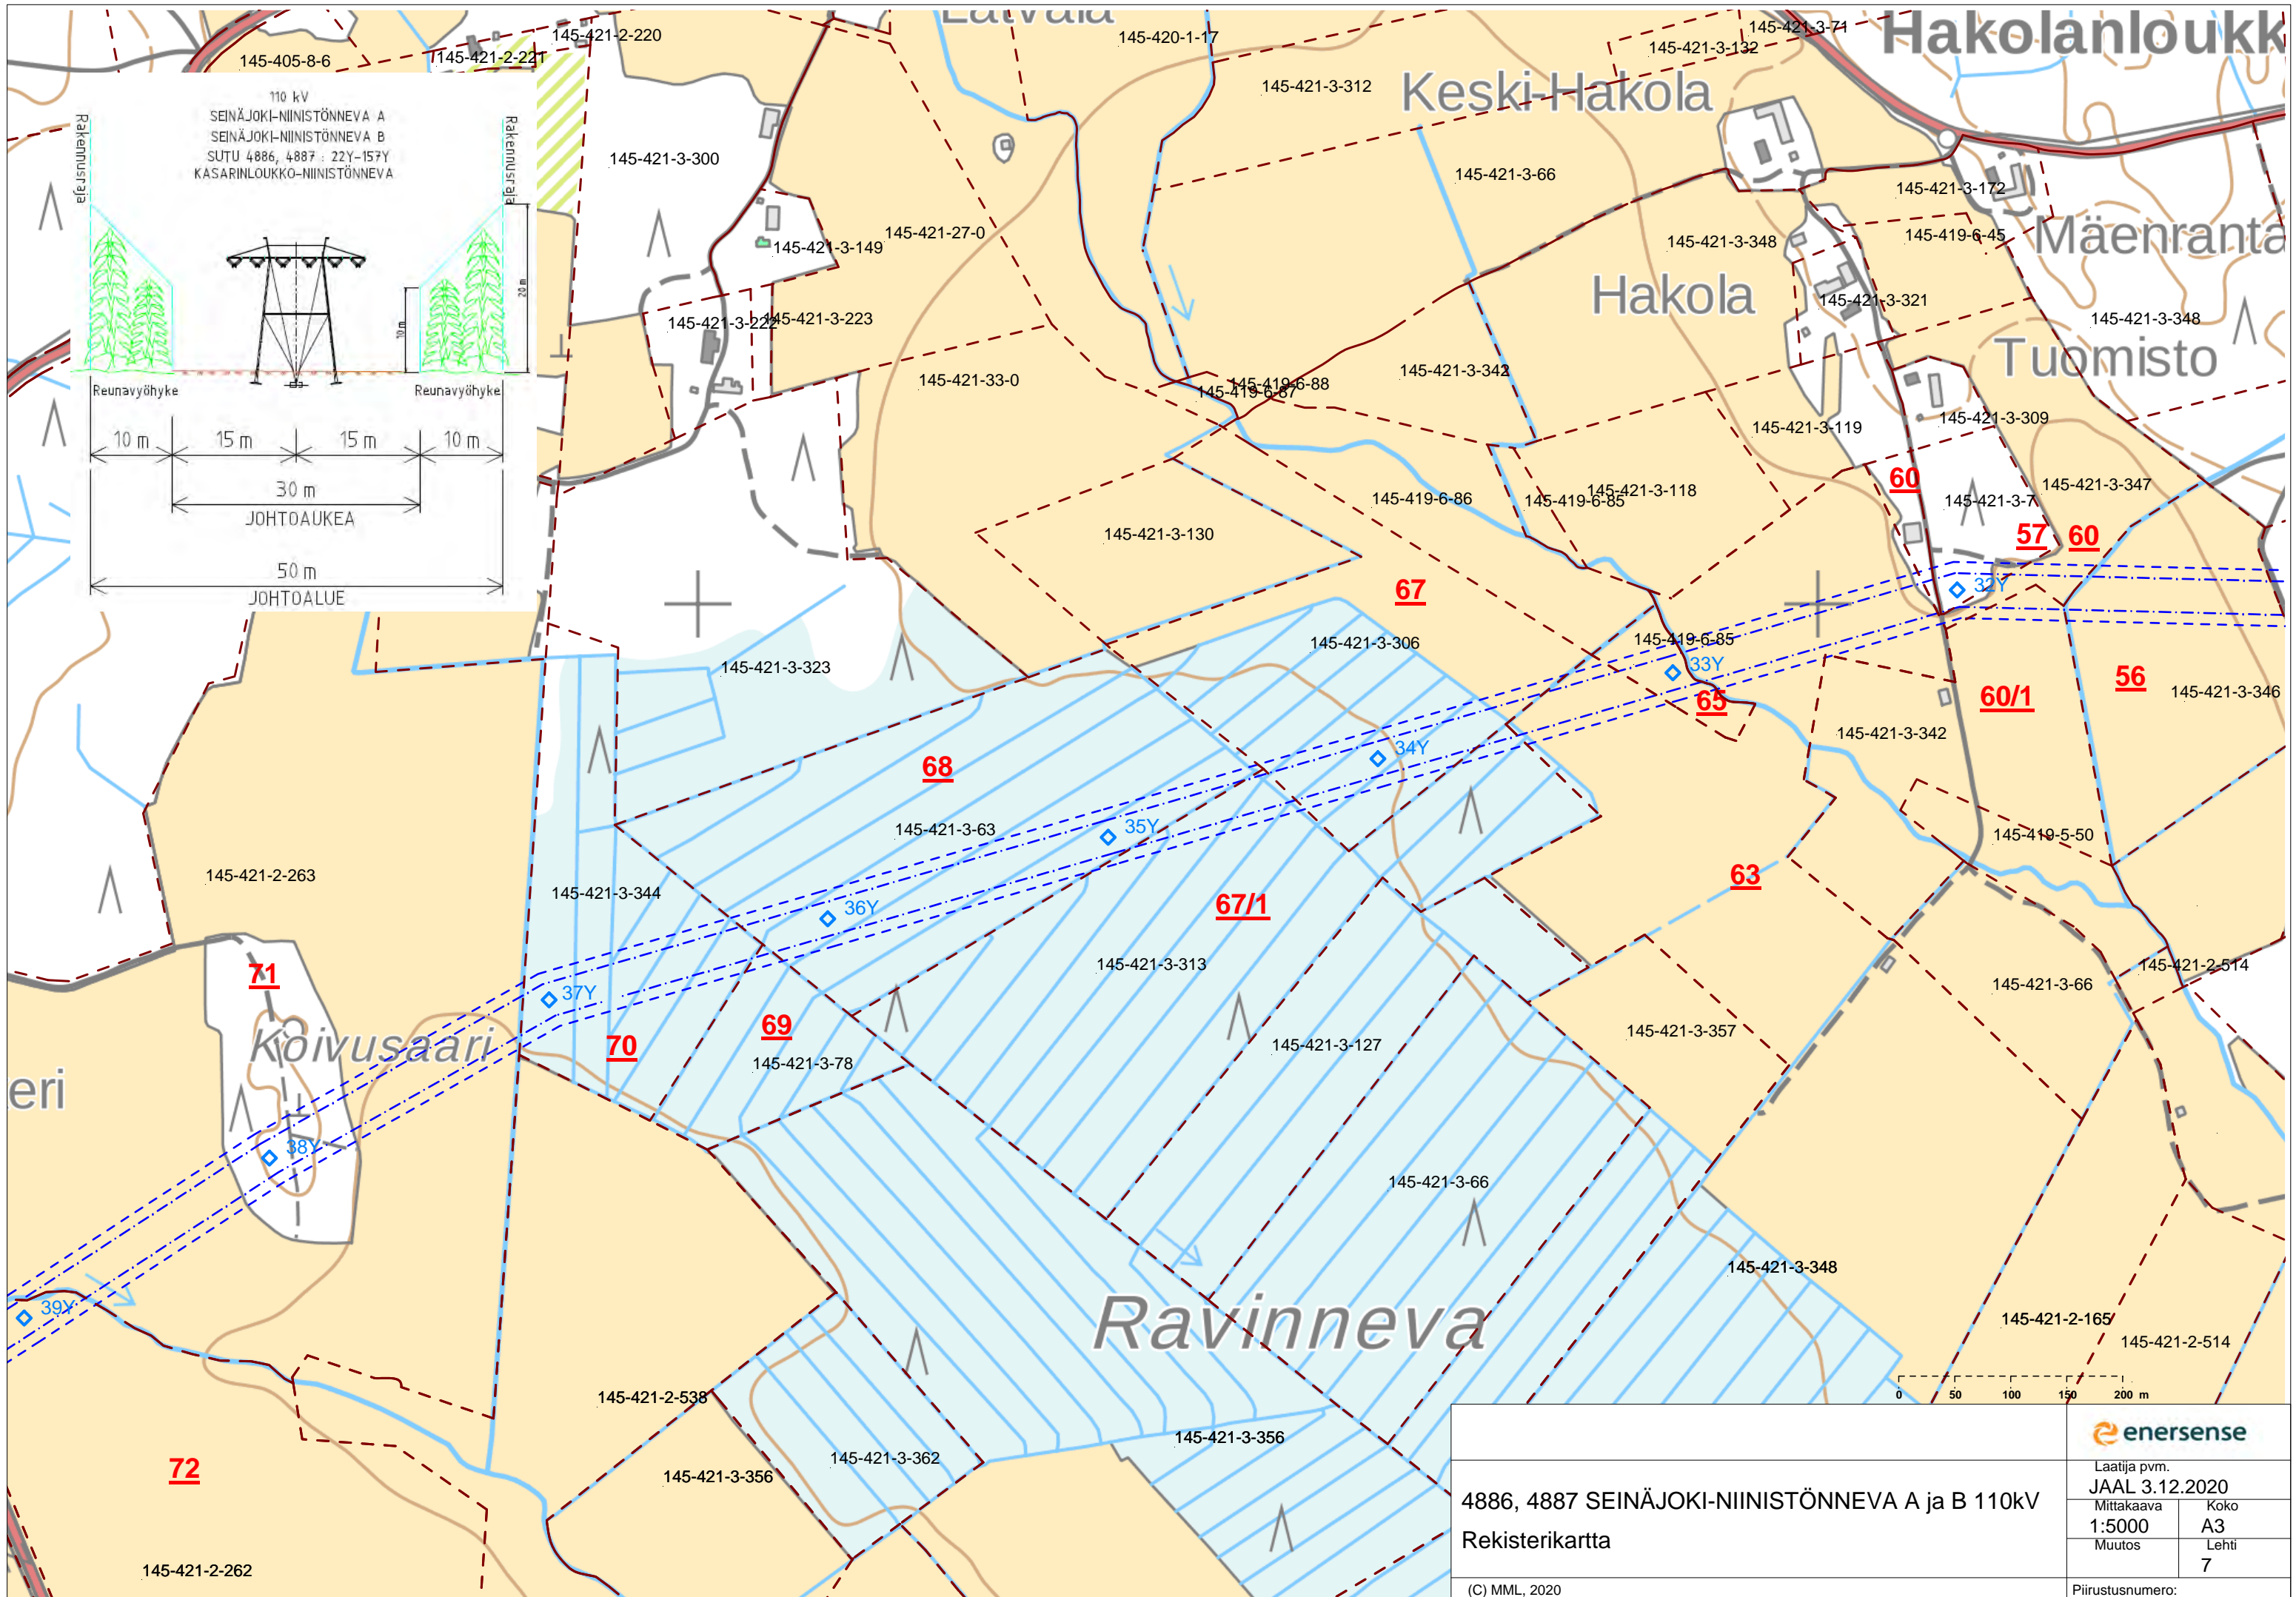

4886, 4887 SEINÄJOKI-NIINISTÖNNEVA A ja B 110kV Rekisterikartta			
		Laatija pvm. JAAL 3.12.2020	
Mittakaava 1:5000		Koko A3	
Muutos 7		Lehti 7	
(C) MML, 2020		Piirustusnumero: