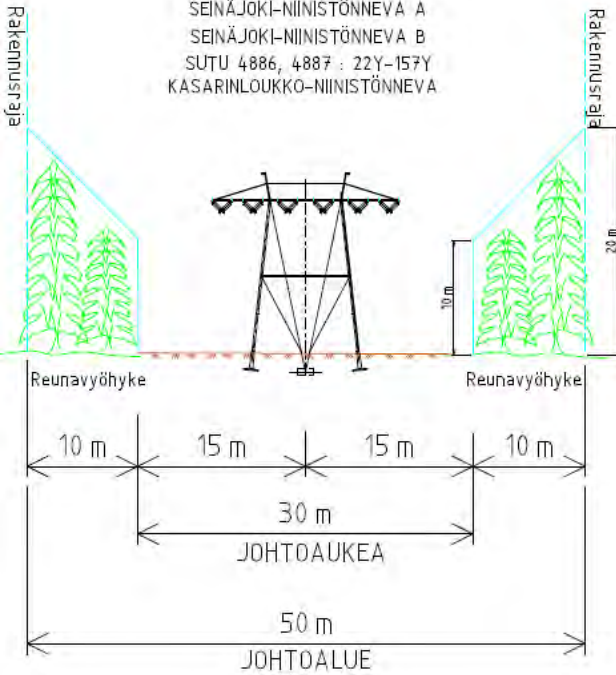

4886, 4887 SEINÄJOKI-NIINISTÖNNEVA A ja B 110kV
Rekisterikartta

(C) MML, 2020

Laatija pvm.
JAAL 3.12.2020
Mittakaava Koko
1:5000 A3
Muutos Lehti
21

Piirustusnumero: