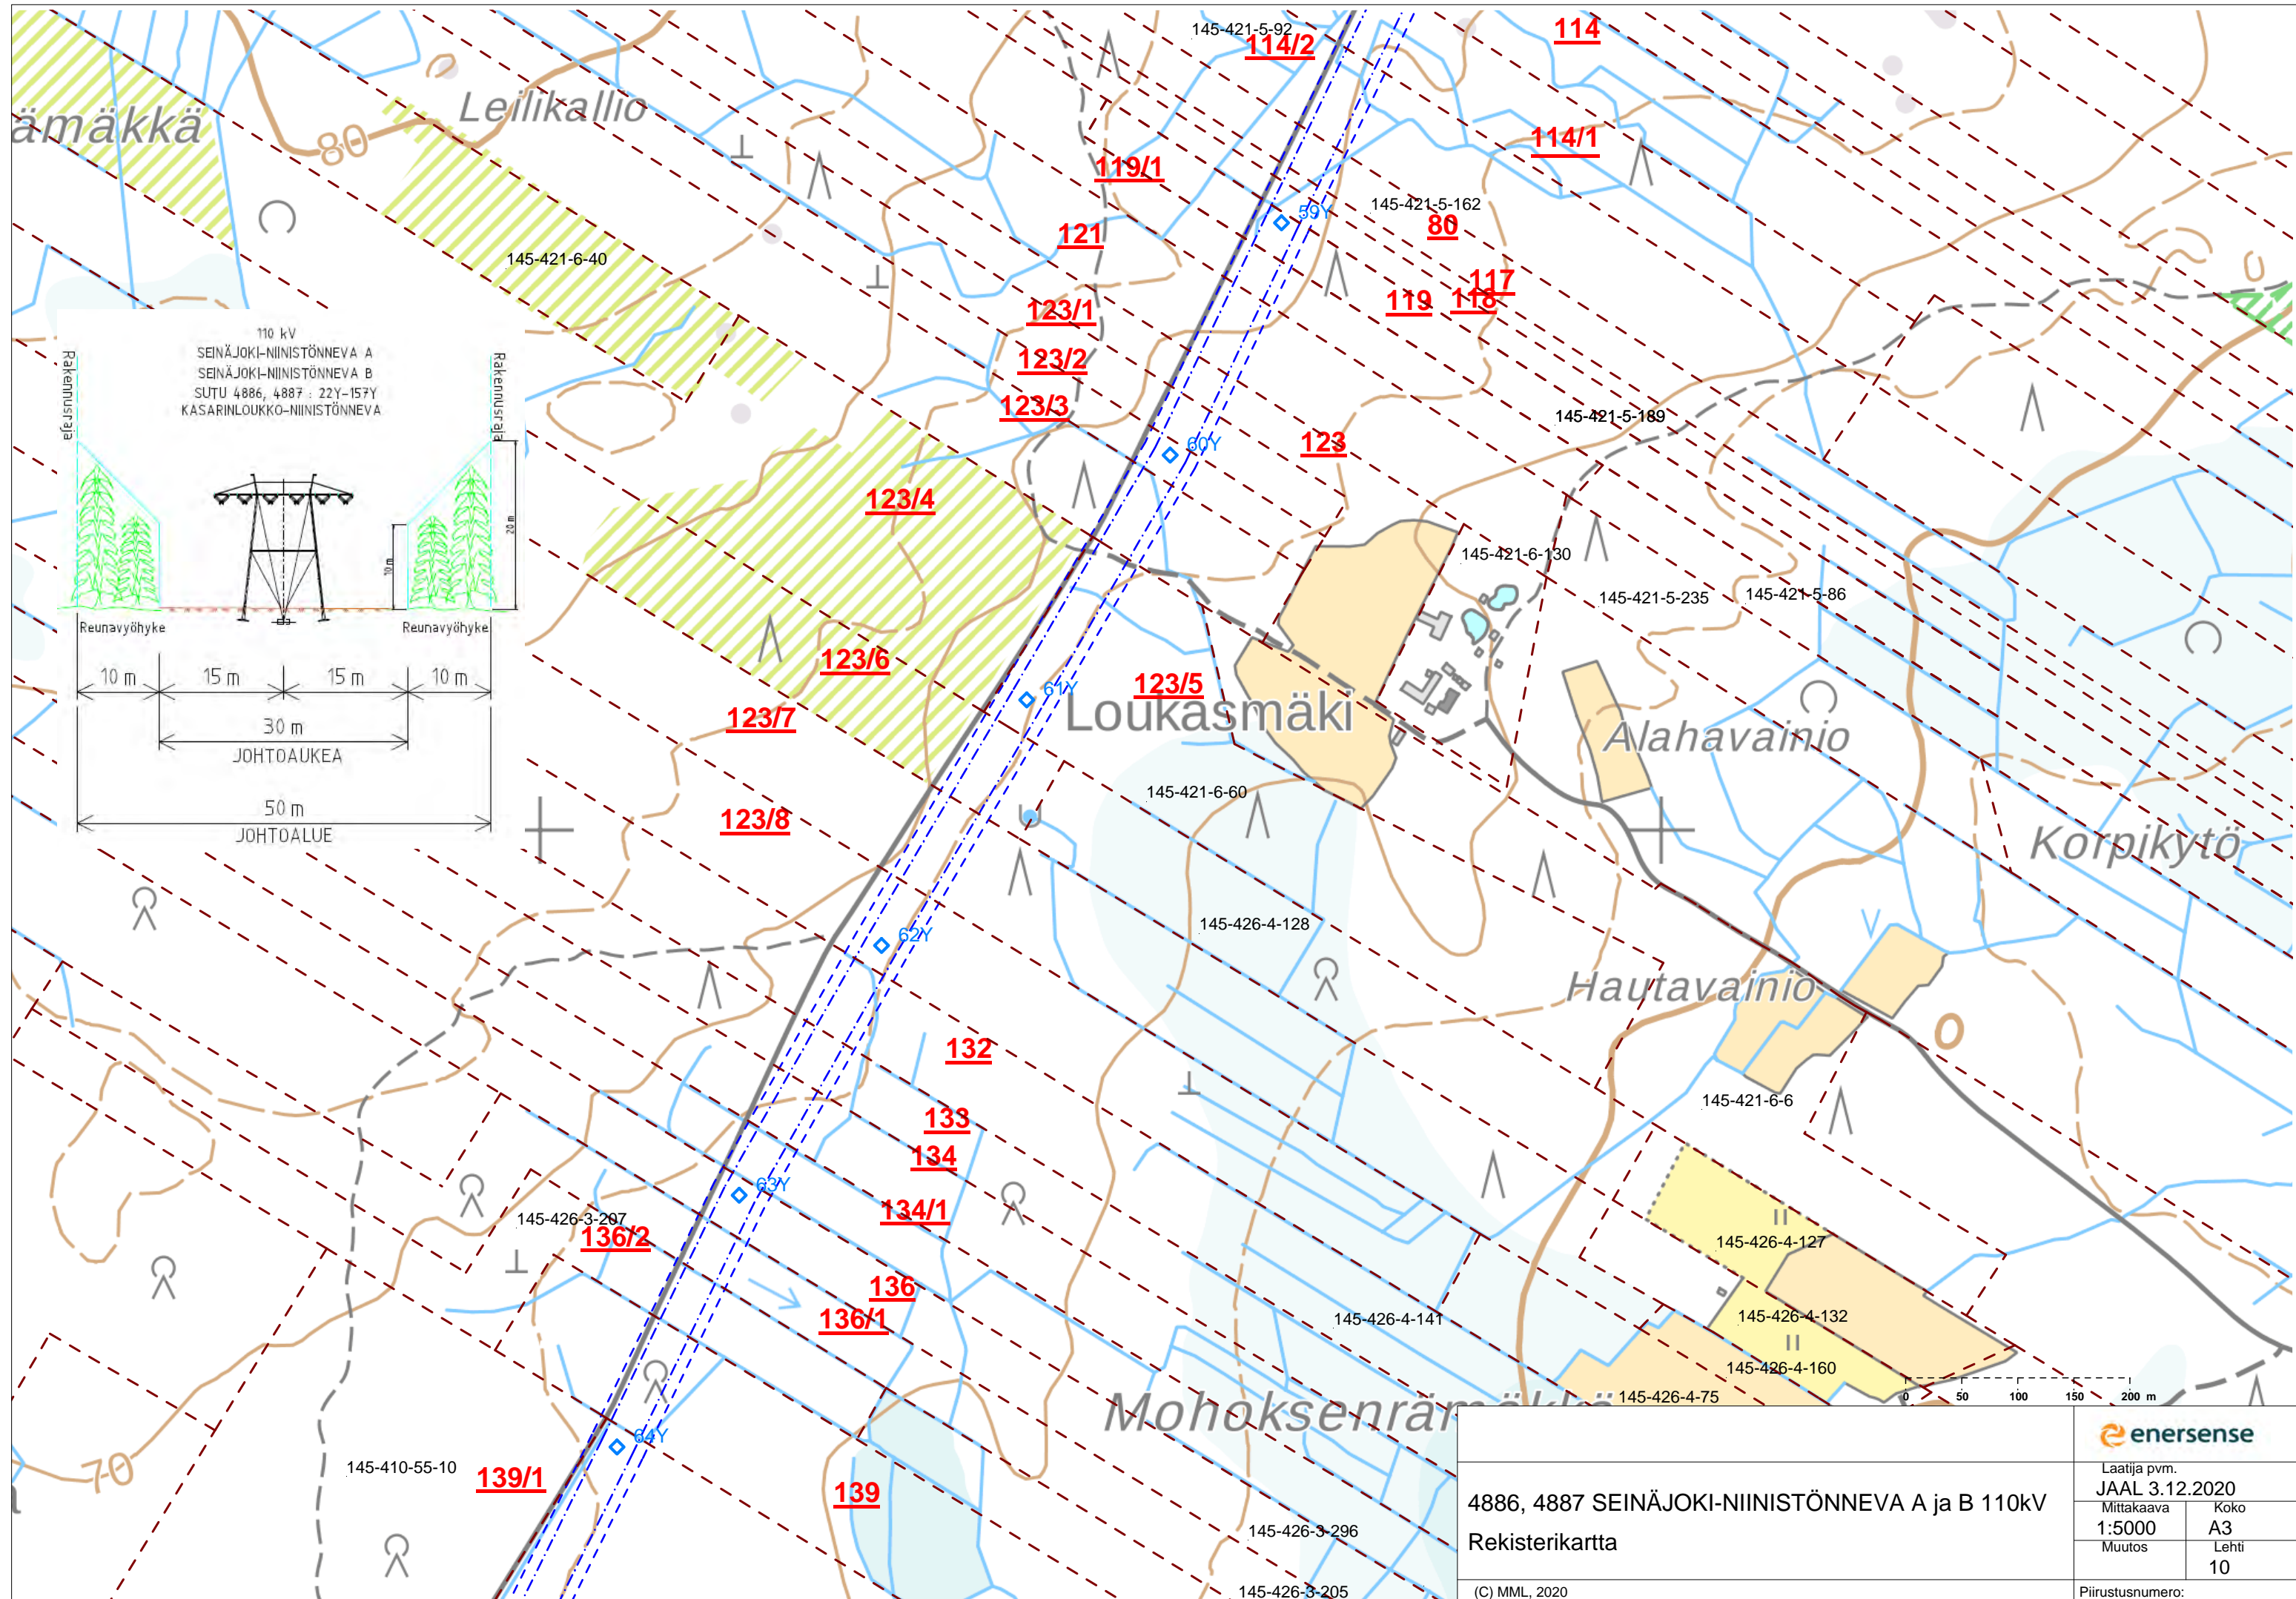

4886, 4887 SEINÄJOKI-NIINISTÖNNEVA A ja B 110kV Rekisterikartta			
		Laatija pvm. JAAL 3.12.2020	Koko A3
Mittakaava 1:5000	Muutos Lehti 10	Piirustusnumero:	
(C) MML, 2020