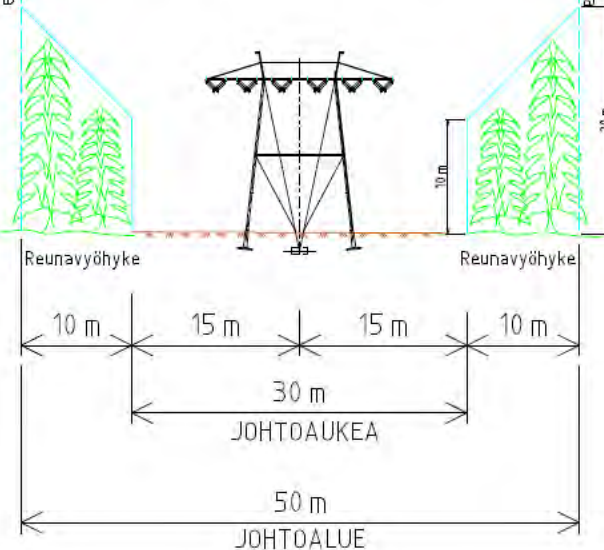

4886, 4887 SEINÄJOKI-NIINISTÖNNEVA A ja B 110kV
Rekisterikartta

Laatija pvm. JAAL 3.12.2020	
Mittakaava 1:5000	Koko A3
Muutos 6	Lehti 6
Piirustusnumero: