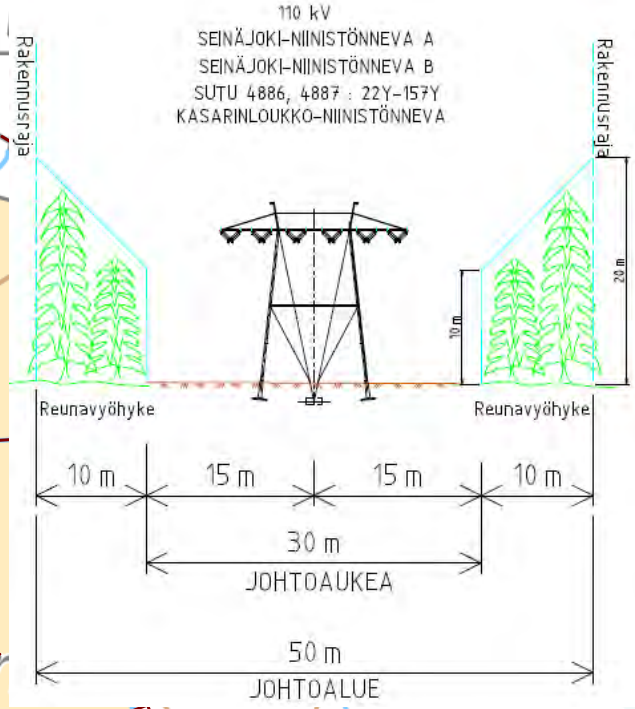

4886, 4887 SEINÄJOKI-NIINISTÖNNEVA A ja B 110kV
Rekisterikartta

enersense	
Laatija pvm. JAAL 3.12.2020	
Mittakaava 1:5000	Koko A3
Muutos	Lehti 12
Piiustusnumero:	

(C) MML, 2020