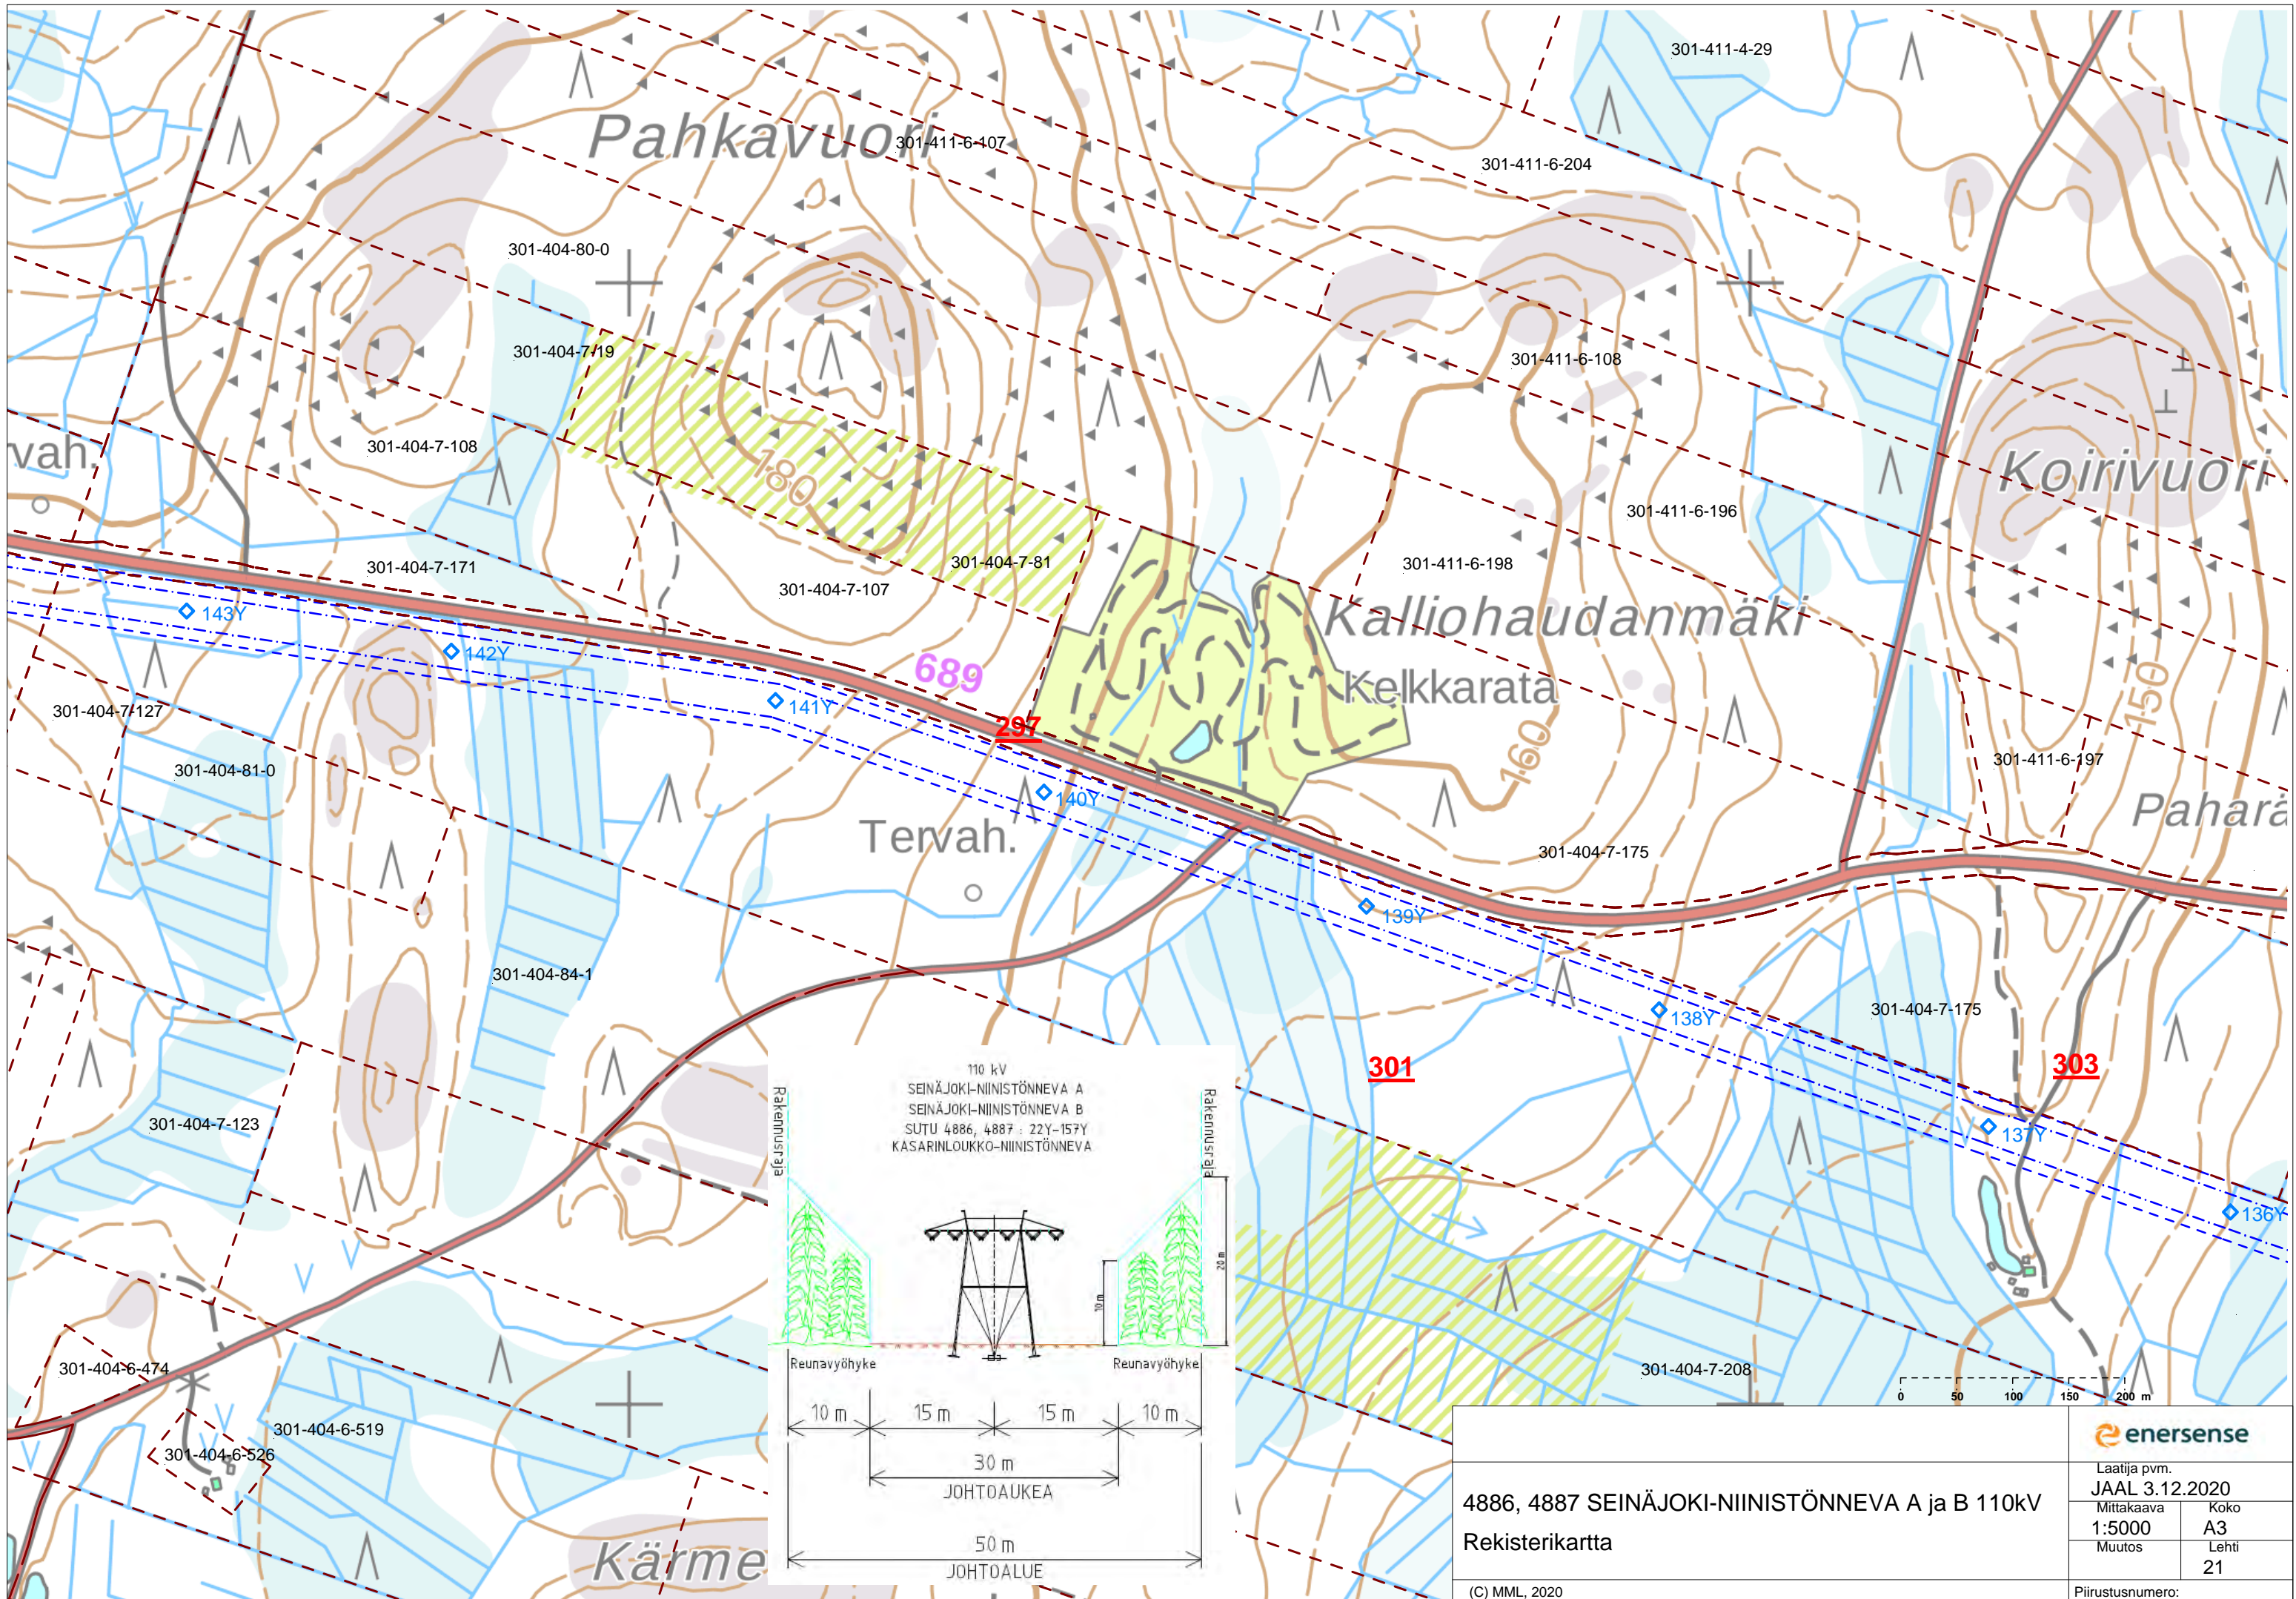

110 kV
SEINÄJOKI-NIINISTÖNNEVA A
SEINÄJOKI-NIINISTÖNNEVA B
SUTU 4886, 4887 : 22Y-157Y
KASARINLOUKKO-NIINISTÖNNEVA