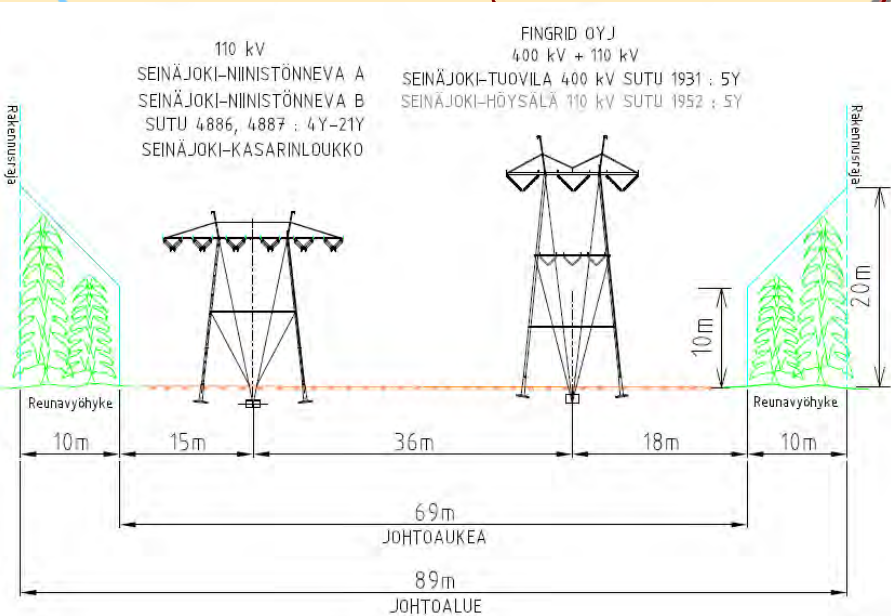

4886, 4887 SEINÄJOKI-NIINISTÖNNEVA A ja B 110kV		enersense	
		Laatija pvm. JAAL 3.12.2020	
Mittakaava 1:5000		Koko A3	
Muutos		Lehti 3	
(C) MML, 2020		Piiustusnumero: