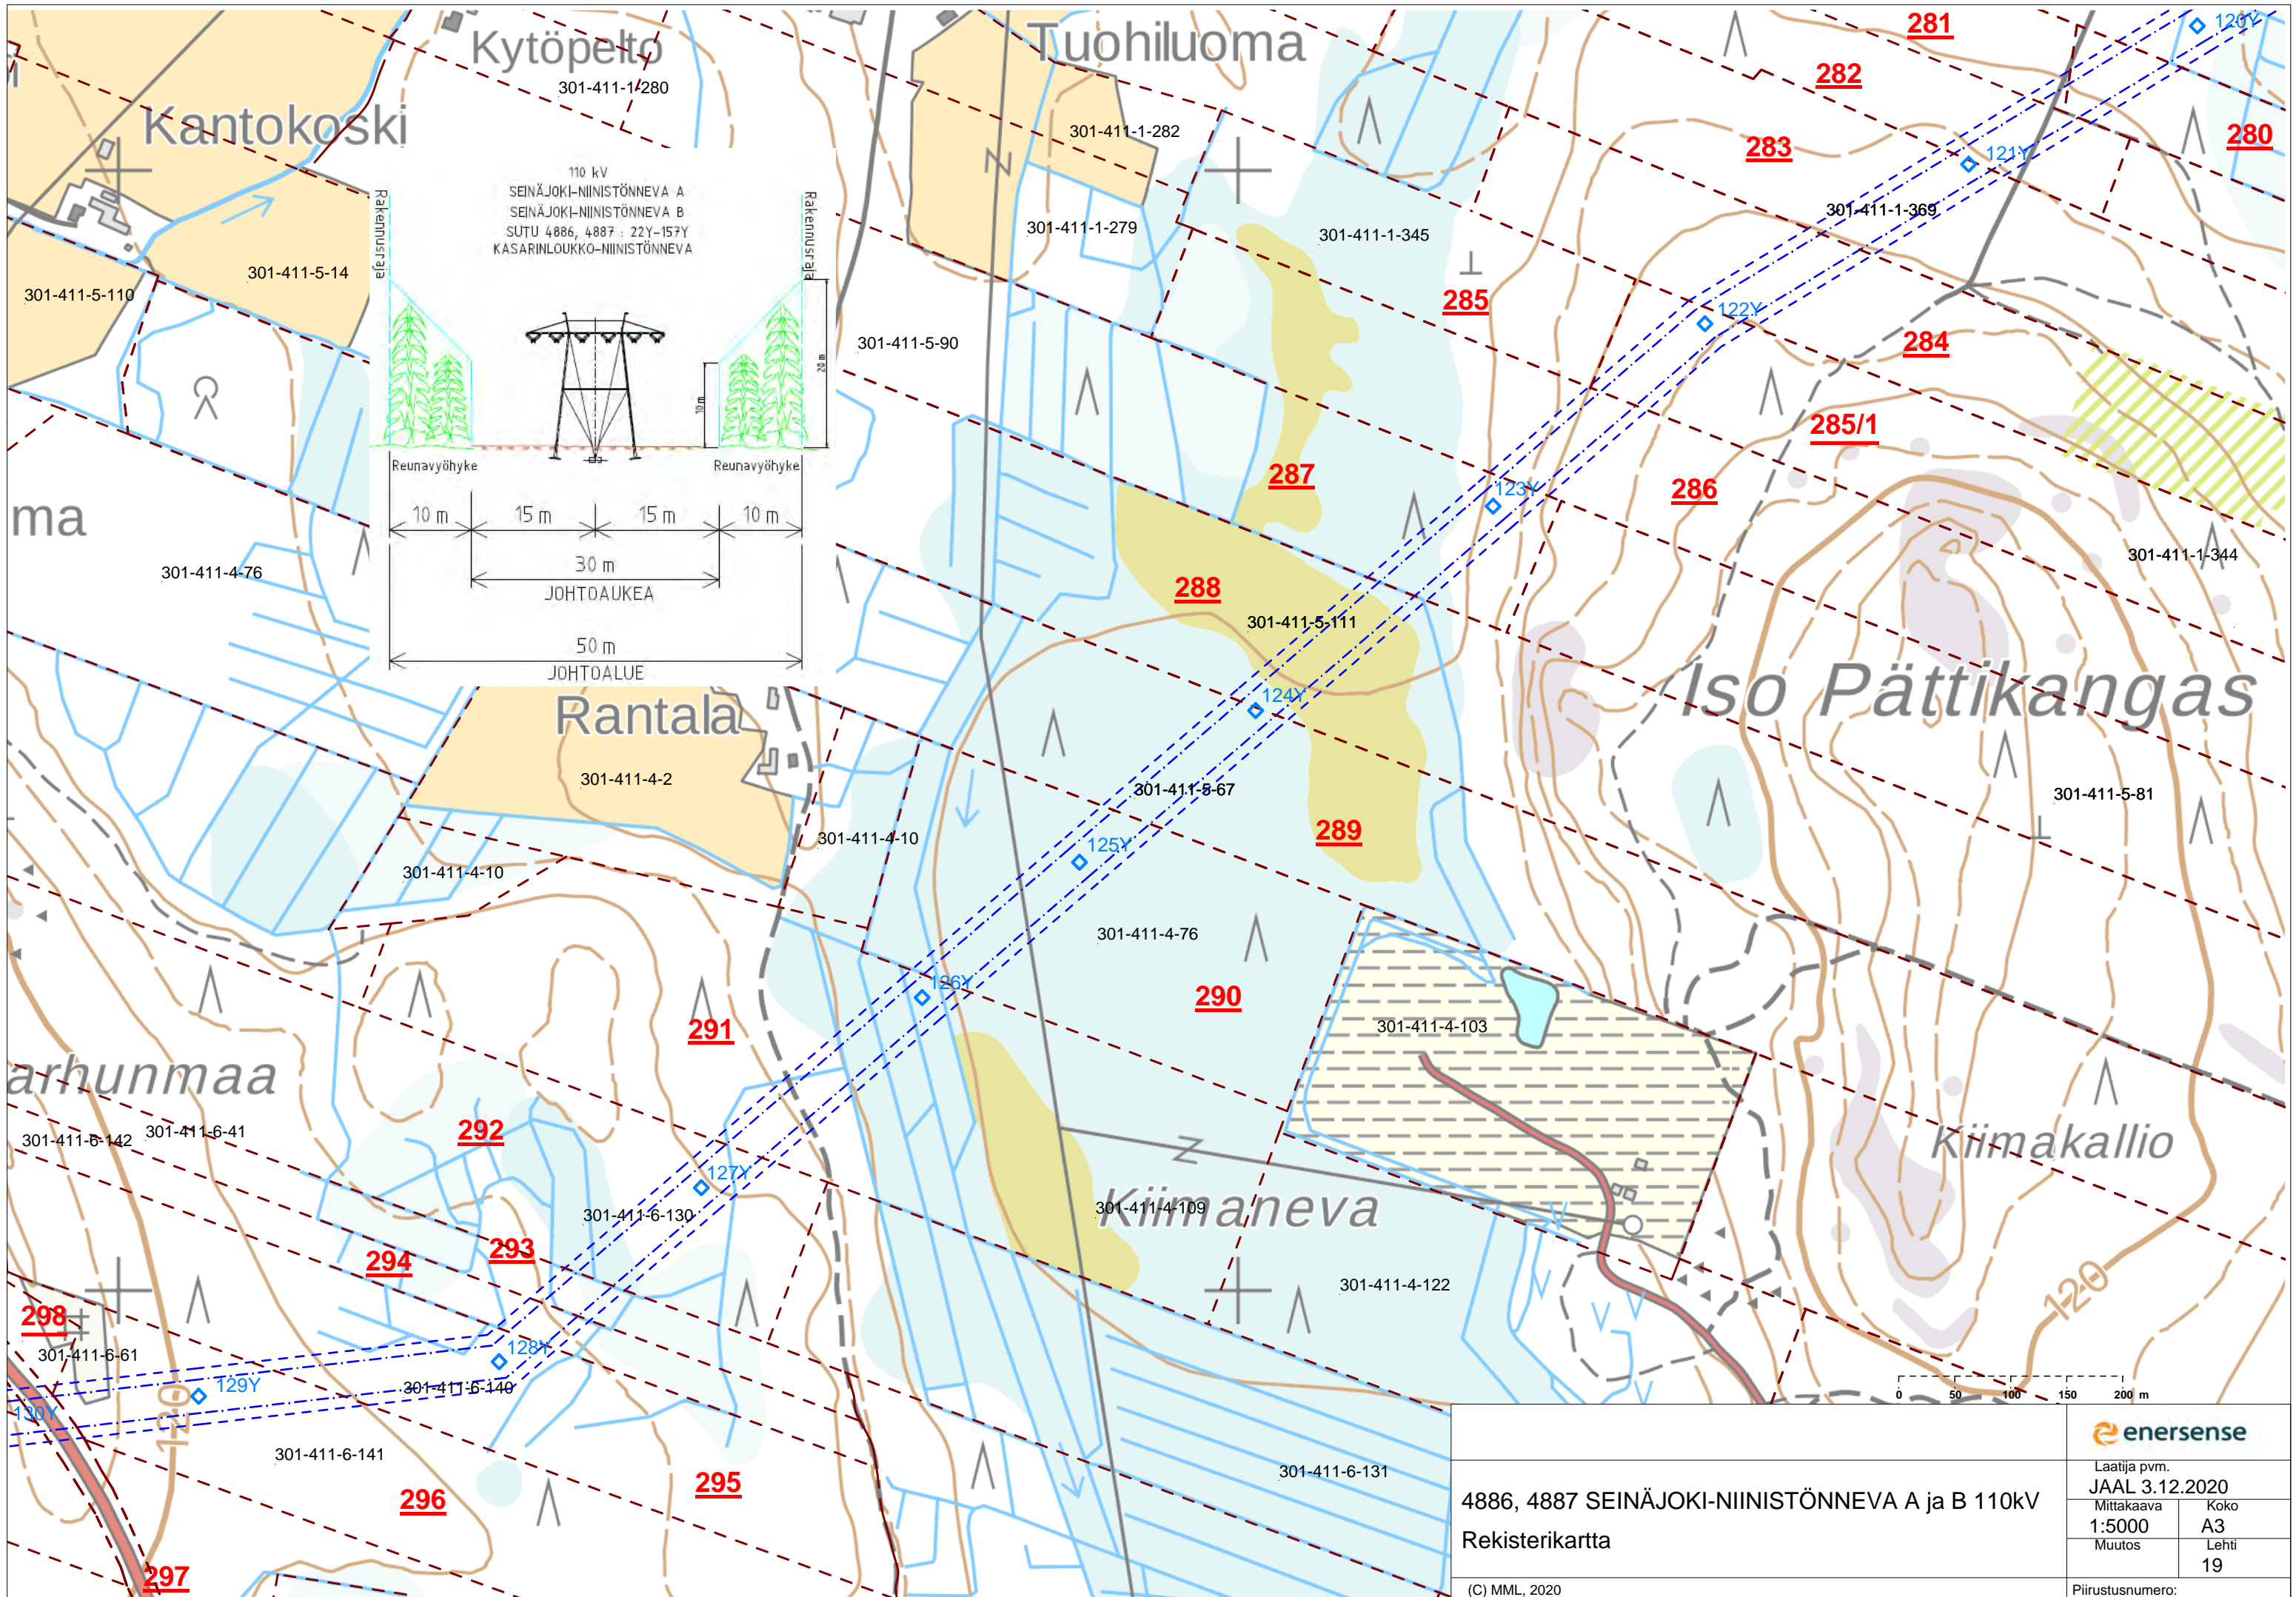

enersense	
Laatija pvm. JAAL 3.12.2020	
Mittakaava 1:5000	Koko A3
Muutos	Lehti 20
Piiustusnumero:	

Kytöpelto
301-411-1-280

Tuohiluoma

Kantokoski

110 kV
SEINÄJOKI-NIINISTÖNNEVA A
SEINÄJOKI-NIINISTÖNNEVA B
SUTU 4886, 4887 : 22Y-157Y
KASARINLOUKKO-NIINISTÖNNEVA