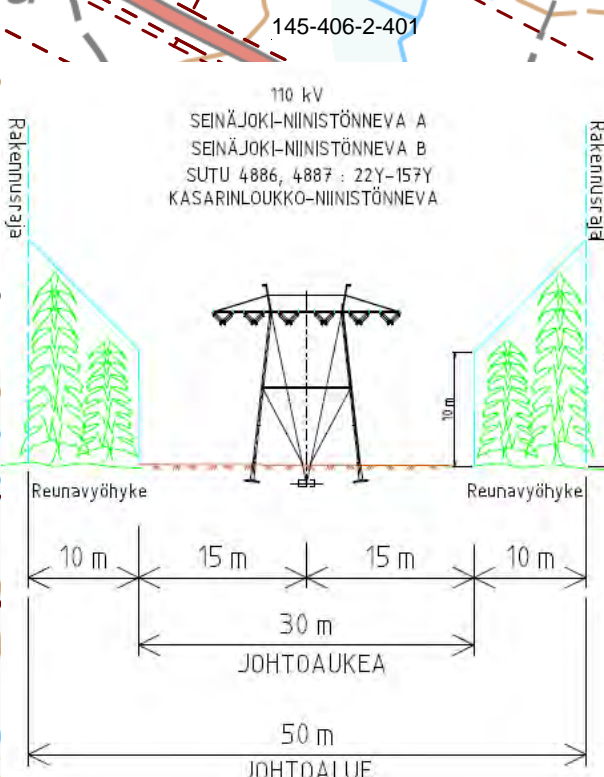

4886, 4887 SEINÄJOKI-NIINISTÖNNEVA A ja B 110kV Rekisterikartta			
		Laattija pvm. JAAL 3.12.2020	Koko A3
Mittakaava 1:5000		Lehti 16	
Muutos		Piirustusnumero:	
(C) MML, 2020