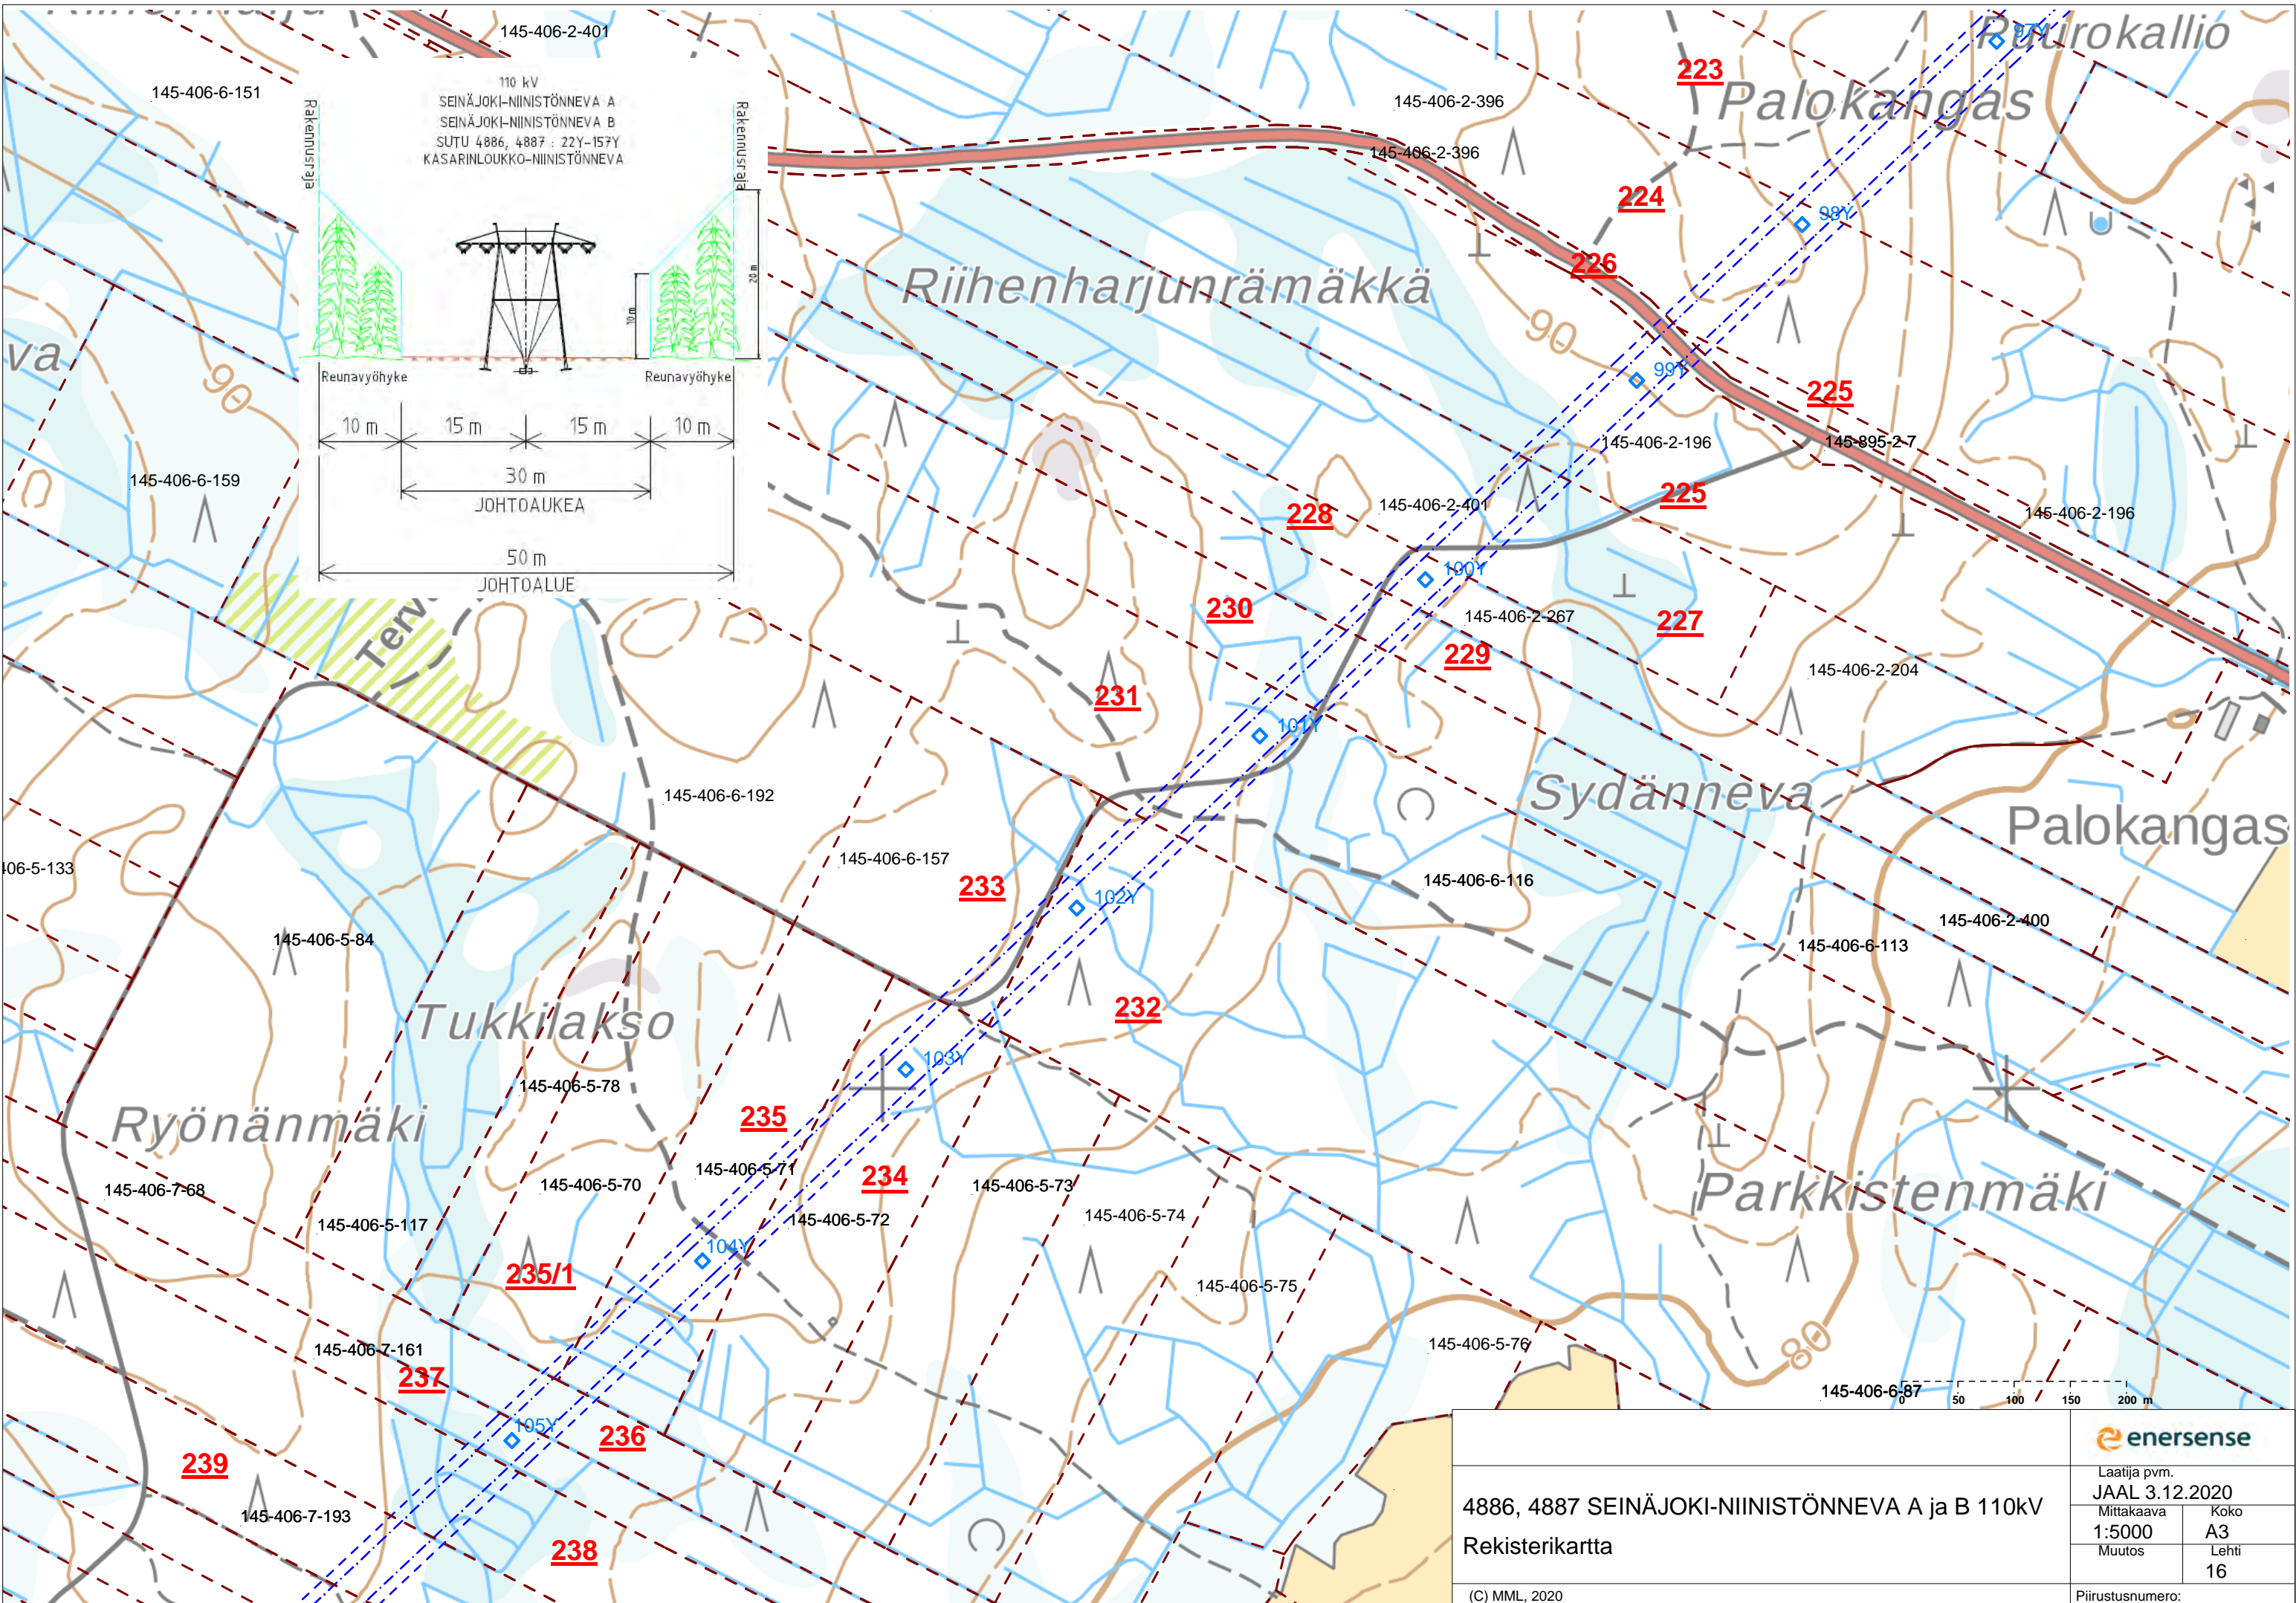

4886, 4887 SEINÄJOKI-NIINISTÖNNEVA A ja B 110kV Rekisterikartta			
		Laattija pvm. JAAL 3.12.2020	Koko A3
Mittakaava 1:5000		Lehti 16	
Muutos		Piirustusnumero:	
(C) MML, 2020