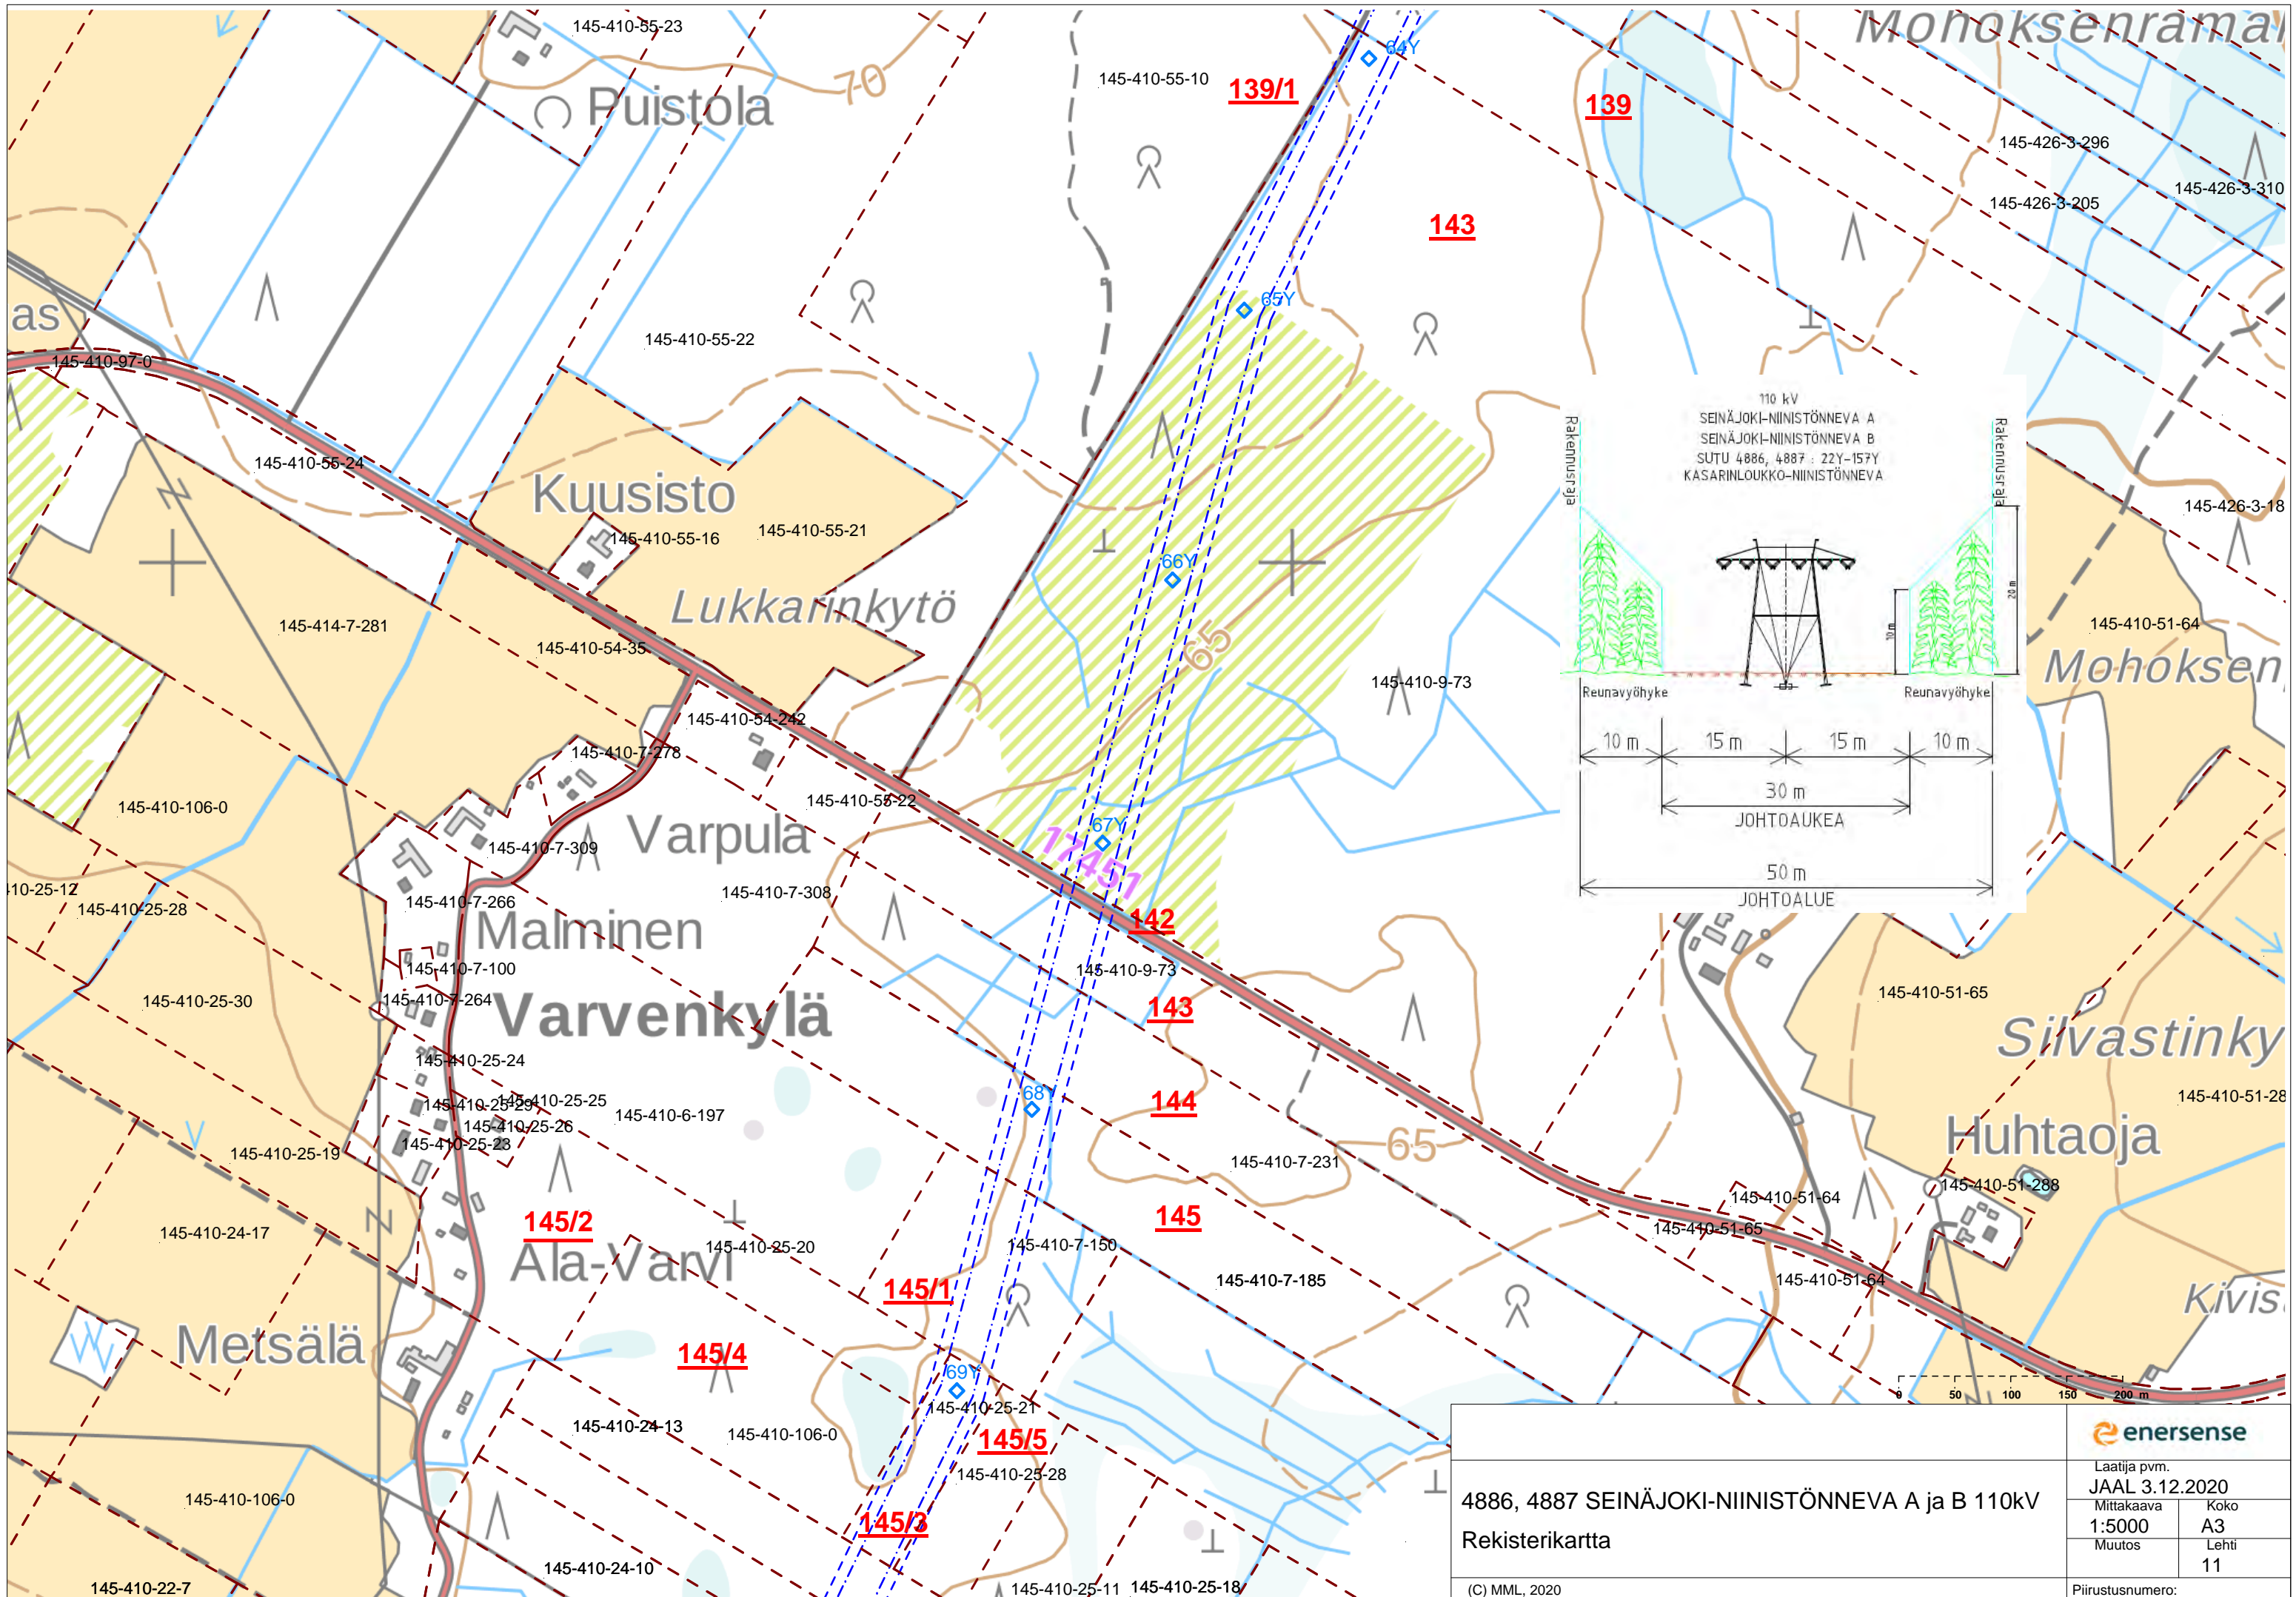

4886, 4887 SEINÄJOKI-NIINISTÖNNEVA A ja B 110kV
Rekisterikartta
(C) MML, 2020

Laatija pvm. JAAL 3.12.2020	
Mittakaava 1:5000	Koko A3
Muutos	Lehti 11
Piirustusnumero: