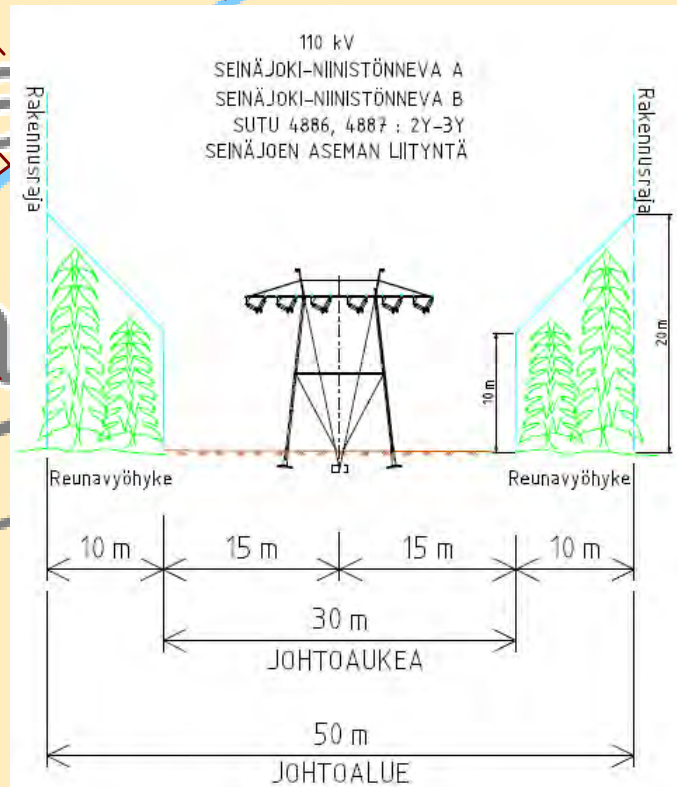

4886, 4887 SEINÄJOKI-NIINISTÖNNEVA A ja B 110kV		enersense	
Rekisterikartta		Laatija pvm. JAAL 3.12.2020	
Mittakaava 1:2500	Koko A3	Piiustusnumero:	
Muutos	Lehti 1		
(C) MML, 2020