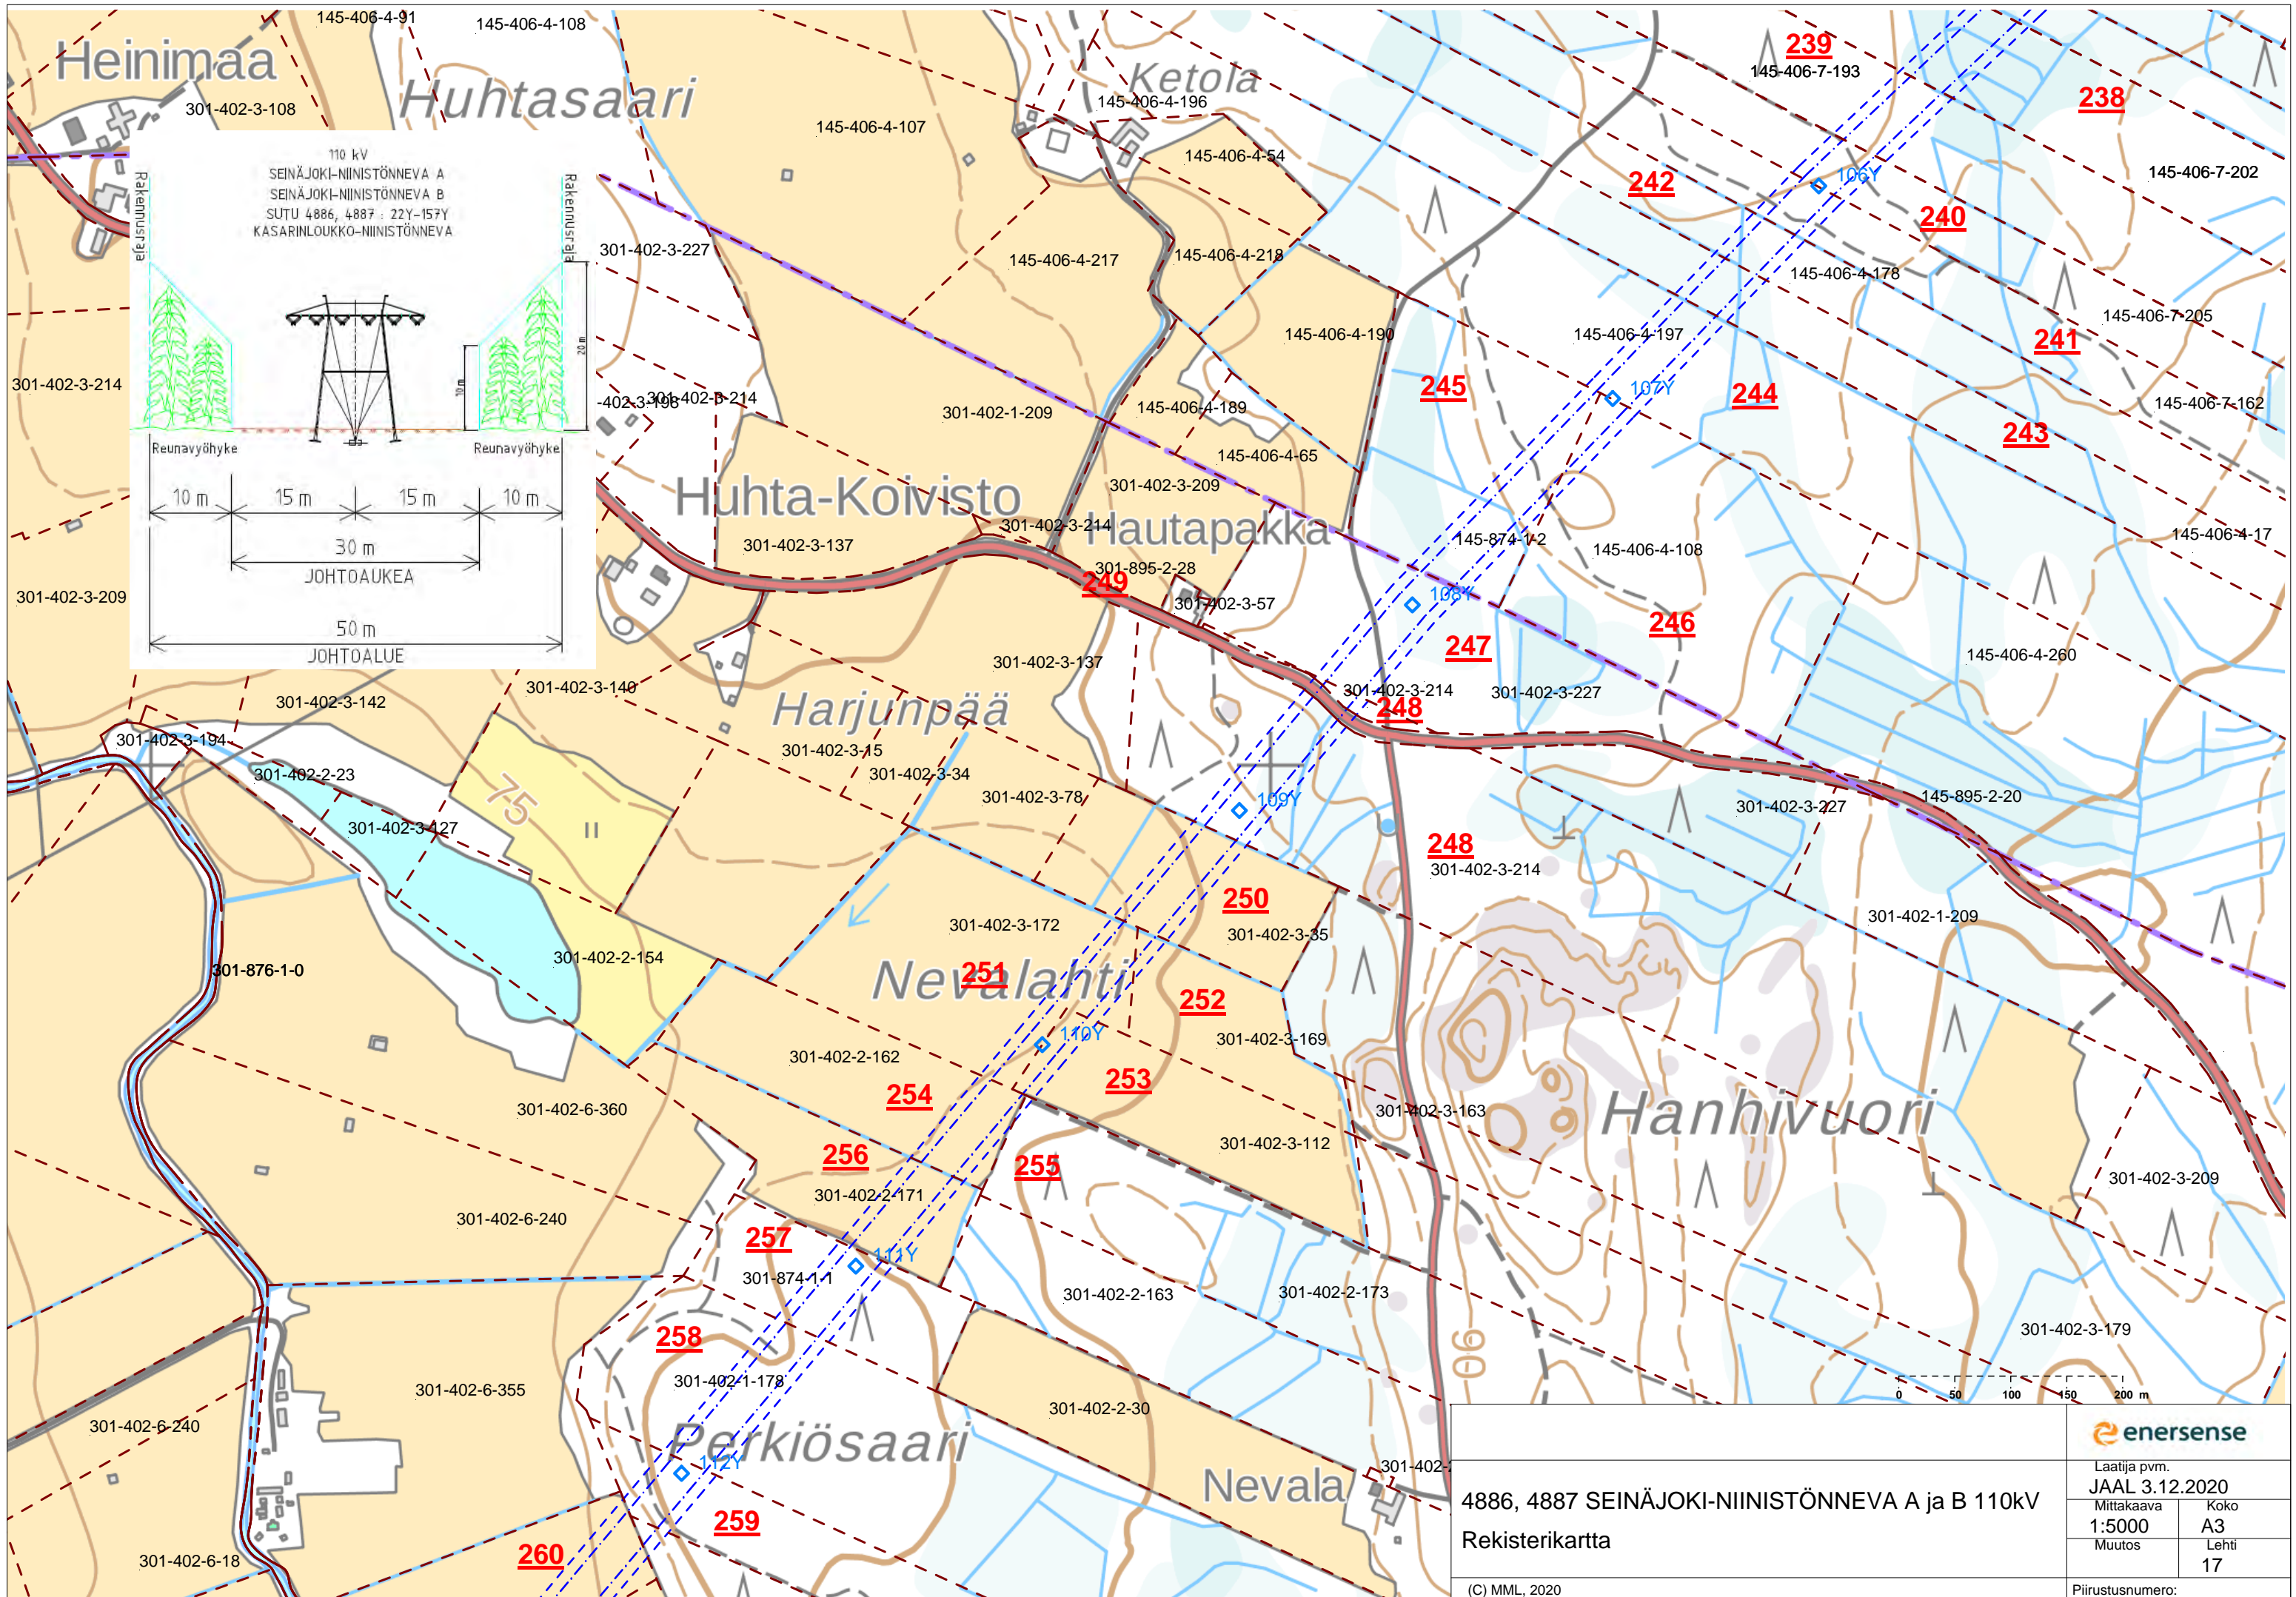

4886, 4887 SEINÄJOKI-NIINISTÖNNEVA A ja B 110kV
Rekisterikartta
(C) MML, 2020

Laatija pvm. JAAL 3.12.2020	
Mittakaava 1:5000	Koko A3
Muutos	Lehti 17
Piirustusnumero: