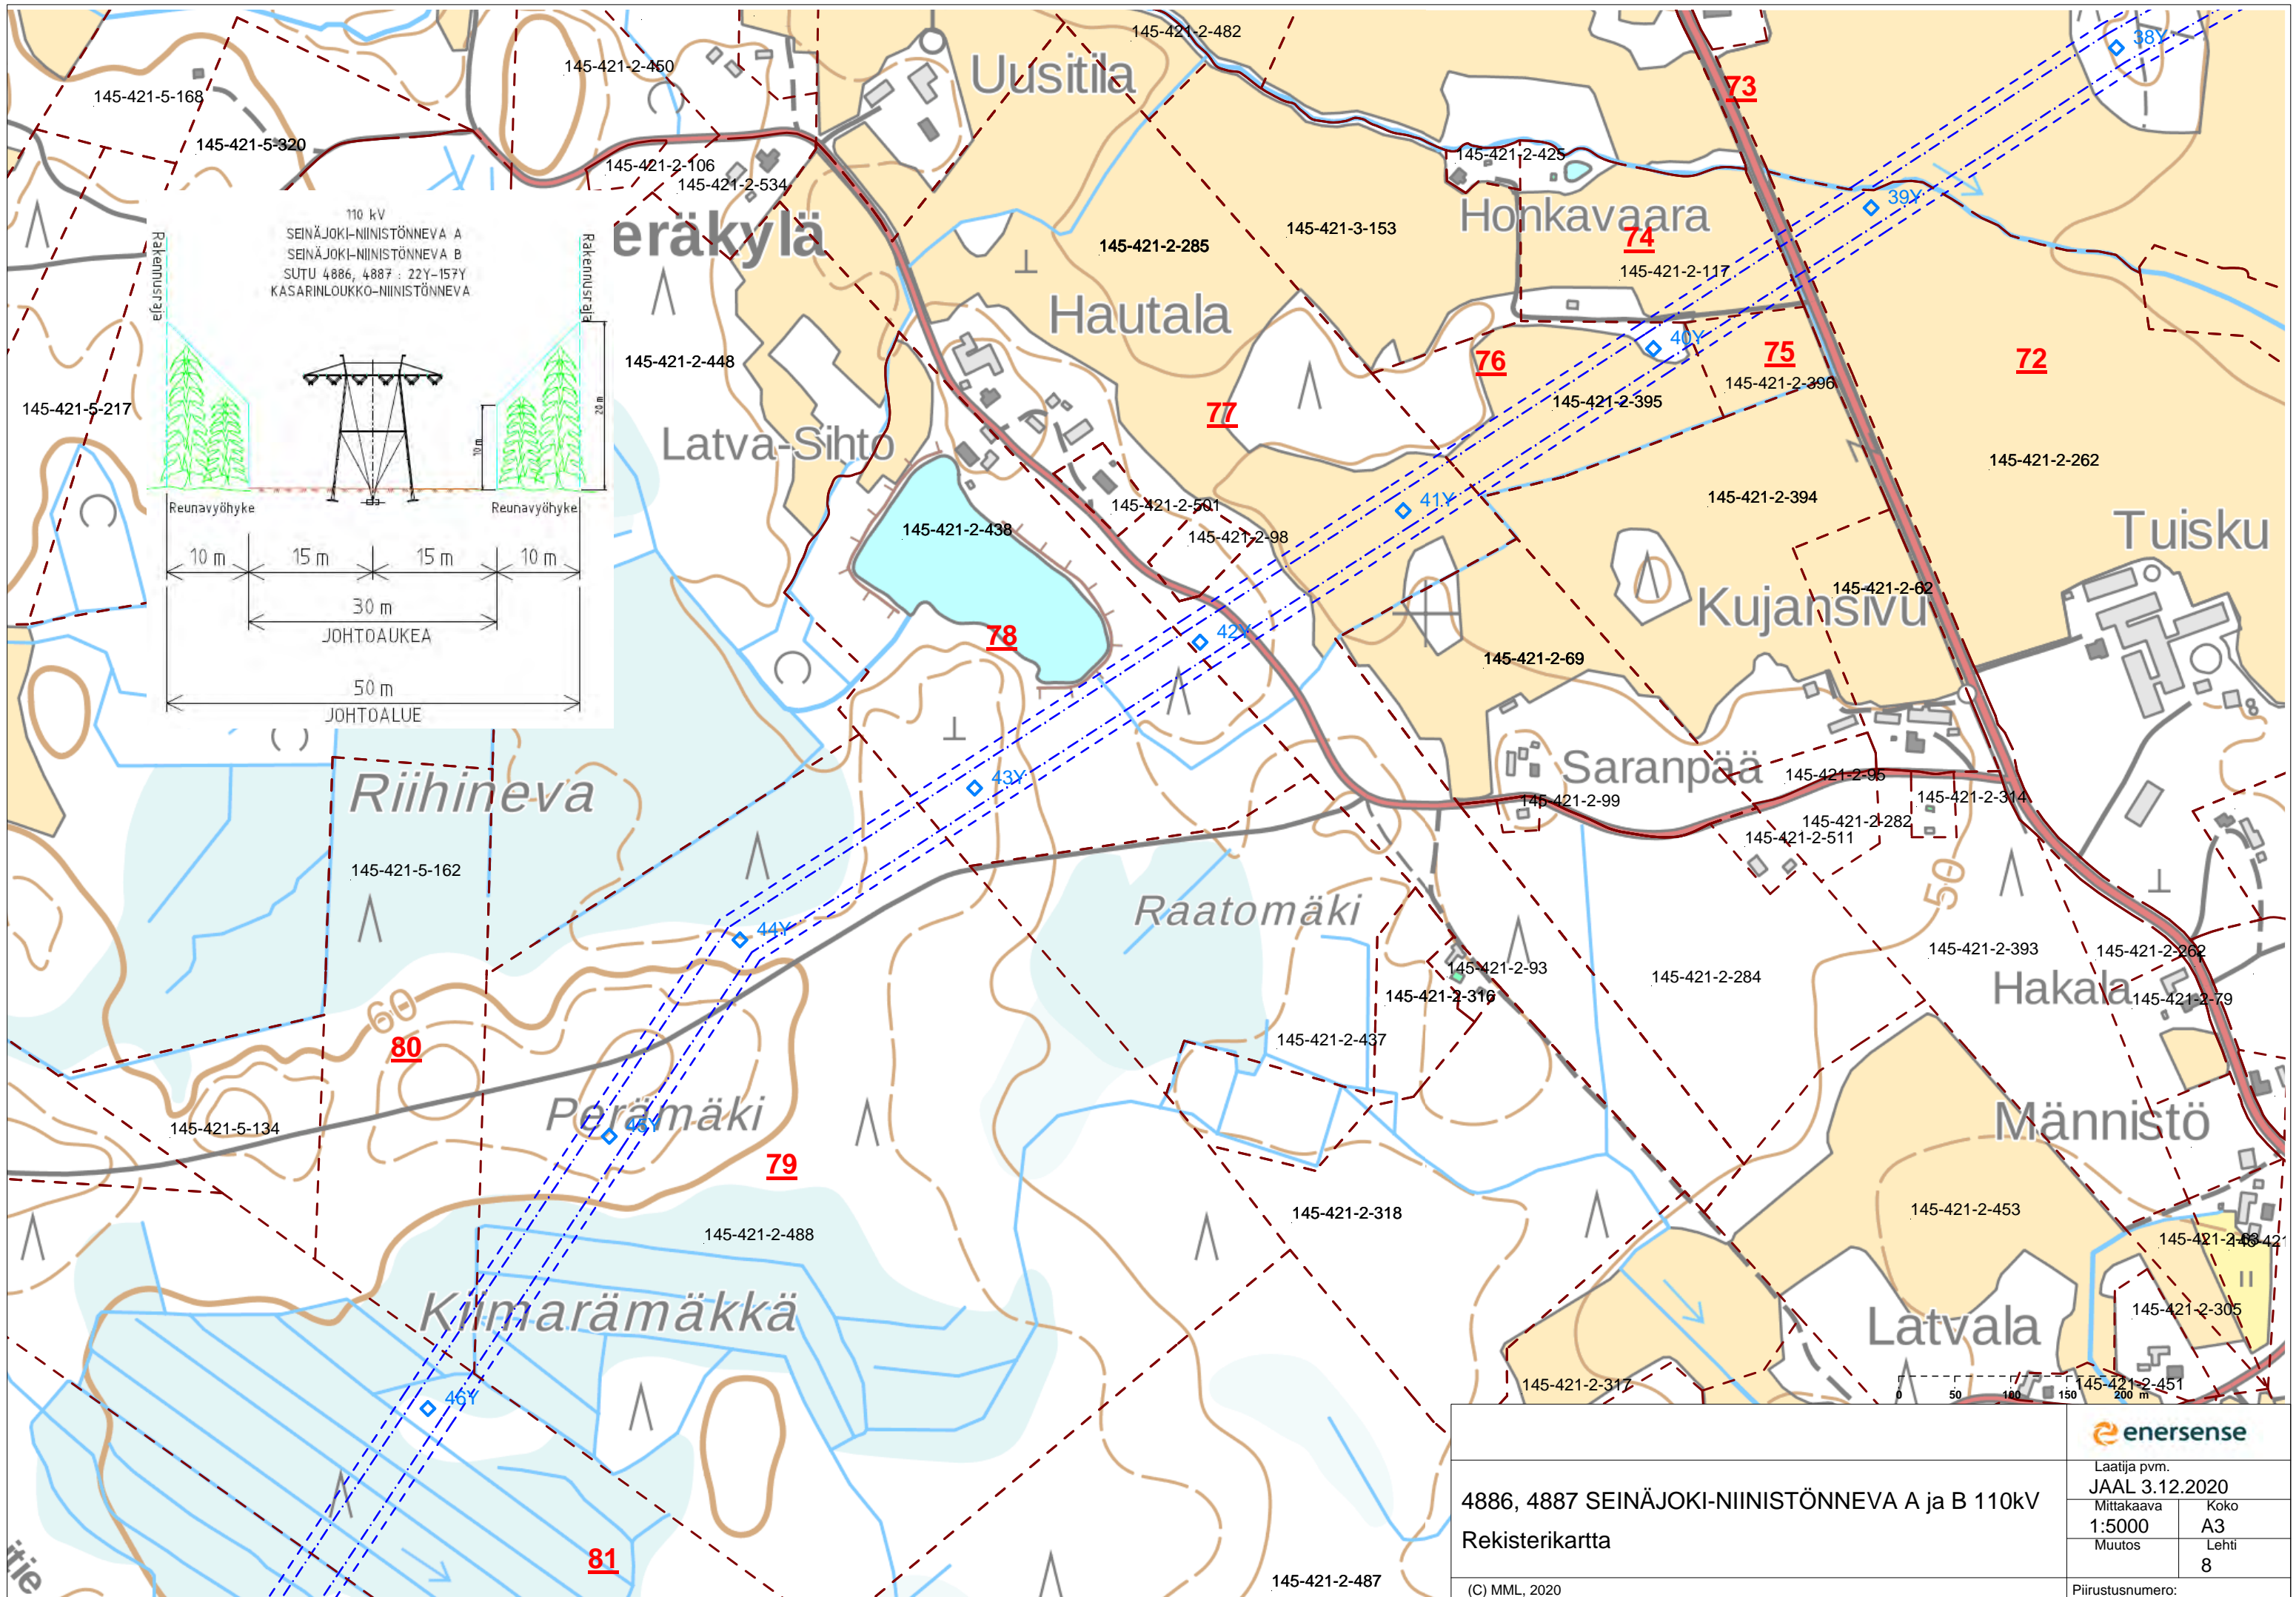

110 kV
SEINÄJOKI-NIINISTÖNNEVA A
SEINÄJOKI-NIINISTÖNNEVA B
SUTU 4886, 4887 : 22Y-157Y
KASARINLOUKKO-NIINISTÖNNEVA