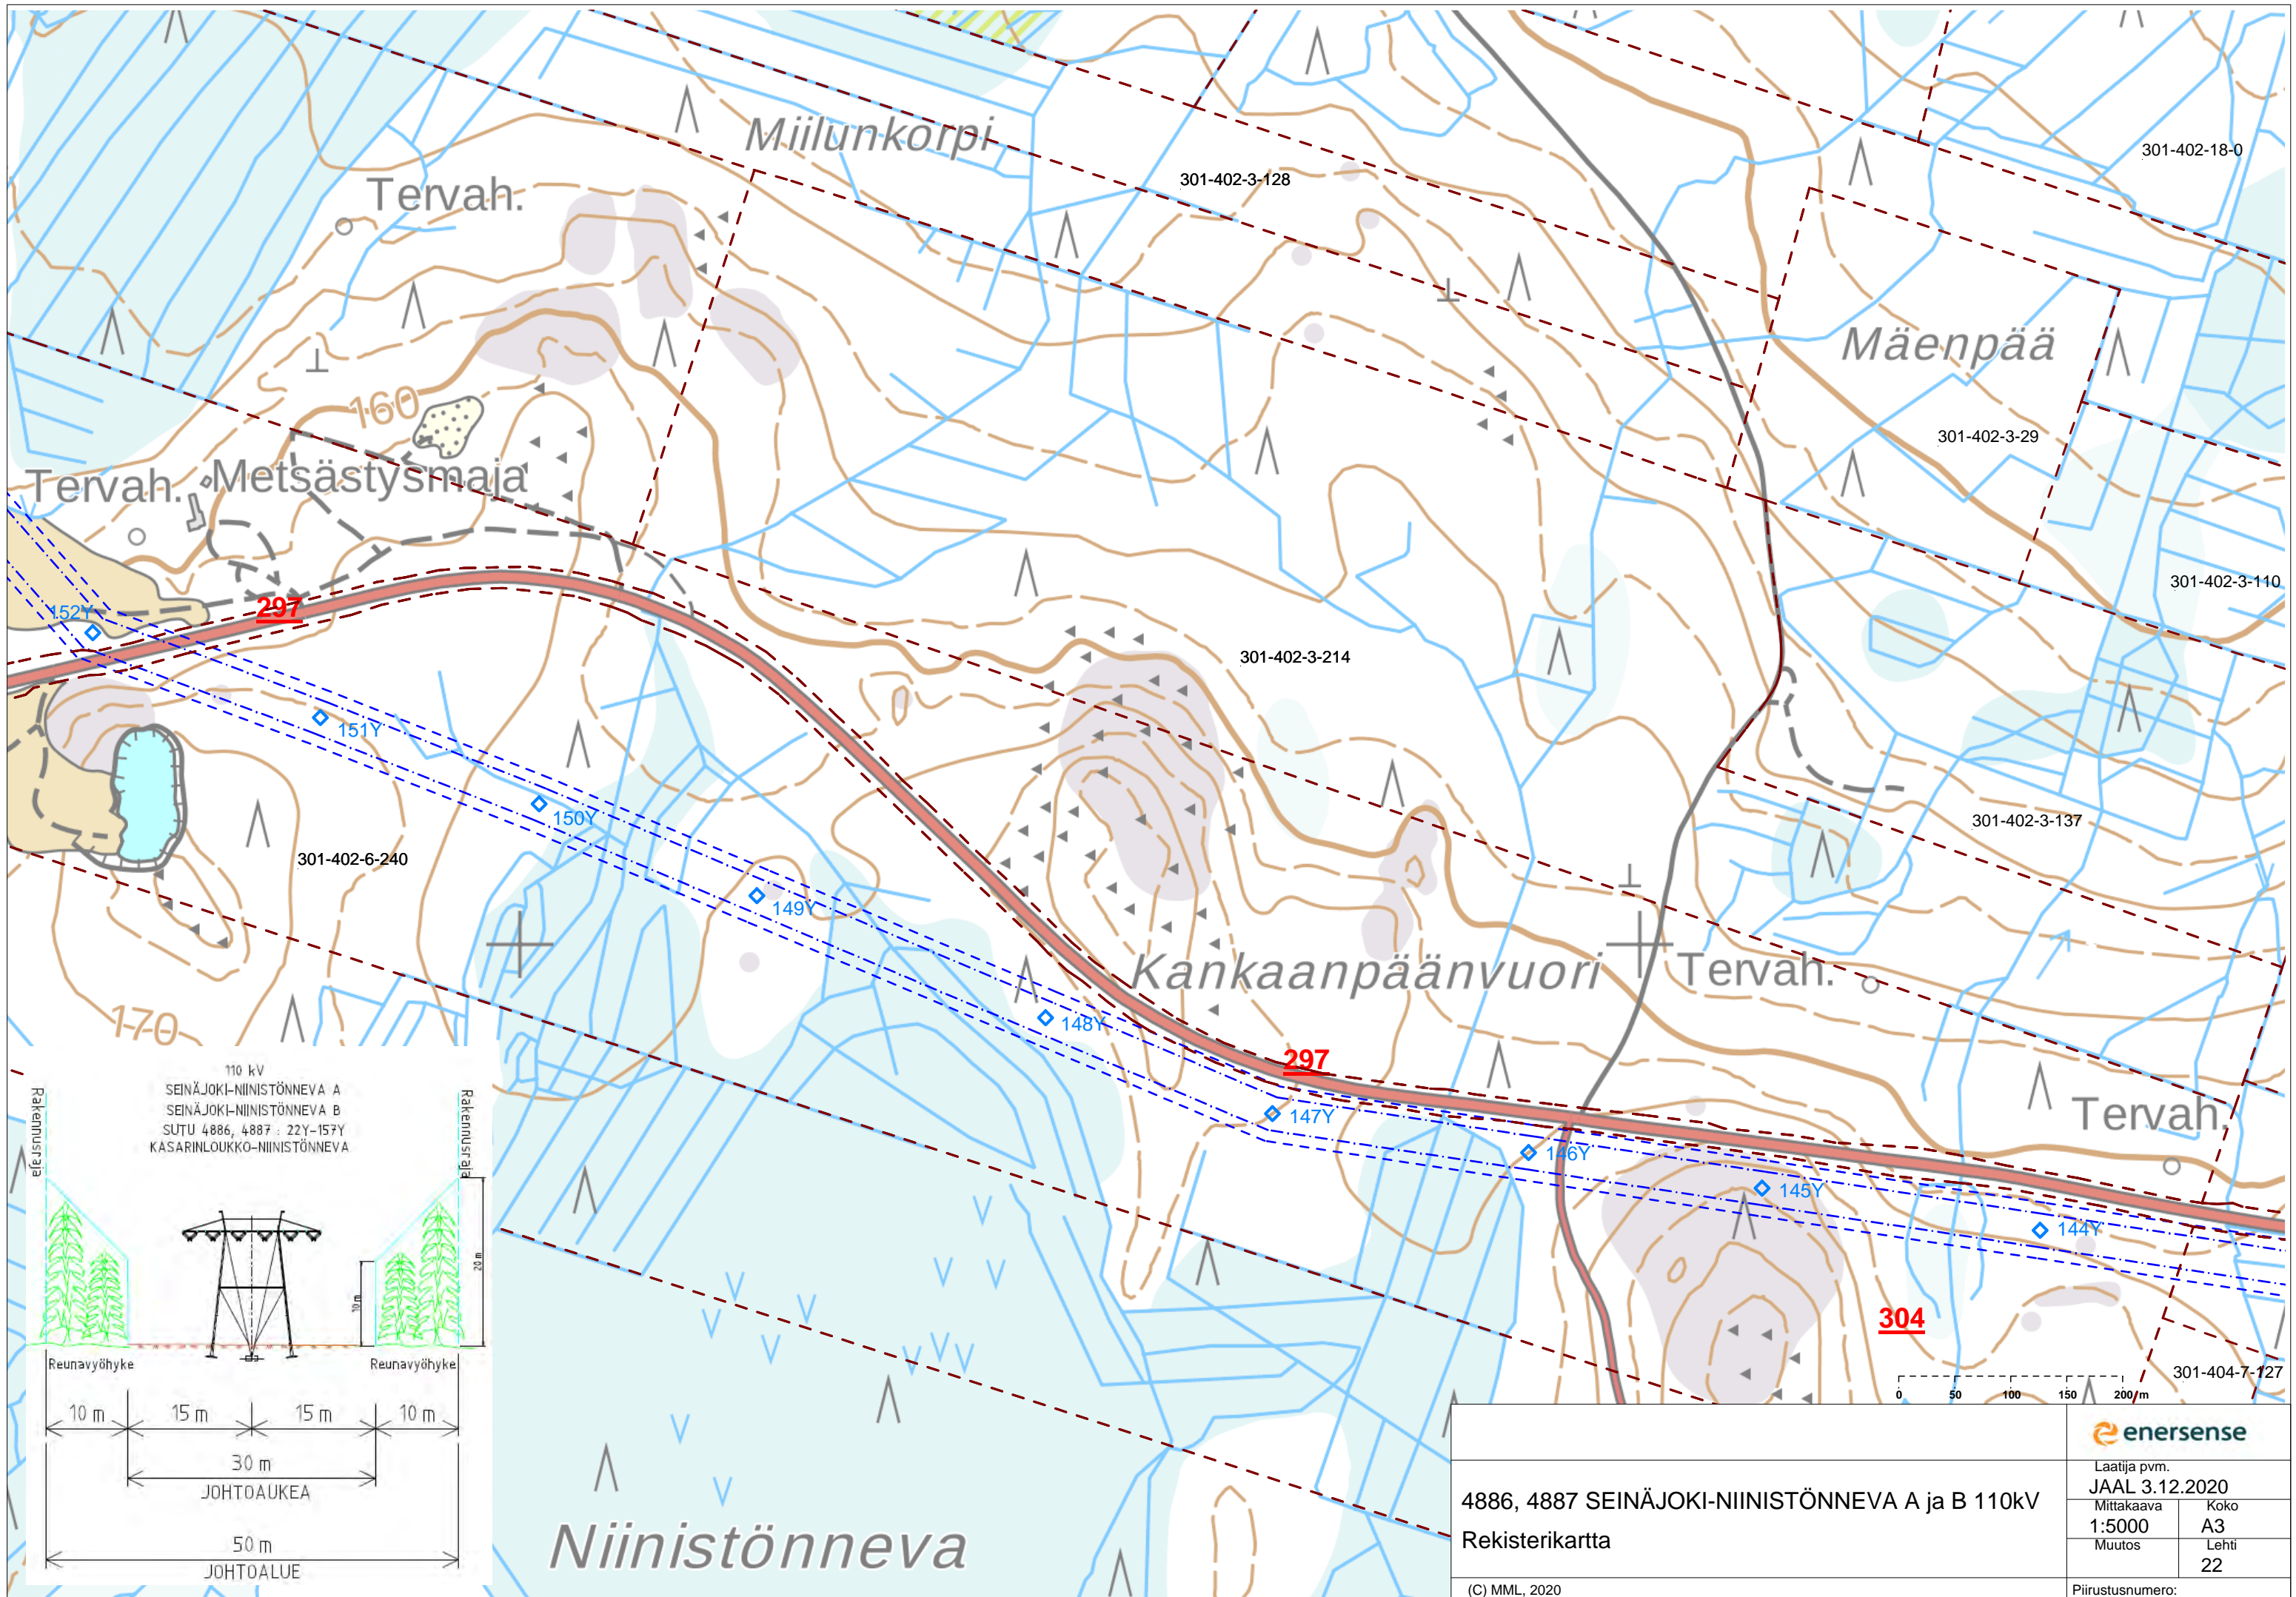

4886, 4887 SEINÄJOKI-NIINISTÖNNEVA A ja B 110kV
 Rekisterikartta

enersense	
Laatija pvm. JAAL 3.12.2020	
Mittakaava 1:5000	Koko A3
Muutos	Lehti 23
Piiustusnumero:	

110 kV
 SEINÄJOKI-NIINISTÖNNEVA A
 SEINÄJOKI-NIINISTÖNNEVA B
 SUTU 4886, 4887 : 22Y-157Y
 KASARINLOUKKO-NIINISTÖNNEVA