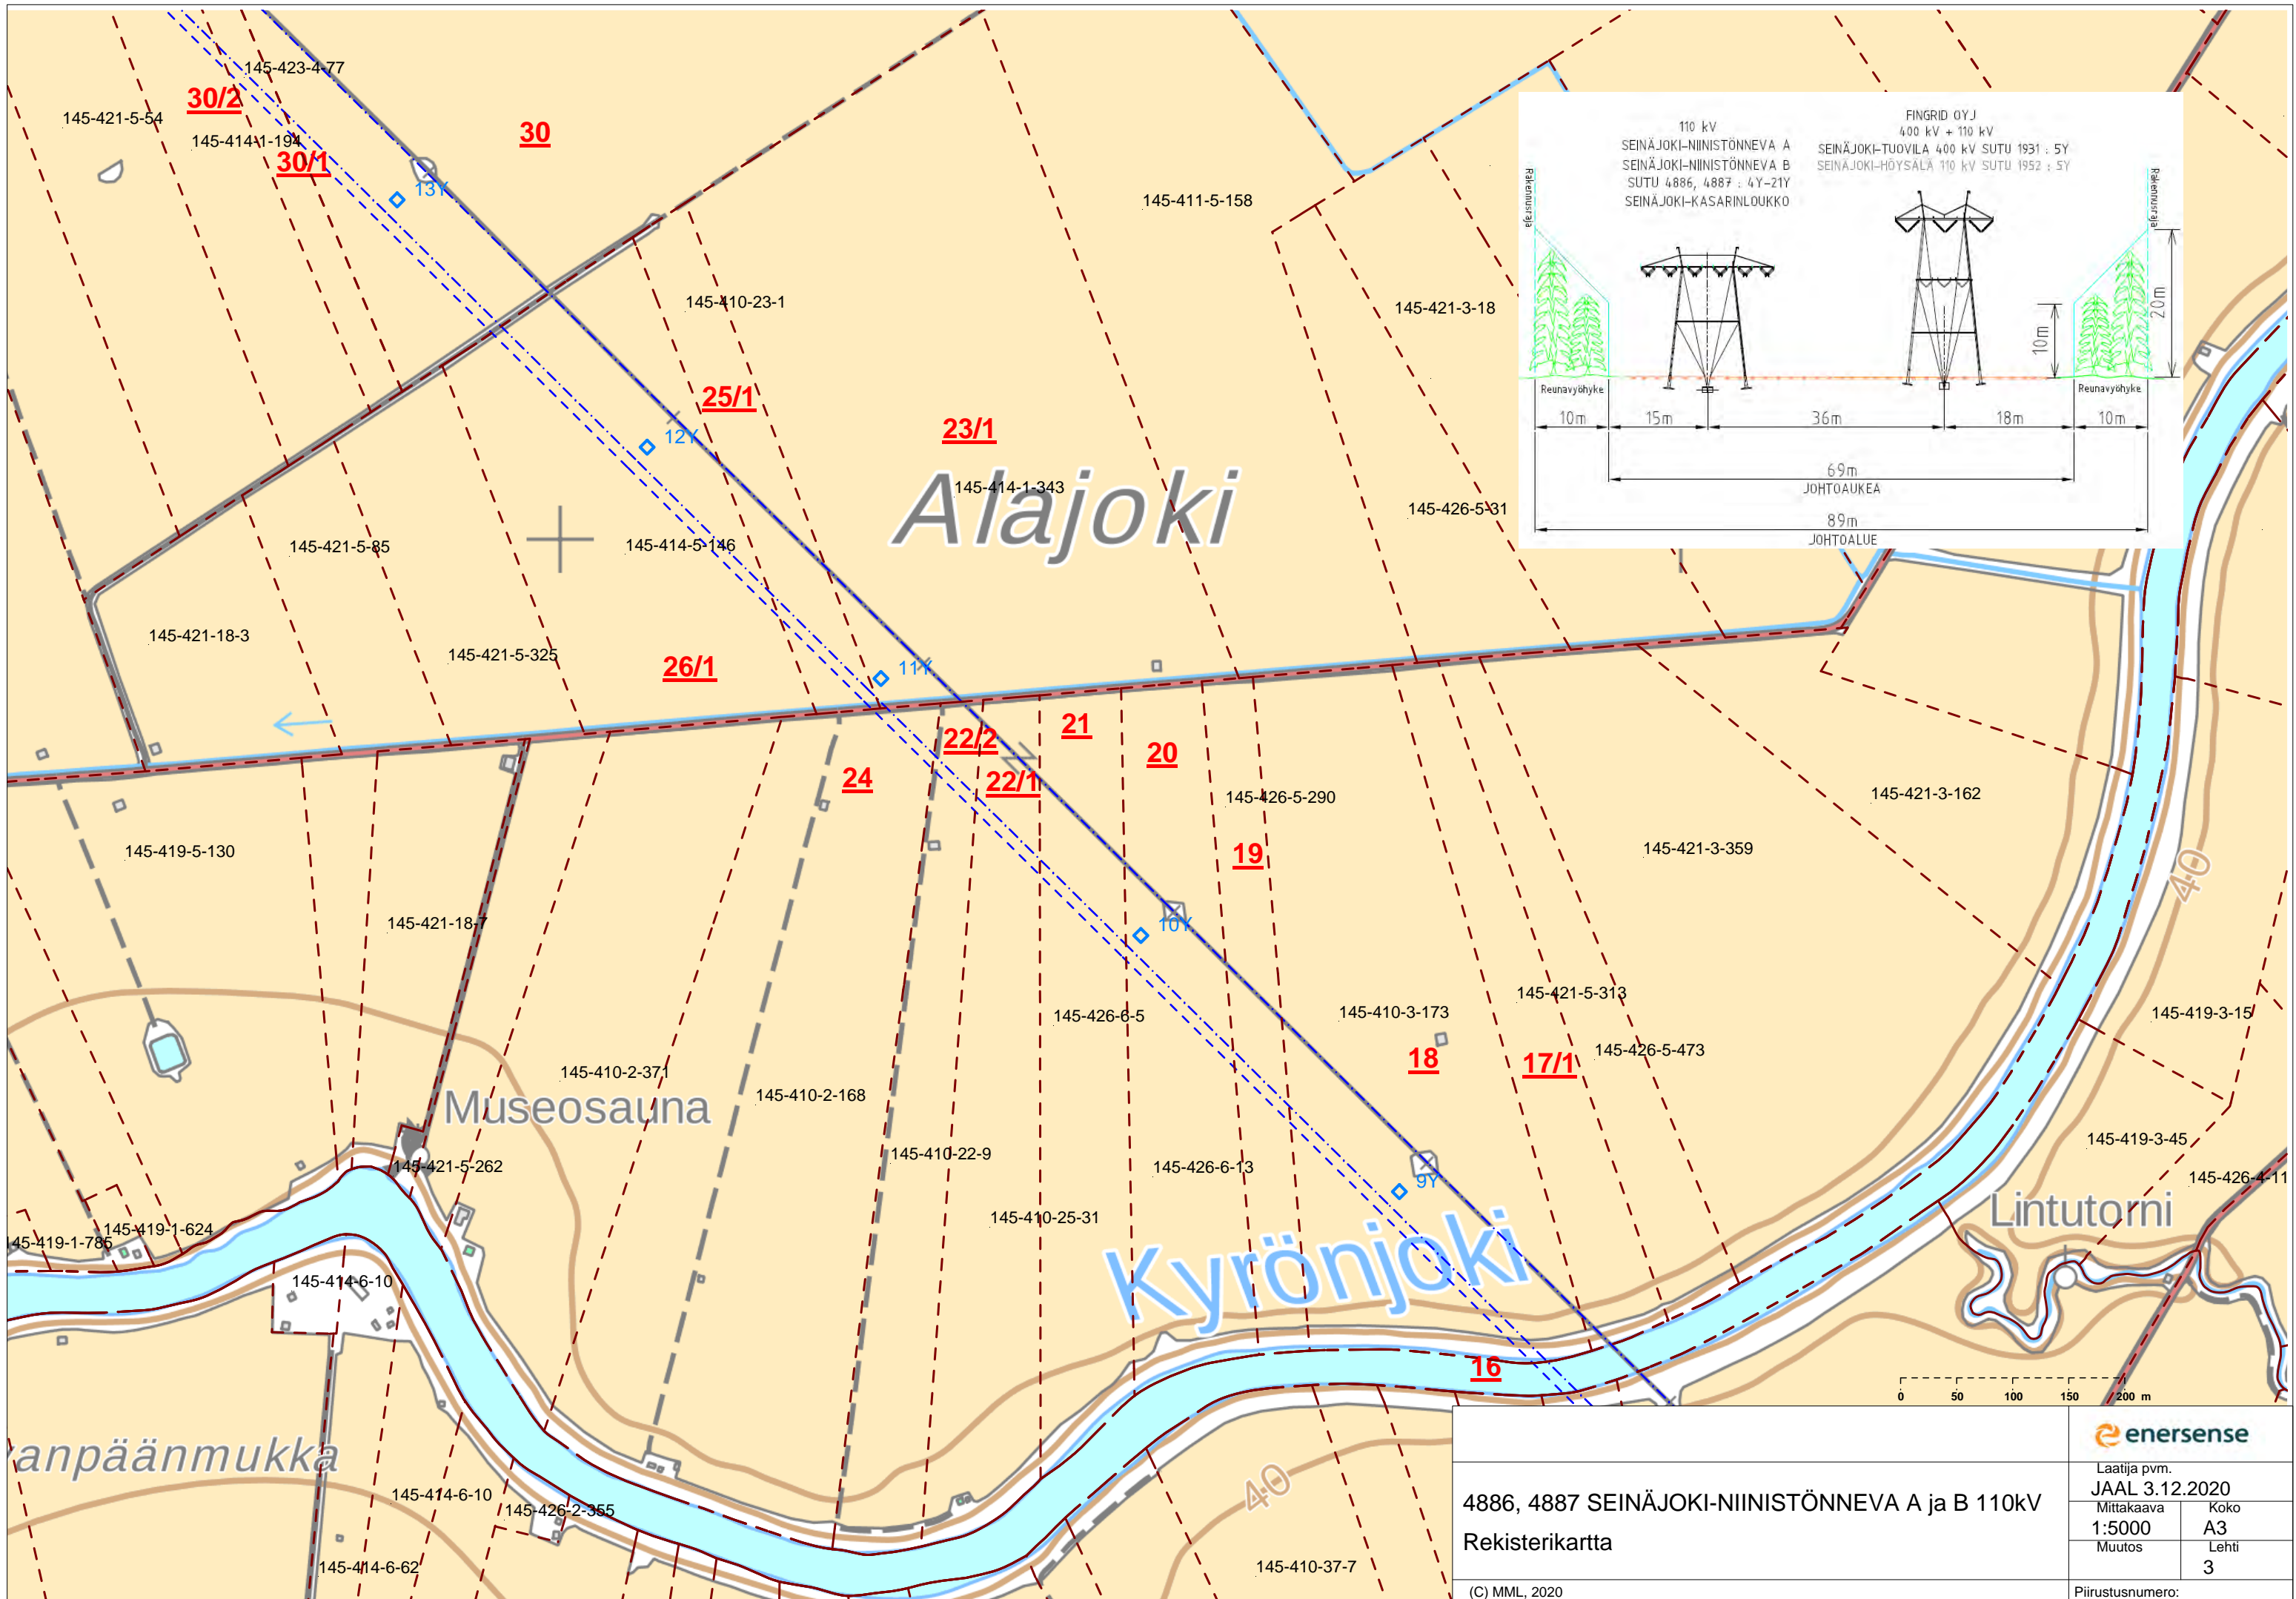

4886, 4887 SEINÄJOKI-NIINISTÖNNEVA A ja B 110kV		enersense	
		Laatija pvm. JAAL 3.12.2020	
Mittakaava 1:5000		Koko A3	
Muutos		Lehti 3	
(C) MML, 2020		Piiustusnumero: