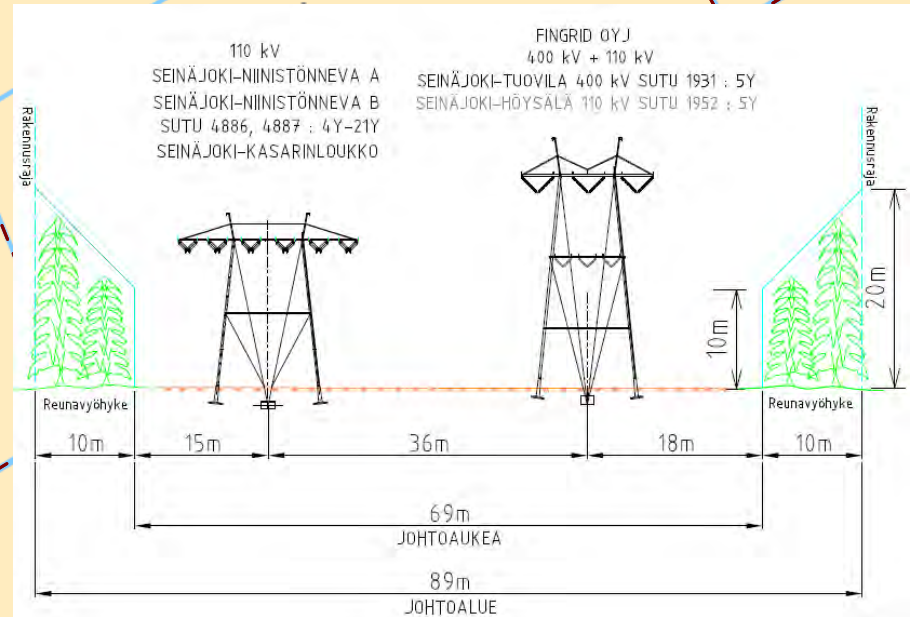

4886, 4887 SEINÄJOKI-NIINISTÖNNEVA A ja B 110kV
Rekisterikartta

Laatija pvm.
JAAL 3.12.2020
Mittakaava Koko
1:5000 A3
Muutos Lehti
4