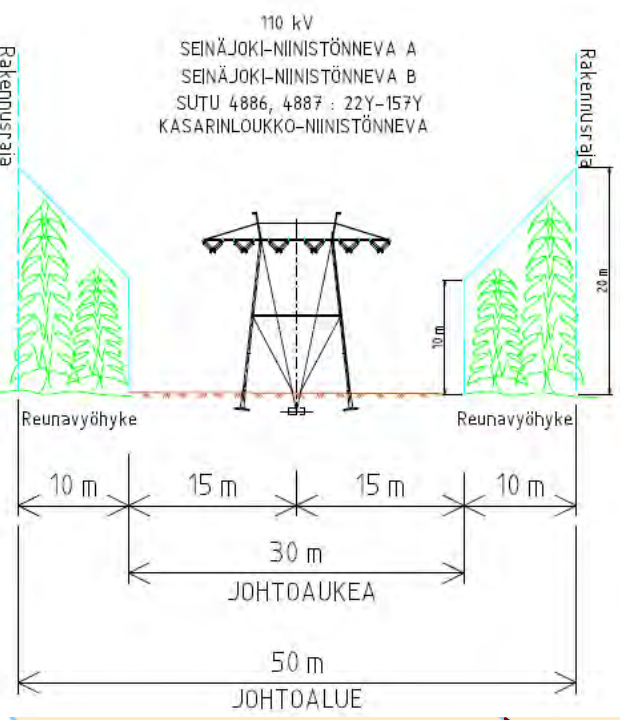

4886, 4887 SEINÄJOKI-NIINISTÖNNEVA A ja B 110kV
Rekisterikartta
(C) MML, 2020

enersense	
Laatija pvm. JAAL 3.12.2020	
Mittakaava 1:5000	Koko A3
Muutos	Lehti 5
Piiustusnumero: