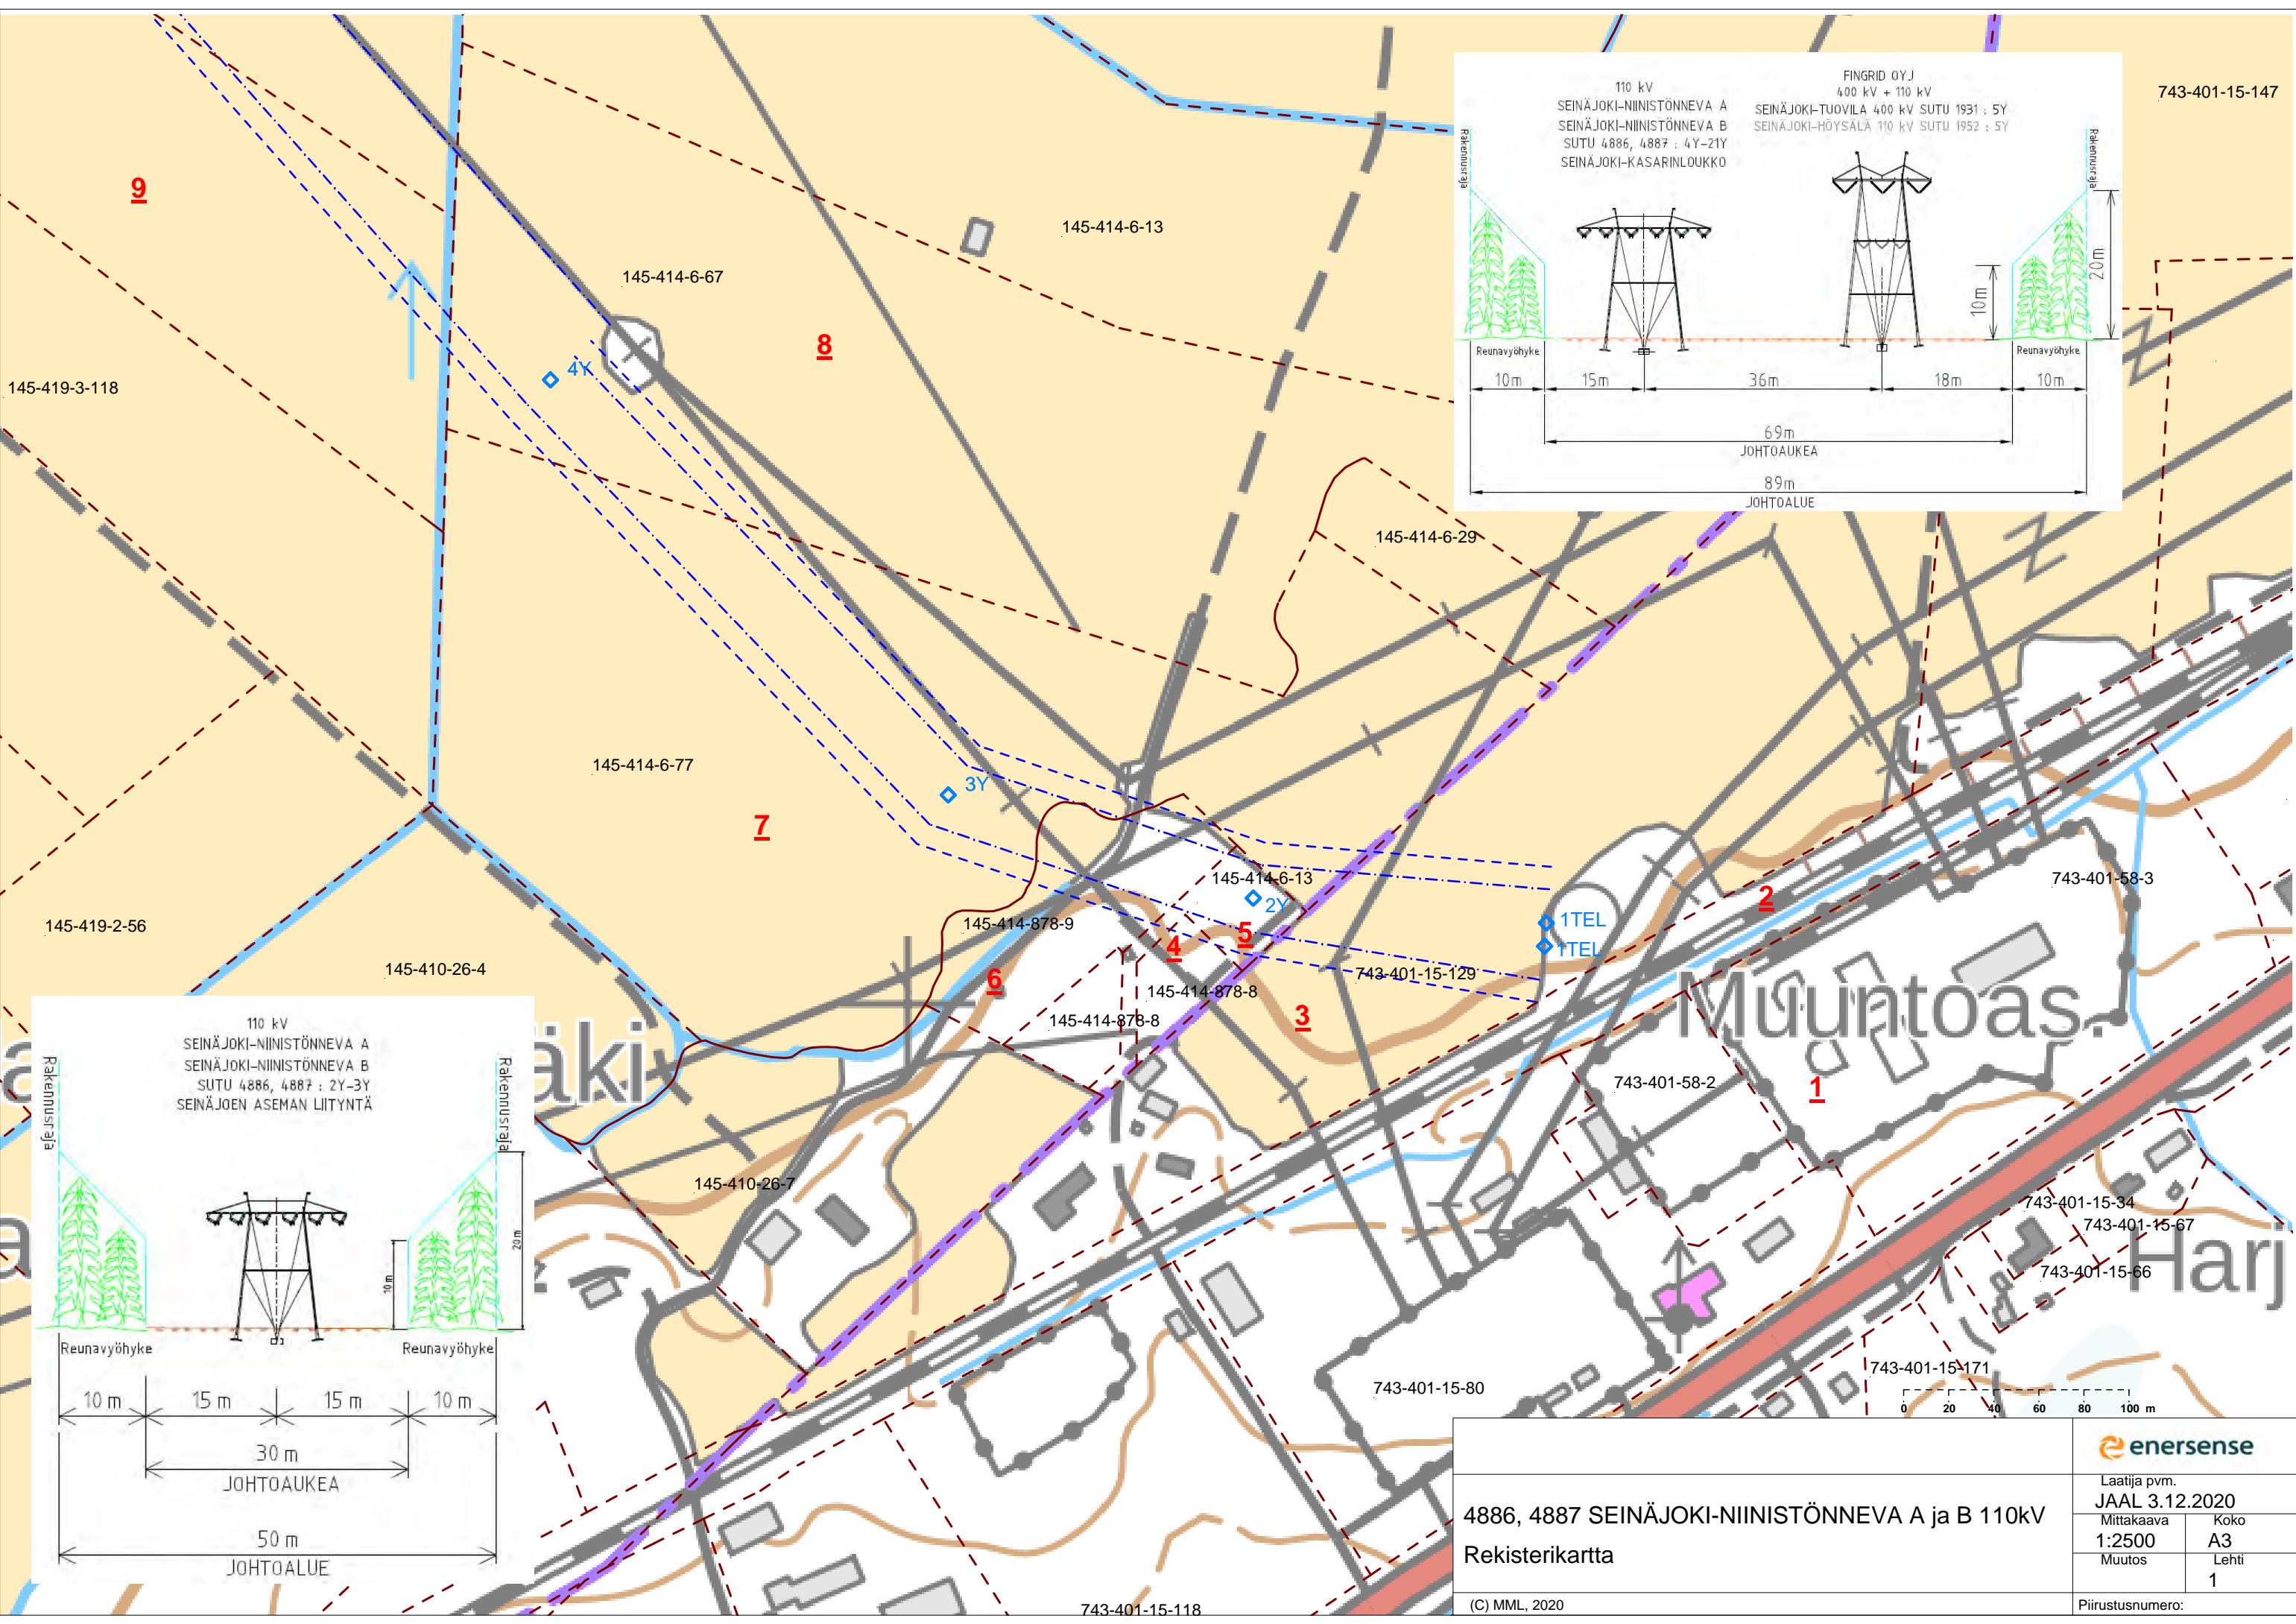

4886, 4887 SEINÄJOKI-NIINISTÖNNEVA A ja B 110kV		enersense	
Rekisterikartta		Laatija pvm. JAAL 3.12.2020	
Mittakaava 1:2500	Koko A3	Piiustusnumero:	
Muutos	Lehti 1		
(C) MML, 2020