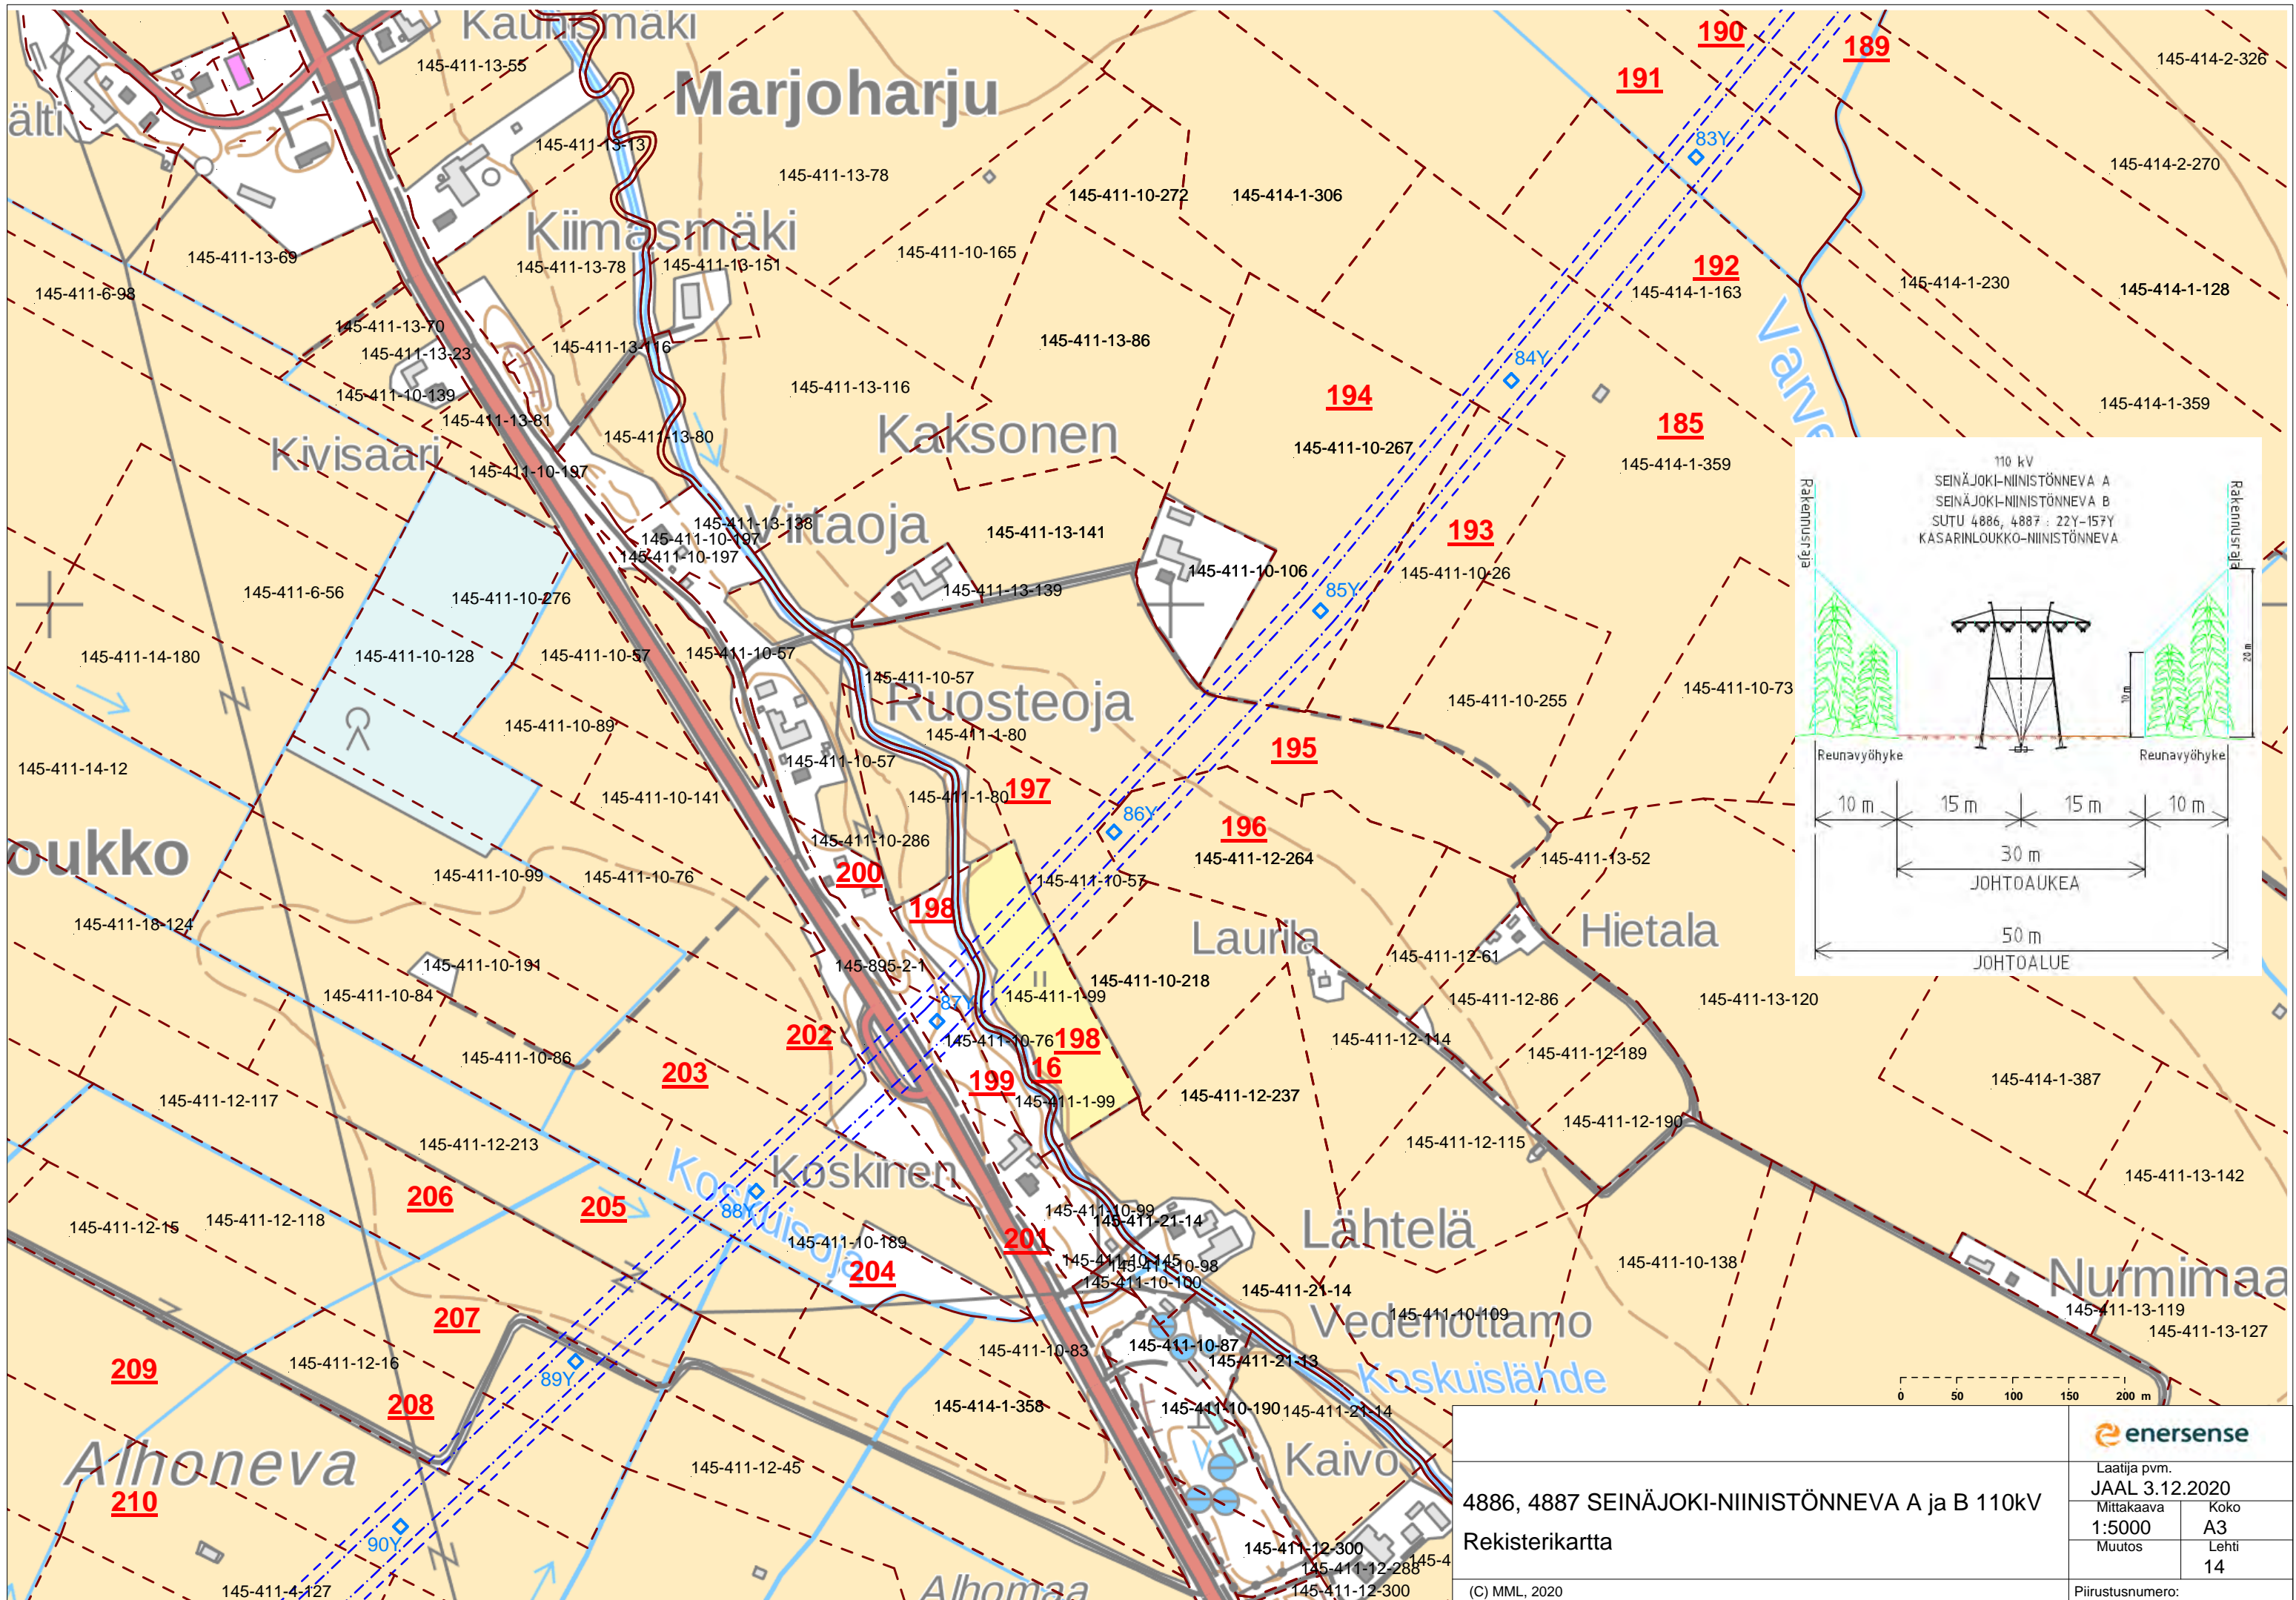

4886, 4887 SEINÄJOKI-NIINISTÖNNEVA A ja B 110kV		enersense	
Rekisterikartta		Laatija pvm. JAAL 3.12.2020	
Mittakaava 1:5000	Koko A3	Piirustusnumero:	
Muutos	Lehti 14		
(C) MML, 2020