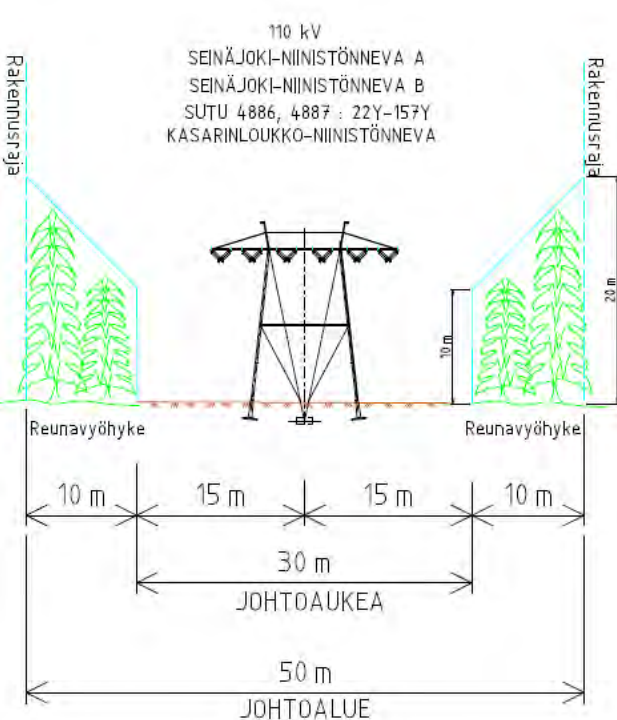

4886, 4887 SEINÄJOKI-NIINISTÖNNEVA A ja B 110kV
Rekisterikartta
(C) MML, 2020

enersense	
Laatija pvm. JAAL 3.12.2020	
Mittakaava 1:5000	Koko A3
Muutos	Lehti 13
Piiustusnumero: