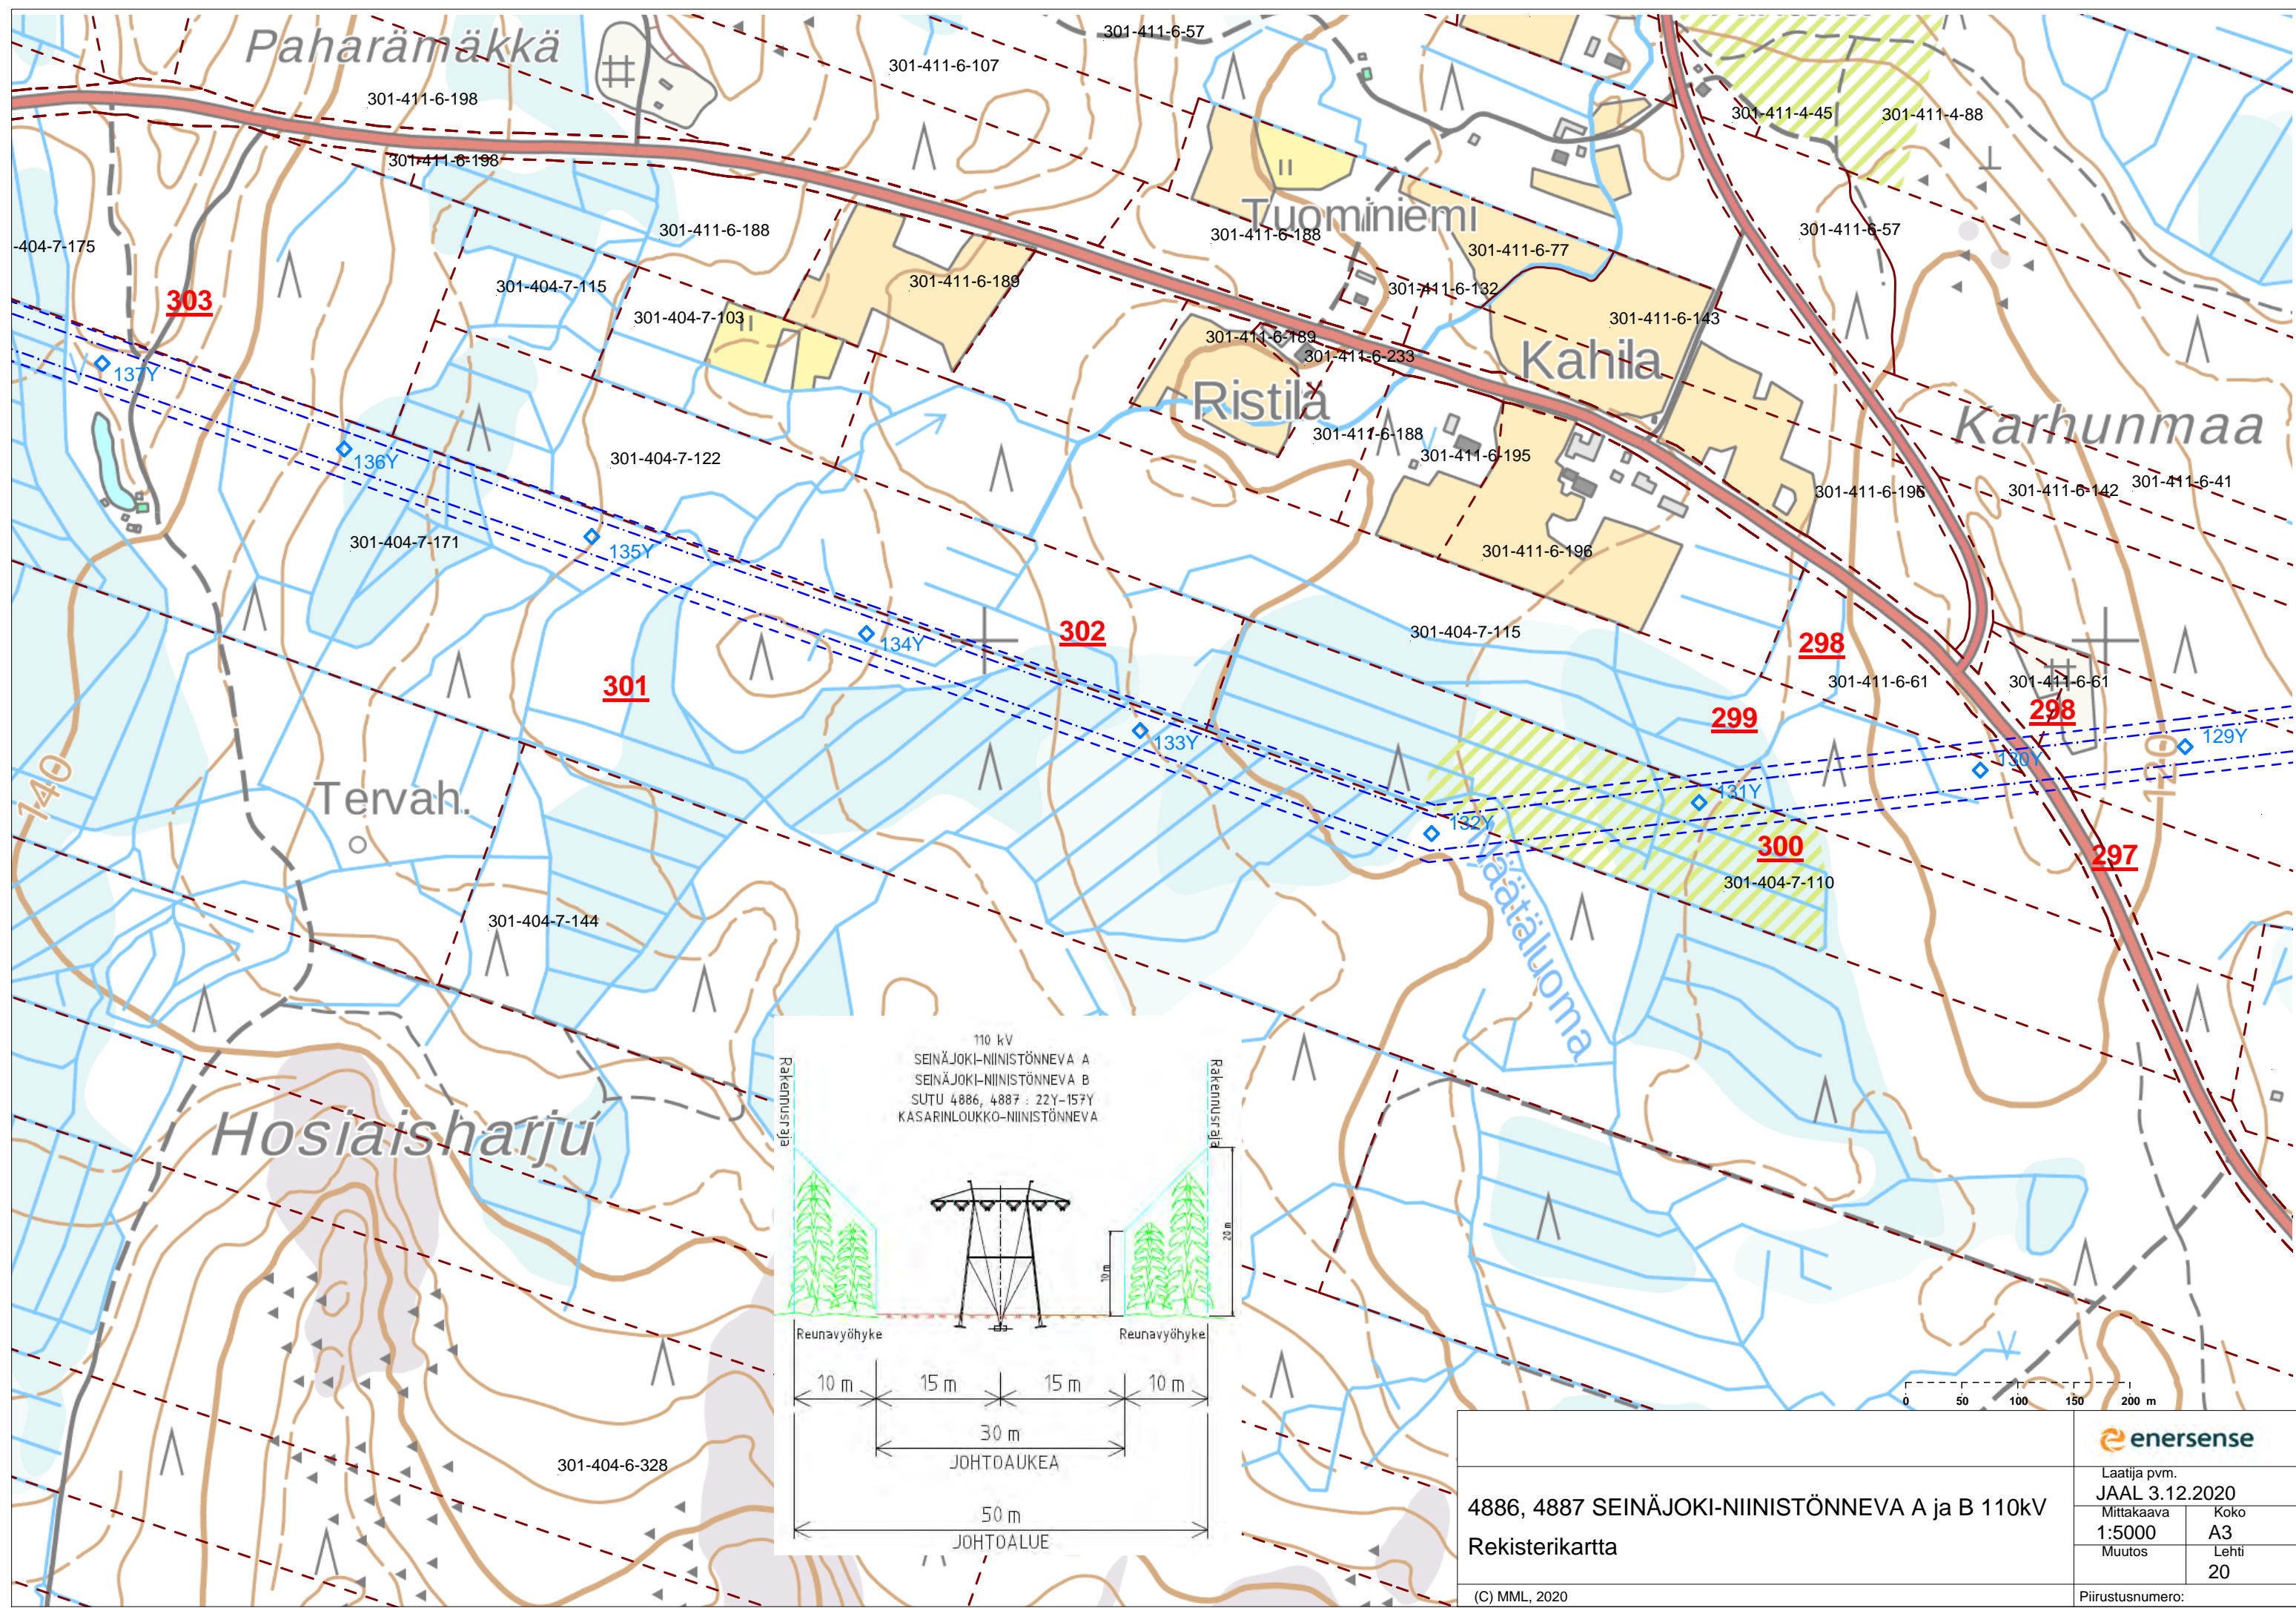

4886, 4887 SEINÄJOKI-NIINISTÖNNEVA A ja B 110kV
Rekisterikartta
(C) MML, 2020

enersense	
Laatija pvm. JAAL 3.12.2020	
Mittakaava 1:5000	Koko A3
Muutos	Lehti 20
Piiustusnumero: