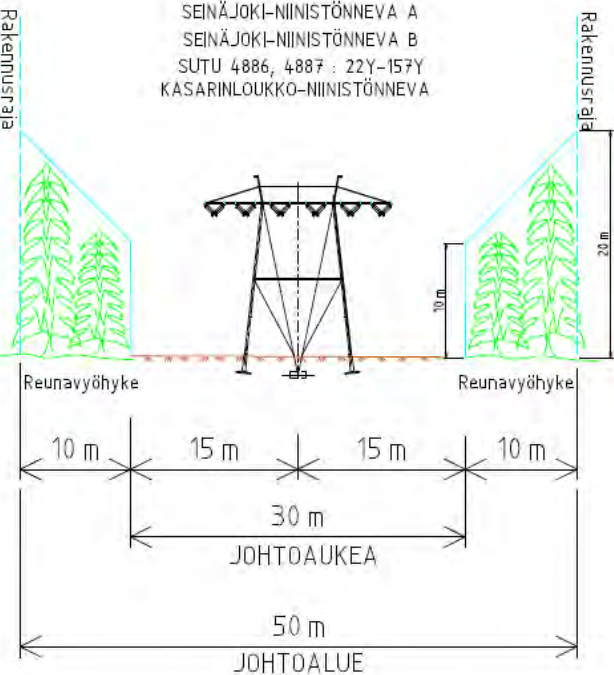

4886, 4887 SEINÄJOKI-NIINISTÖNNEVA A ja B 110kV
 Rekisterikartta

enersense	
Laatija pvm. JAAL 3.12.2020	
Mittakaava 1:5000	Koko A3
Muutos	Lehti 23
Piiustusnumero:	

110 kV
 SEINÄJOKI-NIINISTÖNNEVA A
 SEINÄJOKI-NIINISTÖNNEVA B
 SUTU 4886, 4887 : 22Y-157Y
 KASARINLOUKKO-NIINISTÖNNEVA