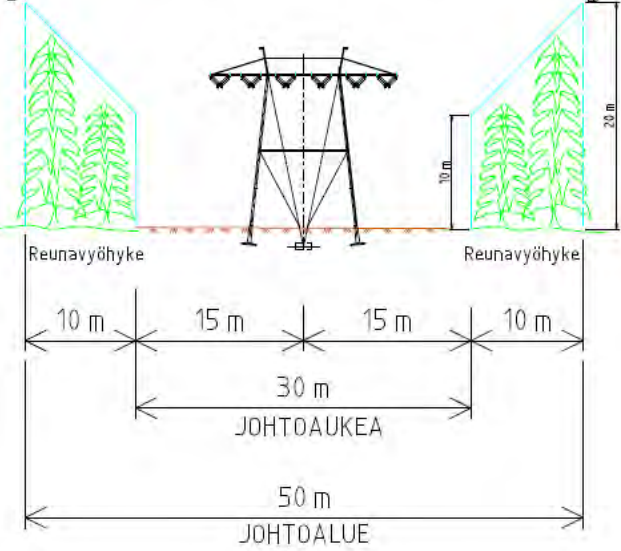

enersense Laatija pvm. JAAL 3.12.2020		Mittakaava	Koko
		1:5000	A3
4886, 4887 SEINÄJOKI-NIINISTÖNNEVA A ja B 110kV Rekisterikartta		Muutos	Lehti
			8
(C) MML, 2020		Piirustusnumero: