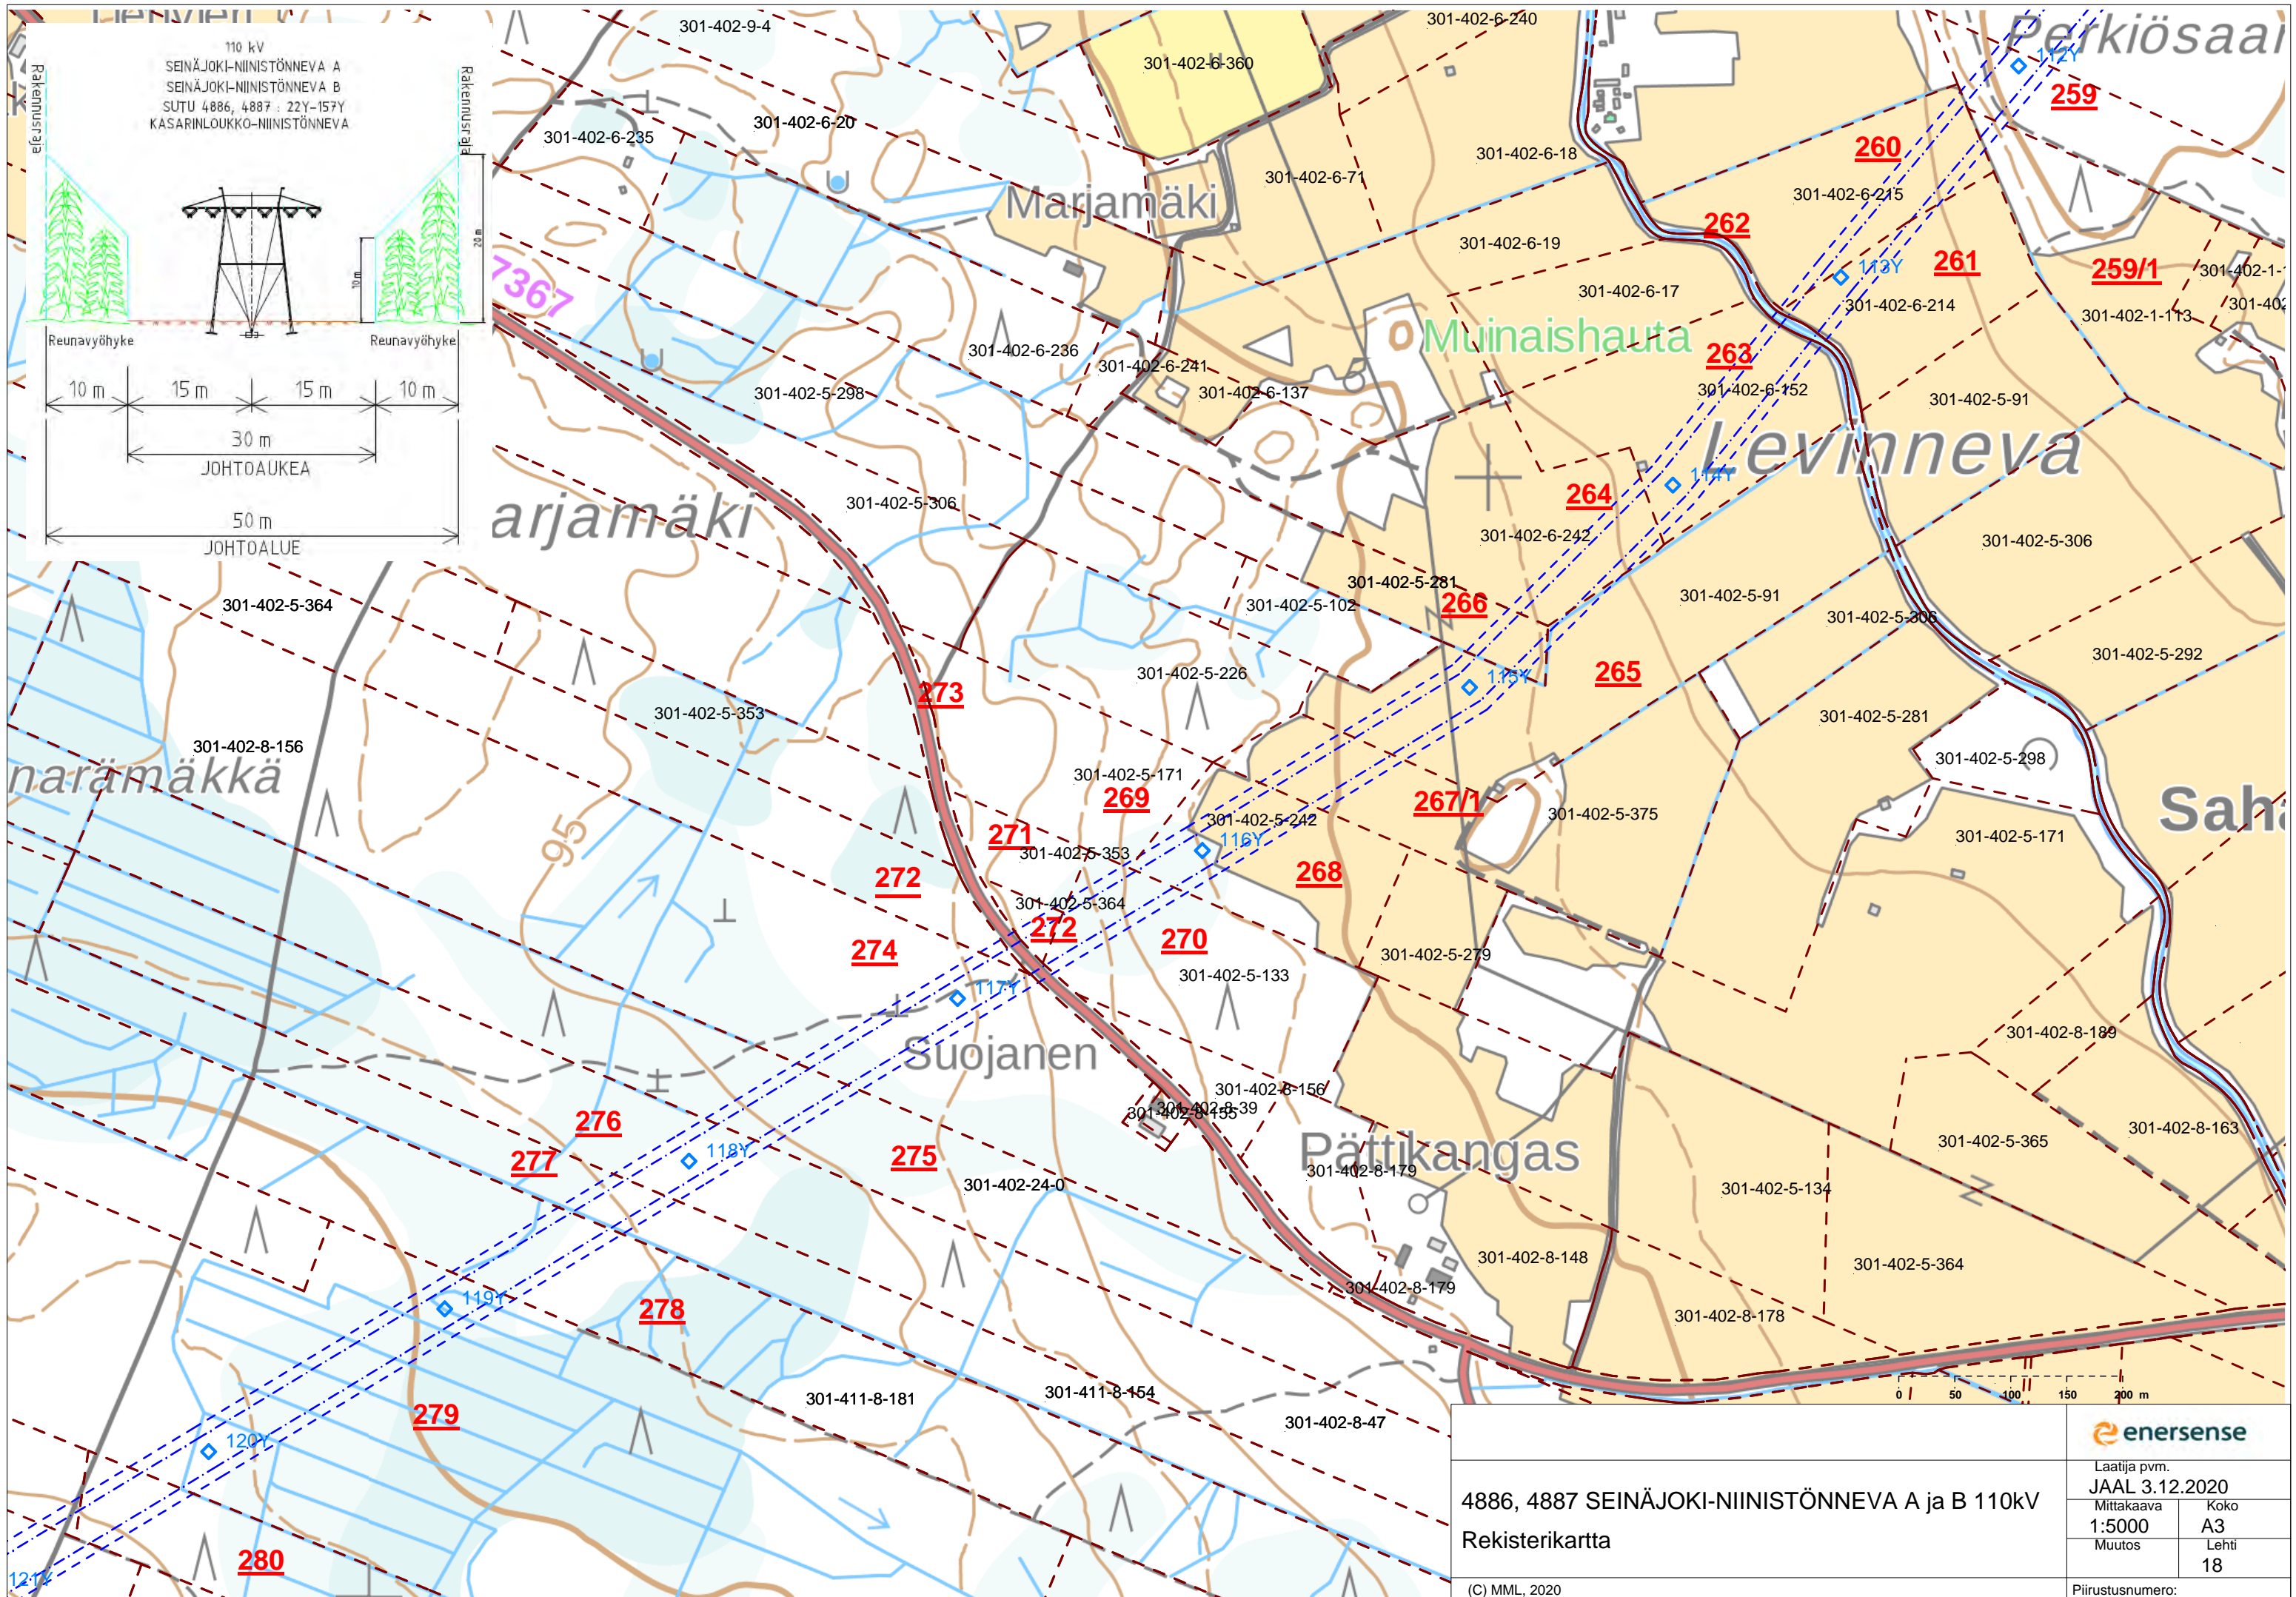

110 kV
SEINÄJOKI-NIINISTÖNNEVA A
SEINÄJOKI-NIINISTÖNNEVA B
SUTU 4886, 4887 : 22Y-157Y
KASARINLOUKKO-NIINISTÖNNEVA

4886, 4887 SEINÄJOKI-NIINISTÖNNEVA A ja B 110kV
Rekisterikartta

enersense	
Laatija pvm. JAAL 3.12.2020	
Mittakaava 1:5000	Koko A3
Muutos	Lehti 18
Piiustusnumero: