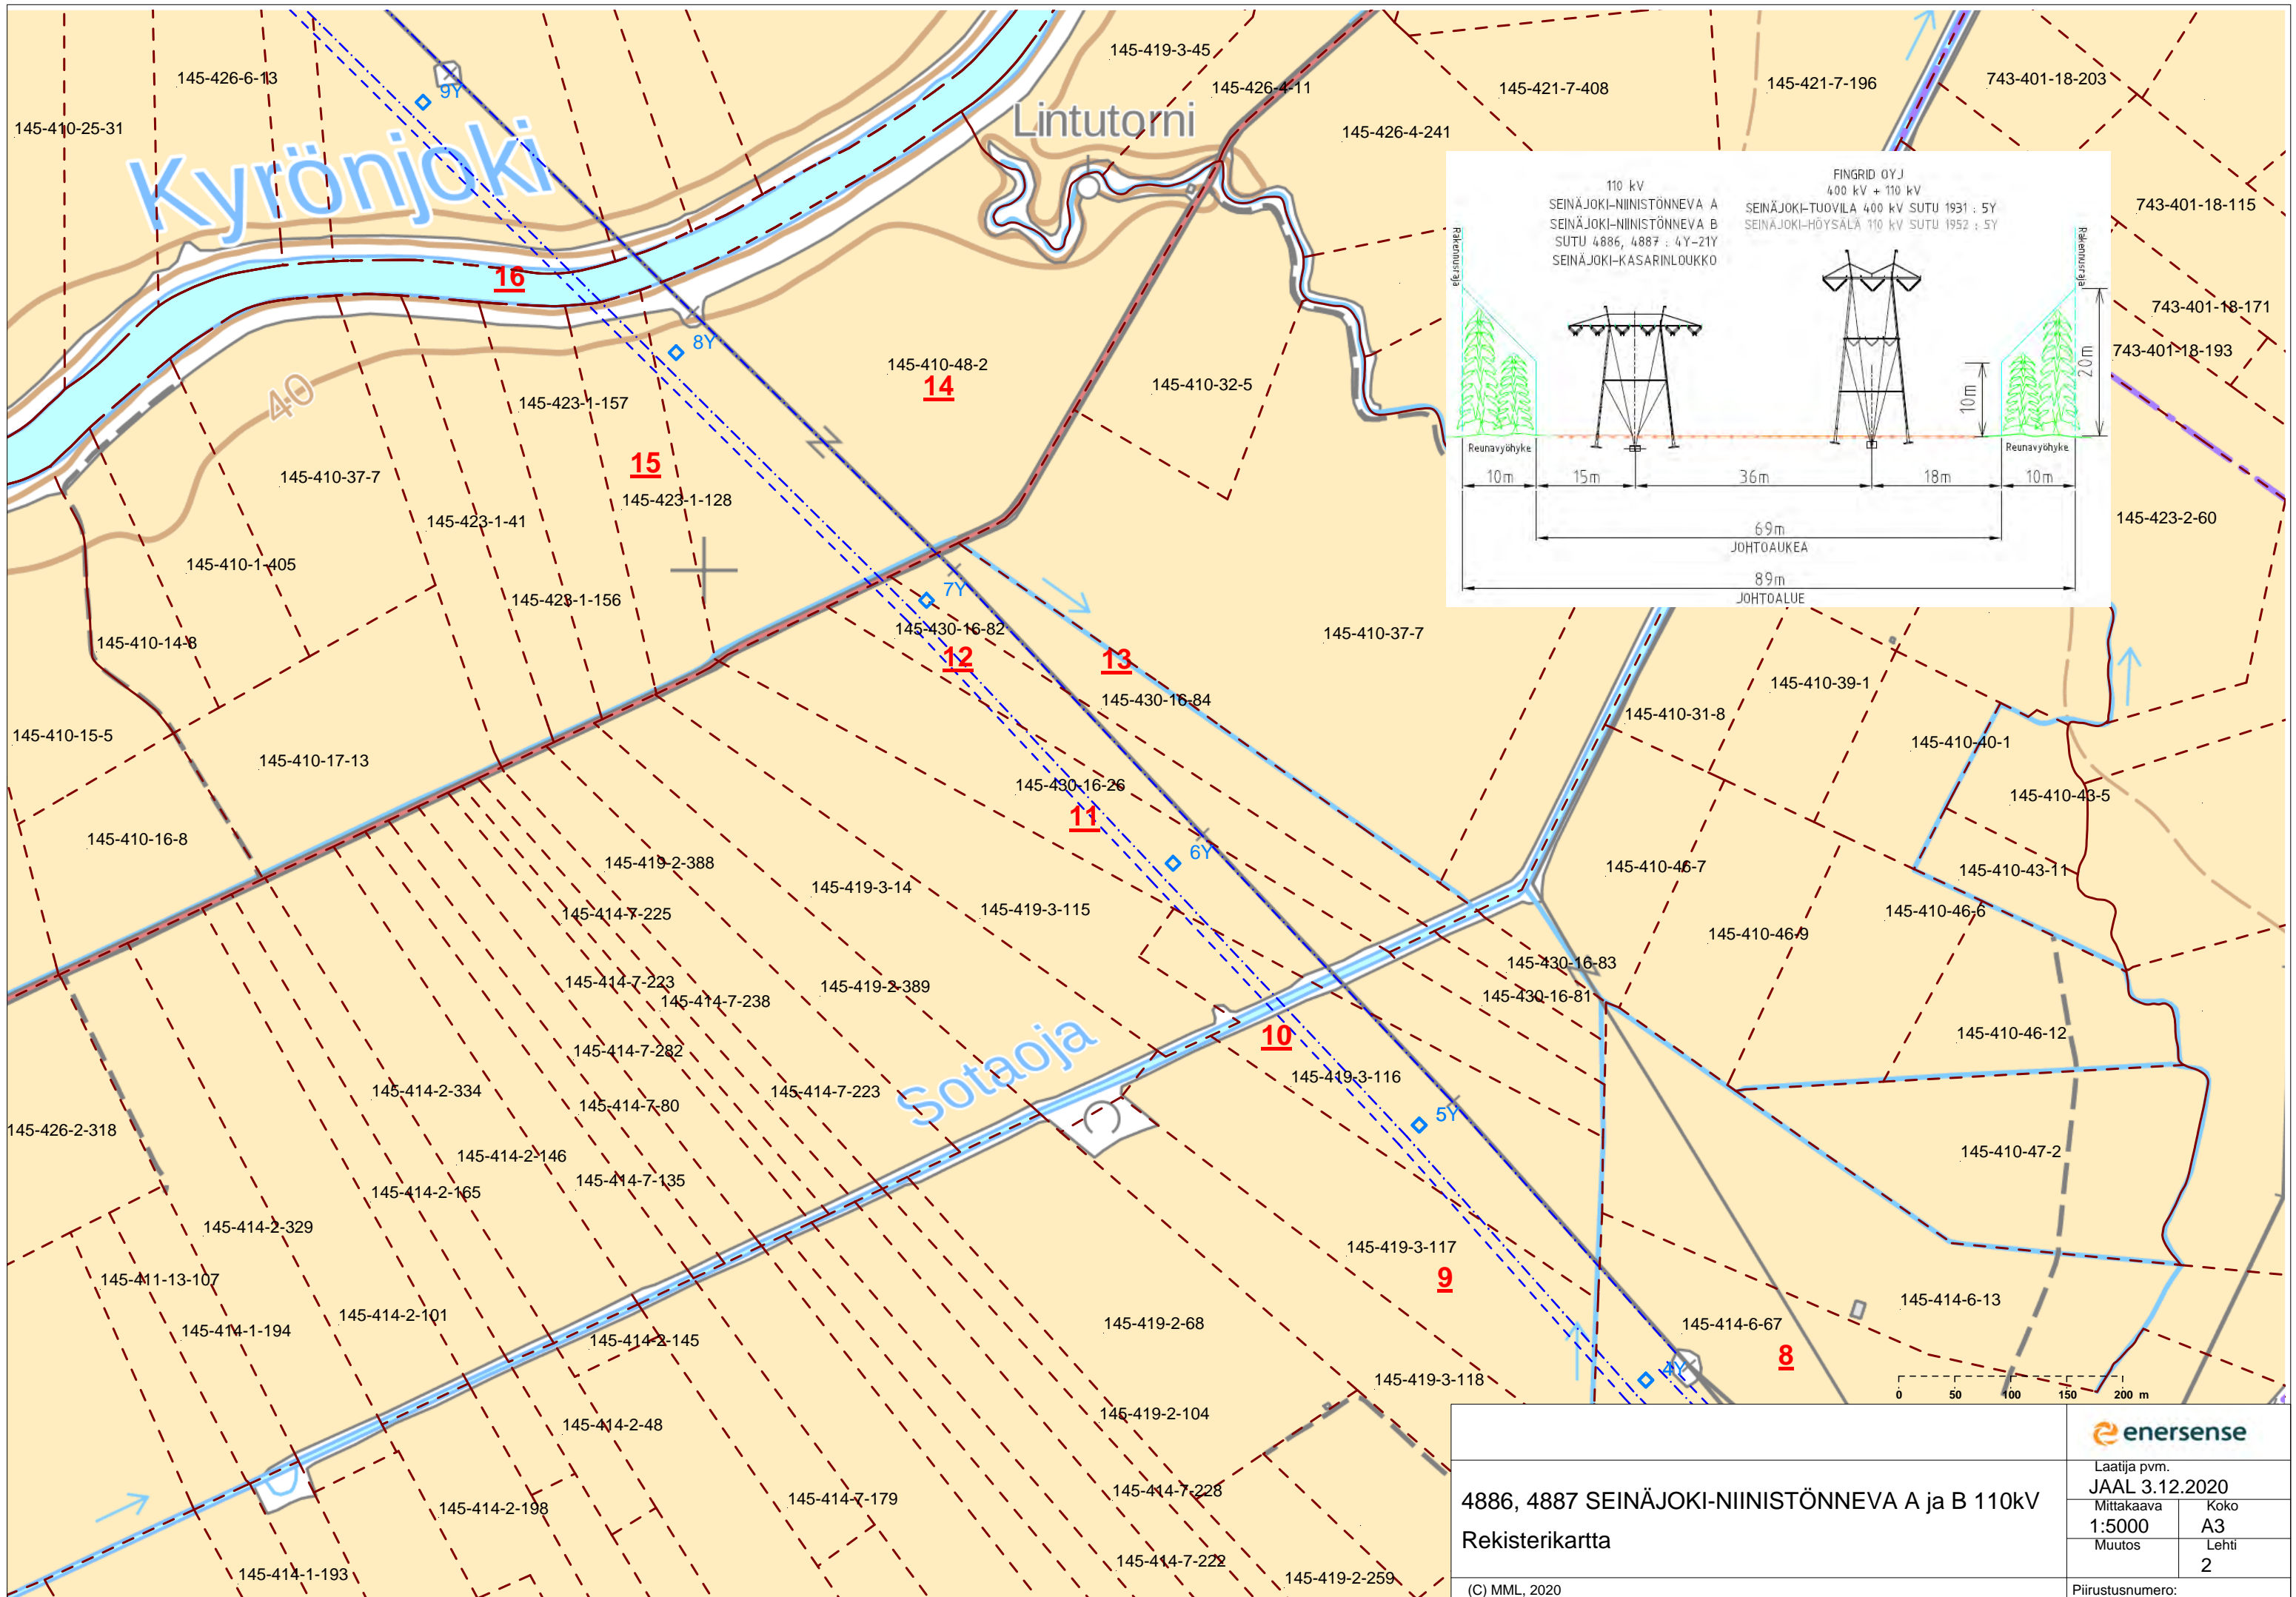

4886, 4887 SEINÄJOKI-NIINISTÖNNEVA A ja B 110kV Rekisterikartta		enersense	
		Laatija pvm. JAAL 3.12.2020	
Mittakaava 1:5000		Koko A3	
Muutos		Lehti 2	
Piirustusnumero:			

(C) MML, 2020