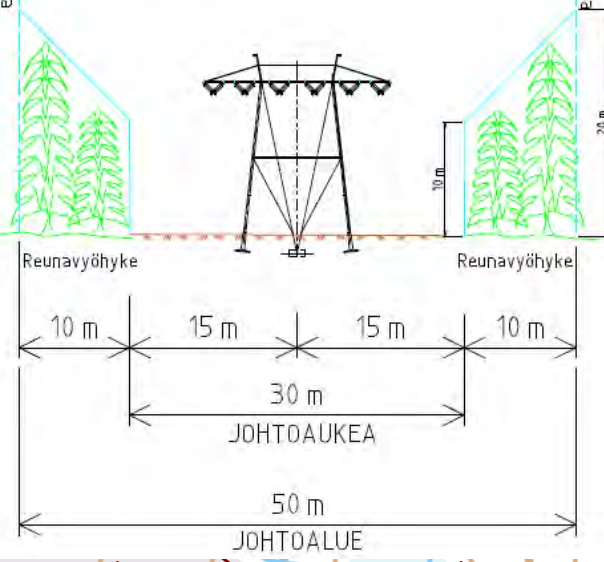

110 kV
 SEINÄJOKI-NIINISTÖNNEVA A
 SEINÄJOKI-NIINISTÖNNEVA B
 SUTU 4886, 4887 : 22Y-157Y
 KASARINLOUKKO-NIINISTÖNNEVA

4886, 4887 SEINÄJOKI-NIINISTÖNNEVA A ja B 110kV
 Rekisterikartta

enersense	
Laatija pvm. JAAL 3.12.2020	
Mittakaava 1:5000	Koko A3
Muutos	Lehti 9
Piiustusnumero:	