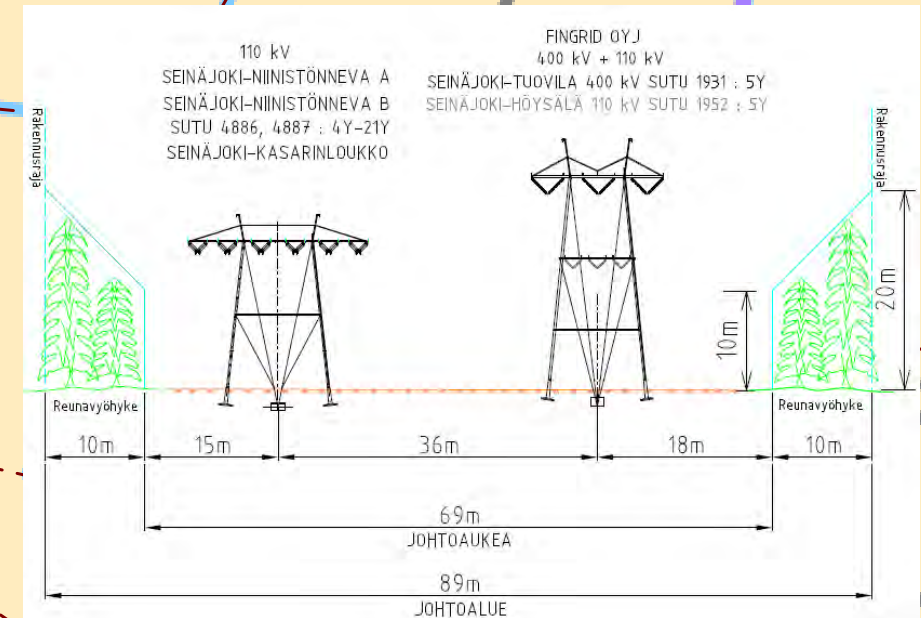

4886, 4887 SEINÄJOKI-NIINISTÖNNEVA A ja B 110kV		enersense	
Rekisterikartta		Laatija pvm. JAAL 3.12.2020	
Mittakaava 1:2500	Koko A3	Piiustusnumero:	
Muutos	Lehti 1		
(C) MML, 2020