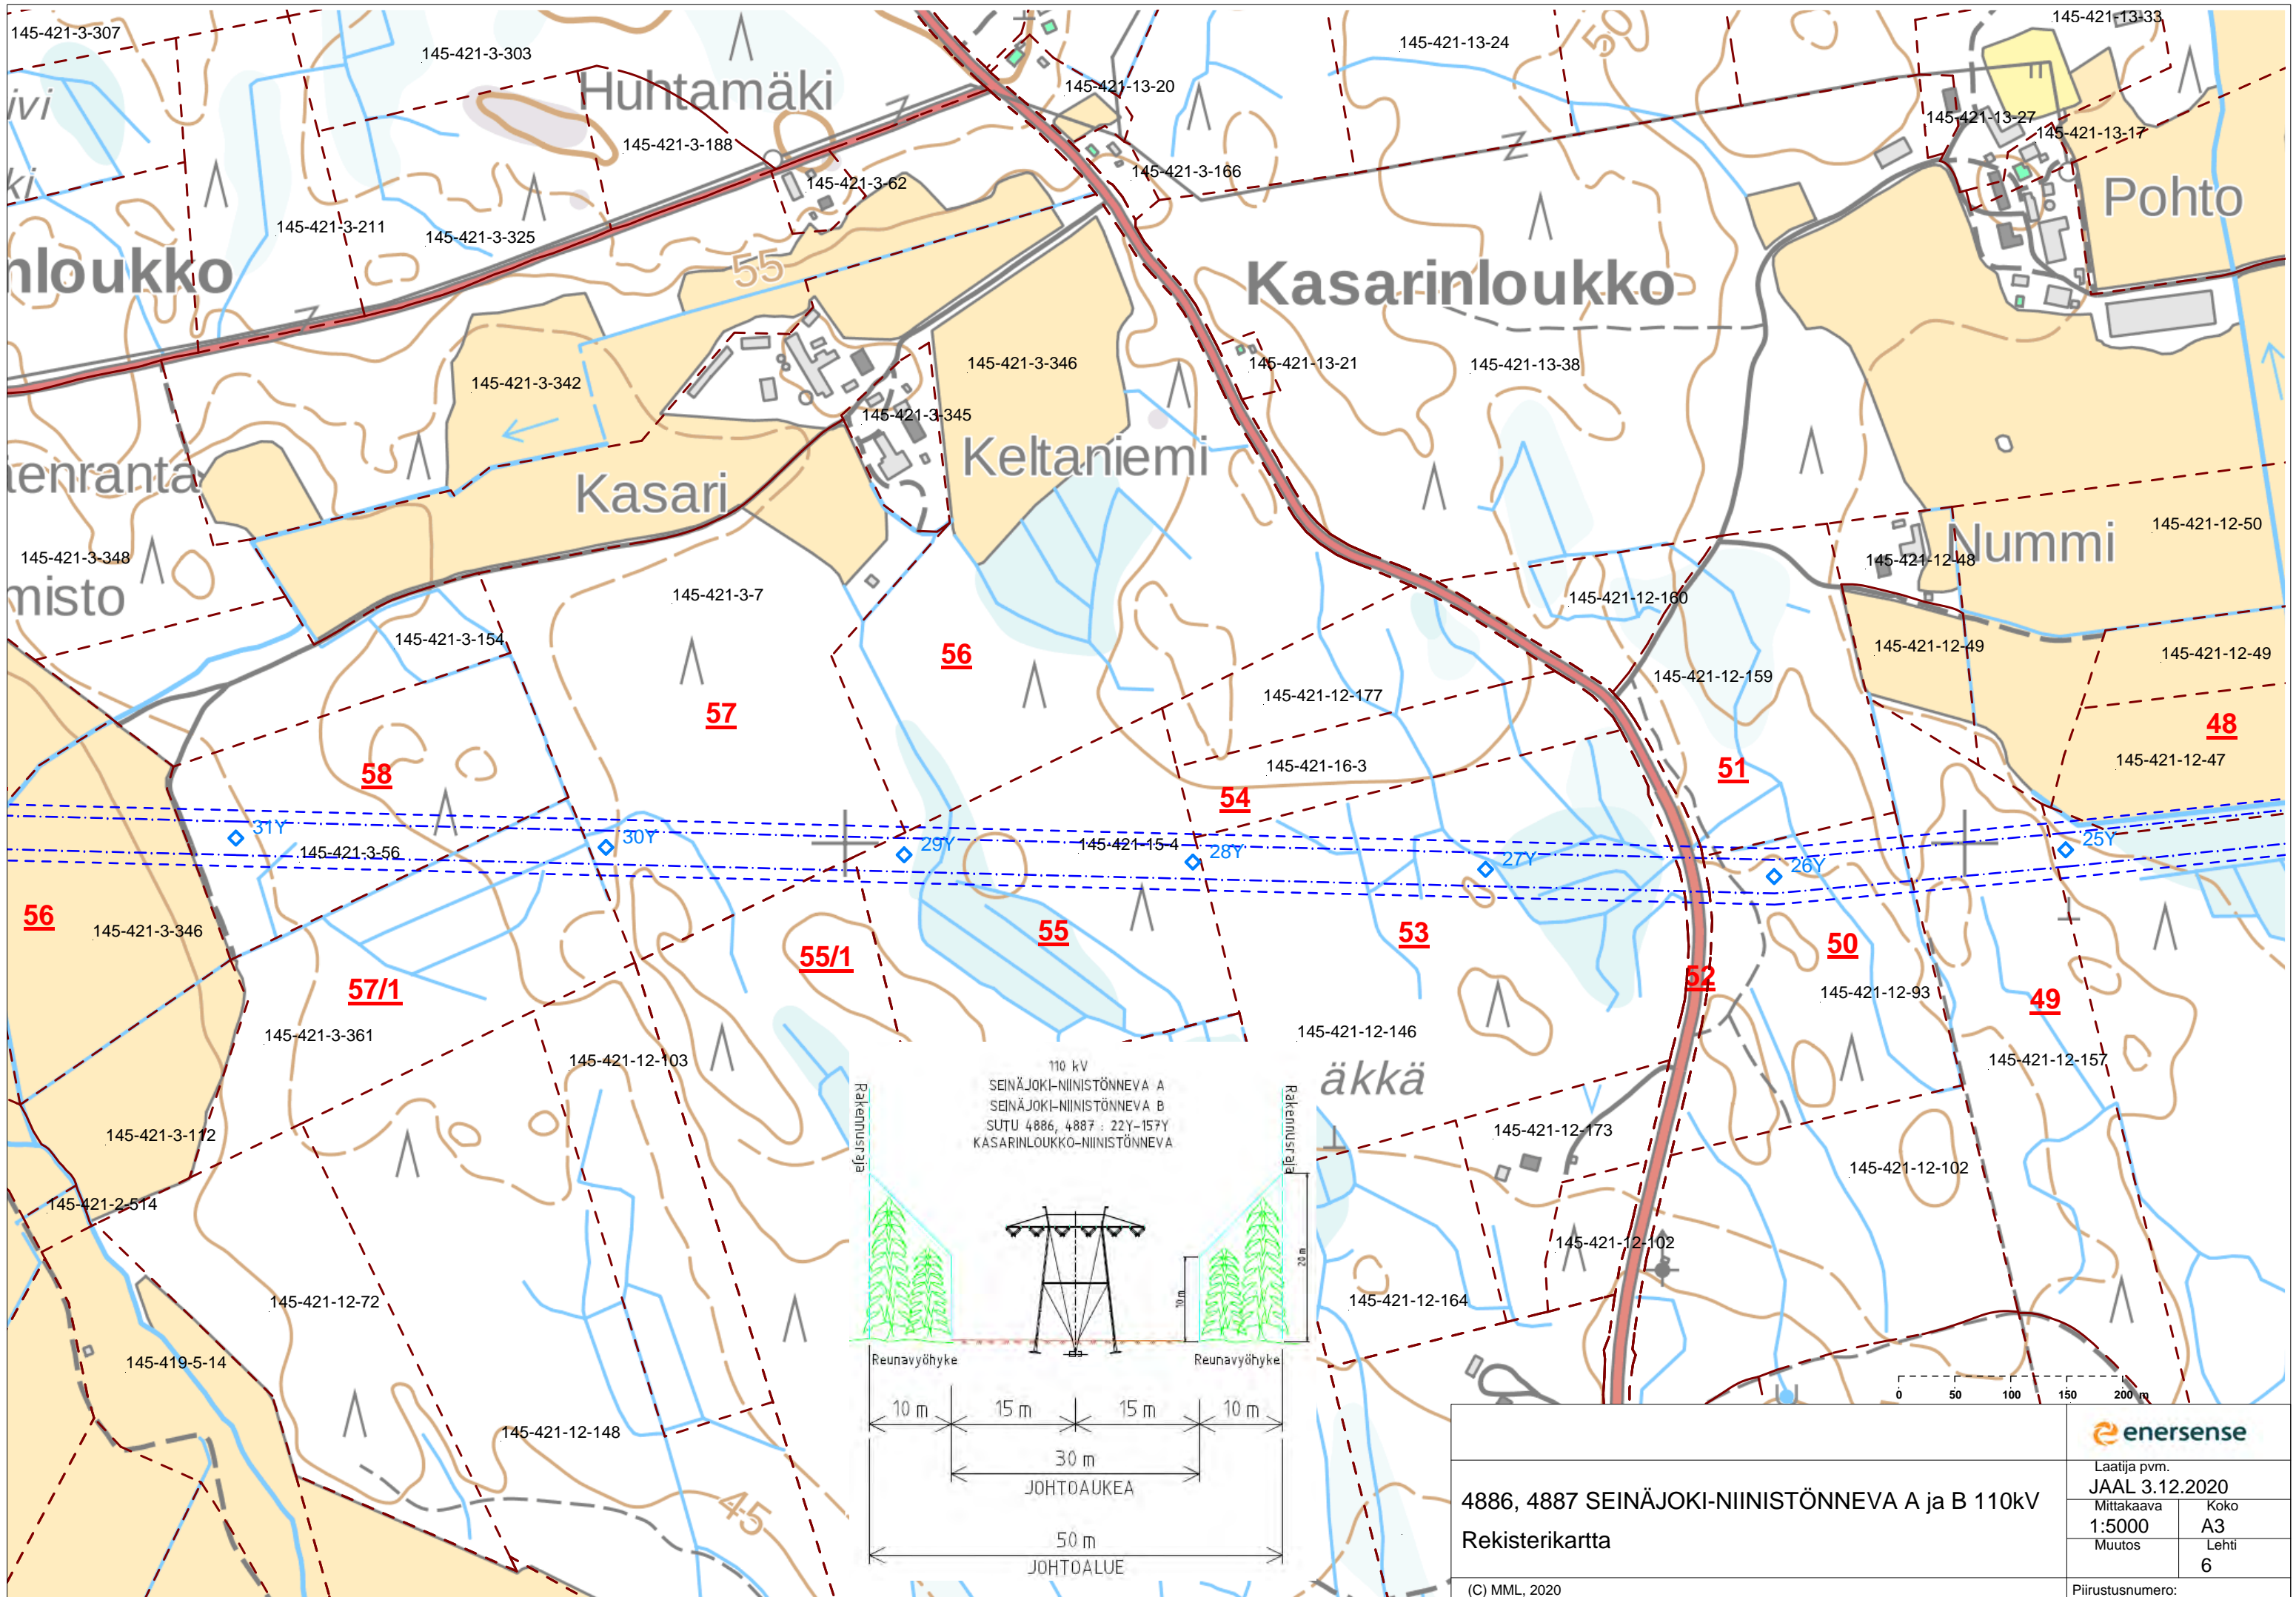

110 kV
SEINÄJOKI-NIINISTÖNNEVA A
SEINÄJOKI-NIINISTÖNNEVA B
SUTU 4886, 4887 : 22Y-157Y
KASARINLOUKKO-NIINISTÖNNEVA