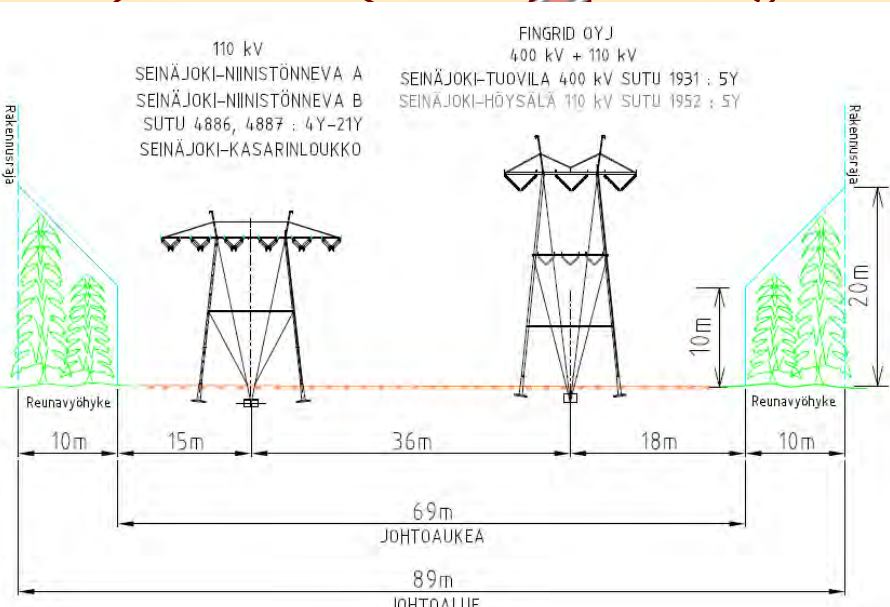

4886, 4887 SEINÄJOKI-NIINISTÖNNEVA A ja B 110kV
Rekisterikartta
(C) MML, 2020

enersense	
Laatija pvm. JAAL 3.12.2020	
Mittakaava 1:5000	Koko A3
Muutos	Lehti 5
Piiustusnumero: