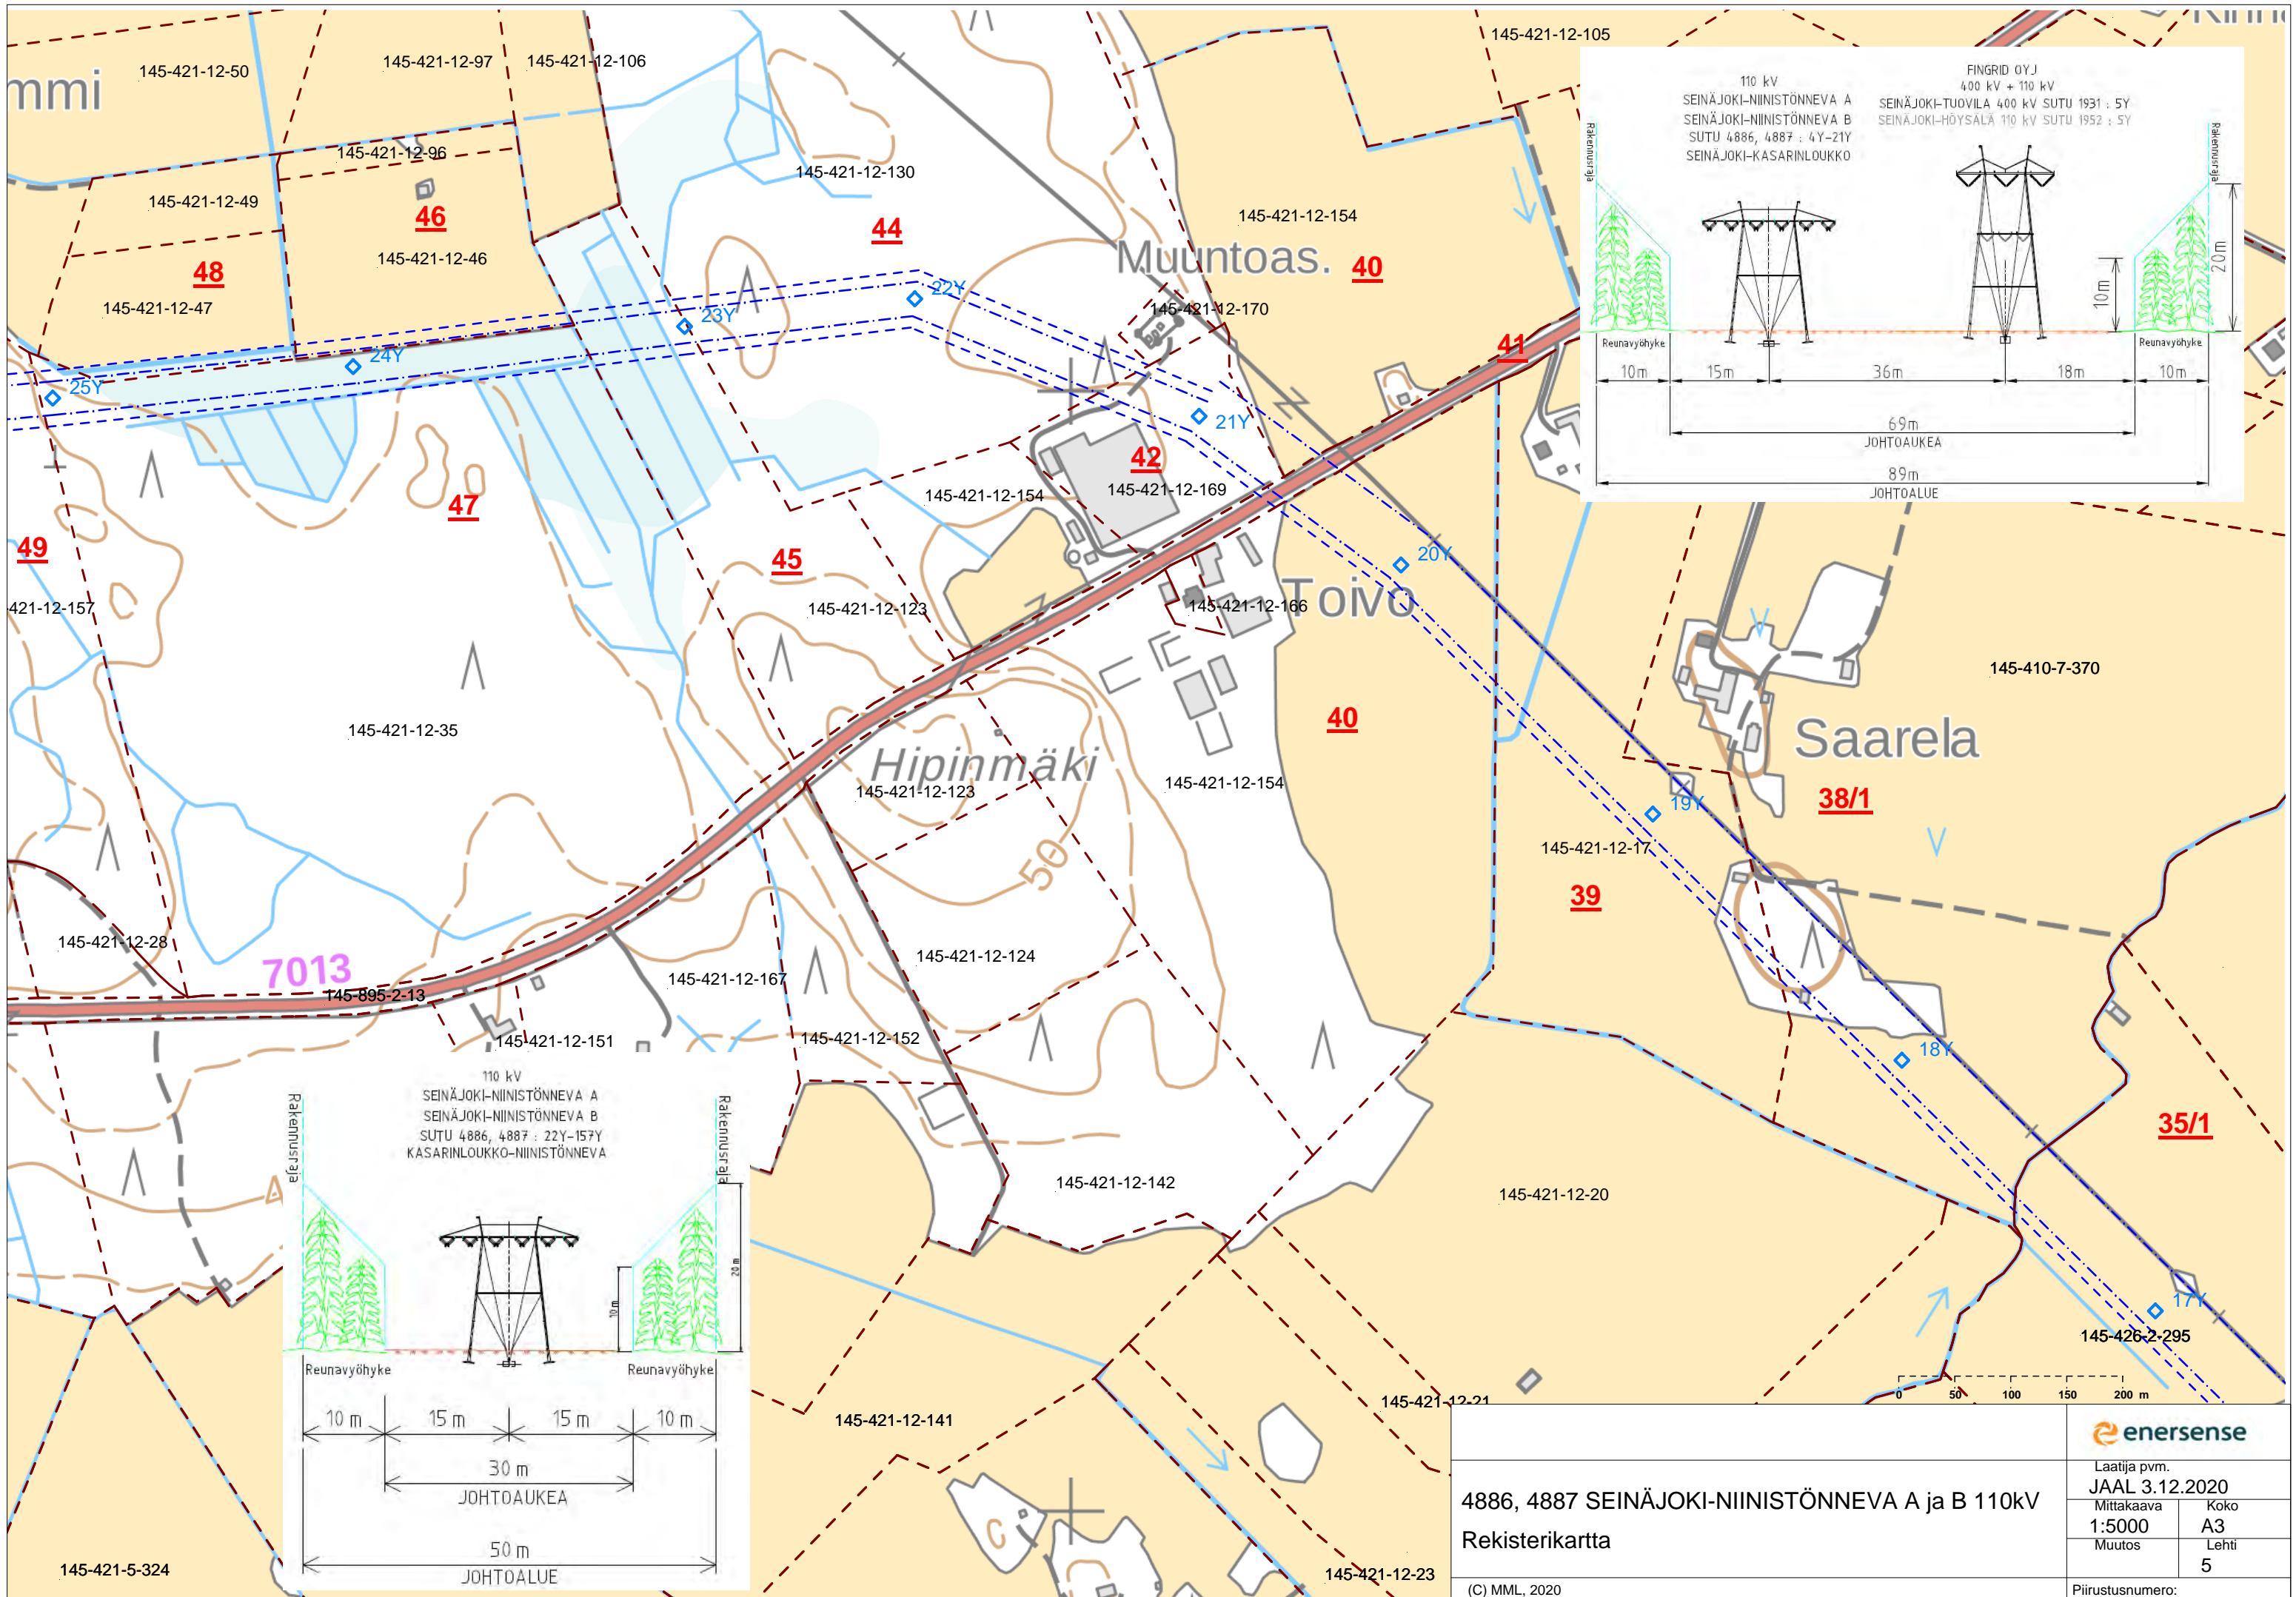

4886, 4887 SEINÄJOKI-NIINISTÖNNEVA A ja B 110kV
Rekisterikartta
(C) MML, 2020

enersense	
Laatija pvm. JAAL 3.12.2020	
Mittakaava 1:5000	Koko A3
Muutos	Lehti 5
Piiustusnumero: