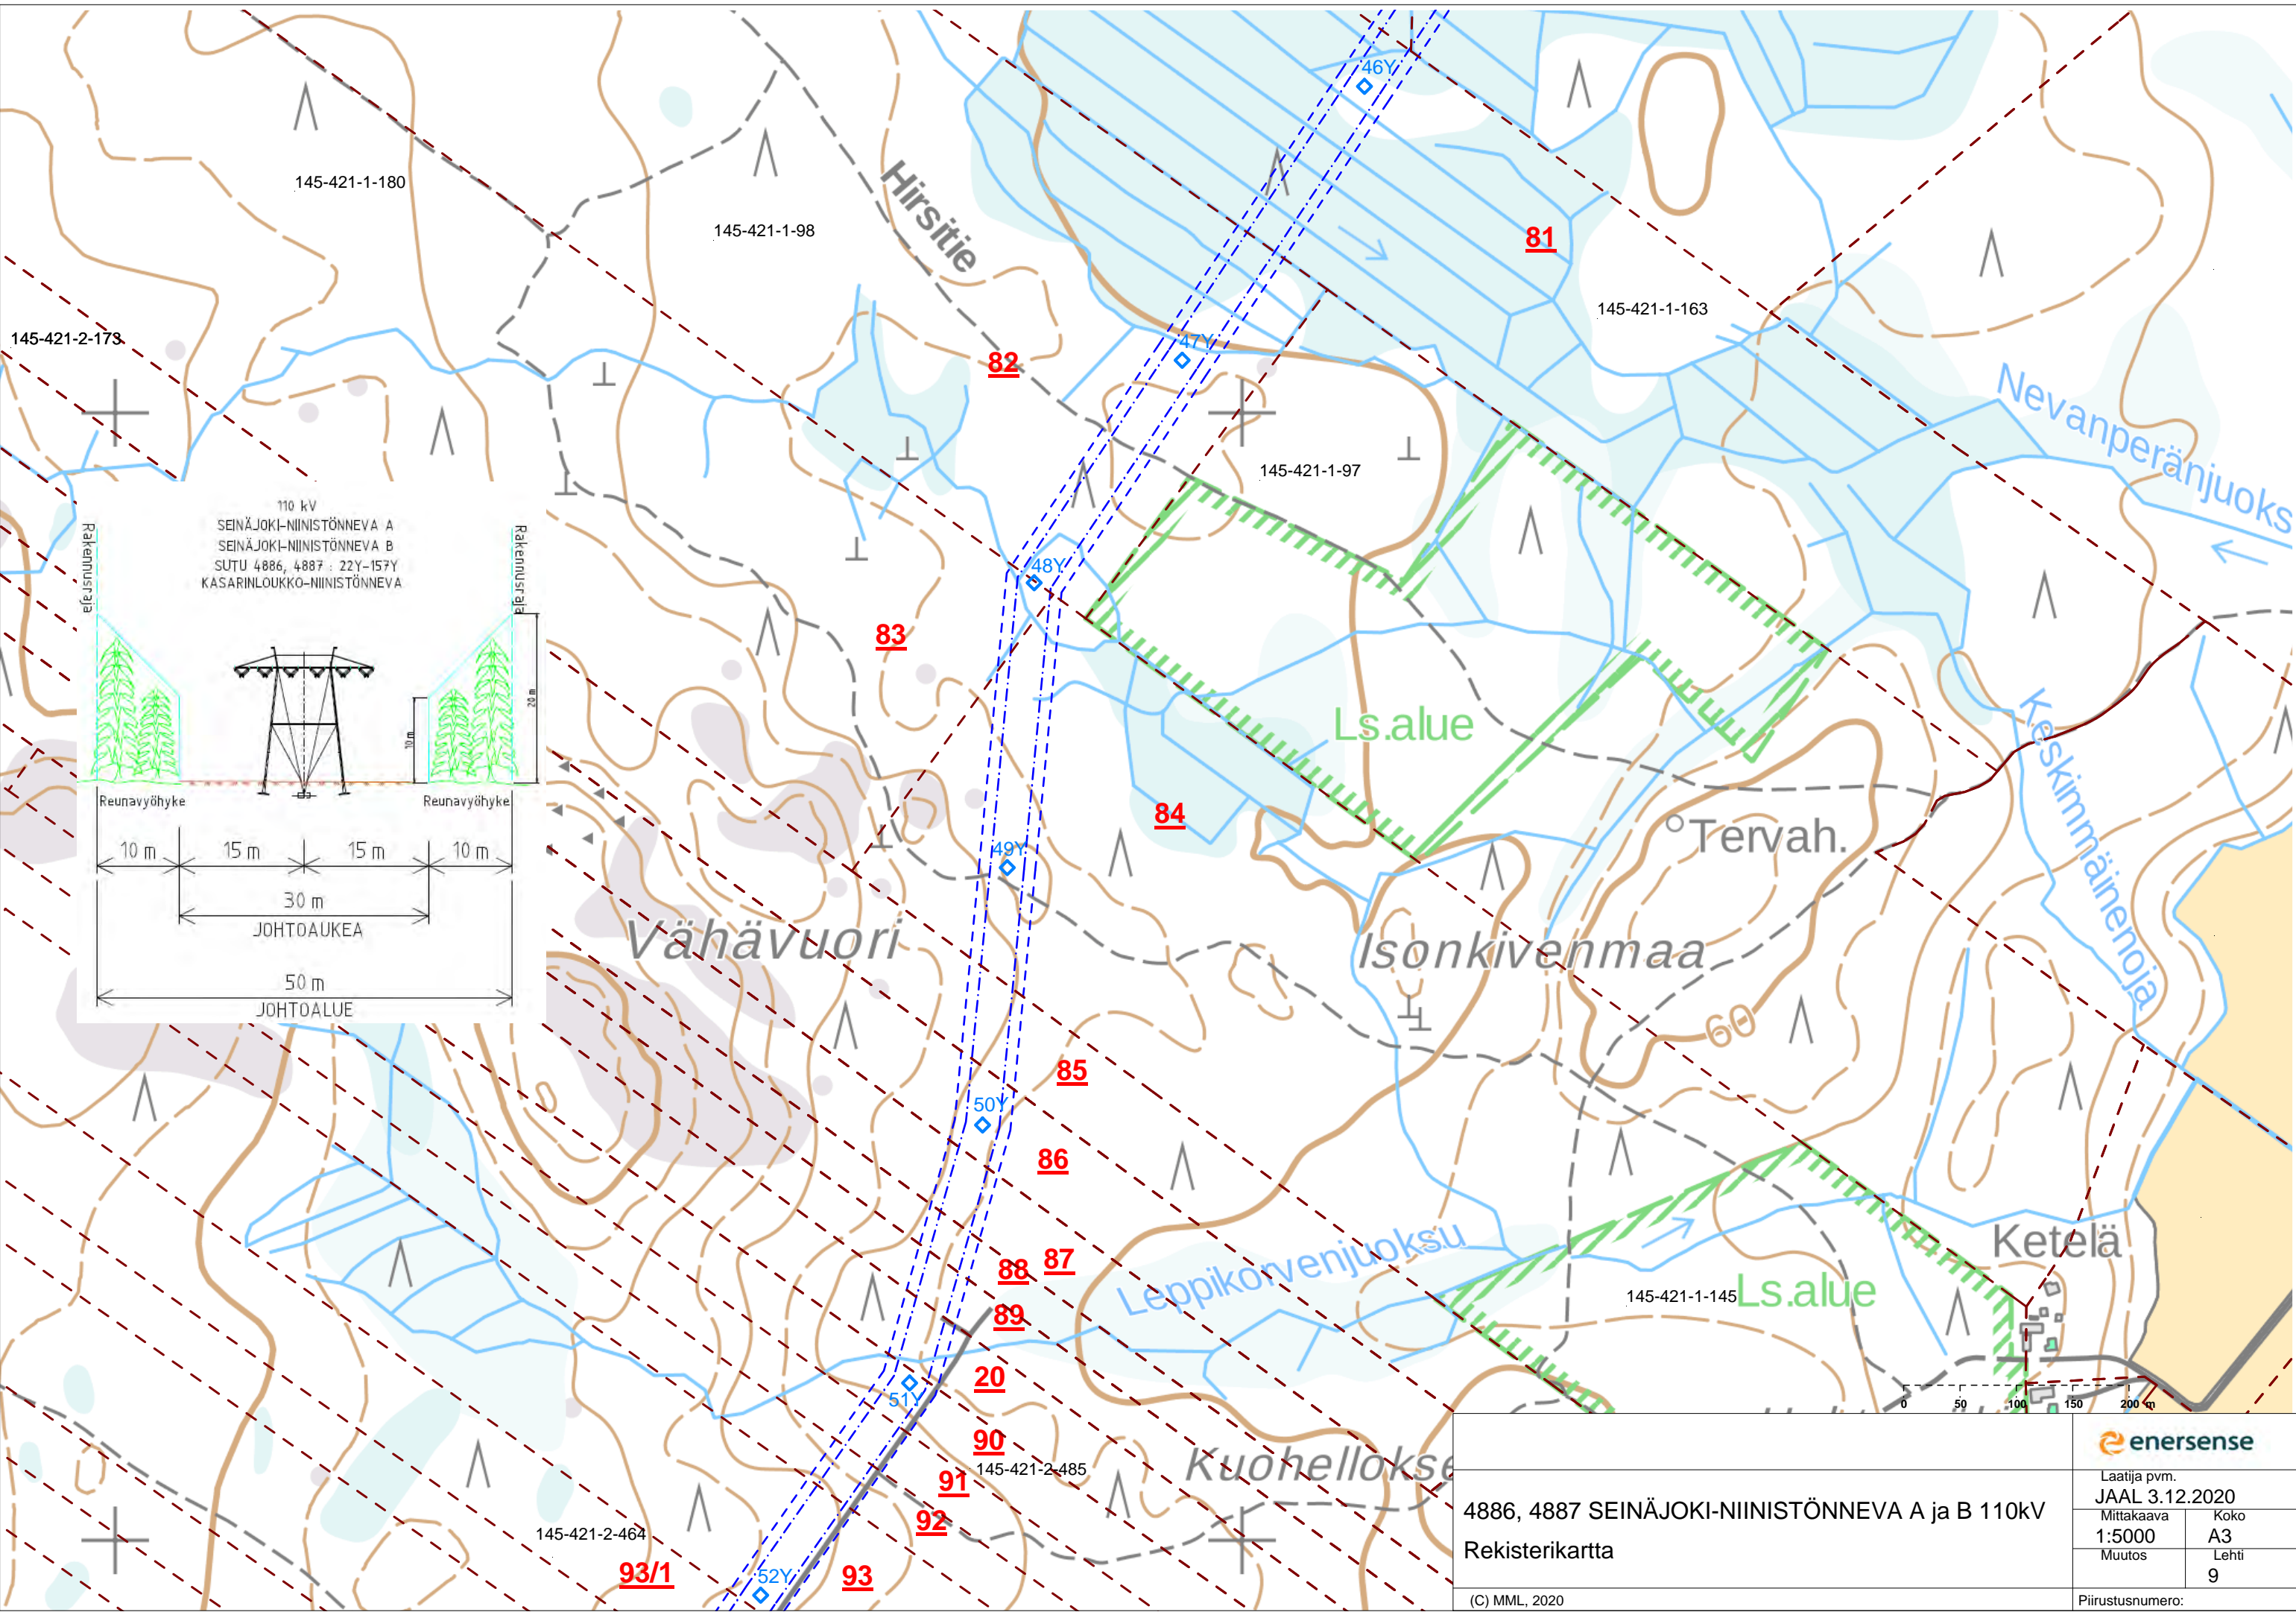

110 kV
 SEINÄJOKI-NIINISTÖNNEVA A
 SEINÄJOKI-NIINISTÖNNEVA B
 SUTU 4886, 4887 : 22Y-157Y
 KASARINLOUKKO-NIINISTÖNNEVA

4886, 4887 SEINÄJOKI-NIINISTÖNNEVA A ja B 110kV
 Rekisterikartta

enersense	
Laatija pvm. JAAL 3.12.2020	
Mittakaava 1:5000	Koko A3
Muutos	Lehti 9
Piiustusnumero:	