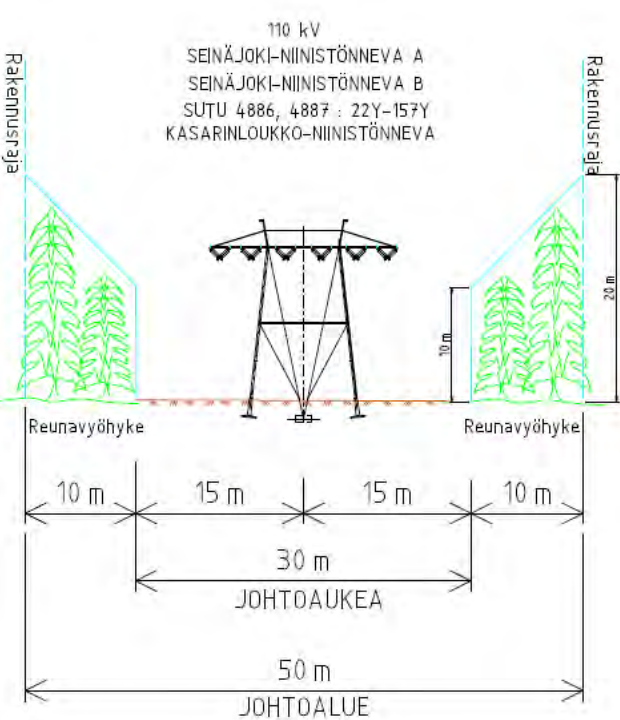

4886, 4887 SEINÄJOKI-NIINISTÖNNEVA A ja B 110kV Rekisterikartta			
		Laatija pvm. JAAL 3.12.2020	Koko A3
Mittakaava 1:5000	Muutos Lehti 10	Piirustusnumero:	
(C) MML, 2020