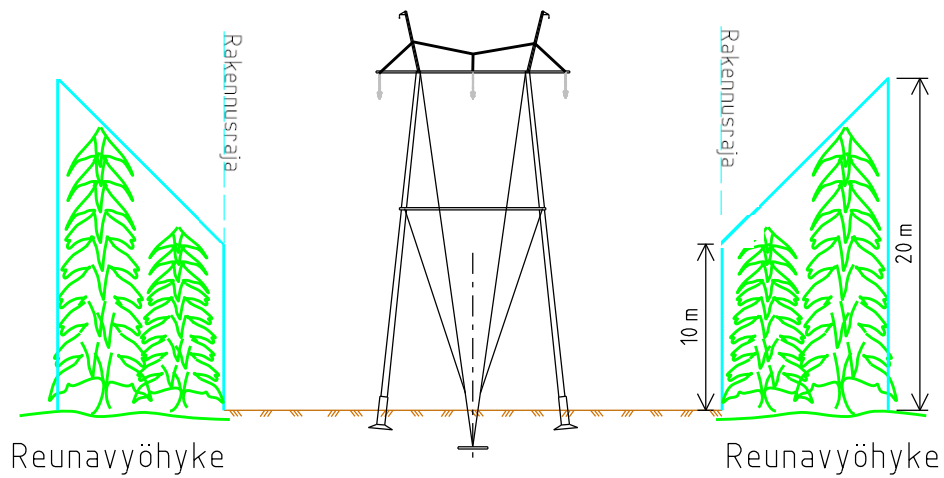

110 kV
KYRÖSKOSKI-PAUNUNPERÄ
SUTU 1434C
P8-P159TEL

caruna

EMPOWER

Otsikko

KYRÖSKOSKI-PAUNUNPERÄ 110 KV VOIMAJOHTO
JOHTOALUE P8-P159TEL

Suunnittelija/pvm

Tark./pvm

Hyv./pvm

Piirt. 19.9.2018 JNIE

Kuvallu

Lehtiä

Org.yks.

Suhde

Taso/laji

Koko

Kohde