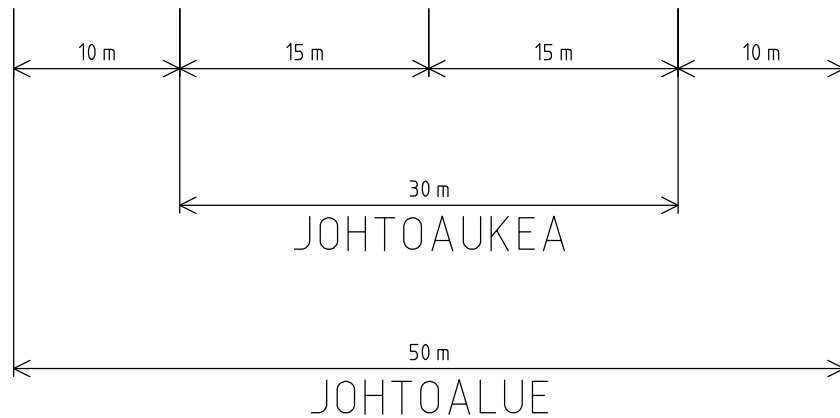

110 kV
KYRÖSKOSKI-PAUNUNPERÄ
SUTU 1434C
P8-P159TEL

caruna

EMPOWER

Otsikko

KYRÖSKOSKI-PAUNUNPERÄ 110 KV VOIMAJOHTO
JOHTOALUE P8-P159TEL

Suunnittelija/pvm

Tark./pvm

Hyv./pvm

Piirt. 19.9.2018 JNIE

Kuvallu

Lehtiä

Org.yks.

Suhde

Taso/laji

Koko

Kohde