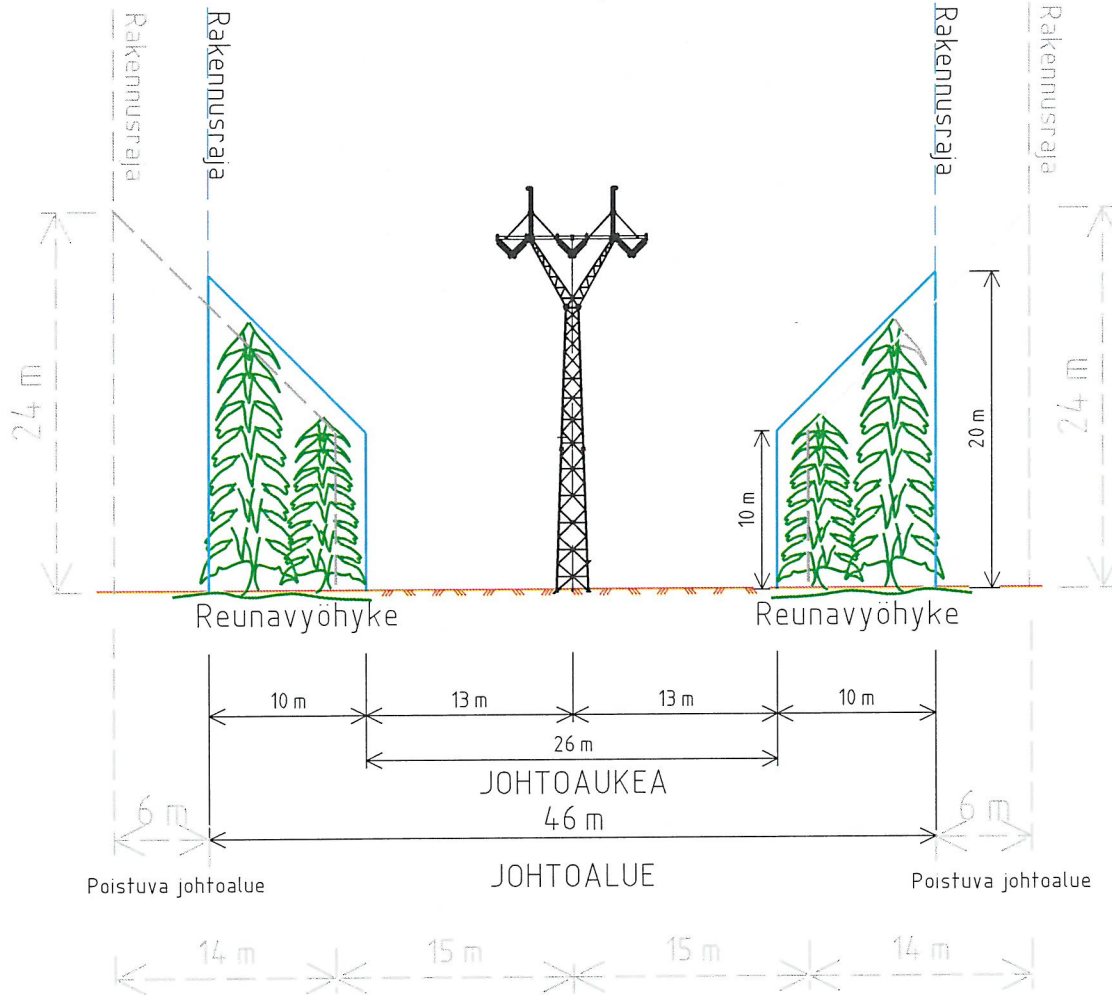

110 kV JUVA-VEHMAA
JÄRVI-SUOMEN ENERGIA OY
SUTU 4-760
P 1-3

Poistuva sutu 1014
110 kV Juva-Huutokoski

110 kV IMATRA - HUUTOKOSKI
FINGRID OYJ
SUTU 2001
P 467-468

FINGRID

EMPOWER

Otsikko		Suunnittelija/pvm	
IMATRA - HUUTOKOSKI 110 kV		Tark./pvm	
JOHTOALUE PYLVÄSVÄLILLÄ 467-468		Hyv./pvm	
Koko Kohde		Kuvattu	
A4		Lehti	
Taso/lehti		Päivä	
26.2.2019 HKAN		Lehti	
Numero		Muutos	
M0		M0	
Korvaa		Hivittispvm	
Korvattu			

110 kV IMATRA-HUUTOKOSKI
 SUTU 2001
 P 127Y-129Y, 267Y-270Y
 328Y-330Y, 557Y-559Y

FINGRID

EMPOWER

Otsikko

Suunnittelija/pvm

IMATRA-HUUTOKOSKI 110 KV

Tark./pvm

JOHTOALUE PYLVÄSVÄLILLÄ 127Y-129Y,
 267Y-270Y, 328Y-330Y, 557Y-559Y