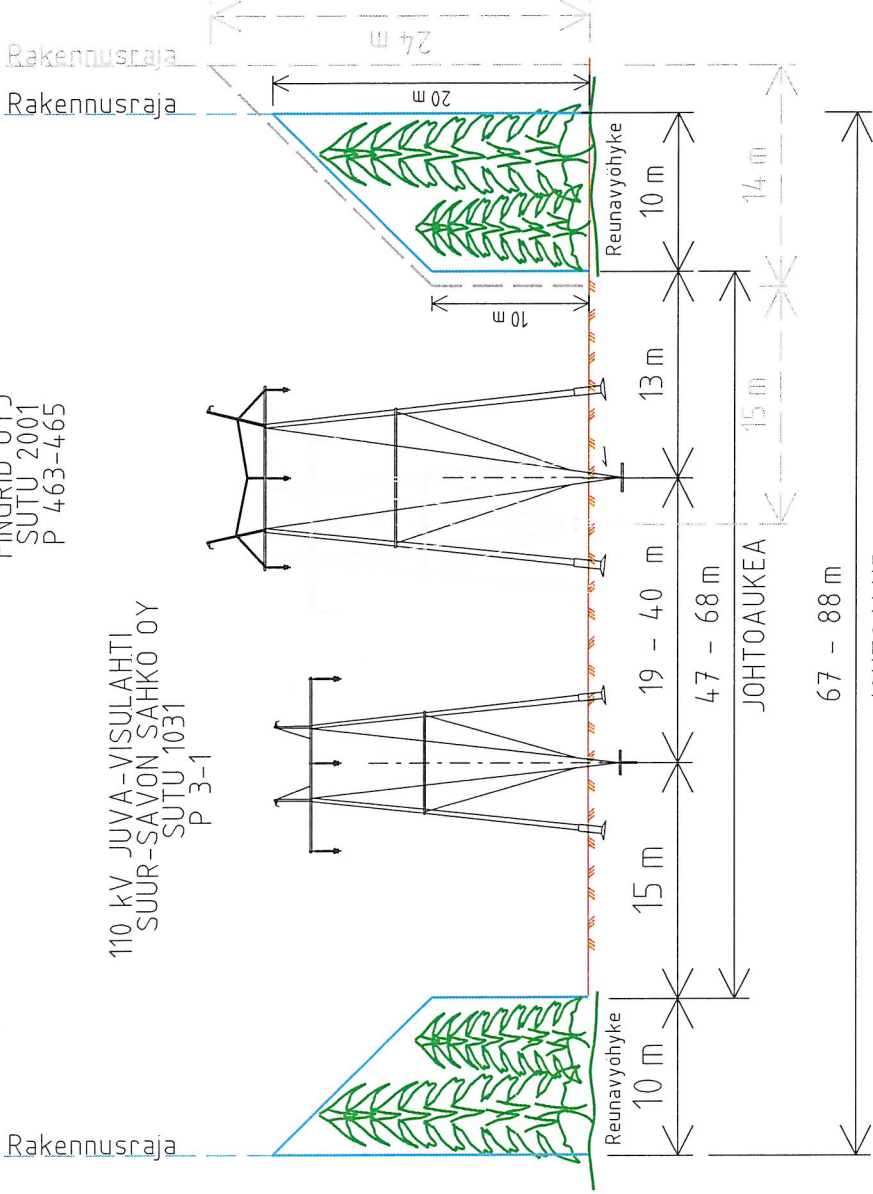

Poistuva sutu 1013
110 kV Imatra-Juva

110 kV IMATRA - HUUTOKOSKI
FINGRID OYJ
SUTU 2001
P 463-465

110 kV JUVA - VISULAHTI
SUUR-SAVON SAHKO OY
SUTU 1031
P 3-1

FINGRID

Otsikko

IMATRA - HUUTOKOSKI 110 kV

JOHTOALUE PYLVÄSVÄLILLÄ 463-465

EMPOWER

Suunnittelija/pvm

Tekn./pvm

Hjv./pvm

Piirrt. 26.2.2019 HKAN

Lehti

Numero

Maalaus M0

Asiainumero

Kohde

Korvattu

Taso/lehti

Koko

A4

Urgeus. Suhde

Korvaa