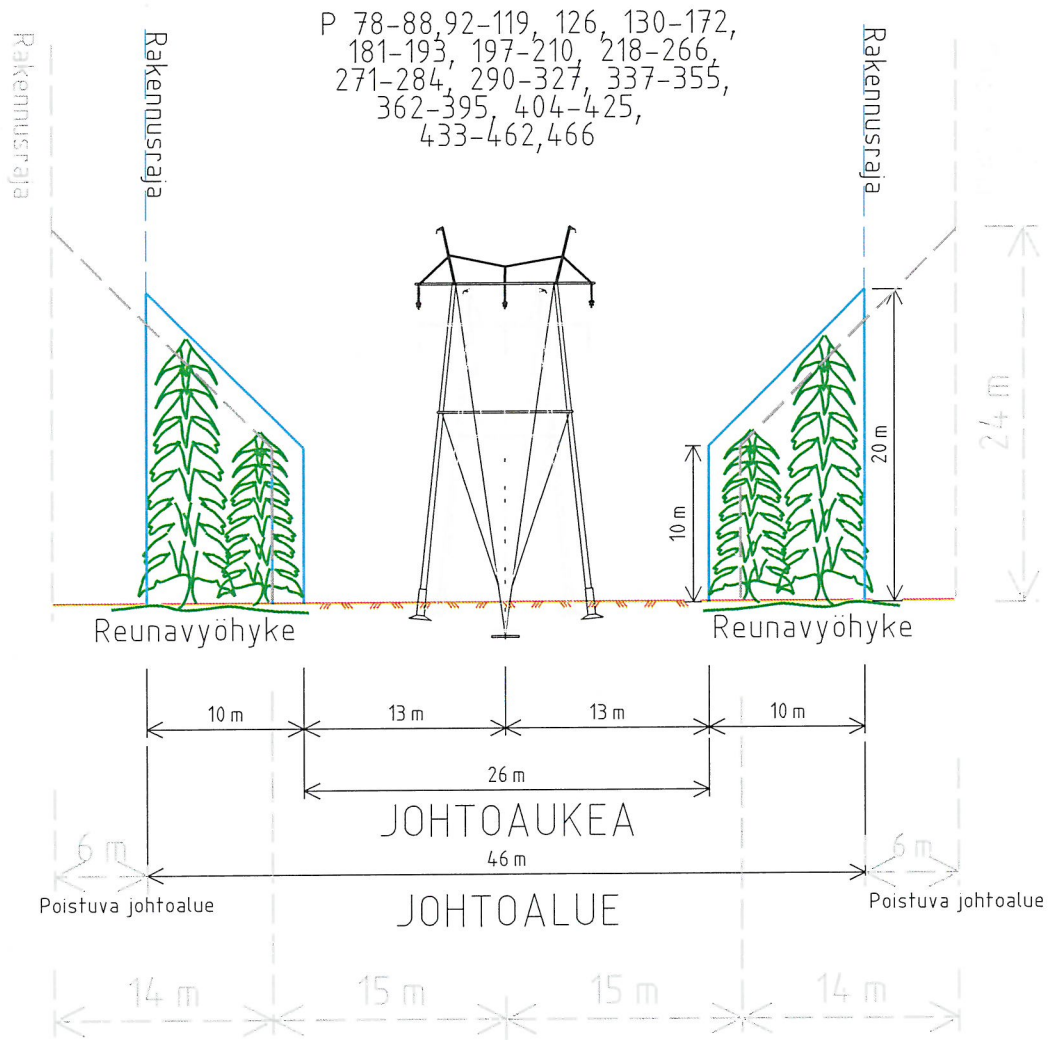

Poistuvat
 110 kV Imatra-Juva 1013
 110 kV Juva-Huutokoski 1014

110 kV
 IMATRA-HUUTOKOSKI
 SUTU 2001

FINGRID

EMPOWER

Otsikko

IMATRA-HUUTOKOSKI 110 KV

JOHTOALUE PYLVÄSVÄLILLÄ 78-88,92-119, 126, 130-172,
 181-193, 197-210, 218-266, 271-284, 290-327, 337-355,
 362-395, 404-425, 433-462,466

Koko

Kohde

Asiainnustus

Numero

Lehti

Muutos

Korvaa

Korvattu