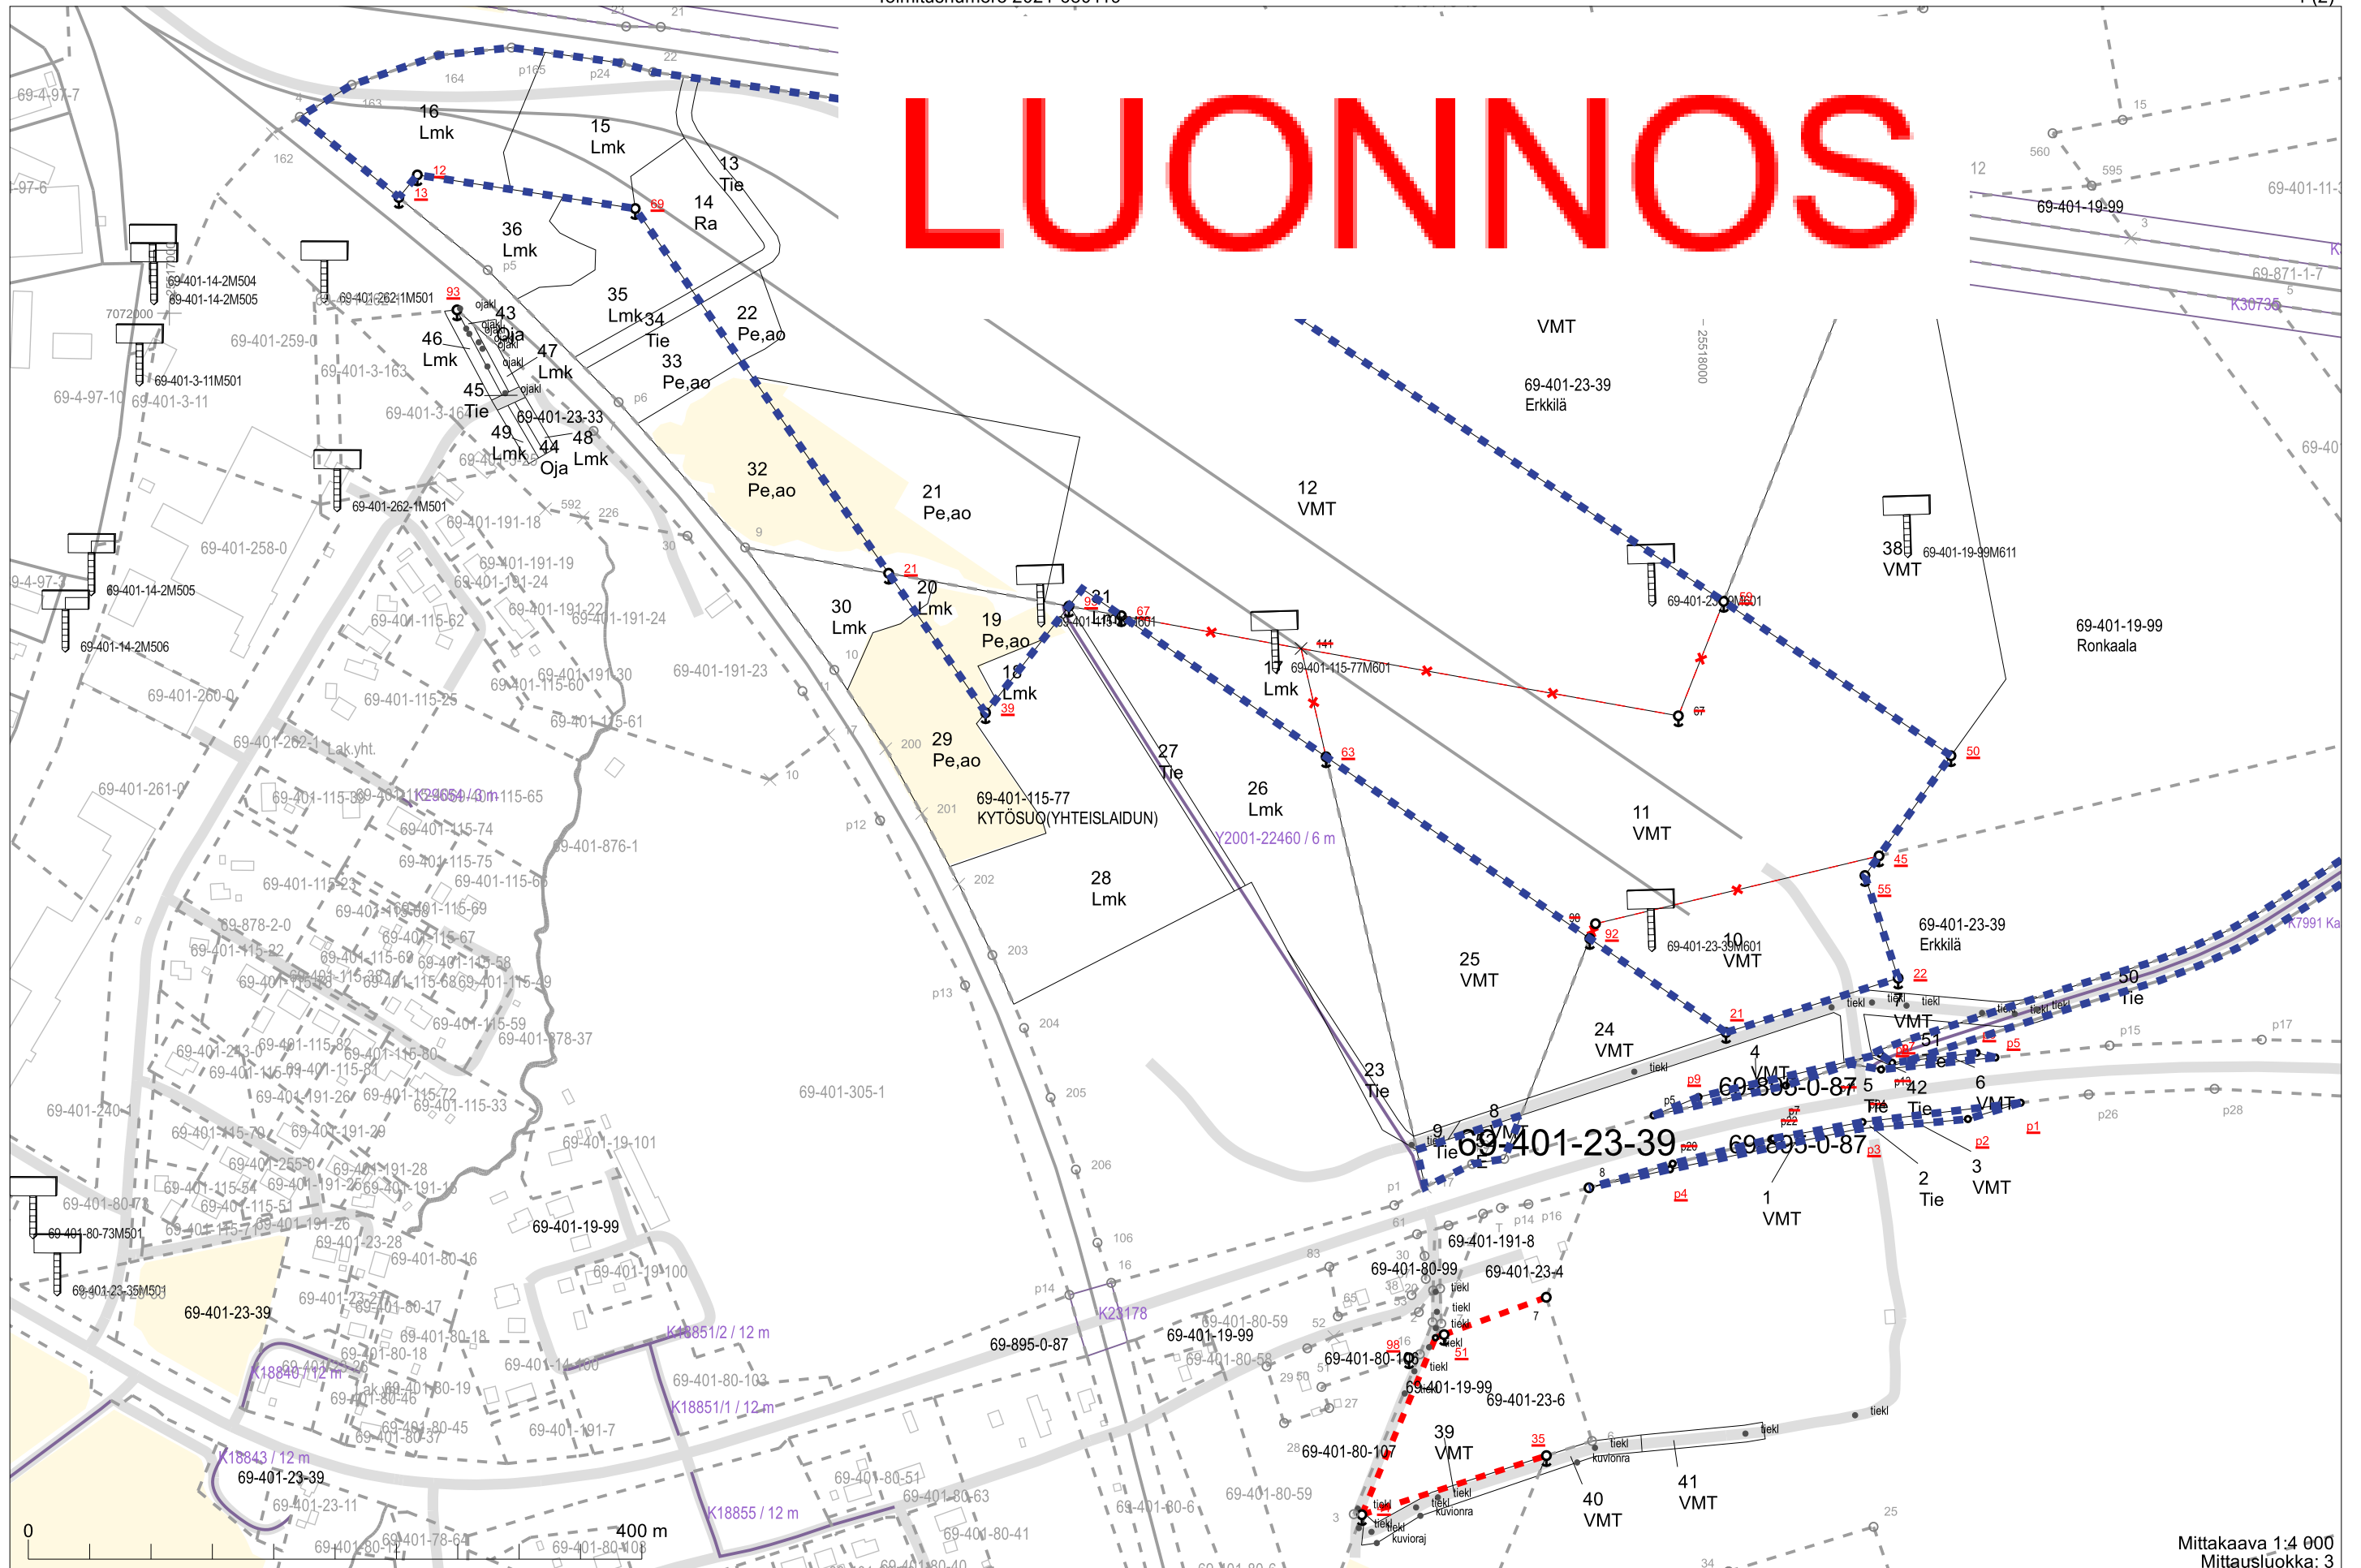

LUONNOS

Toimituskartan selite

	Toimituksessa vahvistettu tai uusi	Toimituksessa mukana	Toimituksessa poistettu	Ei mukana toimituksessa
Kiinteistöjen välinen raja <ul style="list-style-type: none"> Tilan tai rekisteriyksikön raja Tontin tai yleisen alueen raja Kuntaraja 	  	  	  	  
Kiinteistötunnus <ul style="list-style-type: none"> Kiinteistö / määräala 	<u>297-411-1-31 (297-411-1-27)</u> (M601) Koivula	297-411-1-27		297-411-1-23
Rajamerkki <ul style="list-style-type: none"> Putkipyykki Maaperäkivipyykki Yksikivinen pyykki Nelikulmainen pyykki Viisikivinen pyykki Viisipaaluinen pyykki Rajapiste Rajaviitta 				
Rajan pituus <ul style="list-style-type: none"> Rajamitta Rajamitta ja lisämitta 	31.0 21.0+2.5	31.0 21.0+2.5		
Muu rajamerkkien välinen etäisyys (sidemitta)				
Käyttöoikeus ja sen tunnus <ul style="list-style-type: none"> Tieoikeus, osan numero, leveys Muu linjamainen oikeus Alueellinen oikeus / maantien suoja-alue / näkemäalueen raja Vedenotto-oikeus 				
Maastokuvio <ul style="list-style-type: none"> Tunnus Raja 	2 	2 		
Yksityistien vaikutusalueen rajaus				
Muut mahdolliset merkit <ul style="list-style-type: none"> Yksityistien liittymä Maatalousliittymä Kaivo Tien keskilinjan piste 				

Maaston havainnollistamiseksi saatetaan toimituskartalla esittää myös maastokartan rakennuksia ja teitä (harmaa), vesialueita (sininen) ja mahdollisesti myös muita kohteita.

Toimituskartalla olevia koordinaattiristejä ja -lukuja voidaan käyttää paikantamisen apuna maastossa. Asemakaava-alueella näytetään kaavan mukainen käyttötarkoituksen lyhenne (esim. AO).