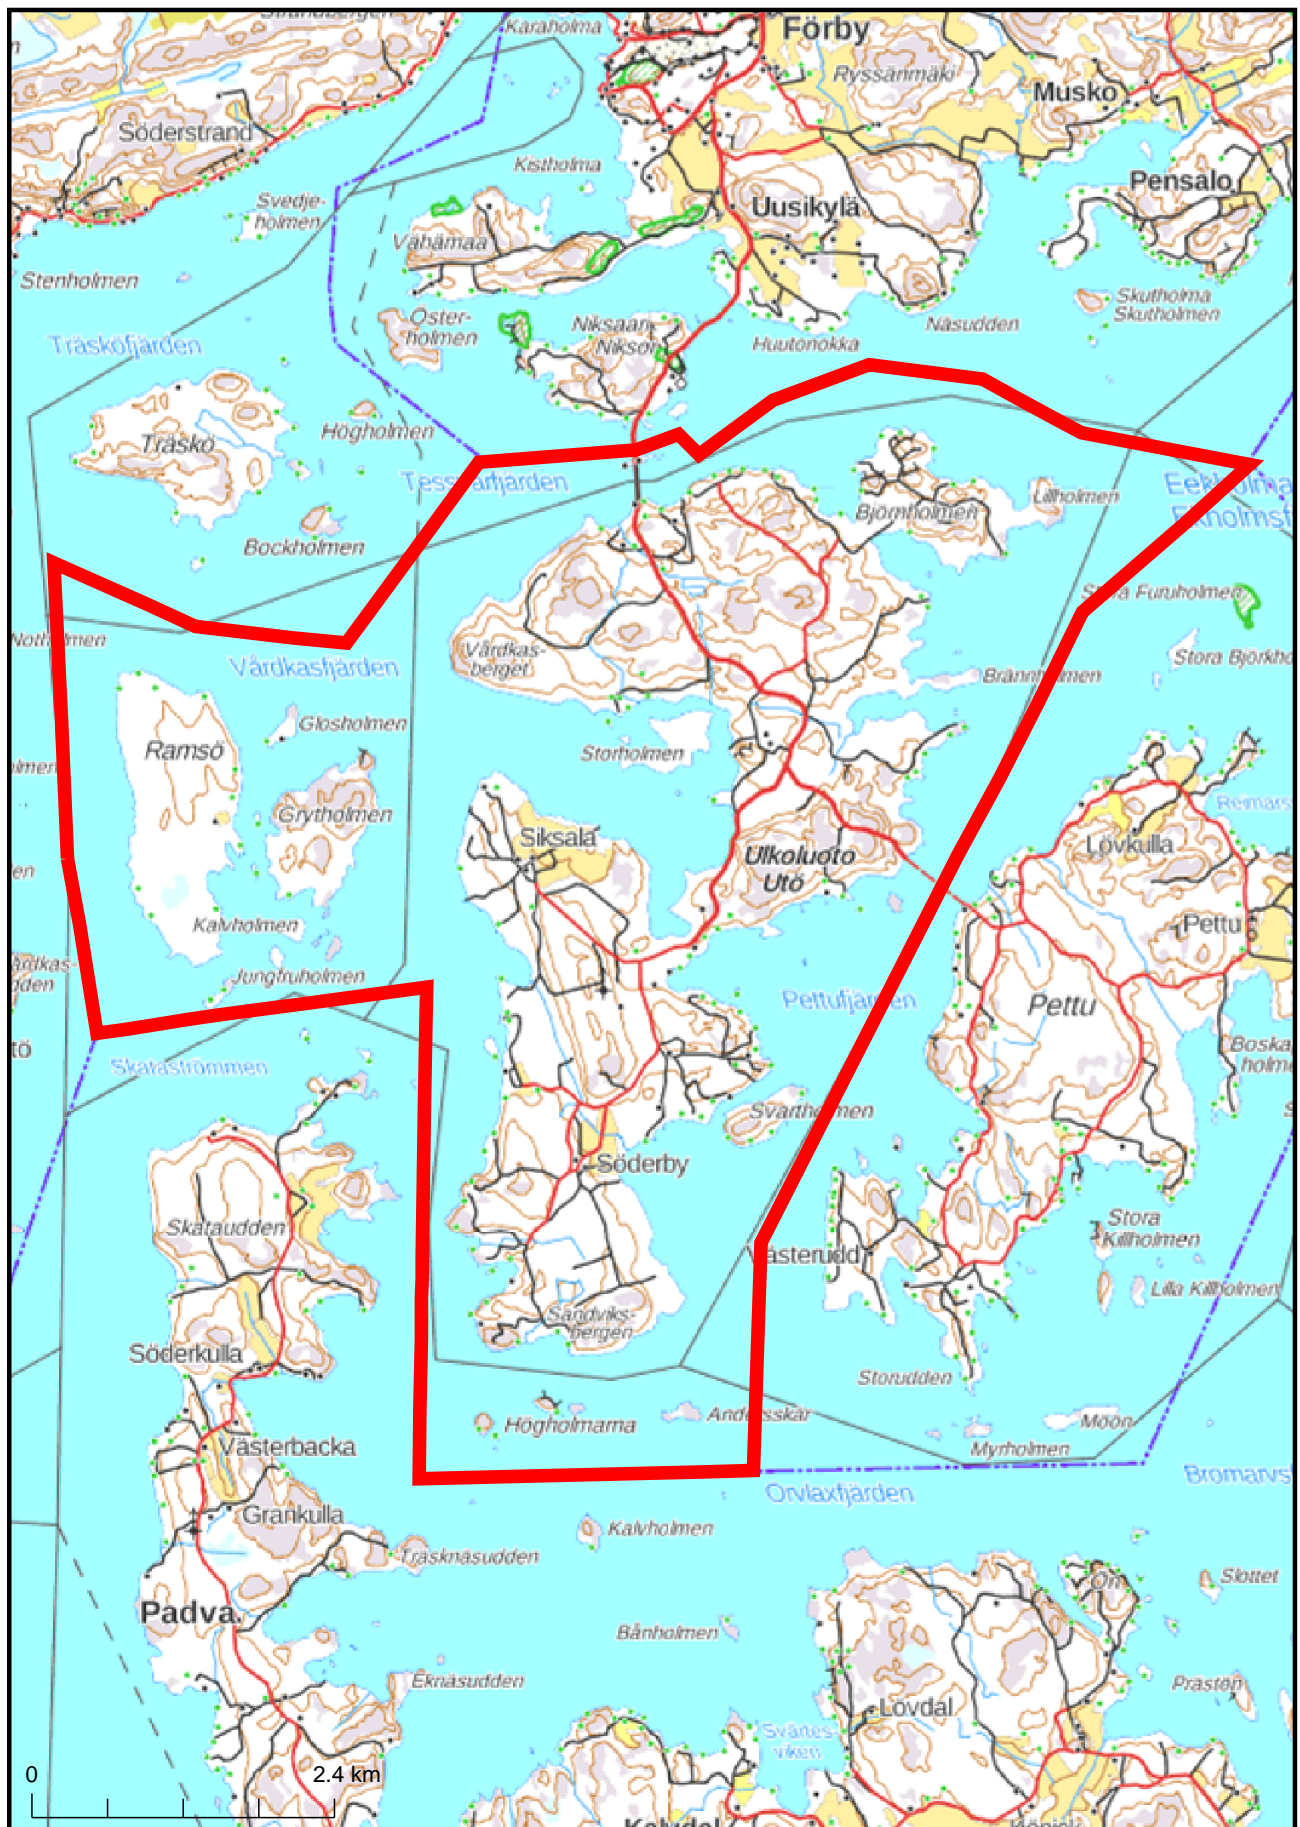

Toimitusalue / Förrättningsområde

Kartan sijaintitiedoissa voi olla epätarkkuuksia. Kiinteistön tarkka alueellinen ulottuvuus selviää toimitusasiakirjoista ja maastosta.

Mittakaava 1:60 000
Koordinaattijärjestelmä: ETRS-TM35FIN