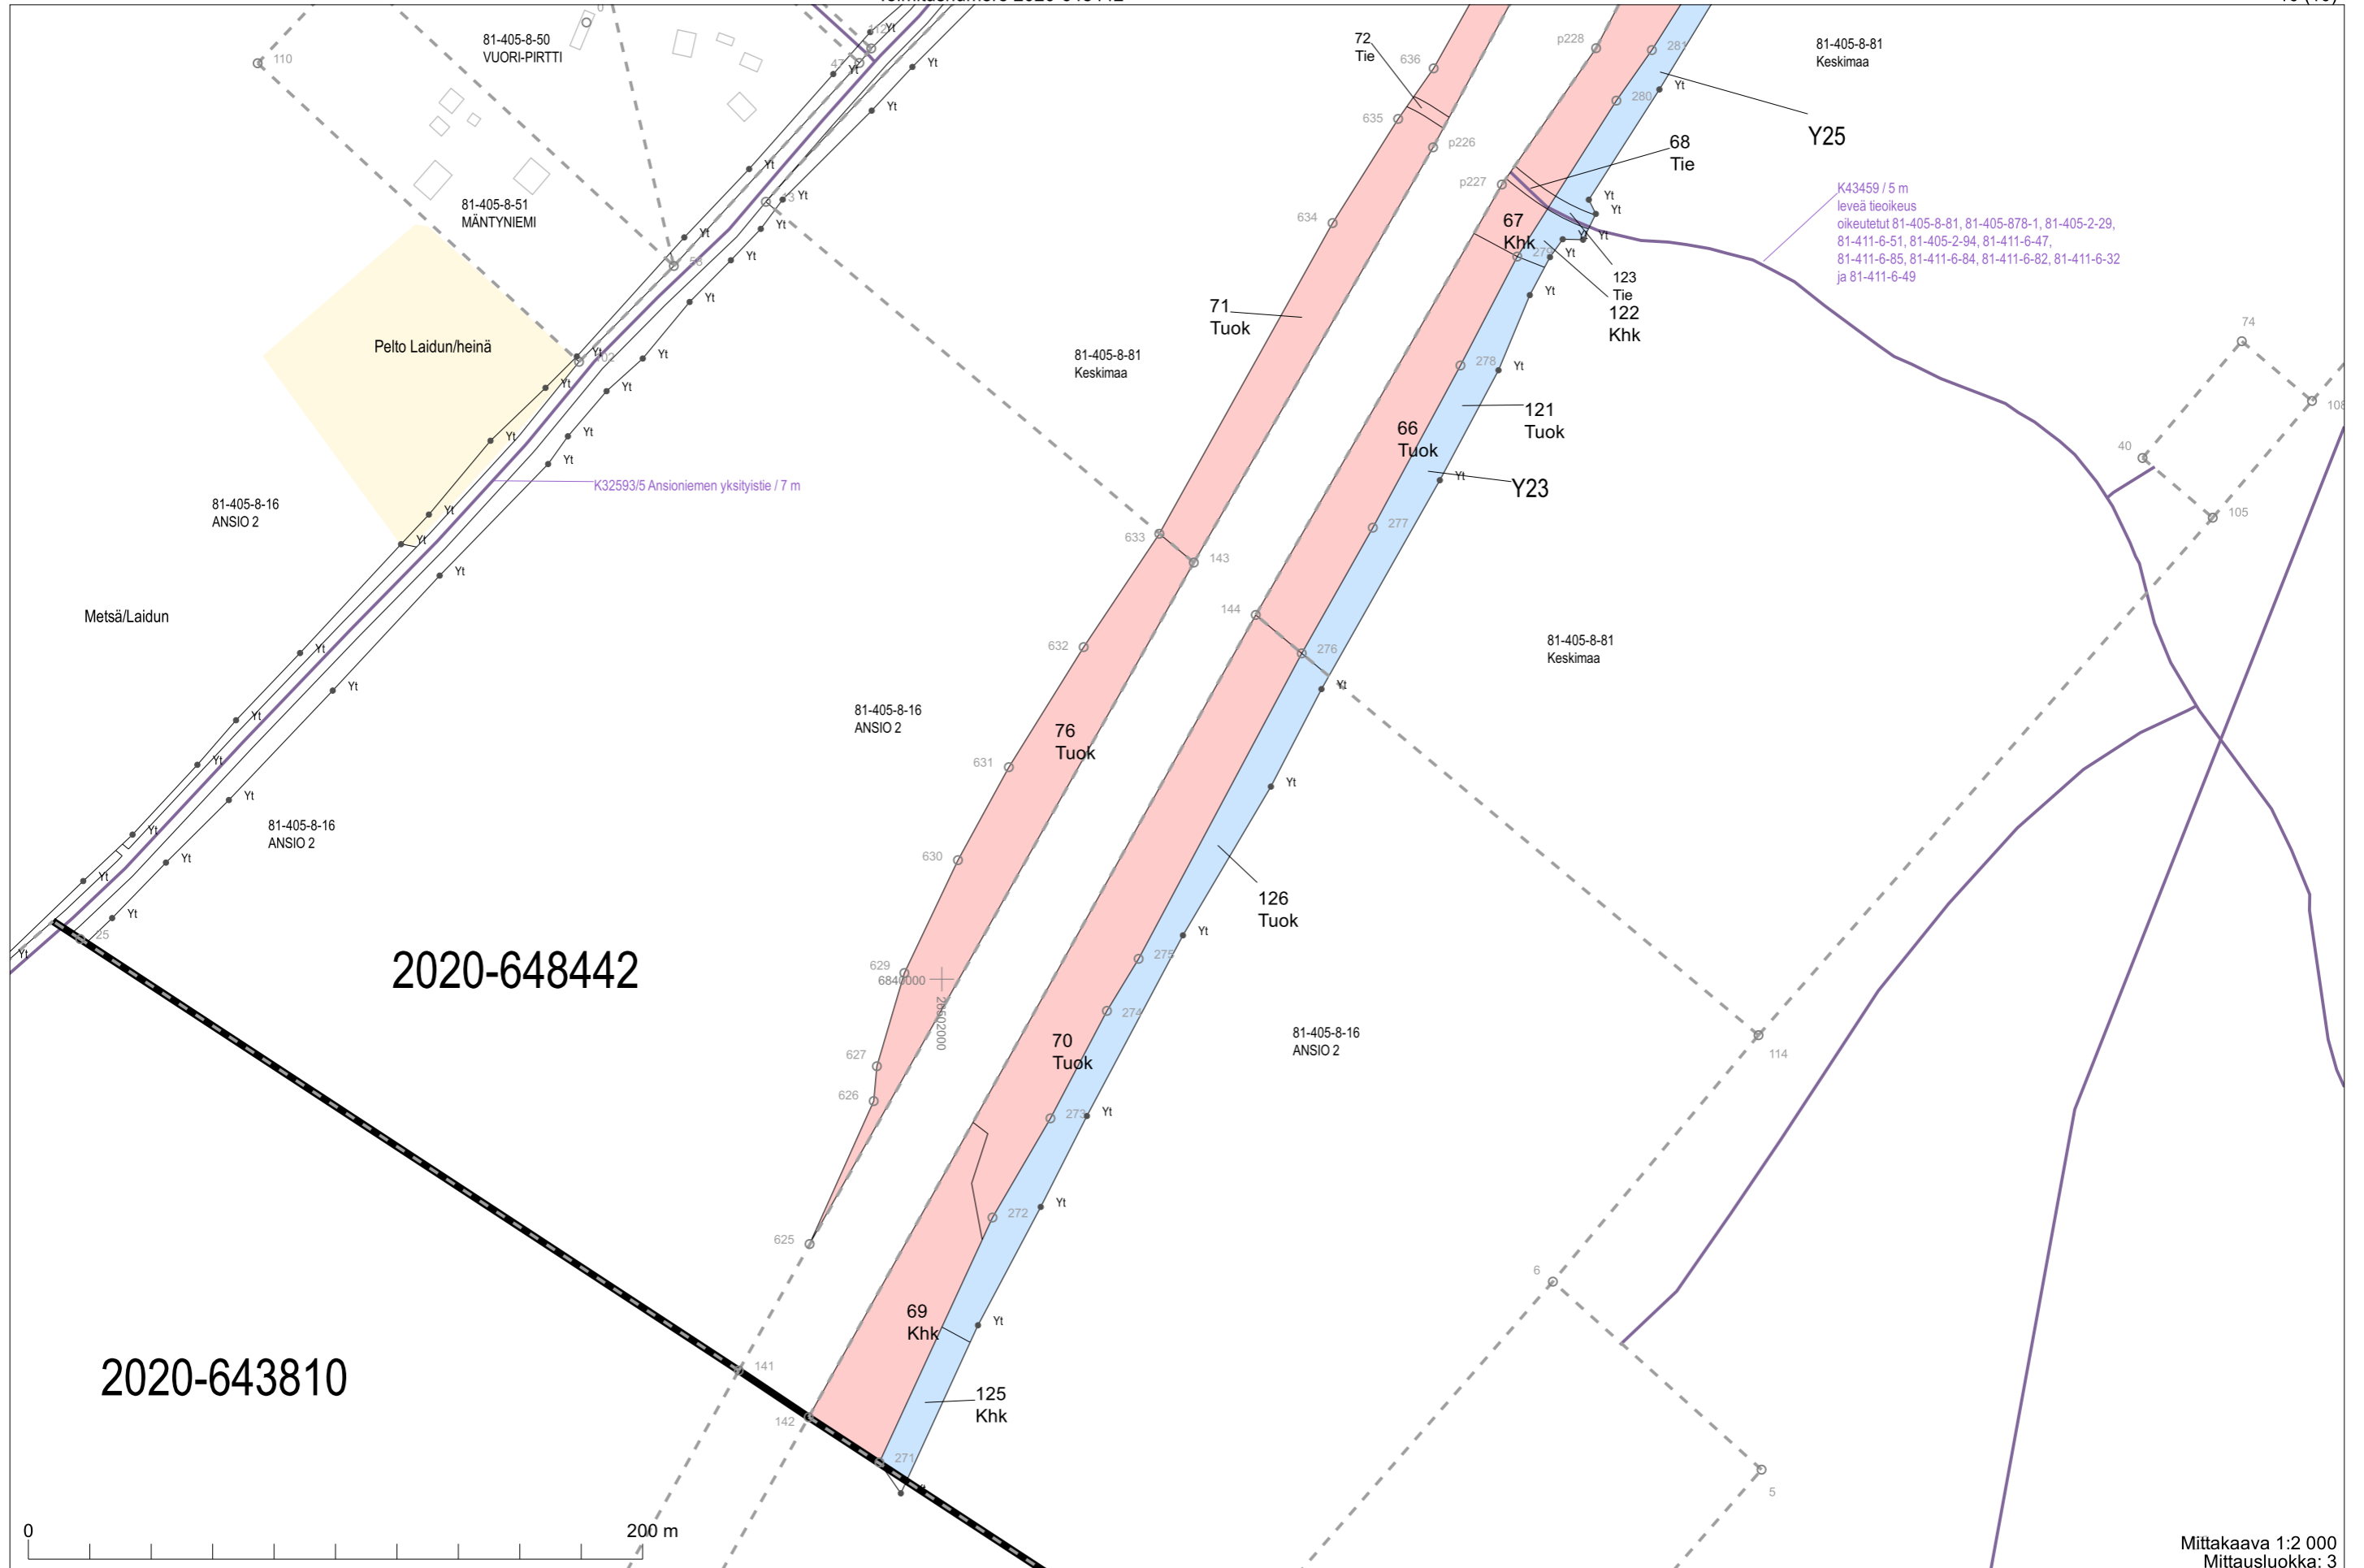

Karttaosat

Mittakaava 1:2 000
Mittausluokka: 3

Koordinaattijärjestelmä: ETRS-GKn/peruskoordinaatisto

K31056 / 5 m
leveä tieoikeus
oikeudet 81-411-8-49, 81-411-8-43, 81-411-
8-18-12, 81-411-8-37, 81-411-8-36,
81-411-8-47 ja 81-411-8-39

Mittakaava 1:2 000
Mittausluokka: 3

Koordinaattijärjestelmä: ETRS-GKn/peruskoodinaatisto

K43459 / 5 m
leveä tieoikeus
oikeudet 81-405-8-81, 81-405-878-1, 81-405-2-29,
81-411-6-51, 81-405-2-94, 81-411-6-47,
81-411-6-85, 81-411-6-84, 81-411-6-82, 81-411-6-32
ja 81-411-6-49

2020-648442

2020-643810