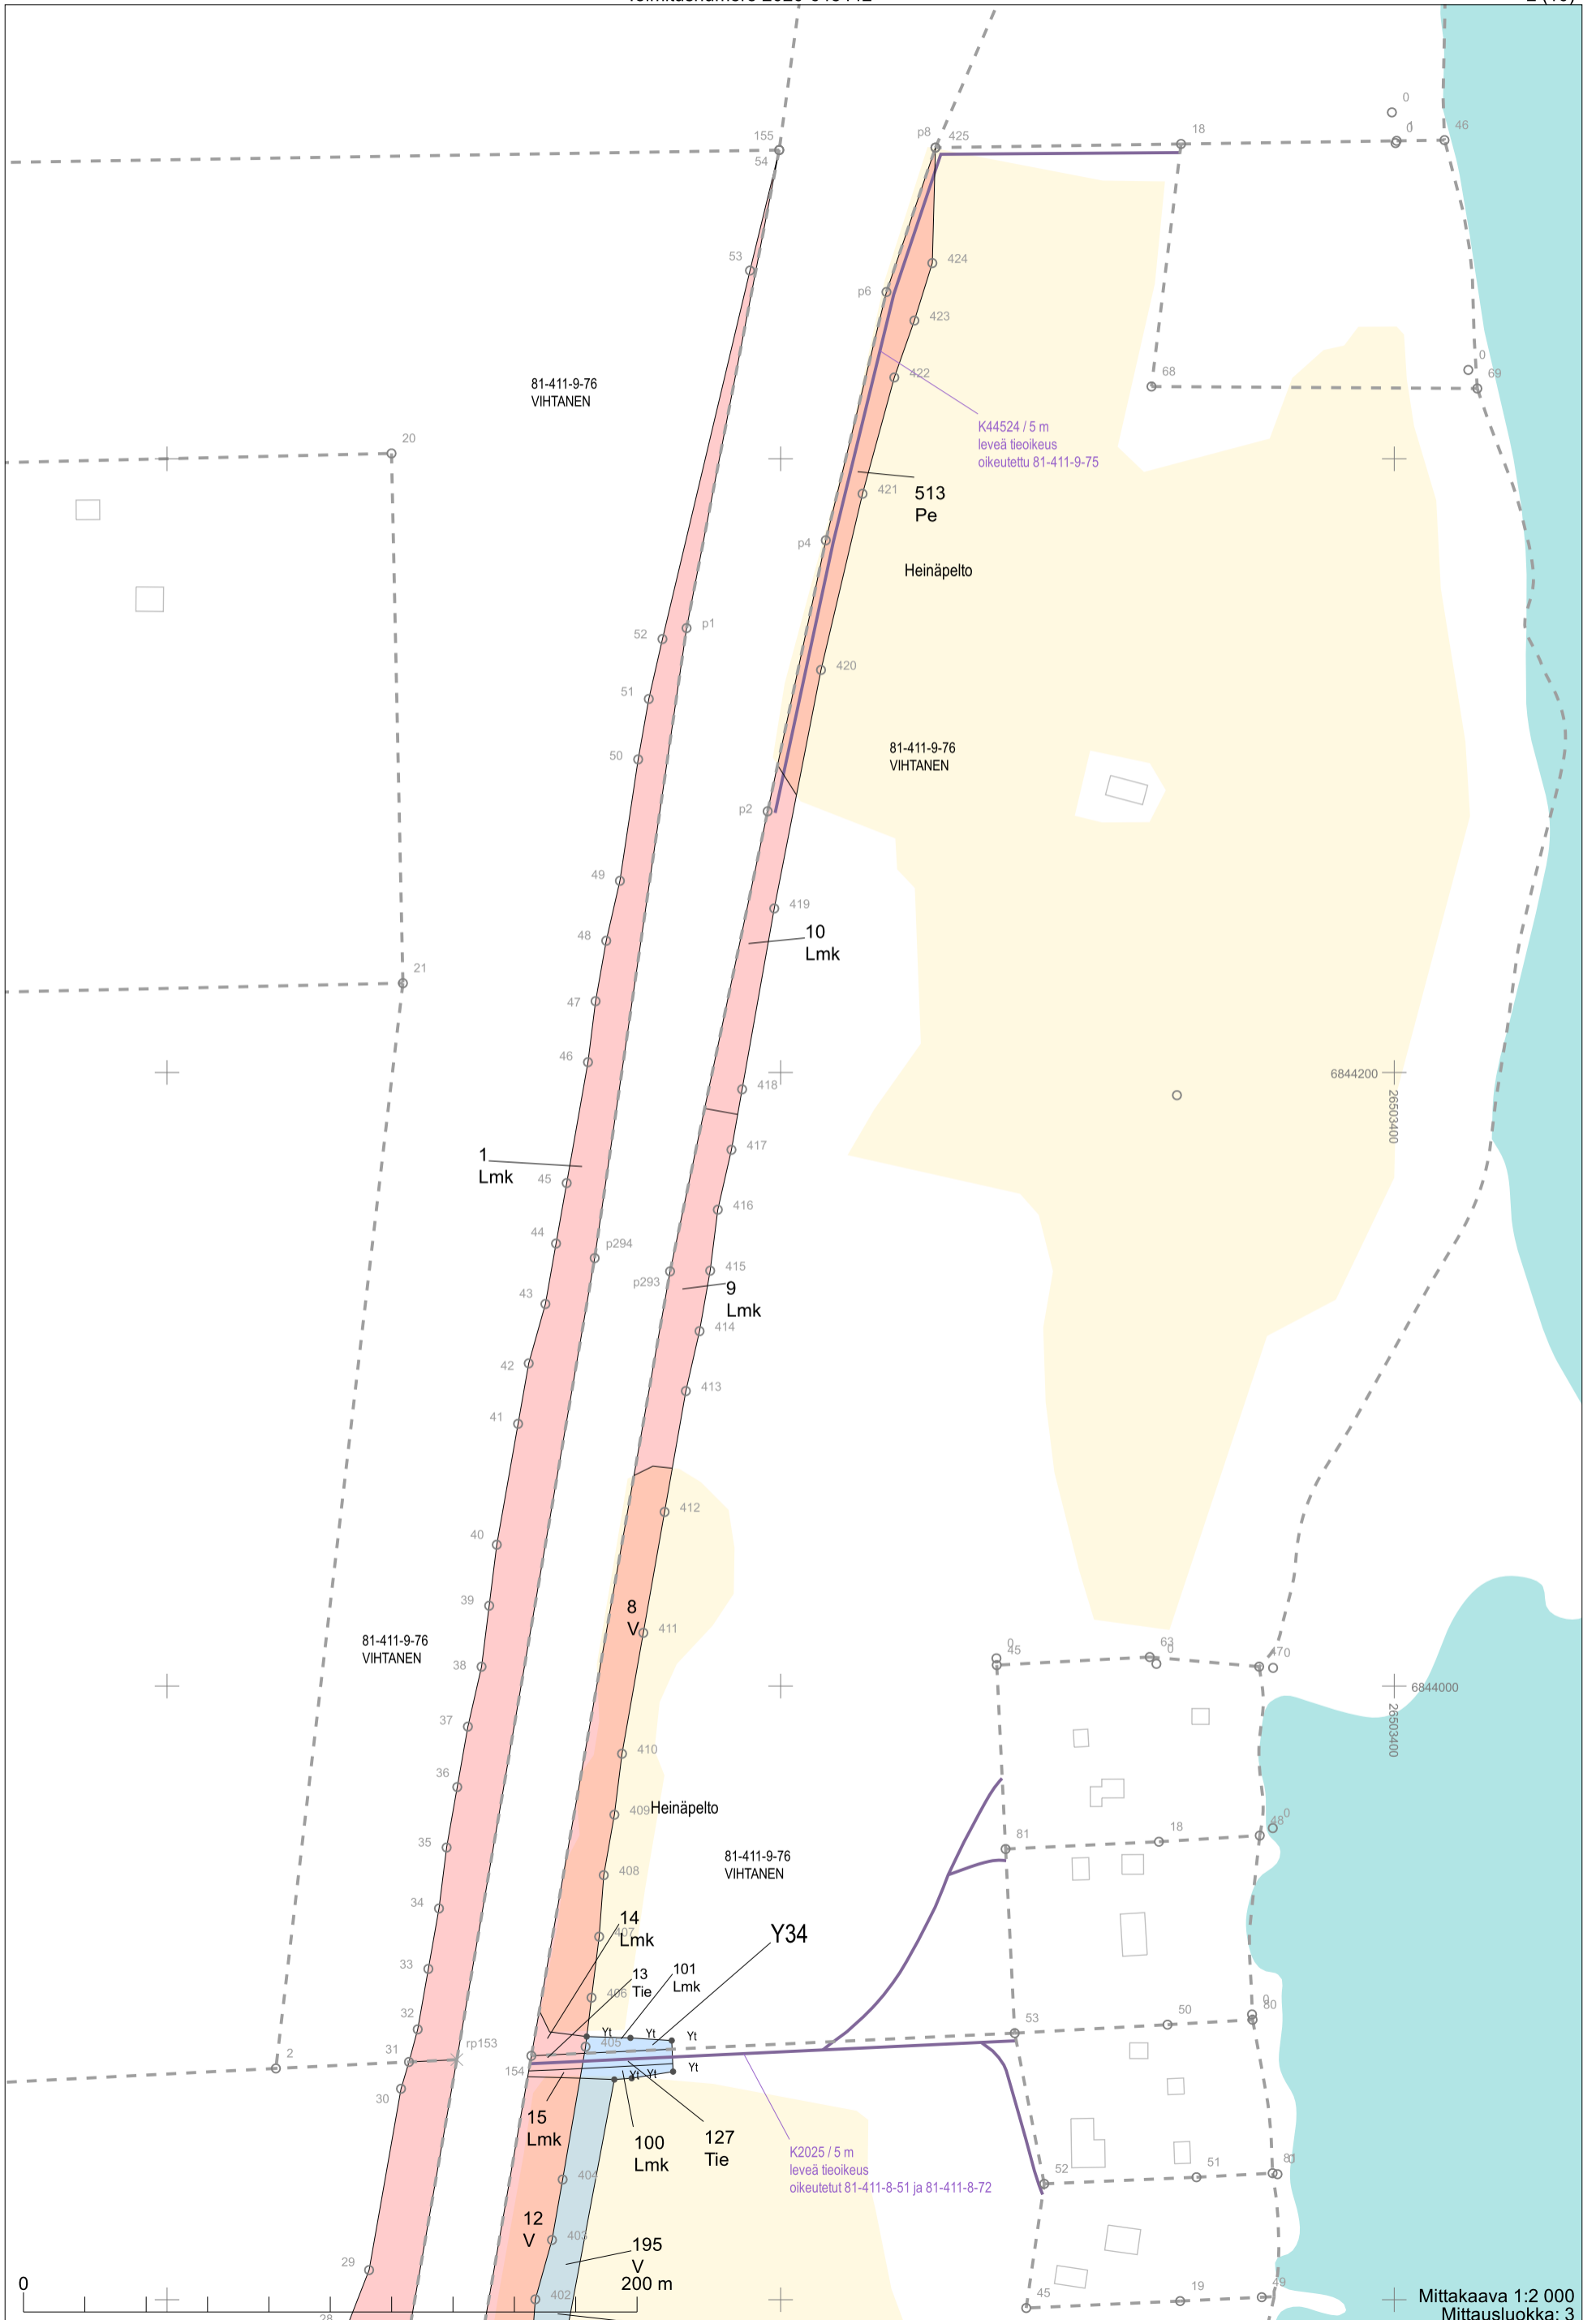

Karttaosat

Mittakaava 1:2 000
Mittausluokka: 3

Koordinaattijärjestelmä: ETRS-GKn/peruskoordinaatisto

K31056 / 5 m
leveä tieoikeus
oikeudet 81-411-8-49, 81-411-8-43, 81-411-
8-18-12, 81-411-8-37, 81-411-8-36,
81-411-8-47 ja 81-411-8-39

Mittakaava 1:2 000
Mittausluokka: 3

Koordinaattijärjestelmä: ETRS-GKn/peruskoodinaatisto

K43459 / 5 m
leveä tieoikeus
oikeudet 81-405-8-81, 81-405-878-1, 81-405-2-29,
81-411-6-51, 81-405-2-94, 81-411-6-47,
81-411-6-85, 81-411-6-84, 81-411-6-82, 81-411-6-32
ja 81-411-6-49