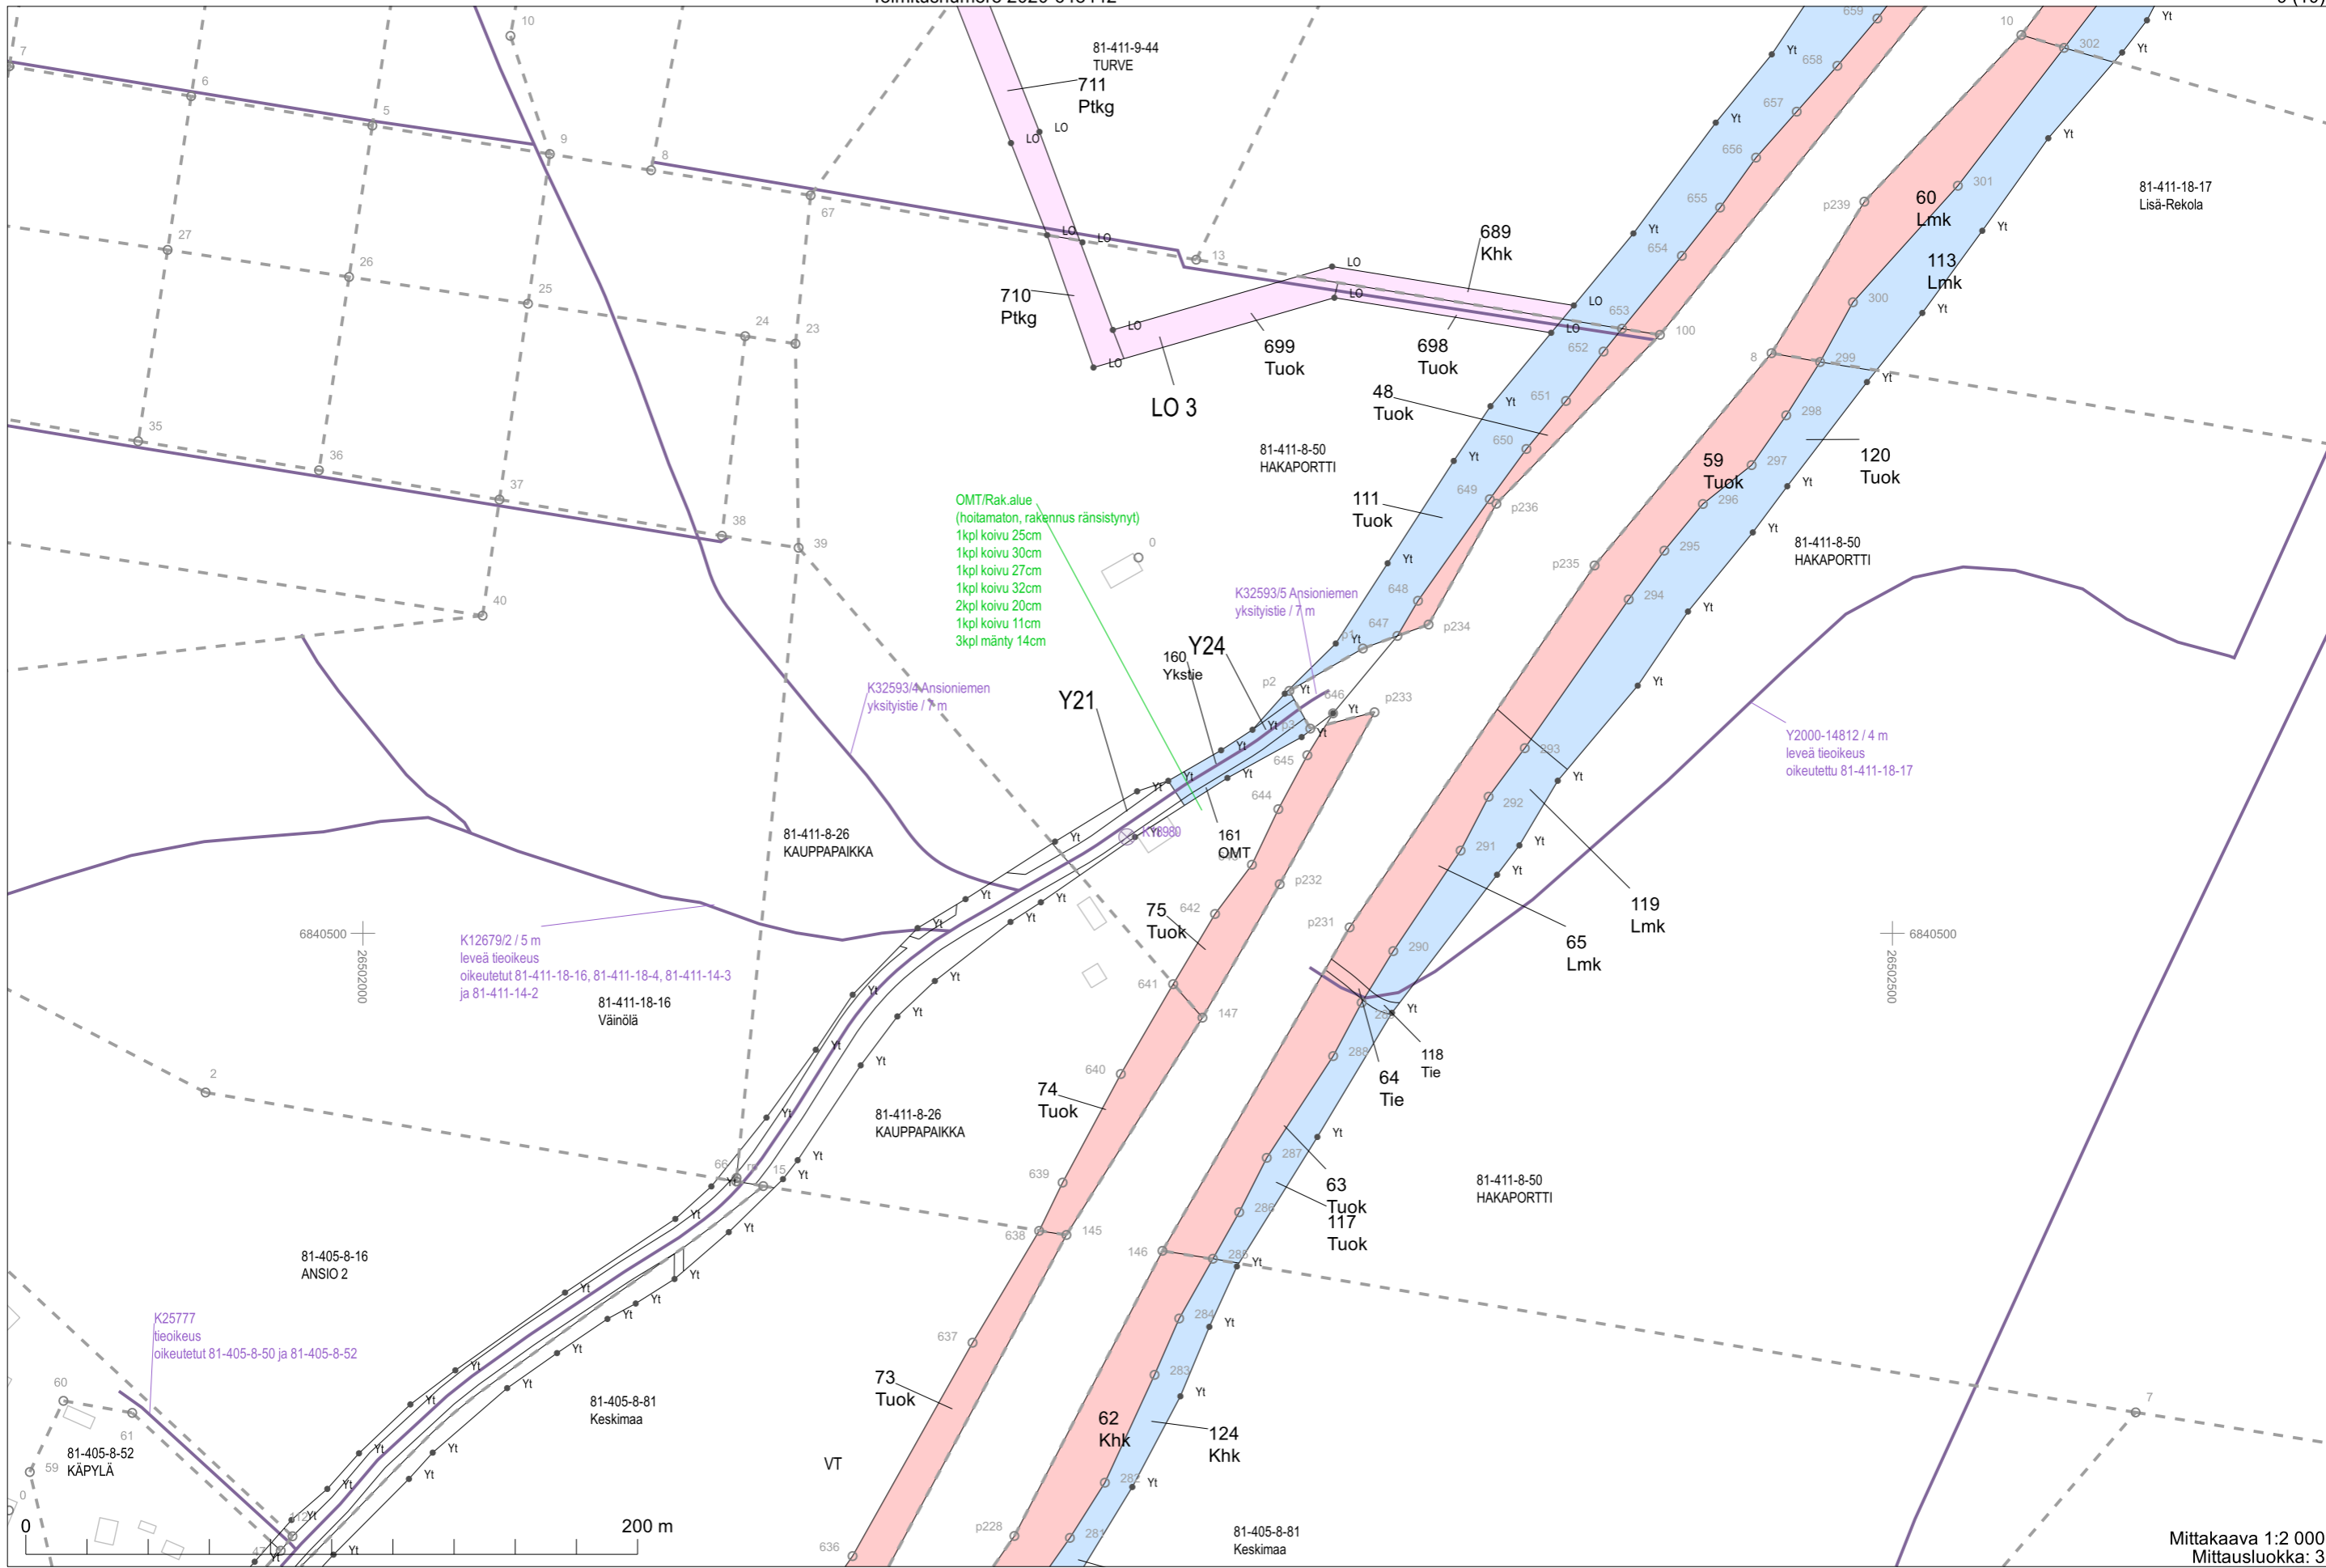

Karttaosat

Mittakaava 1:2 000
Mittausluokka: 3

Koordinaattijärjestelmä: ETRS-GKn/peruskoordinaatisto

K31056 / 5 m
leveä tieoikeus
oikeudet 81-411-8-49, 81-411-8-43, 81-411-
8-18-12, 81-411-8-37, 81-411-8-36,
81-411-8-47 ja 81-411-8-39

Mittakaava 1:2 000
Mittausluokka: 3

Koordinaattijärjestelmä: ETRS-GKn/peruskoodinaatisto

K43459 / 5 m
leveä tieoikeus
oikeudet 81-405-8-81, 81-405-878-1, 81-405-2-29,
81-411-6-51, 81-405-2-94, 81-411-6-47,
81-411-6-85, 81-411-6-84, 81-411-6-82, 81-411-6-32
ja 81-411-6-49

2020-648442

2020-643810