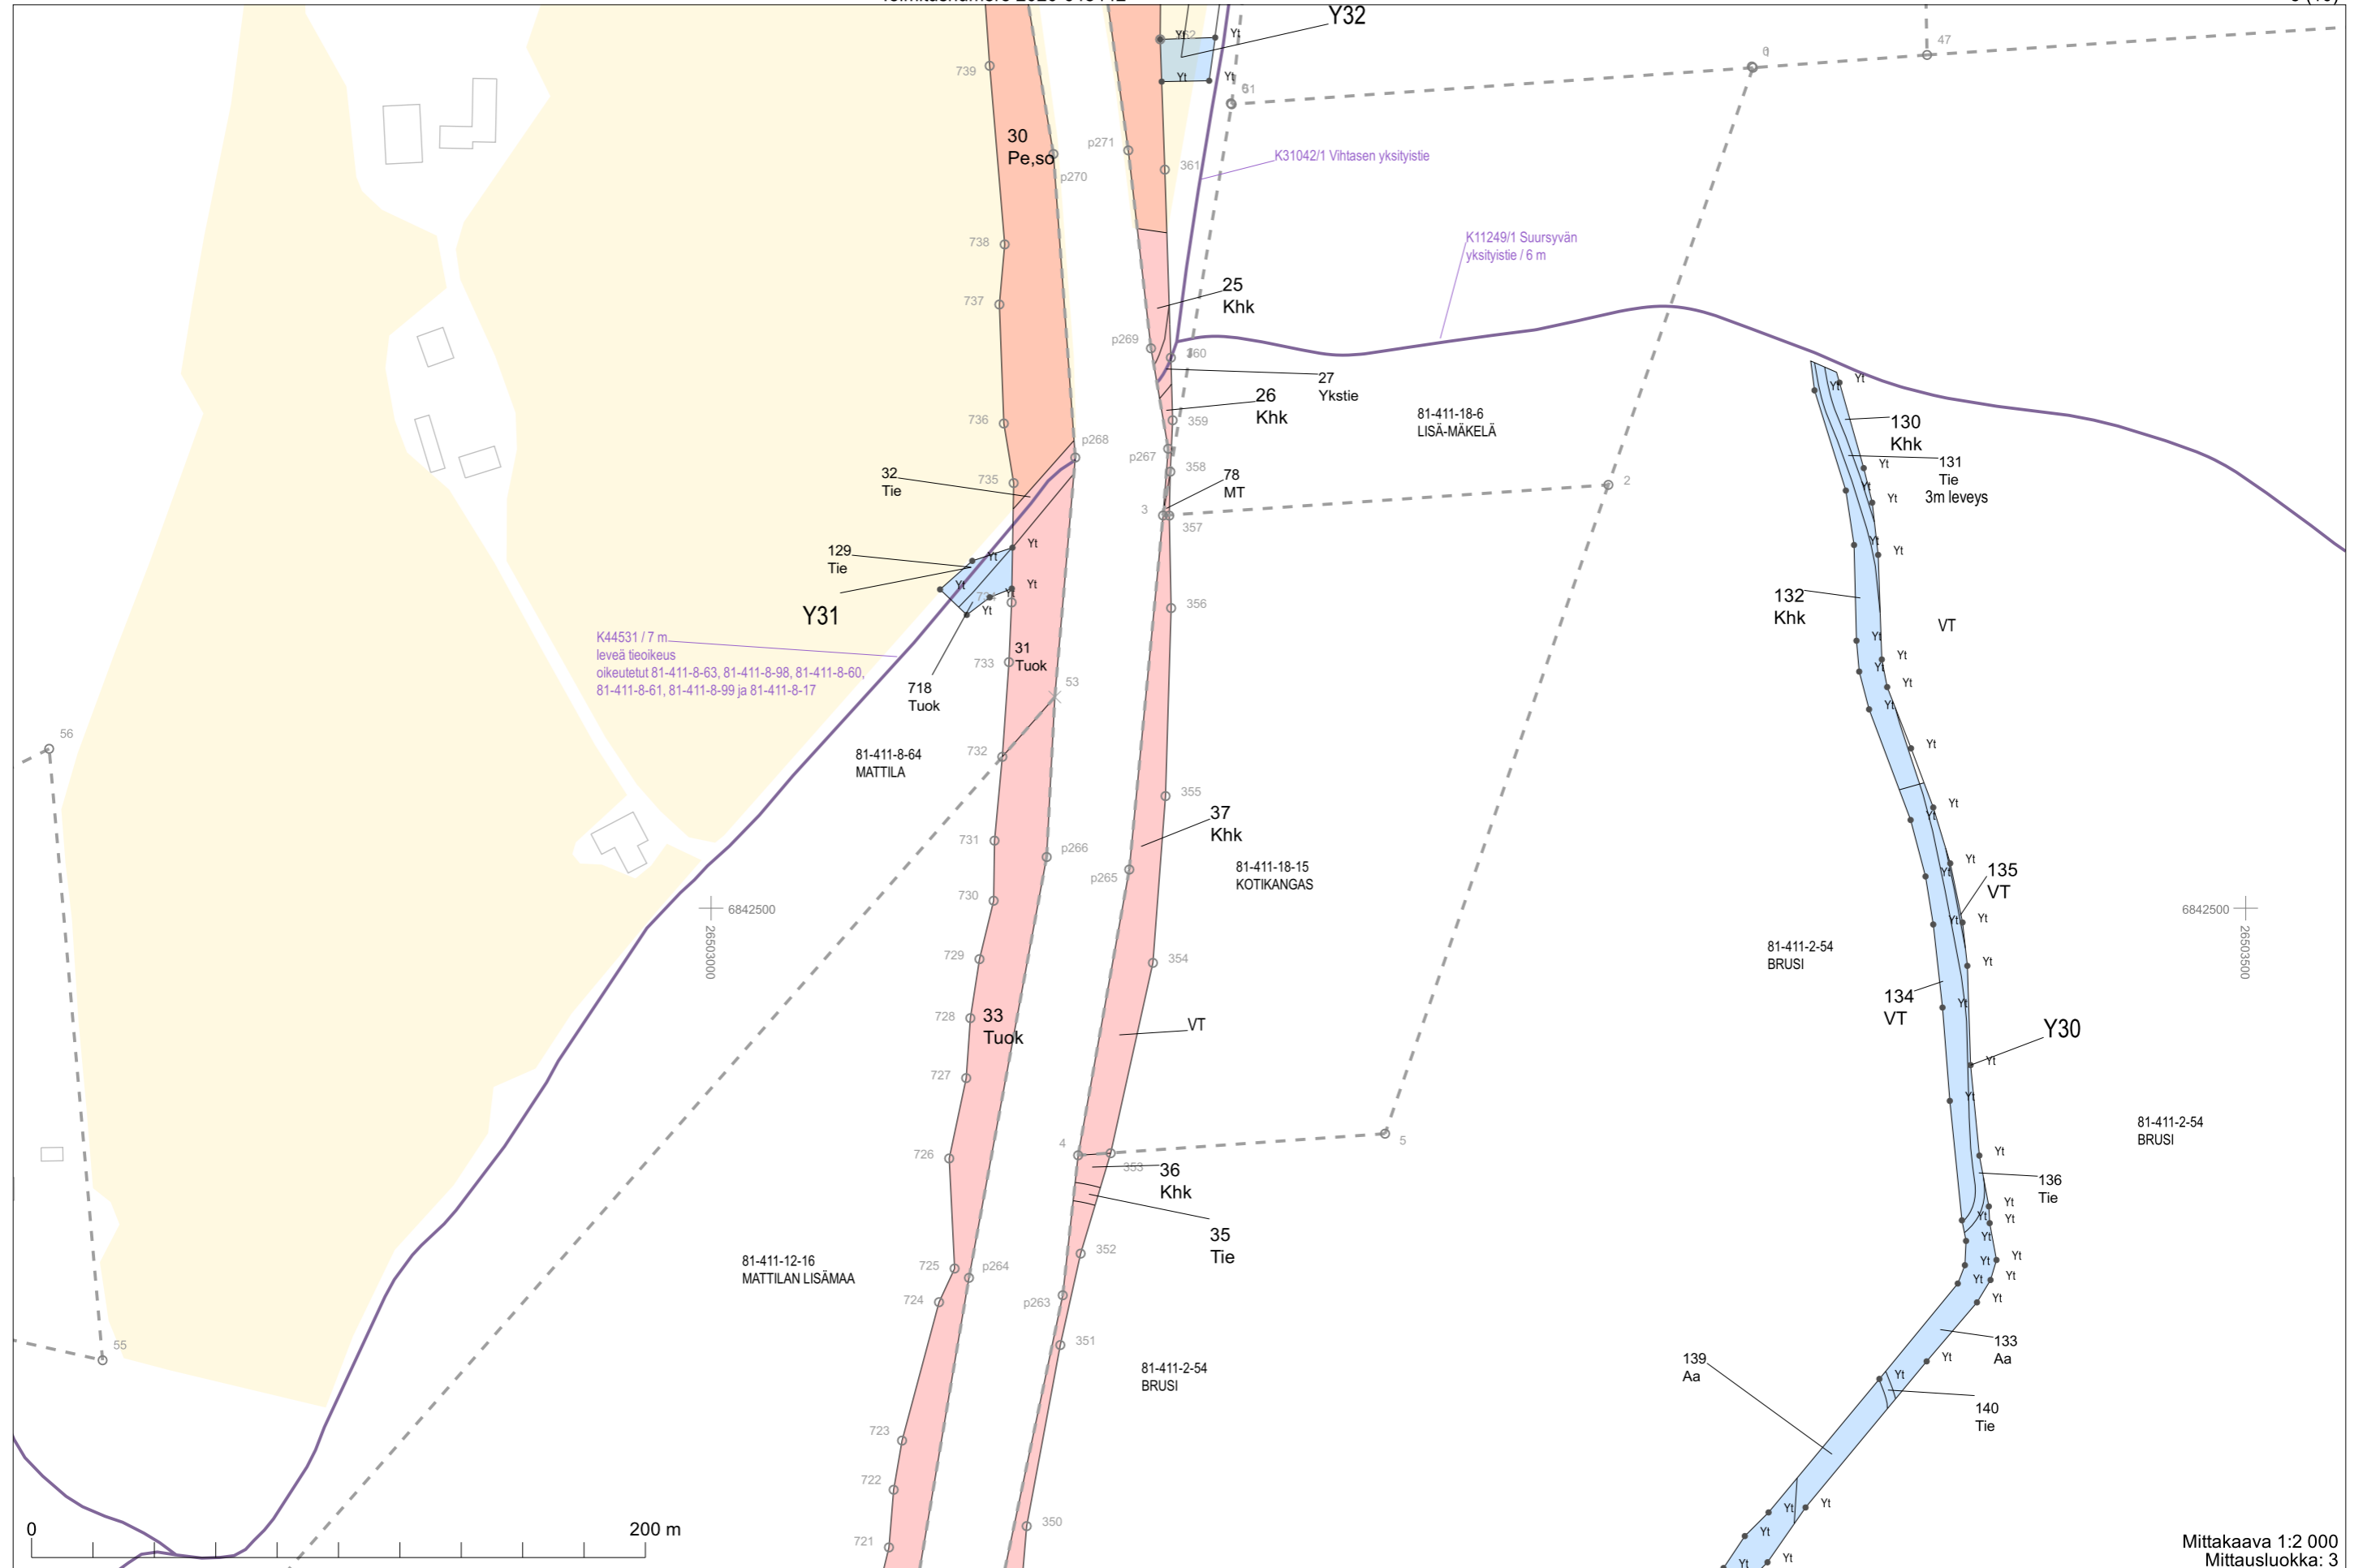

Karttaosat

Mittakaava 1:2 000
Mittausluokka: 3

Koordinaattijärjestelmä: ETRS-GKn/peruskoordinaatisto

K31056 / 5 m
leveä tieoikeus
oikeudet 81-411-8-49, 81-411-8-43, 81-411-
8-18-12, 81-411-8-37, 81-411-8-36,
81-411-8-47 ja 81-411-8-39

Mittakaava 1:2 000
Mittausluokka: 3

Koordinaattijärjestelmä: ETRS-GKn/peruskoodinaatisto

K43459 / 5 m
leveä tieoikeus
oikeudet 81-405-8-81, 81-405-878-1, 81-405-2-29,
81-411-6-51, 81-405-2-94, 81-411-6-47,
81-411-6-85, 81-411-6-84, 81-411-6-82, 81-411-6-32
ja 81-411-6-49

2020-648442

2020-643810