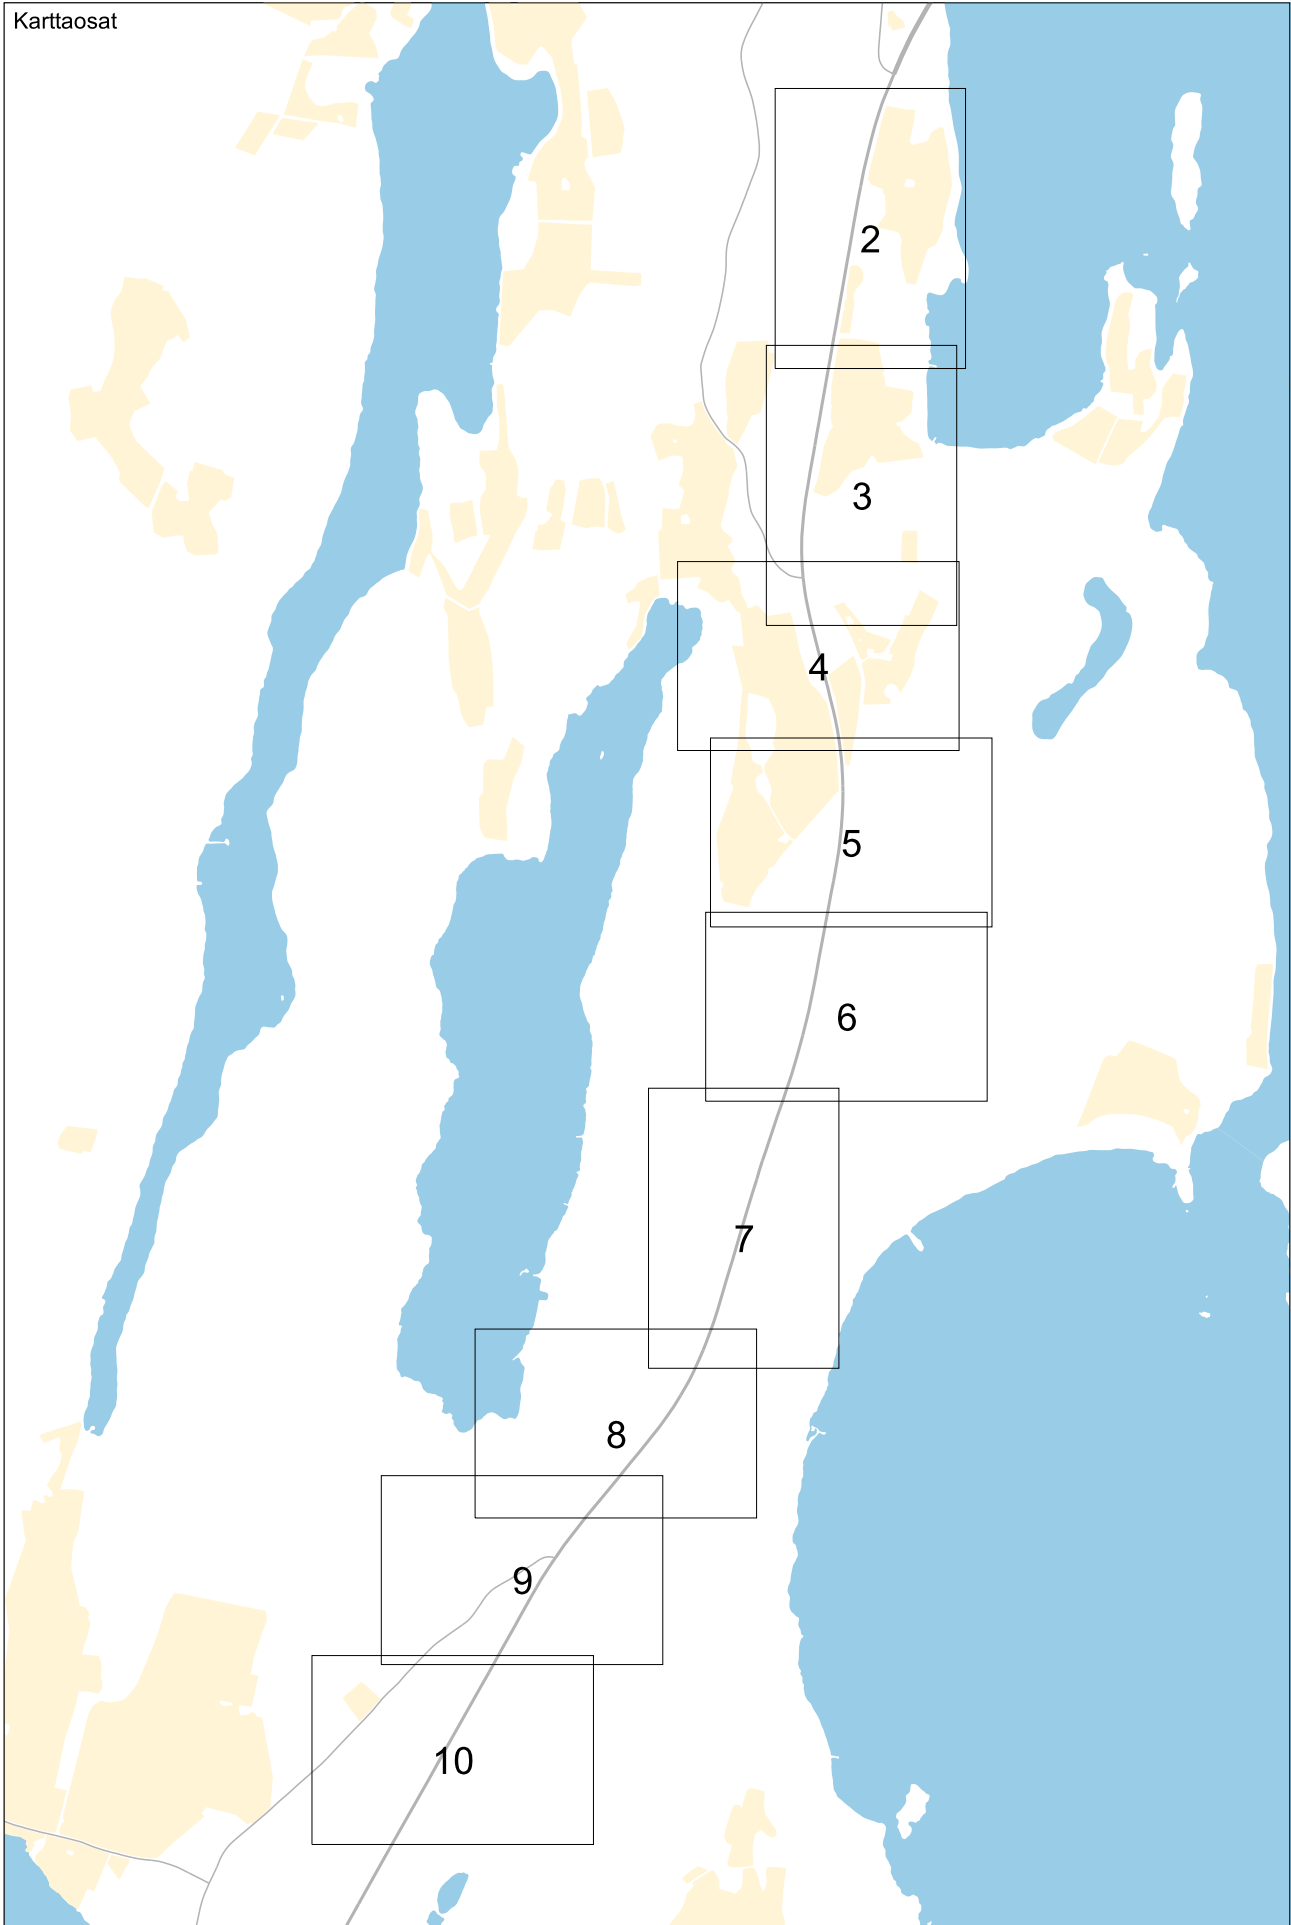

Karttaosat

Mittakaava 1:2 000
Mittausluokka: 3

Koordinaattijärjestelmä: ETRS-GKn/peruskoordinaatisto

K31056 / 5 m
leveä tieoikeus
oikeudet 81-411-8-49, 81-411-8-43, 81-411-
8-18-12, 81-411-8-37, 81-411-8-36,
81-411-8-47 ja 81-411-8-39

Mittakaava 1:2 000
Mittausluokka: 3

Koordinaattijärjestelmä: ETRS-GKn/peruskoodinaatisto

K43459 / 5 m
leveä tieoikeus
oikeudet 81-405-8-81, 81-405-878-1, 81-405-2-29,
81-411-6-51, 81-405-2-94, 81-411-6-47,
81-411-6-85, 81-411-6-84, 81-411-6-82, 81-411-6-32
ja 81-411-6-49