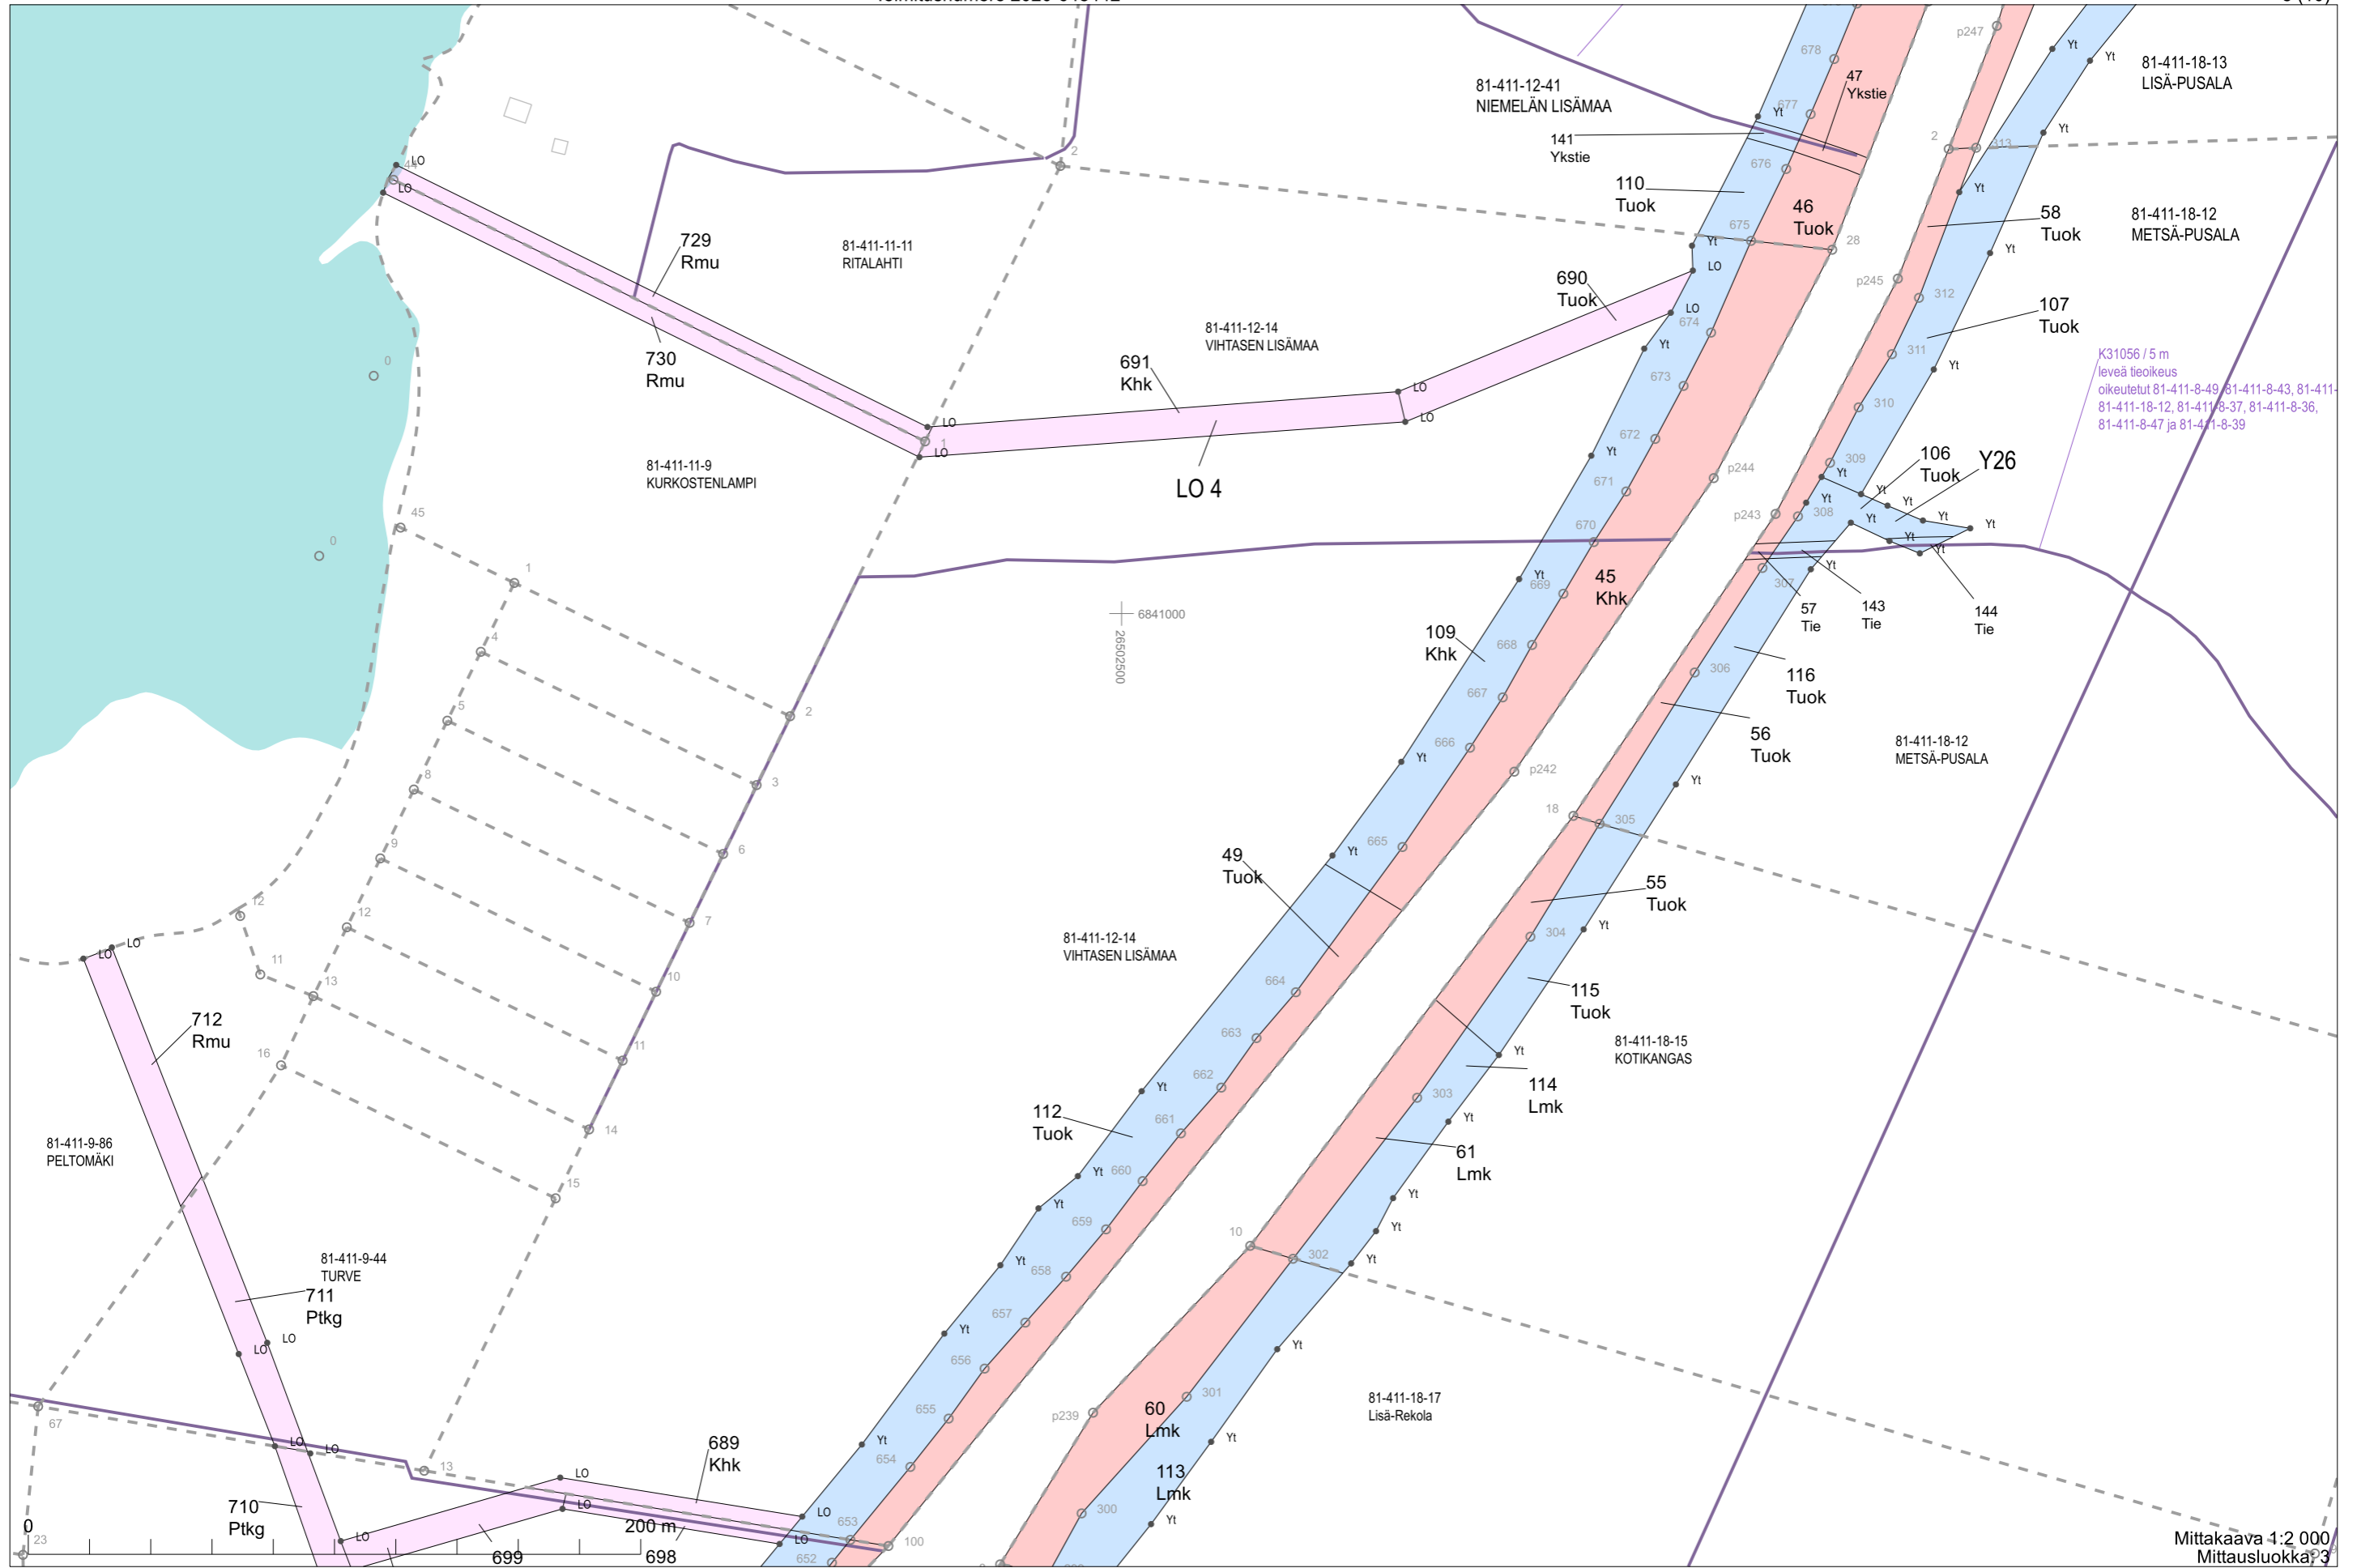

Karttaosat

Mittakaava 1:2 000
Mittausluokka: 3

Koordinaattijärjestelmä: ETRS-GKn/peruskoordinaatisto

K31056 / 5 m
leveä tieoikeus
oikeudet 81-411-8-49, 81-411-8-43, 81-411-
8-18-12, 81-411-8-37, 81-411-8-36,
81-411-8-47 ja 81-411-8-39

Mittakaava 1:2 000
Mittausluokka: 3

Koordinaattijärjestelmä: ETRS-GKn/peruskoodinaatisto

K43459 / 5 m
leveä tieoikeus
oikeudet 81-405-8-81, 81-405-878-1, 81-405-2-29,
81-411-6-51, 81-405-2-94, 81-411-6-47,
81-411-6-85, 81-411-6-84, 81-411-6-82, 81-411-6-32
ja 81-411-6-49