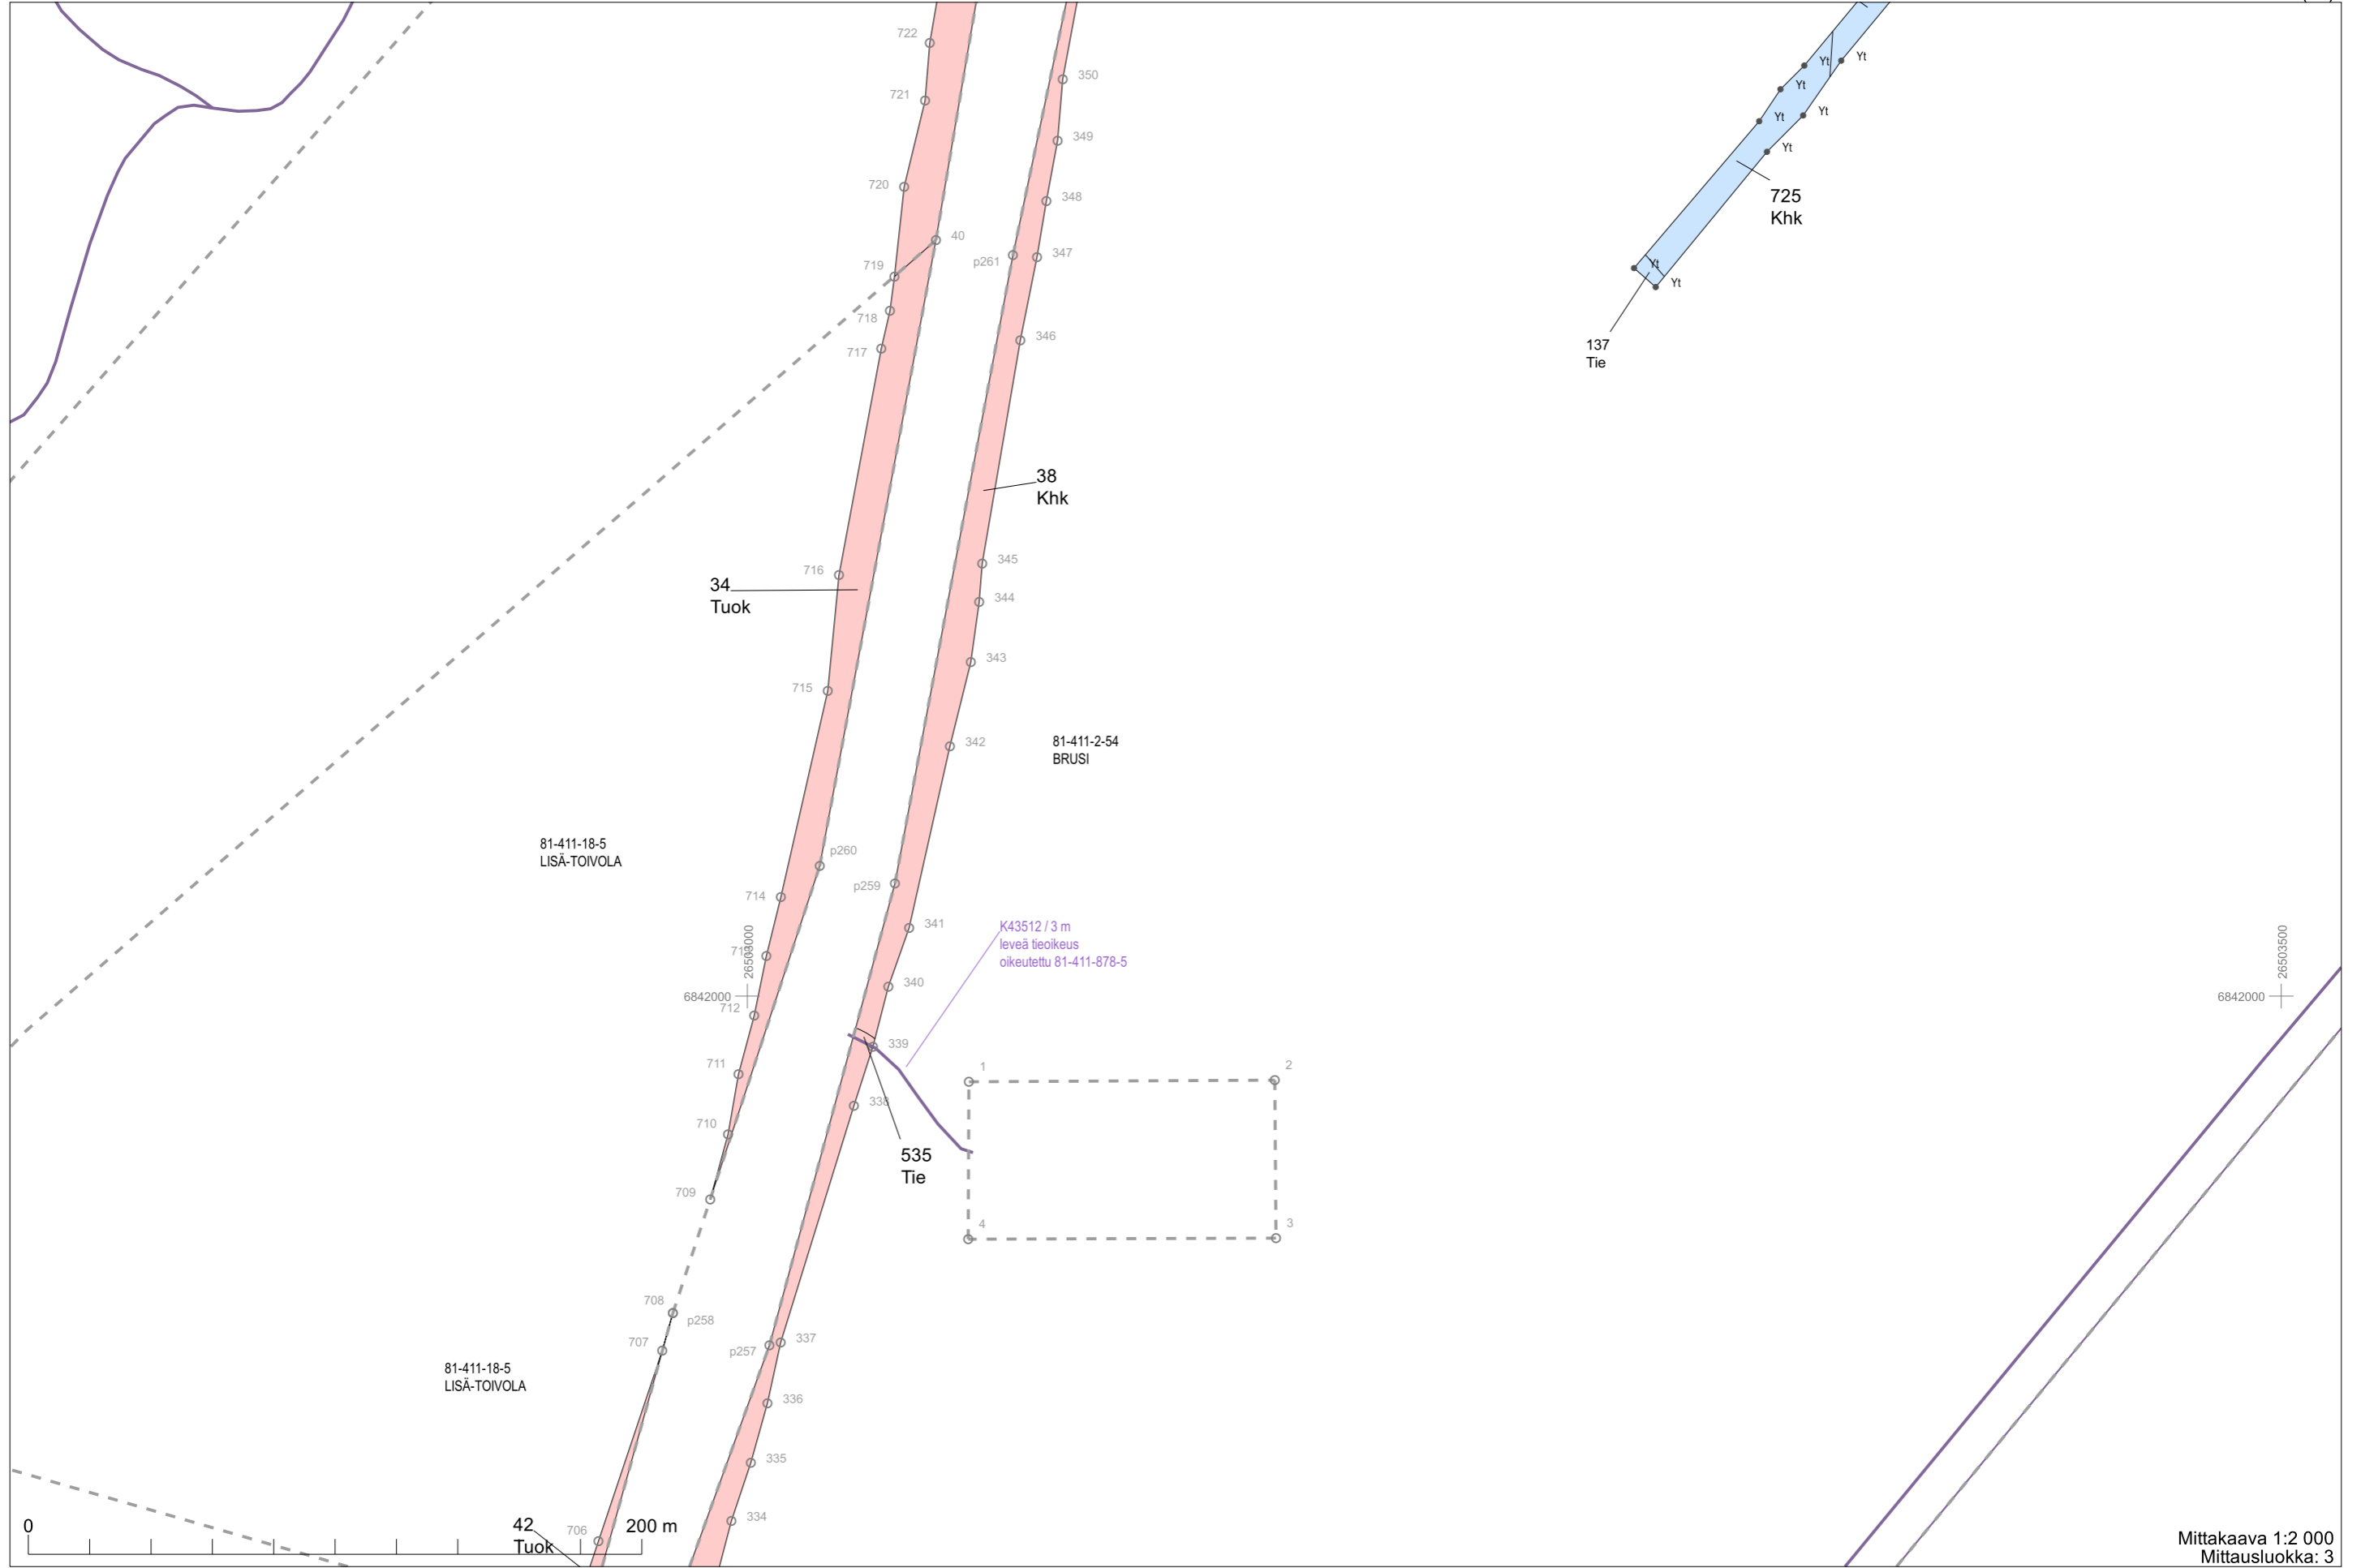

Karttaosat

Mittakaava 1:2 000
Mittausluokka: 3

Koordinaattijärjestelmä: ETRS-GKn/peruskoordinaatisto

K31056 / 5 m
leveä tieoikeus
oikeudet 81-411-8-49, 81-411-8-43, 81-411-
8-18-12, 81-411-8-37, 81-411-8-36,
81-411-8-47 ja 81-411-8-39

Mittakaava 1:2 000
Mittausluokka: 3

Koordinaattijärjestelmä: ETRS-GKn/peruskoodinaatisto

K43459 / 5 m
leveä tieoikeus
oikeudet 81-405-8-81, 81-405-878-1, 81-405-2-29,
81-411-6-51, 81-405-2-94, 81-411-6-47,
81-411-6-85, 81-411-6-84, 81-411-6-82, 81-411-6-32
ja 81-411-6-49

2020-648442

2020-643810