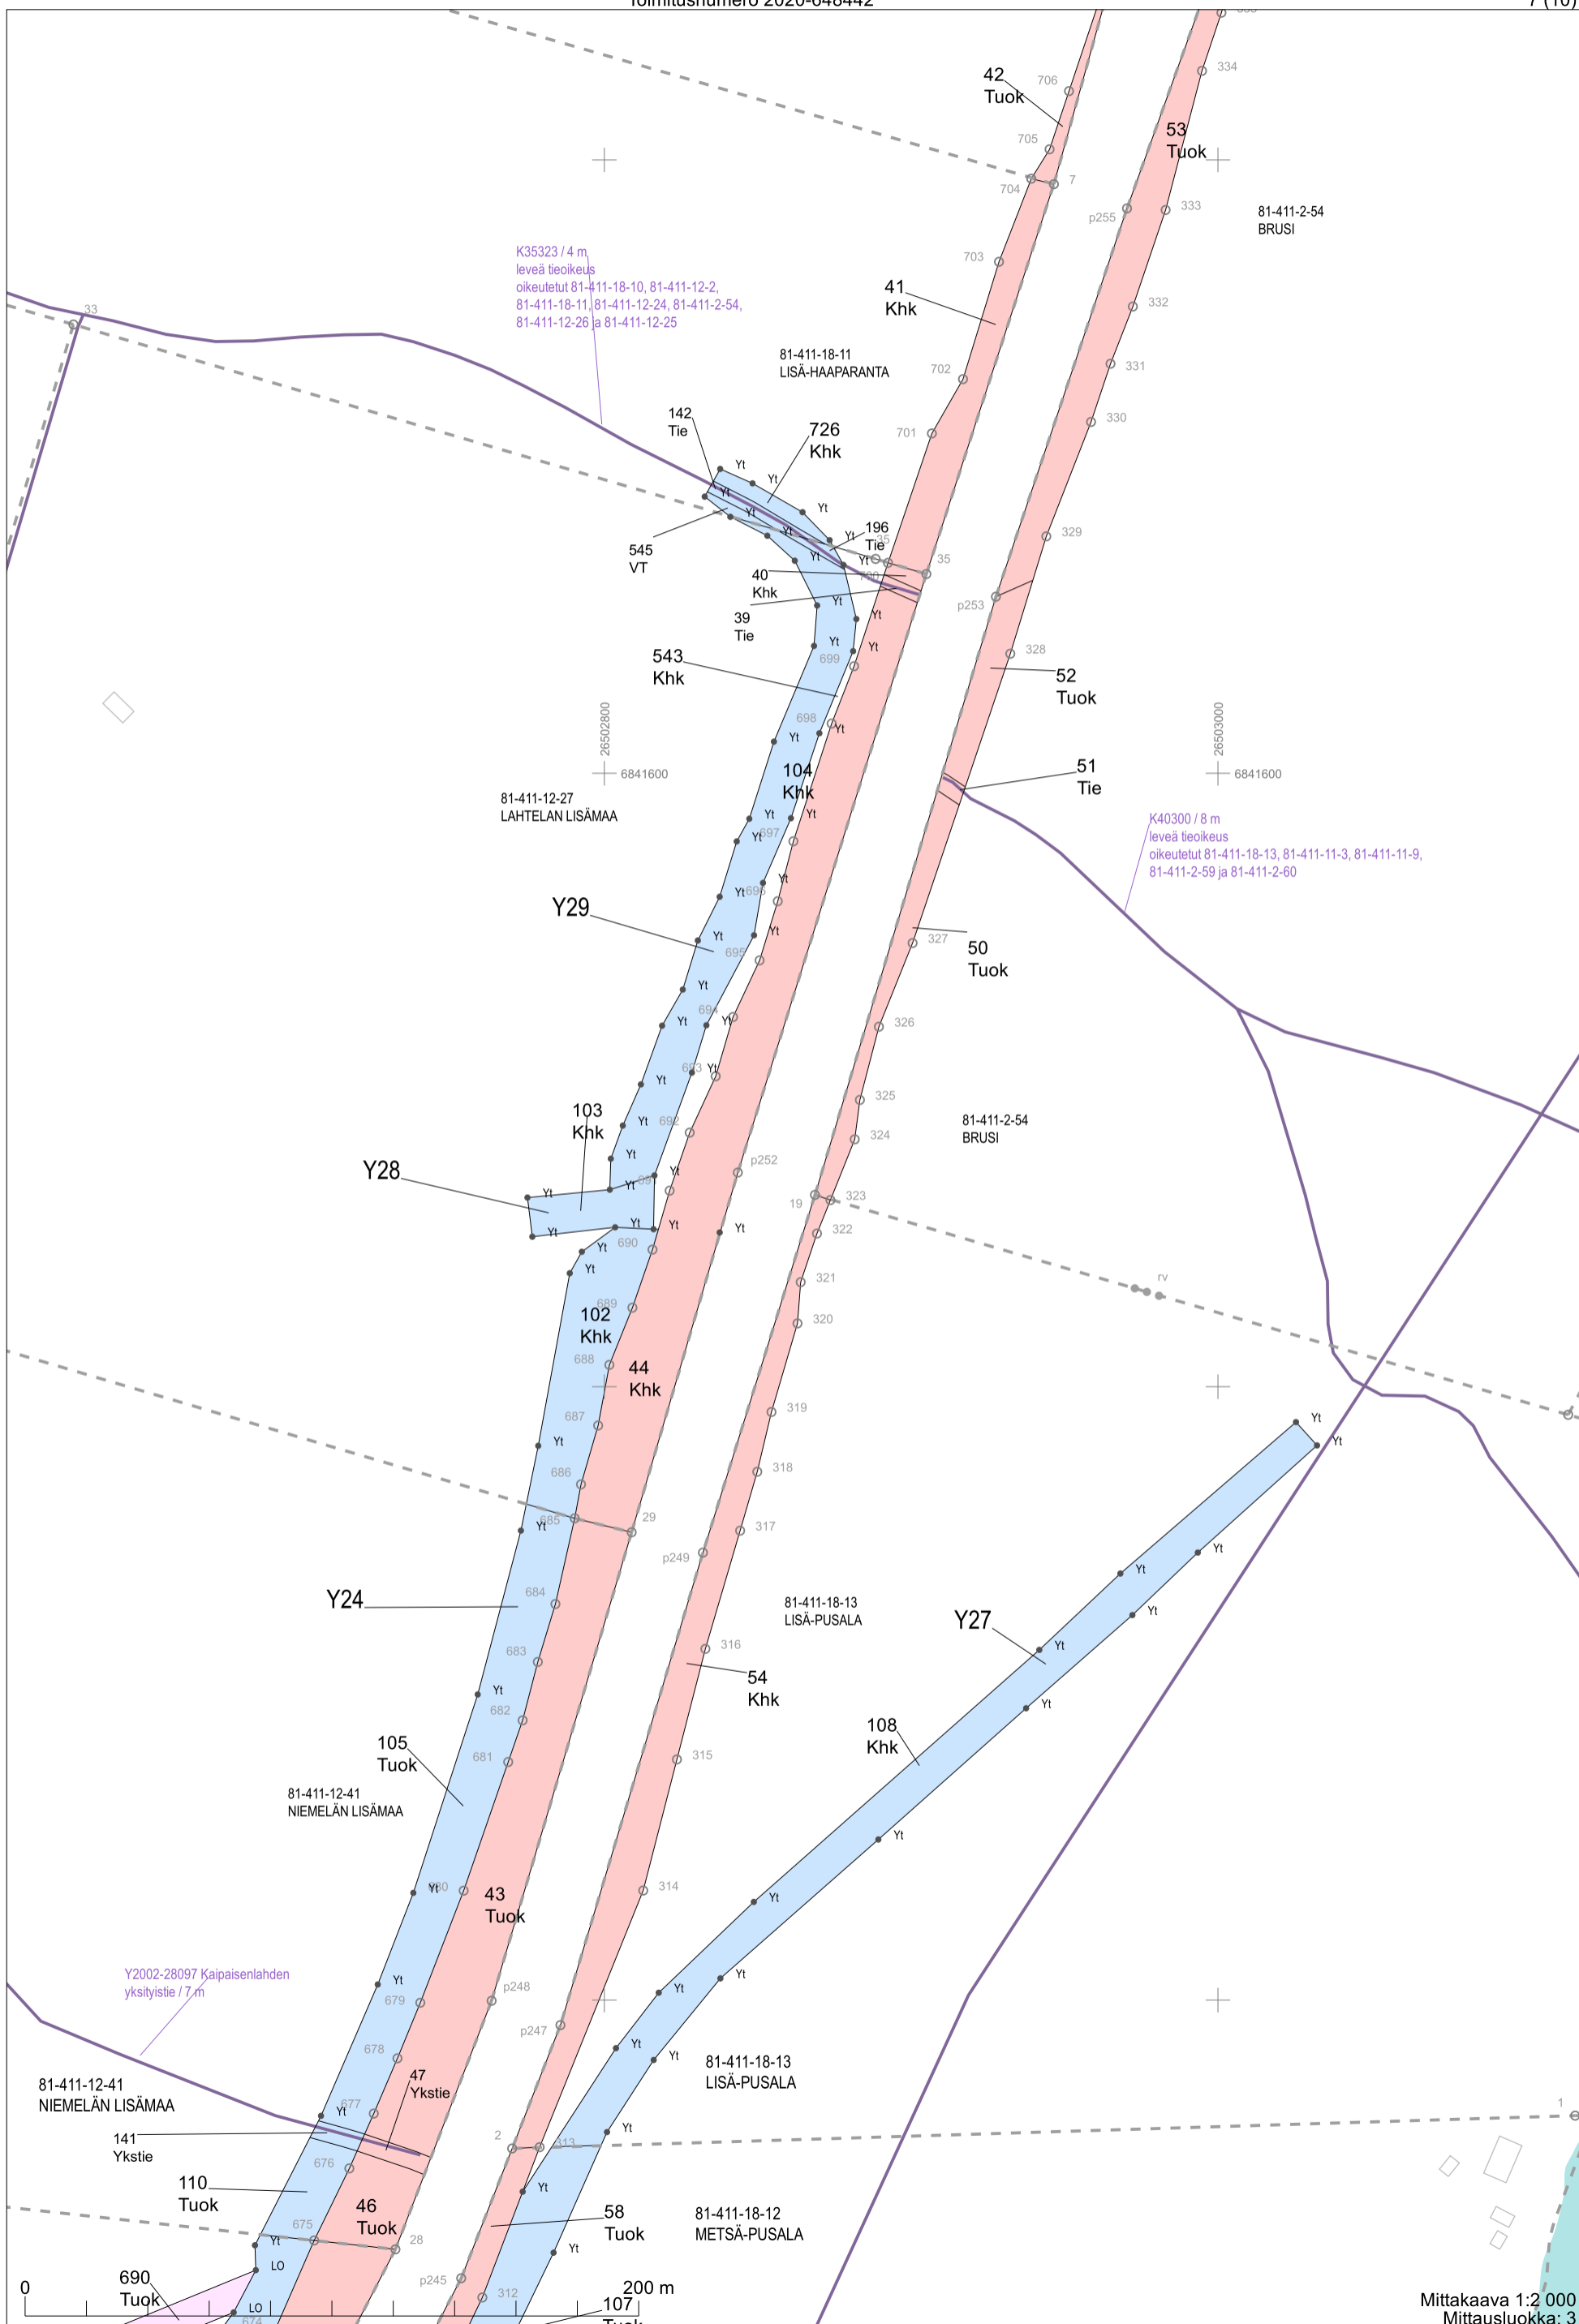

Karttaosat

Mittakaava 1:2 000
Mittausluokka: 3

Koordinaattijärjestelmä: ETRS-GKn/peruskoordinaatisto

K31056 / 5 m
leveä tieoikeus
oikeudet 81-411-8-49, 81-411-8-43, 81-411-
8-18-12, 81-411-8-37, 81-411-8-36,
81-411-8-47 ja 81-411-8-39

Mittakaava 1:2 000
Mittausluokka: 3

Koordinaattijärjestelmä: ETRS-GKn/peruskoodinaatisto

K43459 / 5 m
leveä tieoikeus
oikeudet 81-405-8-81, 81-405-878-1, 81-405-2-29,
81-411-6-51, 81-405-2-94, 81-411-6-47,
81-411-6-85, 81-411-6-84, 81-411-6-82, 81-411-6-32
ja 81-411-6-49

2020-648442

2020-643810