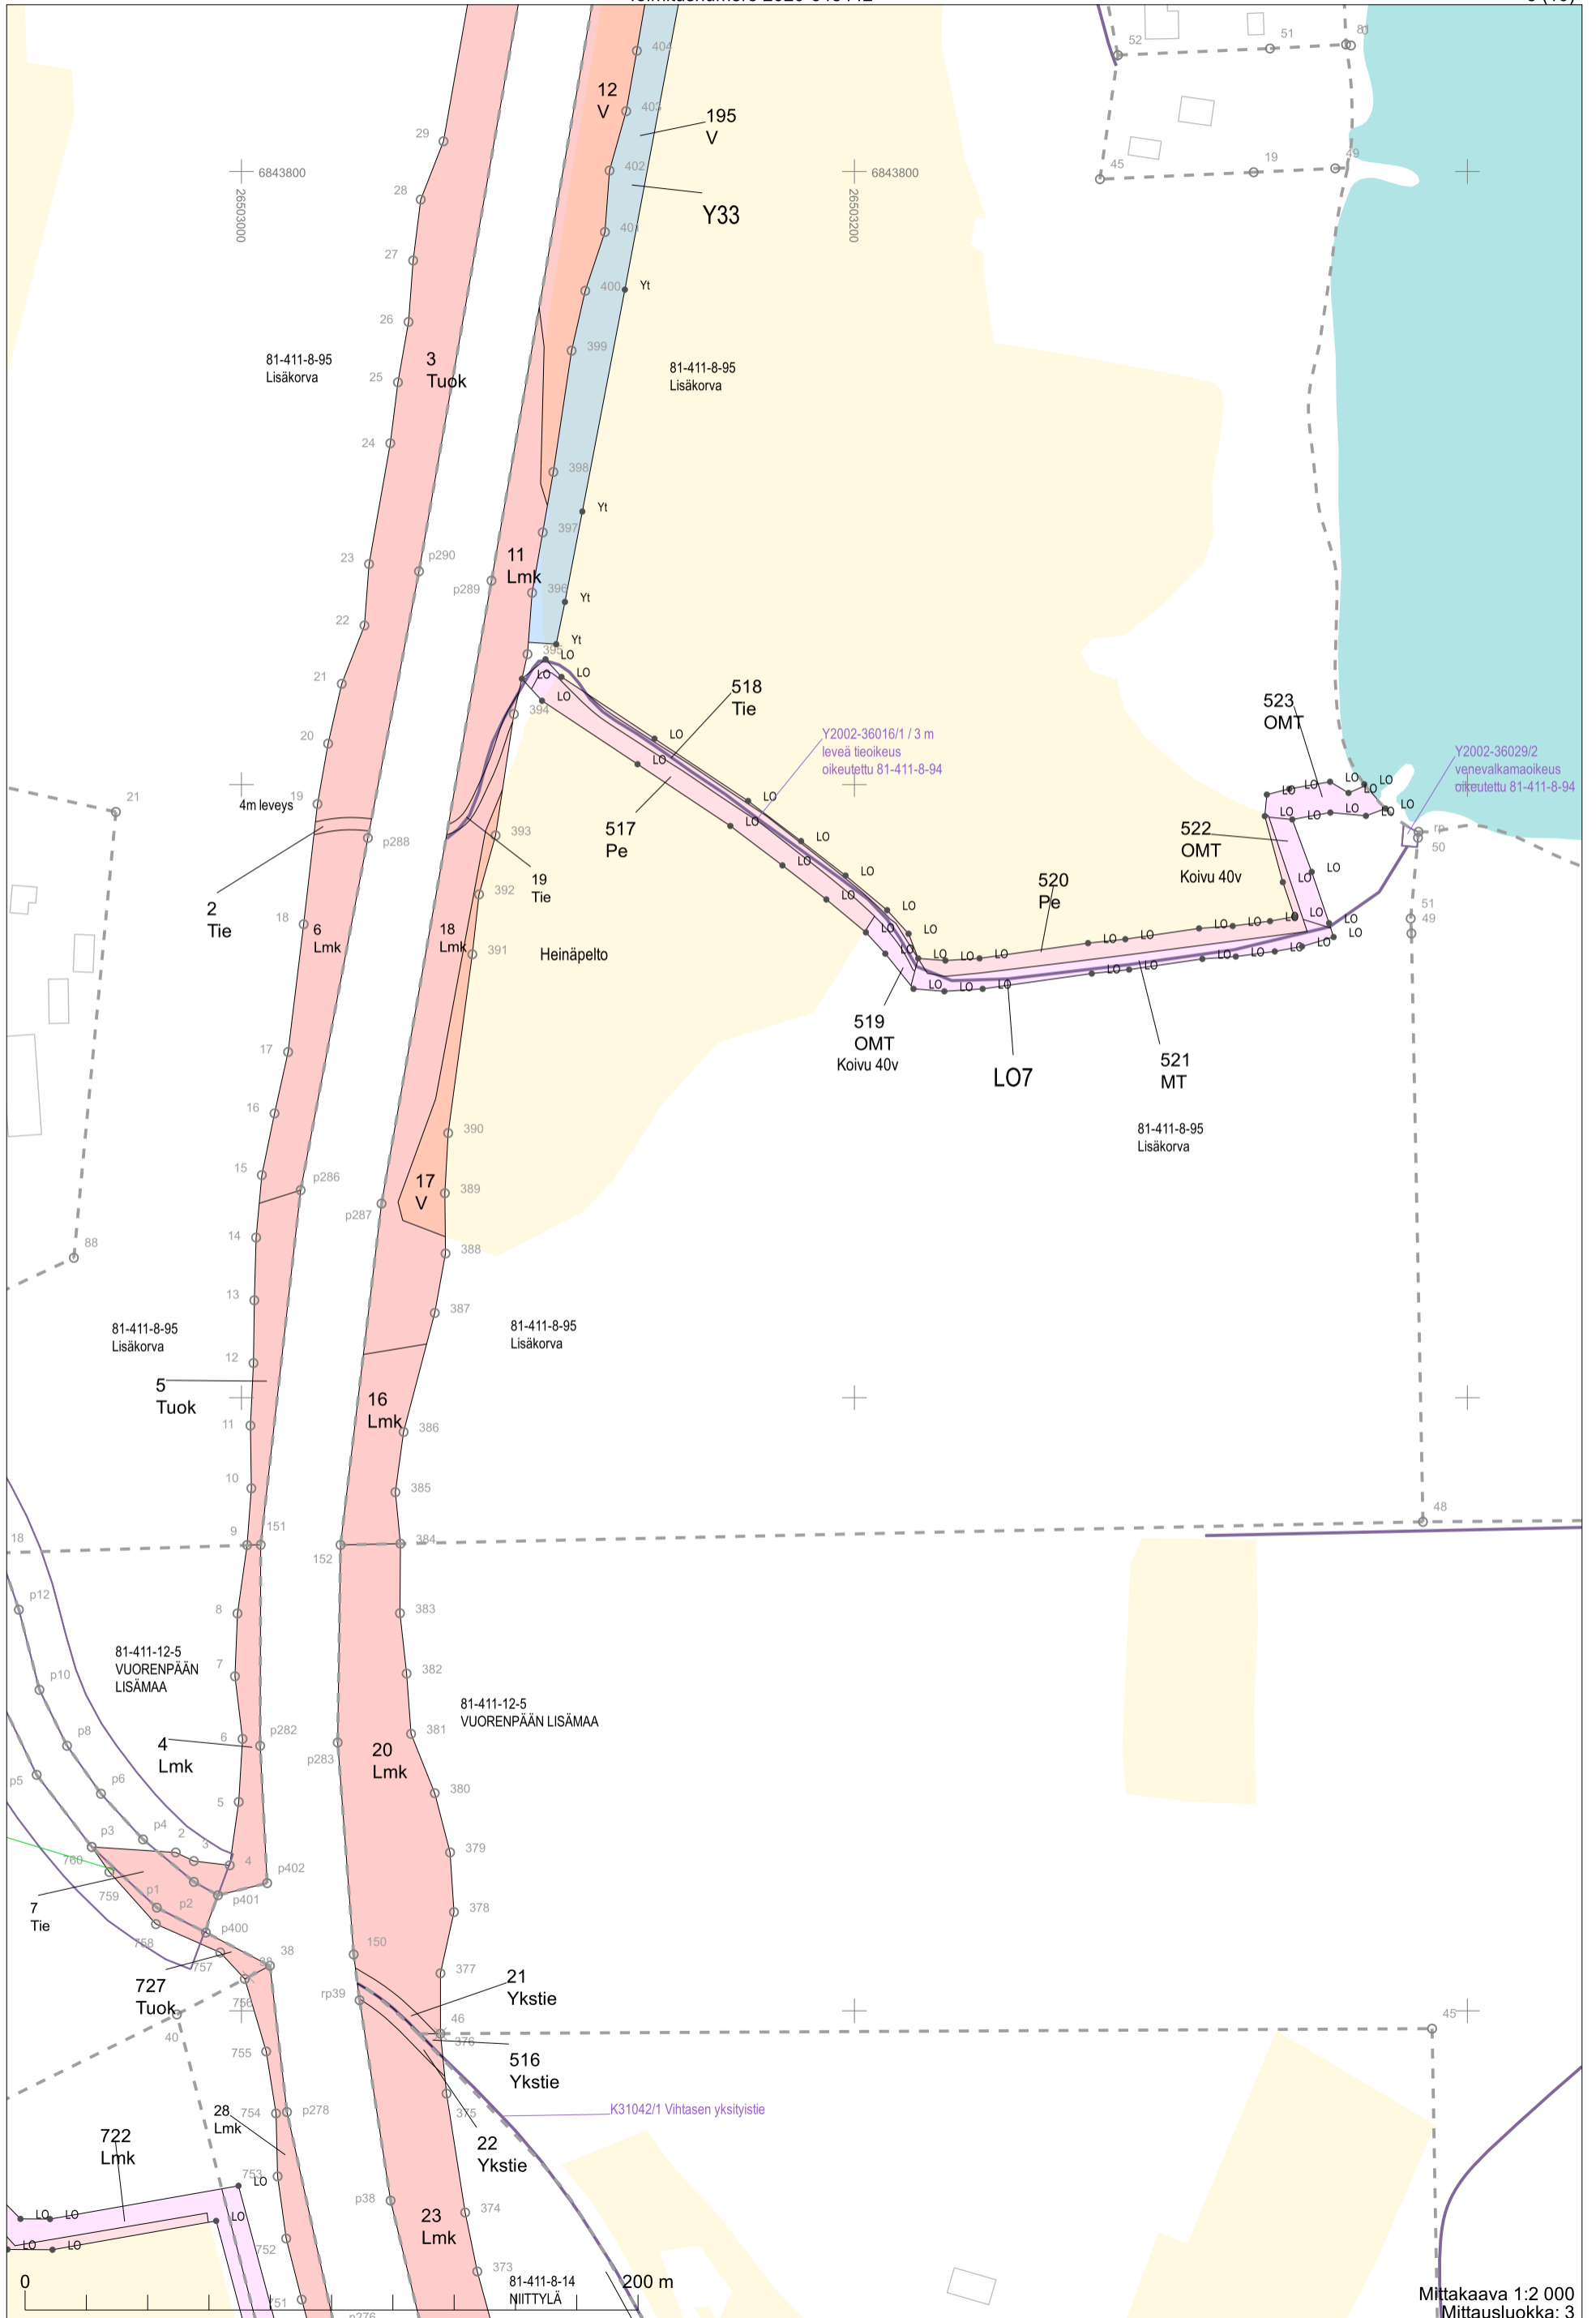

Karttaosat

Mittakaava 1:2 000
Mittausluokka: 3

Koordinaattijärjestelmä: ETRS-GKn/peruskoordinaatisto

K31056 / 5 m
leveä tieoikeus
oikeudet 81-411-8-49, 81-411-8-43, 81-411-
8-18-12, 81-411-8-37, 81-411-8-36,
81-411-8-47 ja 81-411-8-39

Mittakaava 1:2 000
Mittausluokka: 3

Koordinaattijärjestelmä: ETRS-GKn/peruskoodinaatisto

K43459 / 5 m
leveä tieoikeus
oikeudet 81-405-8-81, 81-405-878-1, 81-405-2-29,
81-411-6-51, 81-405-2-94, 81-411-6-47,
81-411-6-85, 81-411-6-84, 81-411-6-82, 81-411-6-32
ja 81-411-6-49