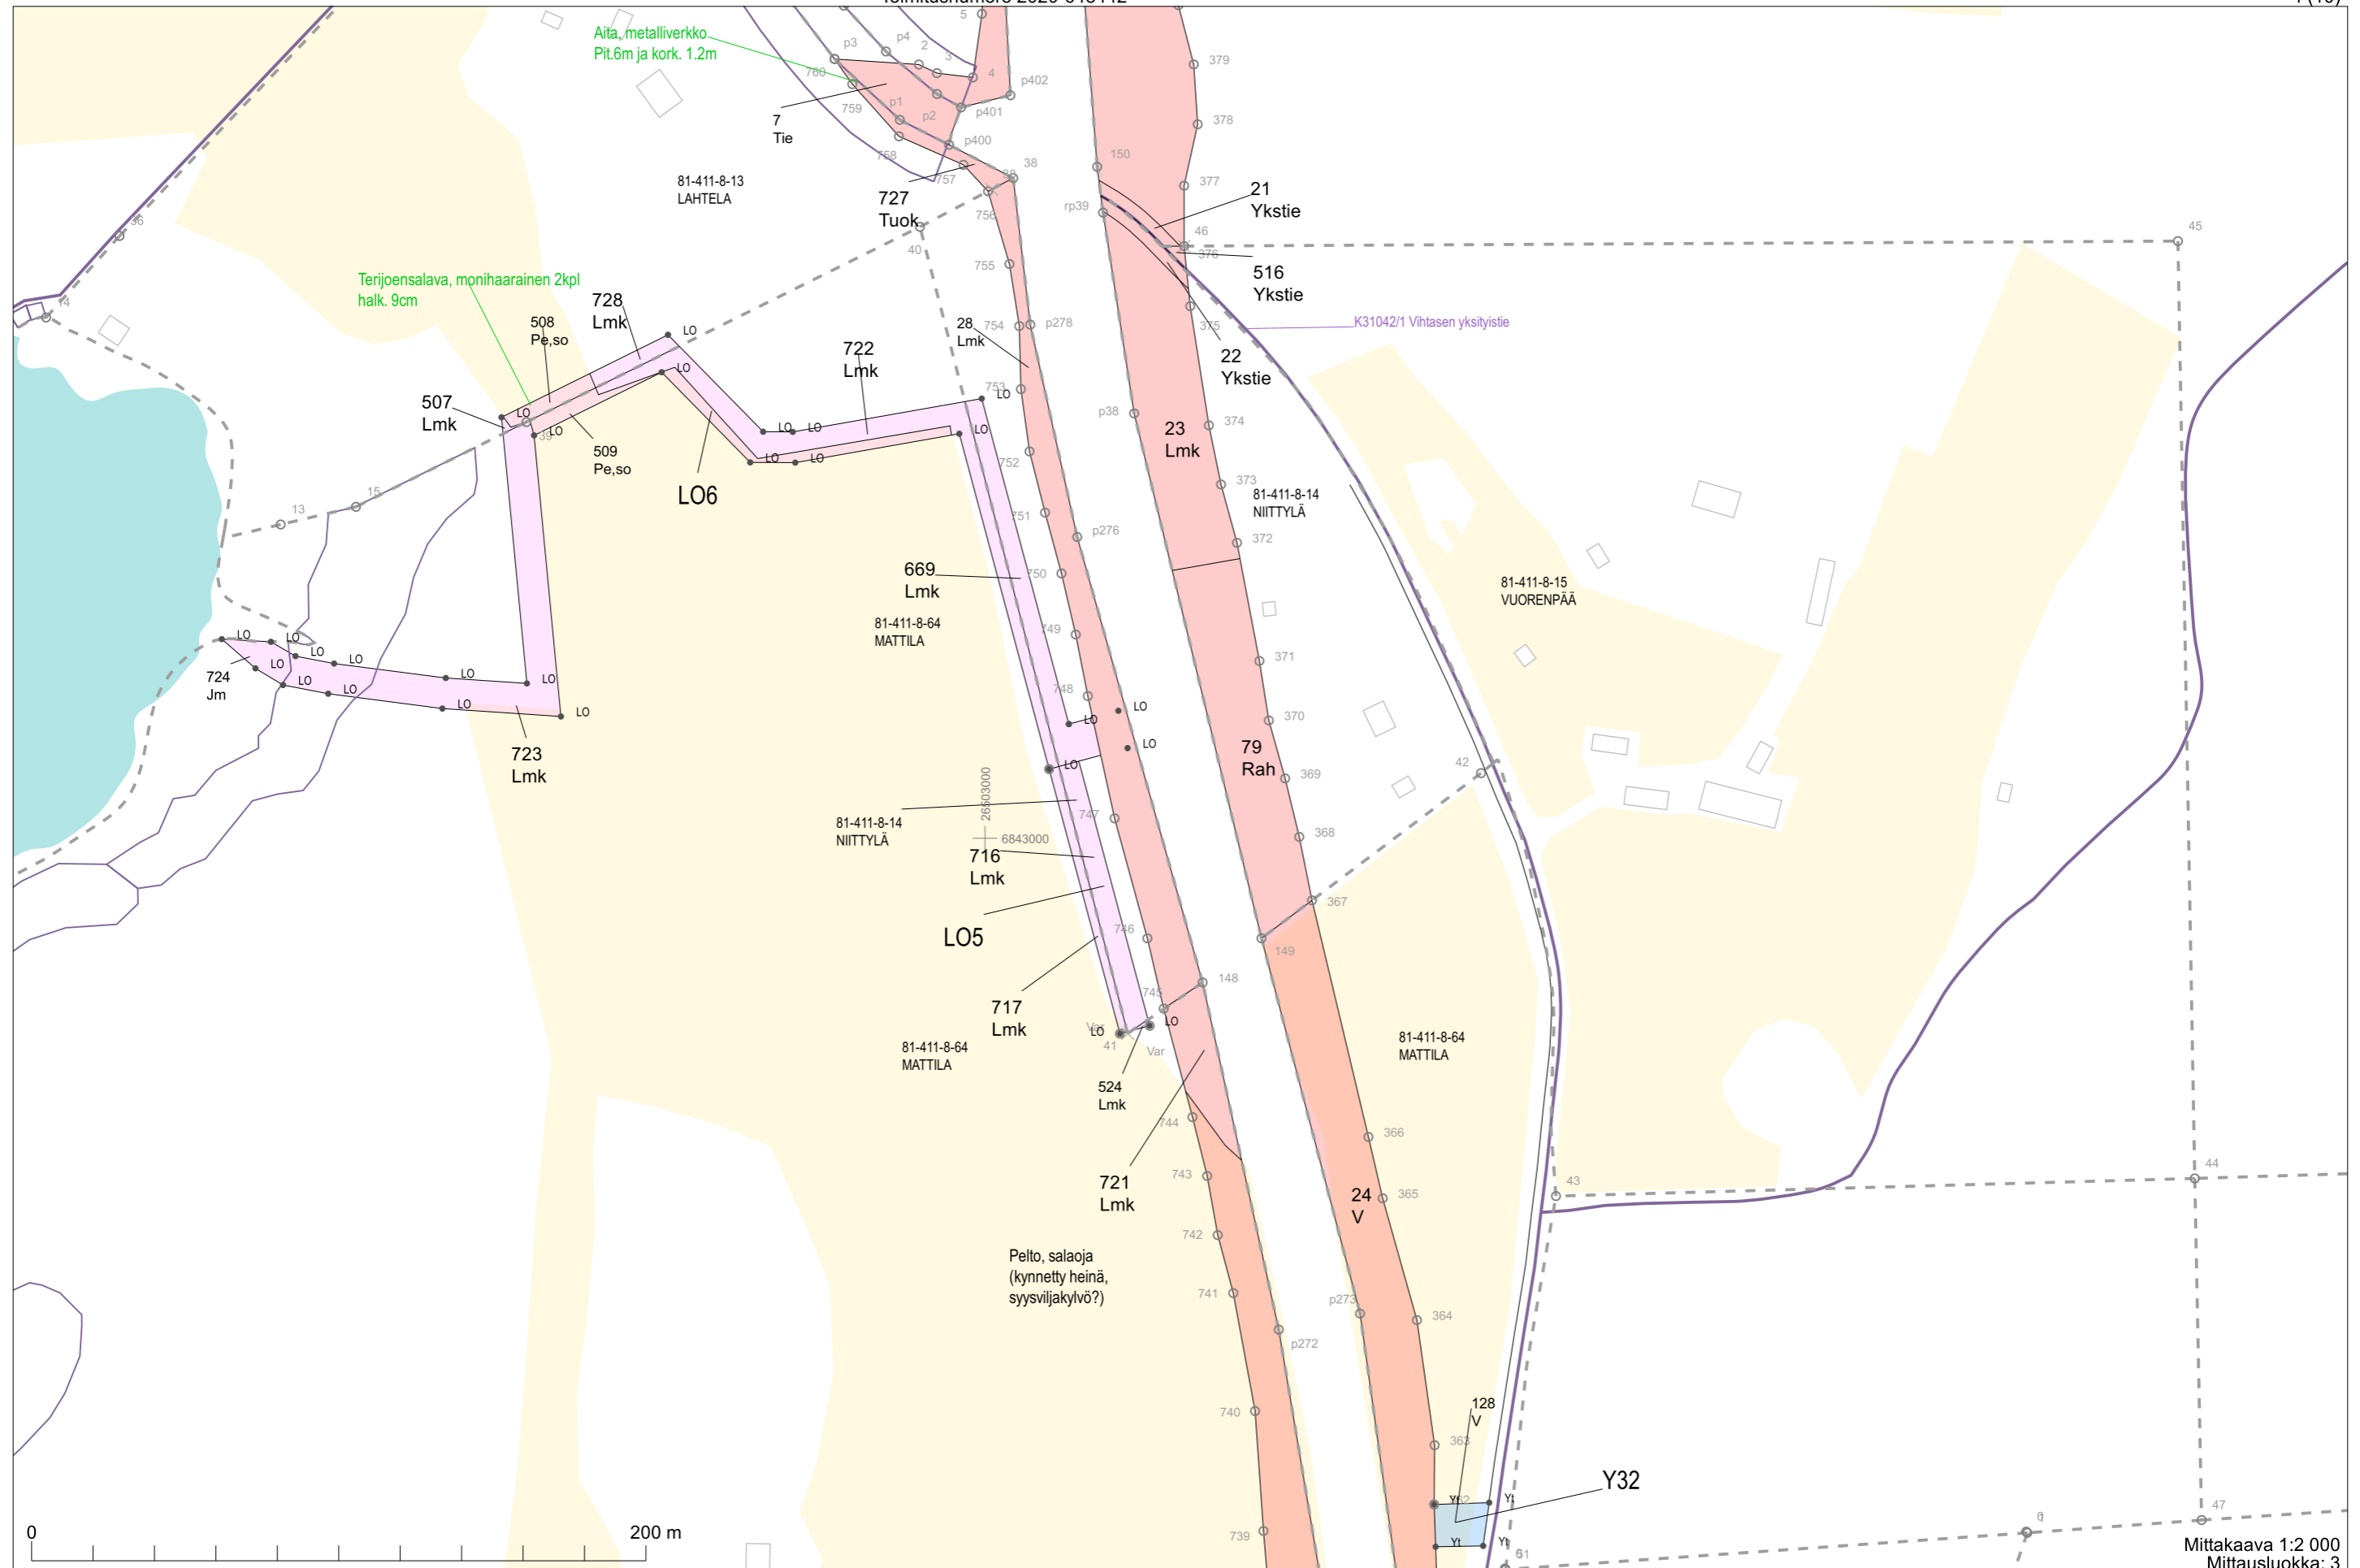

Karttaosat

Mittakaava 1:2 000
Mittausluokka: 3

Koordinaattijärjestelmä: ETRS-GKn/peruskoordinaatisto

K31056 / 5 m
leveä tieoikeus
oikeudet 81-411-8-49, 81-411-8-43, 81-411-
8-18-12, 81-411-8-37, 81-411-8-36,
81-411-8-47 ja 81-411-8-39

Mittakaava 1:2 000
Mittausluokka: 3

Koordinaattijärjestelmä: ETRS-GKn/peruskoodinaatisto

K43459 / 5 m
leveä tieoikeus
oikeudet 81-405-8-81, 81-405-878-1, 81-405-2-29,
81-411-6-51, 81-405-2-94, 81-411-6-47,
81-411-6-85, 81-411-6-84, 81-411-6-82, 81-411-6-32
ja 81-411-6-49

2020-648442

2020-643810