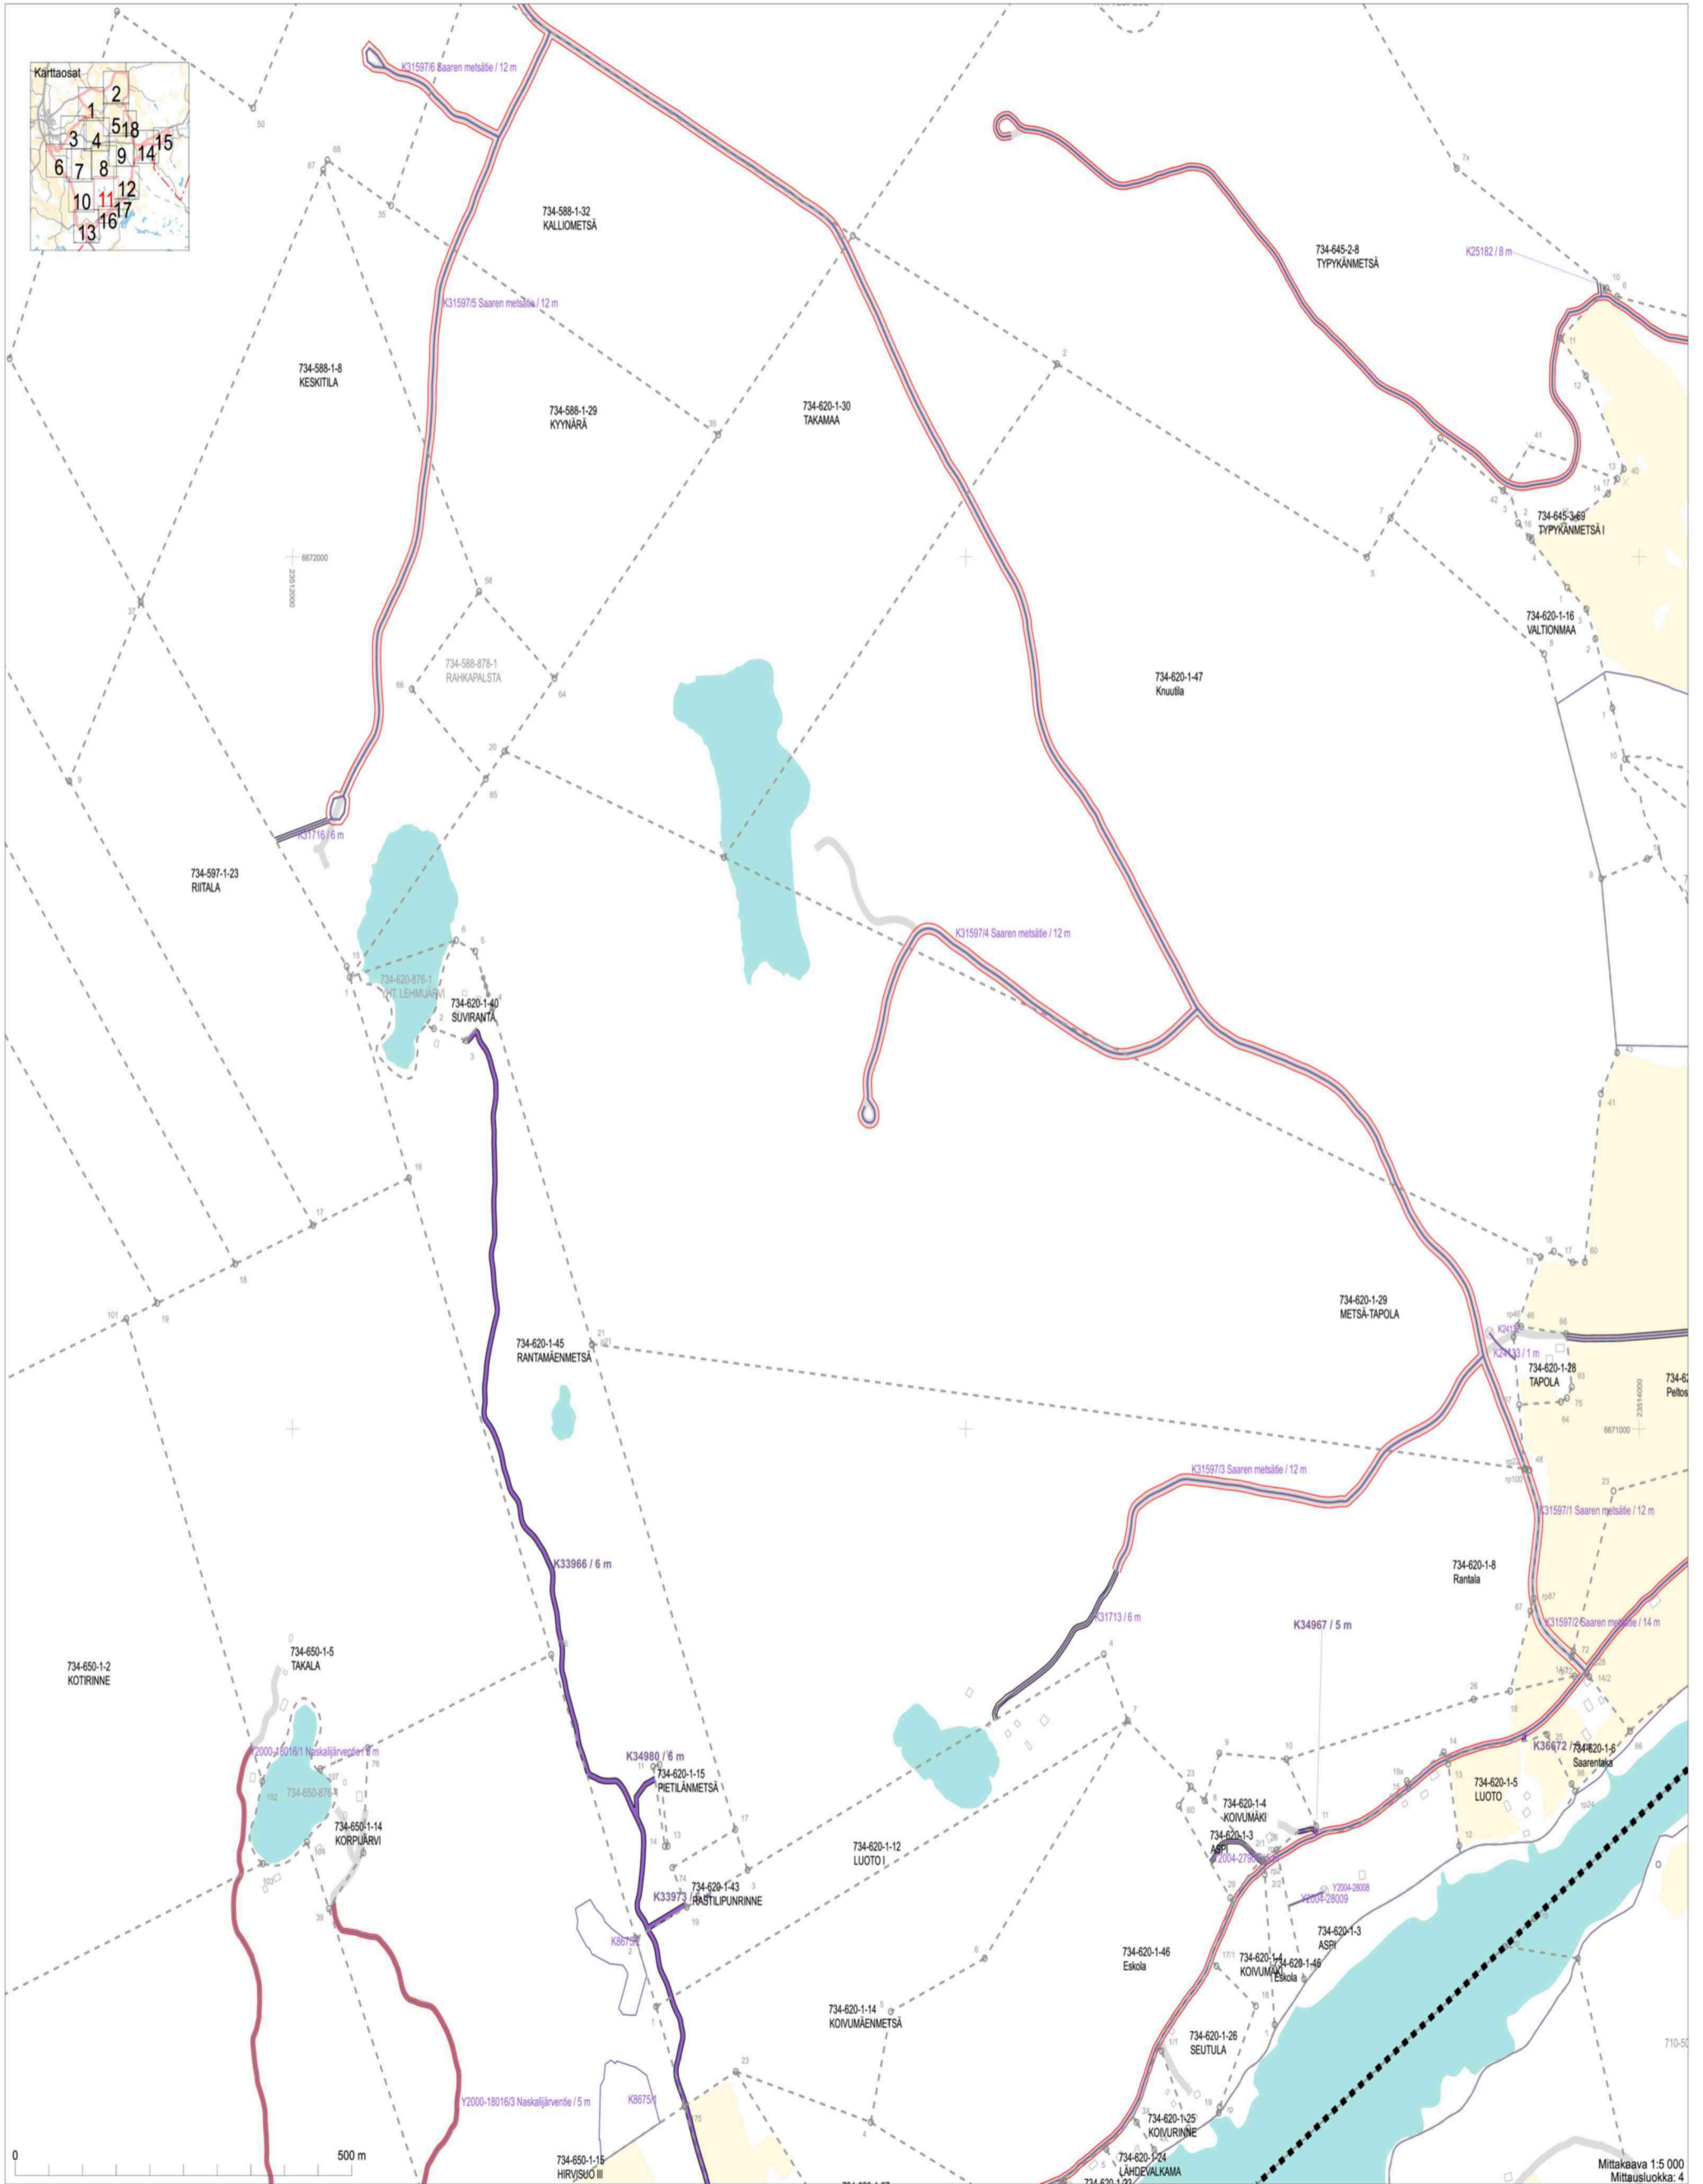

Mittakaava 1:5 000
Mittausluokka: 4

Koordinaattijärjestelmä: ETRS-GKN/peruskordinaatisto

Mittakaava 1:5 000
Mittausluokka: 4

Koordinaattijärjestelmä: ETRS-GK/peruskoodinaisto