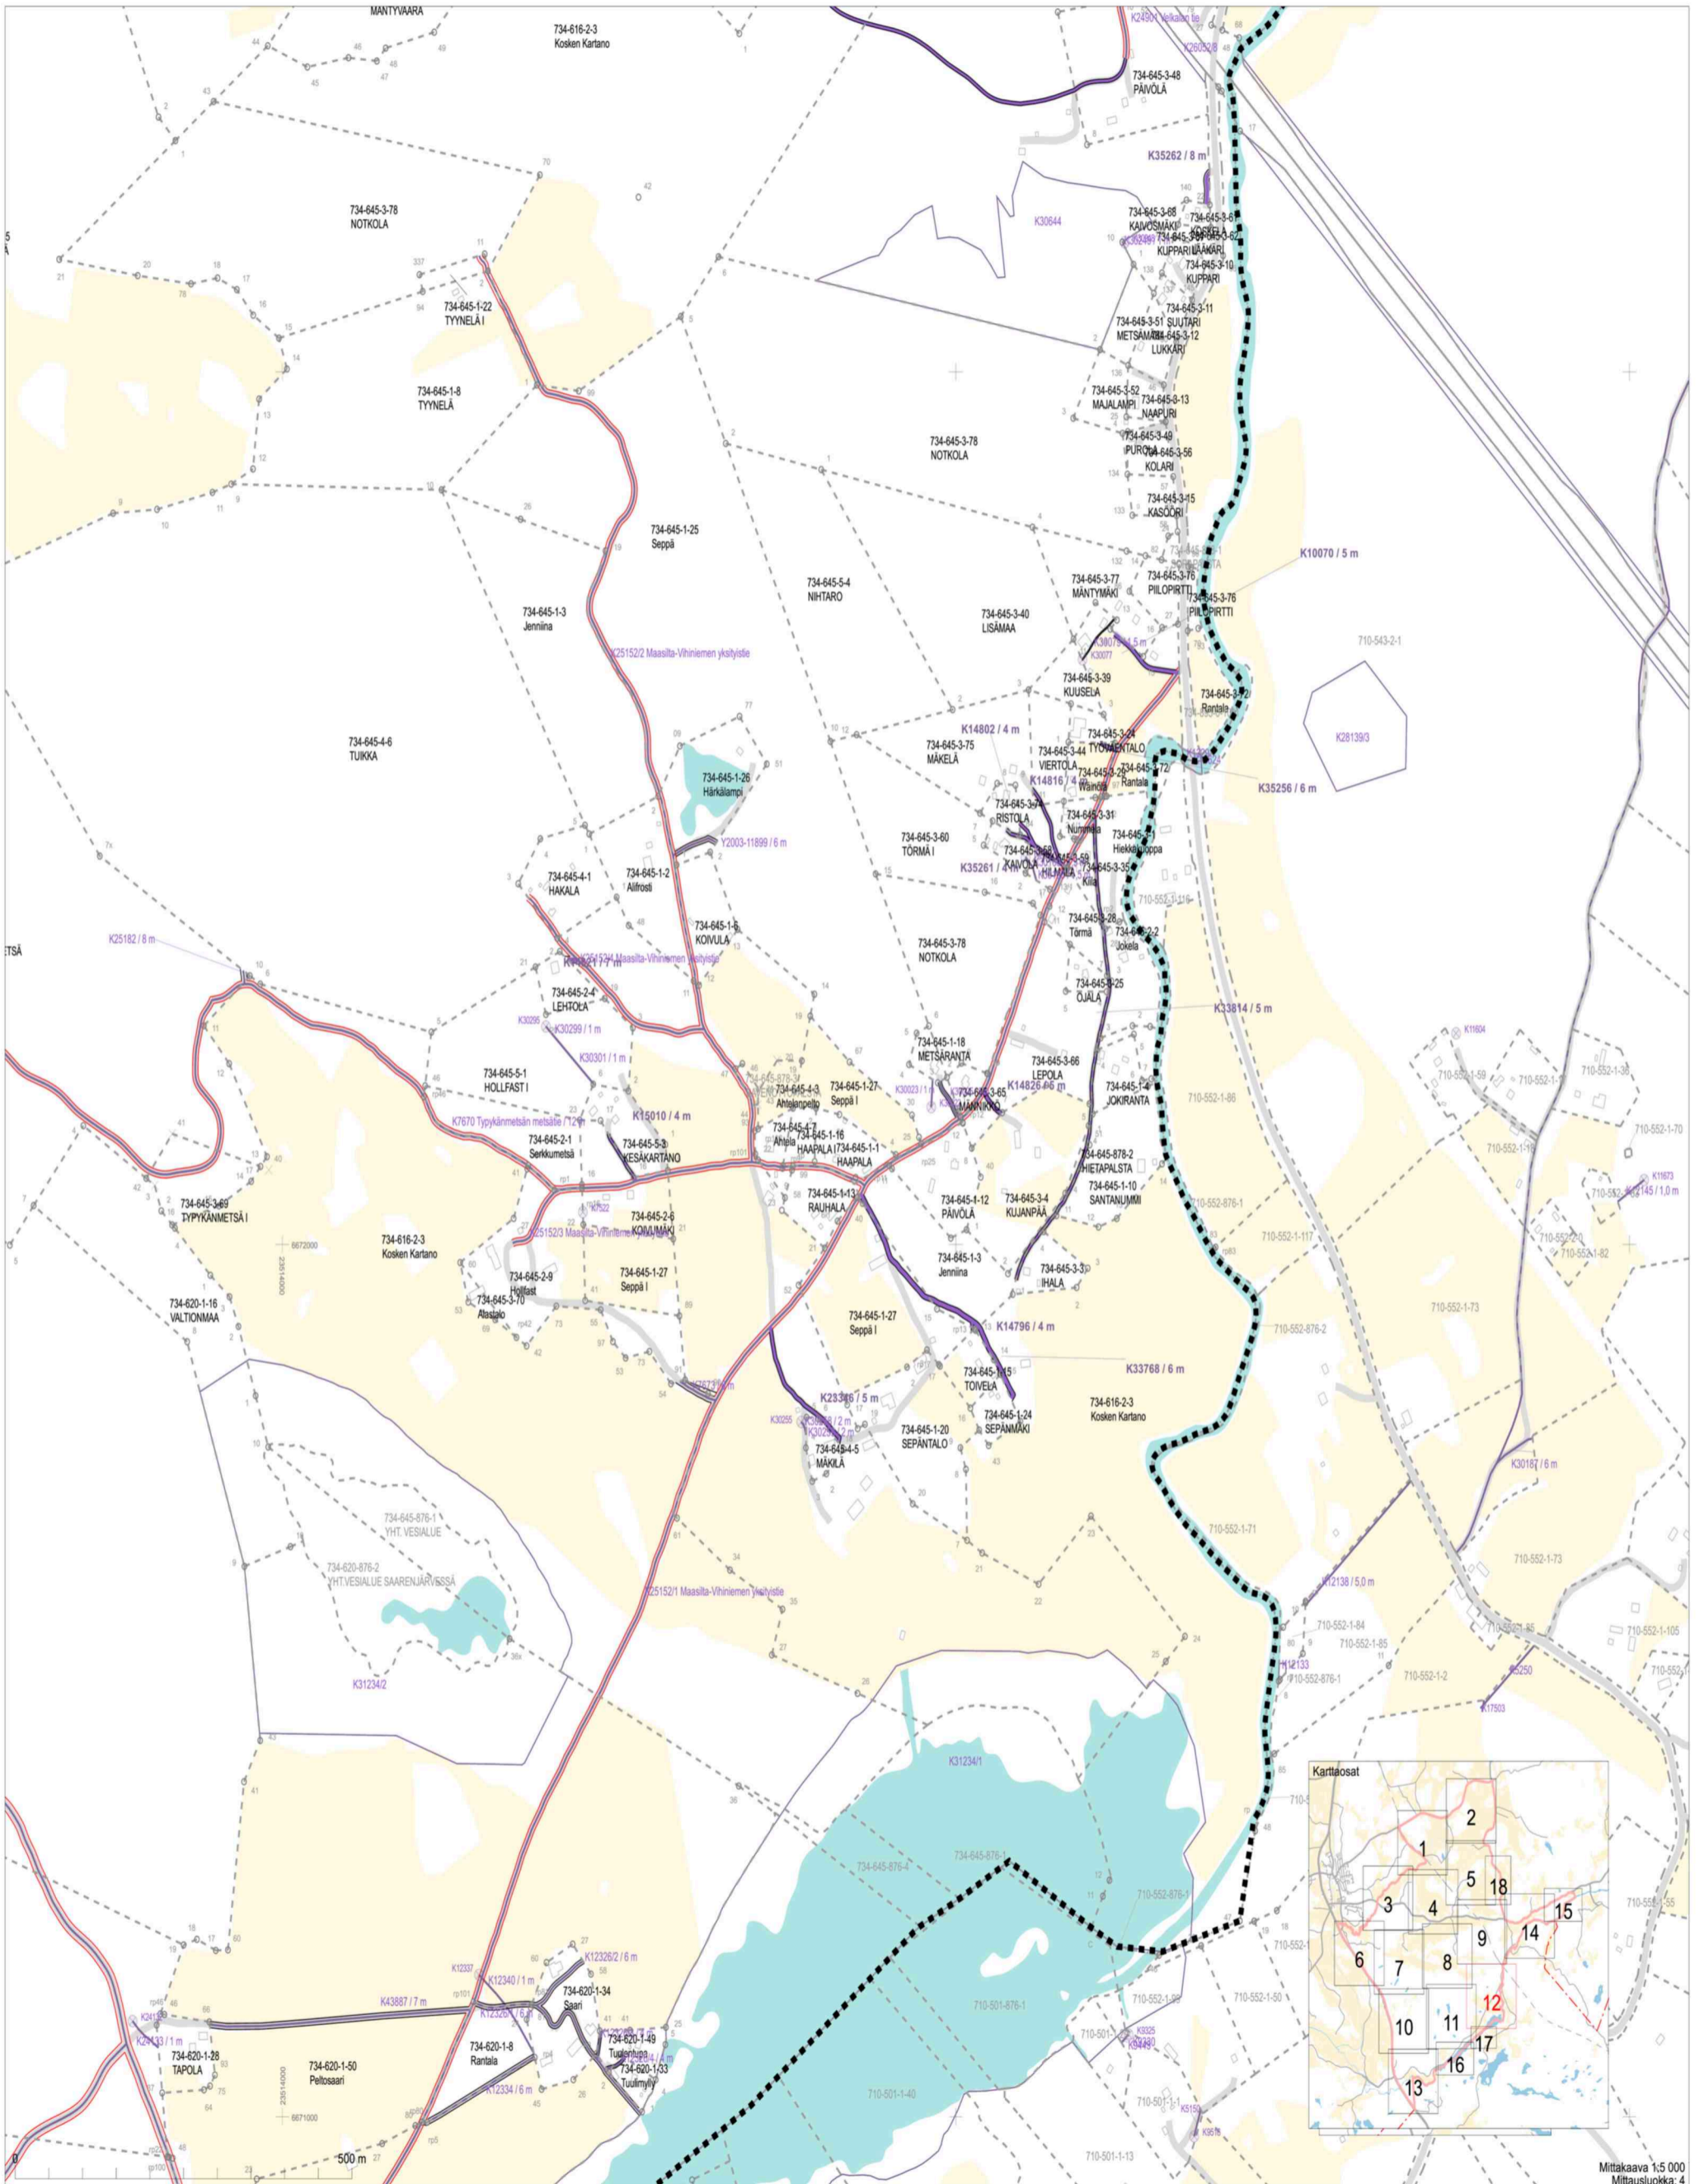

Mittakaava 1:5 000
Mittausluokka: 4

Koordinaattijärjestelmä: ETRS-GKN/peruskordinaatisto

Mittakaava 1:5 000
Mittausluokka: 4

Koordinaattijärjestelmä: ETRS-GK/peruskoodinaisto