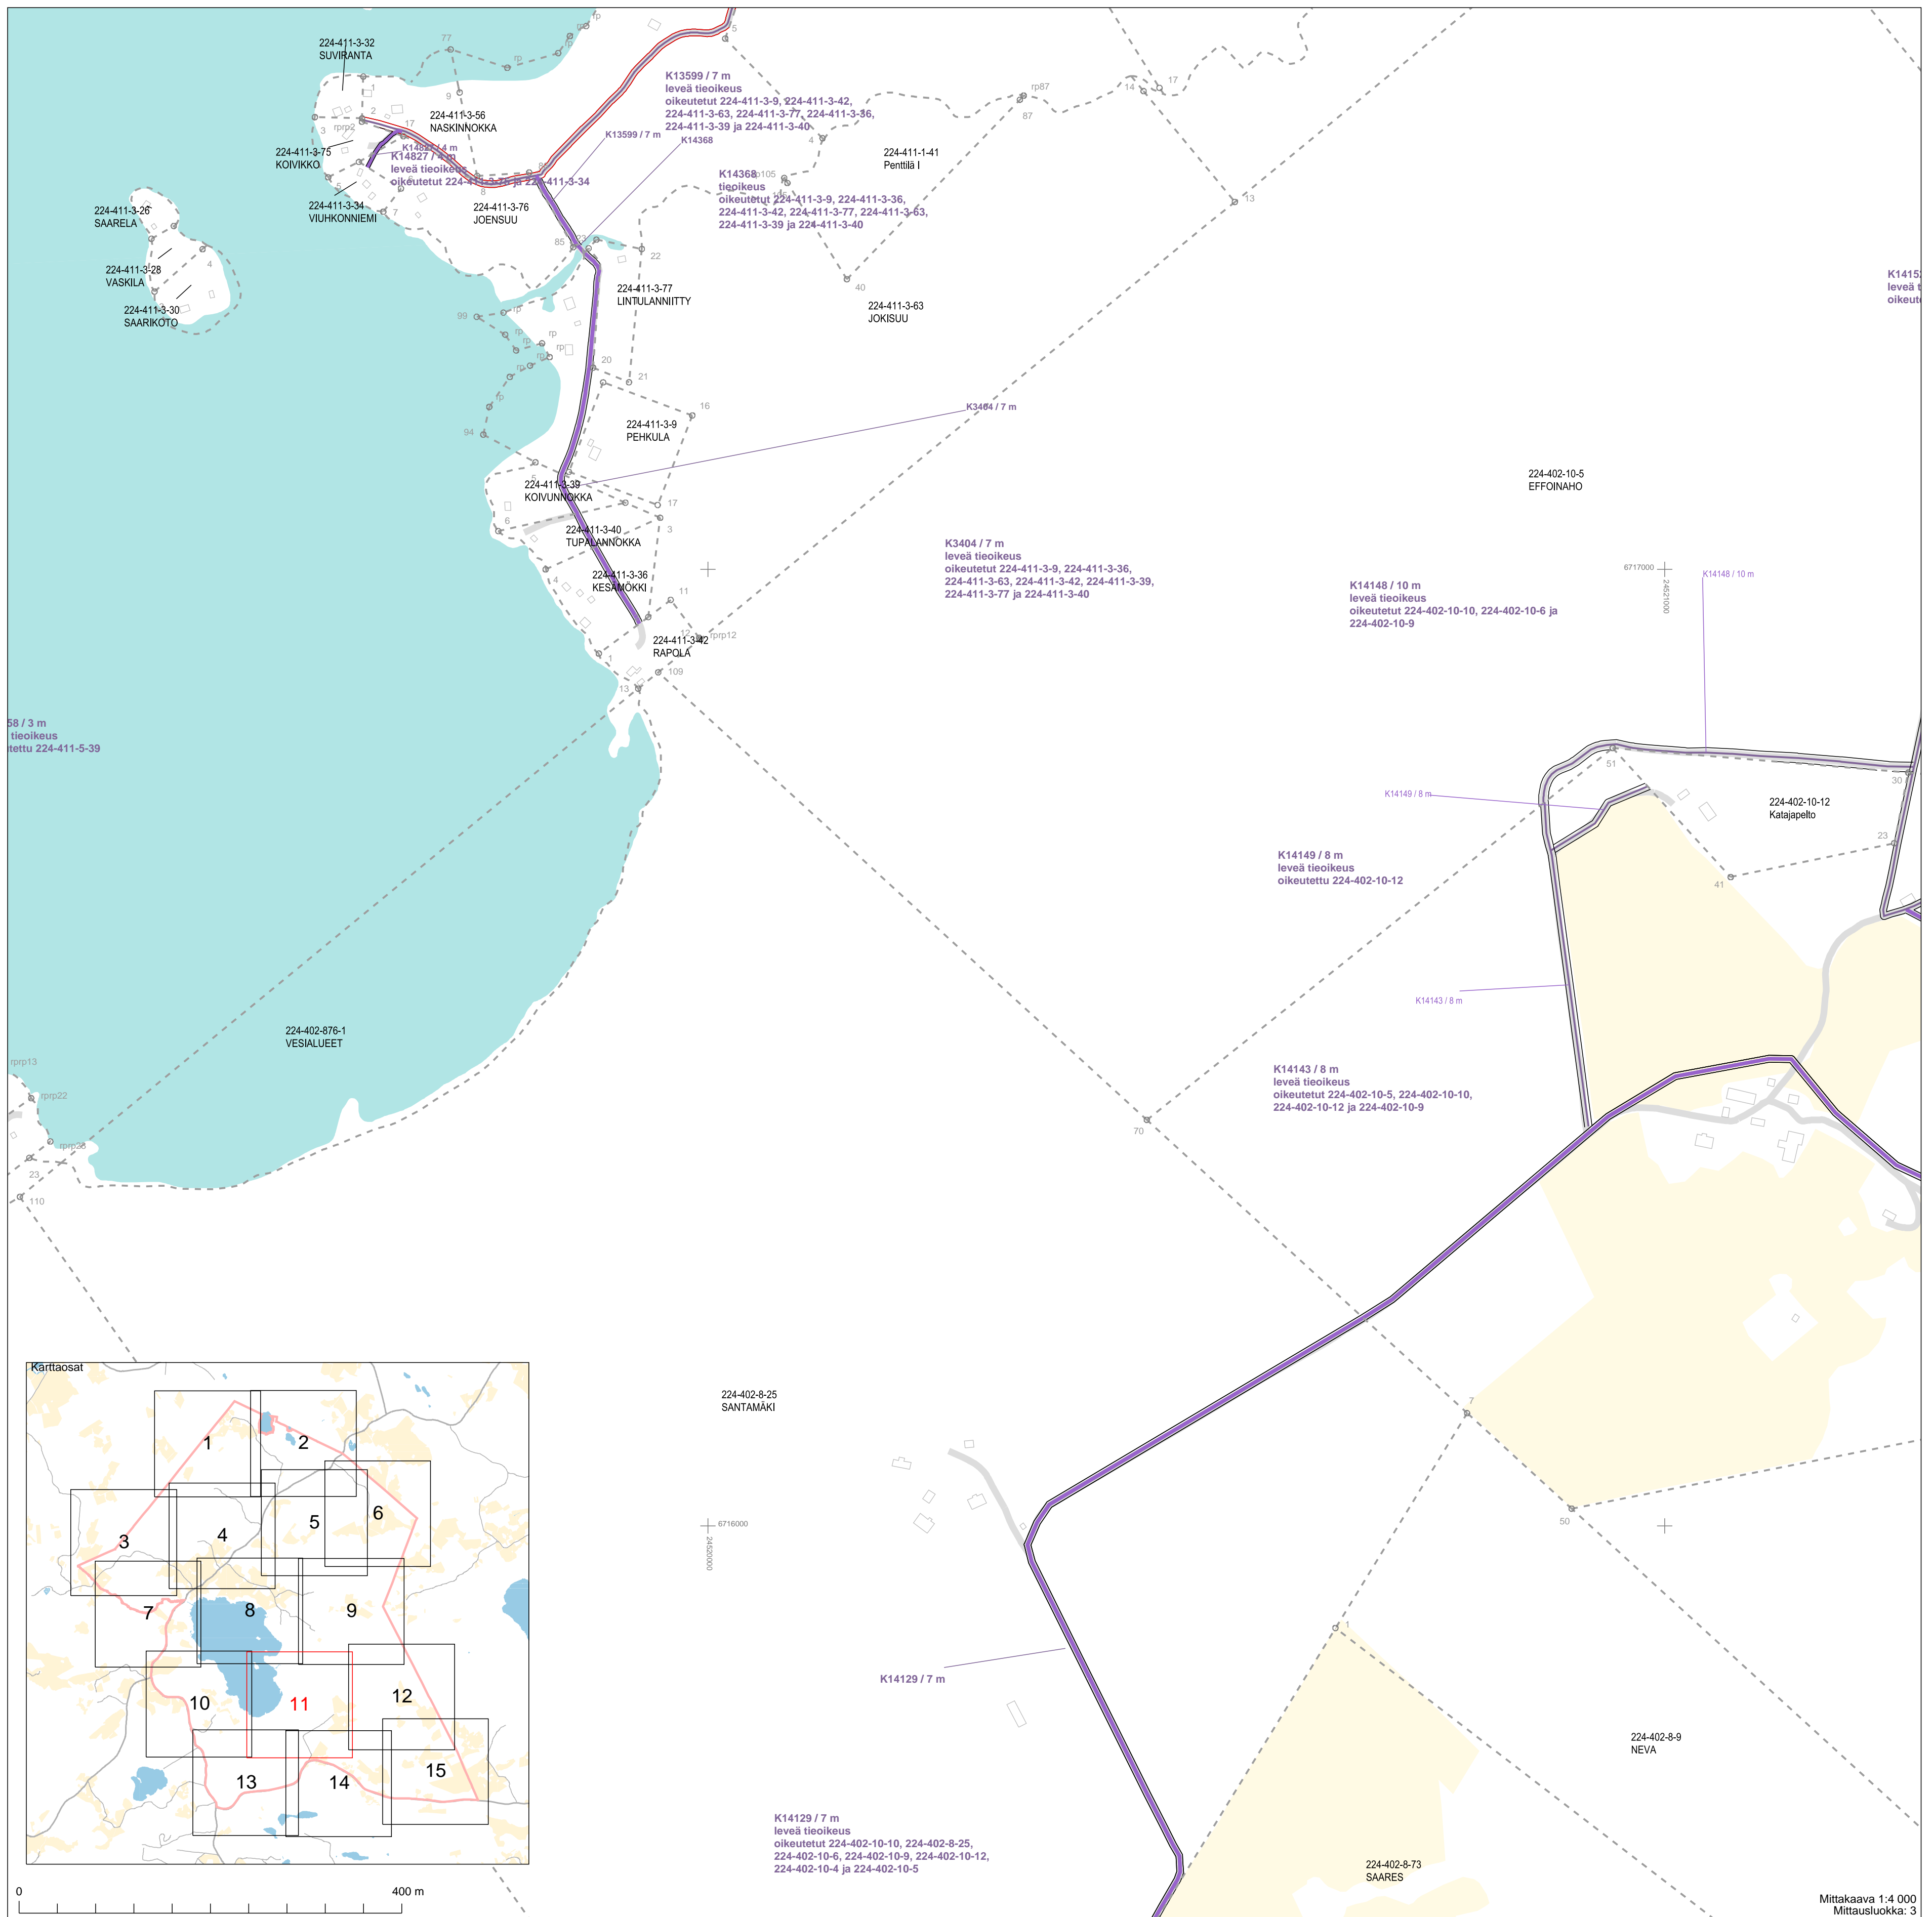

Mittakaava 1:4 000
Mittauslohko: 3

Koordinaattijärjestelmä: ETRS-GKN/peruskoodinaatisto

0 400 m

Mittakaava 1:4 000
Mittausluokka: 3

Koordinaattijärjestelmä: ETRS-GKN/peruskoodinaisto

K14129 / 7 m
leveä tieoikeus
oikeudet 224-402-10-10, 224-402-
224-402-10-6, 224-402-10-9, 224-402-
224-402-10-4 ja 224-402-10-5

224-402-16-51
KALATIE

224-402-3-10
KETTUKALLIO

224-874-1-1
Lukkonummen Yhteismetsä

224-402-2-23
Jekkula

224-402-2-16
NOKKALA

224-402-16-50
LEPOLA

224-402-16-62
LOUHIKKO

224-402-16-10
KIVIMÄKI

224-402-16-63
Karkkian KV

224-402-8-1
SUONIEMI

224-402-8-121
ERÄLÄHDE

Mittakaava 1:4 000
Mittausluokka: 3

Koordinaattijärjestelmä: ETRS-GKN/peruskkoordinaatio