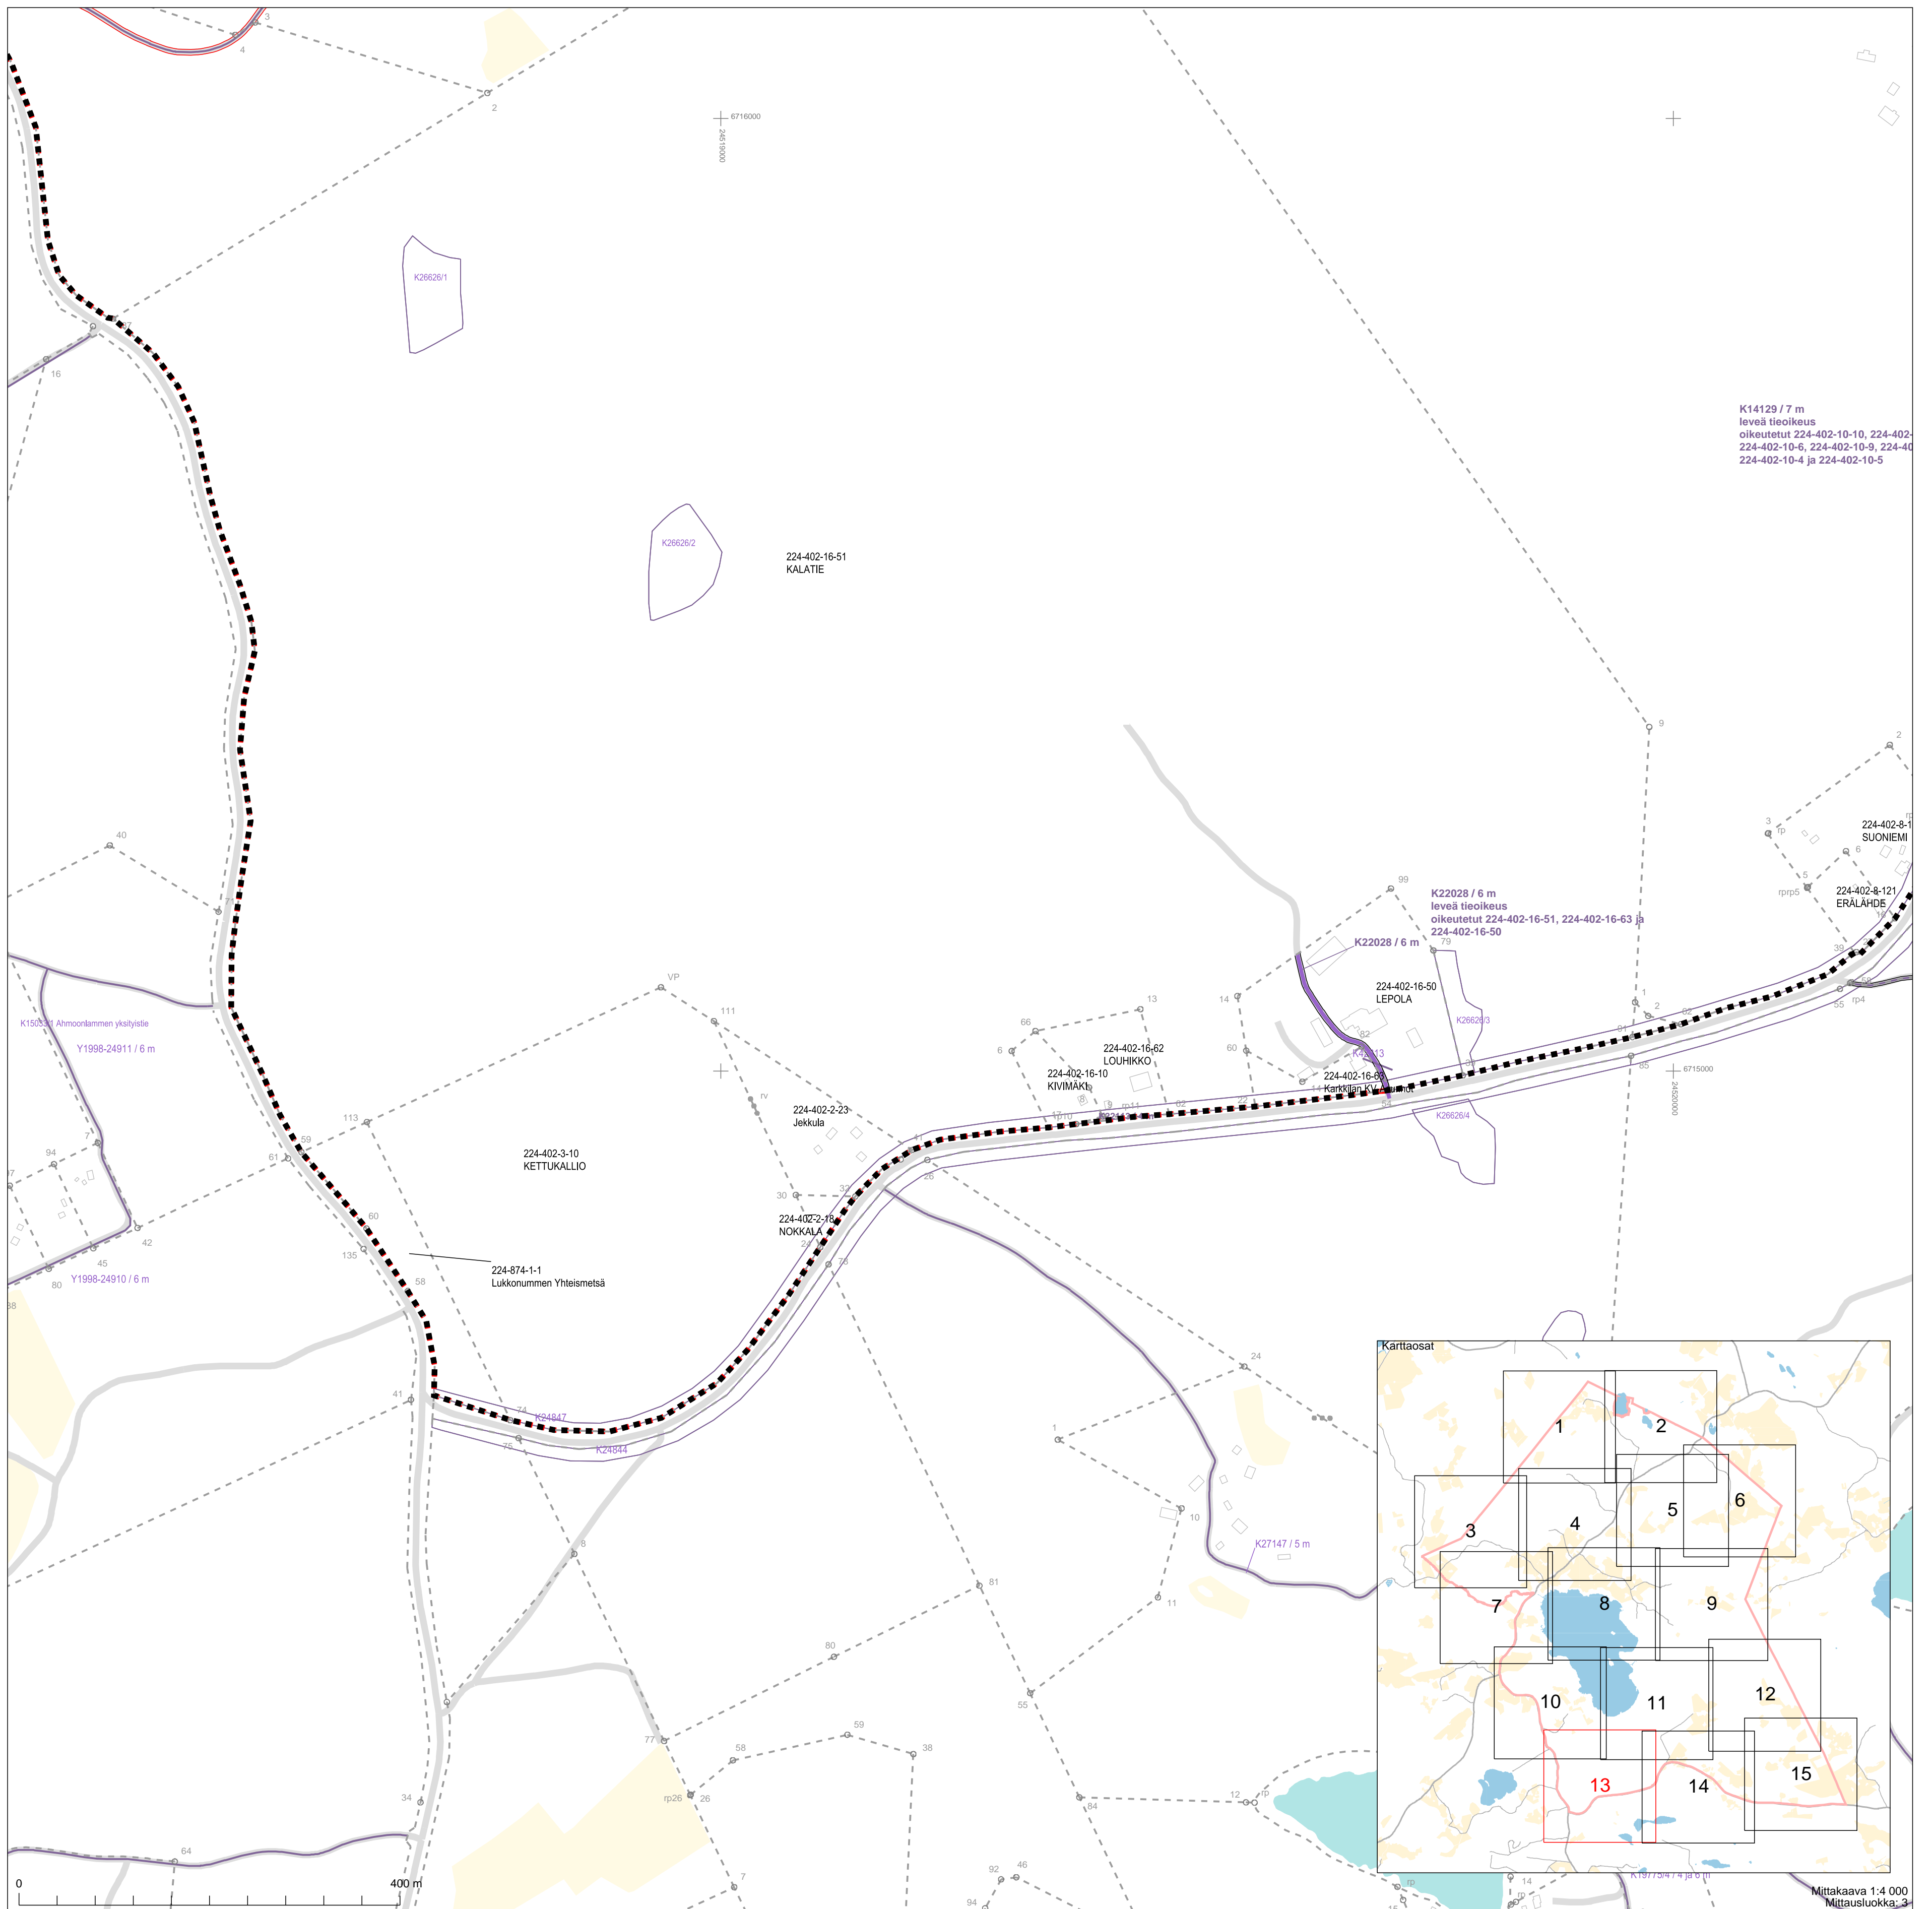

Mittakaava 1:4 000
Mittauslohko: 3

Koordinaattijärjestelmä: ETRS-GKN/peruskoodinaatisto

0 400 m

Mittakaava 1:4 000
Mittausluokka: 3

Koordinaattijärjestelmä: ETRS-GKN/peruskoodinaisto

K14129 / 7 m
leveä tieoikeus
oikeudet 224-402-10-10, 224-402-
224-402-10-6, 224-402-10-9, 224-402-
224-402-10-4 ja 224-402-10-5

224-402-16-51
KALATIE

224-402-3-10
KETTUKALLIO

224-874-1-1
Lukkonummen Yhteismetsä

224-402-2-23
Jekkula

224-402-2-16
NOKKALA

224-402-16-50
LEPOLA

224-402-16-62
LOUHIKKO

224-402-16-10
KIVIMÄKI

224-402-16-63
Karkkian KV

224-402-8-1
SUONIEMI

224-402-8-121
ERÄLÄHDE

Mittakaava 1:4 000
Mittausluokka: 3

Koordinaattijärjestelmä: ETRS-GKN/peruskkoordinaatio