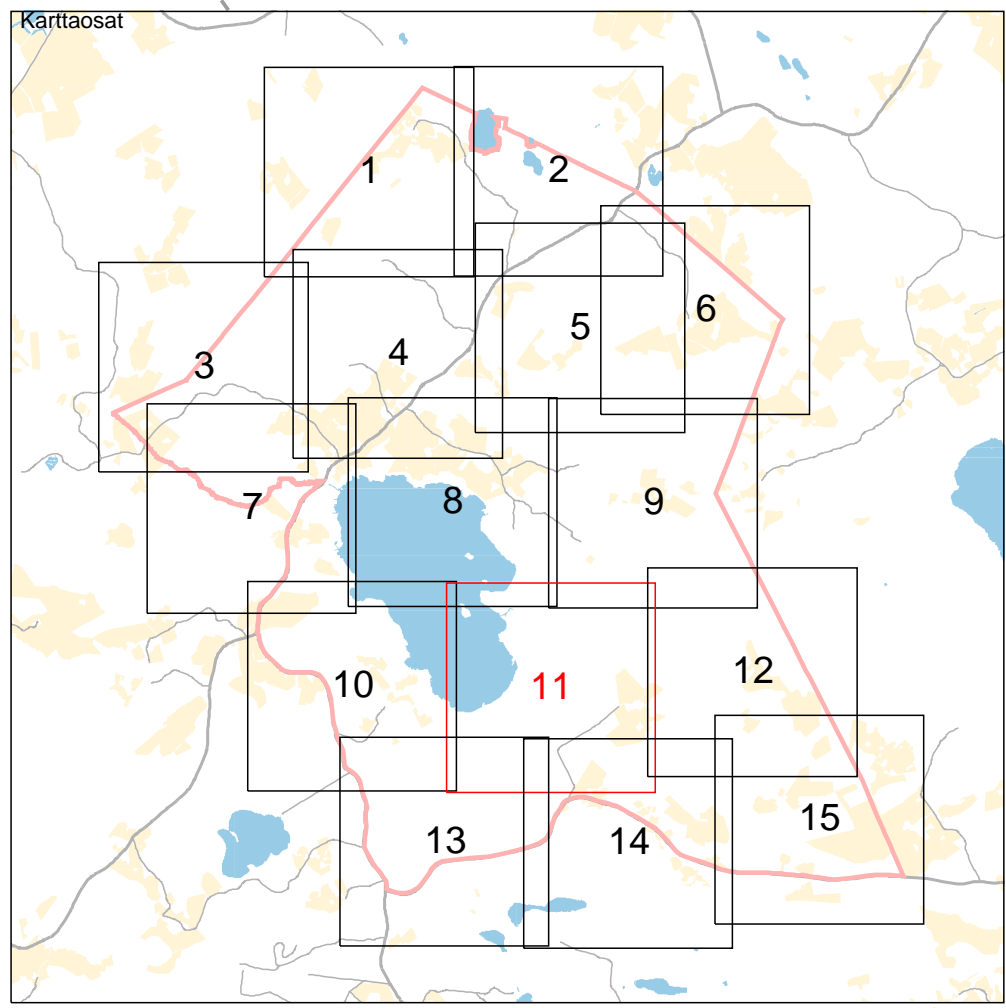

Mittakaava 1:4 000
Mittauslohko: 3

Koordinaattijärjestelmä: ETRS-GKN/peruskoodinaatisto

0 400 m

Mittakaava 1:4 000
Mittausluokka: 3

Koordinaattijärjestelmä: ETRS-GKN/peruskoodinaisto

K14129 / 7 m
leveä tieoikeus
oikeudet 224-402-10-10, 224-402-
224-402-10-6, 224-402-10-9, 224-402-
224-402-10-4 ja 224-402-10-5

224-402-16-51
KALATIE

224-402-3-10
KETTUKALLIO

224-874-1-1
Lukkonummen Yhteismetsä

224-402-2-23
Jekkula

224-402-2-16
NOKKALA

224-402-16-50
LEPOLA

224-402-16-62
LOUHIKKO

224-402-16-10
KIVIMÄKI

224-402-16-63
Karkkian KV

224-402-8-1
SUONIEMI

224-402-8-121
ERÄLÄHDE

Mittakaava 1:4 000
Mittausluokka: 3

Koordinaattijärjestelmä: ETRS-GKN/peruskkoordinaatio