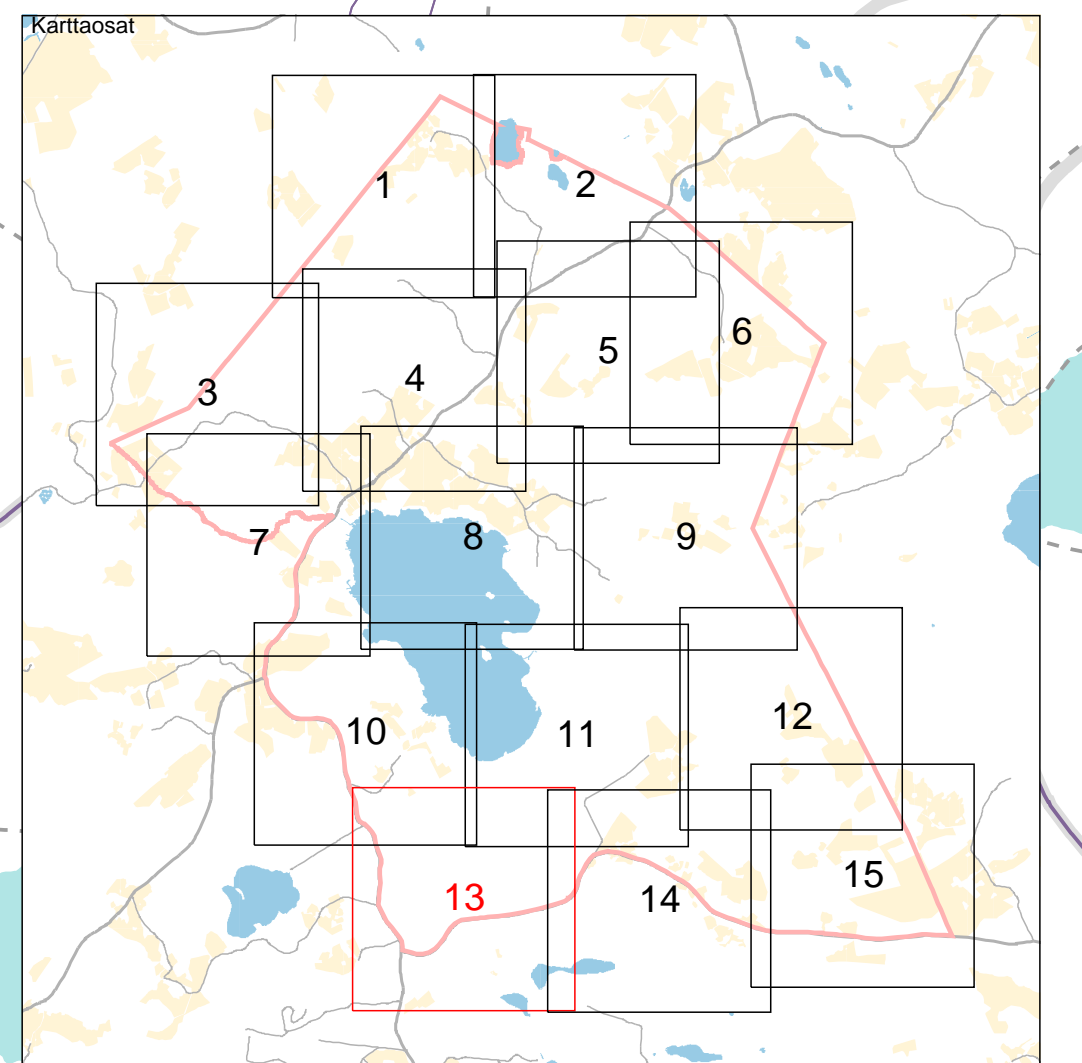

Mittakaava 1:4 000
Mittauslohko: 3

Koordinaattijärjestelmä: ETRS-GKN/peruskoodinaatisto

0 400 m

Mittakaava 1:4 000
Mittausluokka: 3

Koordinaattijärjestelmä: ETRS-GKN/peruskoodinaisto

K14129 / 7 m
leveä tieoikeus
oikeudet 224-402-10-10, 224-402-
224-402-10-6, 224-402-10-9, 224-402-
224-402-10-4 ja 224-402-10-5

224-402-16-51
KALATIE

224-402-3-10
KETTUKALLIO

224-874-1-1
Lukkonummen Yhteismetsä

224-402-2-23
Jekkula

224-402-2-16
NOKKALA

224-402-16-50
LEPOLA

224-402-16-62
LOUHIKKO

224-402-16-10
KIVIMÄKI

224-402-16-63
Karkkian KV

224-402-8-1
SUONIEMI

224-402-8-121
ERÄLÄHDE

Mittakaava 1:4 000
Mittausluokka: 3

Koordinaattijärjestelmä: ETRS-GKN/peruskkoordinaatio