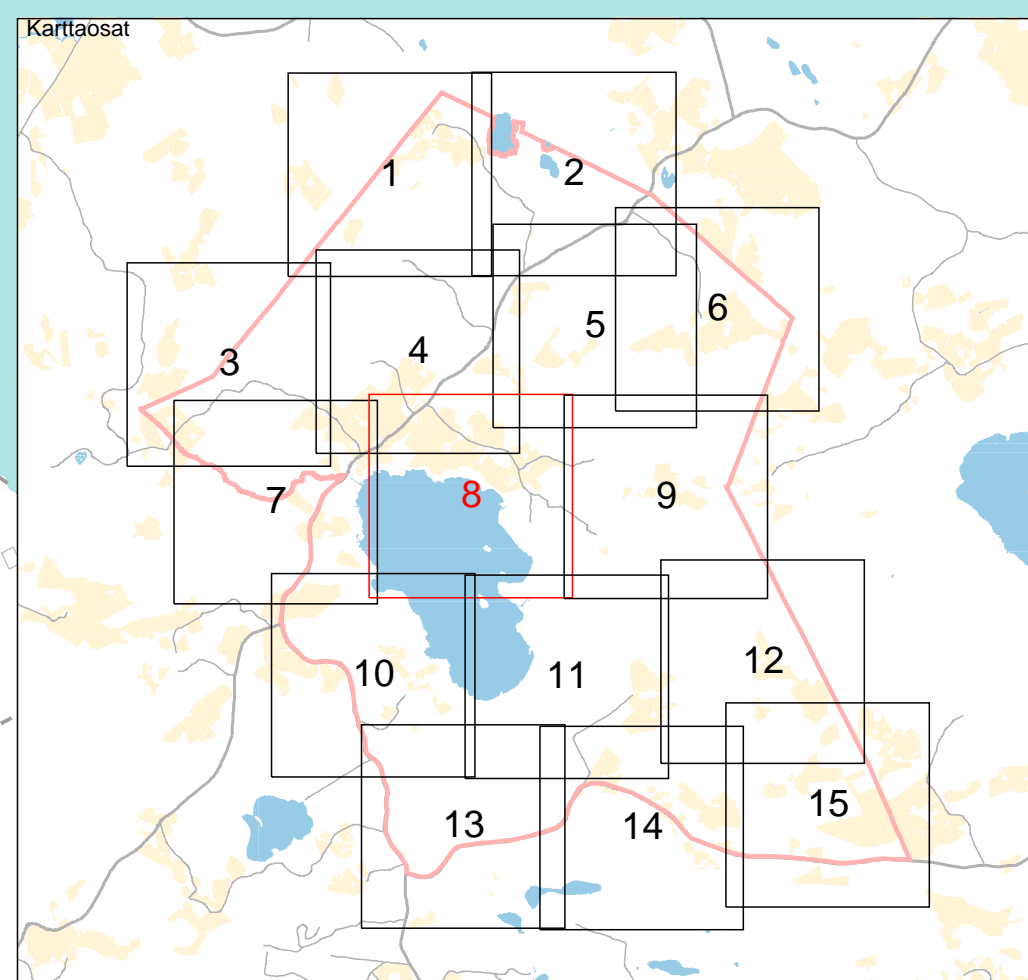

Mittakaava 1:4 000
Mittauslohko: 3

Koordinaattijärjestelmä: ETRS-GKN/peruskoodinaatisto

0 400 m

Mittakaava 1:4 000
Mittausluokka: 3

Koordinaattijärjestelmä: ETRS-GKN/peruskoodinaisto

K14129 / 7 m
leveä tieoikeus
oikeudet 224-402-10-10, 224-402-
224-402-10-6, 224-402-10-9, 224-402-
224-402-10-4 ja 224-402-10-5

224-402-16-51
KALATIE

224-402-3-10
KETTUKALLIO

224-874-1-1
Lukkonummen Yhteismetsä

224-402-2-23
Jekkula

224-402-2-16
NOKKALA

224-402-16-50
LEPOLA

224-402-16-62
LOUHIKKO

224-402-16-10
KIVIMÄKI

224-402-16-63
Karkkian KV

224-402-8-1
SUONIEMI

224-402-8-121
ERÄLÄHDE

Mittakaava 1:4 000
Mittausluokka: 3

Koordinaattijärjestelmä: ETRS-GKN/peruskkoordinaatio