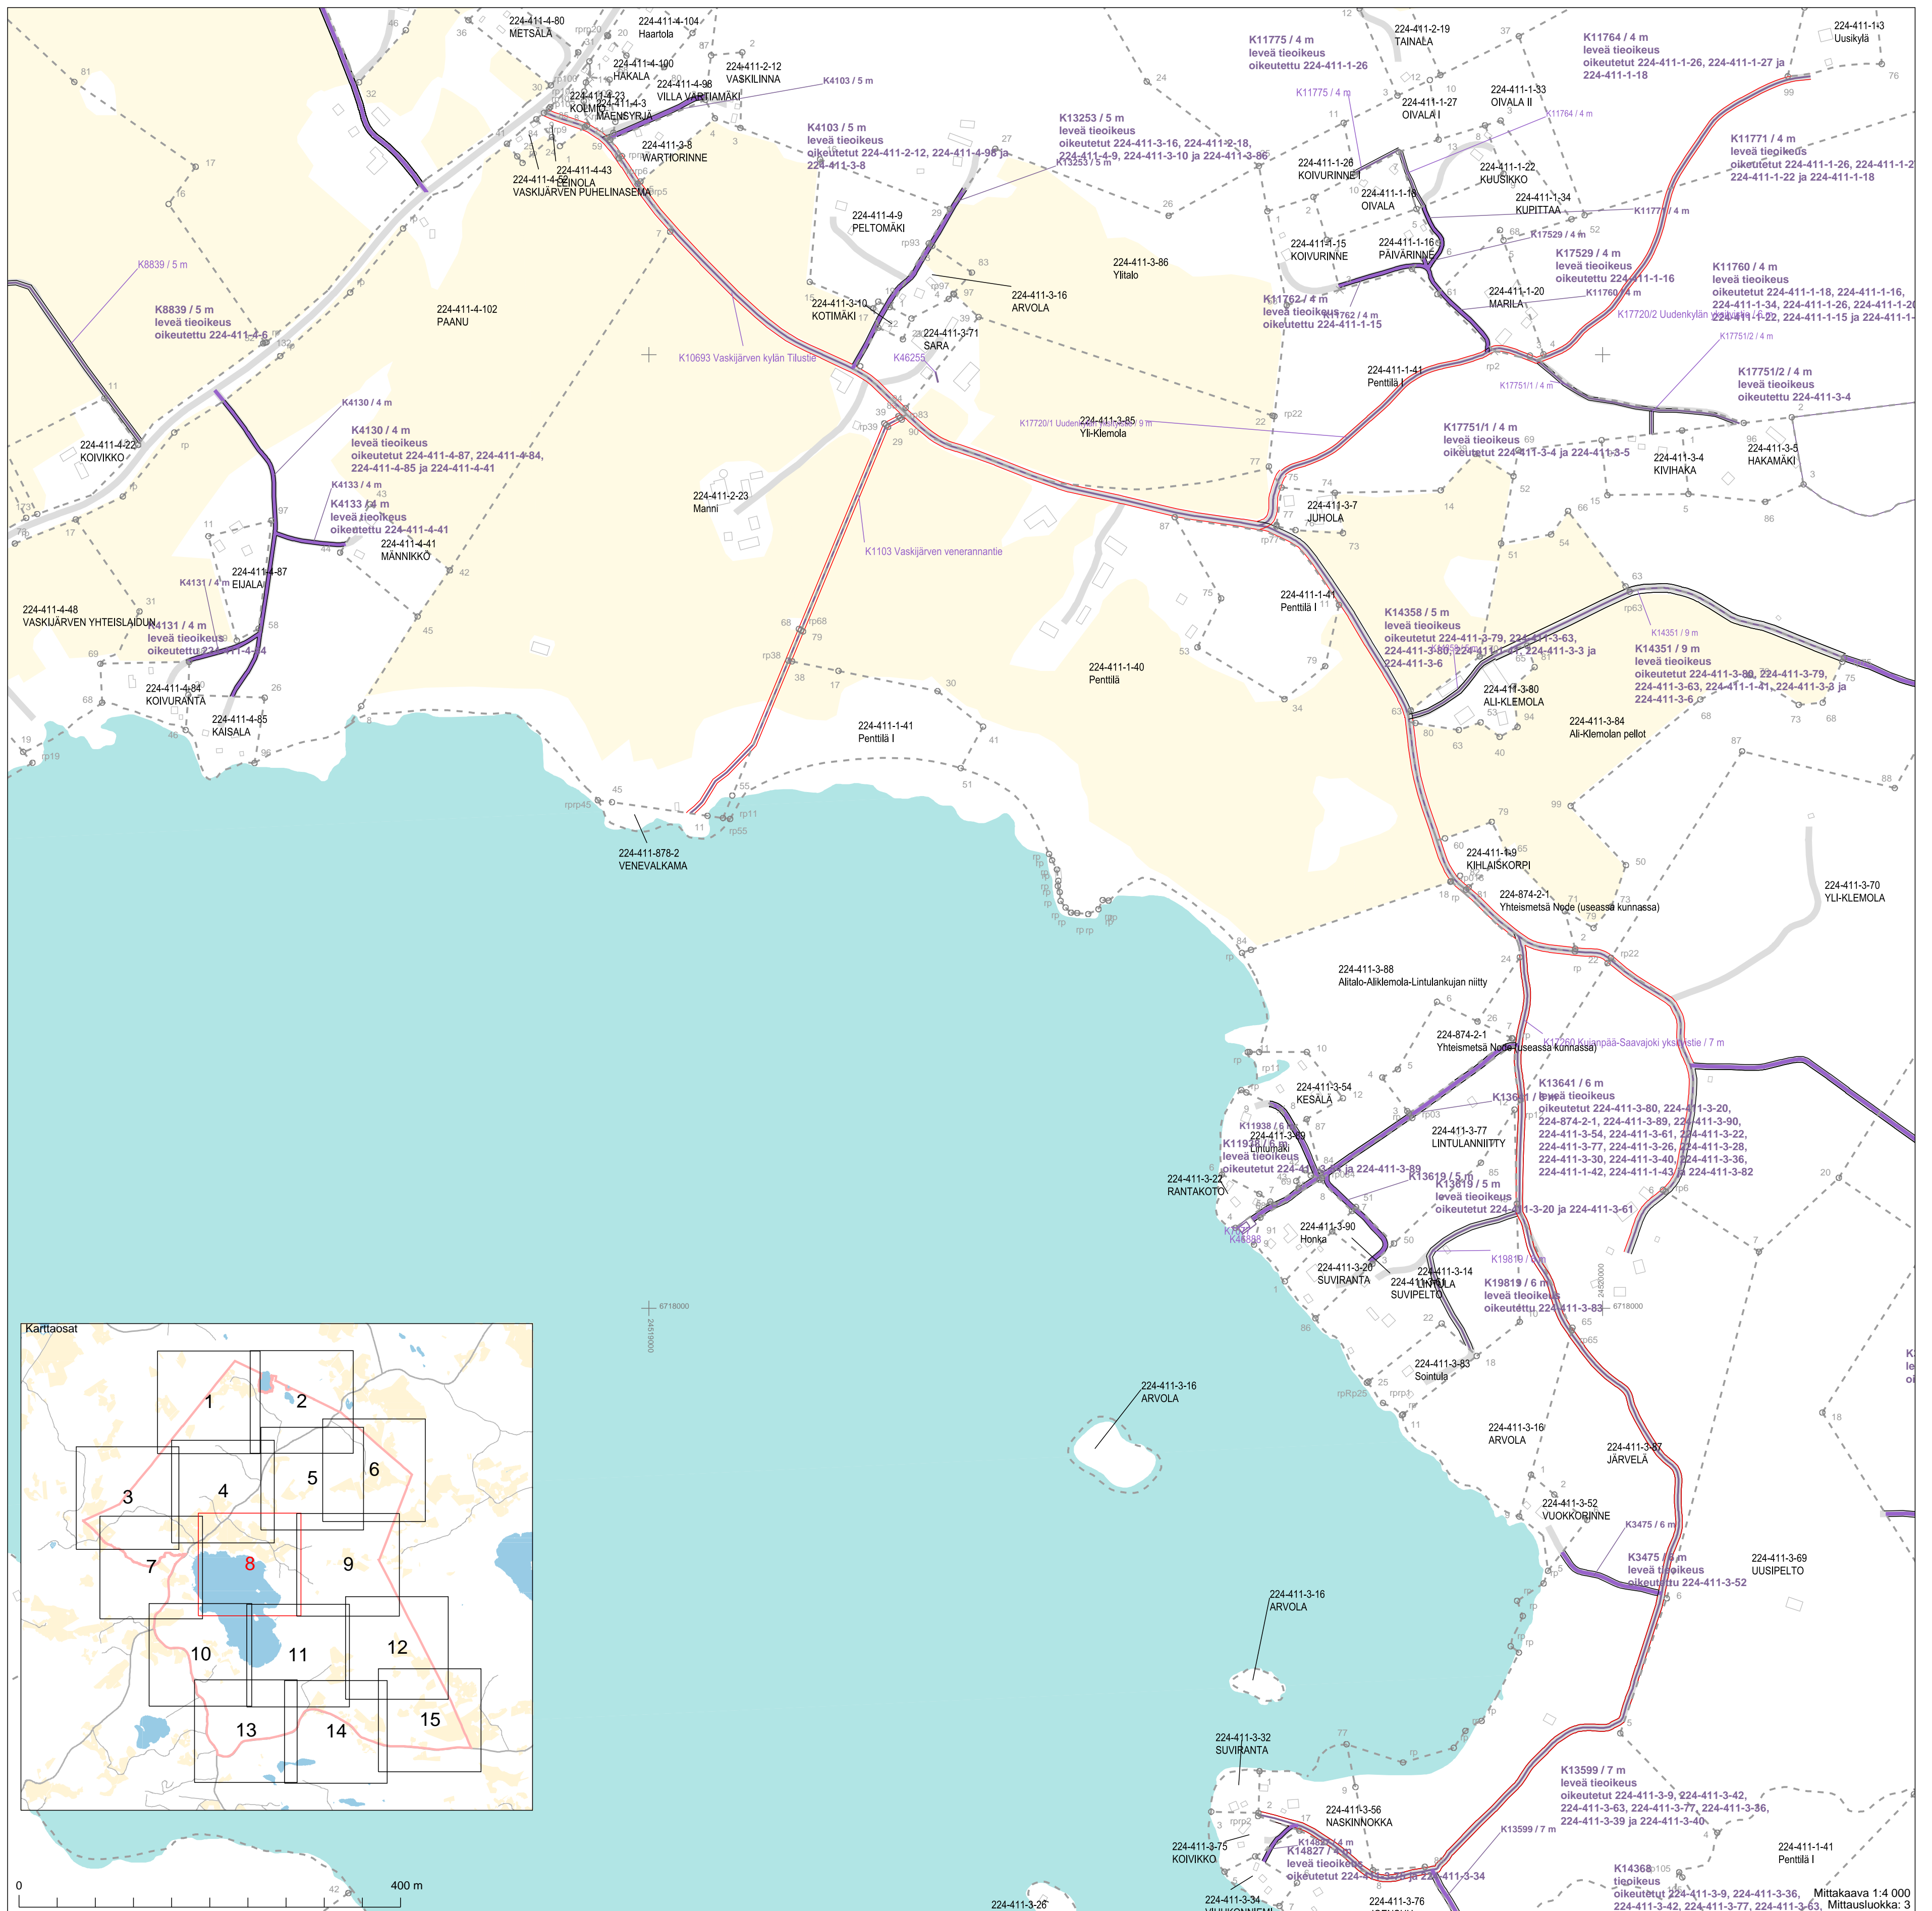

Mittakaava 1:4 000
Mittauslohko: 3

Koordinaattijärjestelmä: ETRS-GKN/peruskoodinaatisto

0 400 m

Mittakaava 1:4 000
Mittausluokka: 3

Koordinaattijärjestelmä: ETRS-GKN/peruskoodinaisto

K14129 / 7 m
leveä tieoikeus
oikeudet 224-402-10-10, 224-402-
224-402-10-6, 224-402-10-9, 224-402-
224-402-10-4 ja 224-402-10-5

224-402-16-51
KALATIE

224-402-3-10
KETTUKALLIO

224-874-1-1
Lukkonummen Yhteismetsä

224-402-2-23
Jekkula

224-402-2-16
NOKKALA

224-402-16-50
LEPOLA

224-402-16-62
LOUHIKKO

224-402-16-10
KIVIMÄKI

224-402-16-63
Karkkian KV

224-402-8-1
SUONIEMI

224-402-8-121
ERÄLÄHDE

Mittakaava 1:4 000
Mittausluokka: 3

Koordinaattijärjestelmä: ETRS-GKN/peruskkoordinaatio