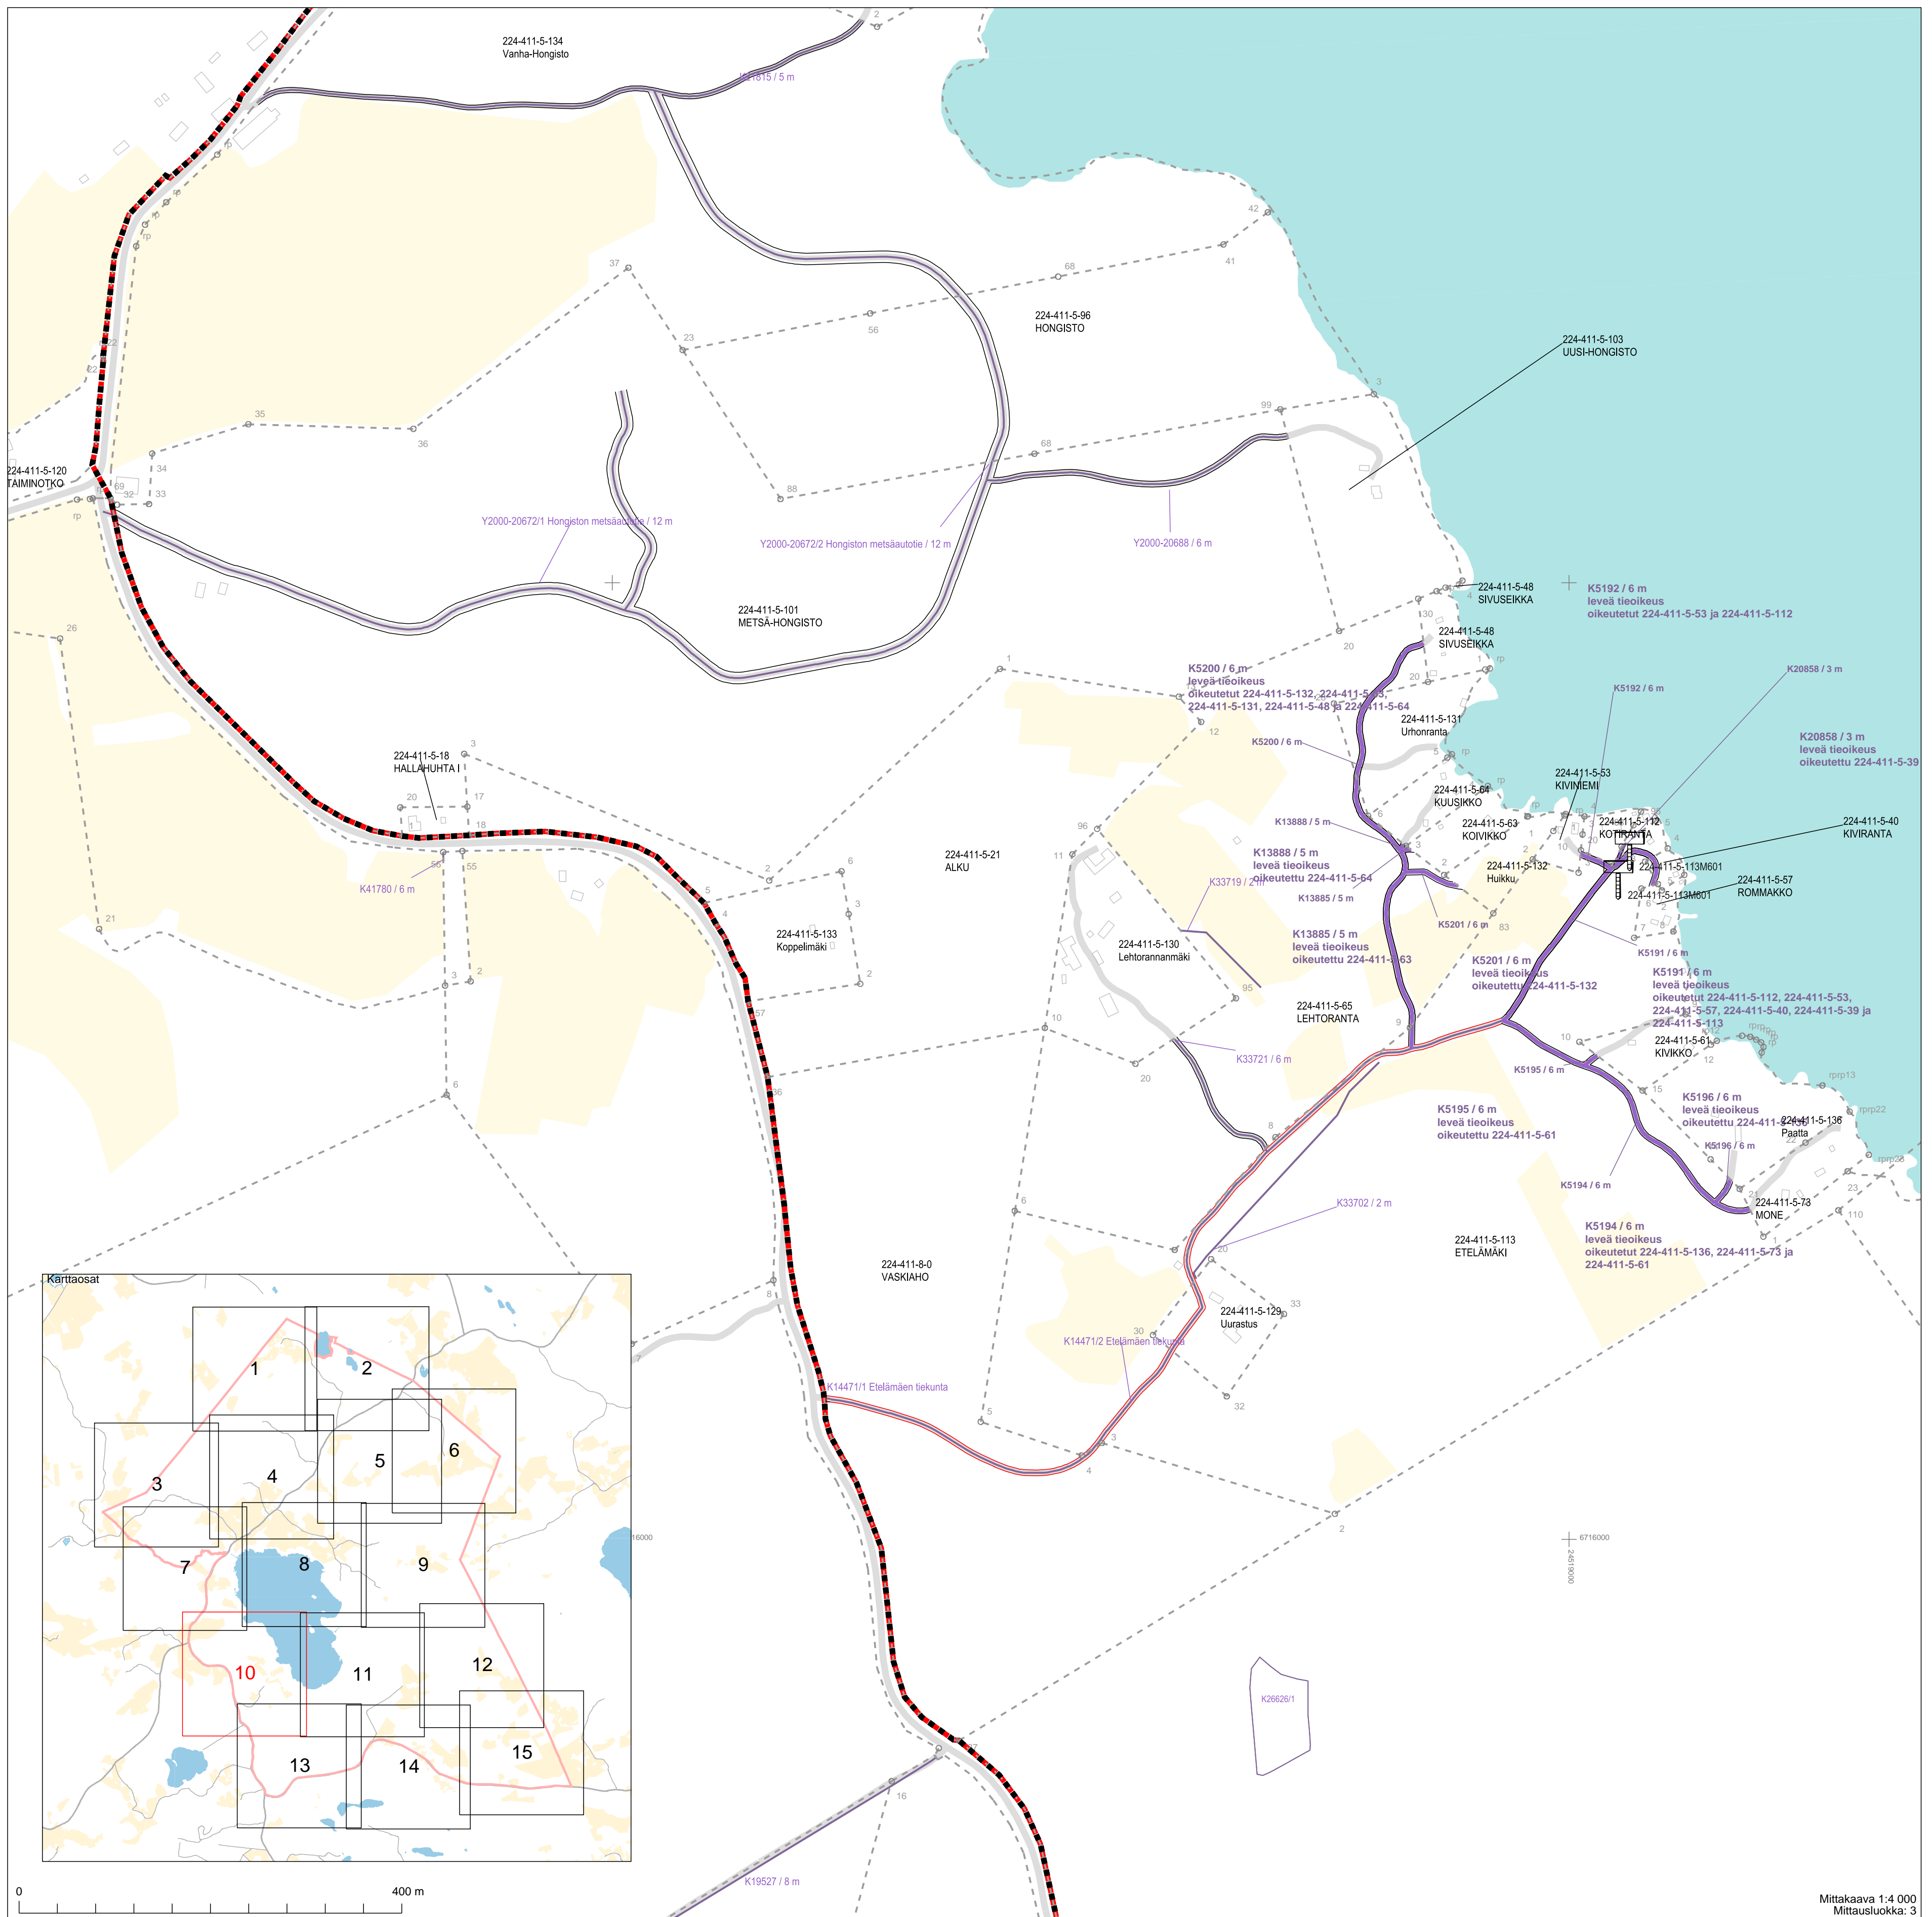

Mittakaava 1:4 000
Mittauslohko: 3

Koordinaattijärjestelmä: ETRS-GKN/peruskoodinaatisto

0 400 m

Mittakaava 1:4 000
Mittausluokka: 3

Koordinaattijärjestelmä: ETRS-GKN/peruskoodinaisto

K14129 / 7 m
leveä tieoikeus
oikeudet 224-402-10-10, 224-402-
224-402-10-6, 224-402-10-9, 224-402-
224-402-10-4 ja 224-402-10-5

224-402-16-51
KALATIE

224-402-3-10
KETTUKALLIO

224-874-1-1
Lukkonummen Yhteismetsä

224-402-2-23
Jekkula

224-402-2-16
NOKKALA

224-402-16-50
LEPOLA

224-402-16-62
LOUHIKKO

224-402-16-10
KIVIMÄKI

224-402-16-63
Karkkian KV

224-402-8-1
SUONIEMI

224-402-8-121
ERÄLÄHDE

Mittakaava 1:4 000
Mittausluokka: 3

Koordinaattijärjestelmä: ETRS-GKN/peruskkoordinaatio