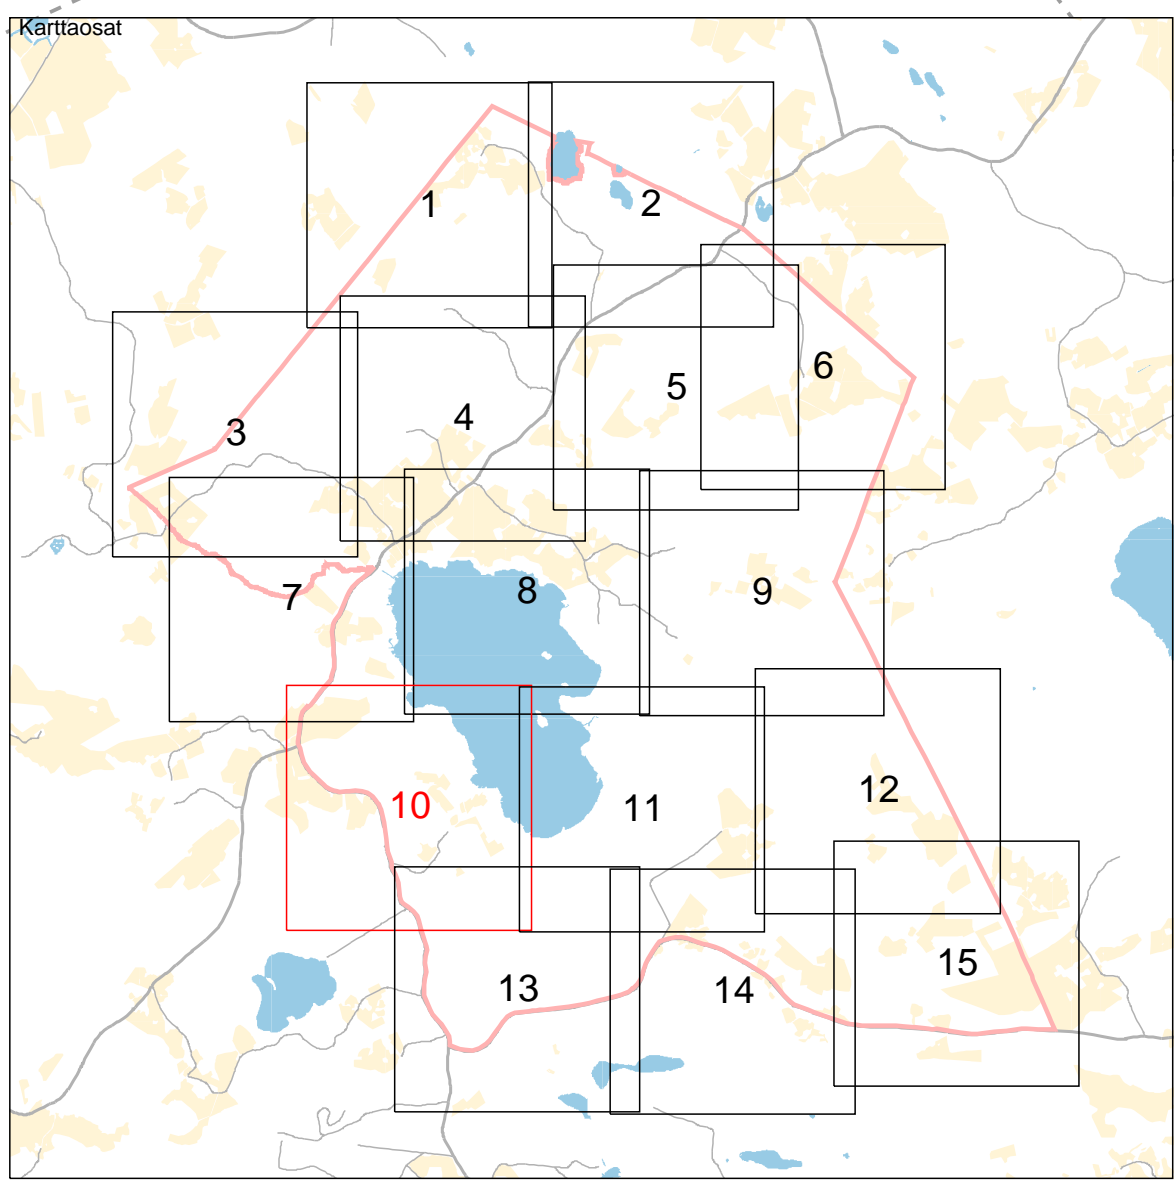

Mittakaava 1:4 000
Mittauslohko: 3

Koordinaattijärjestelmä: ETRS-GKN/peruskoodinaatisto

0 400 m

Mittakaava 1:4 000
Mittausluokka: 3

Koordinaattijärjestelmä: ETRS-GKN/peruskoodinaisto

K14129 / 7 m
leveä tieoikeus
oikeudet 224-402-10-10, 224-402-
224-402-10-6, 224-402-10-9, 224-402-
224-402-10-4 ja 224-402-10-5

224-402-16-51
KALATIE

224-402-3-10
KETTUKALLIO

224-874-1-1
Lukkonummen Yhteismetsä

224-402-2-23
Jekkula

224-402-2-16
NOKKALA

224-402-16-50
LEPOLA

224-402-16-62
LOUHIKKO

224-402-16-10
KIVIMÄKI

224-402-16-63
Karkkian KV

224-402-8-1
SUONIEMI

224-402-8-121
ERÄLÄHDE

Mittakaava 1:4 000
Mittausluokka: 3

Koordinaattijärjestelmä: ETRS-GKN/peruskkoordinaatio