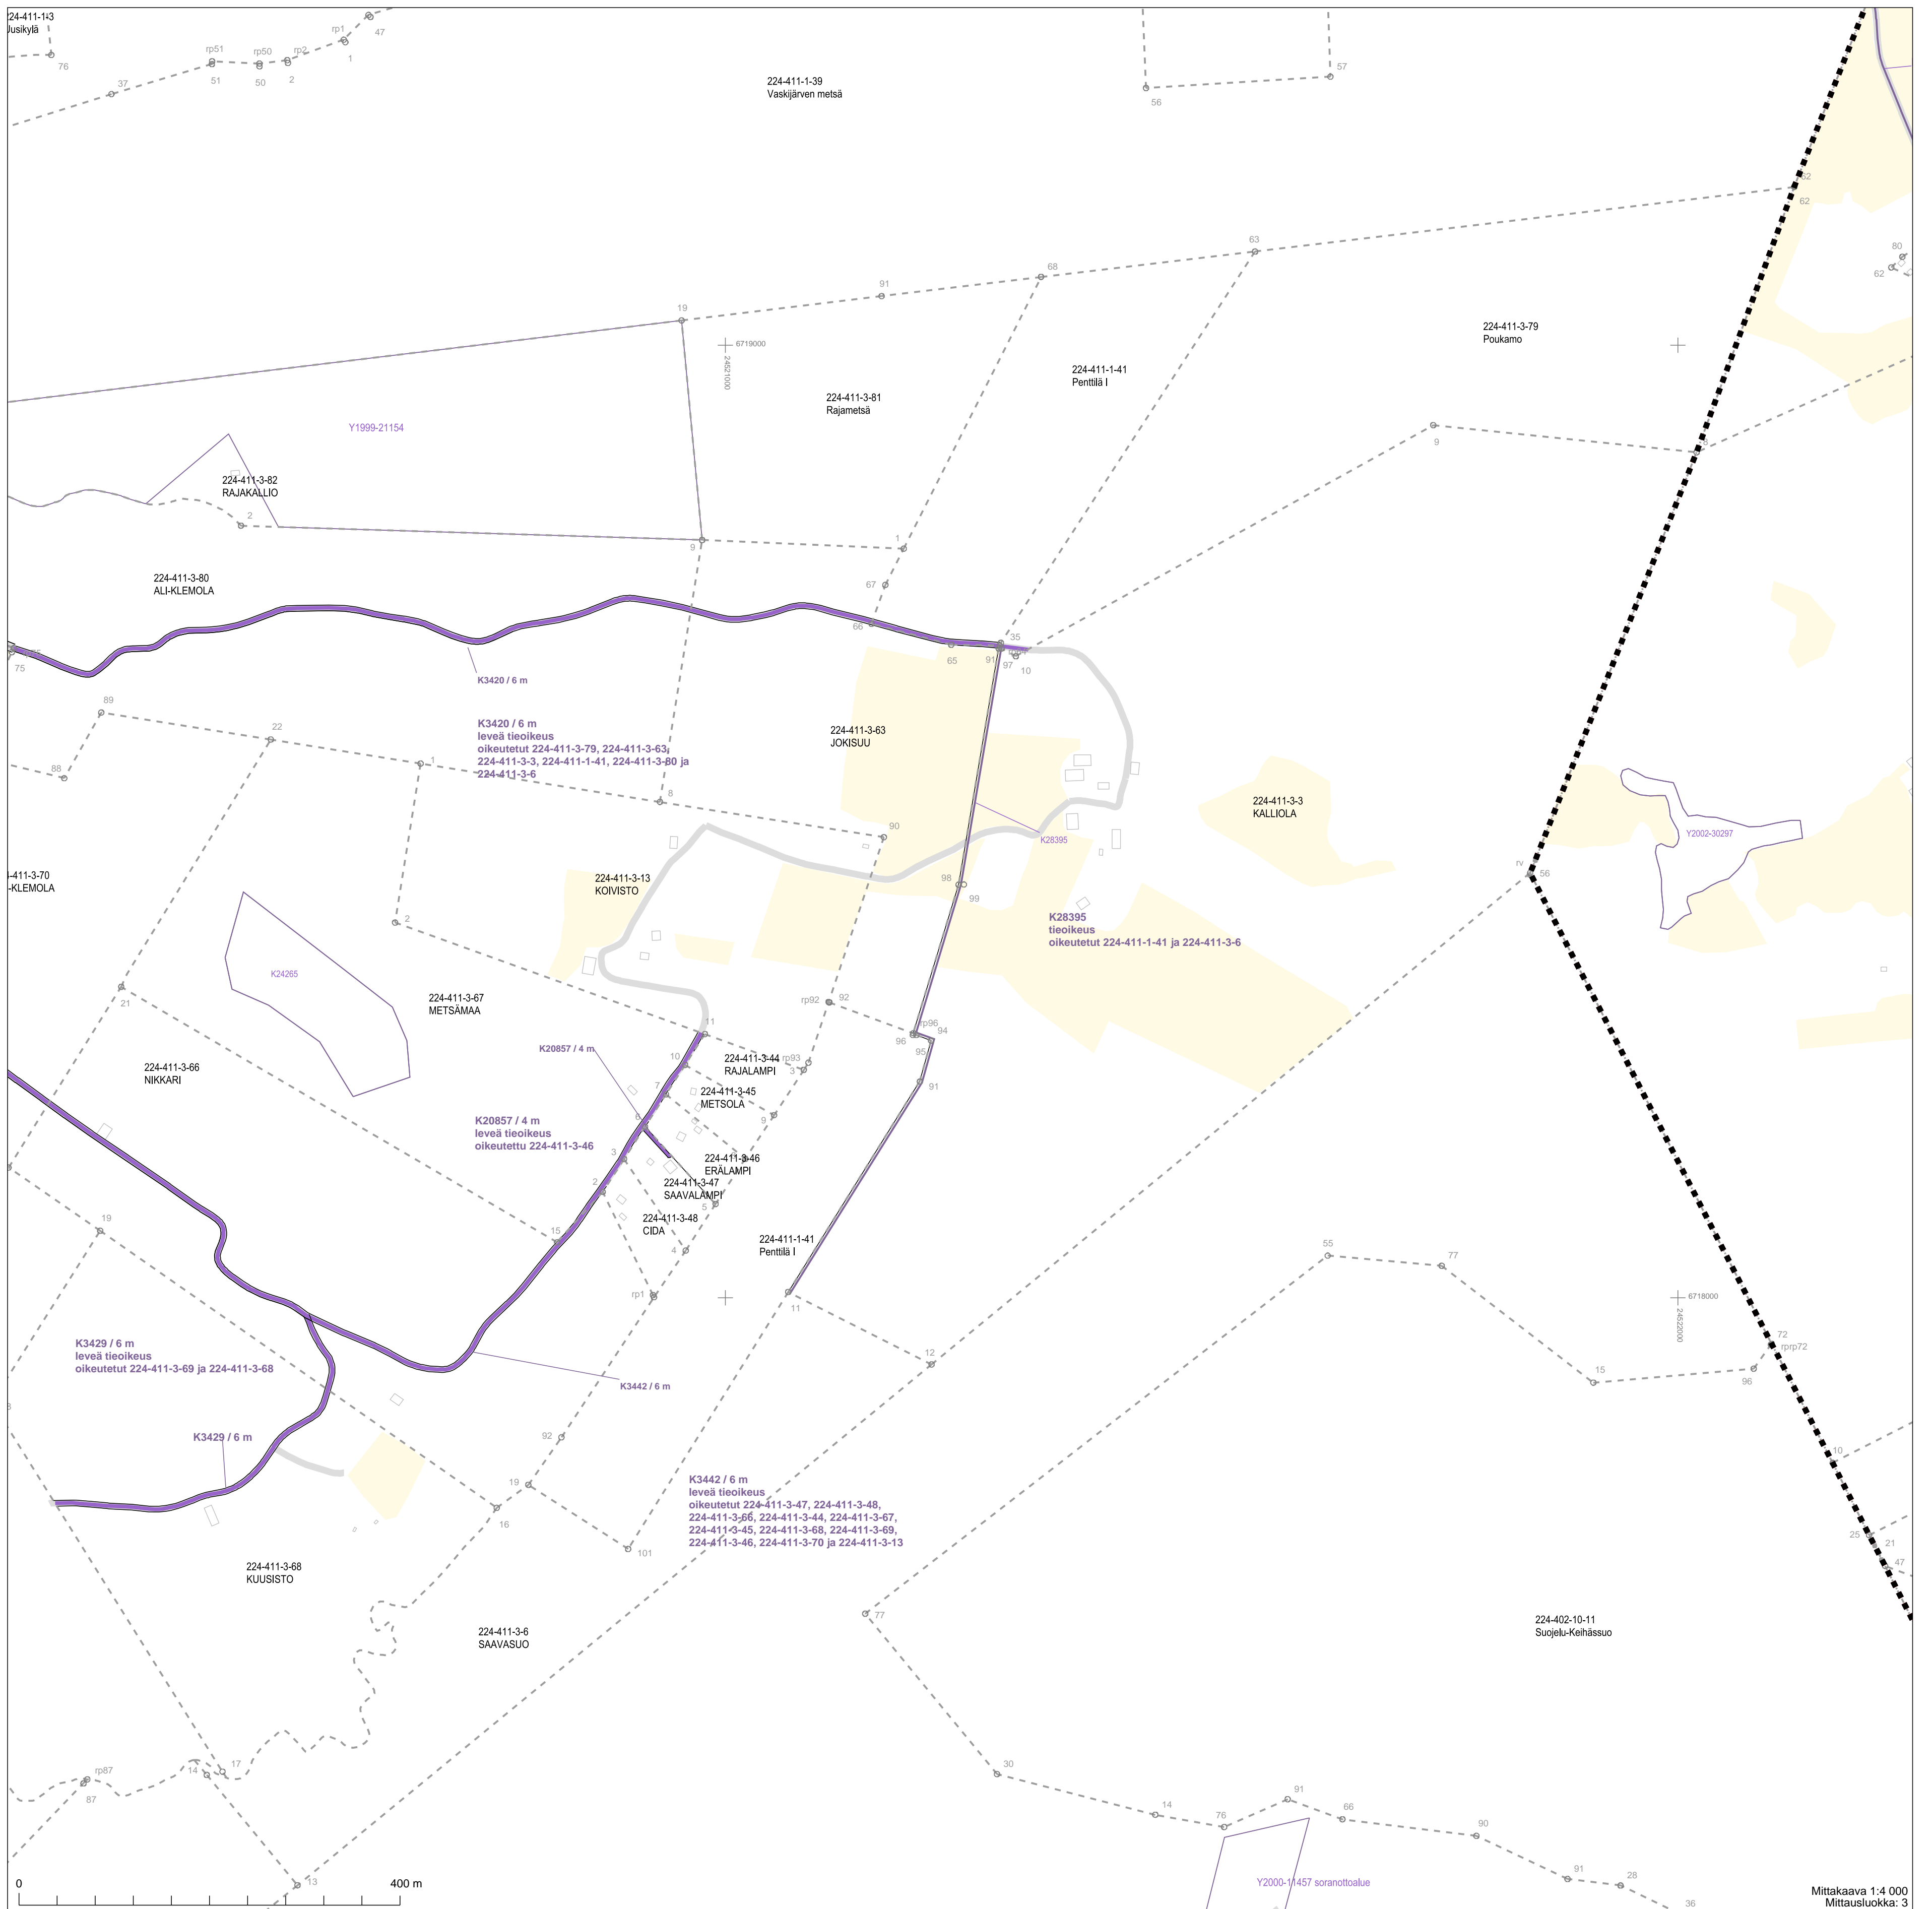

Mittakaava 1:4 000
Mittauslohko: 3

Koordinaattijärjestelmä: ETRS-GKN/peruskoodinaatisto

0 400 m

Mittakaava 1:4 000
Mittausluokka: 3

Koordinaattijärjestelmä: ETRS-GKN/peruskoodinaisto

K14129 / 7 m
leveä tieoikeus
oikeudet 224-402-10-10, 224-402-
224-402-10-6, 224-402-10-9, 224-402-
224-402-10-4 ja 224-402-10-5

224-402-16-51
KALATIE

224-402-3-10
KETTUKALLIO

224-874-1-1
Lukkonummen Yhteismetsä

224-402-2-23
Jekkula

224-402-2-16
NOKKALA

224-402-16-50
LEPOLA

224-402-16-62
LOUHIKKO

224-402-16-10
KIVIMÄKI

224-402-16-63
Karkkian KV

224-402-8-1
SUONIEMI

224-402-8-121
ERÄLÄHDE

Mittakaava 1:4 000
Mittausluokka: 3

Koordinaattijärjestelmä: ETRS-GKN/peruskkoordinaatio