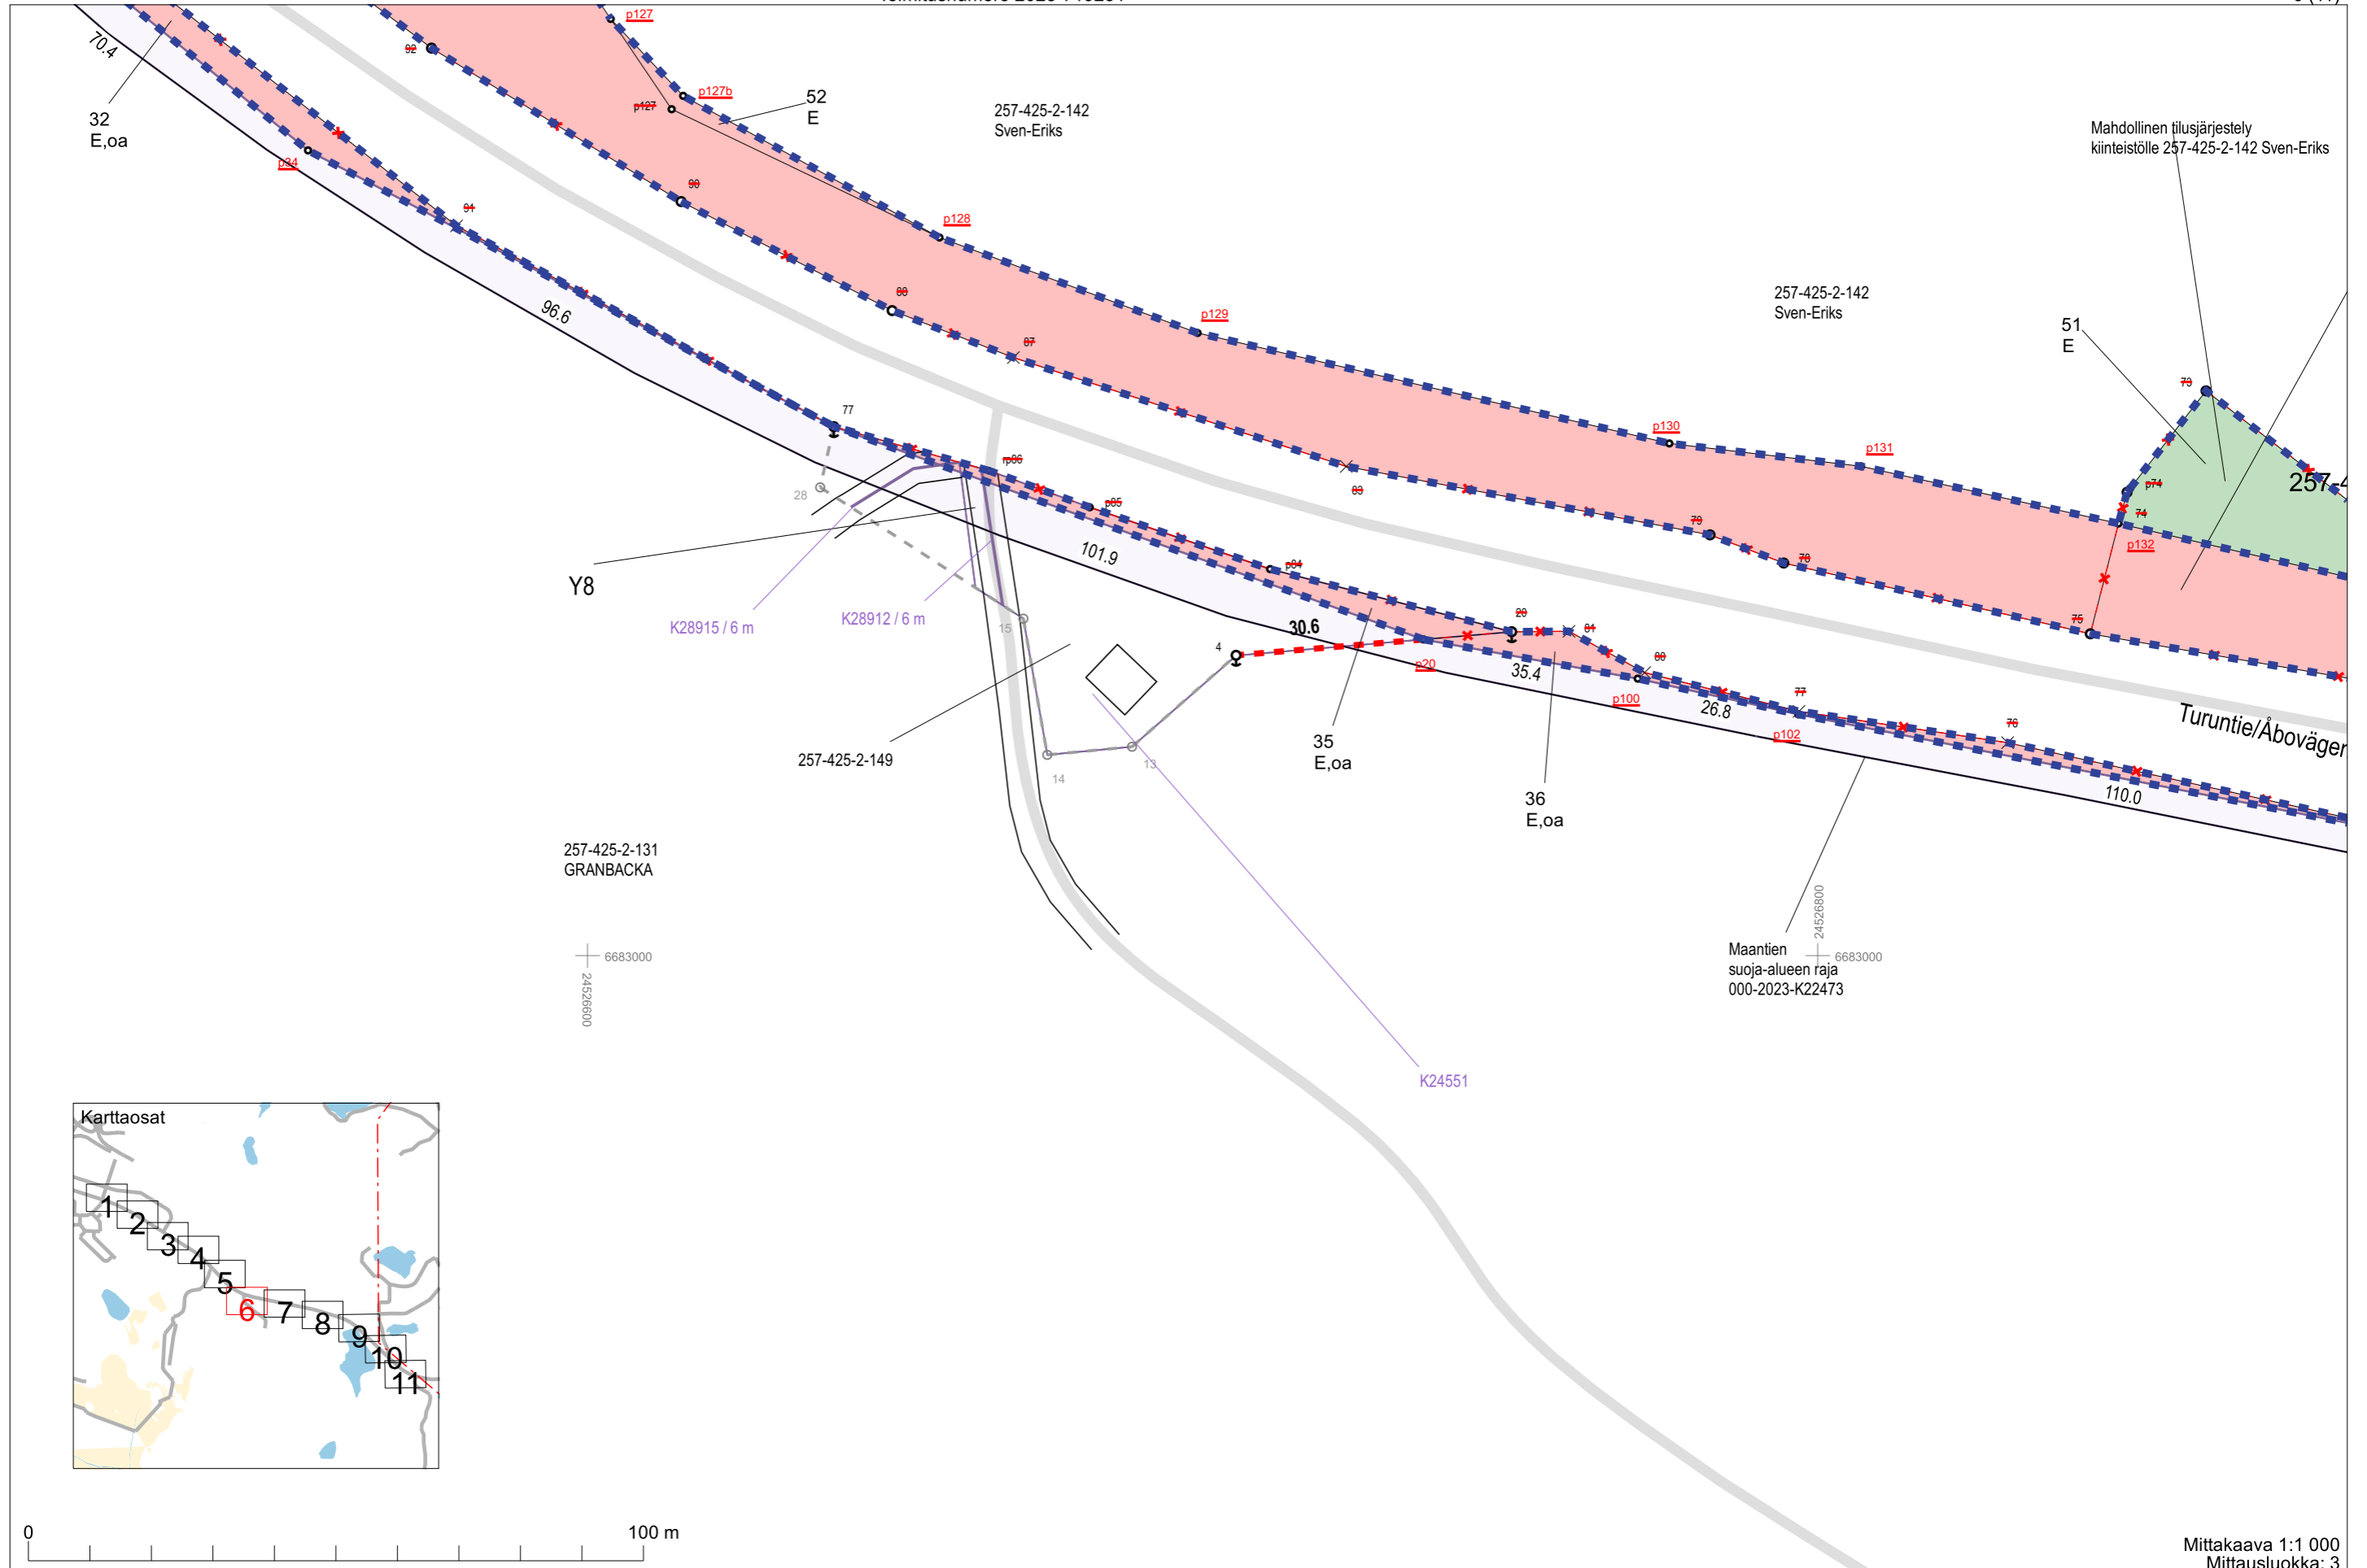

Asemakaava-alue
Detailplaneområde

Asemakaava-alueen raja
Detailplaneområdets gräns

Ei asemakaavaa
Ingen detaljplan

Mittakaava 1:1 000
Mittausluokka: 3

Koordinaattijärjestelmä: ETRS-GKn/peruskoordinaatisto

Mittakaava 1:1 000
Mittausluokka: 3

Ei asemakaavaa
Ingen detaljplan

Maantien
suoja-alueen raja
000-2023-K22473

257-425-3-64
TAMPAJASKOG