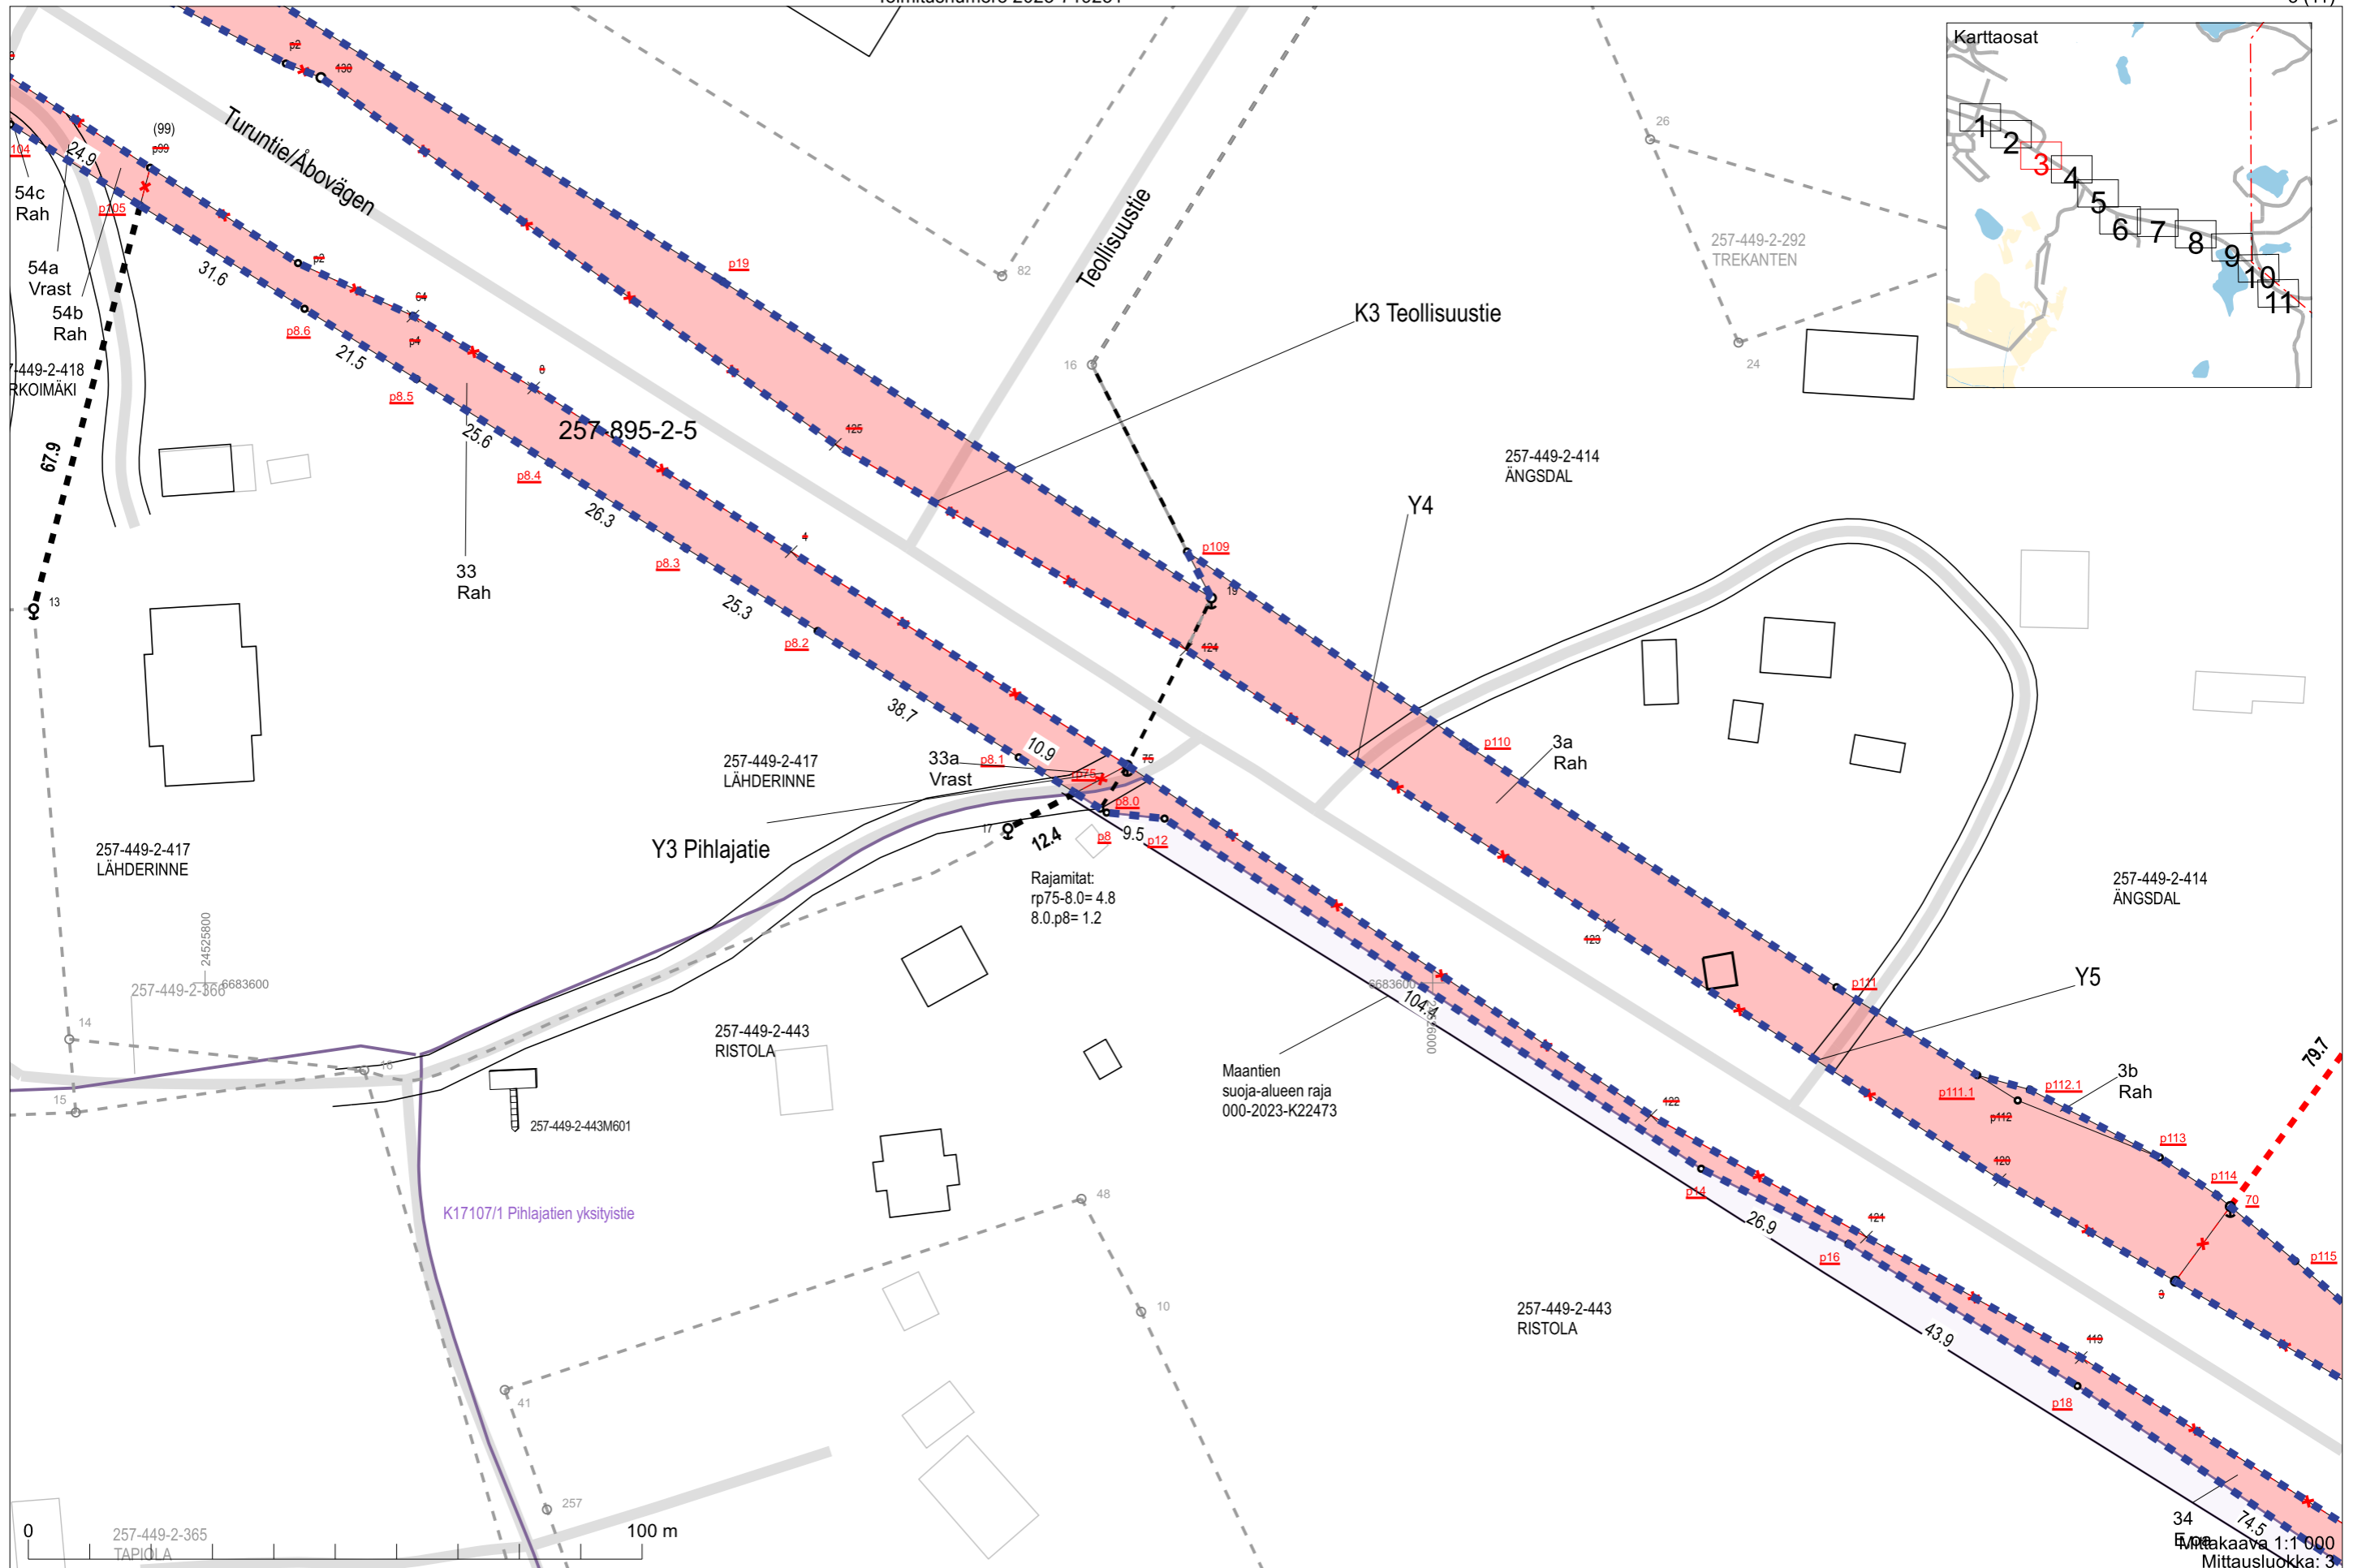

Asemakaava-alue
Detailplaneområde

Asemakaava-alueen raja
Detailplaneområdets gräns

Ei asemakaavaa
Ingen detaljplan

Mittakaava 1:1 000
Mittausluokka: 3

Koordinaattijärjestelmä: ETRS-GKn/peruskoordinaatisto

Mittakaava 1:1 000
Mittausluokka: 3

Ei asemakaavaa
Ingen detaljplan

Maantien
suoja-alueen raja
000-2023-K22473

257-425-3-64
TAMPAJASKOG