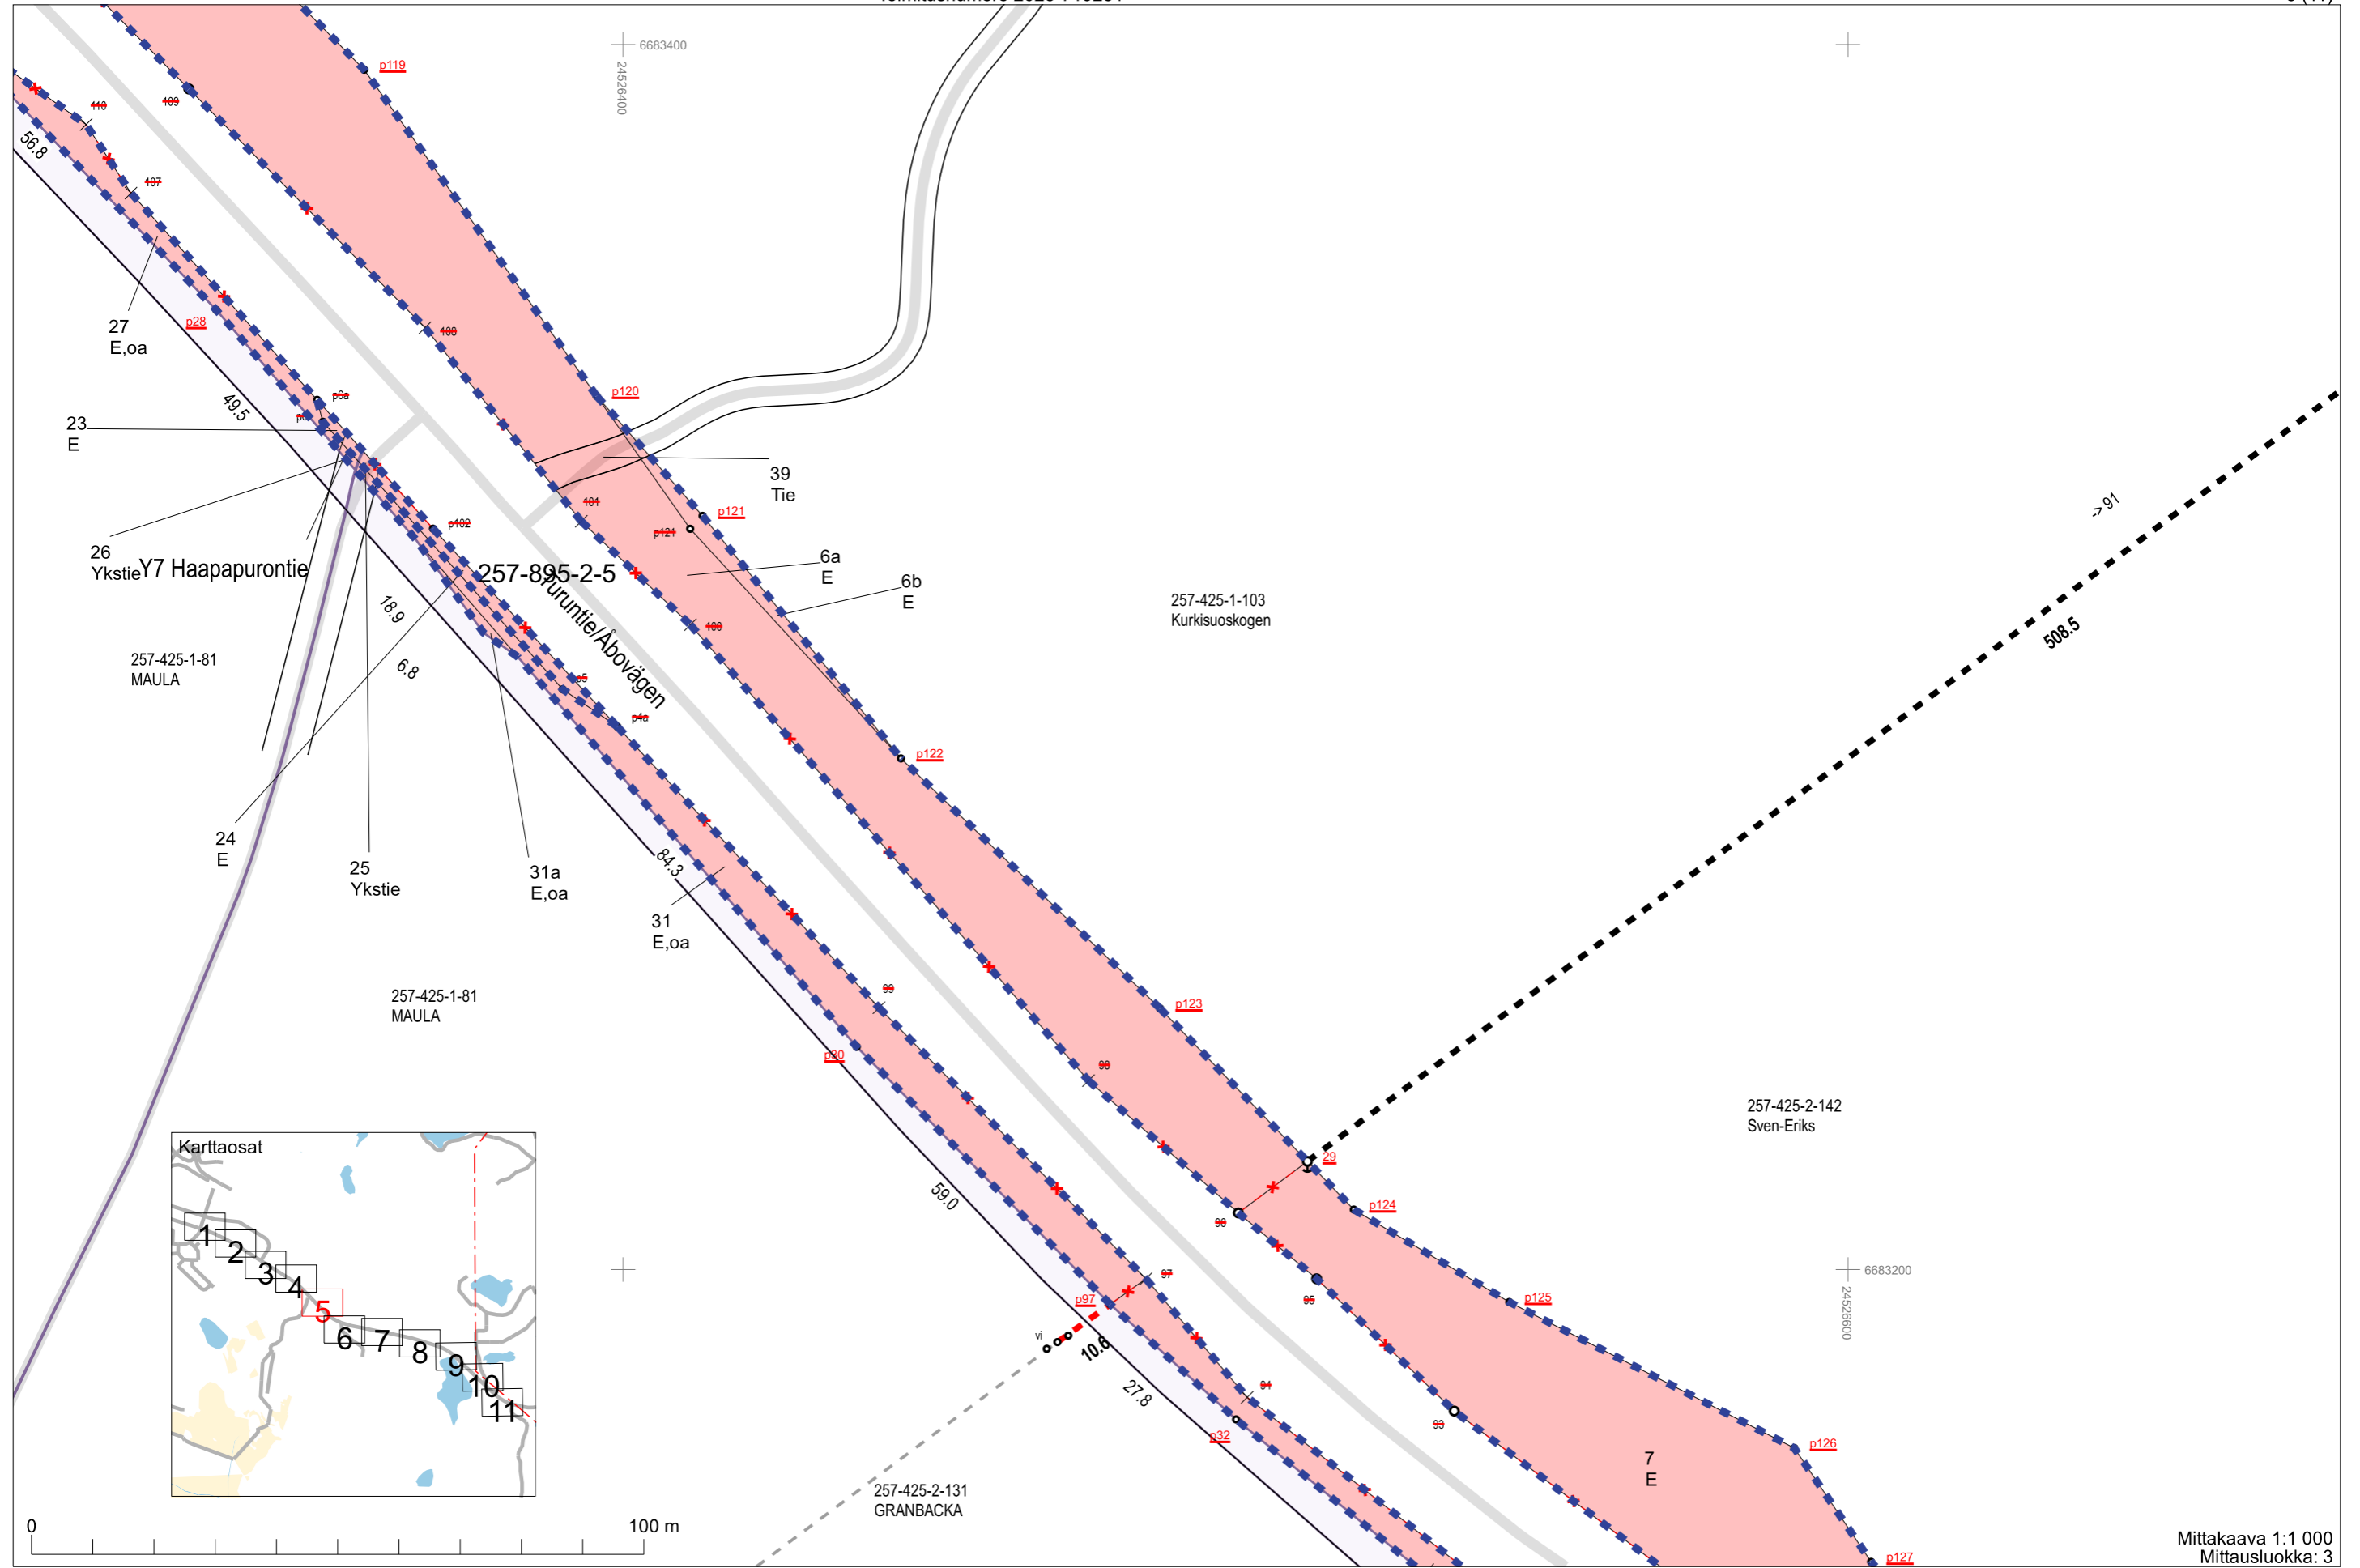

Asemakaava-alue
Detailplaneområde

Asemakaava-alueen raja
Detailplaneområdets gräns

Ei asemakaavaa
Ingen detaljplan

Mittakaava 1:1 000
Mittausluokka: 3

Koordinaattijärjestelmä: ETRS-GKn/peruskoordinaatisto

Mittakaava 1:1 000
Mittausluokka: 3

Ei asemakaavaa
Ingen detaljplan

Maantien
suoja-alueen raja
000-2023-K22473

257-425-3-64
TAMPAJASKOG