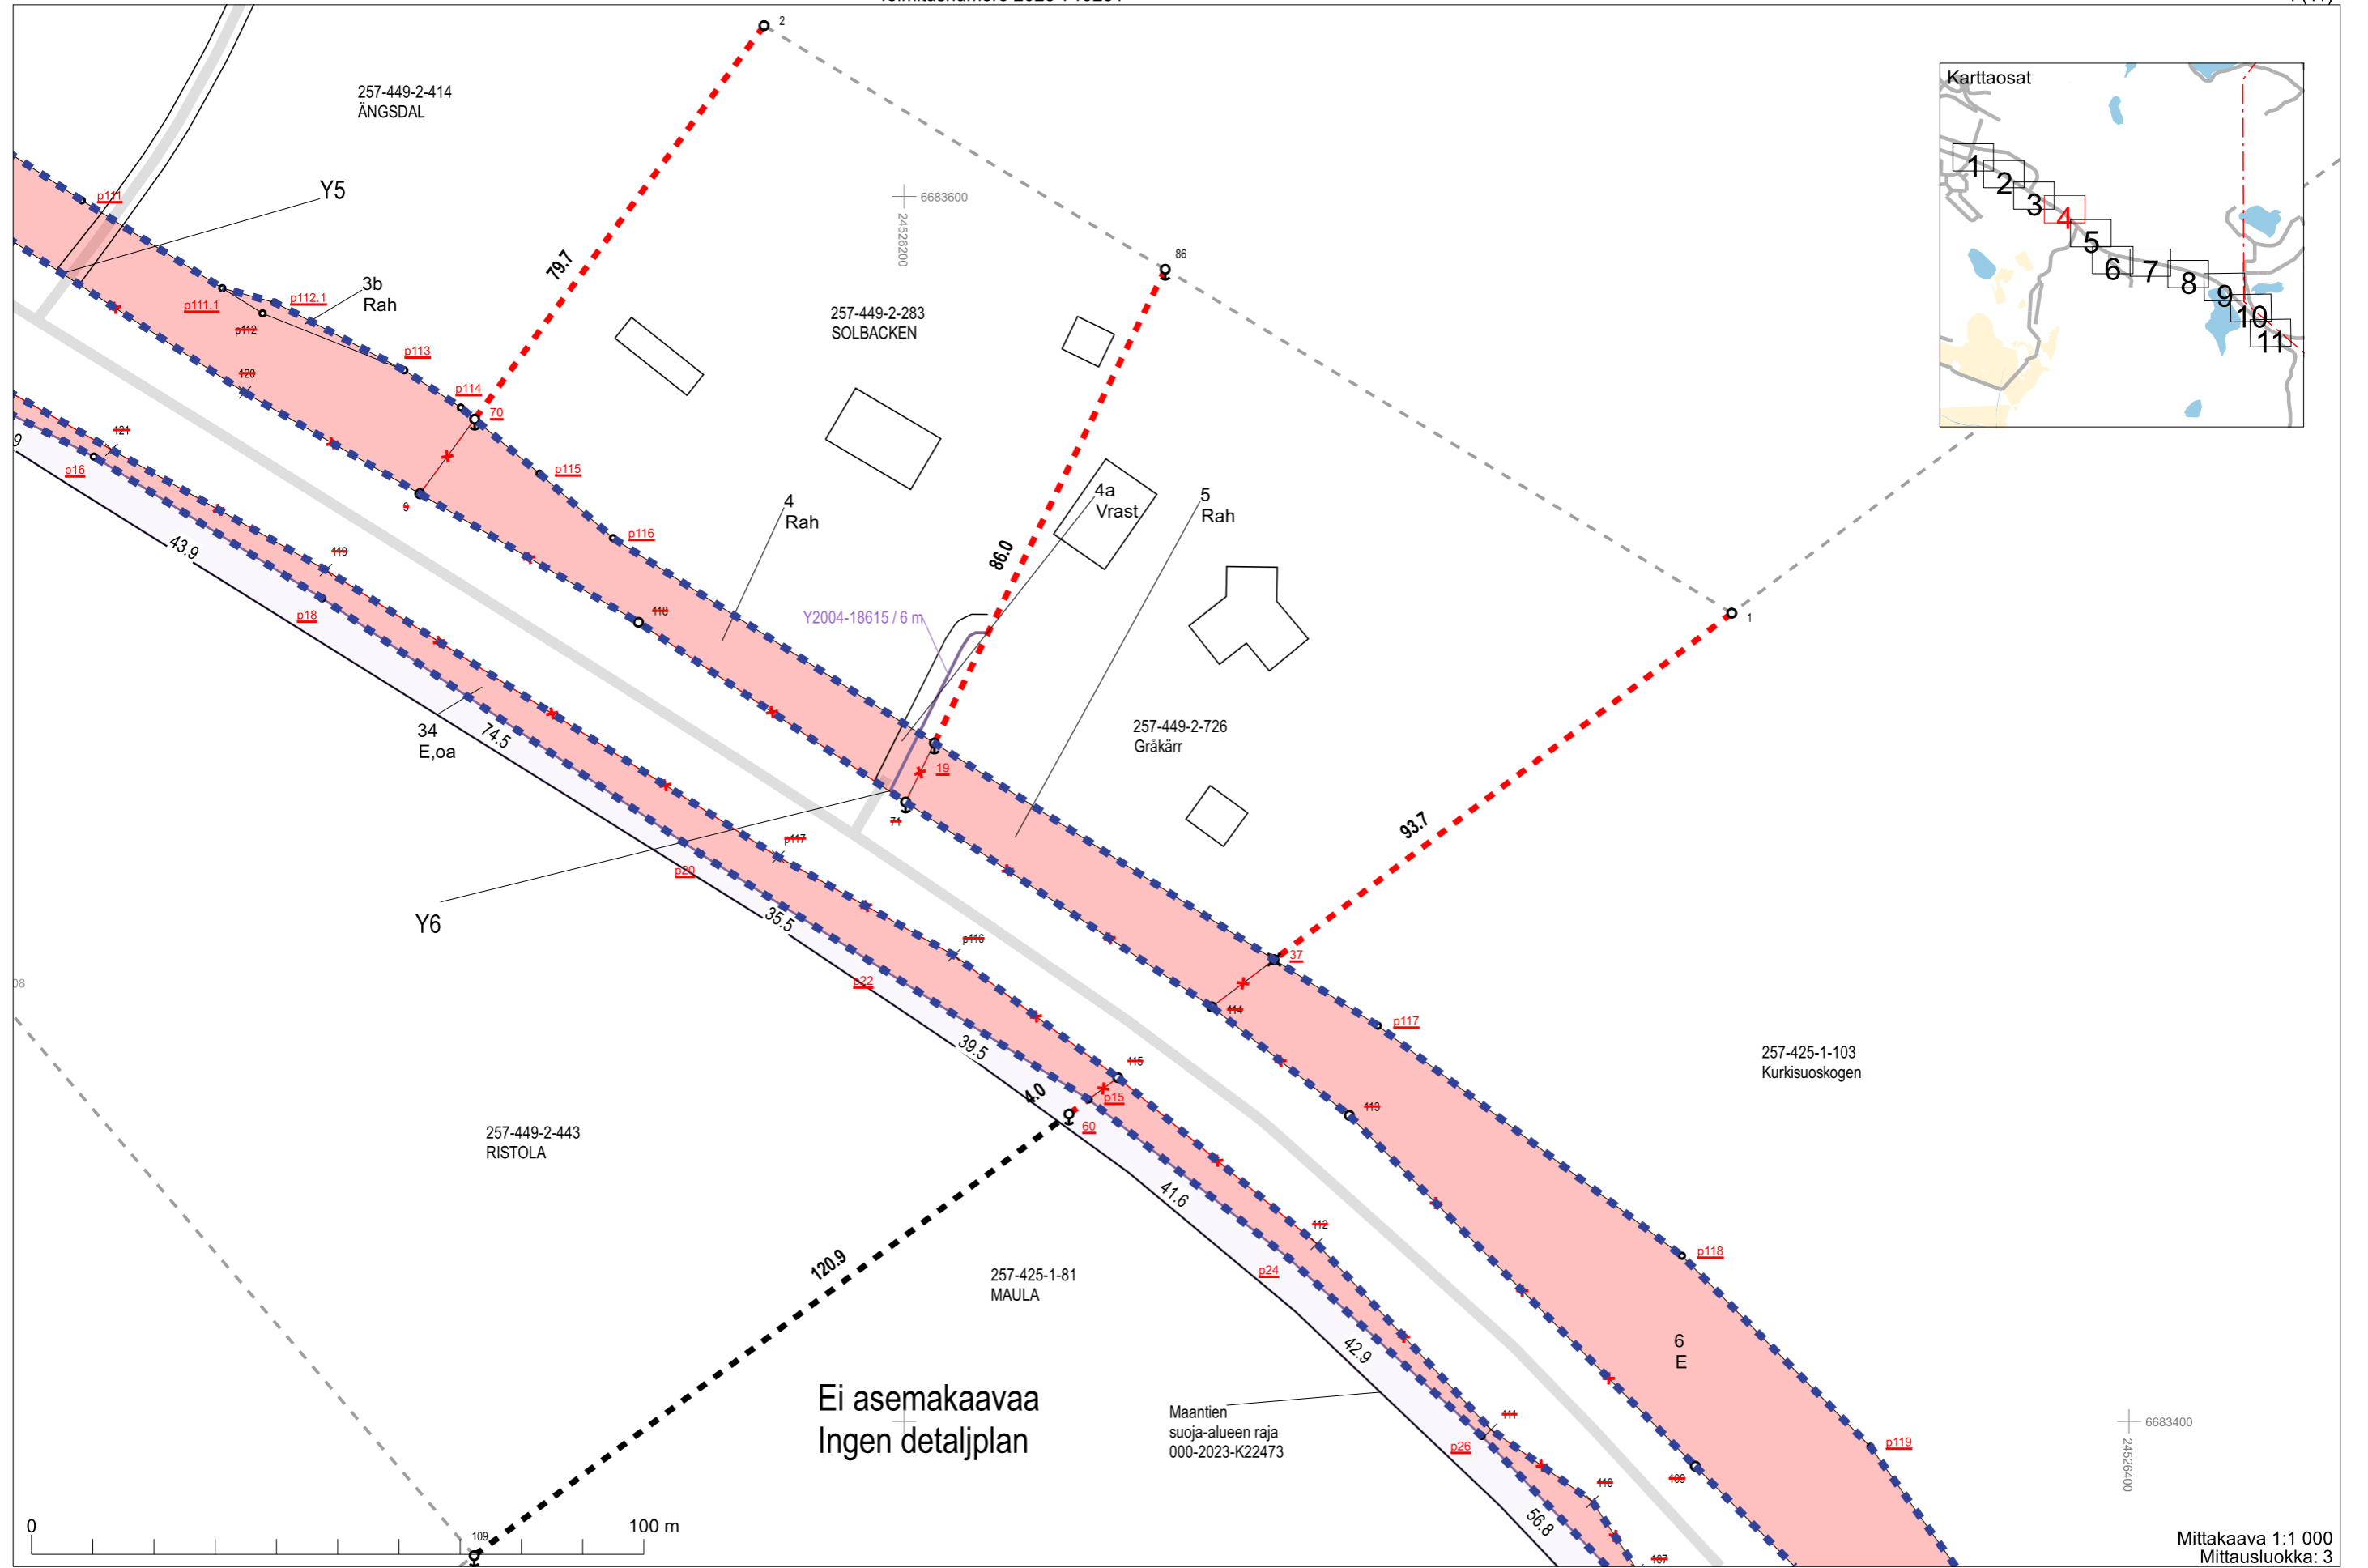

Asemakaava-alue
Detailplaneområde

Asemakaava-alueen raja
Detailplaneområdets gräns

Ei asemakaavaa
Ingen detaljplan

Mittakaava 1:1 000
Mittausluokka: 3

Koordinaattijärjestelmä: ETRS-GKn/peruskoordinaatisto

Mittakaava 1:1 000
Mittausluokka: 3

Ei asemakaavaa
Ingen detaljplan

Maantien
suoja-alueen raja
000-2023-K22473

257-425-3-64
TAMPAJASKOG