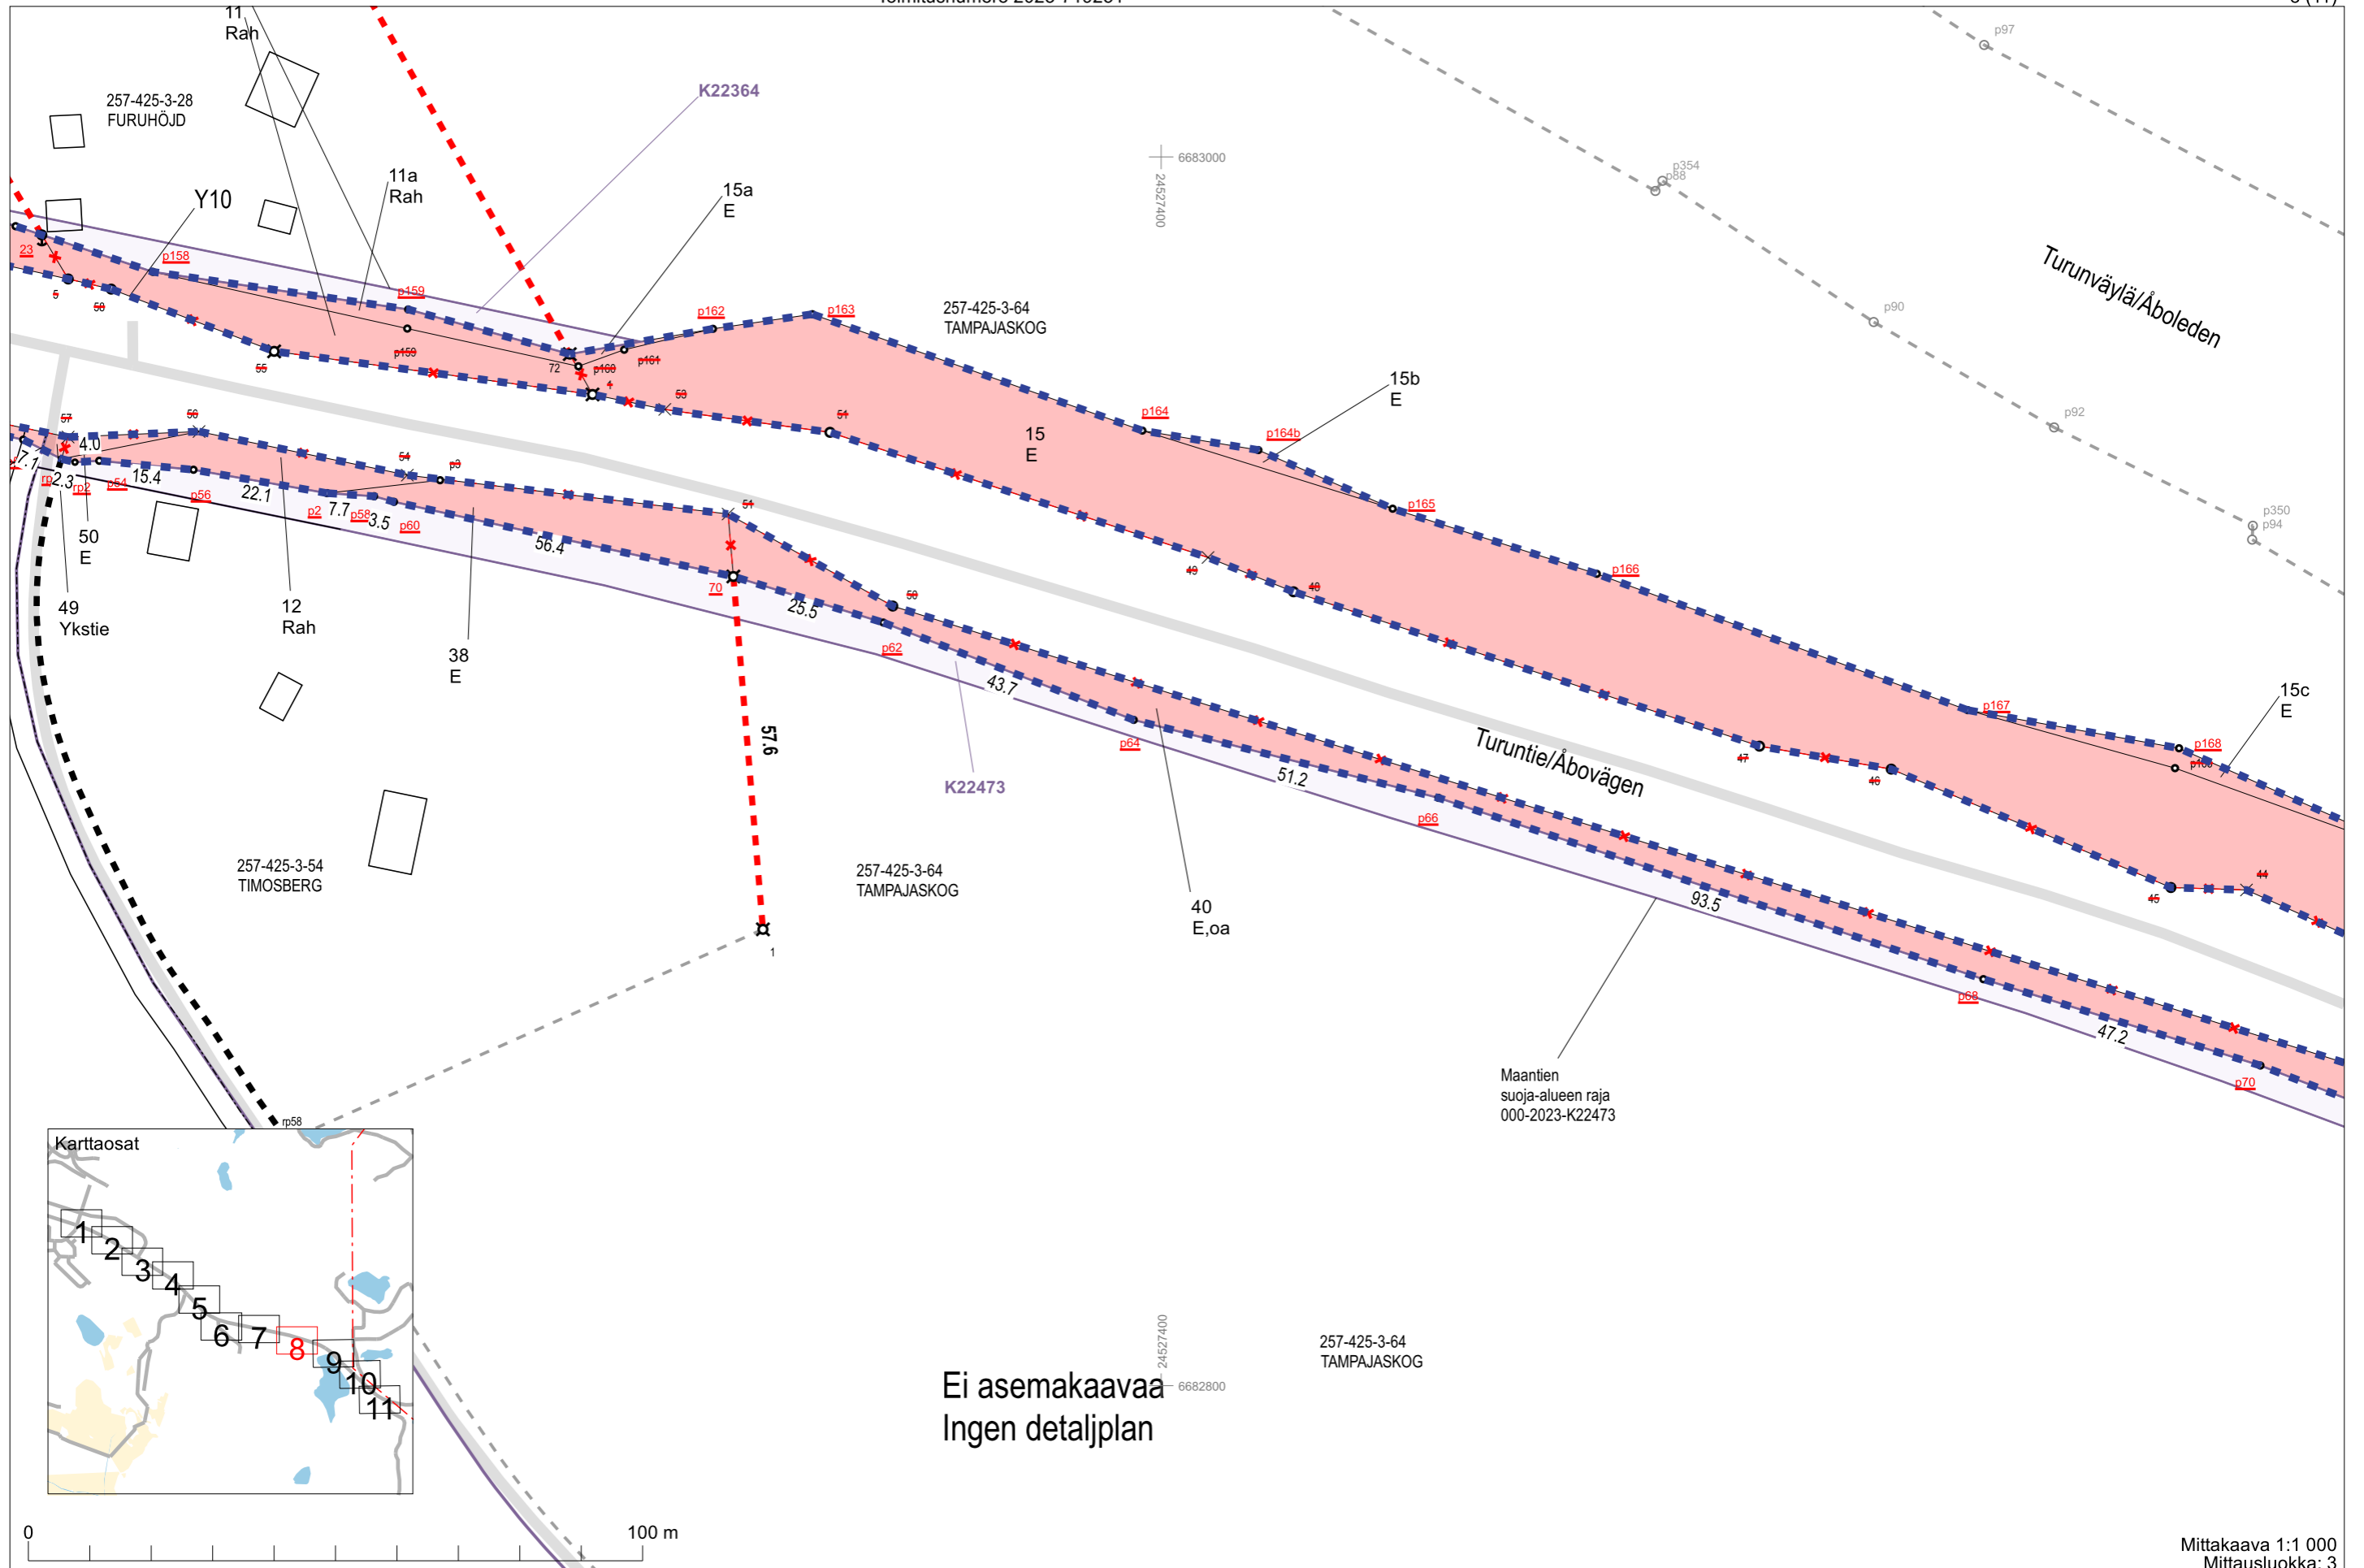

Asemakaava-alue
Detailplaneområde

Asemakaava-alueen raja
Detailplaneområdets gräns

Ei asemakaavaa
Ingen detaljplan

Mittakaava 1:1 000
Mittausluokka: 3

Koordinaattijärjestelmä: ETRS-GKn/peruskoordinaatisto

Mittakaava 1:1 000
Mittausluokka: 3

Ei asemakaavaa
Ingen detaljplan

Maantien
suoja-alueen raja
000-2023-K22473

257-425-3-64
TAMPAJASKOG