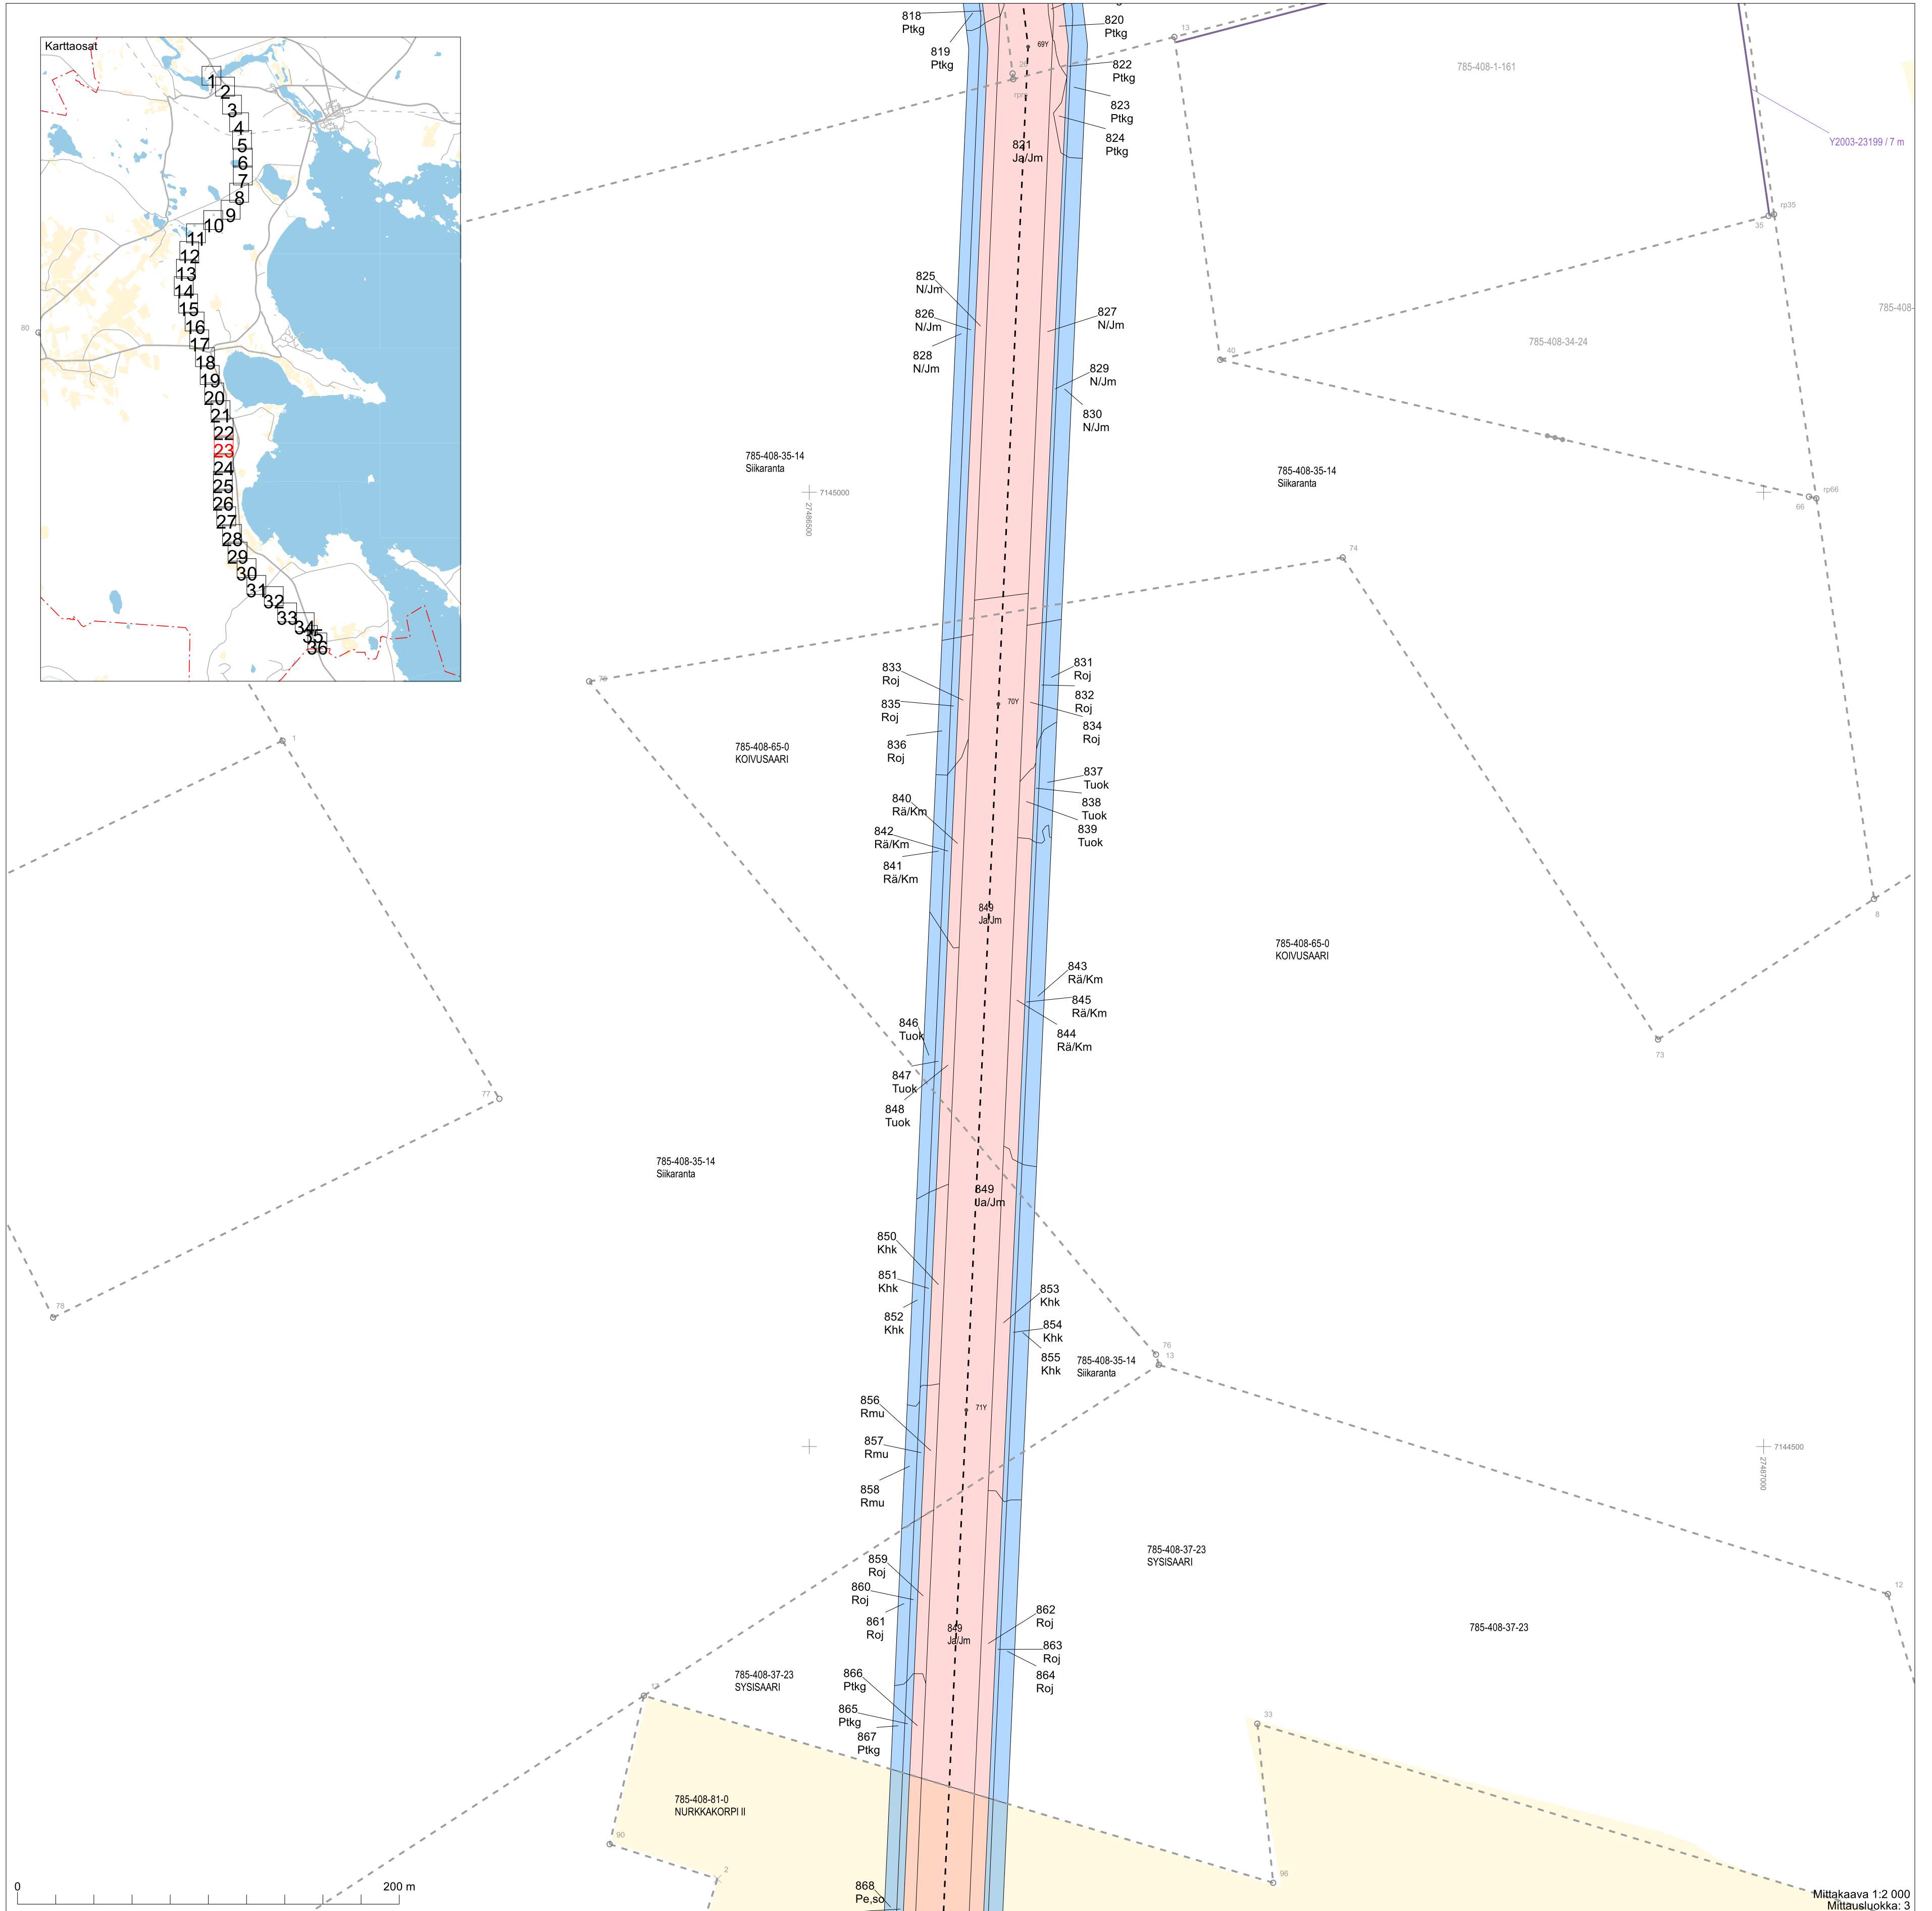

785-409-6
KUKKOSU

785-408-36-5
PILOLAHTI

Mittakaava 1:2 000
Mittausluokka: 3

Koordinaattijärjestelmä: ETRS-GKN/peruskkoordinaatisto

Mittakaava 1:2 000
Mittausluokka: 3

Koordinaattijärjestelmä: ETRS-GKN/peruskkoordinaatisto

7135000
27491400

785-409-43-0
LISA-KANNOKKO

Mittakaava 1:1 000
Mittausluokka: 3

Koordinaattijärjestelmä: ETRS-GKn/peruskoordinaatisto