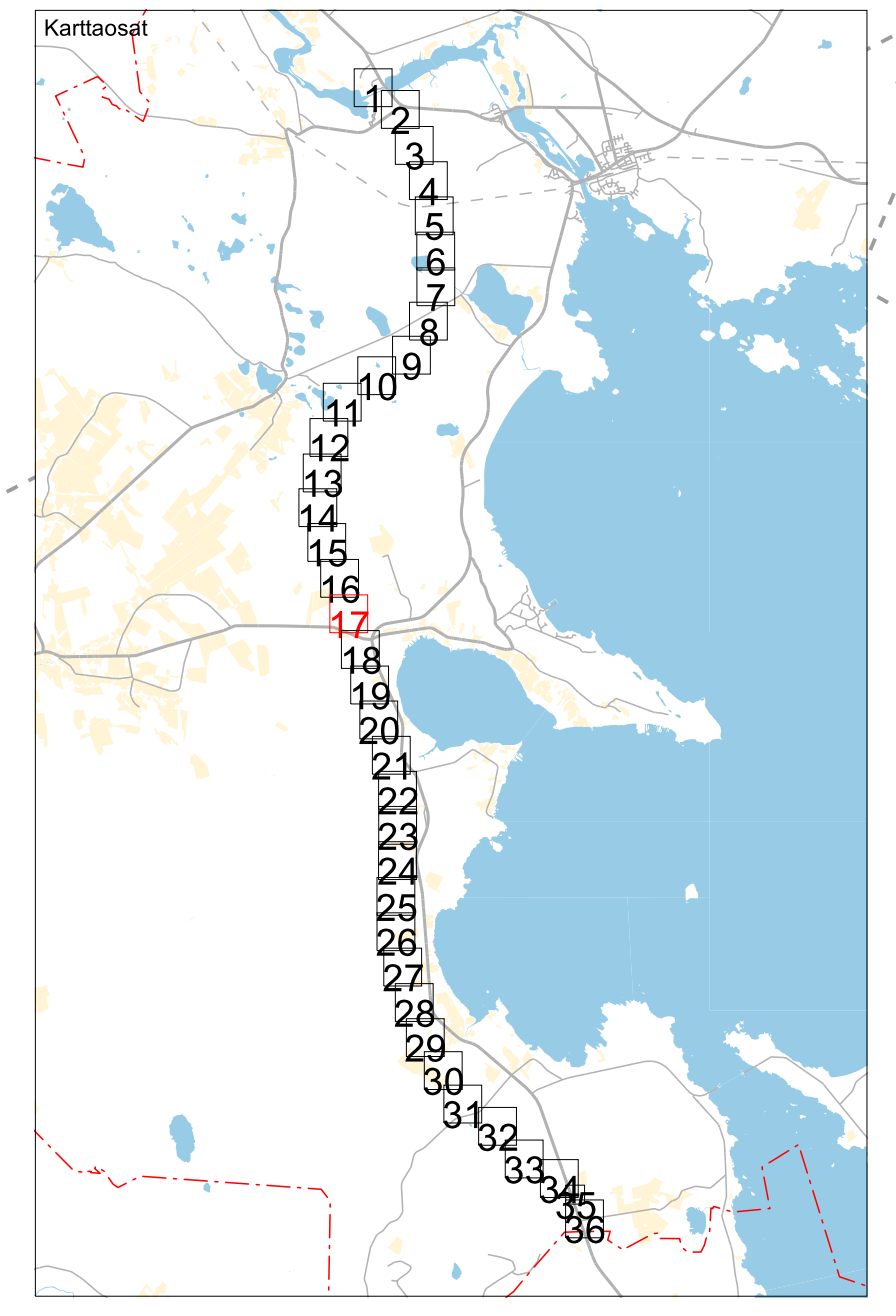

785-409-6
KUKKOSU

785-408-36-5
PILOLAHTI

Mittakaava 1:2 000
Mittausluokka: 3

Koordinaattijärjestelmä: ETRS-GKN/peruskkoordinaatisto

Mittakaava 1:2 000
Mittausluokka: 3

Koordinaattijärjestelmä: ETRS-GKN/peruskkoordinaatisto

7135000
27491400

785-409-43-0
LISA-KANNOKKO

Mittakaava 1:1 000
Mittausluokka: 3

Koordinaattijärjestelmä: ETRS-GKn/peruskoordinaatisto