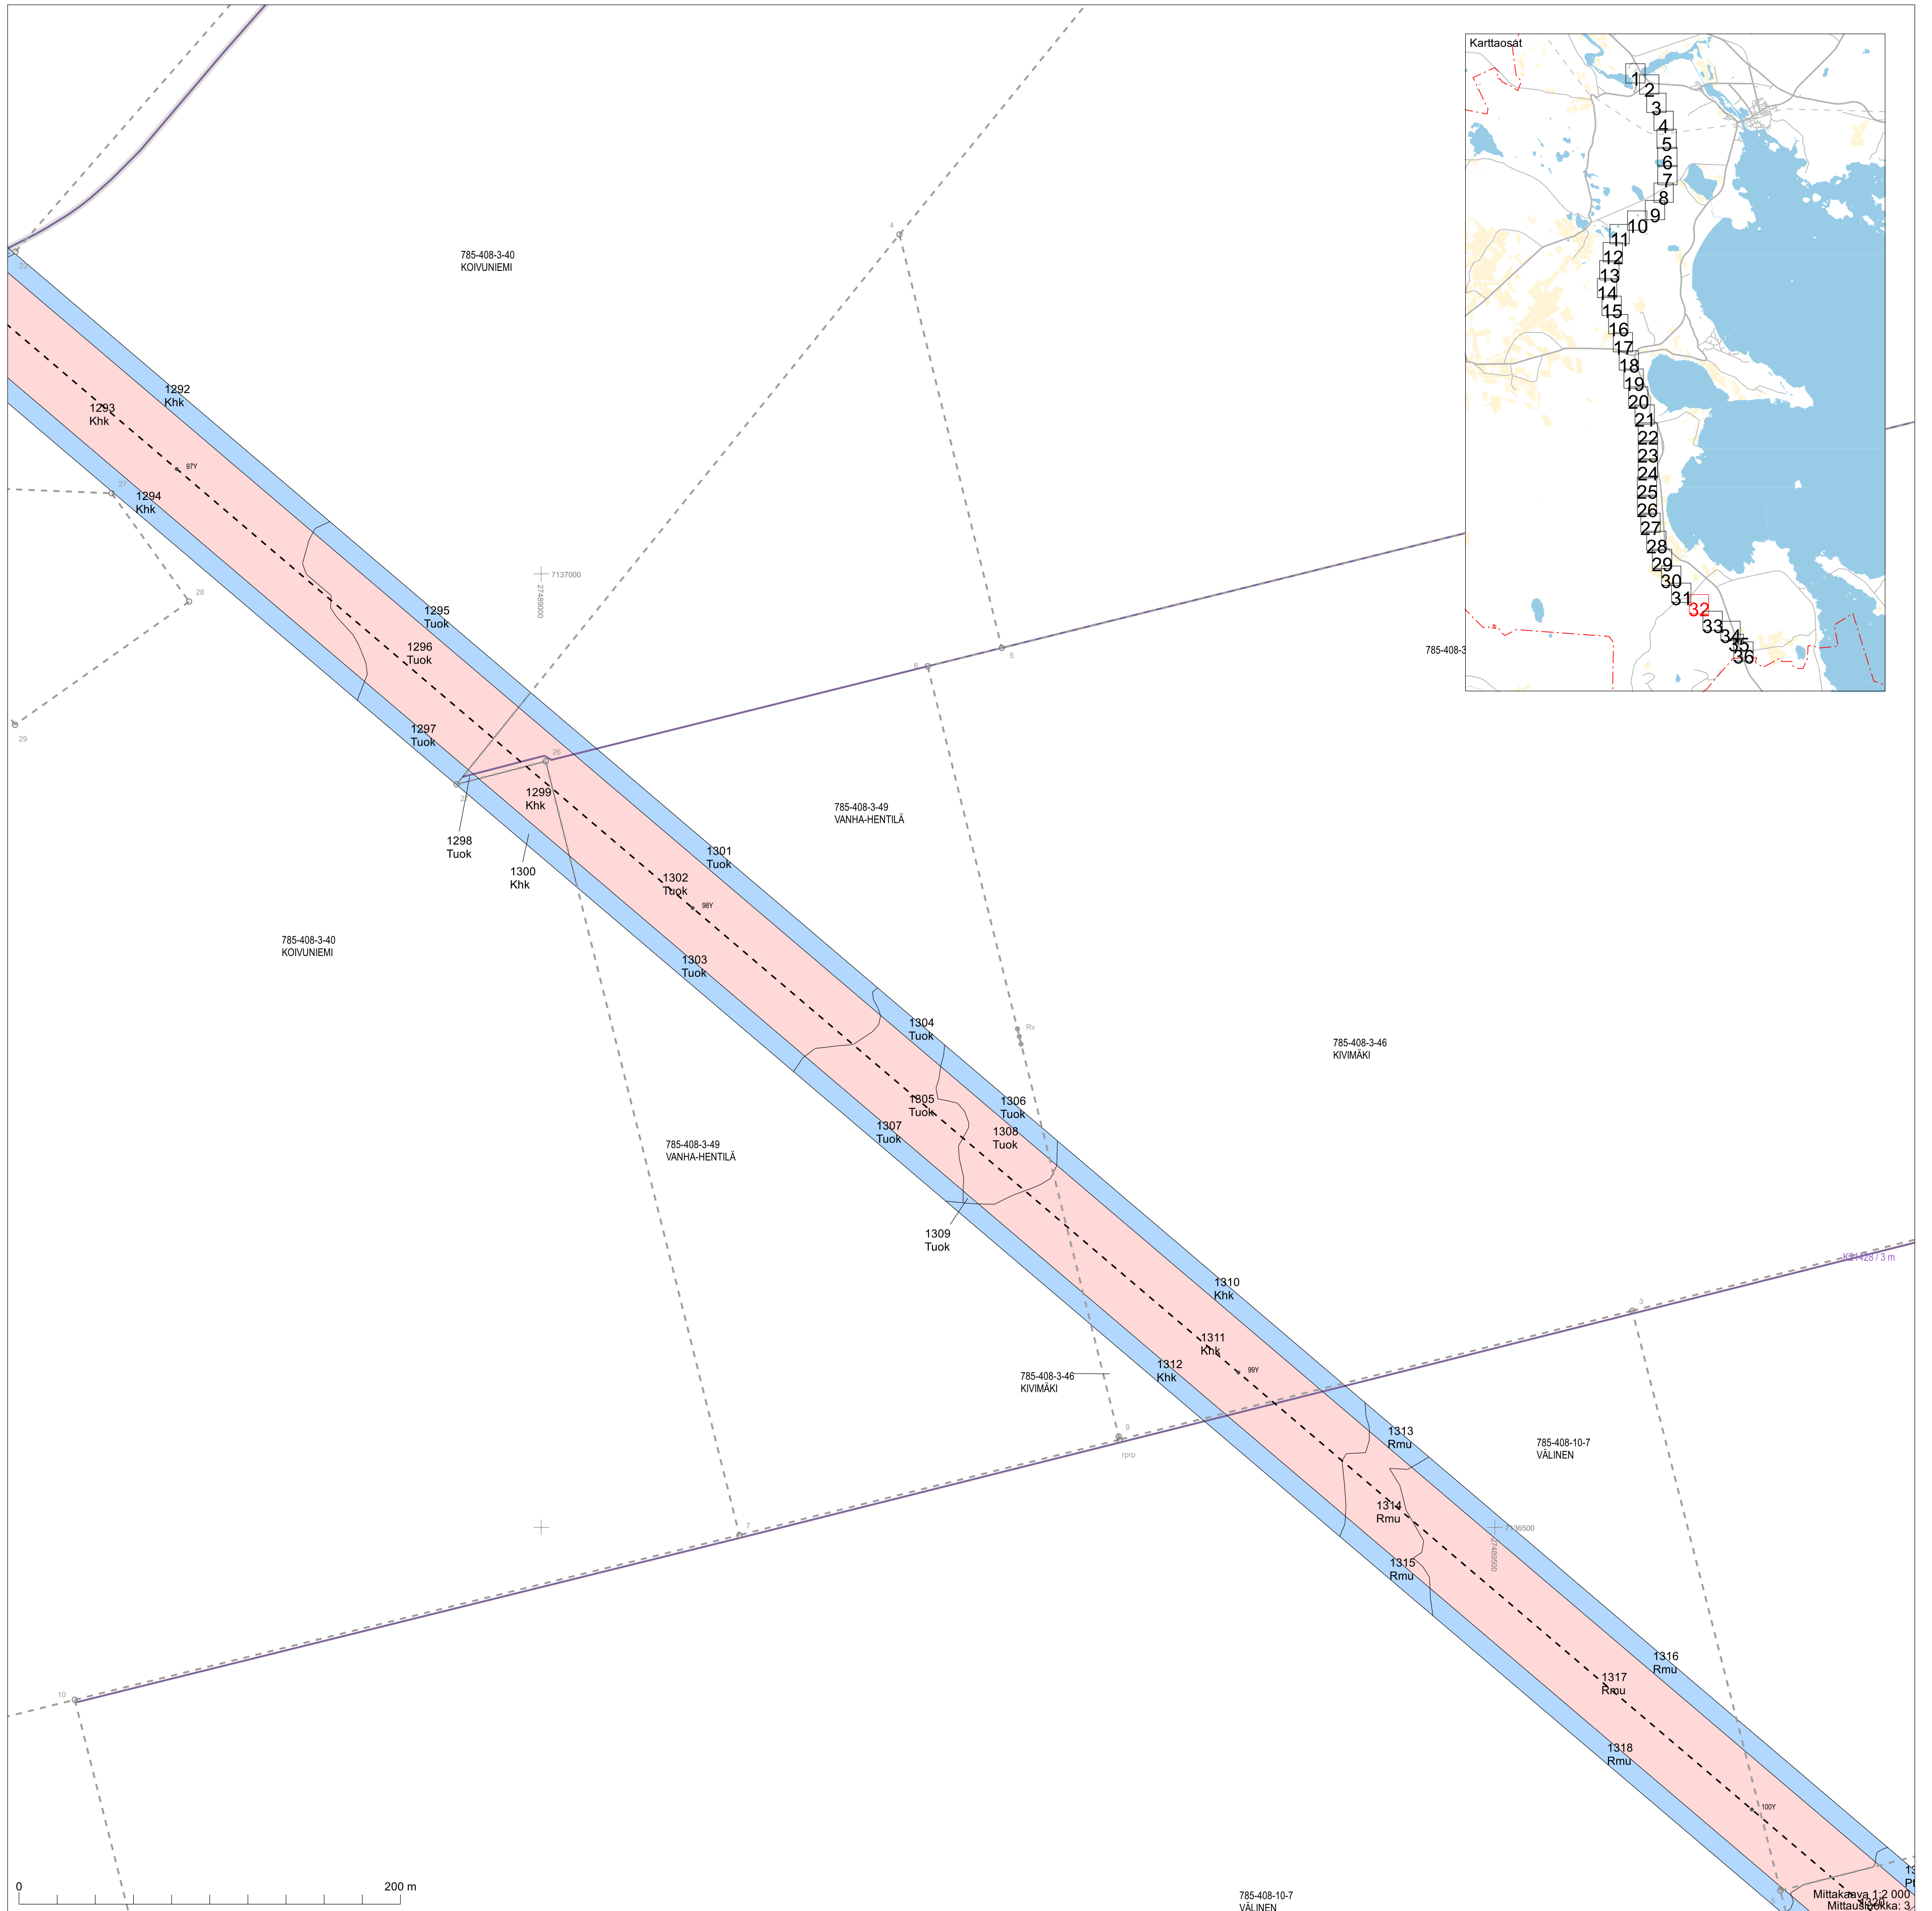

785-409-6
KUKKOSU

785-408-36-5
PILOLAHTI

Mittakaava 1:2 000
Mittausluokka: 3

Koordinaattijärjestelmä: ETRS-GKN/peruskkoordinaatisto

Mittakaava 1:2 000
Mittausluokka: 3

Koordinaattijärjestelmä: ETRS-GKN/peruskkoordinaatisto

7135000
27491400

785-409-43-0
LISA-KANNOKKO

Mittakaava 1:1 000
Mittausluokka: 3

Koordinaattijärjestelmä: ETRS-GKn/peruskoordinaatisto