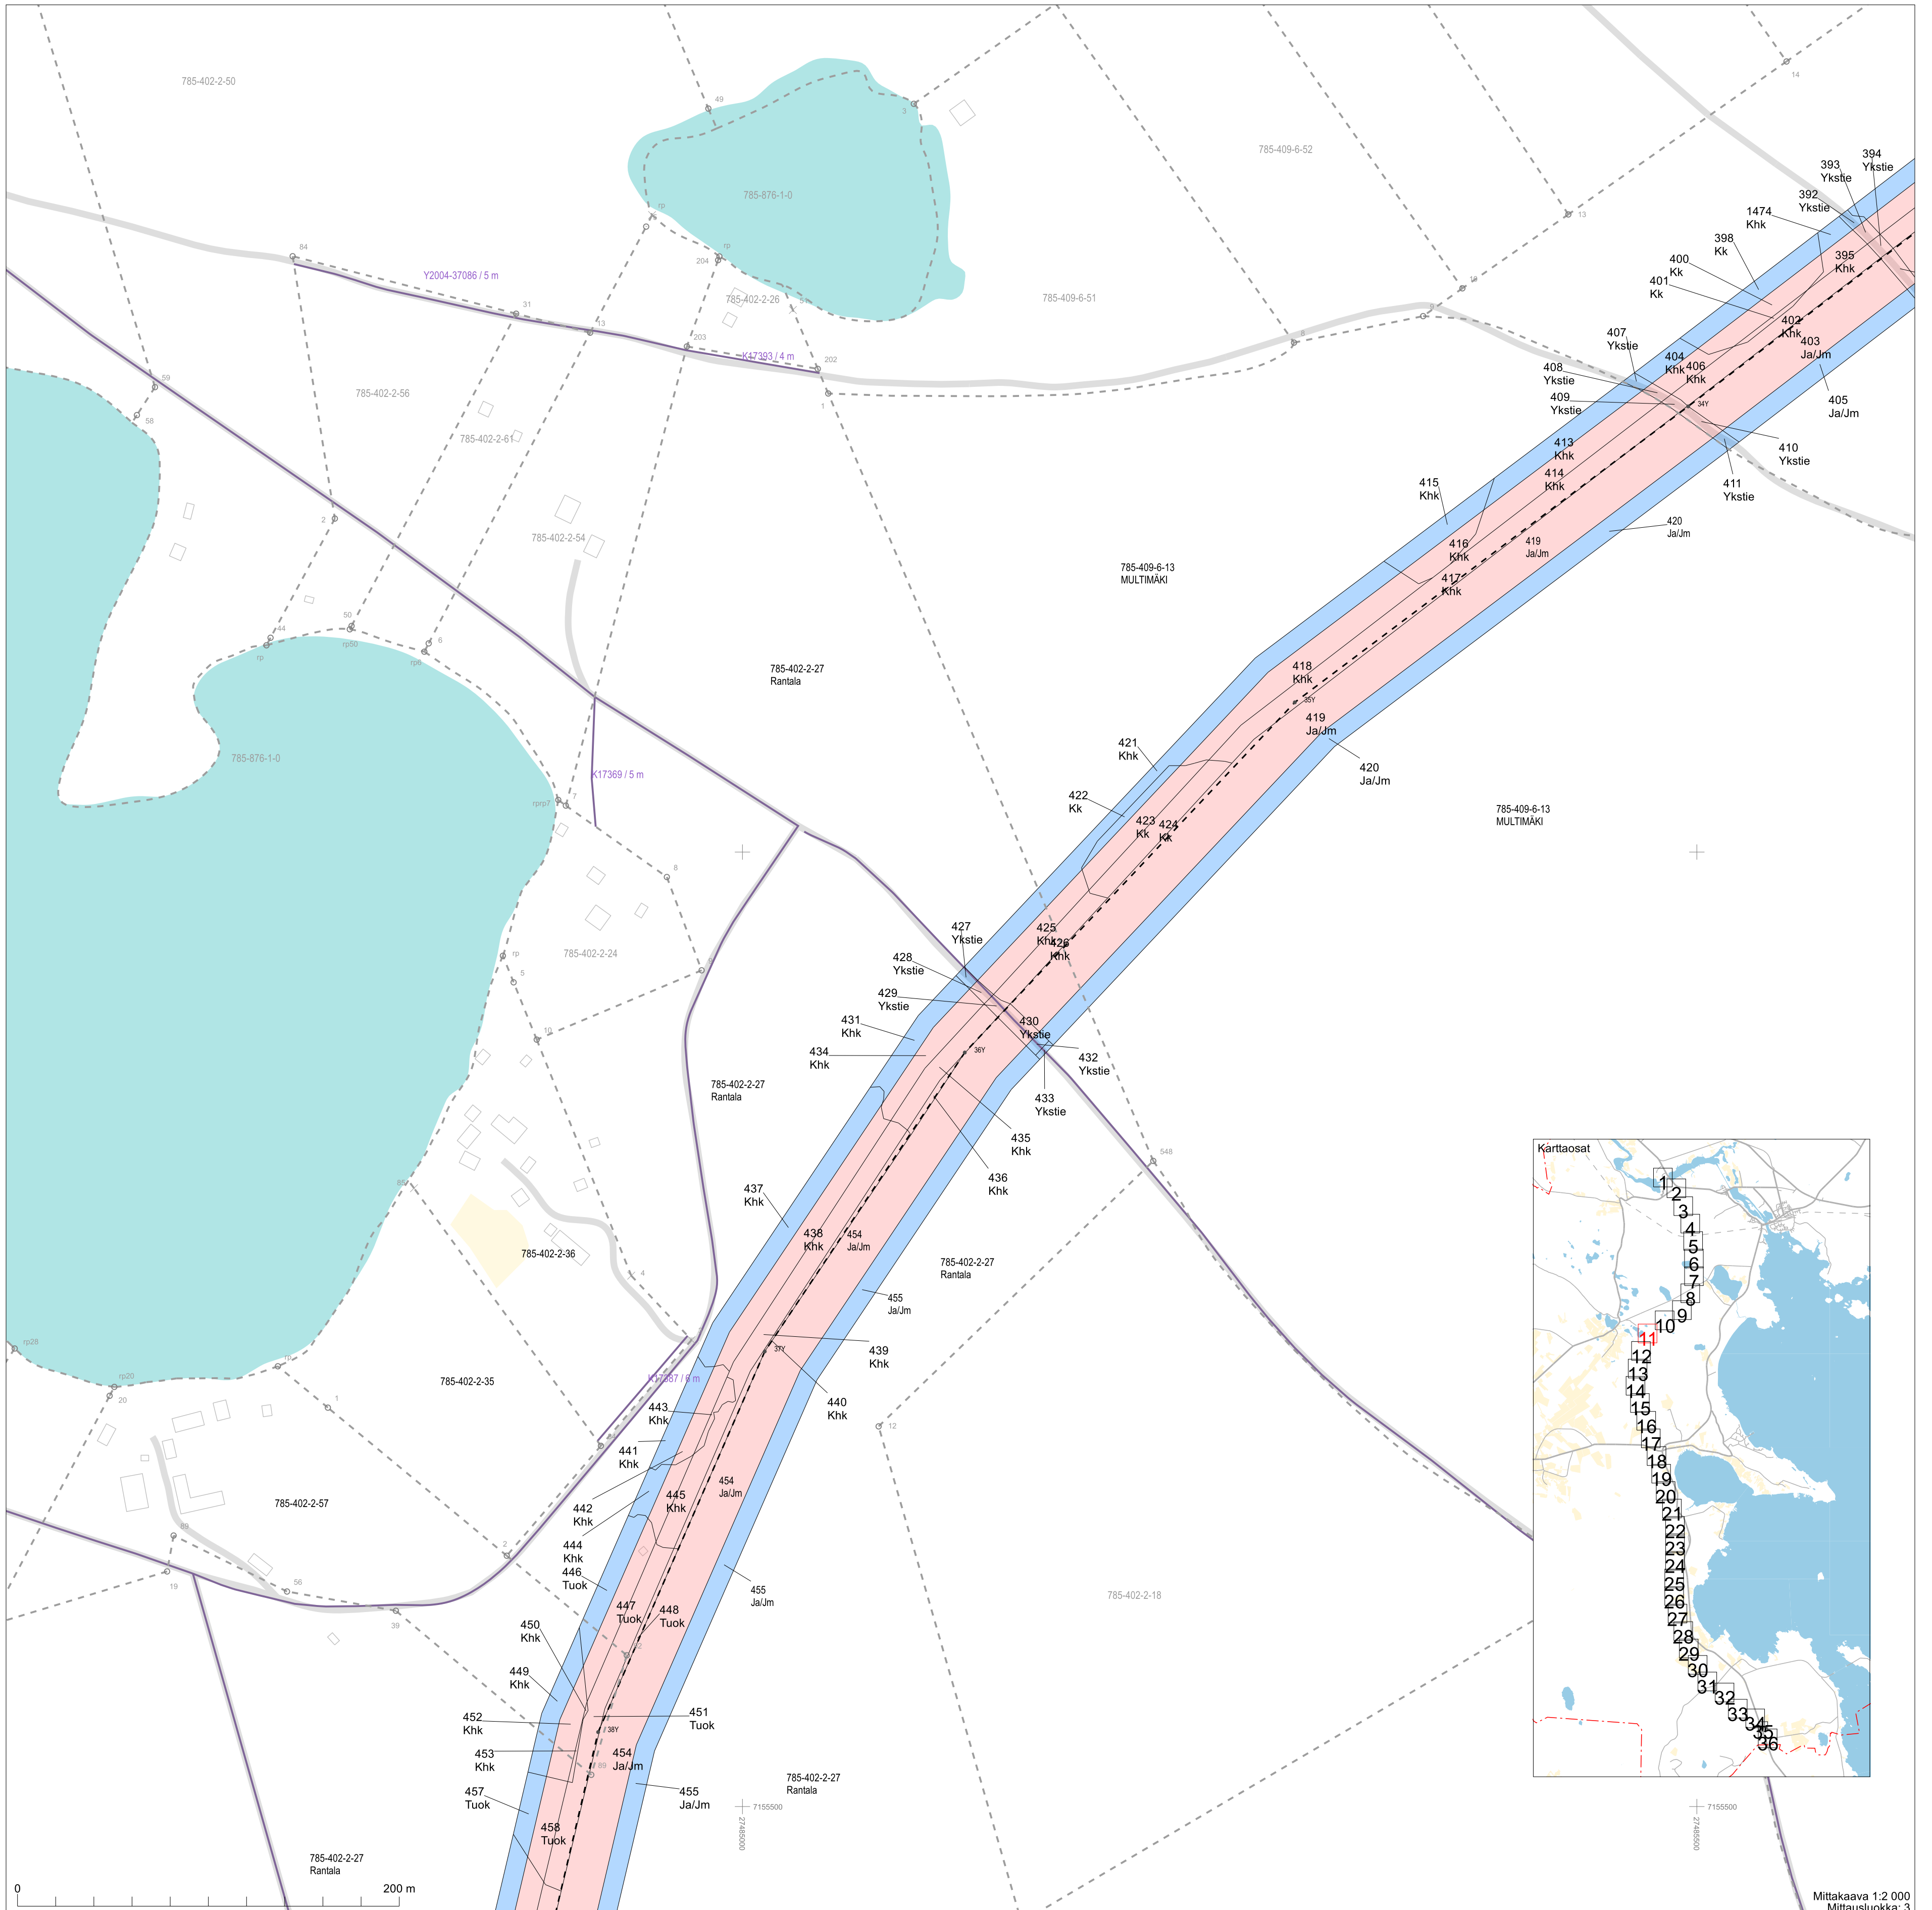

785-409-6
KUKKOSU

785-408-36-5
PILOLAHTI

Mittakaava 1:2 000
Mittausluokka: 3

Koordinaattijärjestelmä: ETRS-GKN/peruskkoordinaatisto

Mittakaava 1:2 000
Mittausluokka: 3

Koordinaattijärjestelmä: ETRS-GKN/peruskkoordinaatisto

7135000
27491400

785-409-43-0
LISA-KANNOKKO

Mittakaava 1:1 000
Mittausluokka: 3

Koordinaattijärjestelmä: ETRS-GKn/peruskoordinaatisto