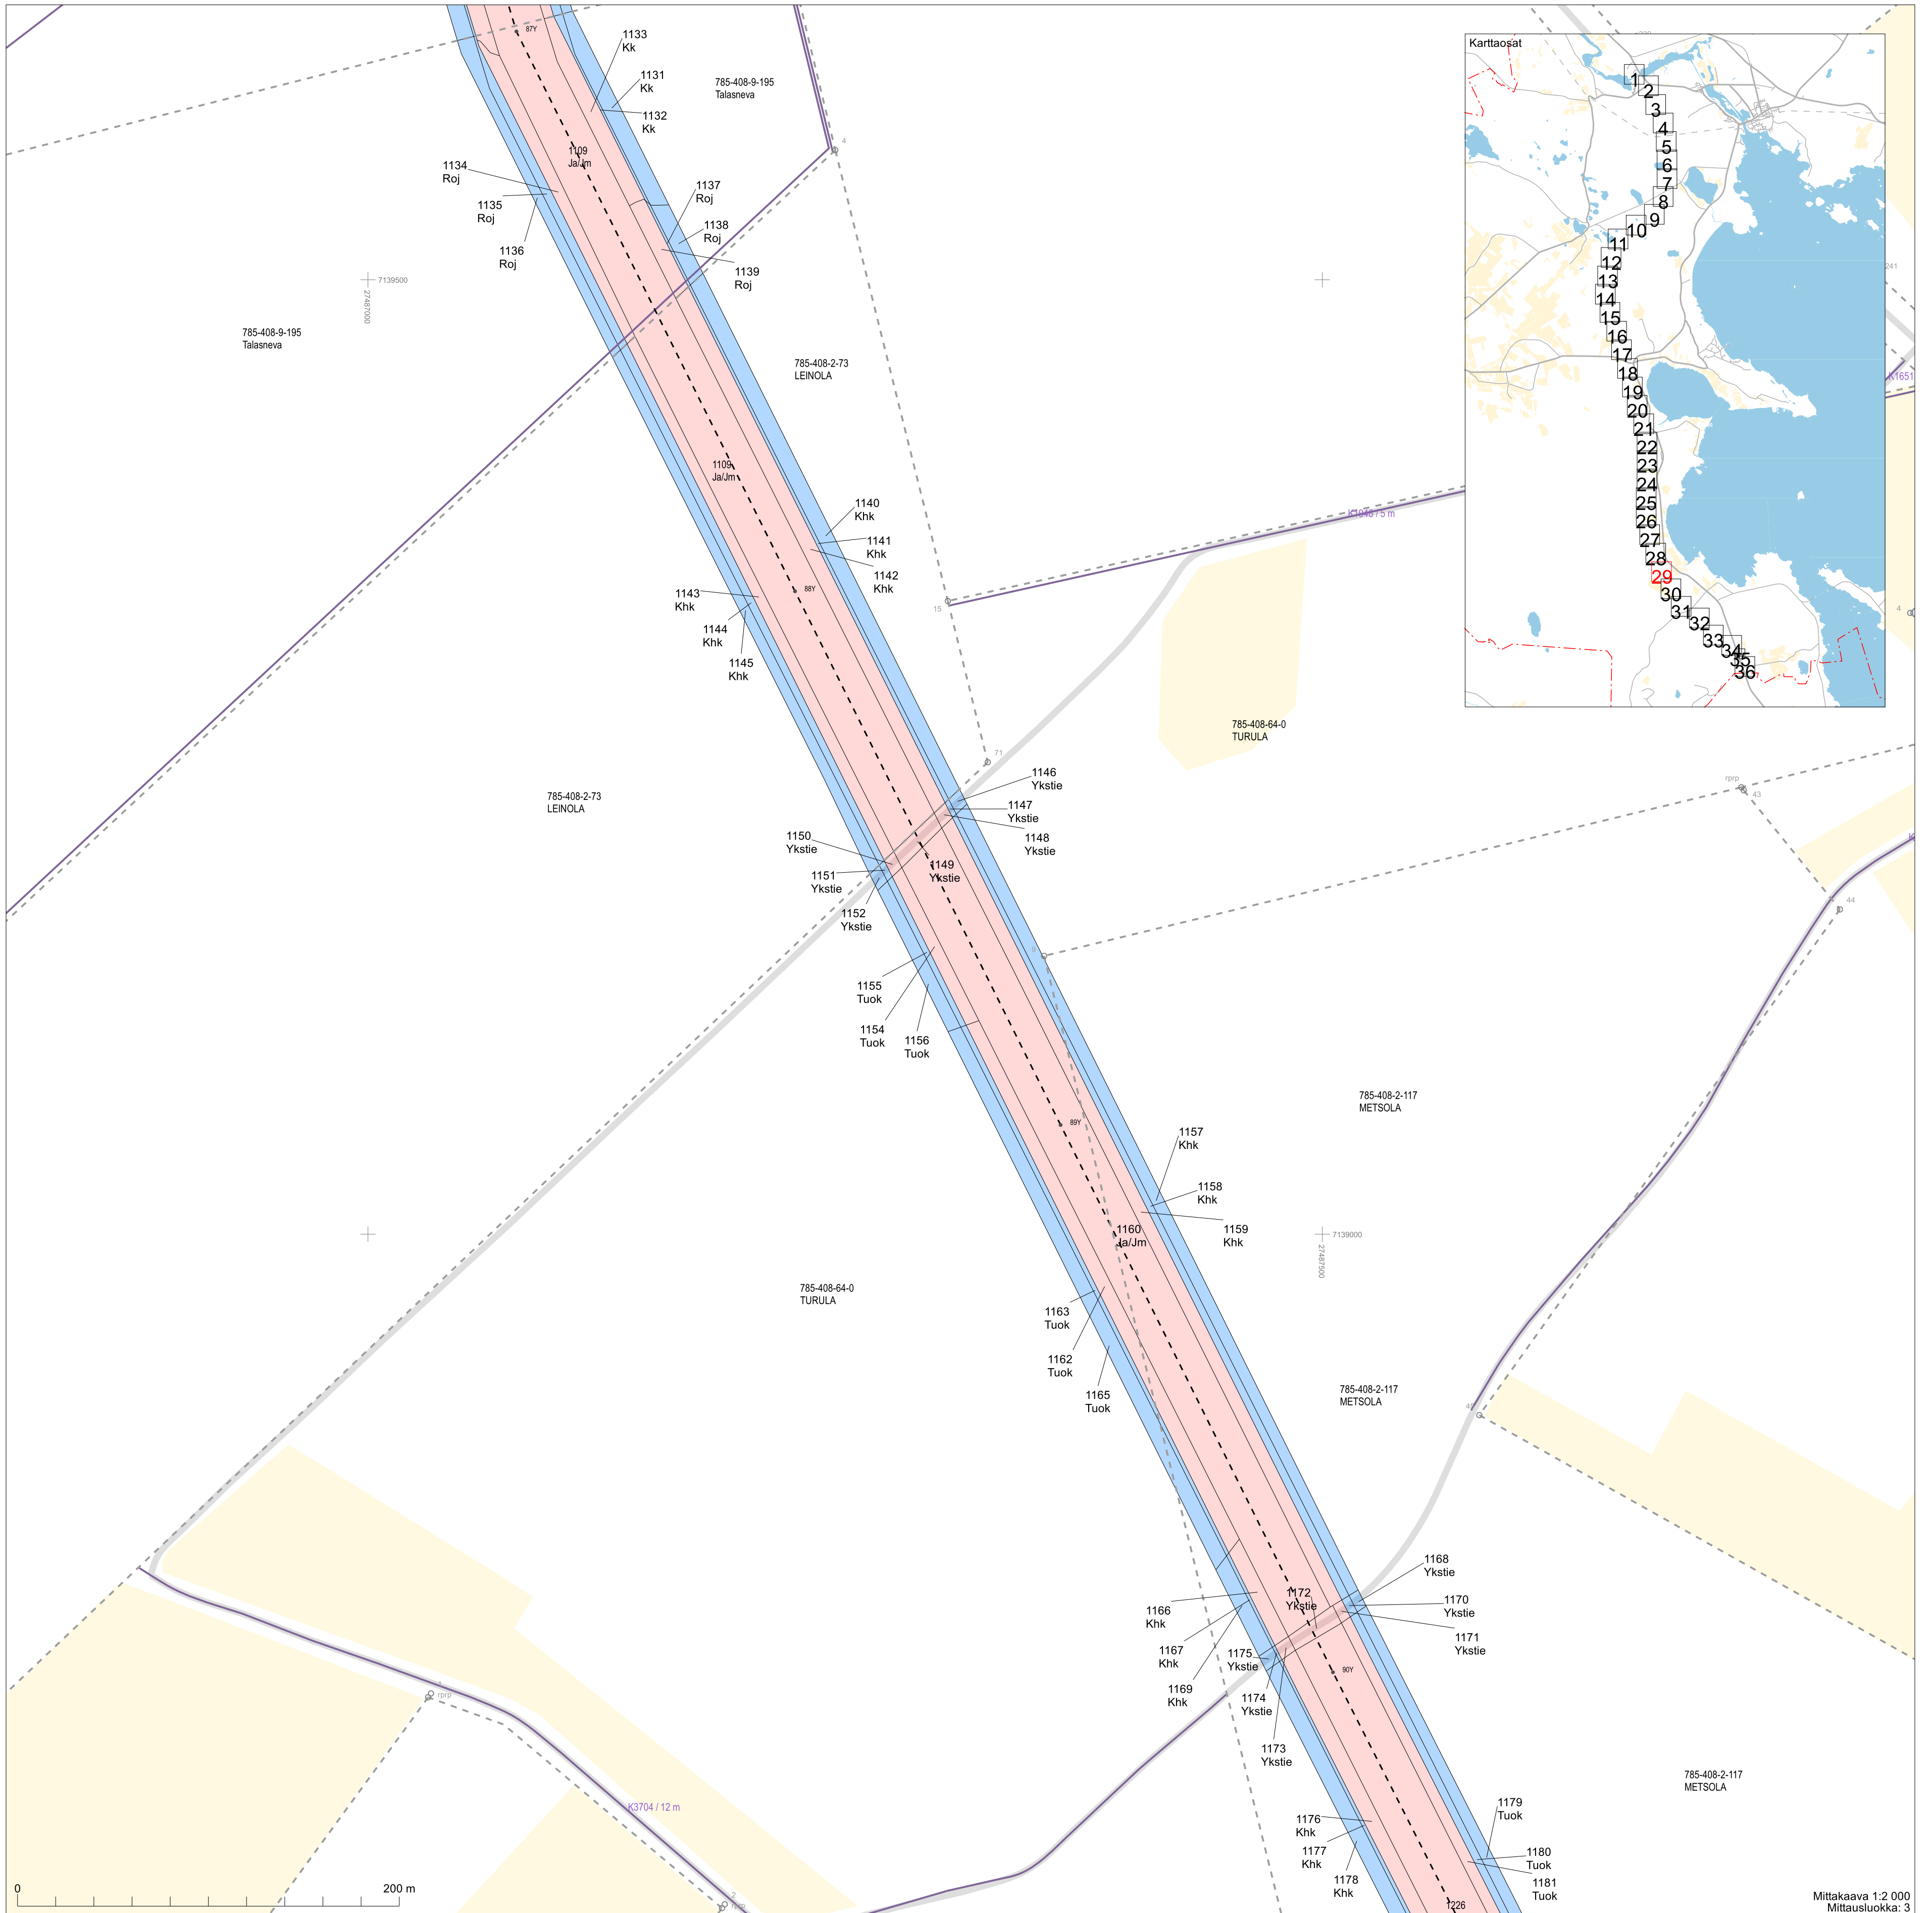

785-409-6
KUKKOSU

785-408-36-5
PILOLAHTI

Mittakaava 1:2 000
Mittausluokka: 3

Koordinaattijärjestelmä: ETRS-GKN/peruskkoordinaatisto

Mittakaava 1:2 000
Mittausluokka: 3

Koordinaattijärjestelmä: ETRS-GKN/peruskkoordinaatisto

7135000
27491400

785-409-43-0
LISA-KANNOKKO

Mittakaava 1:1 000
Mittausluokka: 3

Koordinaattijärjestelmä: ETRS-GKn/peruskoordinaatisto