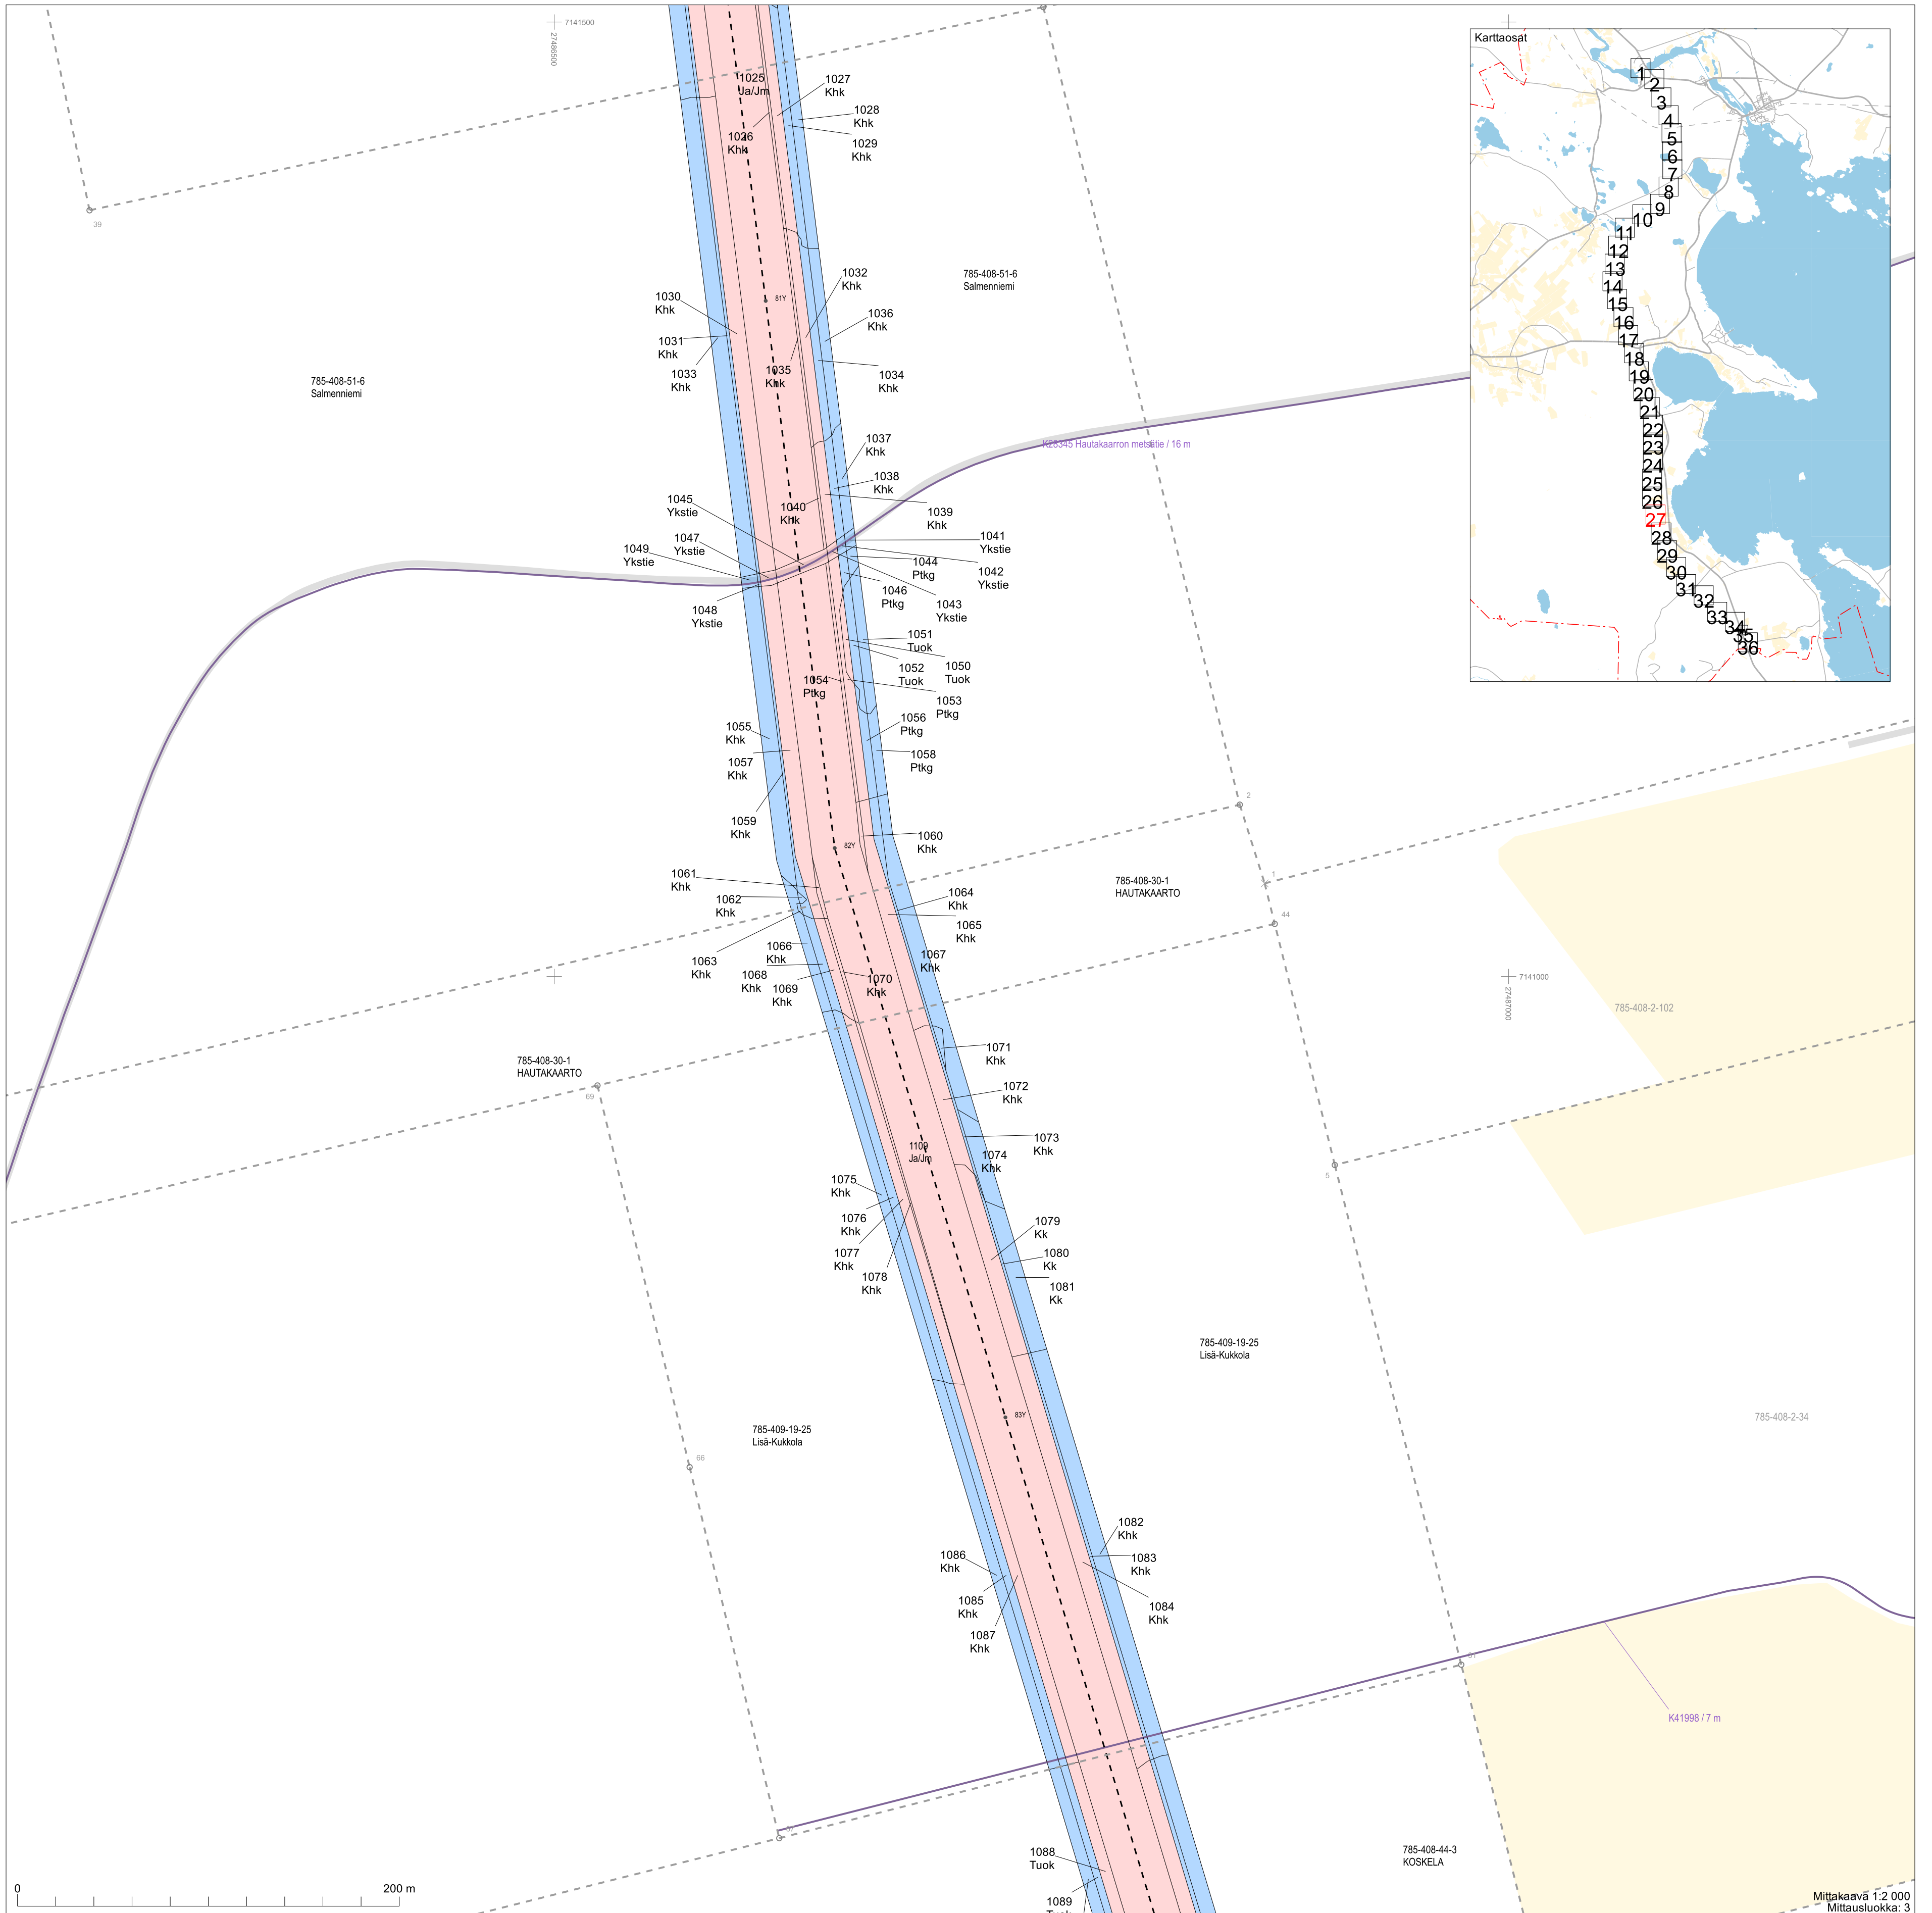

785-409-6
KUKKOSU

785-408-36-5
PILOLAHTI

Mittakaava 1:2 000
Mittausluokka: 3

Koordinaattijärjestelmä: ETRS-GKN/peruskkoordinaatisto

Mittakaava 1:2 000
Mittausluokka: 3

Koordinaattijärjestelmä: ETRS-GKN/peruskkoordinaatisto

7135000
27491400

785-409-43-0
LISA-KANNOKKO

Mittakaava 1:1 000
Mittausluokka: 3

Koordinaattijärjestelmä: ETRS-GKn/peruskoordinaatisto