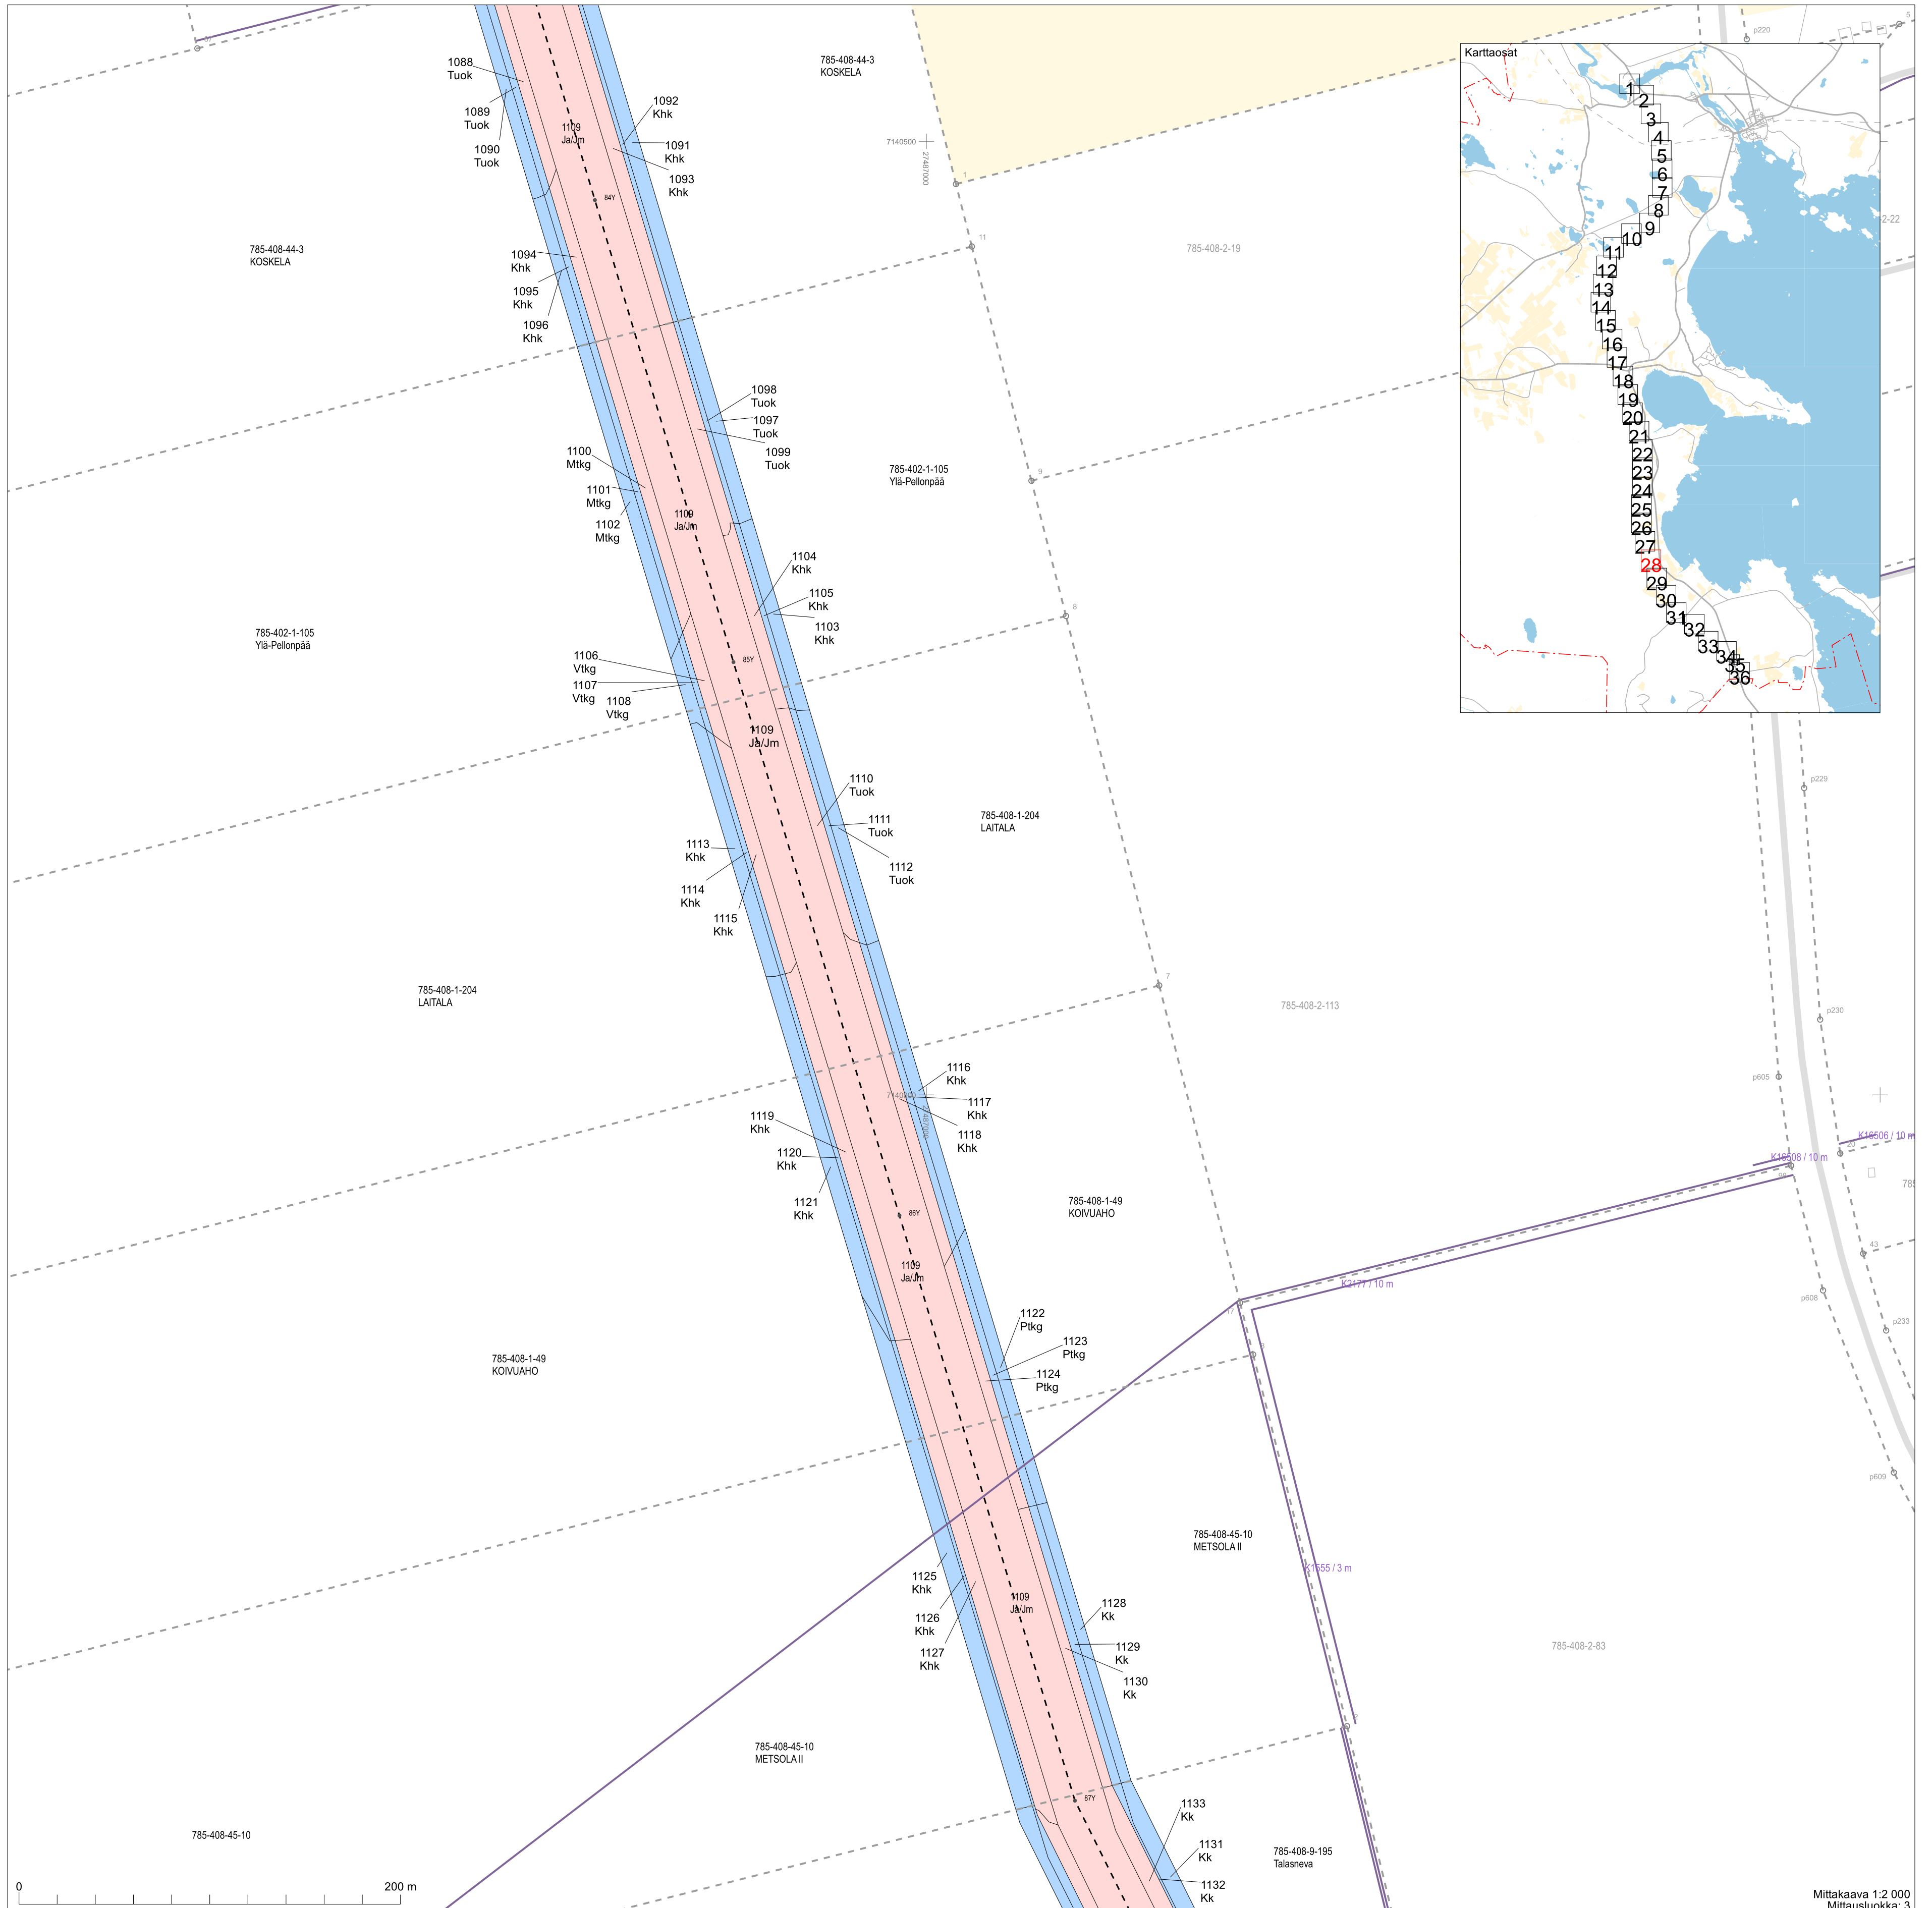

785-409-6
KUKKOSU

785-408-36-5
PILOLAHTI

Mittakaava 1:2 000
Mittausluokka: 3

Koordinaattijärjestelmä: ETRS-GKN/peruskkoordinaatisto

Mittakaava 1:2 000
Mittausluokka: 3

Koordinaattijärjestelmä: ETRS-GKN/peruskkoordinaatisto

7135000
27491400

785-409-43-0
LISA-KANNOKKO

Mittakaava 1:1 000
Mittausluokka: 3

Koordinaattijärjestelmä: ETRS-GKn/peruskoordinaatisto