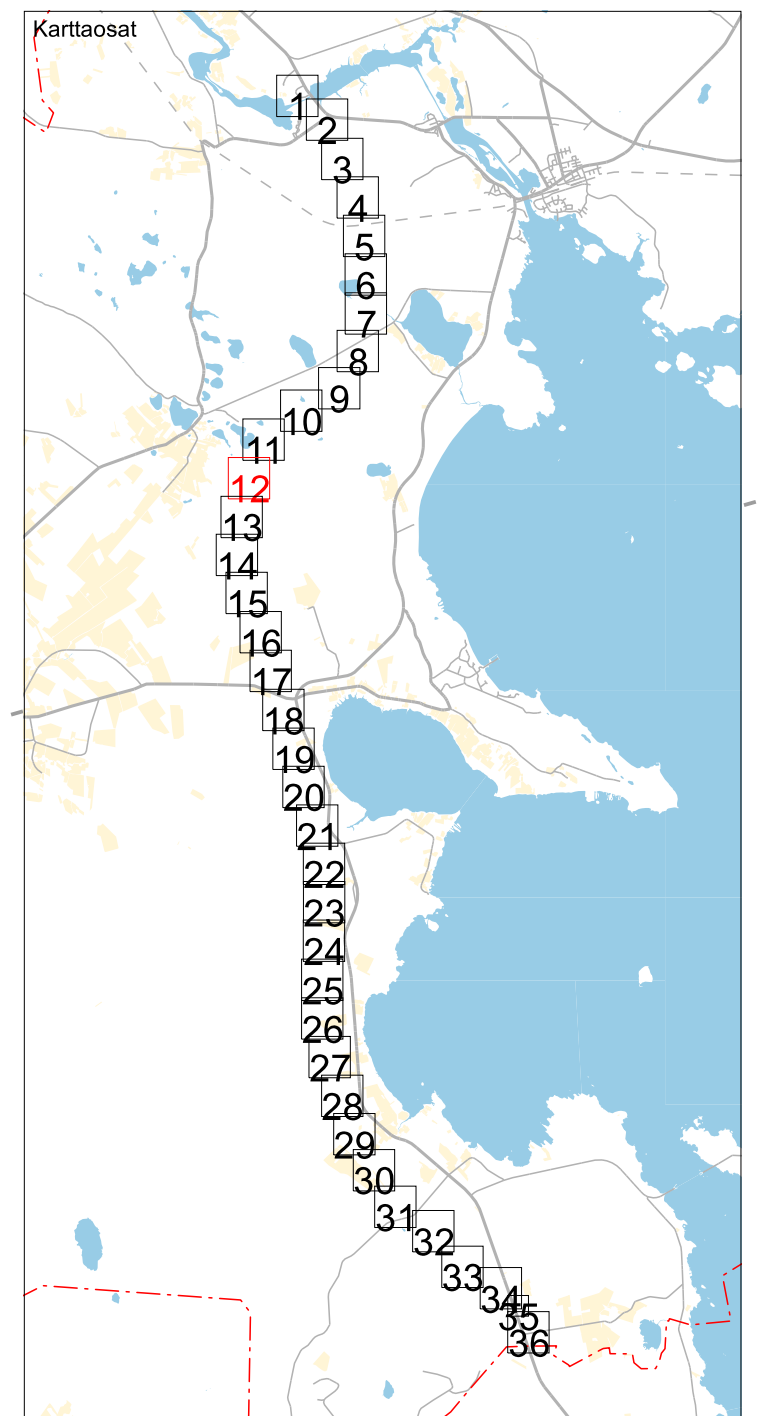

785-409-6
KUKKOSU

785-408-36-5
PILOLAHTI

Mittakaava 1:2 000
Mittausluokka: 3

Koordinaattijärjestelmä: ETRS-GKN/peruskkoordinaatisto

Mittakaava 1:2 000
Mittausluokka: 3

Koordinaattijärjestelmä: ETRS-GKN/peruskkoordinaatisto

7135000
27491400

785-409-43-0
LISA-KANNOKKO

Mittakaava 1:1 000
Mittausluokka: 3

Koordinaattijärjestelmä: ETRS-GKn/peruskoordinaatisto