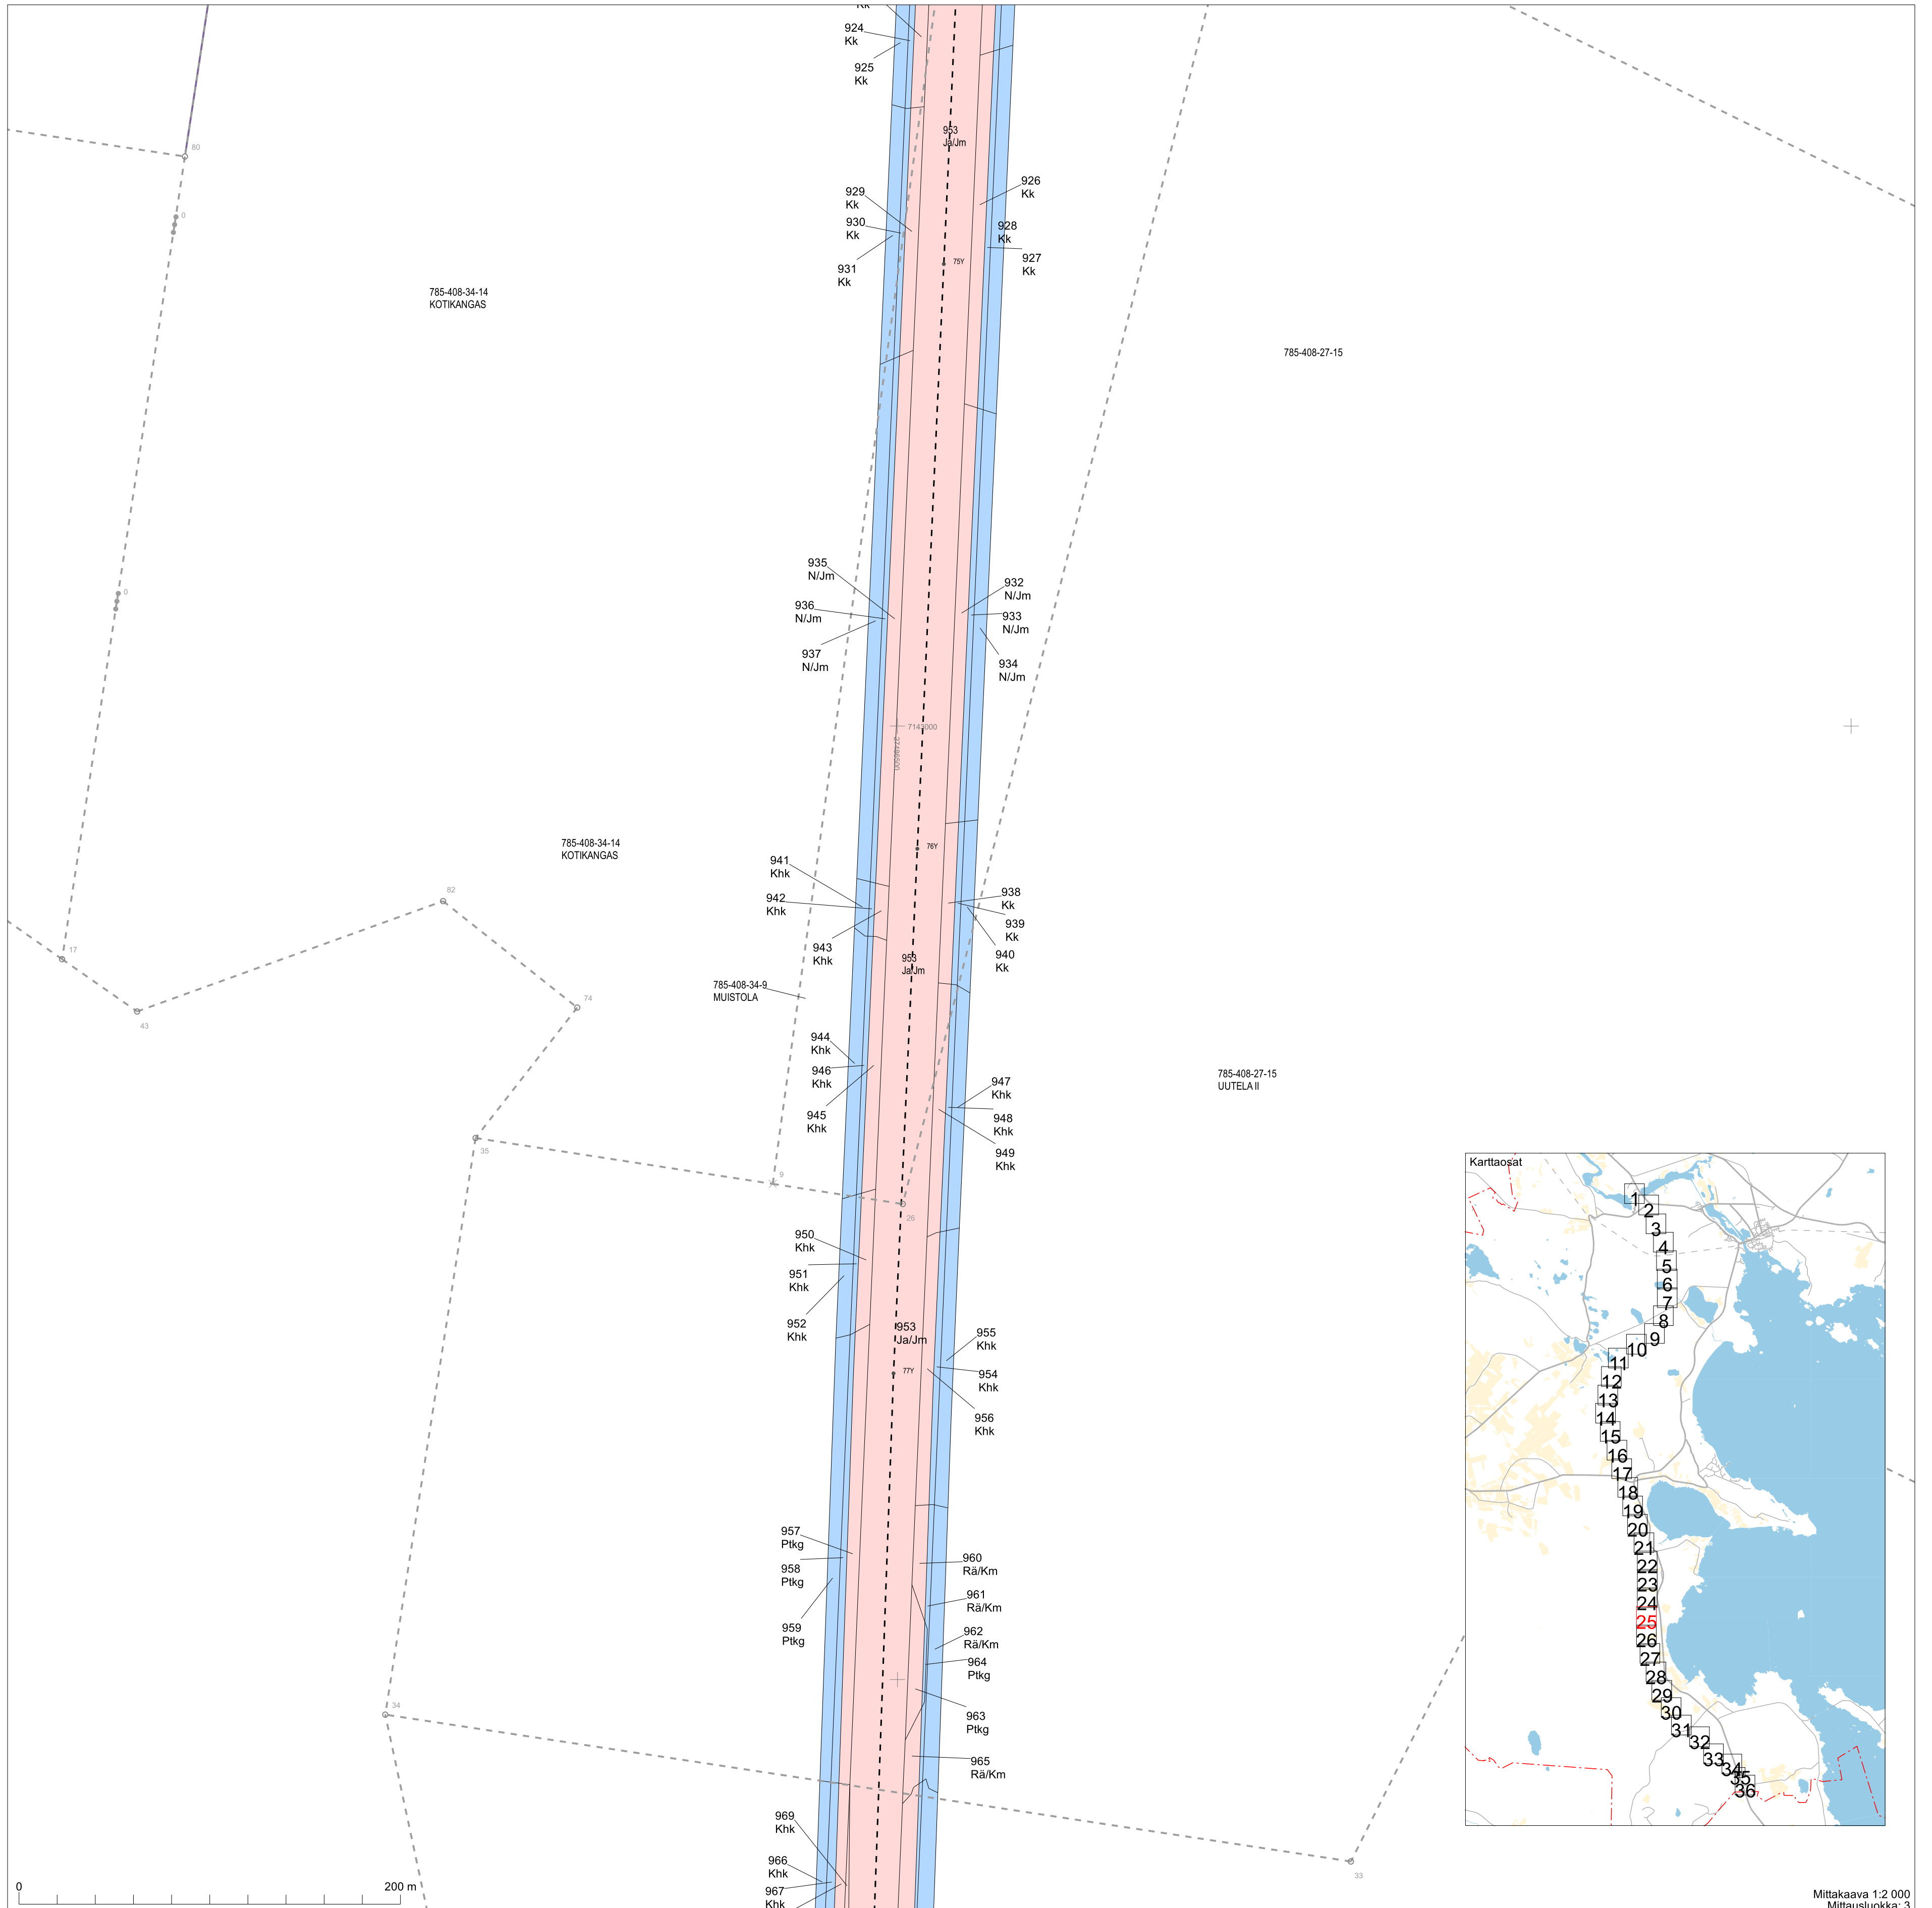

785-409-6
KUKKOSU

785-408-36-5
PILOLAHTI

Mittakaava 1:2 000
Mittausluokka: 3

Koordinaattijärjestelmä: ETRS-GKN/peruskkoordinaatisto

Mittakaava 1:2 000
Mittausluokka: 3

Koordinaattijärjestelmä: ETRS-GKN/peruskkoordinaatisto

7135000
27491400

785-409-43-0
LISA-KANNOKKO

Mittakaava 1:1 000
Mittausluokka: 3

Koordinaattijärjestelmä: ETRS-GKn/peruskoordinaatisto