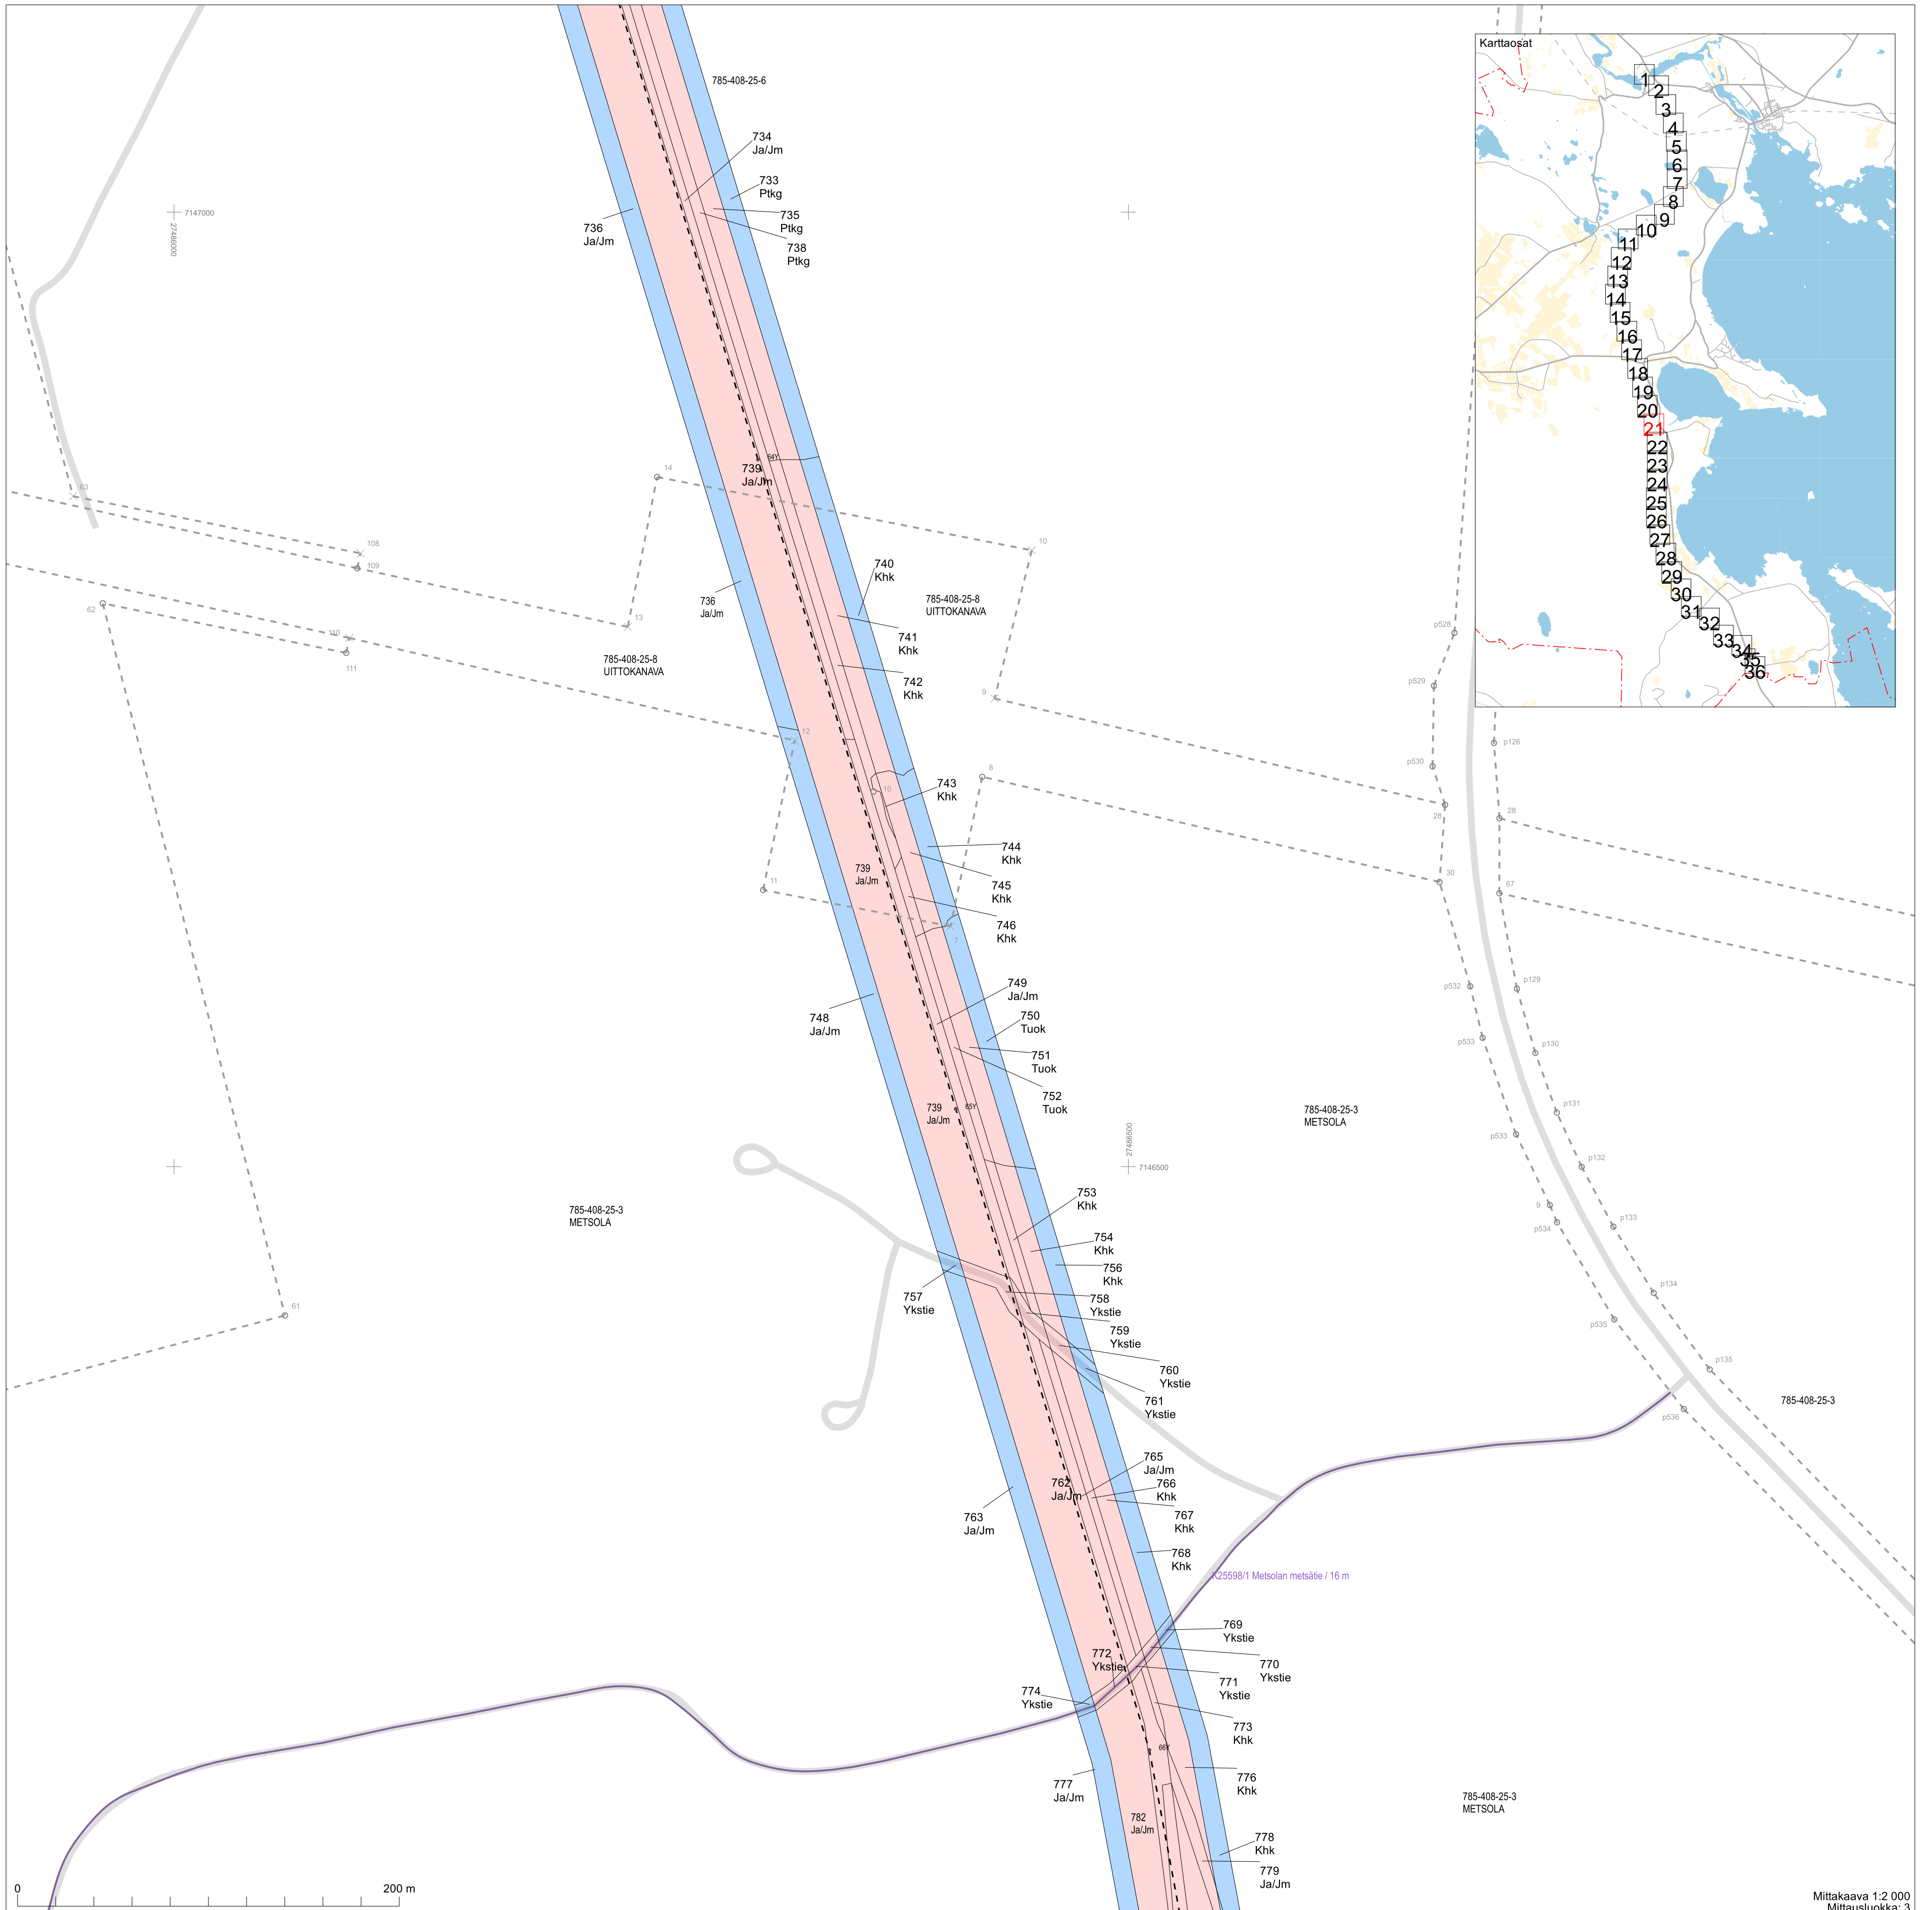

785-409-6
KUKKOSU

785-408-36-5
PILOLAHTI

Mittakaava 1:2 000
Mittausluokka: 3

Koordinaattijärjestelmä: ETRS-GKN/peruskkoordinaatisto

Mittakaava 1:2 000
Mittausluokka: 3

Koordinaattijärjestelmä: ETRS-GKN/peruskkoordinaatisto

7135000
27491400

785-409-43-0
LISA-KANNOKKO

Mittakaava 1:1 000
Mittausluokka: 3

Koordinaattijärjestelmä: ETRS-GKn/peruskoordinaatisto