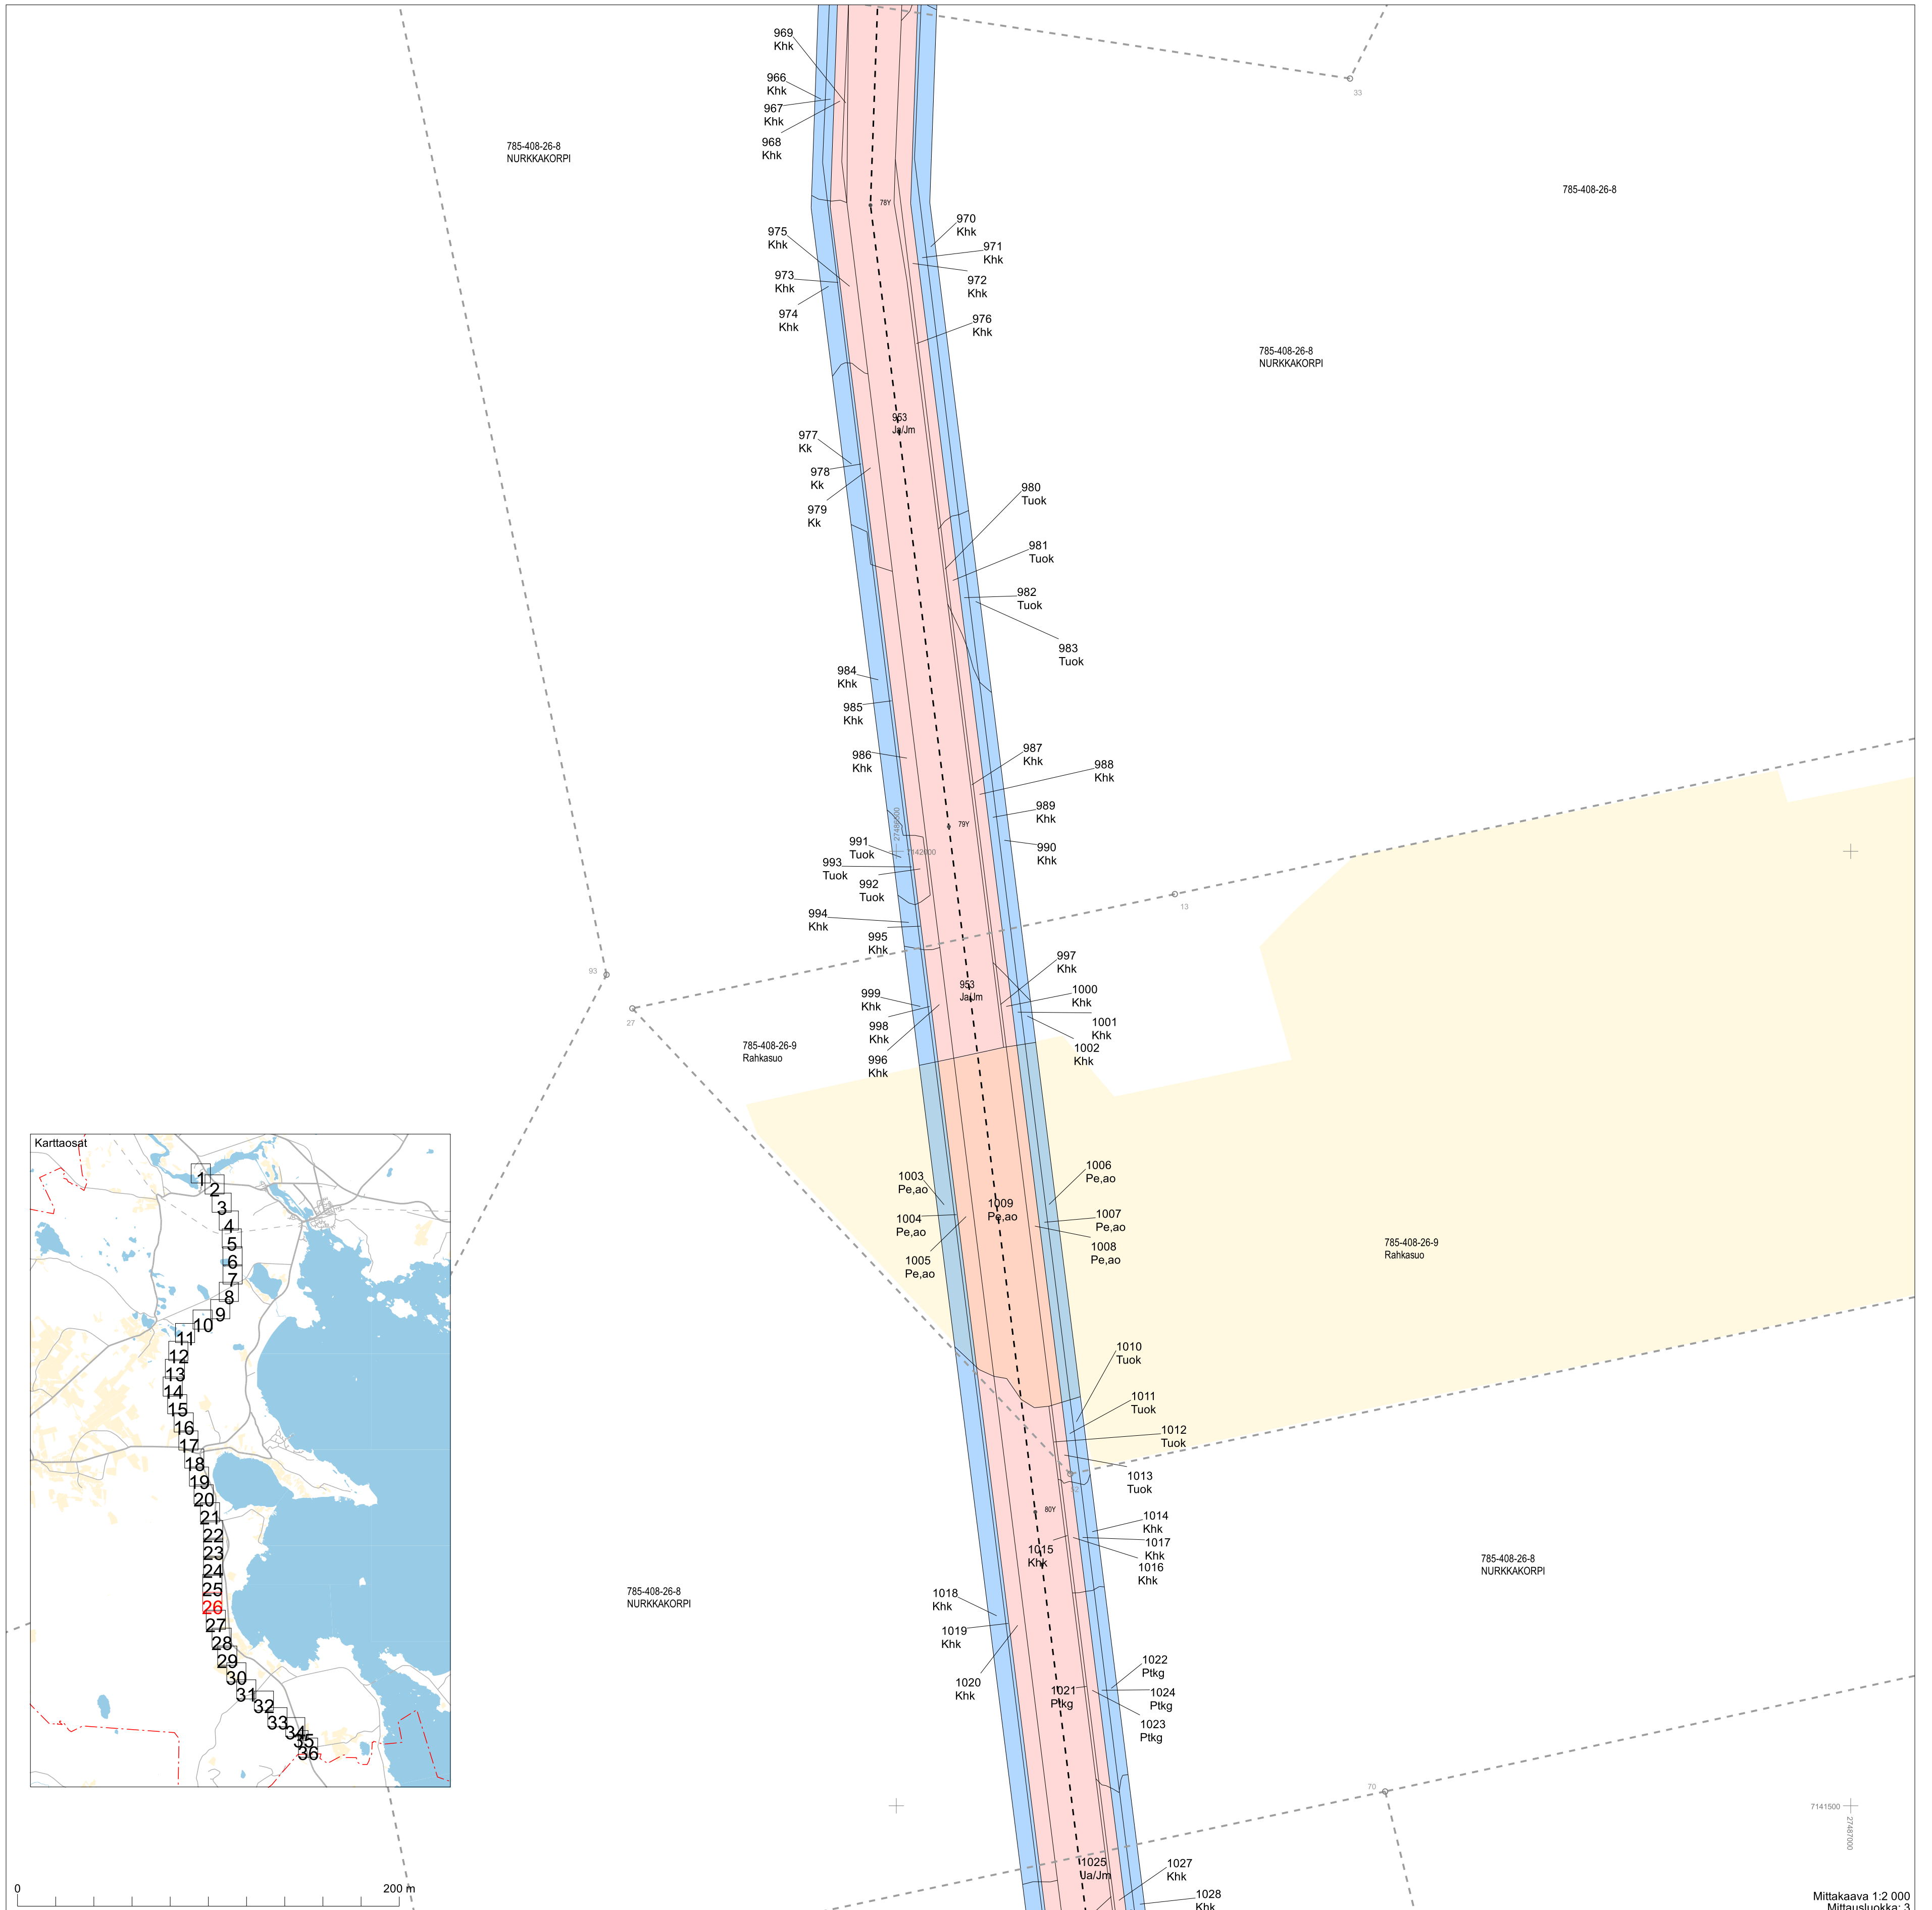

785-409-6
KUKKOSU

785-408-36-5
PILOLAHTI

Mittakaava 1:2 000
Mittausluokka: 3

Koordinaattijärjestelmä: ETRS-GKN/peruskkoordinaatisto

Mittakaava 1:2 000
Mittausluokka: 3

Koordinaattijärjestelmä: ETRS-GKN/peruskkoordinaatisto

7135000
27491400

785-409-43-0
LISA-KANNOKKO

Mittakaava 1:1 000
Mittausluokka: 3

Koordinaattijärjestelmä: ETRS-GKn/peruskoordinaatisto