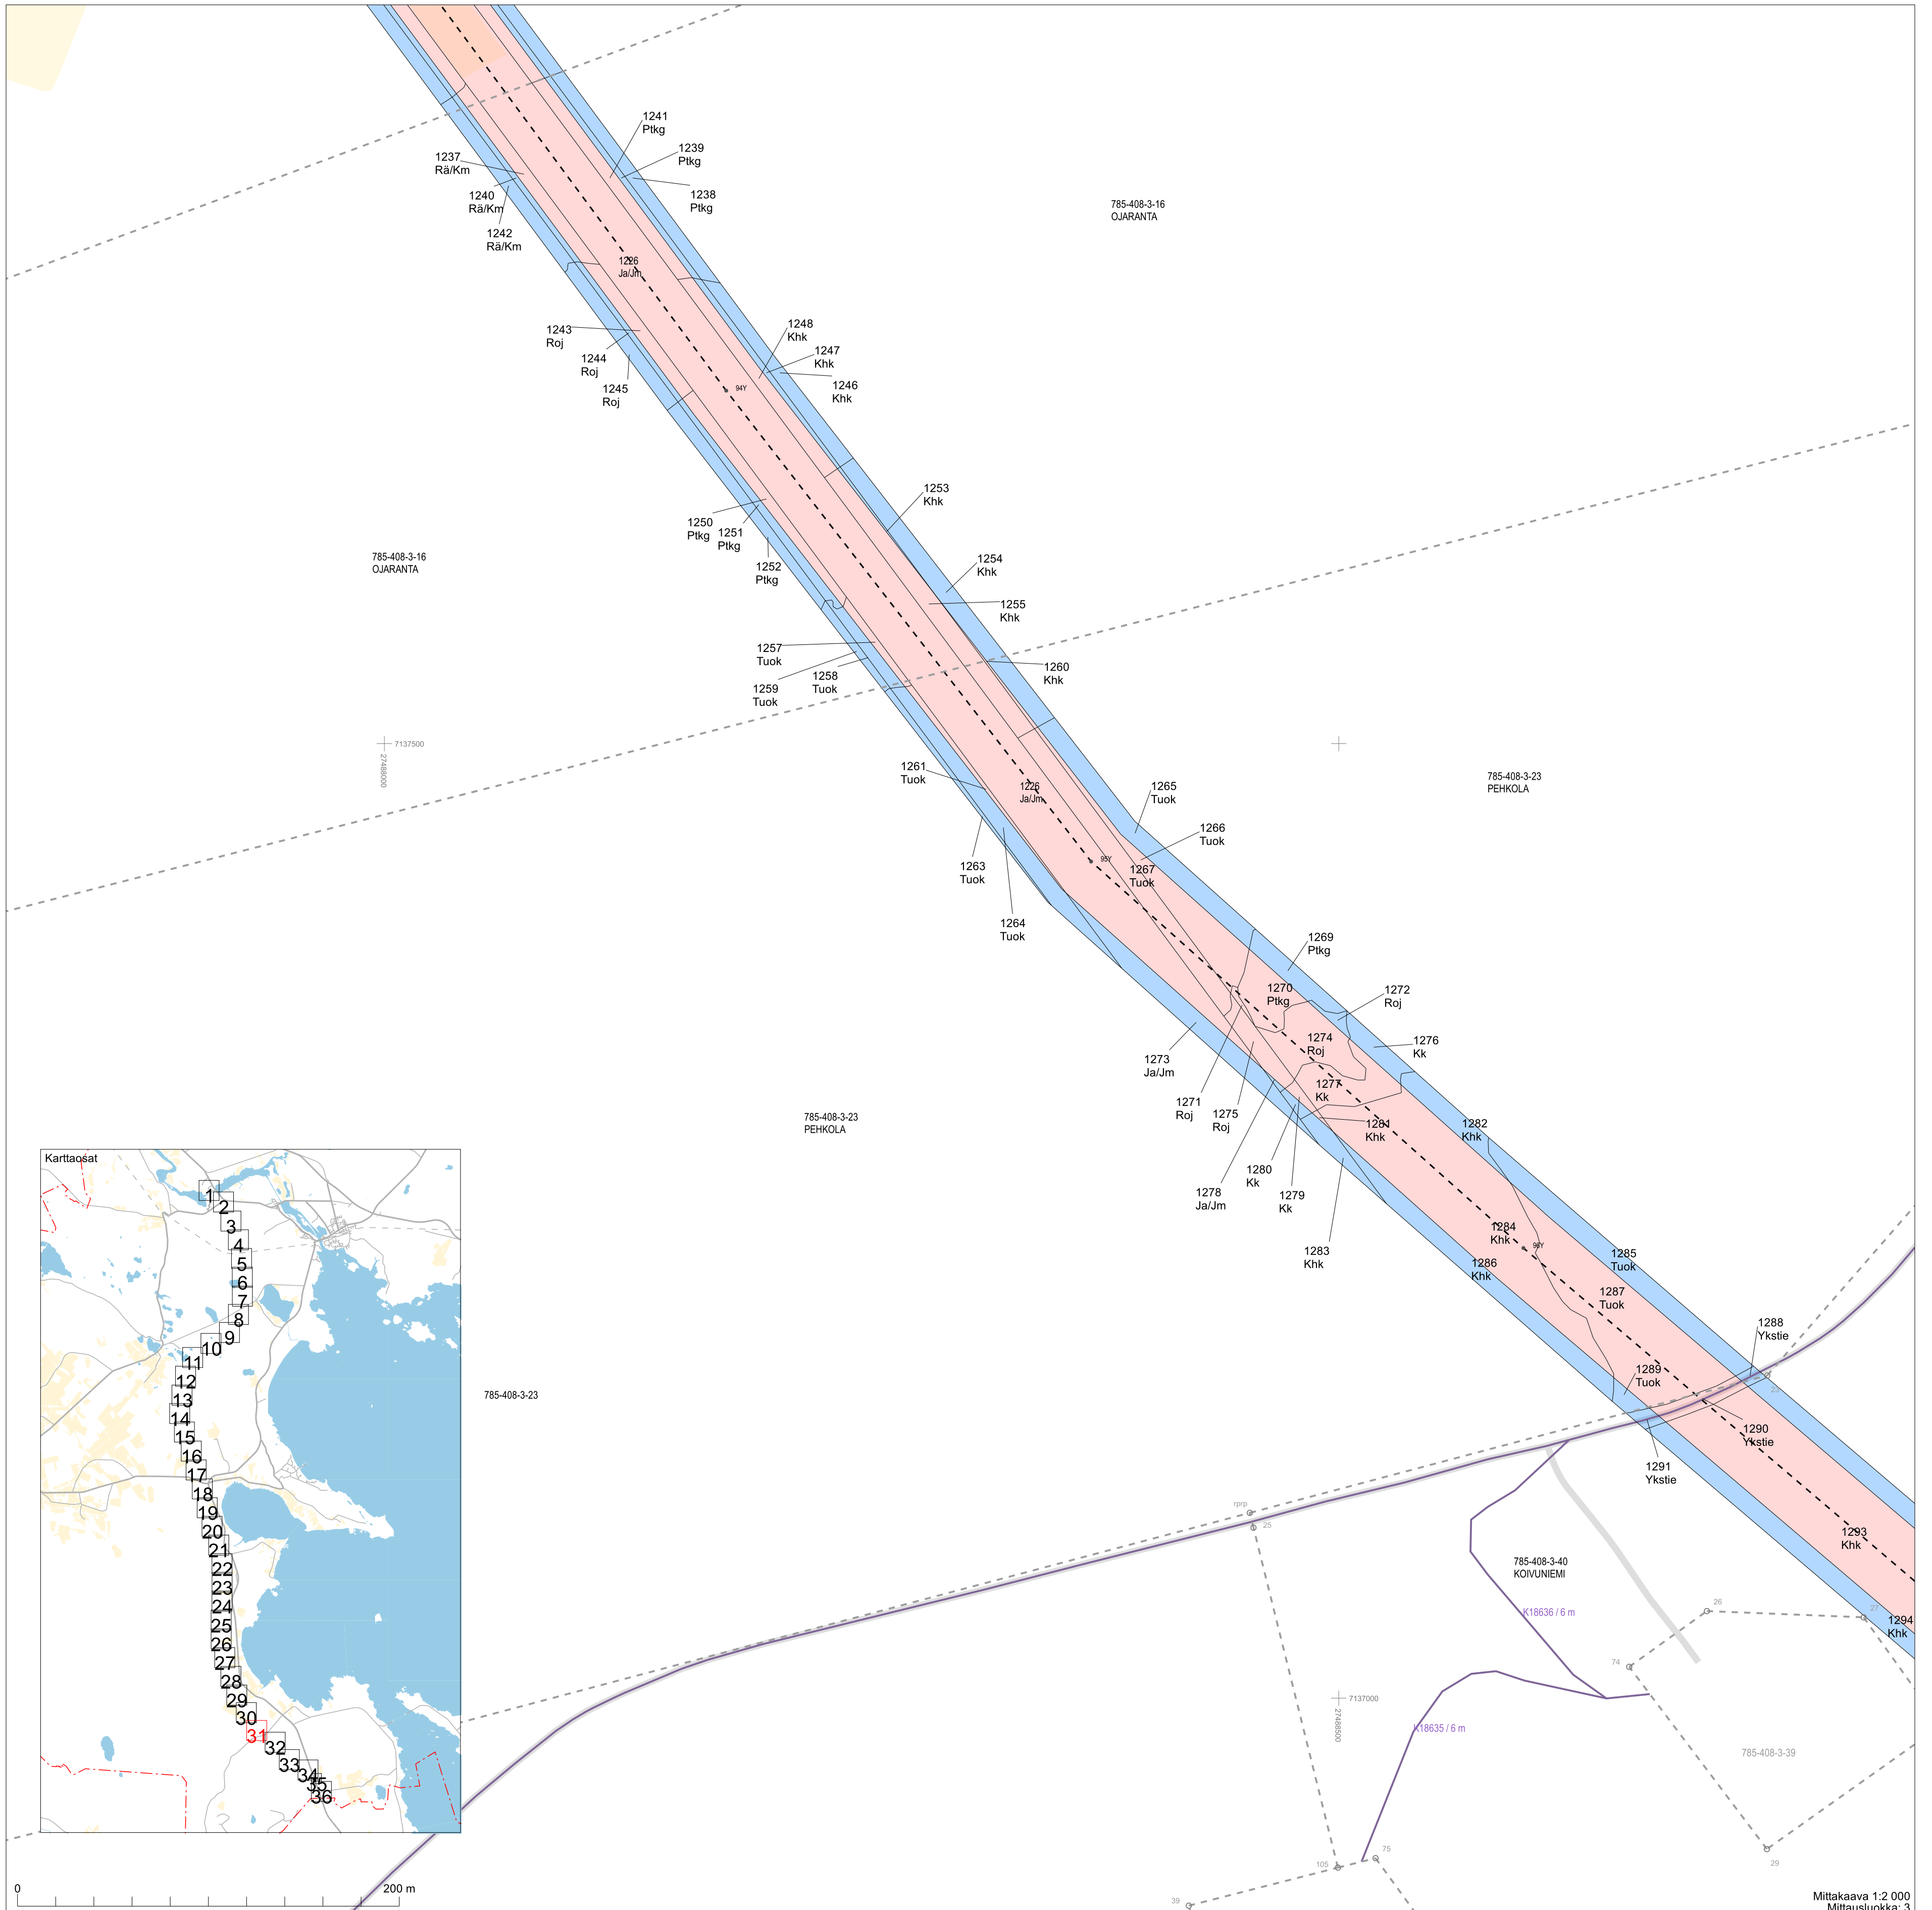

785-409-6
KUKKOSU

785-408-36-5
PILOLAHTI

Mittakaava 1:2 000
Mittausluokka: 3

Koordinaattijärjestelmä: ETRS-GKN/peruskkoordinaatisto

Mittakaava 1:2 000
Mittausluokka: 3

Koordinaattijärjestelmä: ETRS-GKN/peruskkoordinaatisto

7135000
27491400

785-409-43-0
LISA-KANNOKKO

Mittakaava 1:1 000
Mittausluokka: 3

Koordinaattijärjestelmä: ETRS-GKn/peruskoordinaatisto