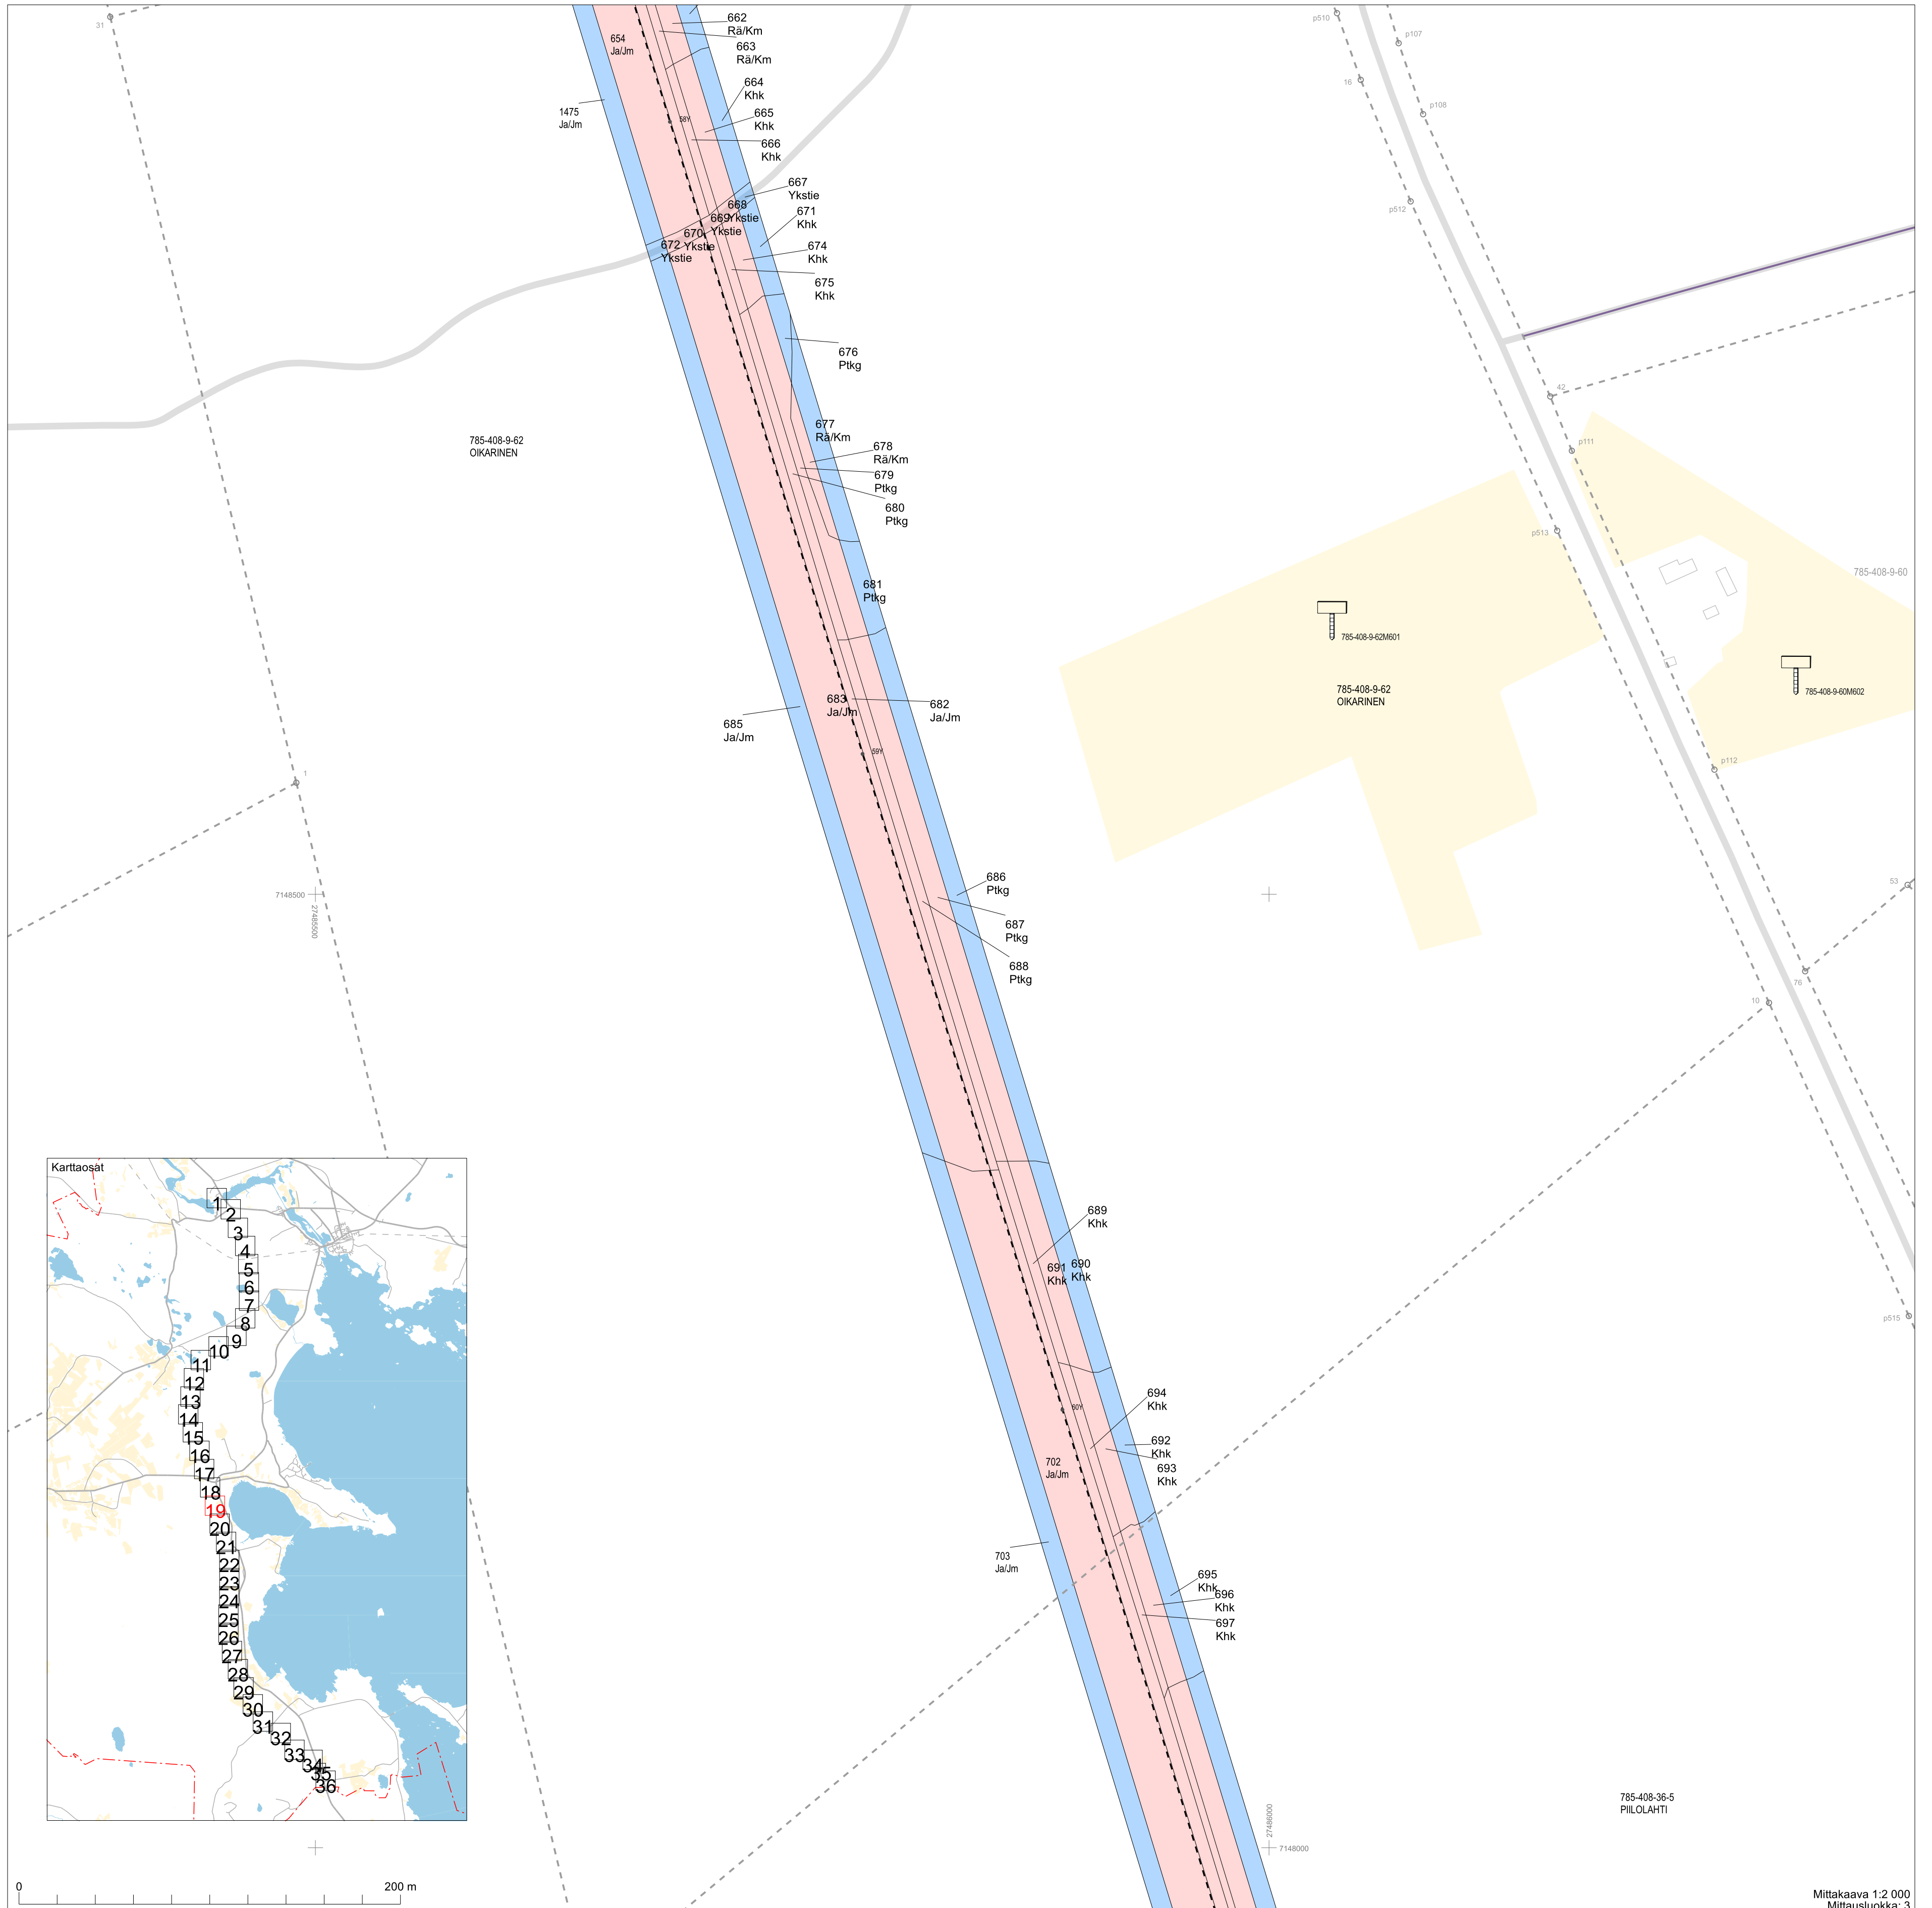

785-409-6
KUKKOSU

785-408-36-5
PILOLAHTI

Mittakaava 1:2 000
Mittausluokka: 3

Koordinaattijärjestelmä: ETRS-GKN/peruskkoordinaatisto

Mittakaava 1:2 000
Mittausluokka: 3

Koordinaattijärjestelmä: ETRS-GKN/peruskkoordinaatisto

7135000
27491400

785-409-43-0
LISA-KANNOKKO

Mittakaava 1:1 000
Mittausluokka: 3

Koordinaattijärjestelmä: ETRS-GKn/peruskoordinaatisto