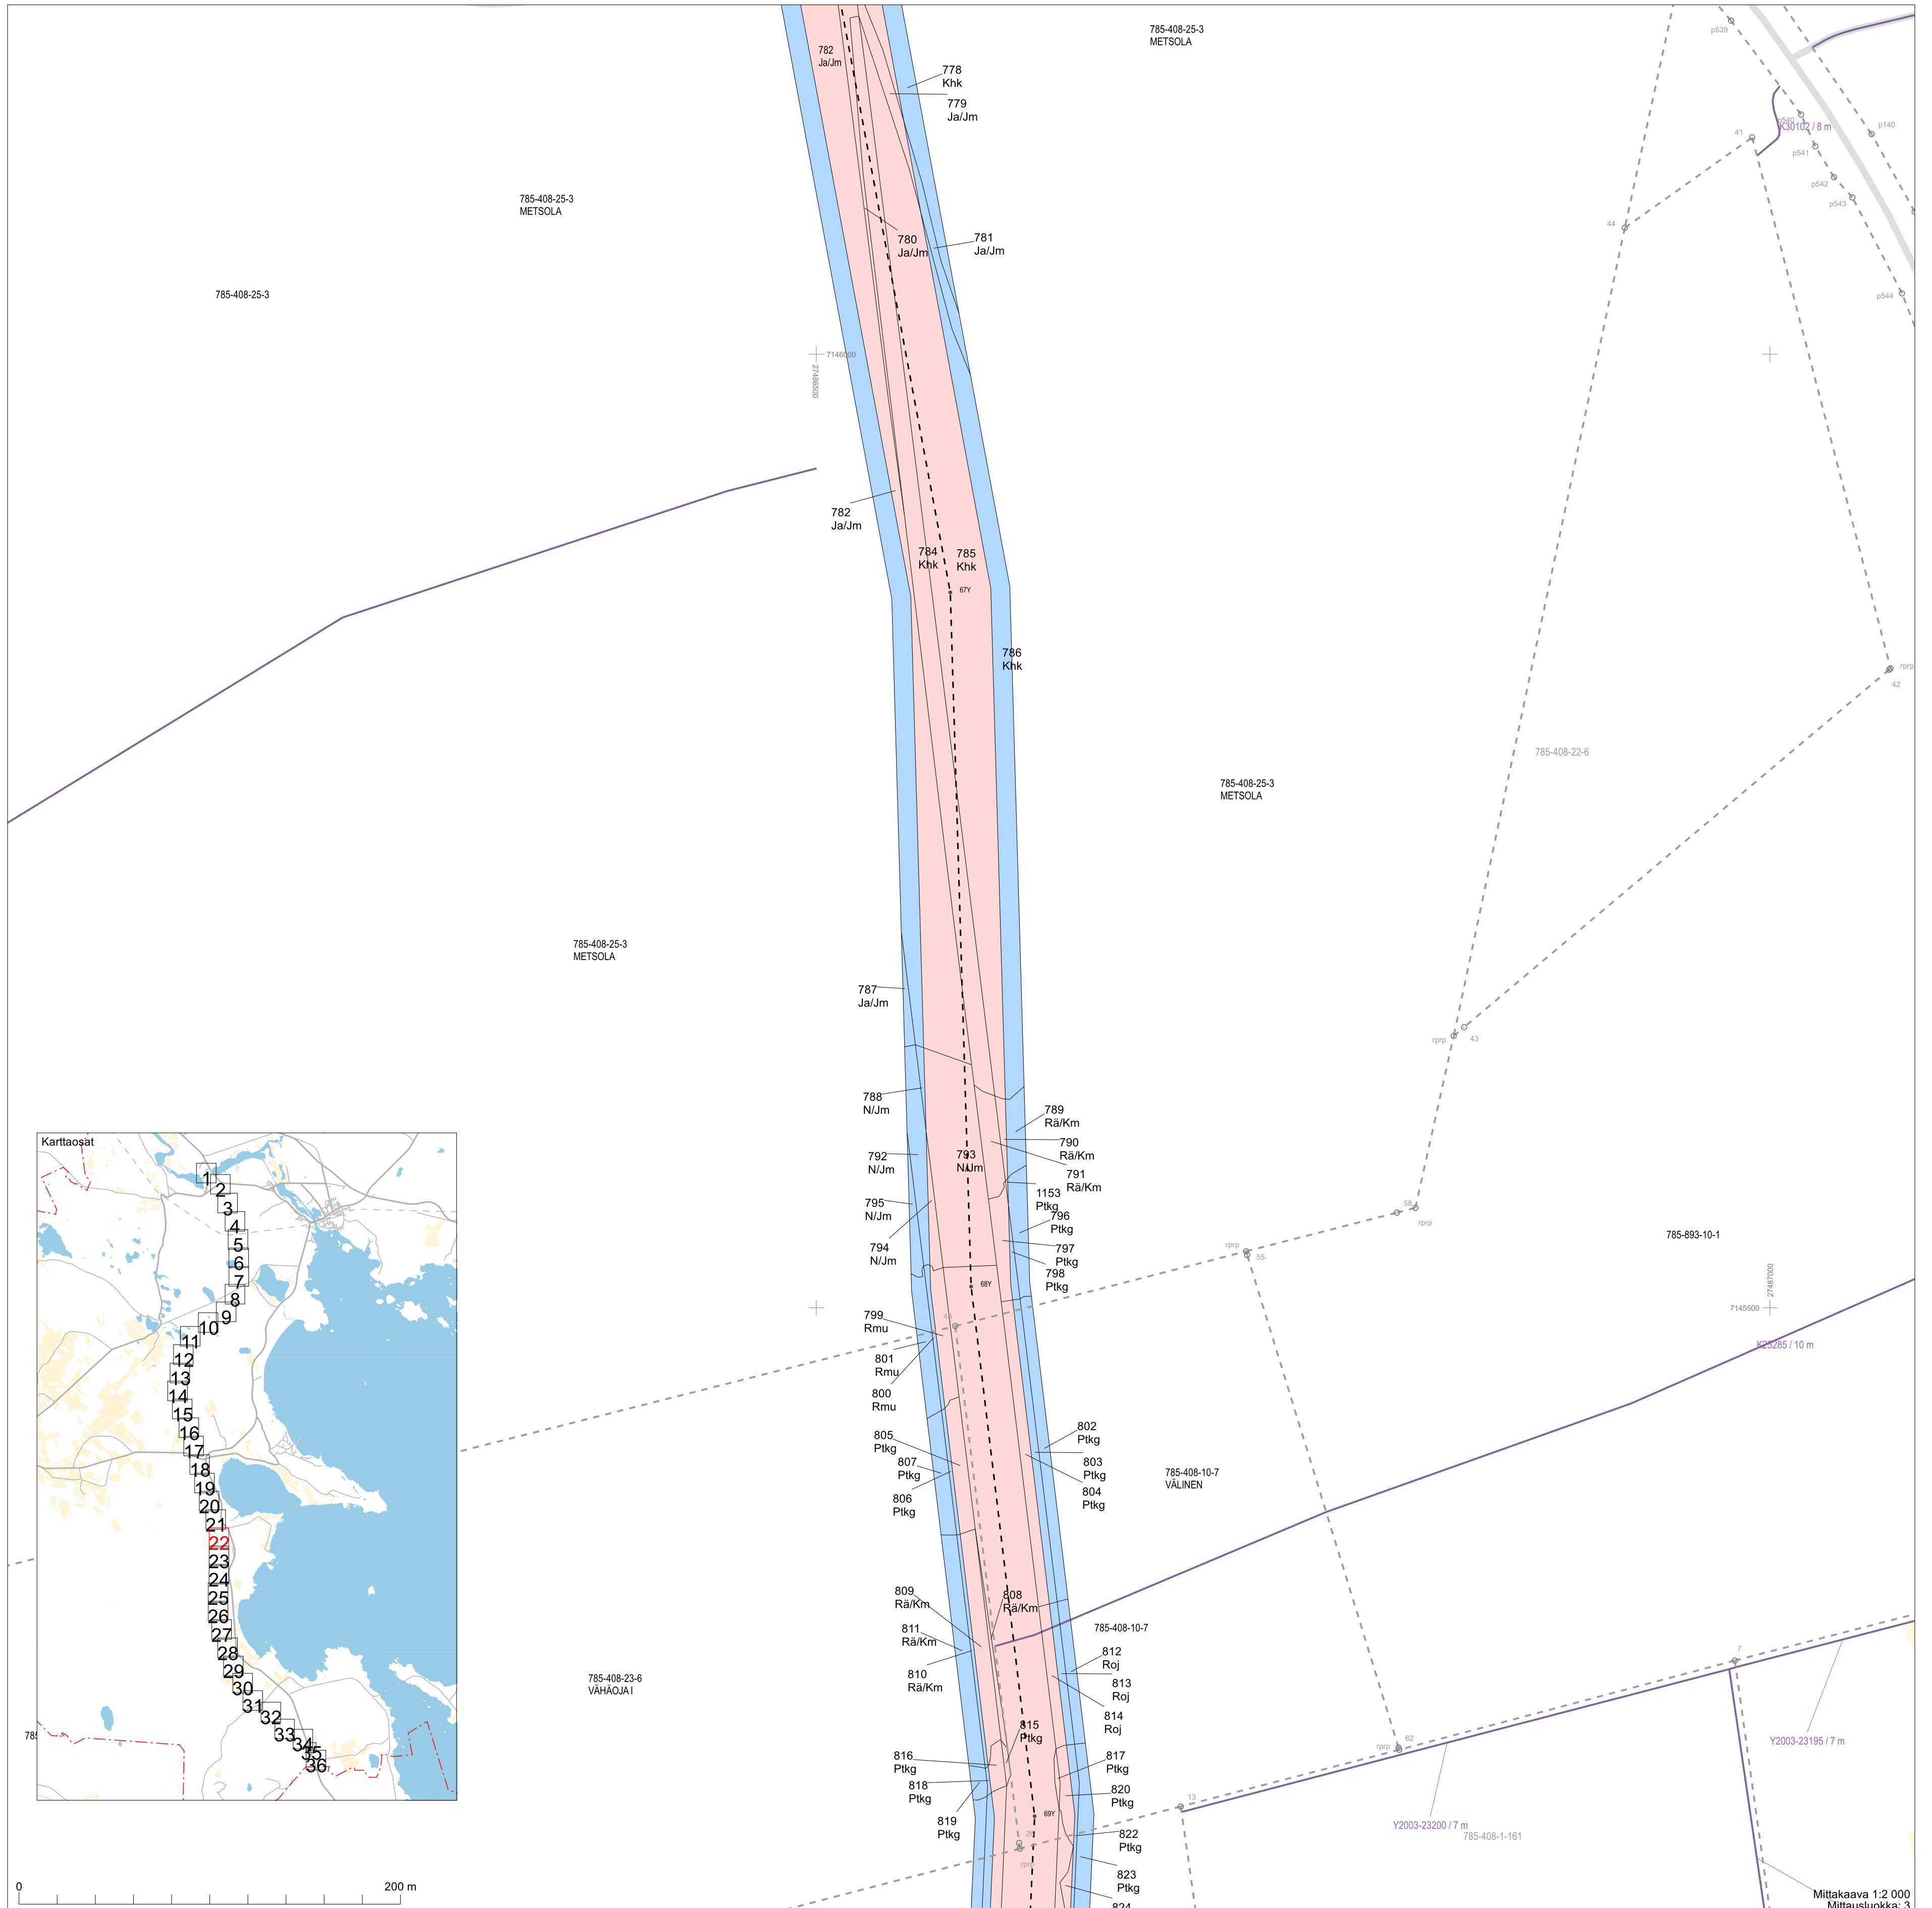

785-409-6
KUKKOSU

785-408-36-5
PILOLAHTI

Mittakaava 1:2 000
Mittausluokka: 3

Koordinaattijärjestelmä: ETRS-GKN/peruskkoordinaatisto

Mittakaava 1:2 000
Mittausluokka: 3

Koordinaattijärjestelmä: ETRS-GKN/peruskkoordinaatisto

7135000
27491400

785-409-43-0
LISA-KANNOKKO

Mittakaava 1:1 000
Mittausluokka: 3

Koordinaattijärjestelmä: ETRS-GKn/peruskoordinaatisto