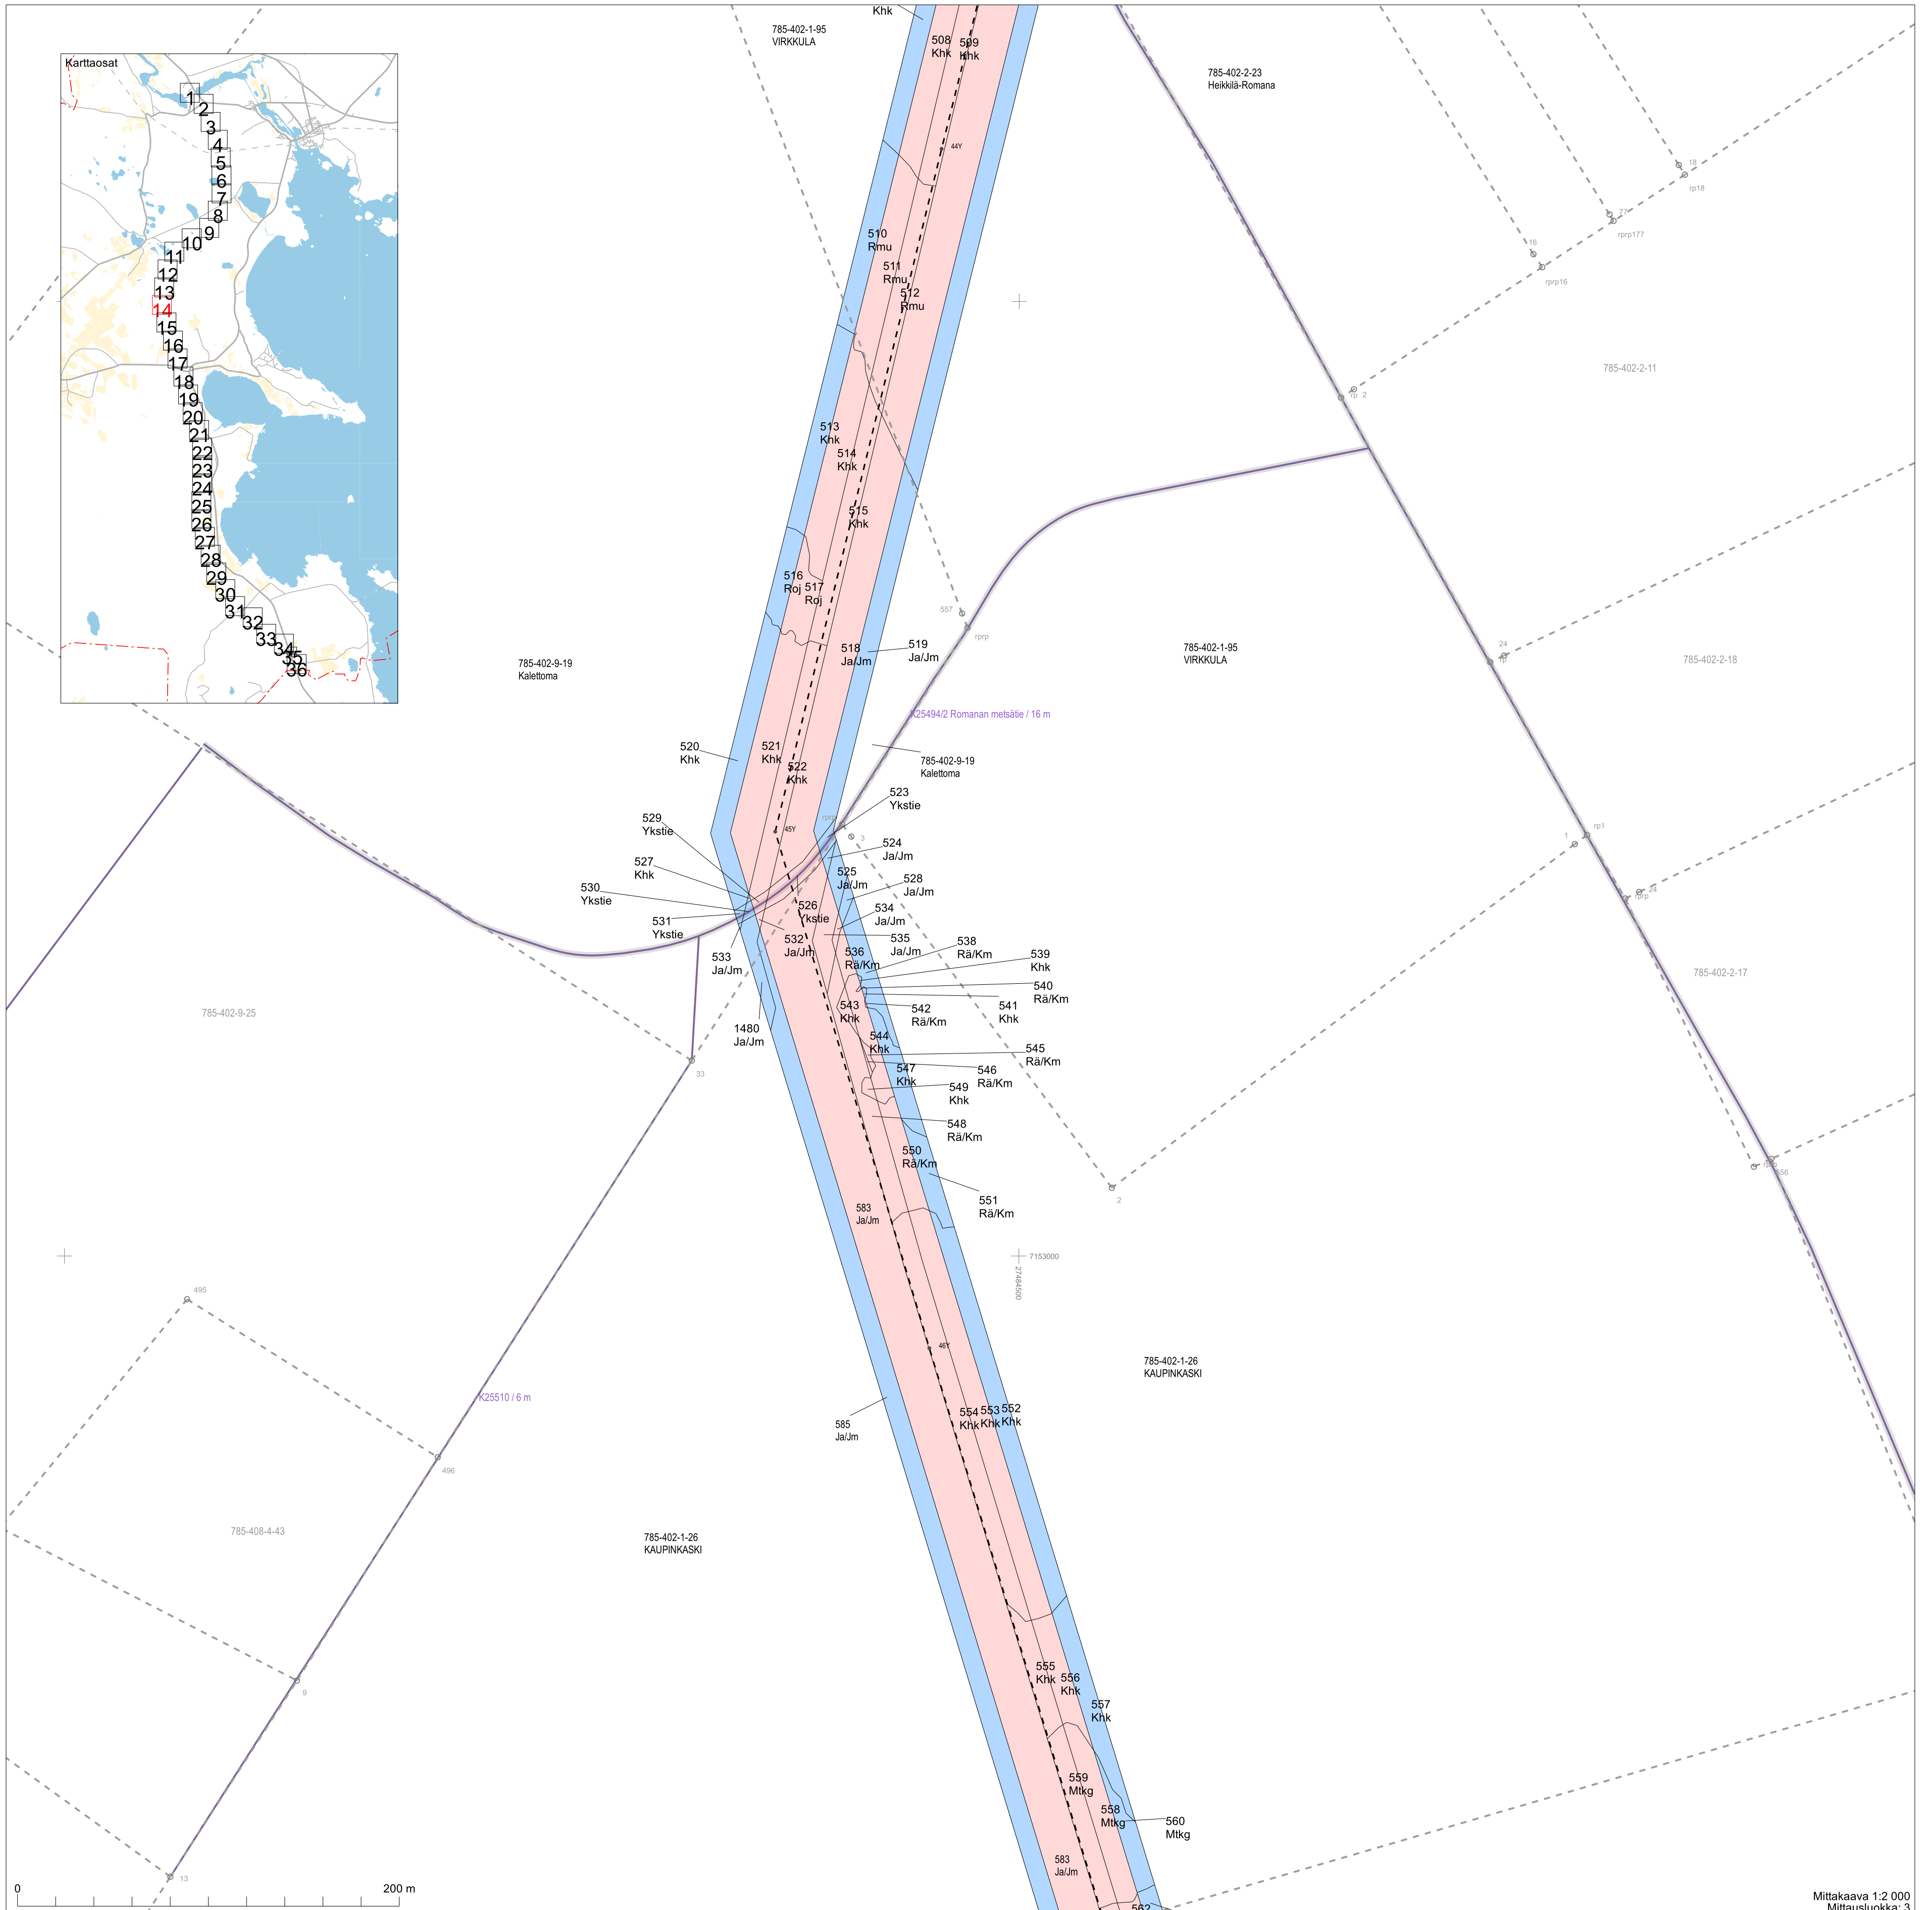

785-409-6
KUKKOSU

785-408-36-5
PILOLAHTI

Mittakaava 1:2 000
Mittausluokka: 3

Koordinaattijärjestelmä: ETRS-GKN/peruskkoordinaatisto

Mittakaava 1:2 000
Mittausluokka: 3

Koordinaattijärjestelmä: ETRS-GKN/peruskkoordinaatisto

7135000
27491400

785-409-43-0
LISA-KANNOKKO

Mittakaava 1:1 000
Mittausluokka: 3

Koordinaattijärjestelmä: ETRS-GKn/peruskoordinaatisto