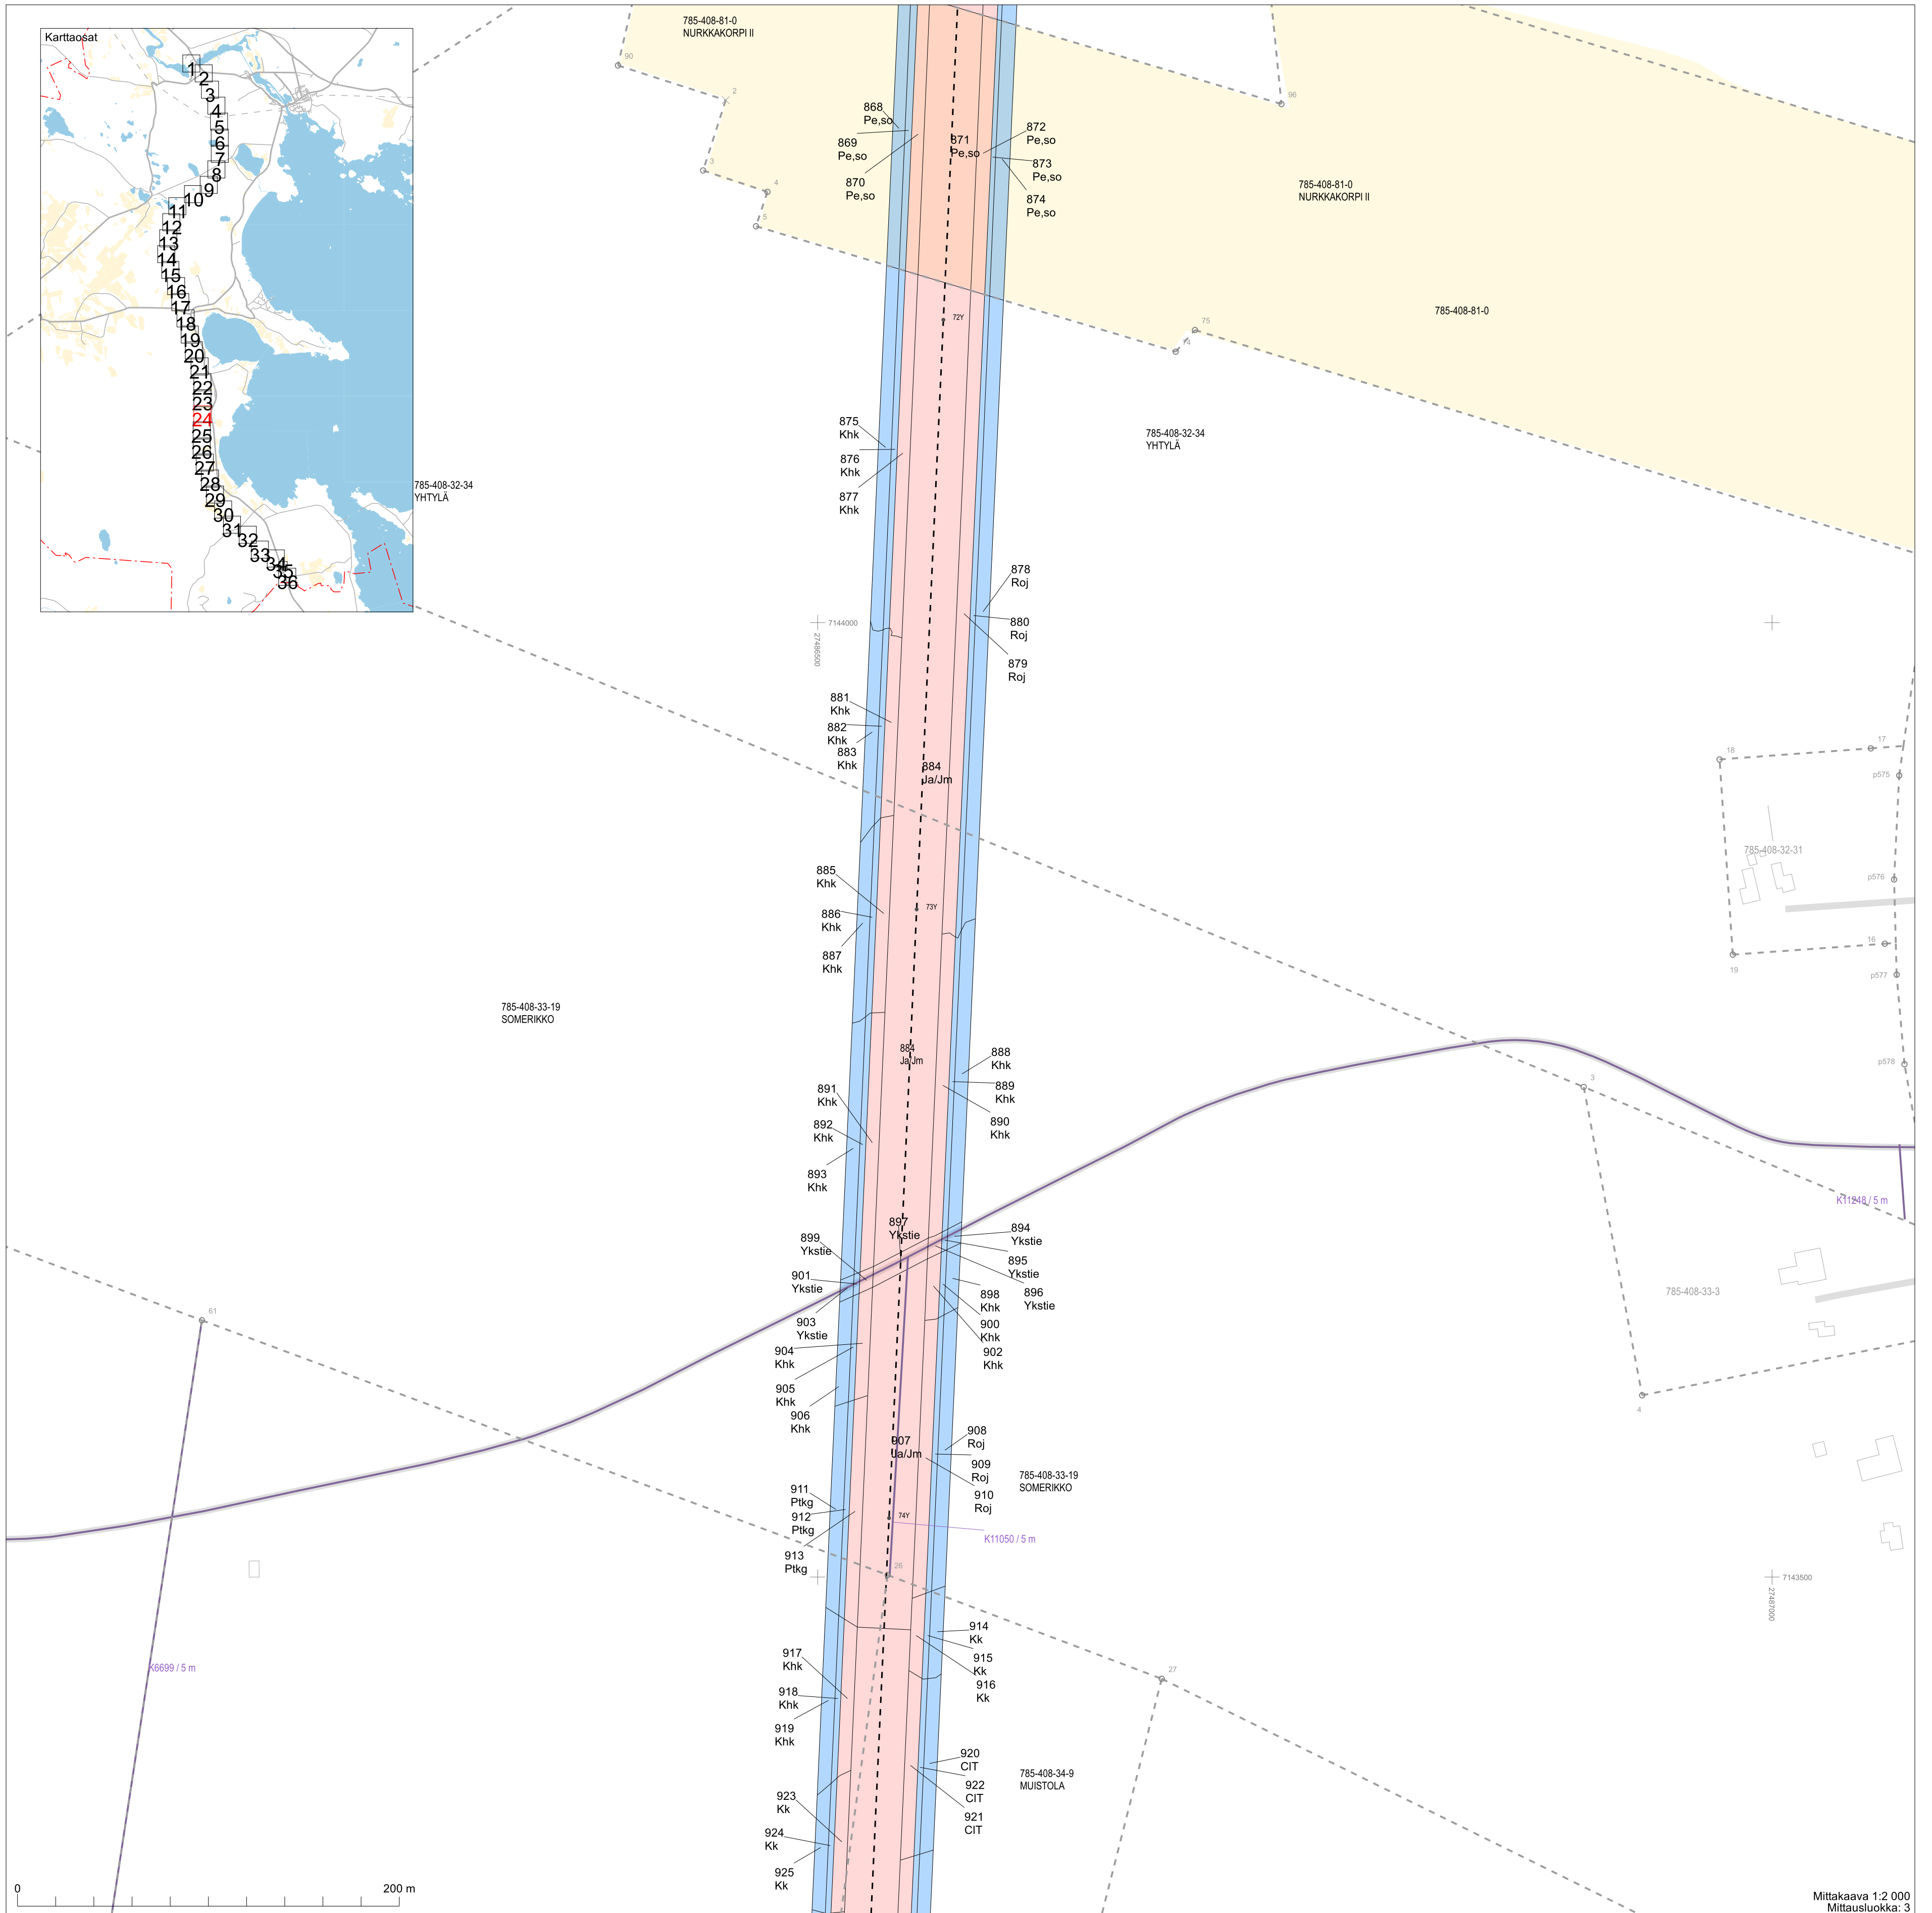

785-409-6
KUKKOSU

785-408-36-5
PILOLAHTI

Mittakaava 1:2 000
Mittausluokka: 3

Koordinaattijärjestelmä: ETRS-GKN/peruskkoordinaatisto

Mittakaava 1:2 000
Mittausluokka: 3

Koordinaattijärjestelmä: ETRS-GKN/peruskkoordinaatisto

7135000
27491400

785-409-43-0
LISA-KANNOKKO

Mittakaava 1:1 000
Mittausluokka: 3

Koordinaattijärjestelmä: ETRS-GKn/peruskoordinaatisto