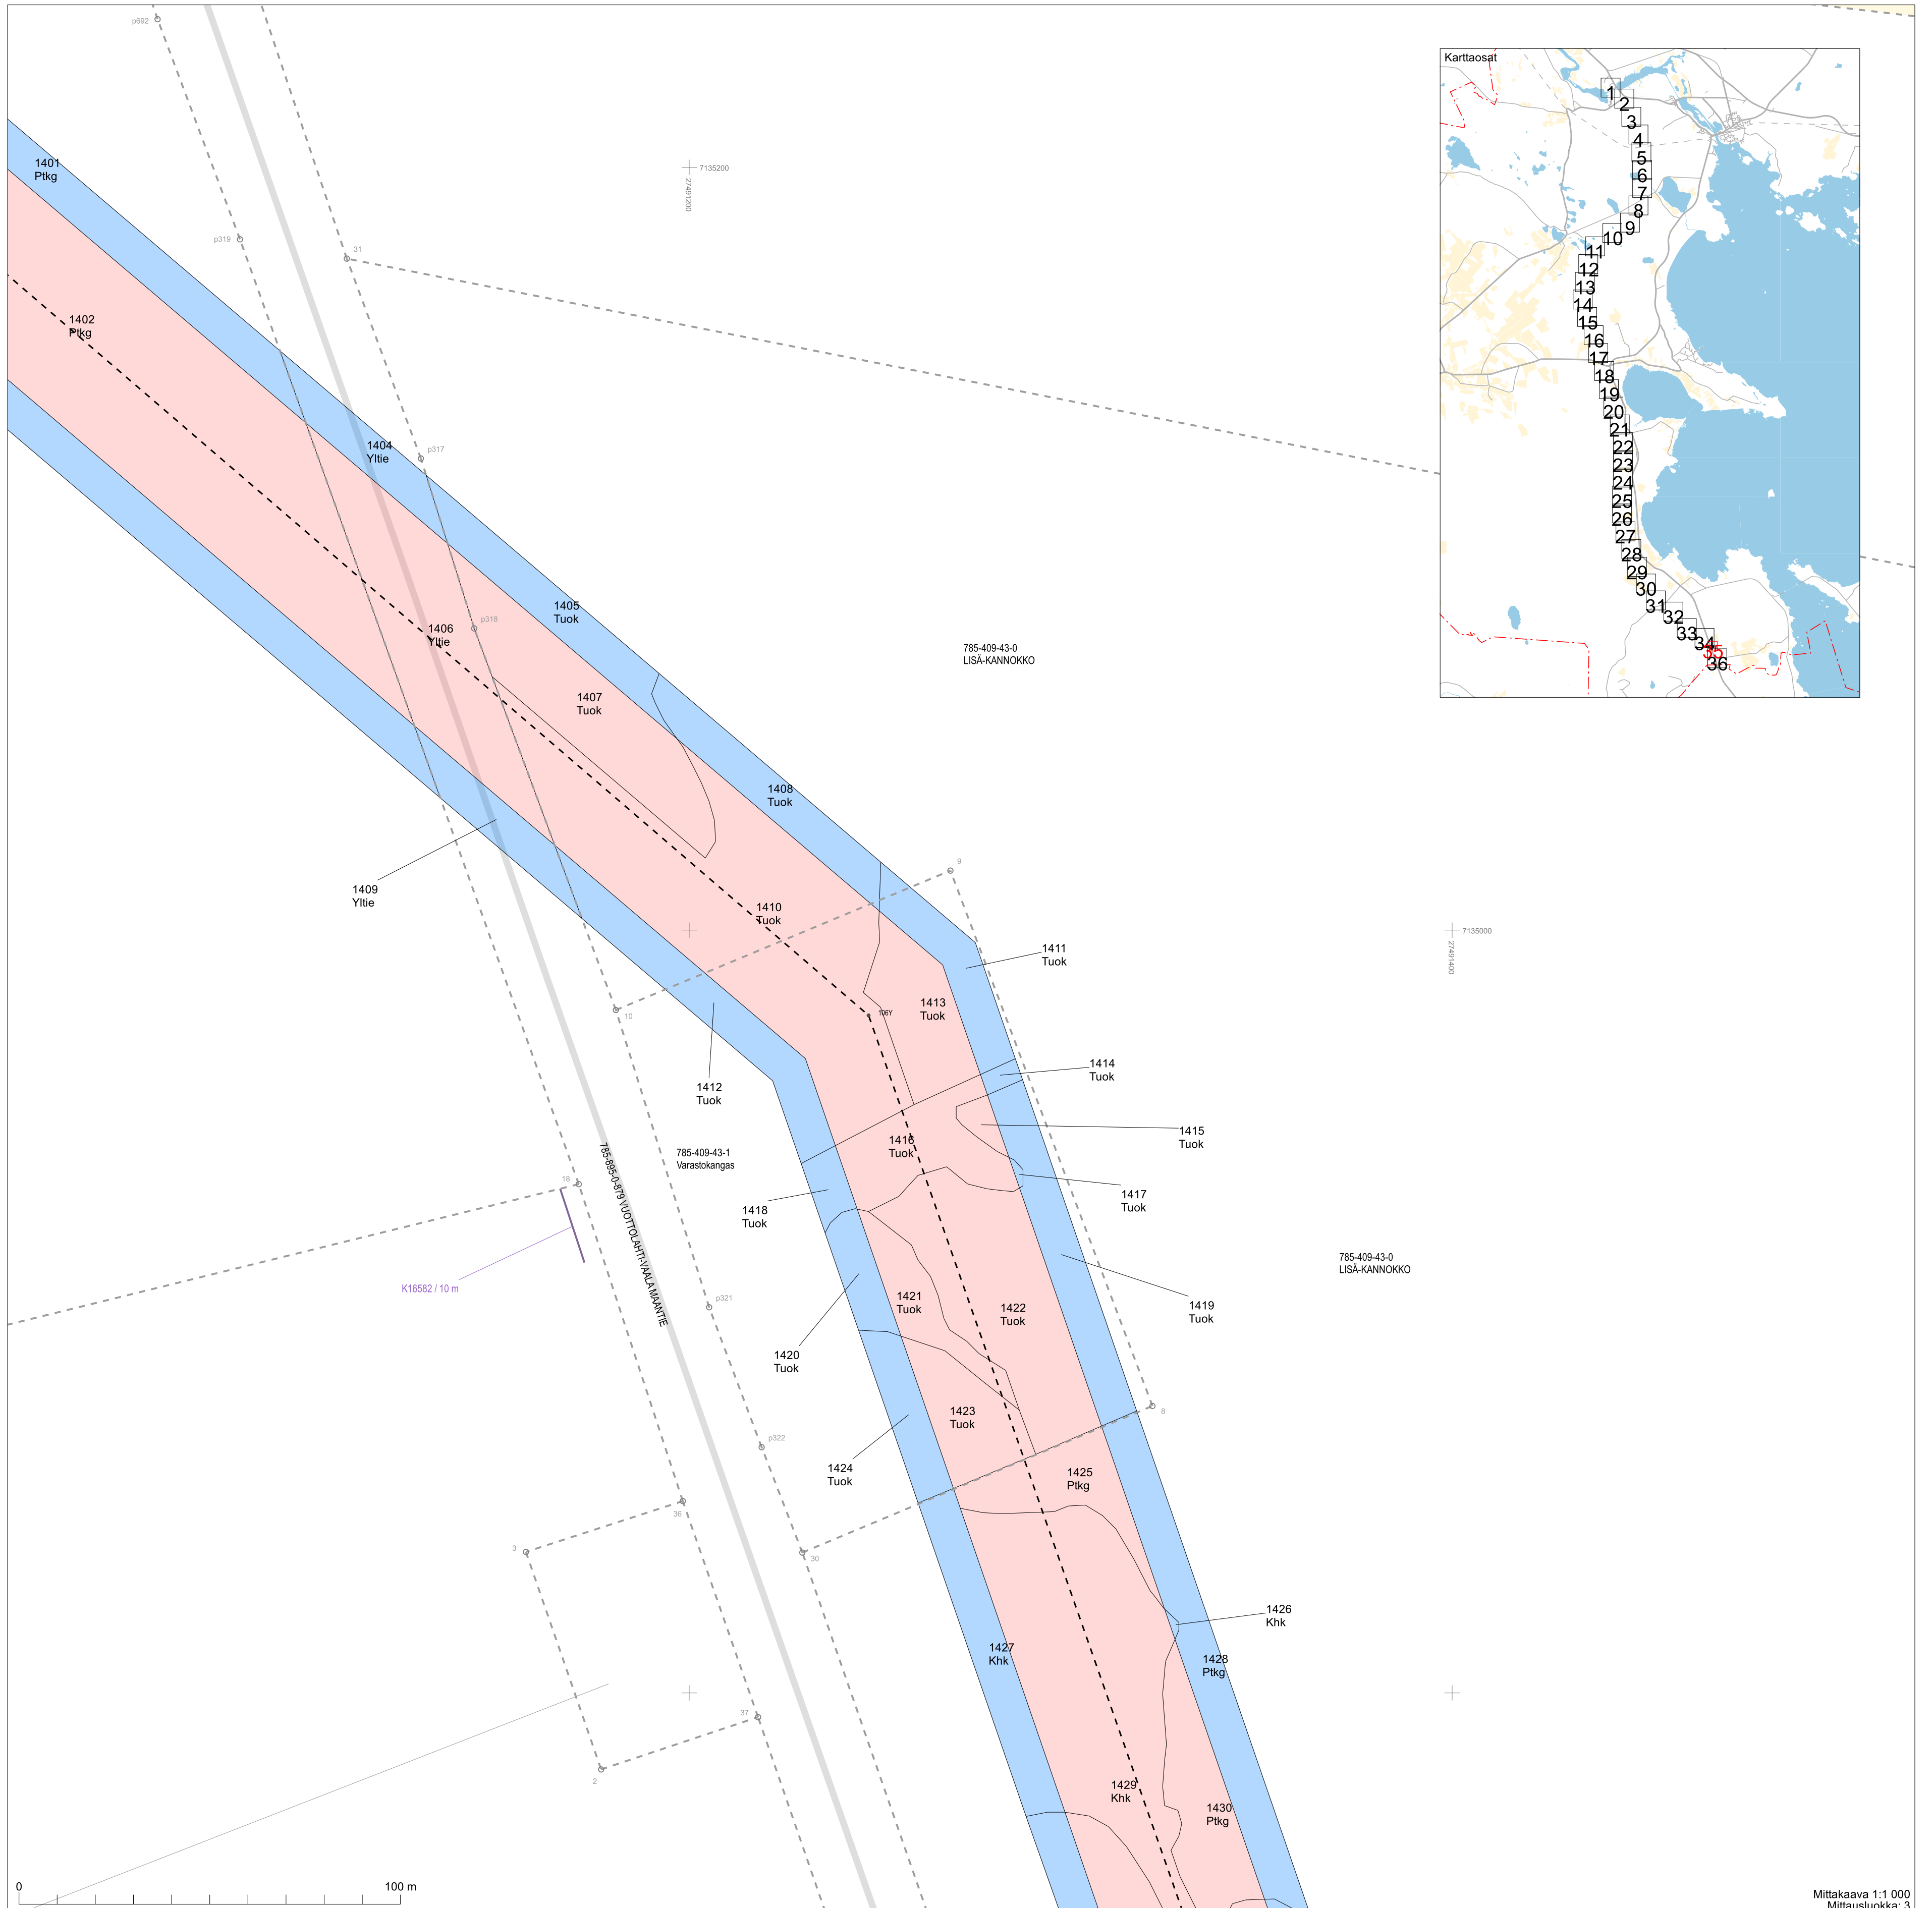

785-409-6
KUKKOSU

785-408-36-5
PILOLAHTI

Mittakaava 1:2 000
Mittausluokka: 3

Koordinaattijärjestelmä: ETRS-GKN/peruskkoordinaatisto

Mittakaava 1:2 000
Mittausluokka: 3

Koordinaattijärjestelmä: ETRS-GKN/peruskkoordinaatisto

7135000
27491400

785-409-43-0
LISA-KANNOKKO

Mittakaava 1:1 000
Mittausluokka: 3

Koordinaattijärjestelmä: ETRS-GKn/peruskoordinaatisto