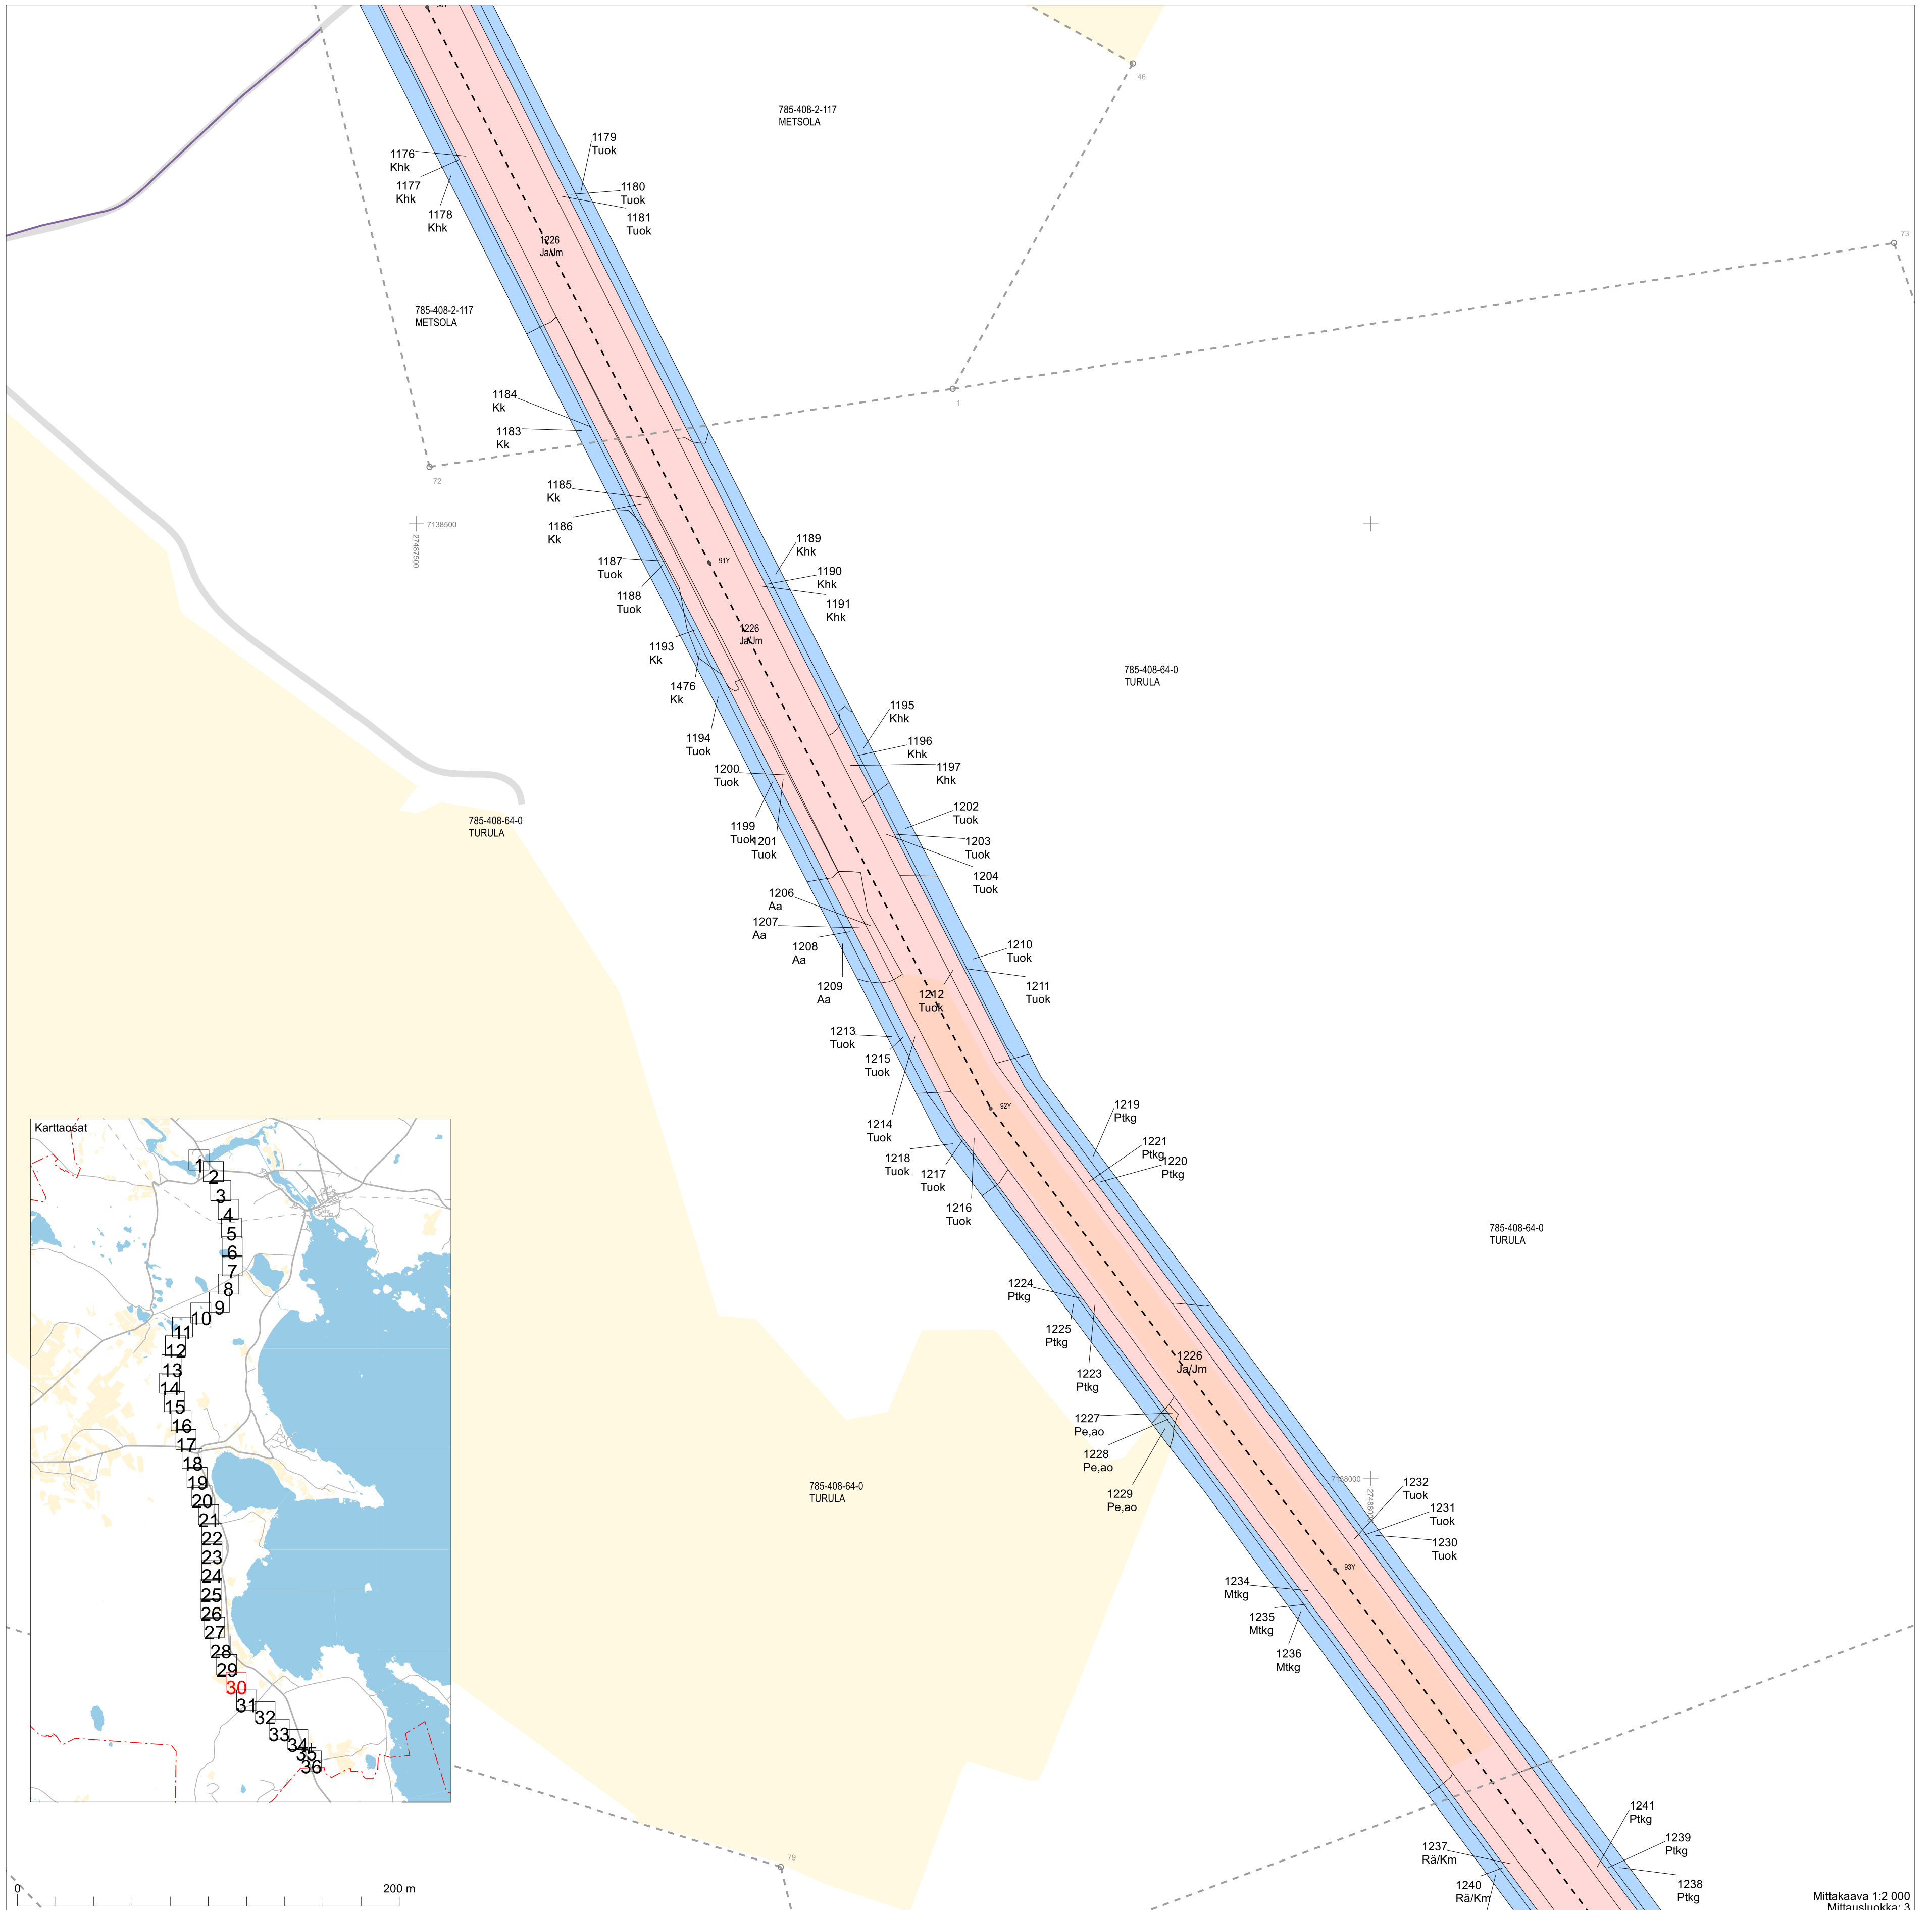

785-409-6
KUKKOSU

785-408-36-5
PILOLAHTI

Mittakaava 1:2 000
Mittausluokka: 3

Koordinaattijärjestelmä: ETRS-GKN/peruskkoordinaatisto

Mittakaava 1:2 000
Mittausluokka: 3

Koordinaattijärjestelmä: ETRS-GKN/peruskkoordinaatisto

7135000
27491400

785-409-43-0
LISA-KANNOKKO

Mittakaava 1:1 000
Mittausluokka: 3

Koordinaattijärjestelmä: ETRS-GKn/peruskoordinaatisto