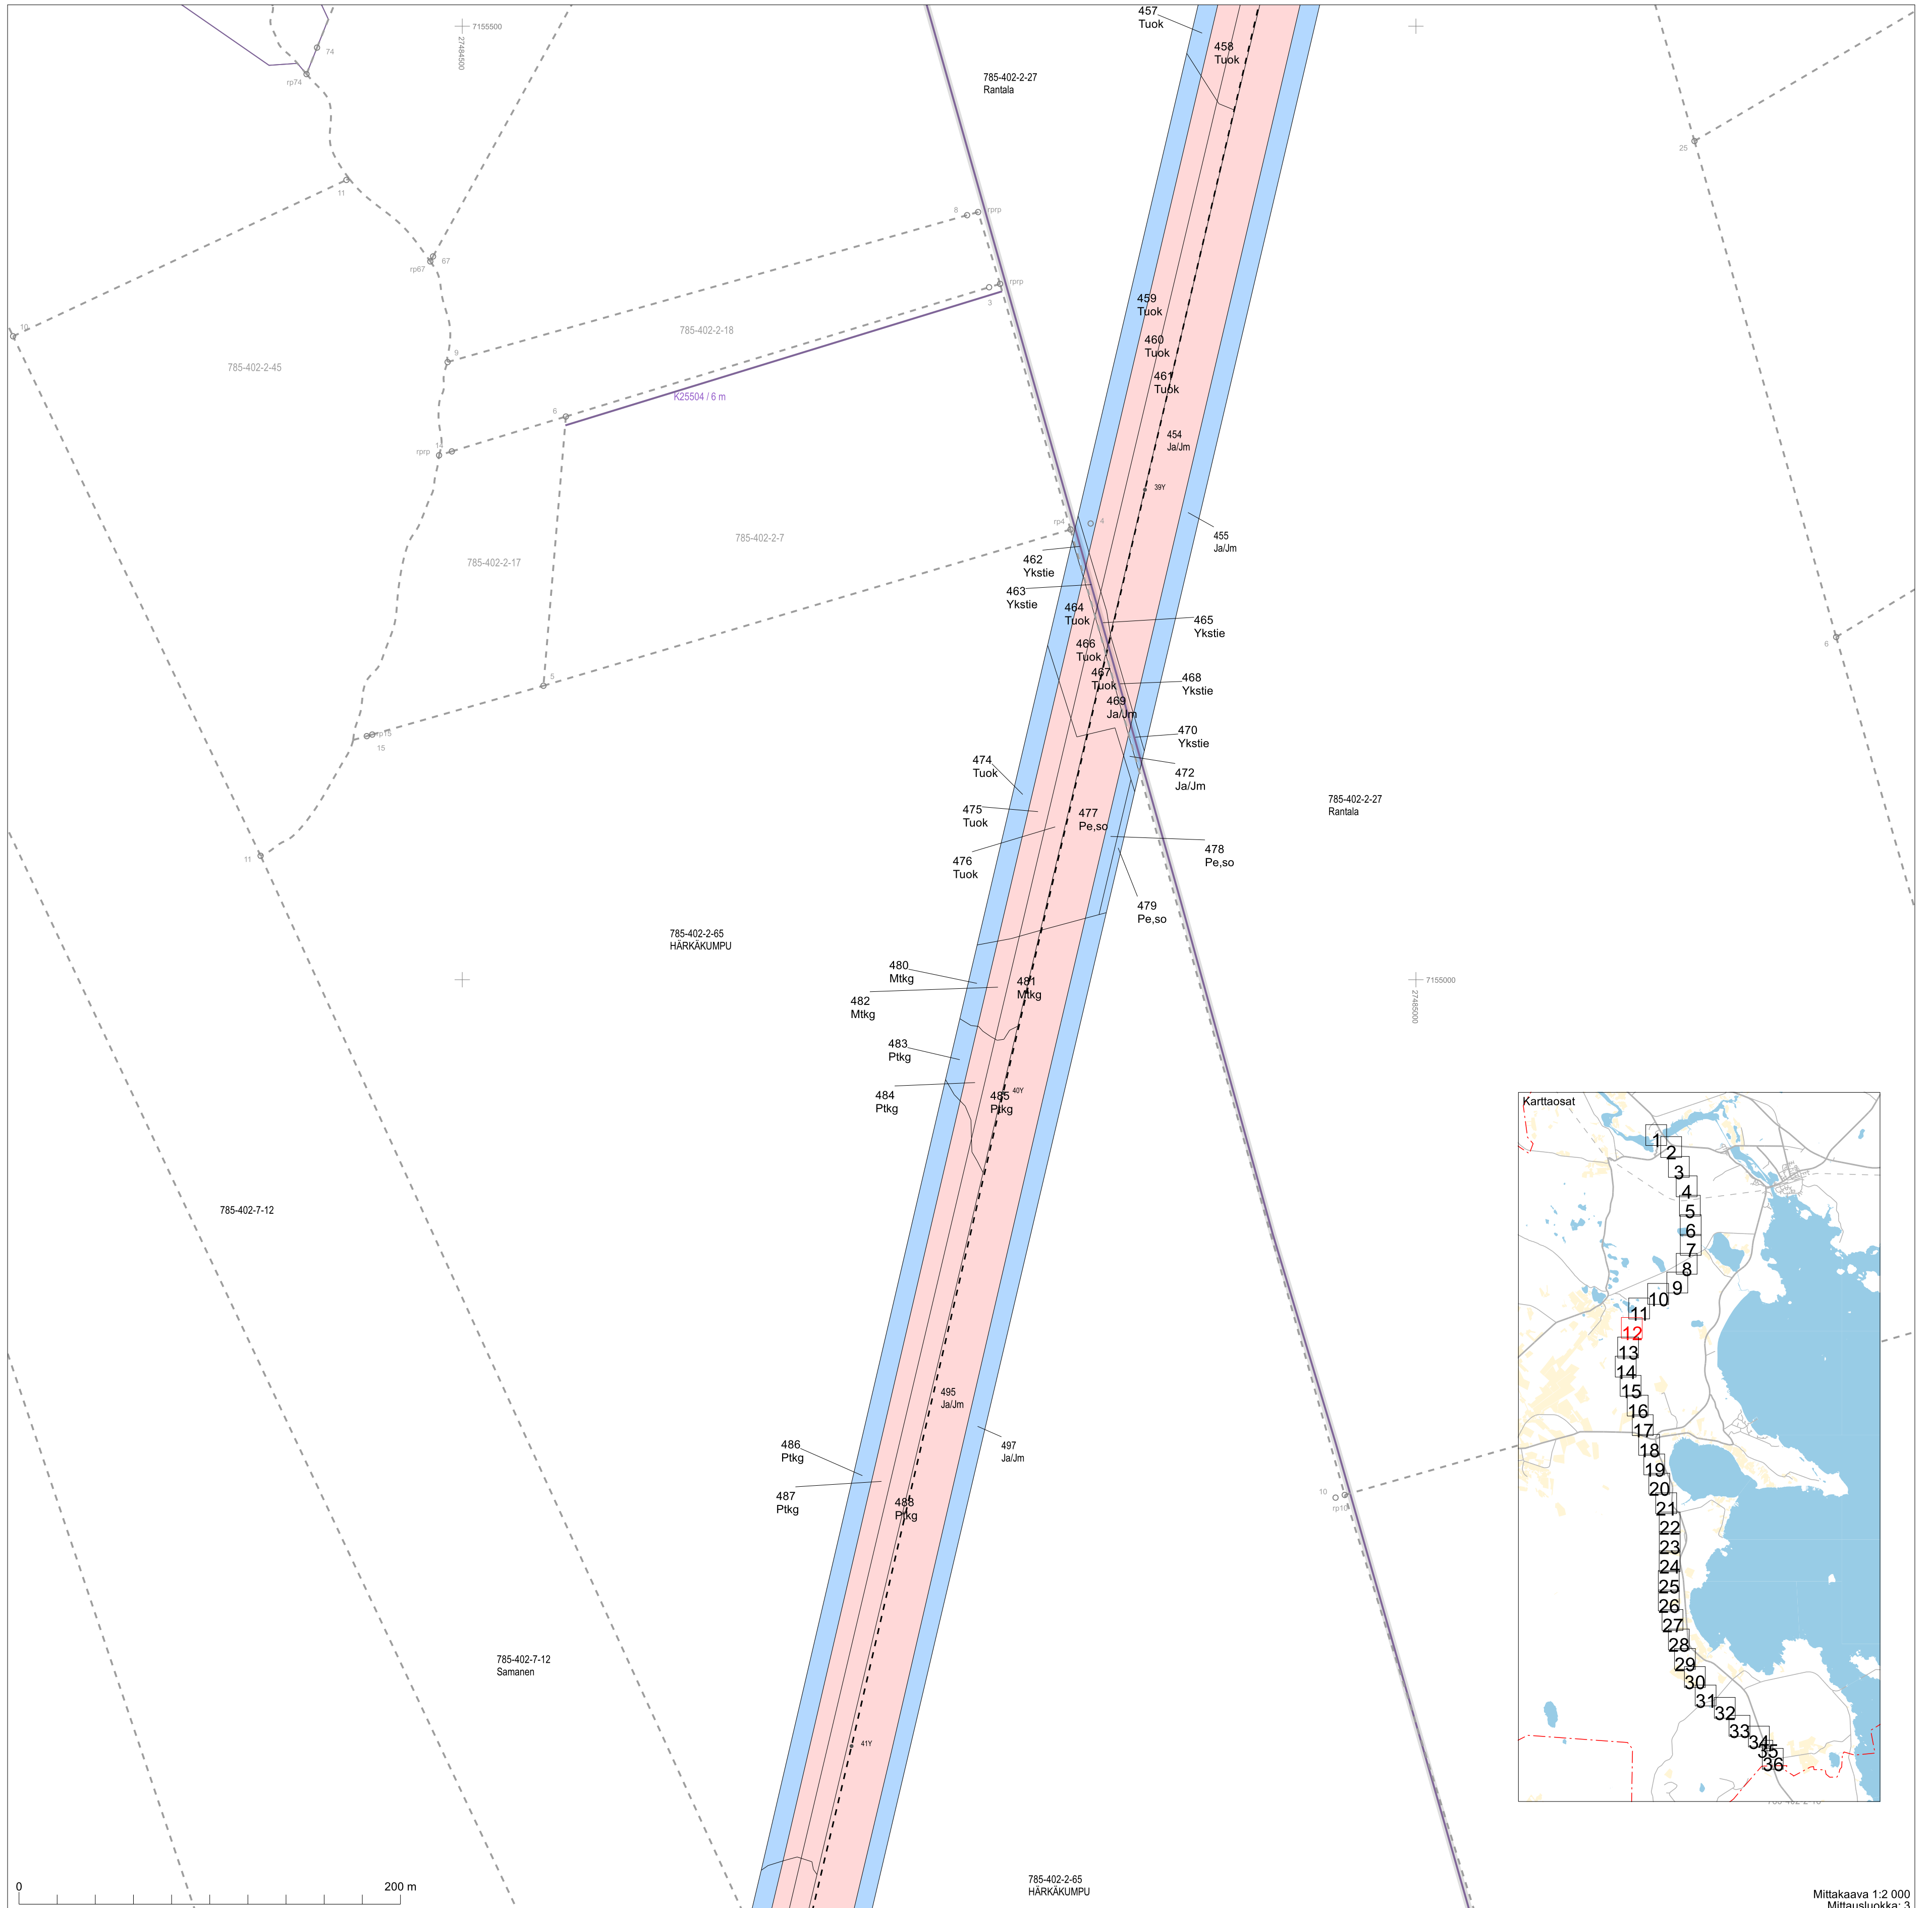

785-409-6
KUKKOSU

785-408-36-5
PILOLAHTI

Mittakaava 1:2 000
Mittausluokka: 3

Koordinaattijärjestelmä: ETRS-GKN/peruskkoordinaatisto

Mittakaava 1:2 000
Mittausluokka: 3

Koordinaattijärjestelmä: ETRS-GKN/peruskkoordinaatisto

7135000
27491400

785-409-43-0
LISA-KANNOKKO

Mittakaava 1:1 000
Mittausluokka: 3

Koordinaattijärjestelmä: ETRS-GKn/peruskoordinaatisto