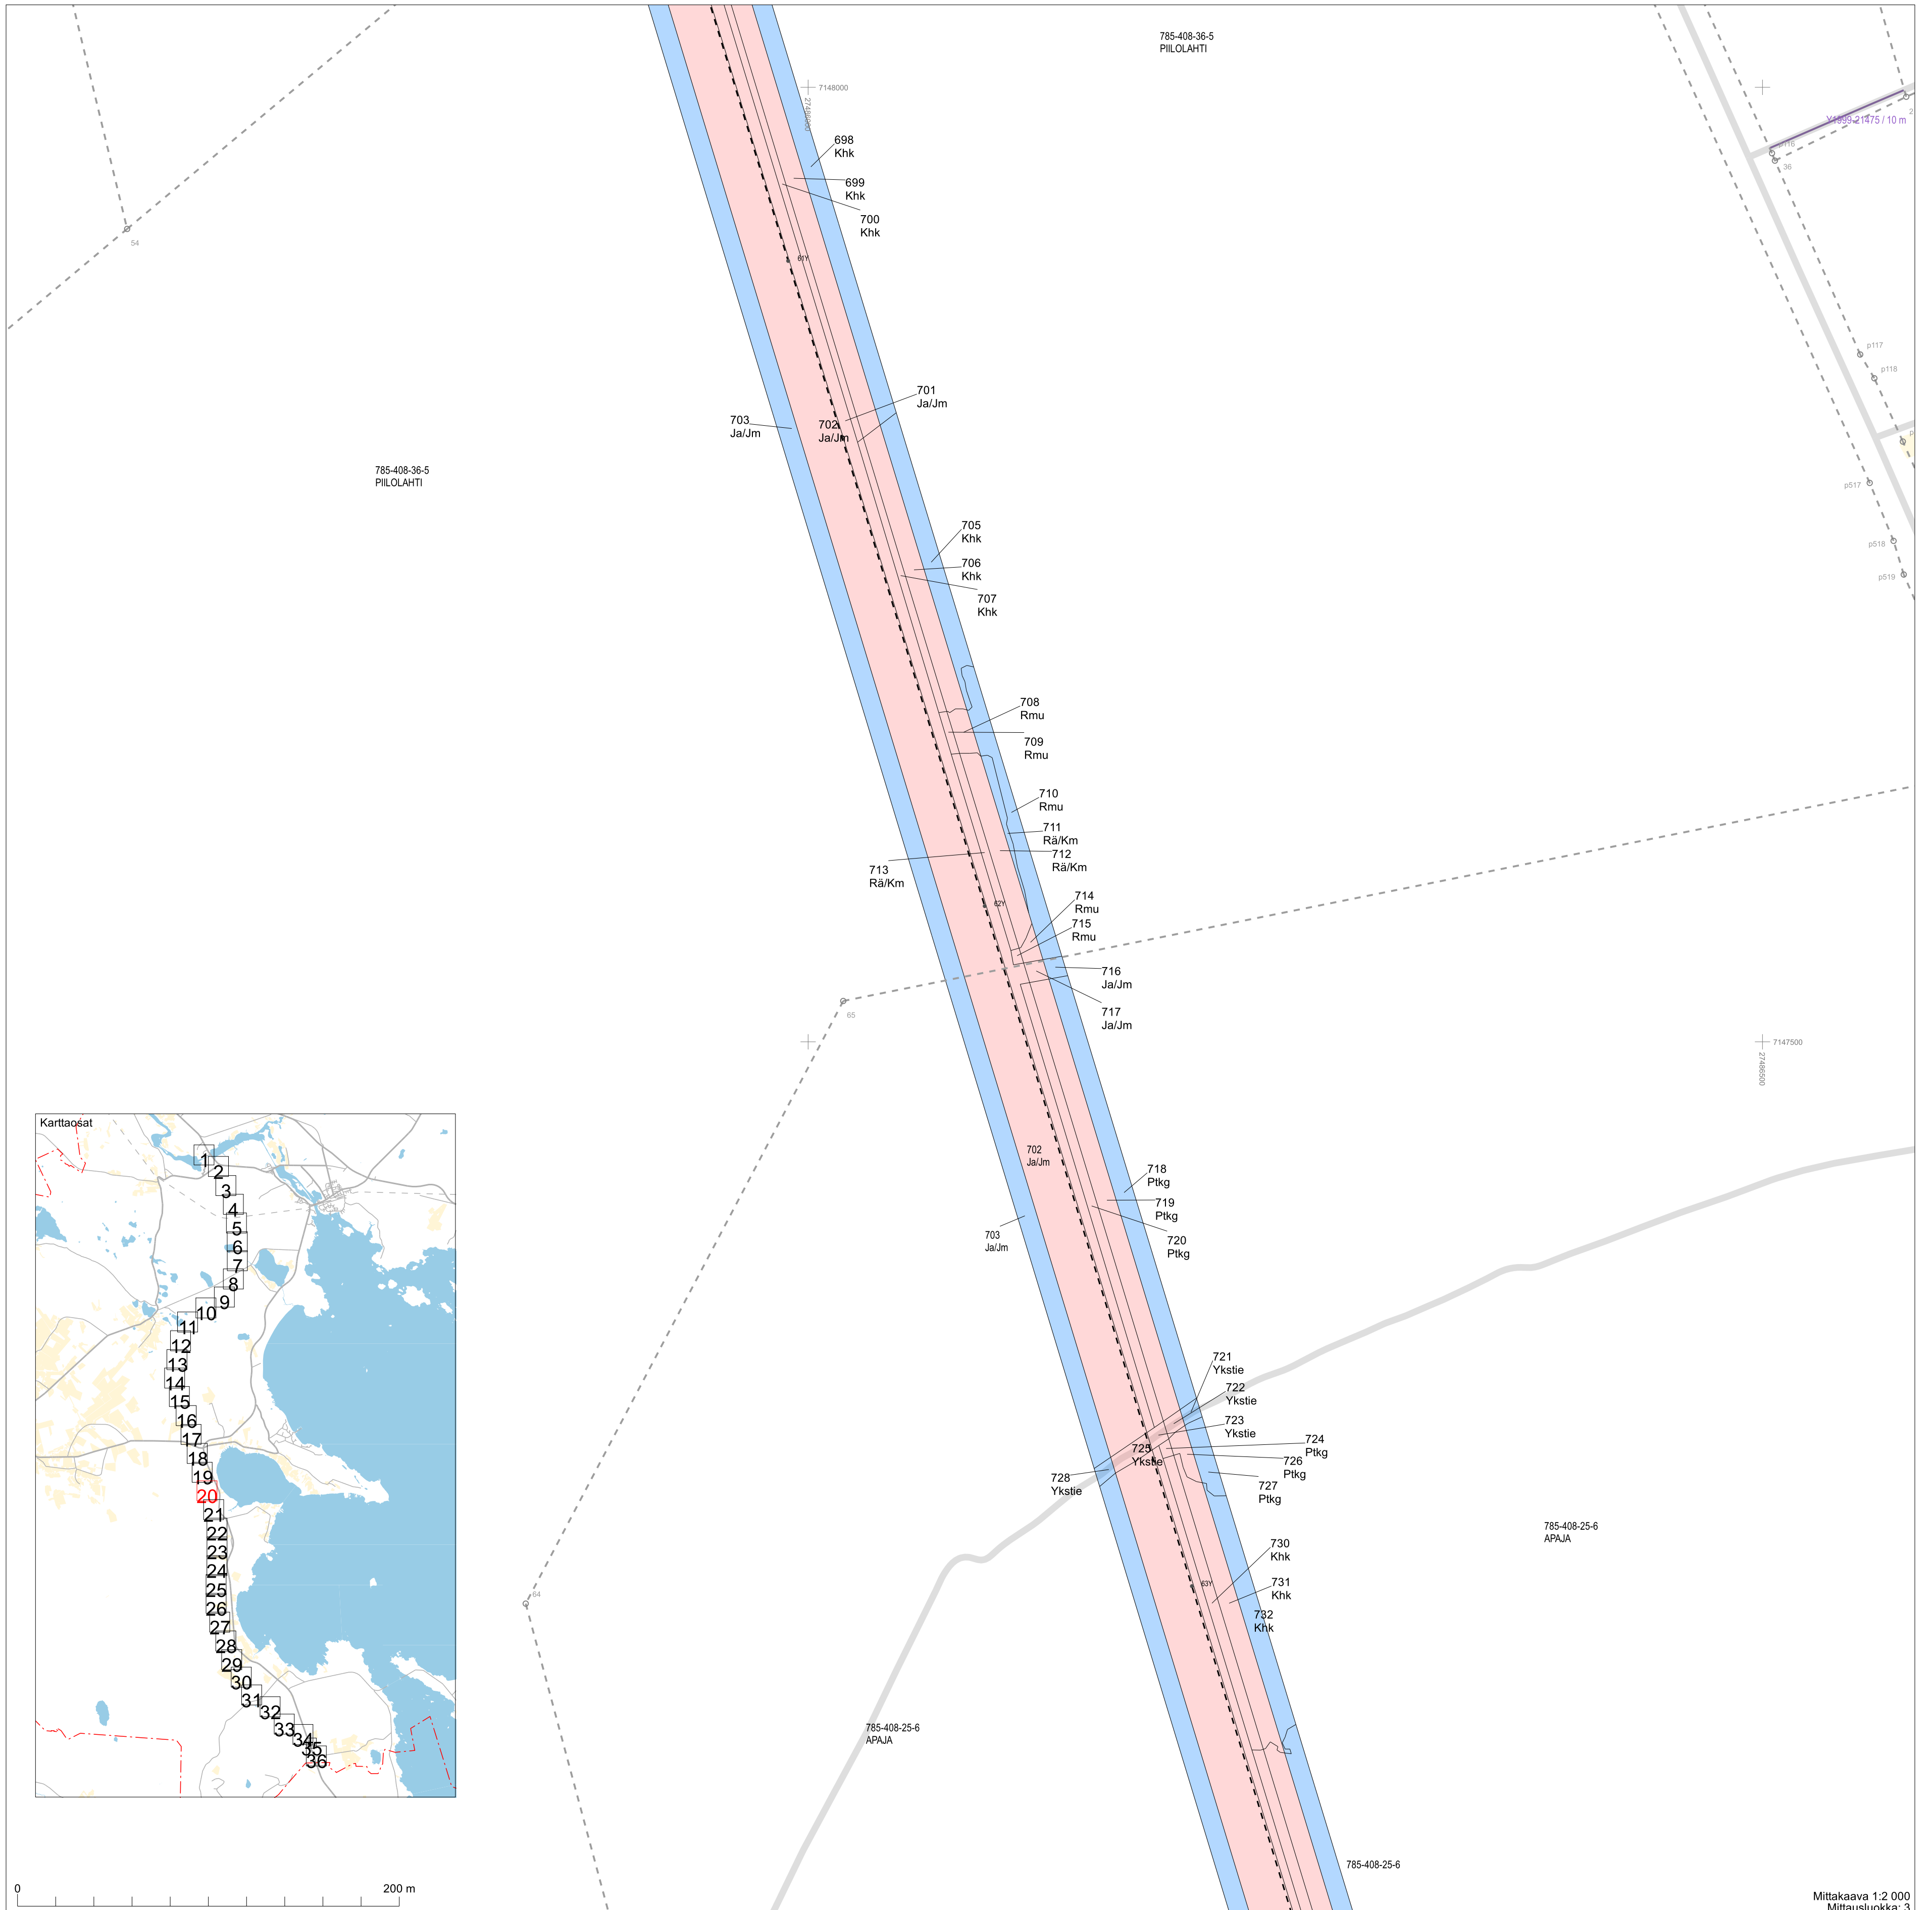

785-409-6
KUKKOSU

785-408-36-5
PILOLAHTI

Mittakaava 1:2 000
Mittausluokka: 3

Koordinaattijärjestelmä: ETRS-GKN/peruskkoordinaatisto

Mittakaava 1:2 000
Mittausluokka: 3

Koordinaattijärjestelmä: ETRS-GKN/peruskkoordinaatisto

7135000
27491400

785-409-43-0
LISA-KANNOKKO

Mittakaava 1:1 000
Mittausluokka: 3

Koordinaattijärjestelmä: ETRS-GKn/peruskoordinaatisto