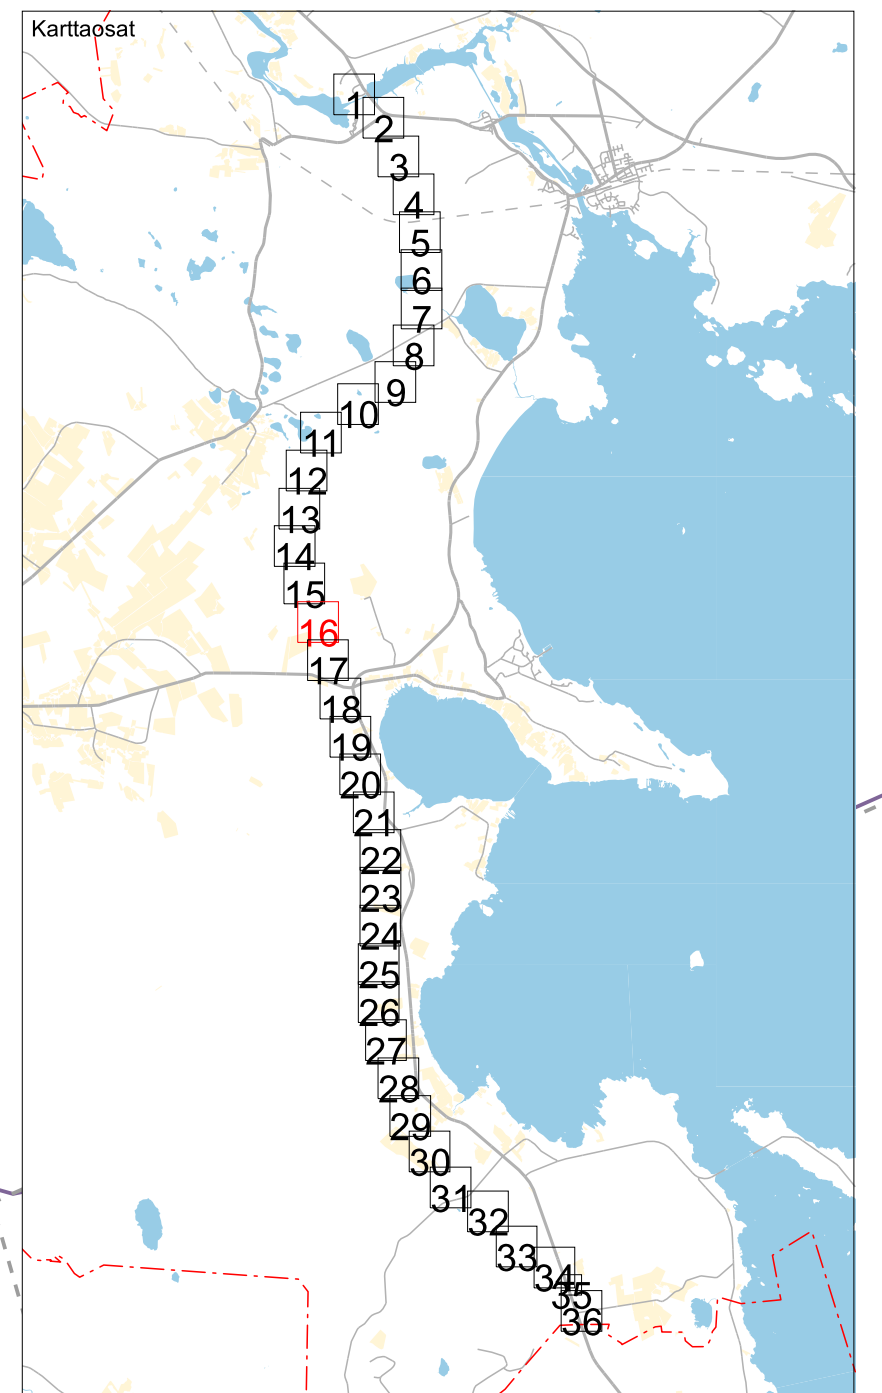

785-409-6
KUKKOSU

785-408-36-5
PILOLAHTI

Mittakaava 1:2 000
Mittausluokka: 3

Koordinaattijärjestelmä: ETRS-GKN/peruskkoordinaatisto

Mittakaava 1:2 000
Mittausluokka: 3

Koordinaattijärjestelmä: ETRS-GKN/peruskkoordinaatisto

7135000
27491400

785-409-43-0
LISA-KANNOKKO

Mittakaava 1:1 000
Mittausluokka: 3

Koordinaattijärjestelmä: ETRS-GKn/peruskoordinaatisto