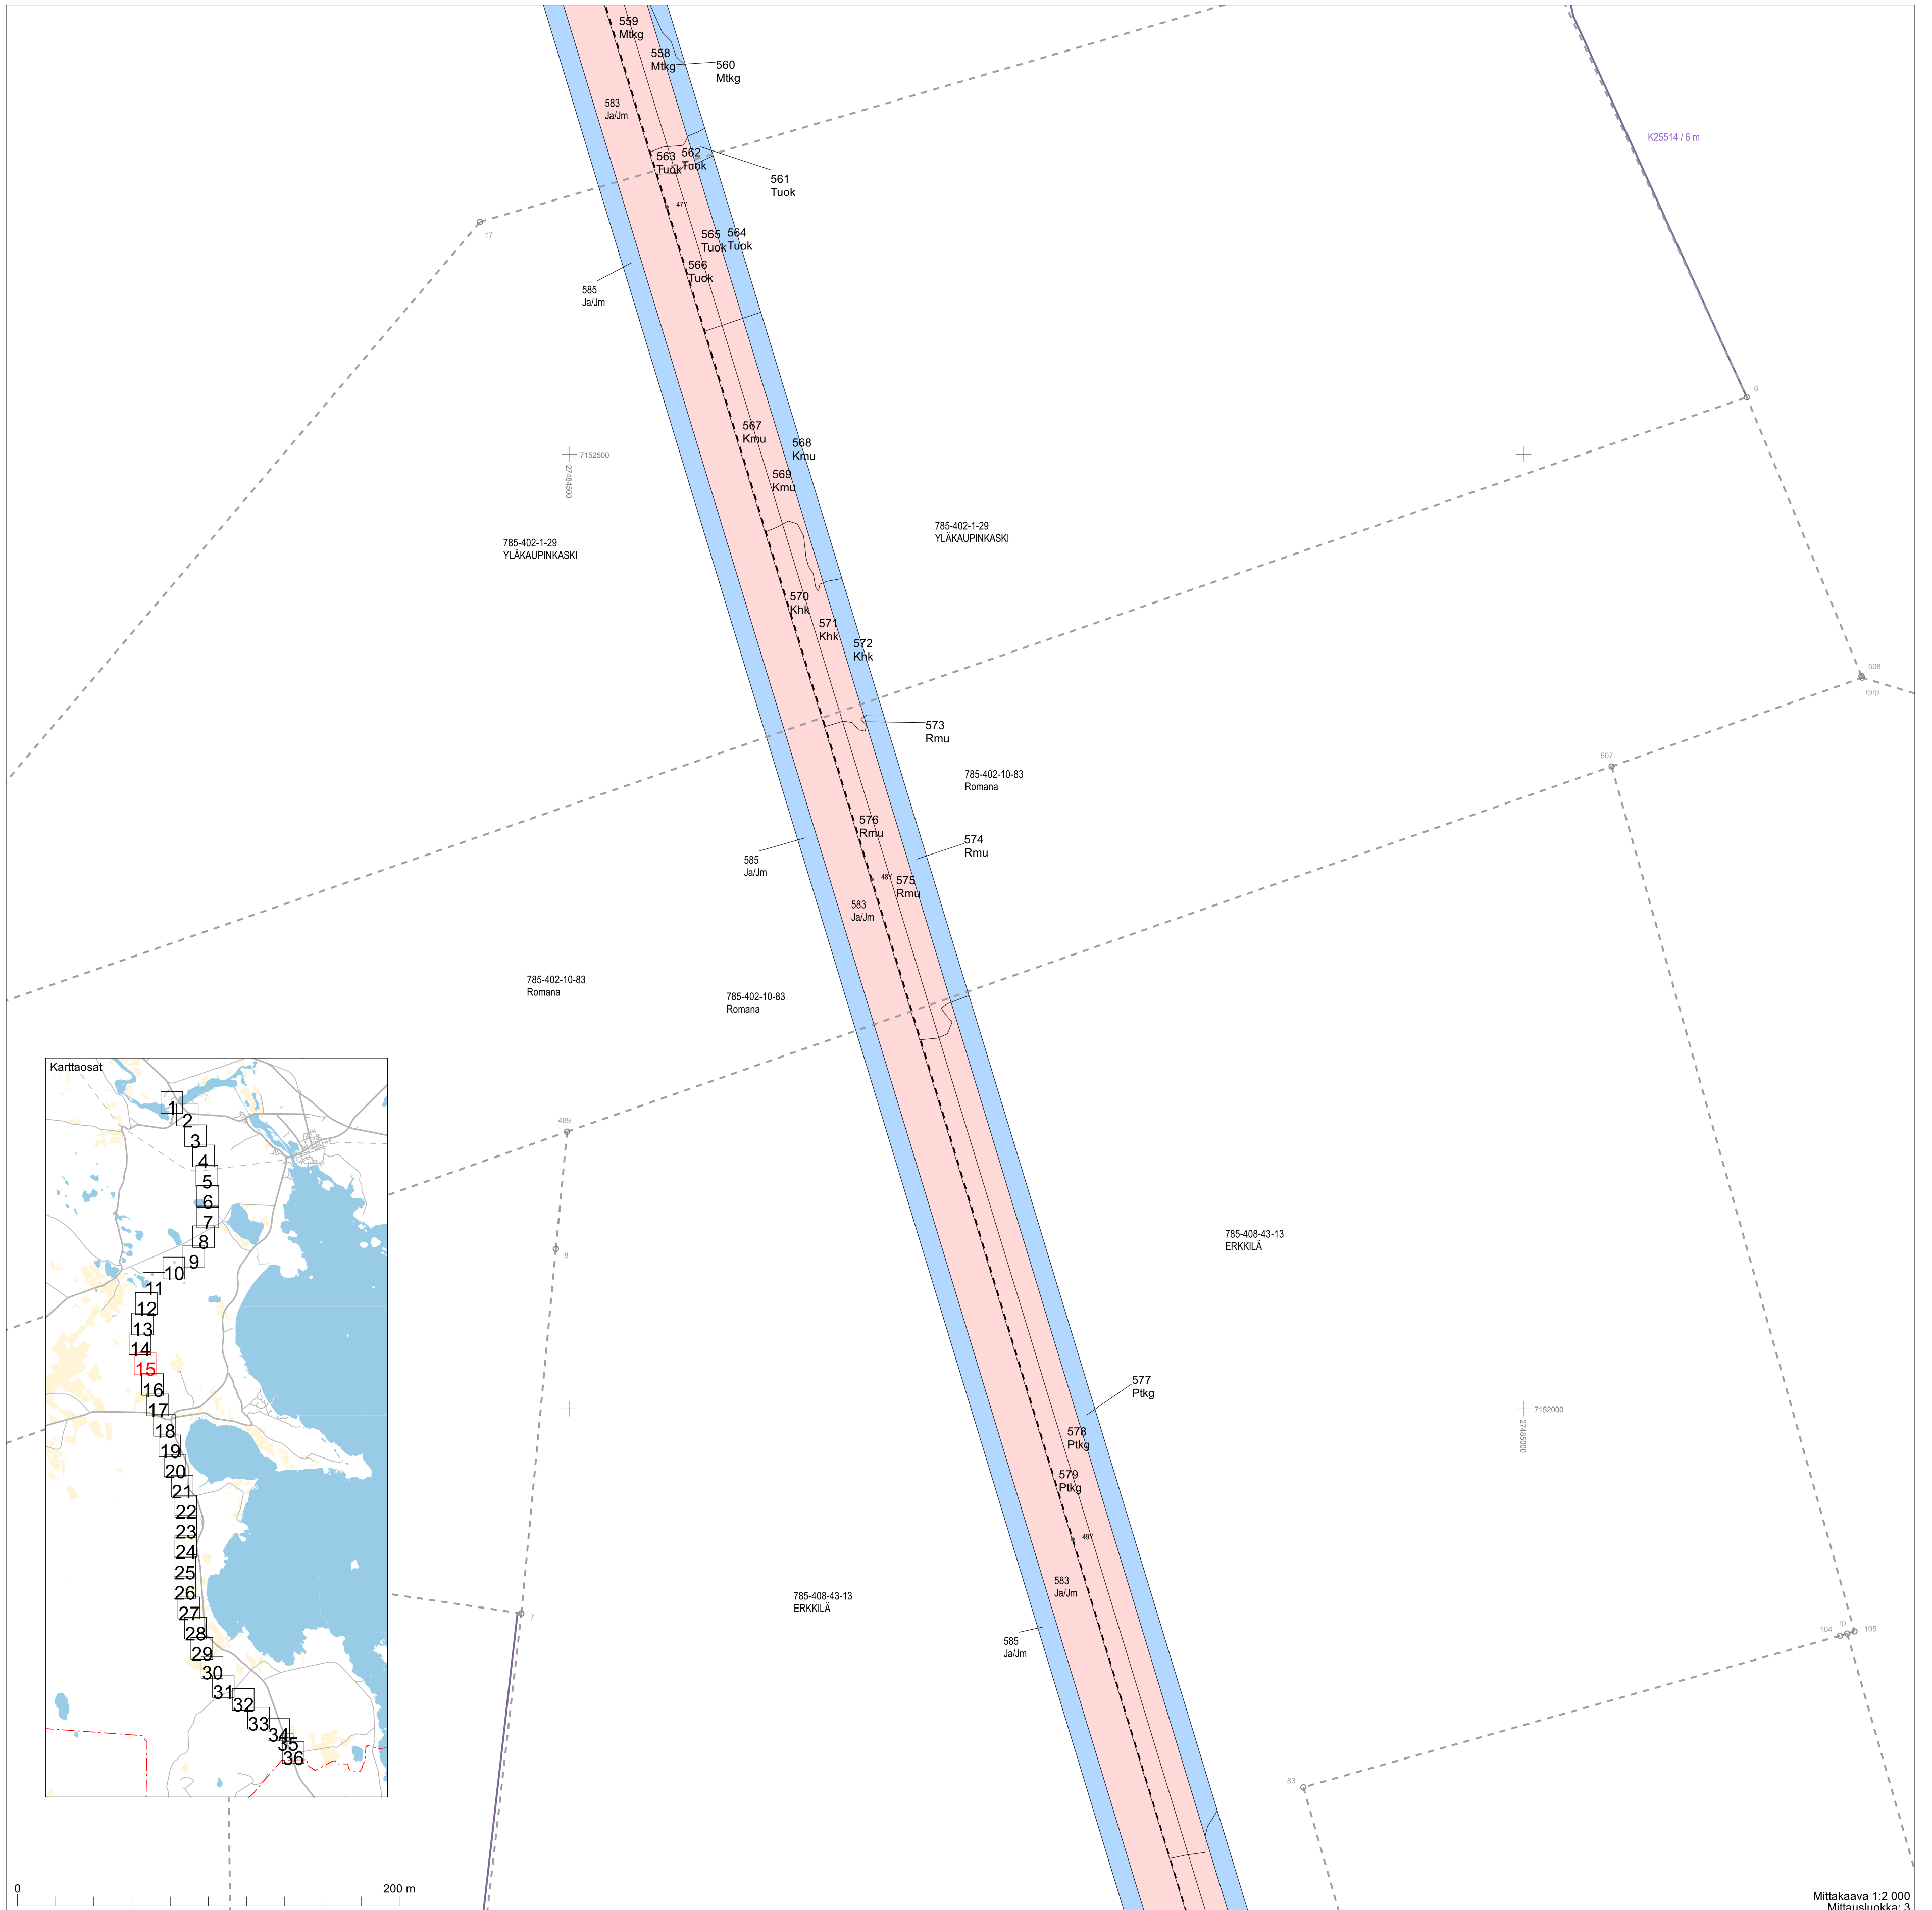

785-409-6
KUKKOSU

785-408-36-5
PILOLAHTI

Mittakaava 1:2 000
Mittausluokka: 3

Koordinaattijärjestelmä: ETRS-GKN/peruskkoordinaatisto

Mittakaava 1:2 000
Mittausluokka: 3

Koordinaattijärjestelmä: ETRS-GKN/peruskkoordinaatisto

7135000
27491400

785-409-43-0
LISA-KANNOKKO

Mittakaava 1:1 000
Mittausluokka: 3

Koordinaattijärjestelmä: ETRS-GKn/peruskoordinaatisto