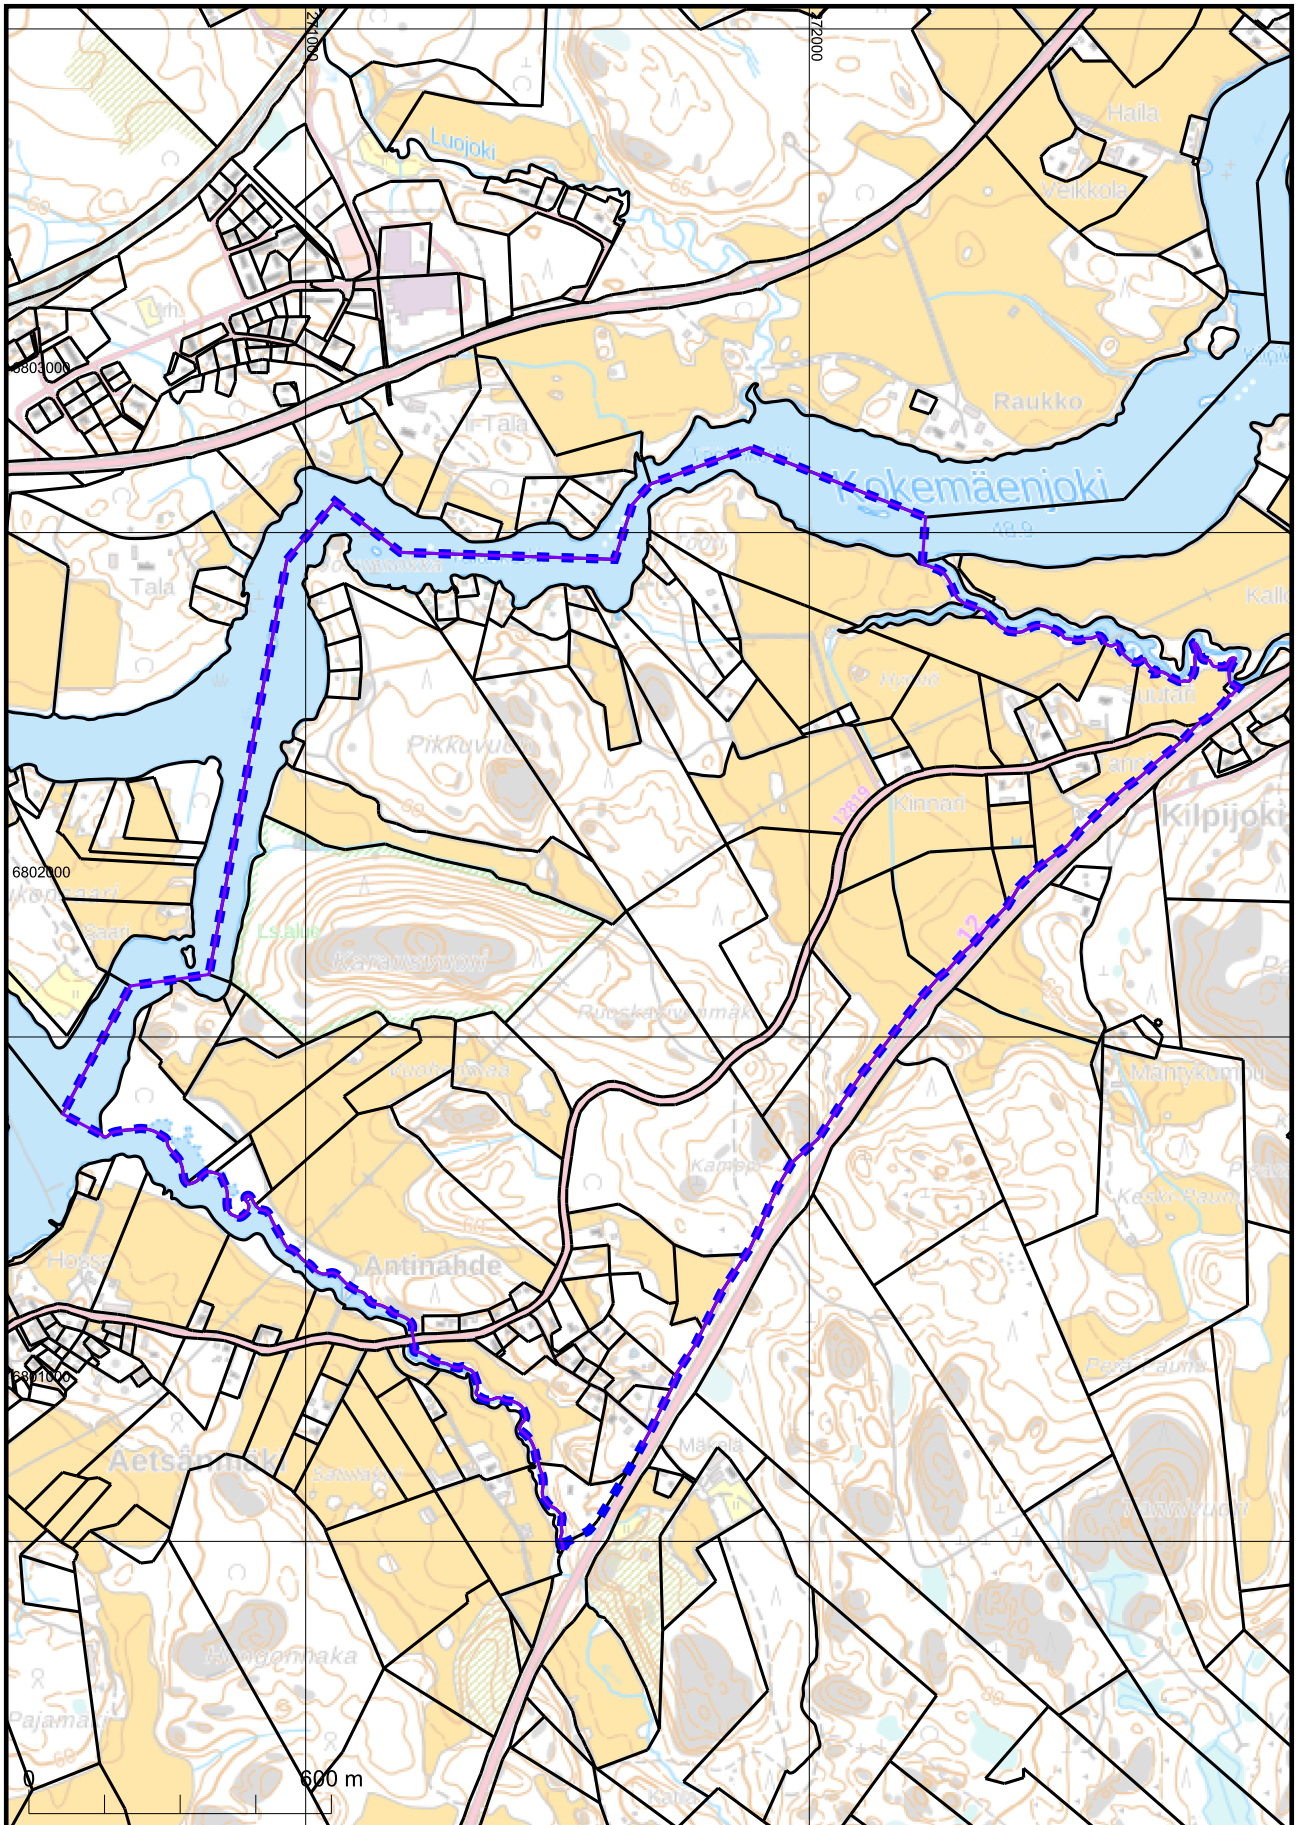

Vaikutusalueen rajaus / Alueellinen yksityistietoimitus 2024-728663

6804000

KARTTATULOSTE
M3342C, M3342D, M3342E, M3342F

2024-01-11
2024-728663

Kartan sijaintitiedoissa voi olla epätarkkuuksia. Kiinteistön tarkka alueellinen ulottuvuus selviää toimitusasiakirjoista ja maastosta.

Mittakaava 1:15 000
Koordinaattijärjestelmä: ETRS-TM35FIN