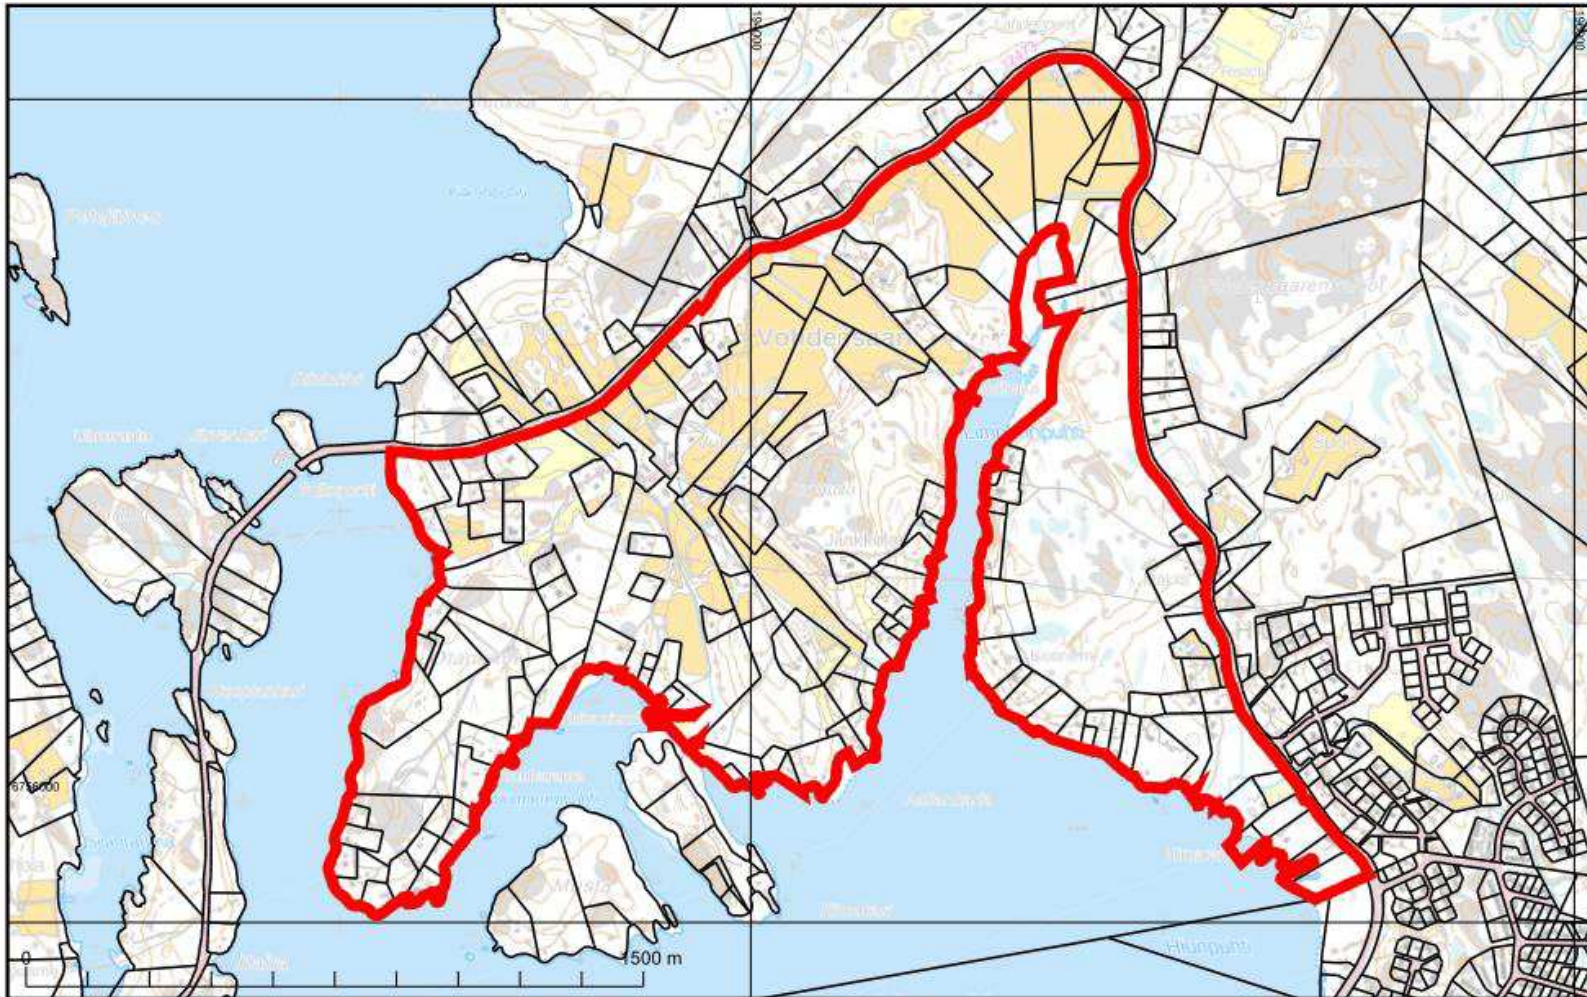

6758000

KARTTATULOSTE

L3244A, L3244B, L3244C, L3244D

Alueellinen yksityistietoitus 2020-646934

2020-10-12

2020-646934

Kartan sijaintitiedoissa voi olla epätarkkuuksia. Kiinteistön tarkka alueellinen ulottuvuus selviää toimitusasiakirjoista ja maastosta.

Mittakaava 1:15 000

Koordinaattijärjestelmä: ETRS-TM35FIN