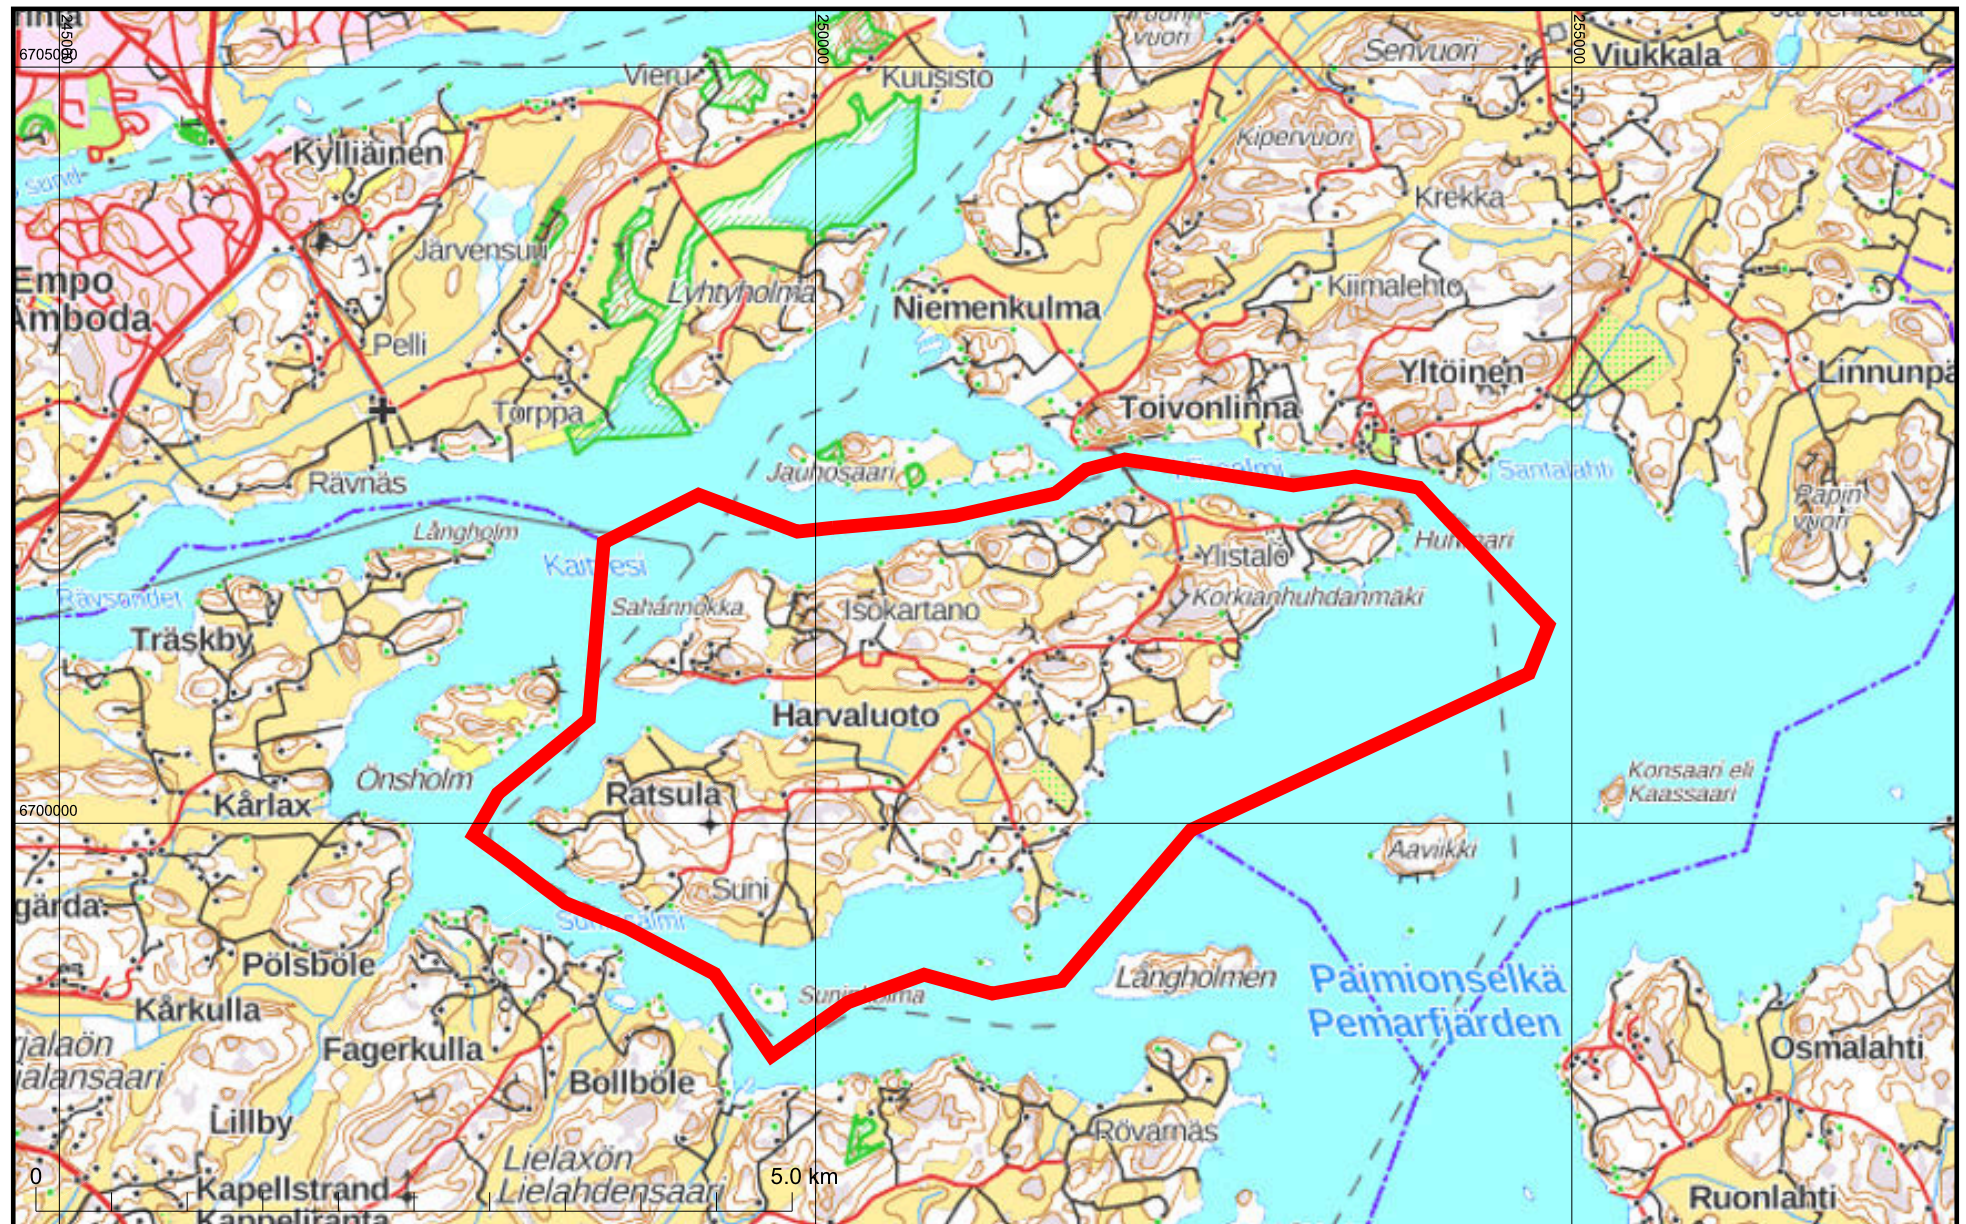

VAIKUTUSALUEKARTTA

KARTTATULOSTE

L332

KAARINA

2021-09-01

2021-672000

Kartan sijaintitiedoissa voi olla epätarkkuuksia. Kiinteistön tarkka alueellinen ulottuvuus selviää toimitusasiakirjoista ja maastosta.

Mittakaava 1:50 000

Koordinaattijärjestelmä: ETRS-TM35FIN