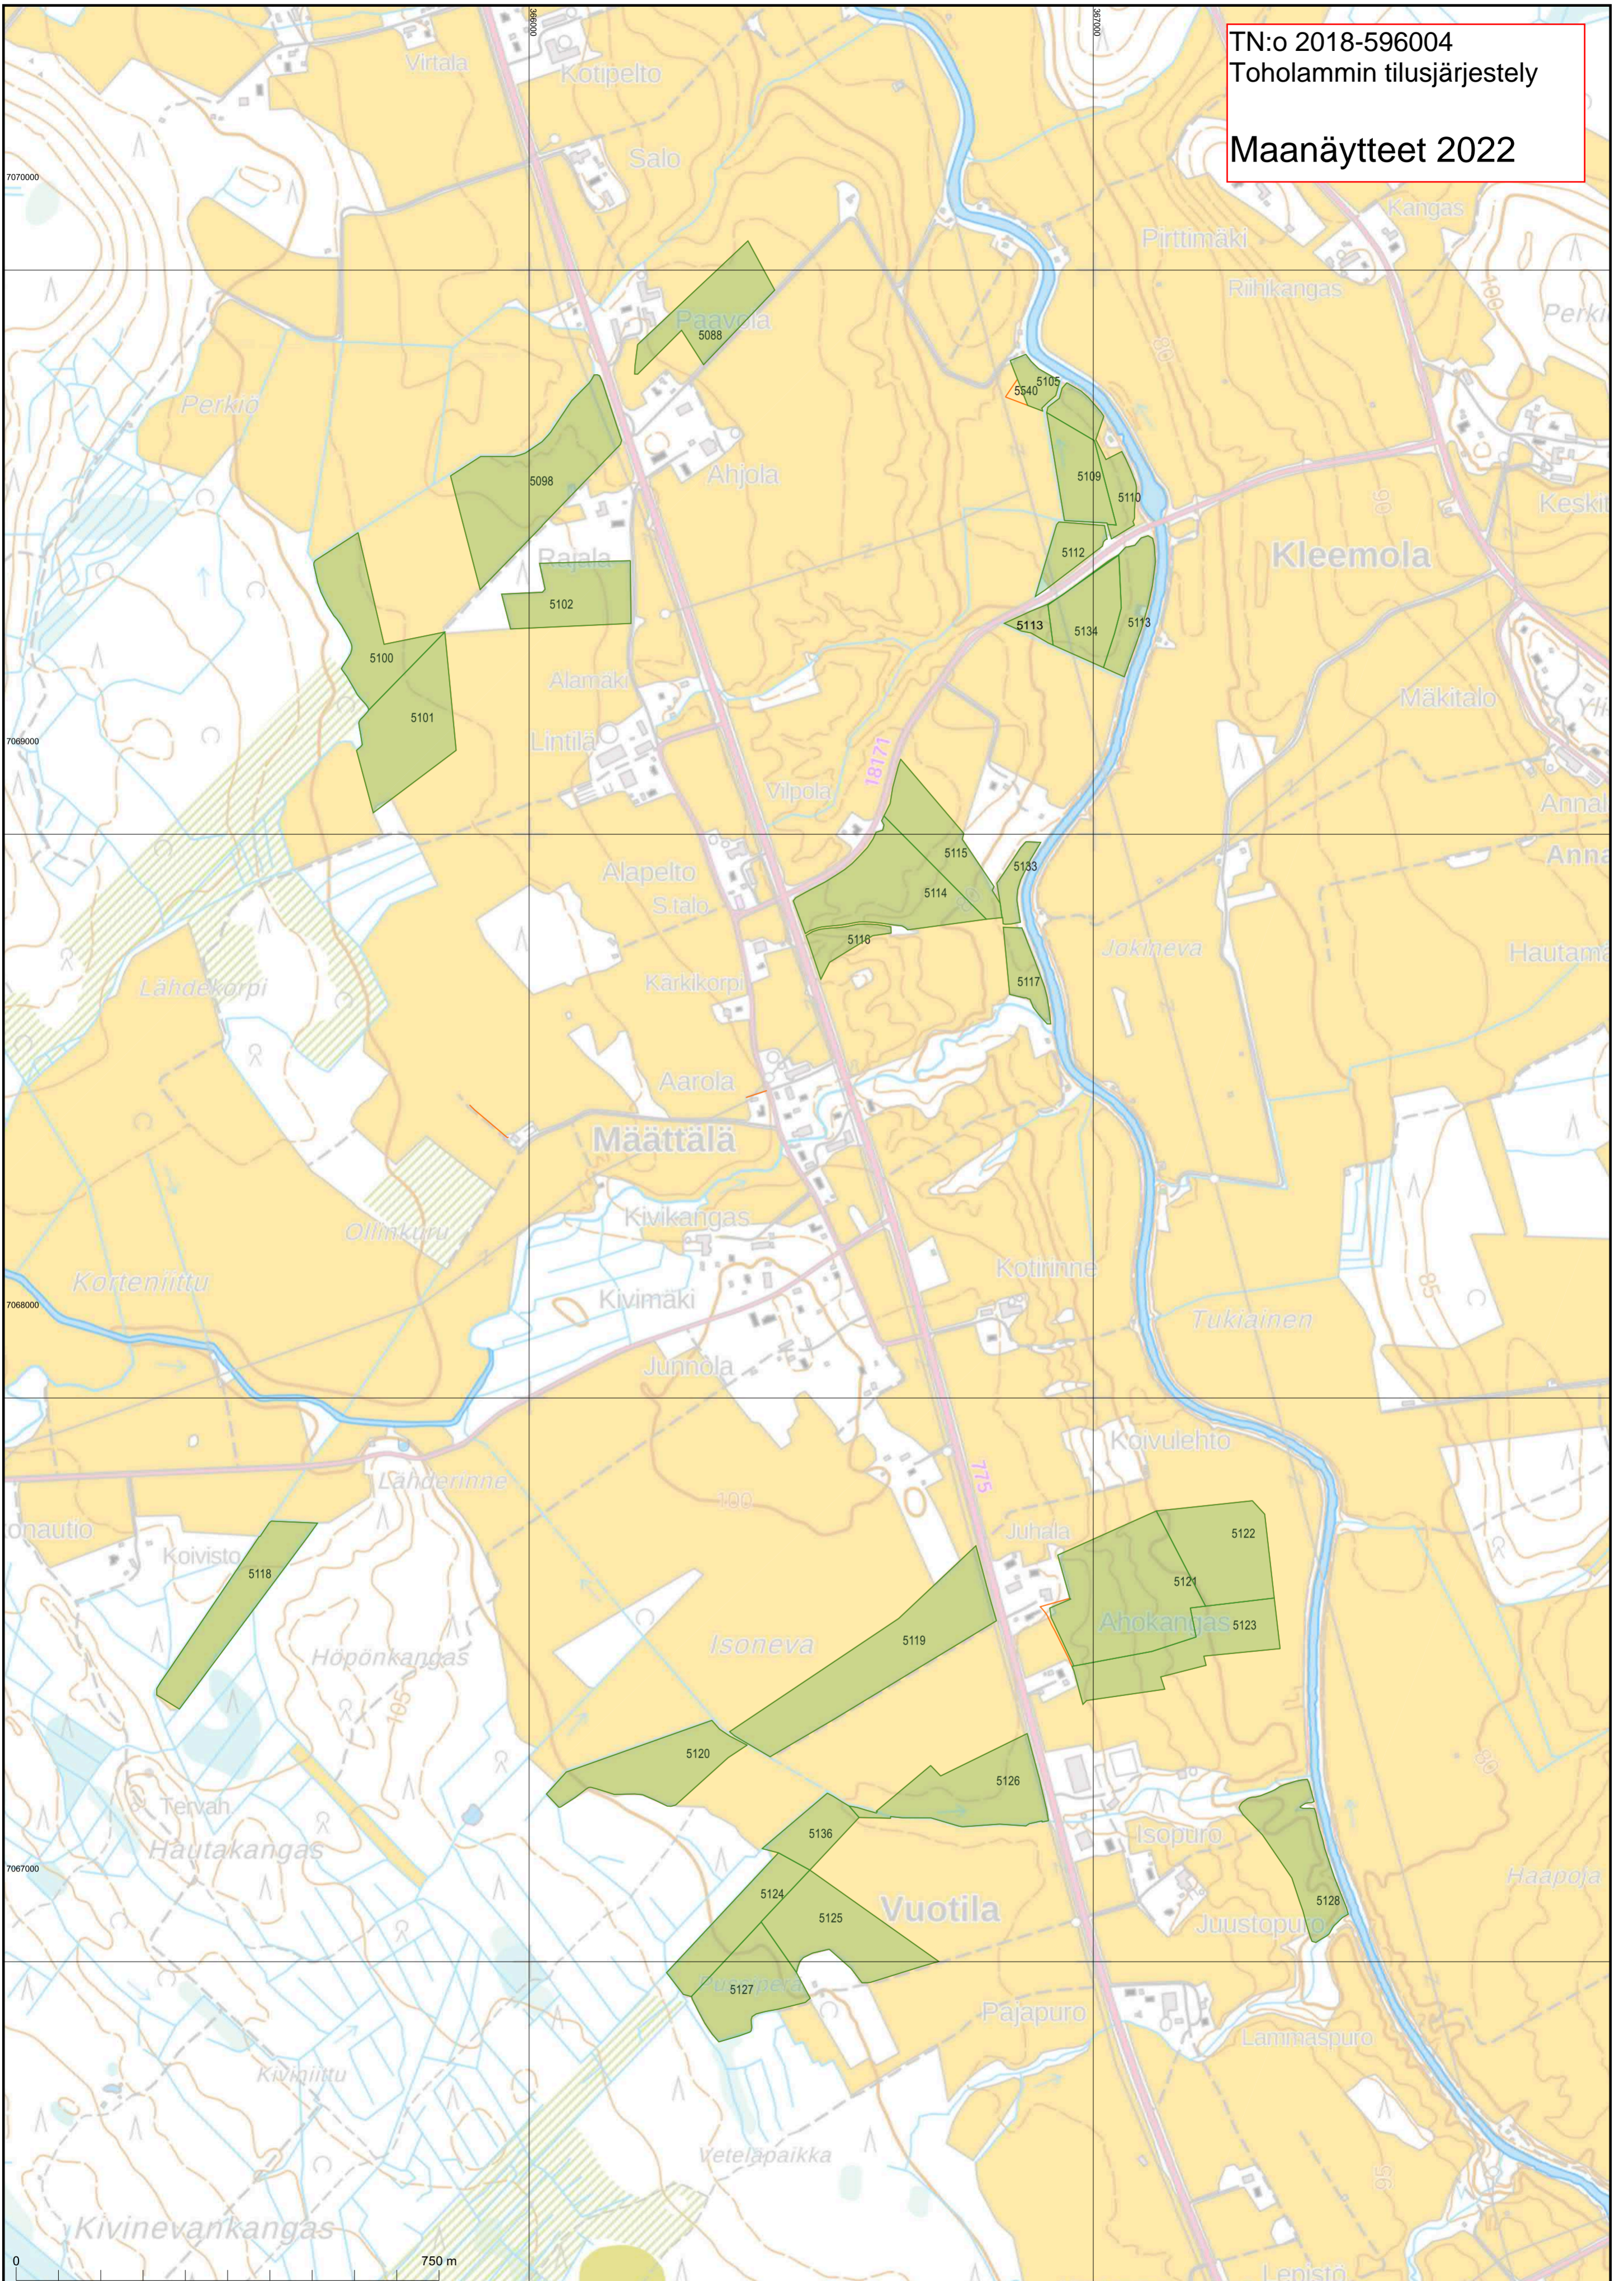

TN:o 2018-596004
Toholammin tilusjärjestely

Maanäytteet 2022

Näytteet on otettu vihreällä
korostetuilta lohkoilta.

TN:o 2018-596004
Toholammin tilusjärjestely

Maanäytteet 2022

KARTTATULOSTE
Q4141A, Q4141C

2022-11-07
2018-596004

Mittakaava 1:8 000
Koordinaattijärjestelmä: ETRS-TM35FIN

Kartan sijaintitiedoissa voi olla epätarkkuuksia. Kiinteistön tarkka alueellinen ulottuvuus selviää toimitusasiakirjoista ja maastosta.

TN:o 2018-596004
Toholammin tilusjärjestely

Maanäytteet 2022

TN:o 2018-596004
Toholammin tilusjärjestely

Maanäytteet 2022

TN:o 2018-596004
Toholammin tilusjärjestely

Maanäytteet 2022

KARTTATULOSTE
Q4132A4, Q4132B3, Q4132C2, Q4132D1

2022-11-07
2018-596004
Kartan sijaintitiedoissa voi olla epätarkkuuksia. Kiinteistön tarkka alueellinen ulottuvuus selviää toimitusasiakirjoista ja maastosta.

Mittakaava 1:6 000

Koordinaattijärjestelmä: ETRS-TM35FIN