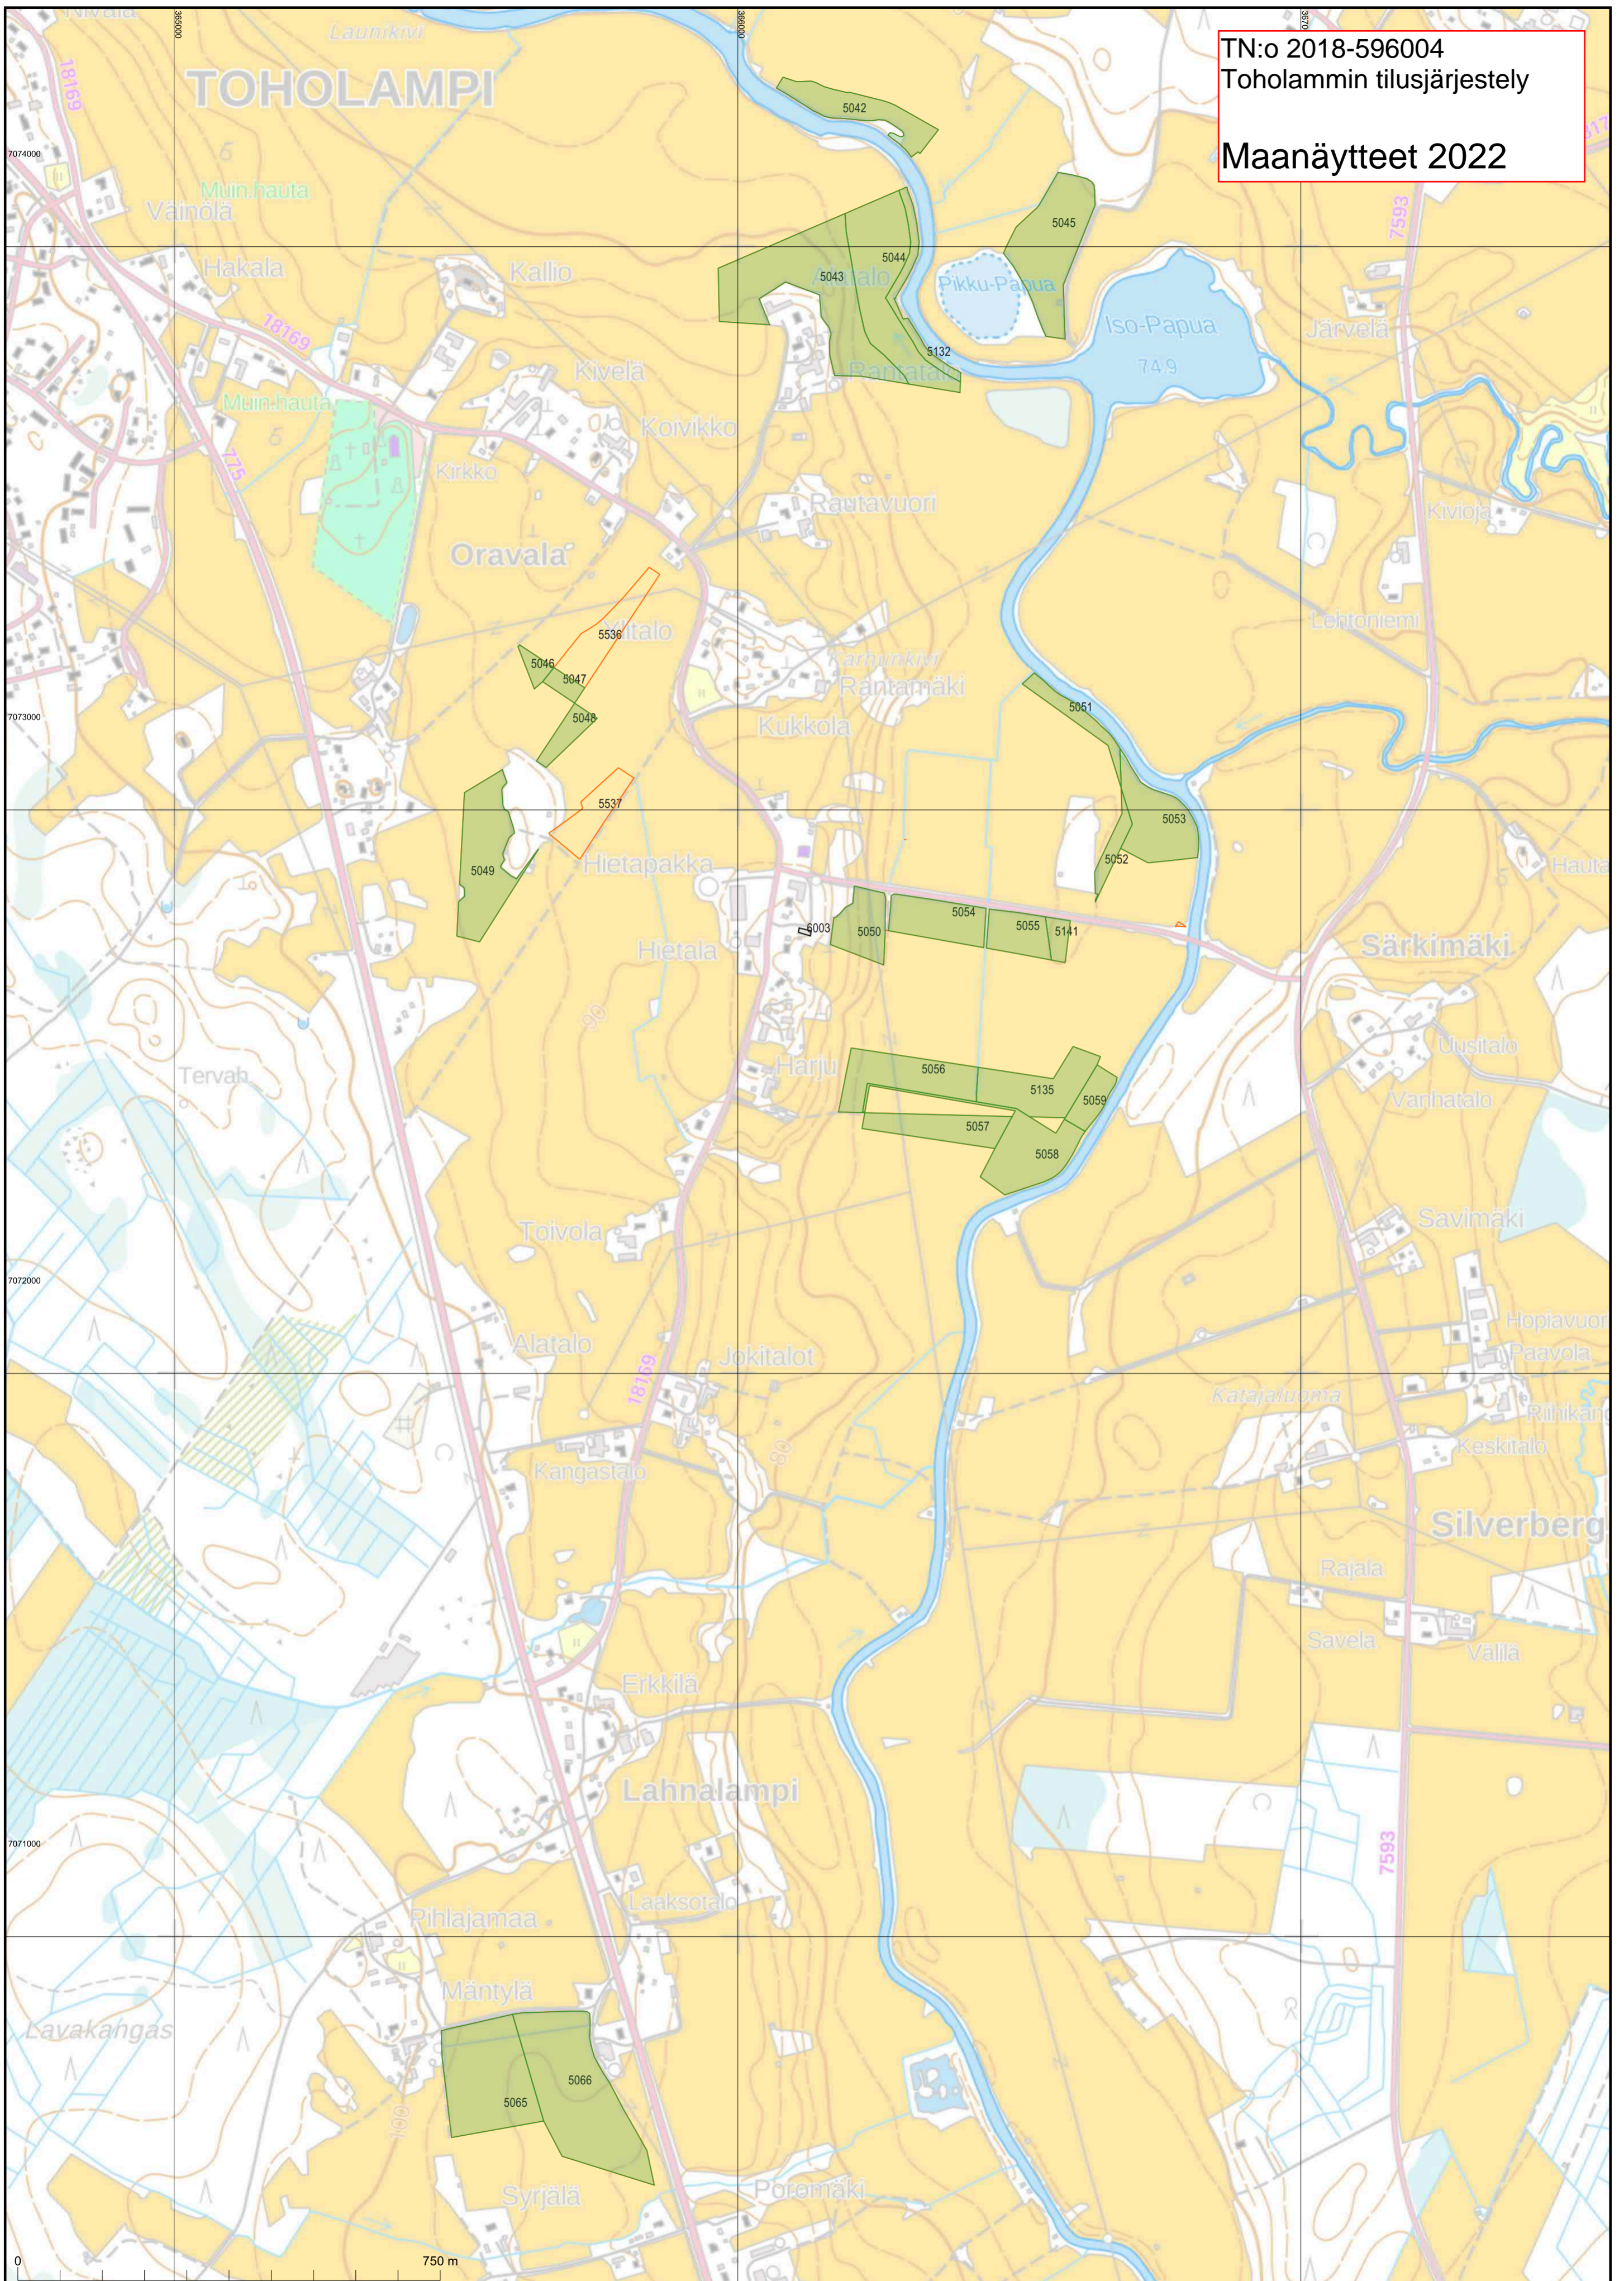

TN:o 2018-596004
Toholammin tilusjärjestely

Maanäytteet 2022

Näytteet on otettu vihreällä
korostetuilta lohkoilta.

TN:o 2018-596004
Toholammin tilusjärjestely

Maanäytteet 2022

KARTTATULOSTE
Q4141A, Q4141C

2022-11-07
2018-596004

Mittakaava 1:8 000
Koordinaattijärjestelmä: ETRS-TM35FIN

Kartan sijaintitiedoissa voi olla epätarkkuuksia. Kiinteistön tarkka alueellinen ulottuvuus selviää toimitusasiakirjoista ja maastosta.

TN:o 2018-596004
Toholammin tilusjärjestely

Maanäytteet 2022

TN:o 2018-596004
Toholammin tilusjärjestely

Maanäytteet 2022

TN:o 2018-596004
Toholammin tilusjärjestely

Maanäytteet 2022

KARTTATULOSTE
Q4132A4, Q4132B3, Q4132C2, Q4132D1

2022-11-07
2018-596004
Kartan sijaintitiedoissa voi olla epätarkkuuksia. Kiinteistön tarkka alueellinen ulottuvuus selviää toimitusasiakirjoista ja maastosta.

Mittakaava 1:6 000

Koordinaattijärjestelmä: ETRS-TM35FIN