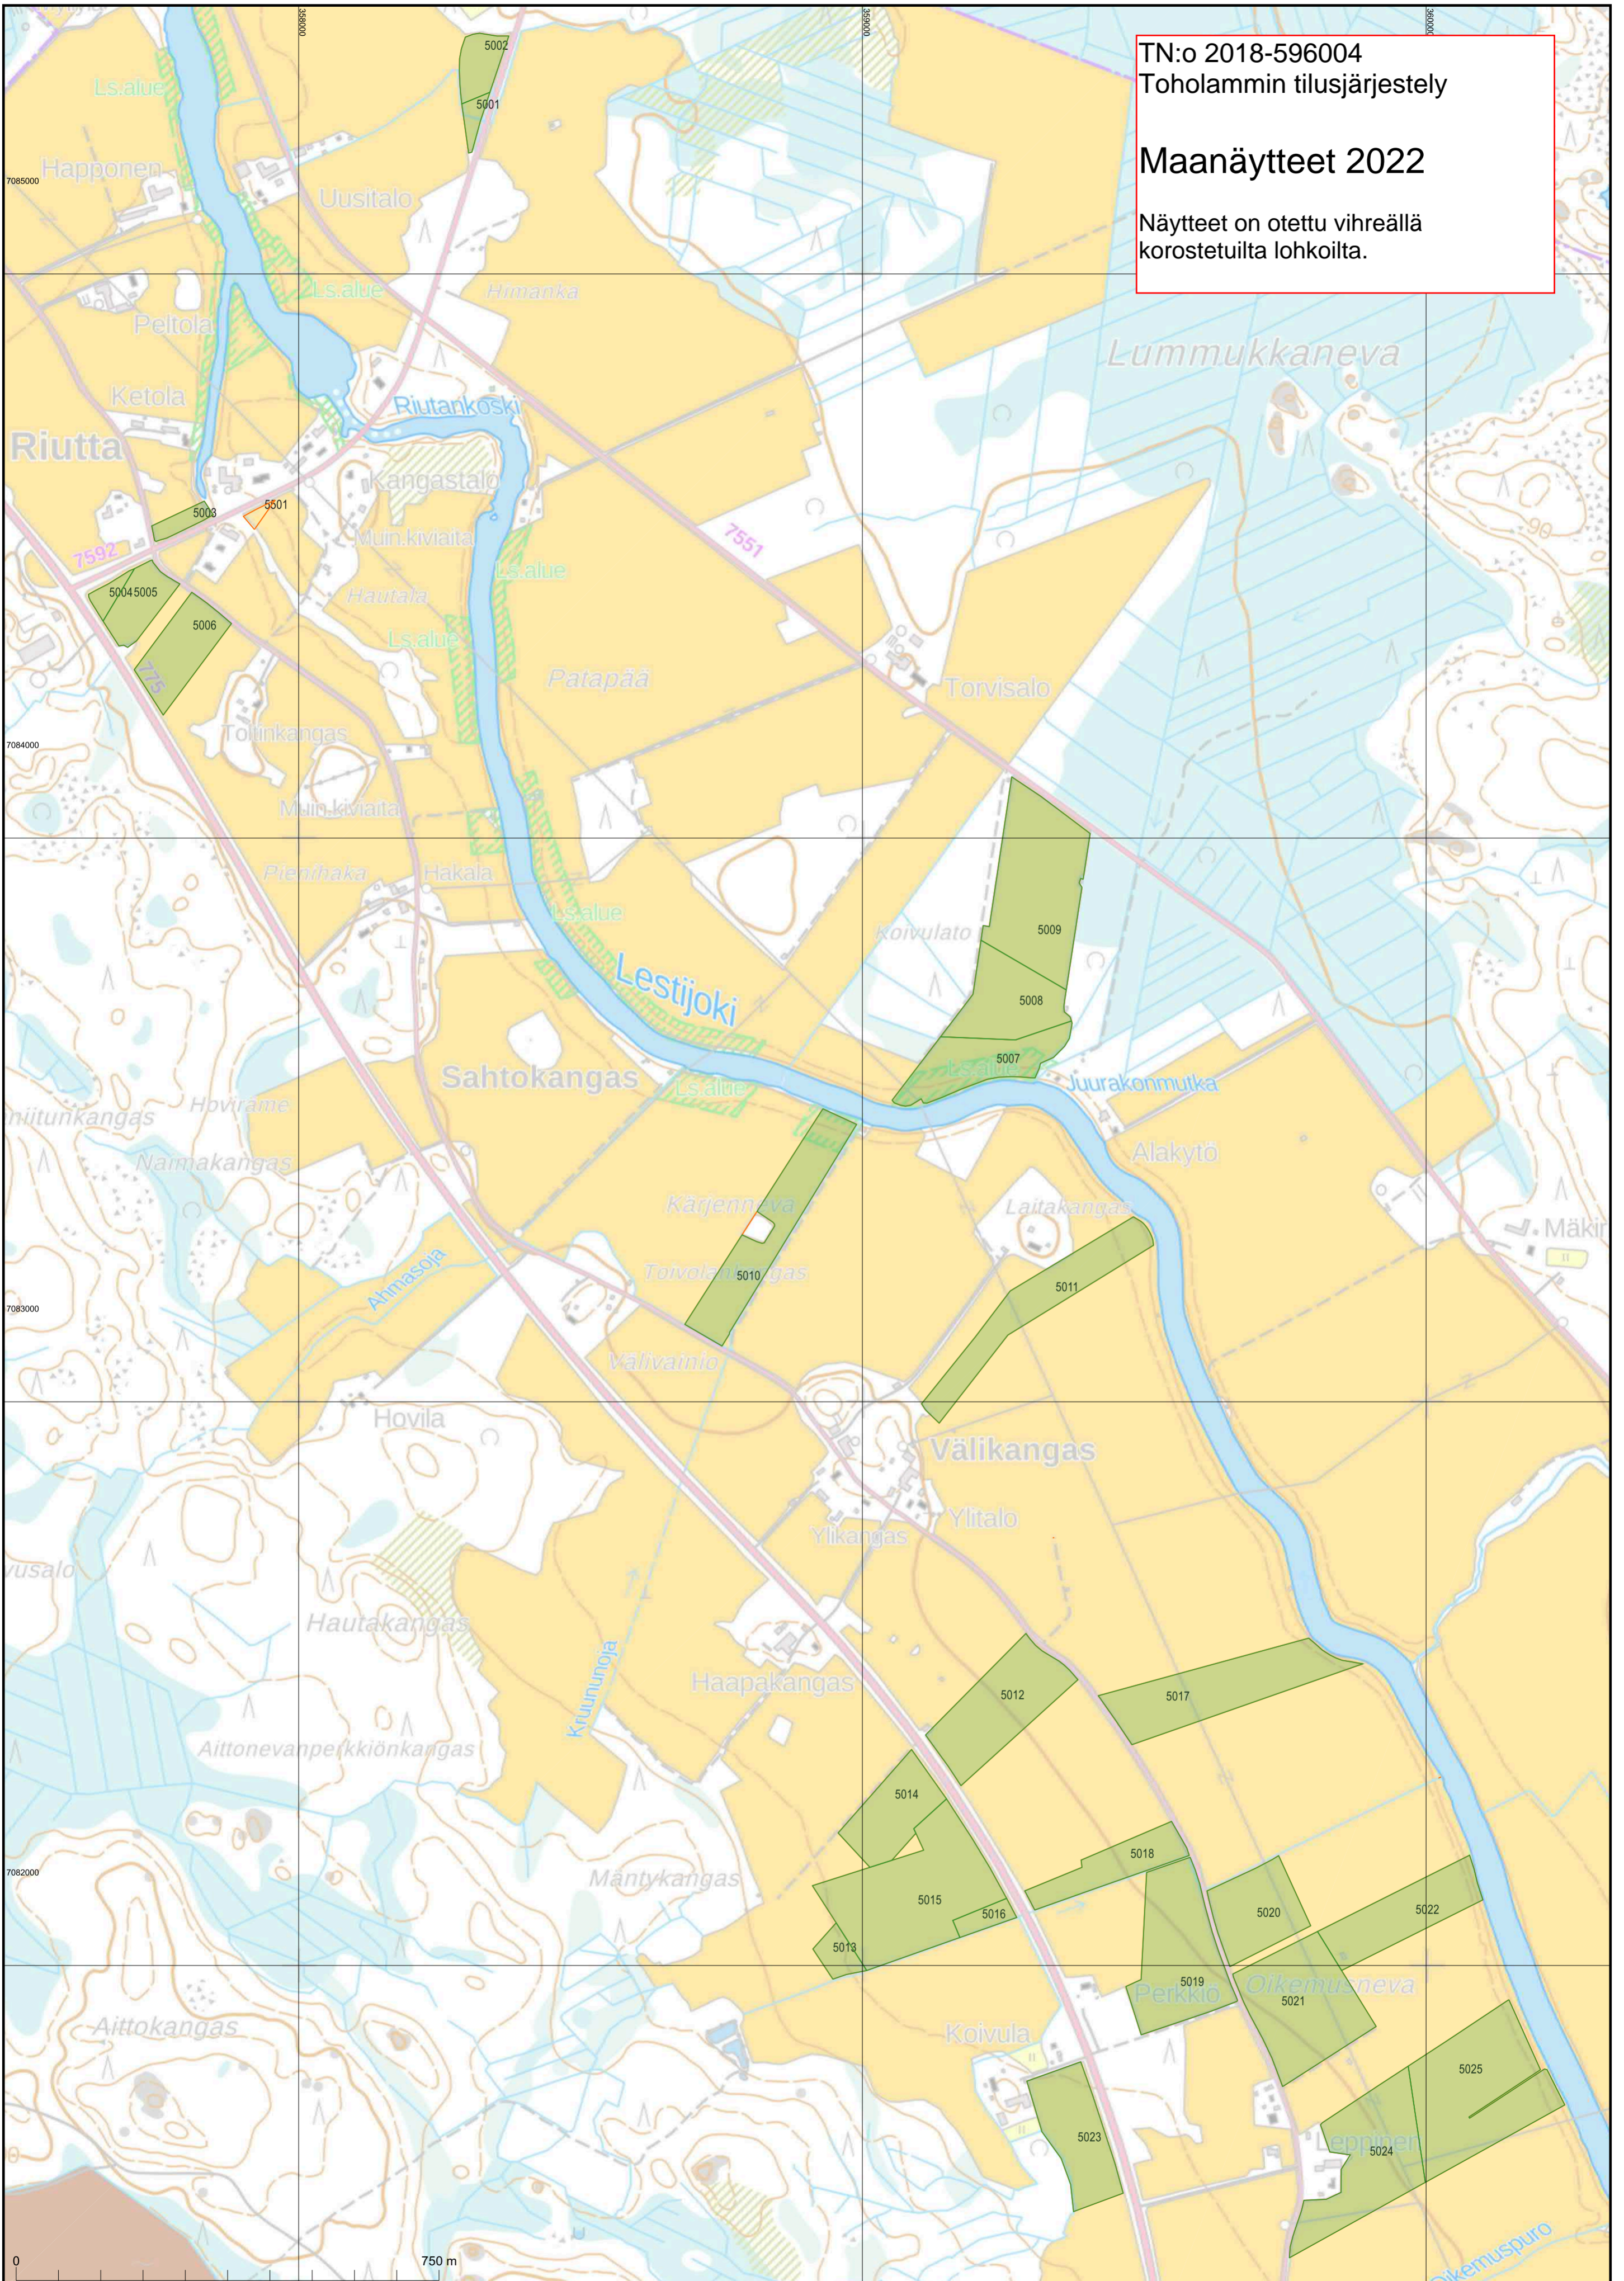

TN:o 2018-596004
Toholammin tilusjärjestely

Maanäytteet 2022

Näytteet on otettu vihreällä
korostetuilta lohkoilta.

TN:o 2018-596004
Toholammin tilusjärjestely

Maanäytteet 2022

KARTTATULOSTE
Q4141A, Q4141C

2022-11-07
2018-596004

Mittakaava 1:8 000
Koordinaattijärjestelmä: ETRS-TM35FIN

Kartan sijaintitiedoissa voi olla epätarkkuuksia. Kiinteistön tarkka alueellinen ulottuvuus selviää toimitusasiakirjoista ja maastosta.

TN:o 2018-596004
Toholammin tilusjärjestely

Maanäytteet 2022

TN:o 2018-596004
Toholammin tilusjärjestely

Maanäytteet 2022

TN:o 2018-596004
Toholammin tilusjärjestely

Maanäytteet 2022

KARTTATULOSTE
Q4132A4, Q4132B3, Q4132C2, Q4132D1

2022-11-07
2018-596004
Kartan sijaintitiedoissa voi olla epätarkkuuksia. Kiinteistön tarkka alueellinen ulottuvuus selviää toimitusasiakirjoista ja maastosta.

Mittakaava 1:6 000

Koordinaattijärjestelmä: ETRS-TM35FIN