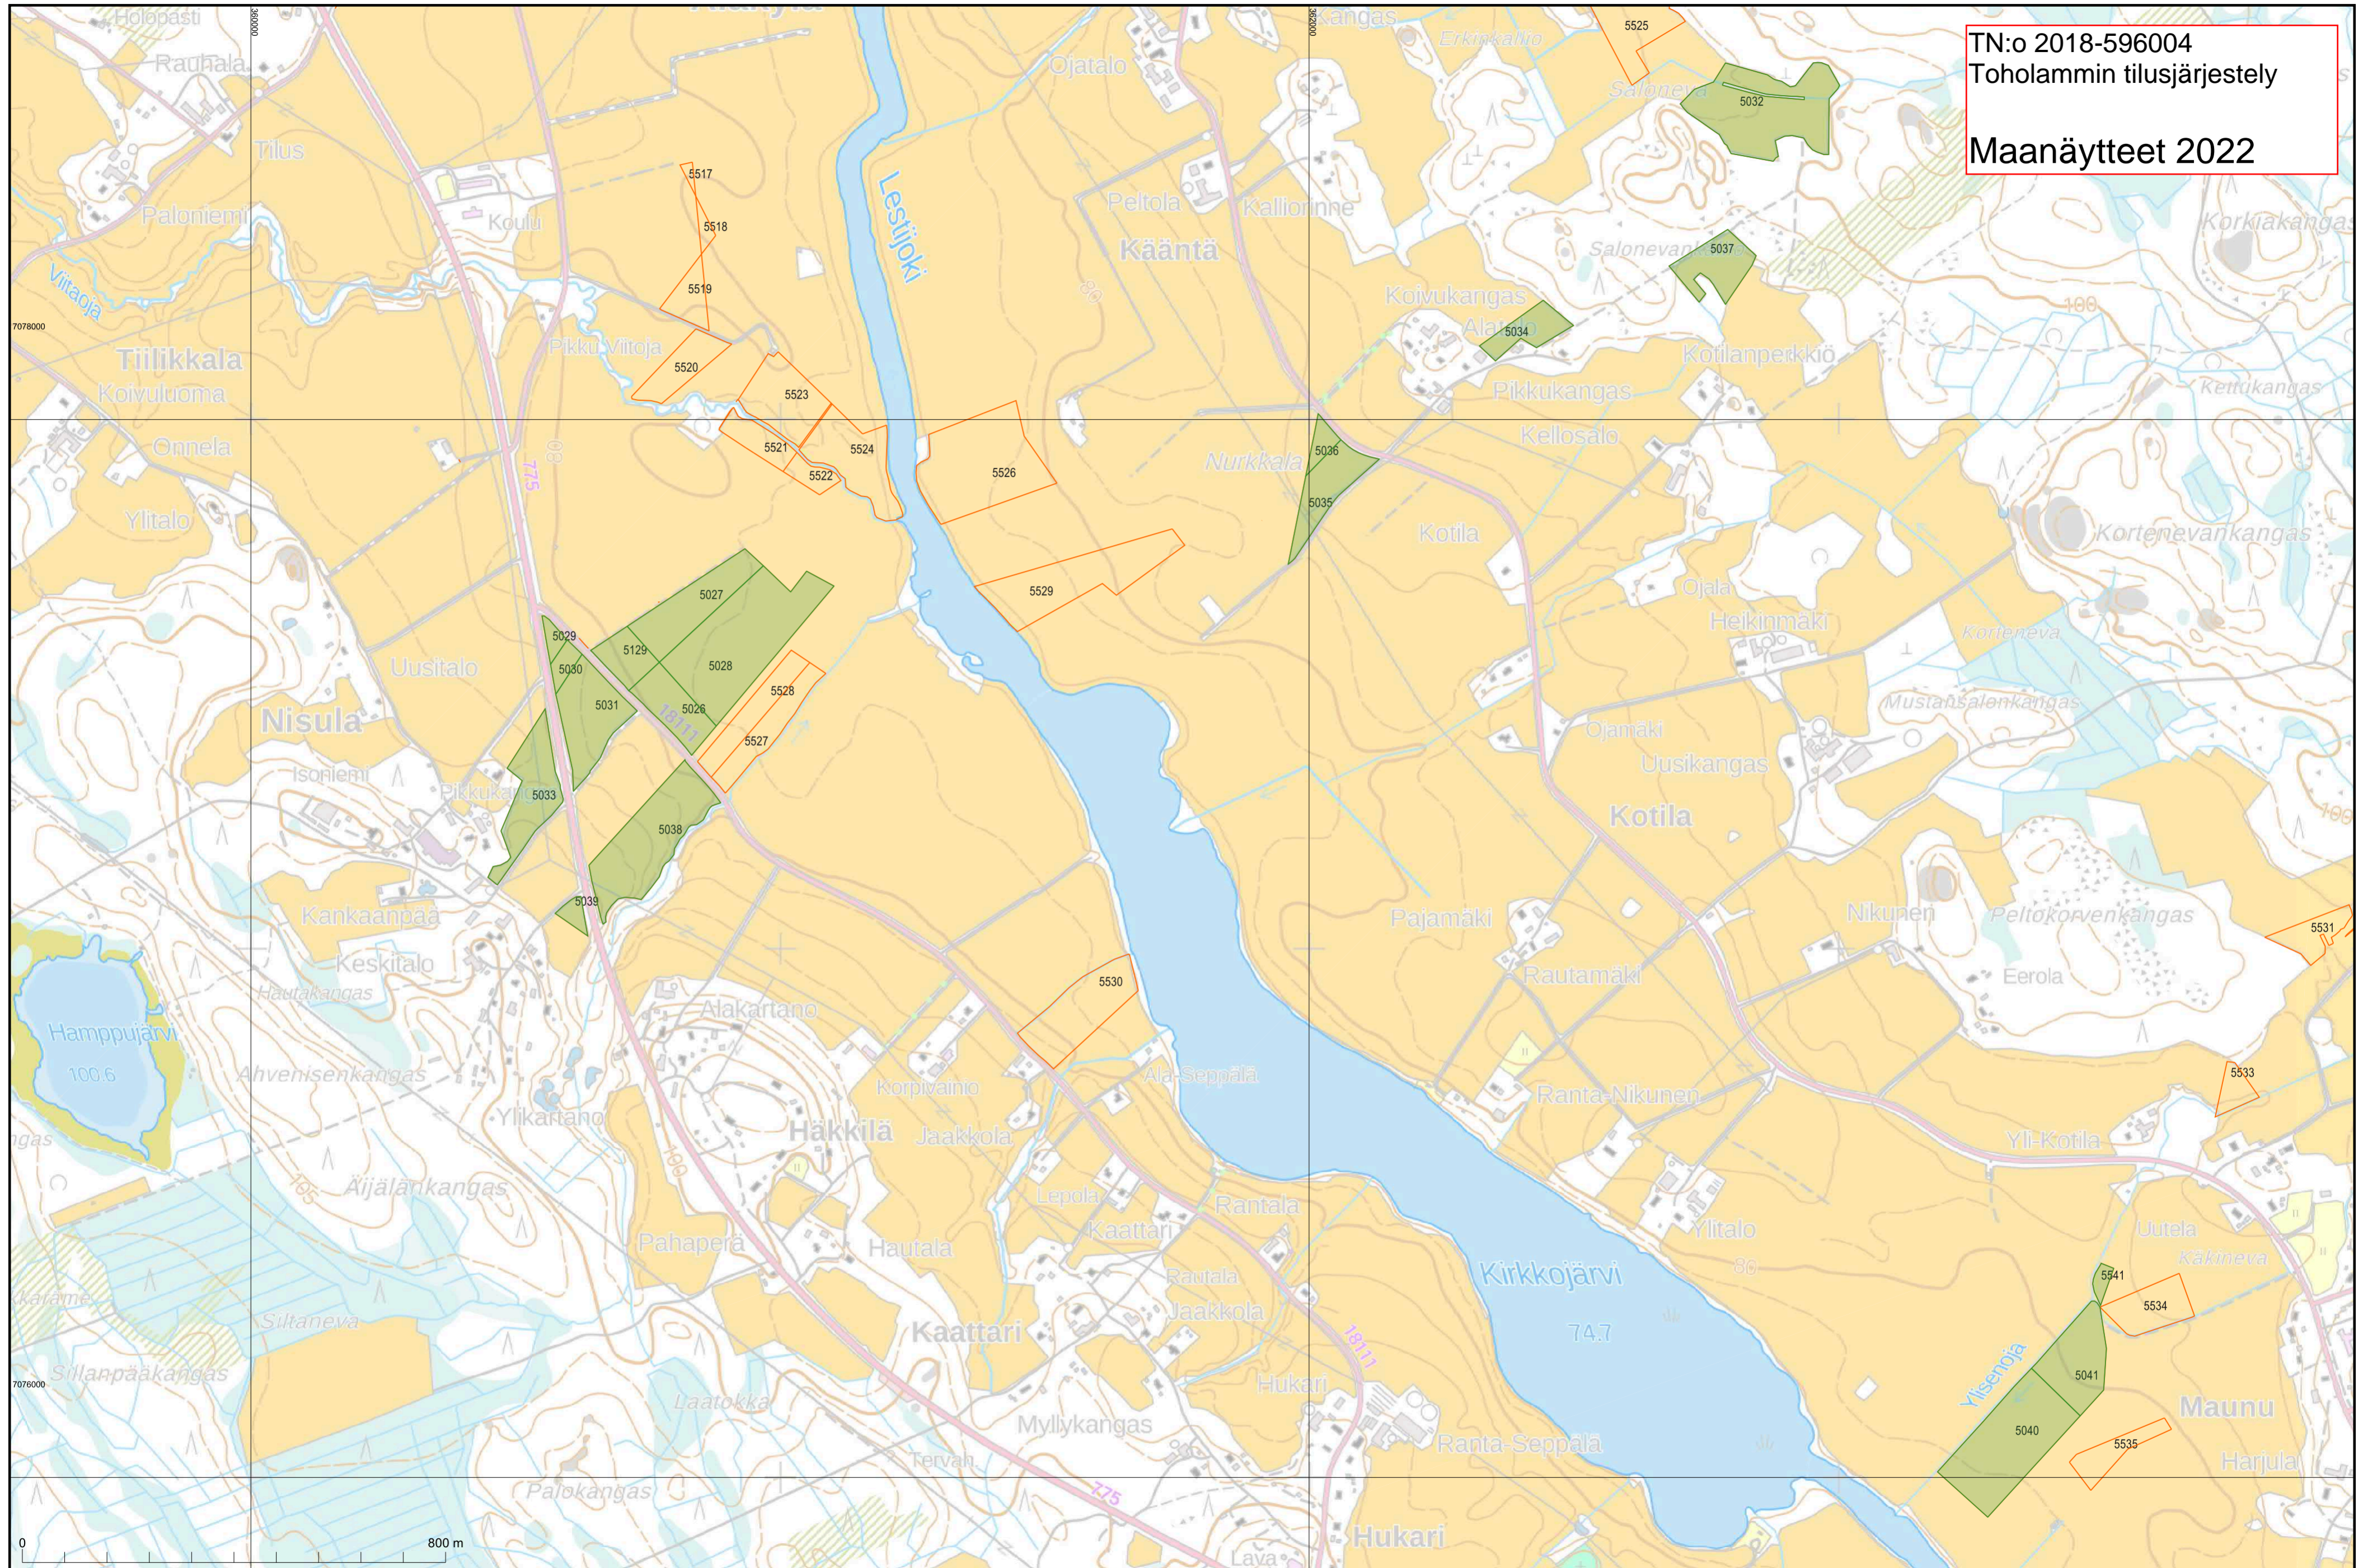

TN:o 2018-596004
Toholammin tilusjärjestely

Maanäytteet 2022

Näytteet on otettu vihreällä
korostetuilta lohkoilta.

TN:o 2018-596004
Toholammin tilusjärjestely

Maanäytteet 2022

KARTTATULOSTE
Q4141A, Q4141C

2022-11-07
2018-596004

Mittakaava 1:8 000
Koordinaattijärjestelmä: ETRS-TM35FIN

Kartan sijaintitiedoissa voi olla epätarkkuuksia. Kiinteistön tarkka alueellinen ulottuvuus selviää toimitusasiakirjoista ja maastosta.

TN:o 2018-596004
Toholammin tilusjärjestely

Maanäytteet 2022

TN:o 2018-596004
Toholammin tilusjärjestely

Maanäytteet 2022

TN:o 2018-596004
Toholammin tilusjärjestely

Maanäytteet 2022

KARTTATULOSTE
Q4132A4, Q4132B3, Q4132C2, Q4132D1

2022-11-07
2018-596004
Kartan sijaintitiedoissa voi olla epätarkkuuksia. Kiinteistön tarkka alueellinen ulottuvuus selviää toimitusasiakirjoista ja maastosta.

Mittakaava 1:6 000

Koordinaattijärjestelmä: ETRS-TM35FIN