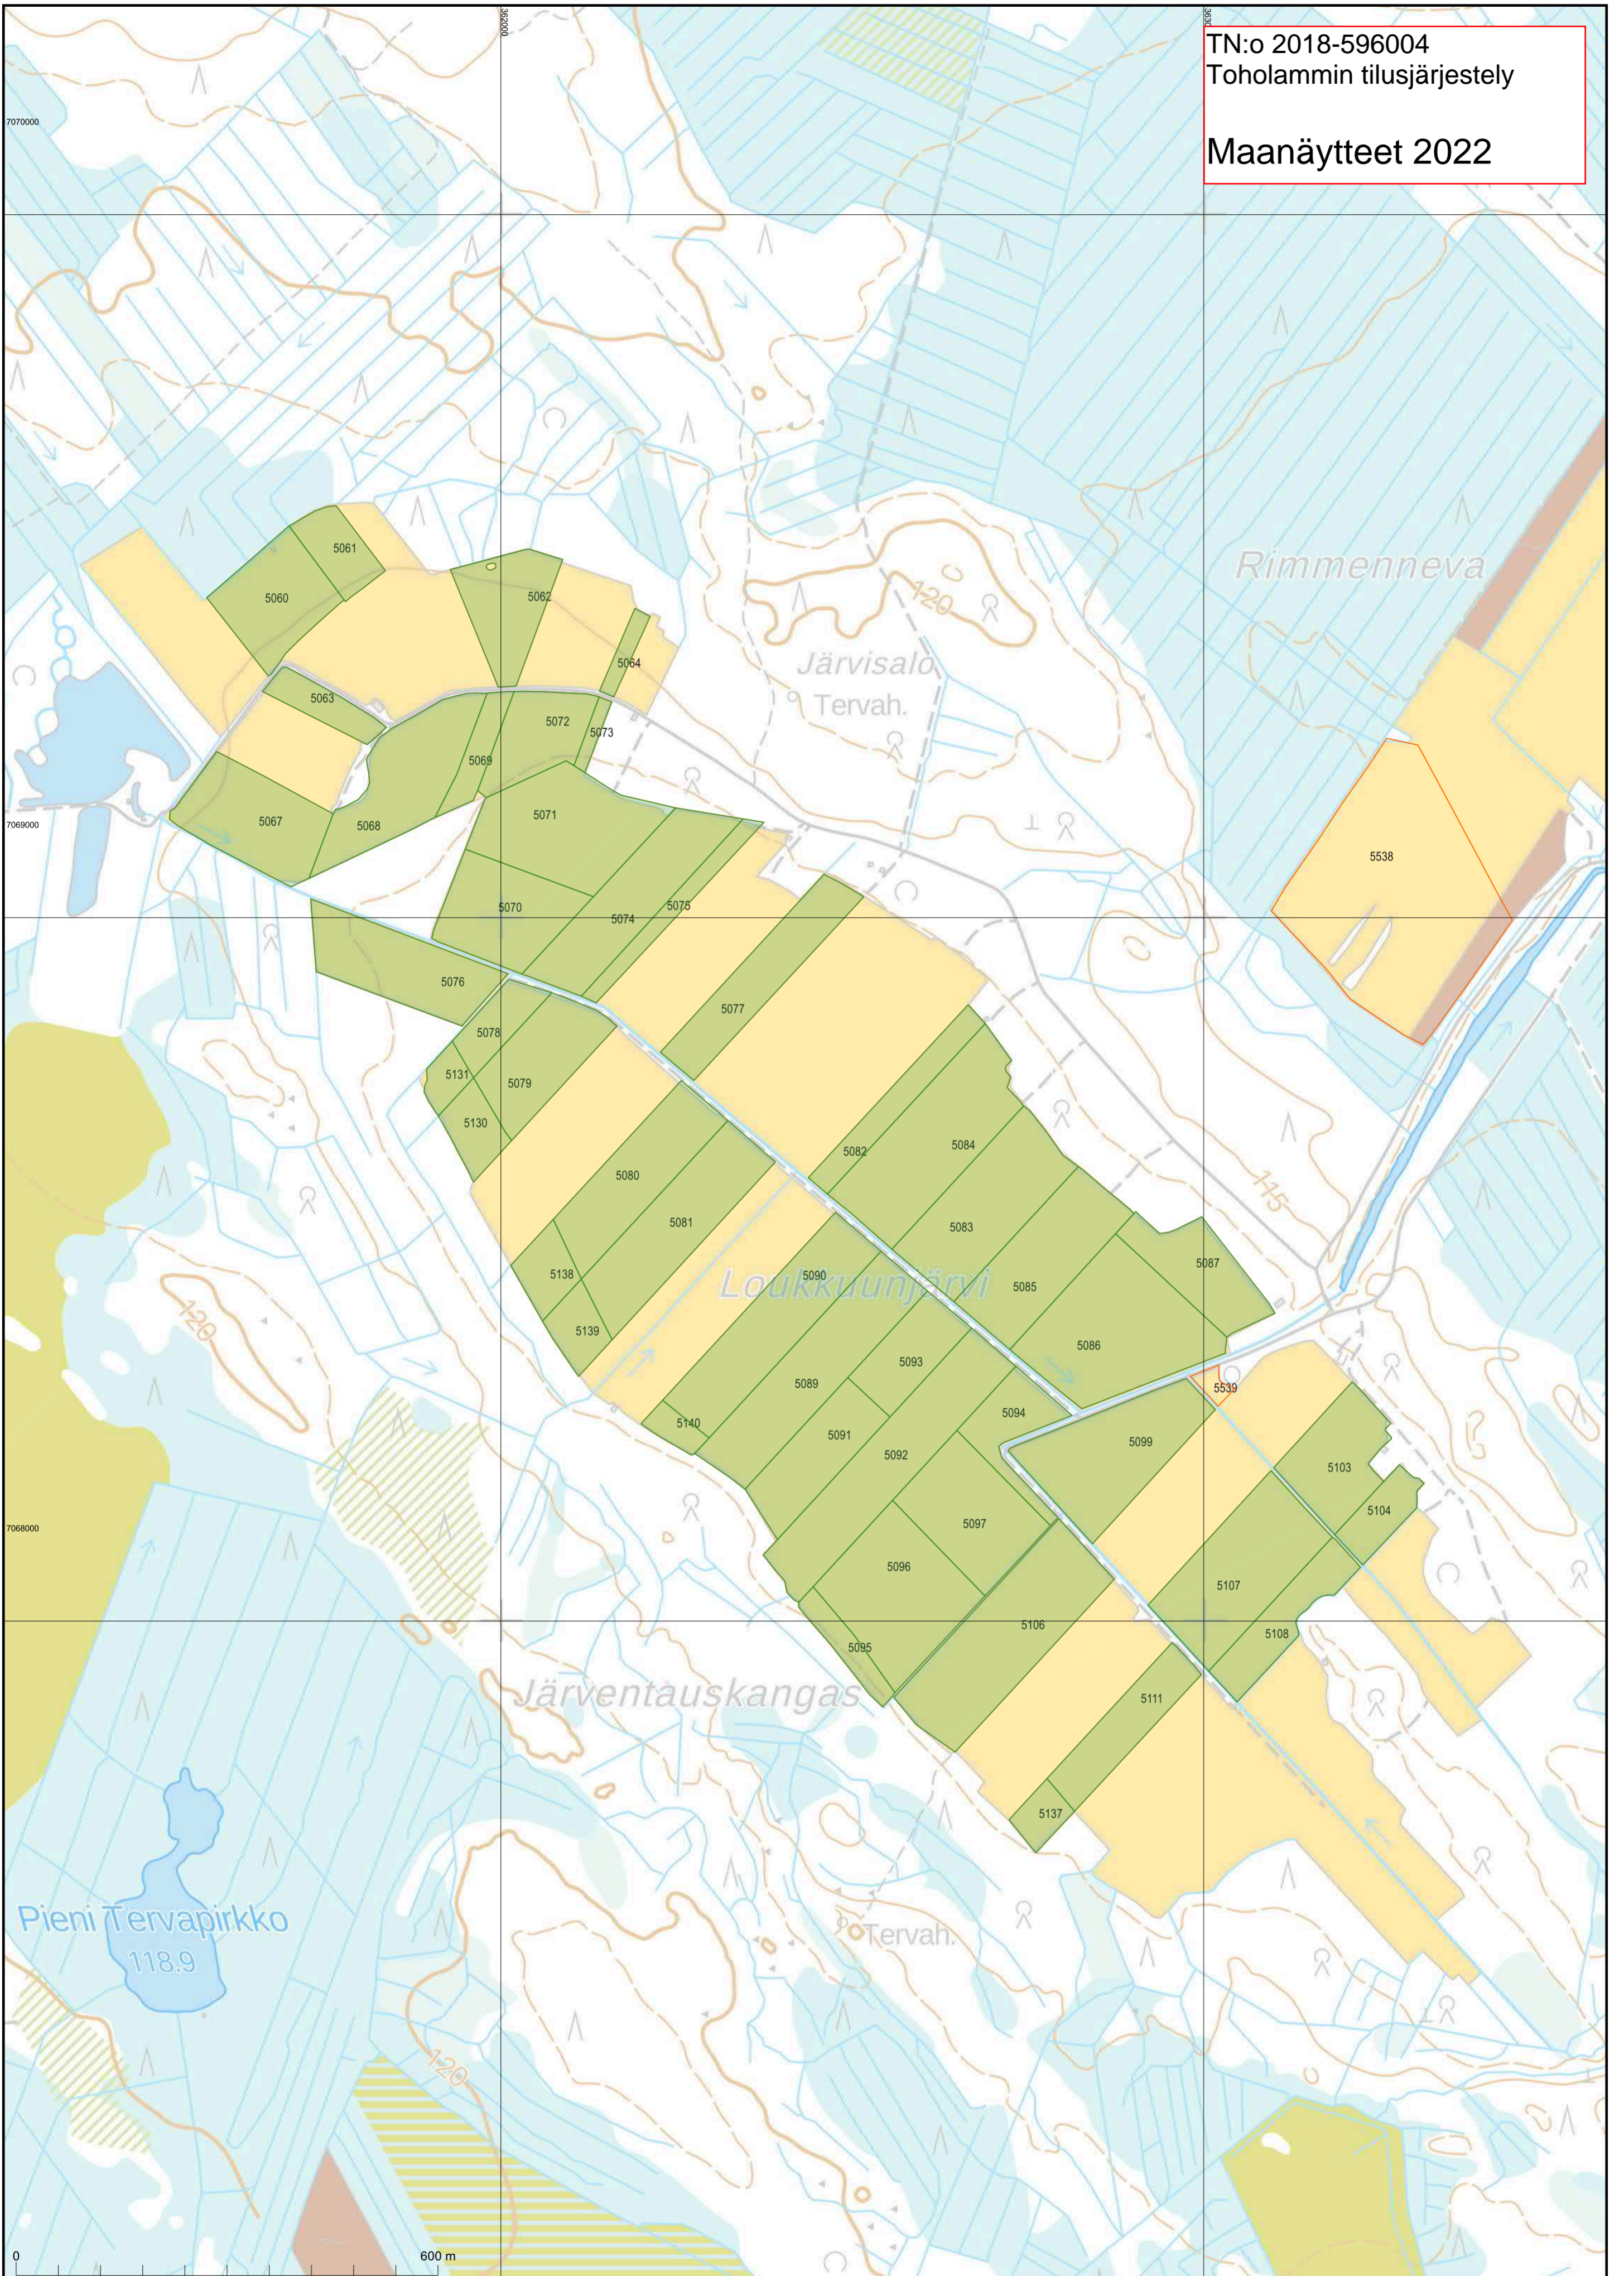

TN:o 2018-596004
Toholammin tilusjärjestely

Maanäytteet 2022

Näytteet on otettu vihreällä
korostetuilta lohkoilta.

TN:o 2018-596004
Toholammin tilusjärjestely

Maanäytteet 2022

KARTTATULOSTE
Q4141A, Q4141C

2022-11-07
2018-596004

Mittakaava 1:8 000
Koordinaattijärjestelmä: ETRS-TM35FIN

Kartan sijaintitiedoissa voi olla epätarkkuuksia. Kiinteistön tarkka alueellinen ulottuvuus selviää toimitusasiakirjoista ja maastosta.

TN:o 2018-596004
Toholammin tilusjärjestely

Maanäytteet 2022

TN:o 2018-596004
Toholammin tilusjärjestely

Maanäytteet 2022

TN:o 2018-596004
Toholammin tilusjärjestely

Maanäytteet 2022

KARTTATULOSTE
Q4132A4, Q4132B3, Q4132C2, Q4132D1

2022-11-07
2018-596004
Kartan sijaintitiedoissa voi olla epätarkkuuksia. Kiinteistön tarkka alueellinen ulottuvuus selviää toimitusasiakirjoista ja maastosta.

Mittakaava 1:6 000

Koordinaattijärjestelmä: ETRS-TM35FIN