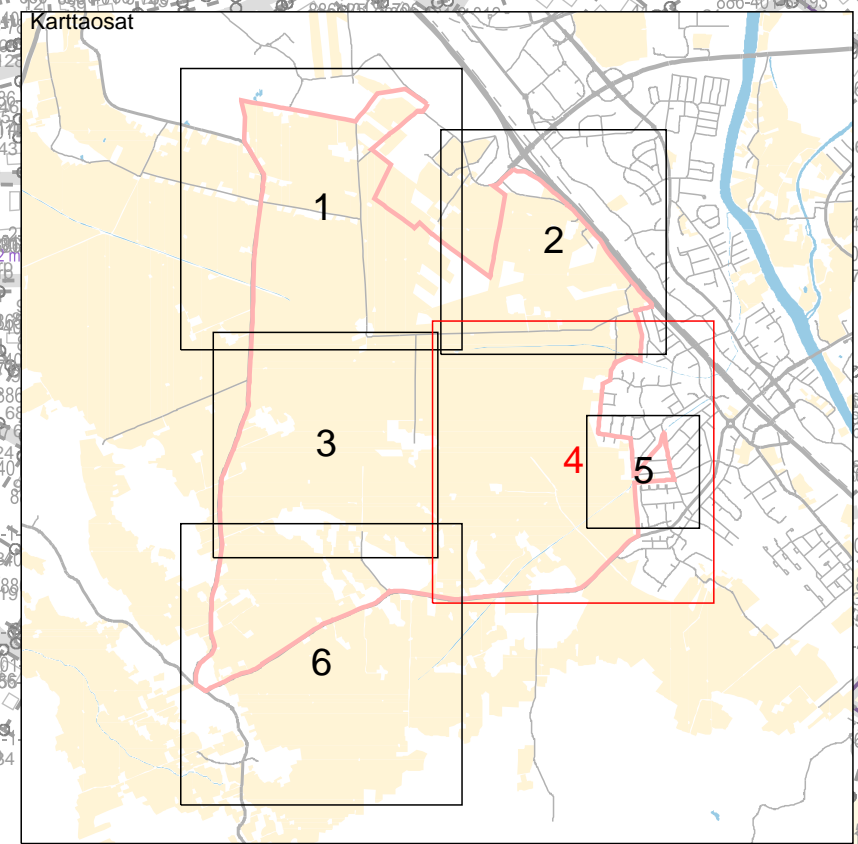

Alueellinen tietoisuus
LENTOKENTTÄ
609 PORI
886 ULVILA

0 500 m

K23024 / 6 m
levää tieoikeus
oikeutetut
886-401-42-1
ja 886-401-71-2
I 52

886-401-1-471
TIENVIERI

K23043 / 7 m
levää tieoikeus
oikeutettu
886-401-3-644

0000892
K25365 / 8 m
levää tieoikeus
oikeutetut
886-401-3-852
ja 886-401-3-853

886-408-1-321
PENTINMAA

886-408-1-338
Toivola II

7-2-14

886-401-2-50

886-401-1-26

K41356 / 5 m
levää tieoikeus
oikeutetut 886-401-3-348, 886-401-2-50,
886-401-1-26, 886-401-1-494, 886-408-1-250,
886-408-1-110, 886-408-1-305 ja 886-408-1-300

Mittakaava 1:2.000
Mittausluokka: 3

Koordinaattijärjestelmä: ETRS-GKN/peruskoodinaisto