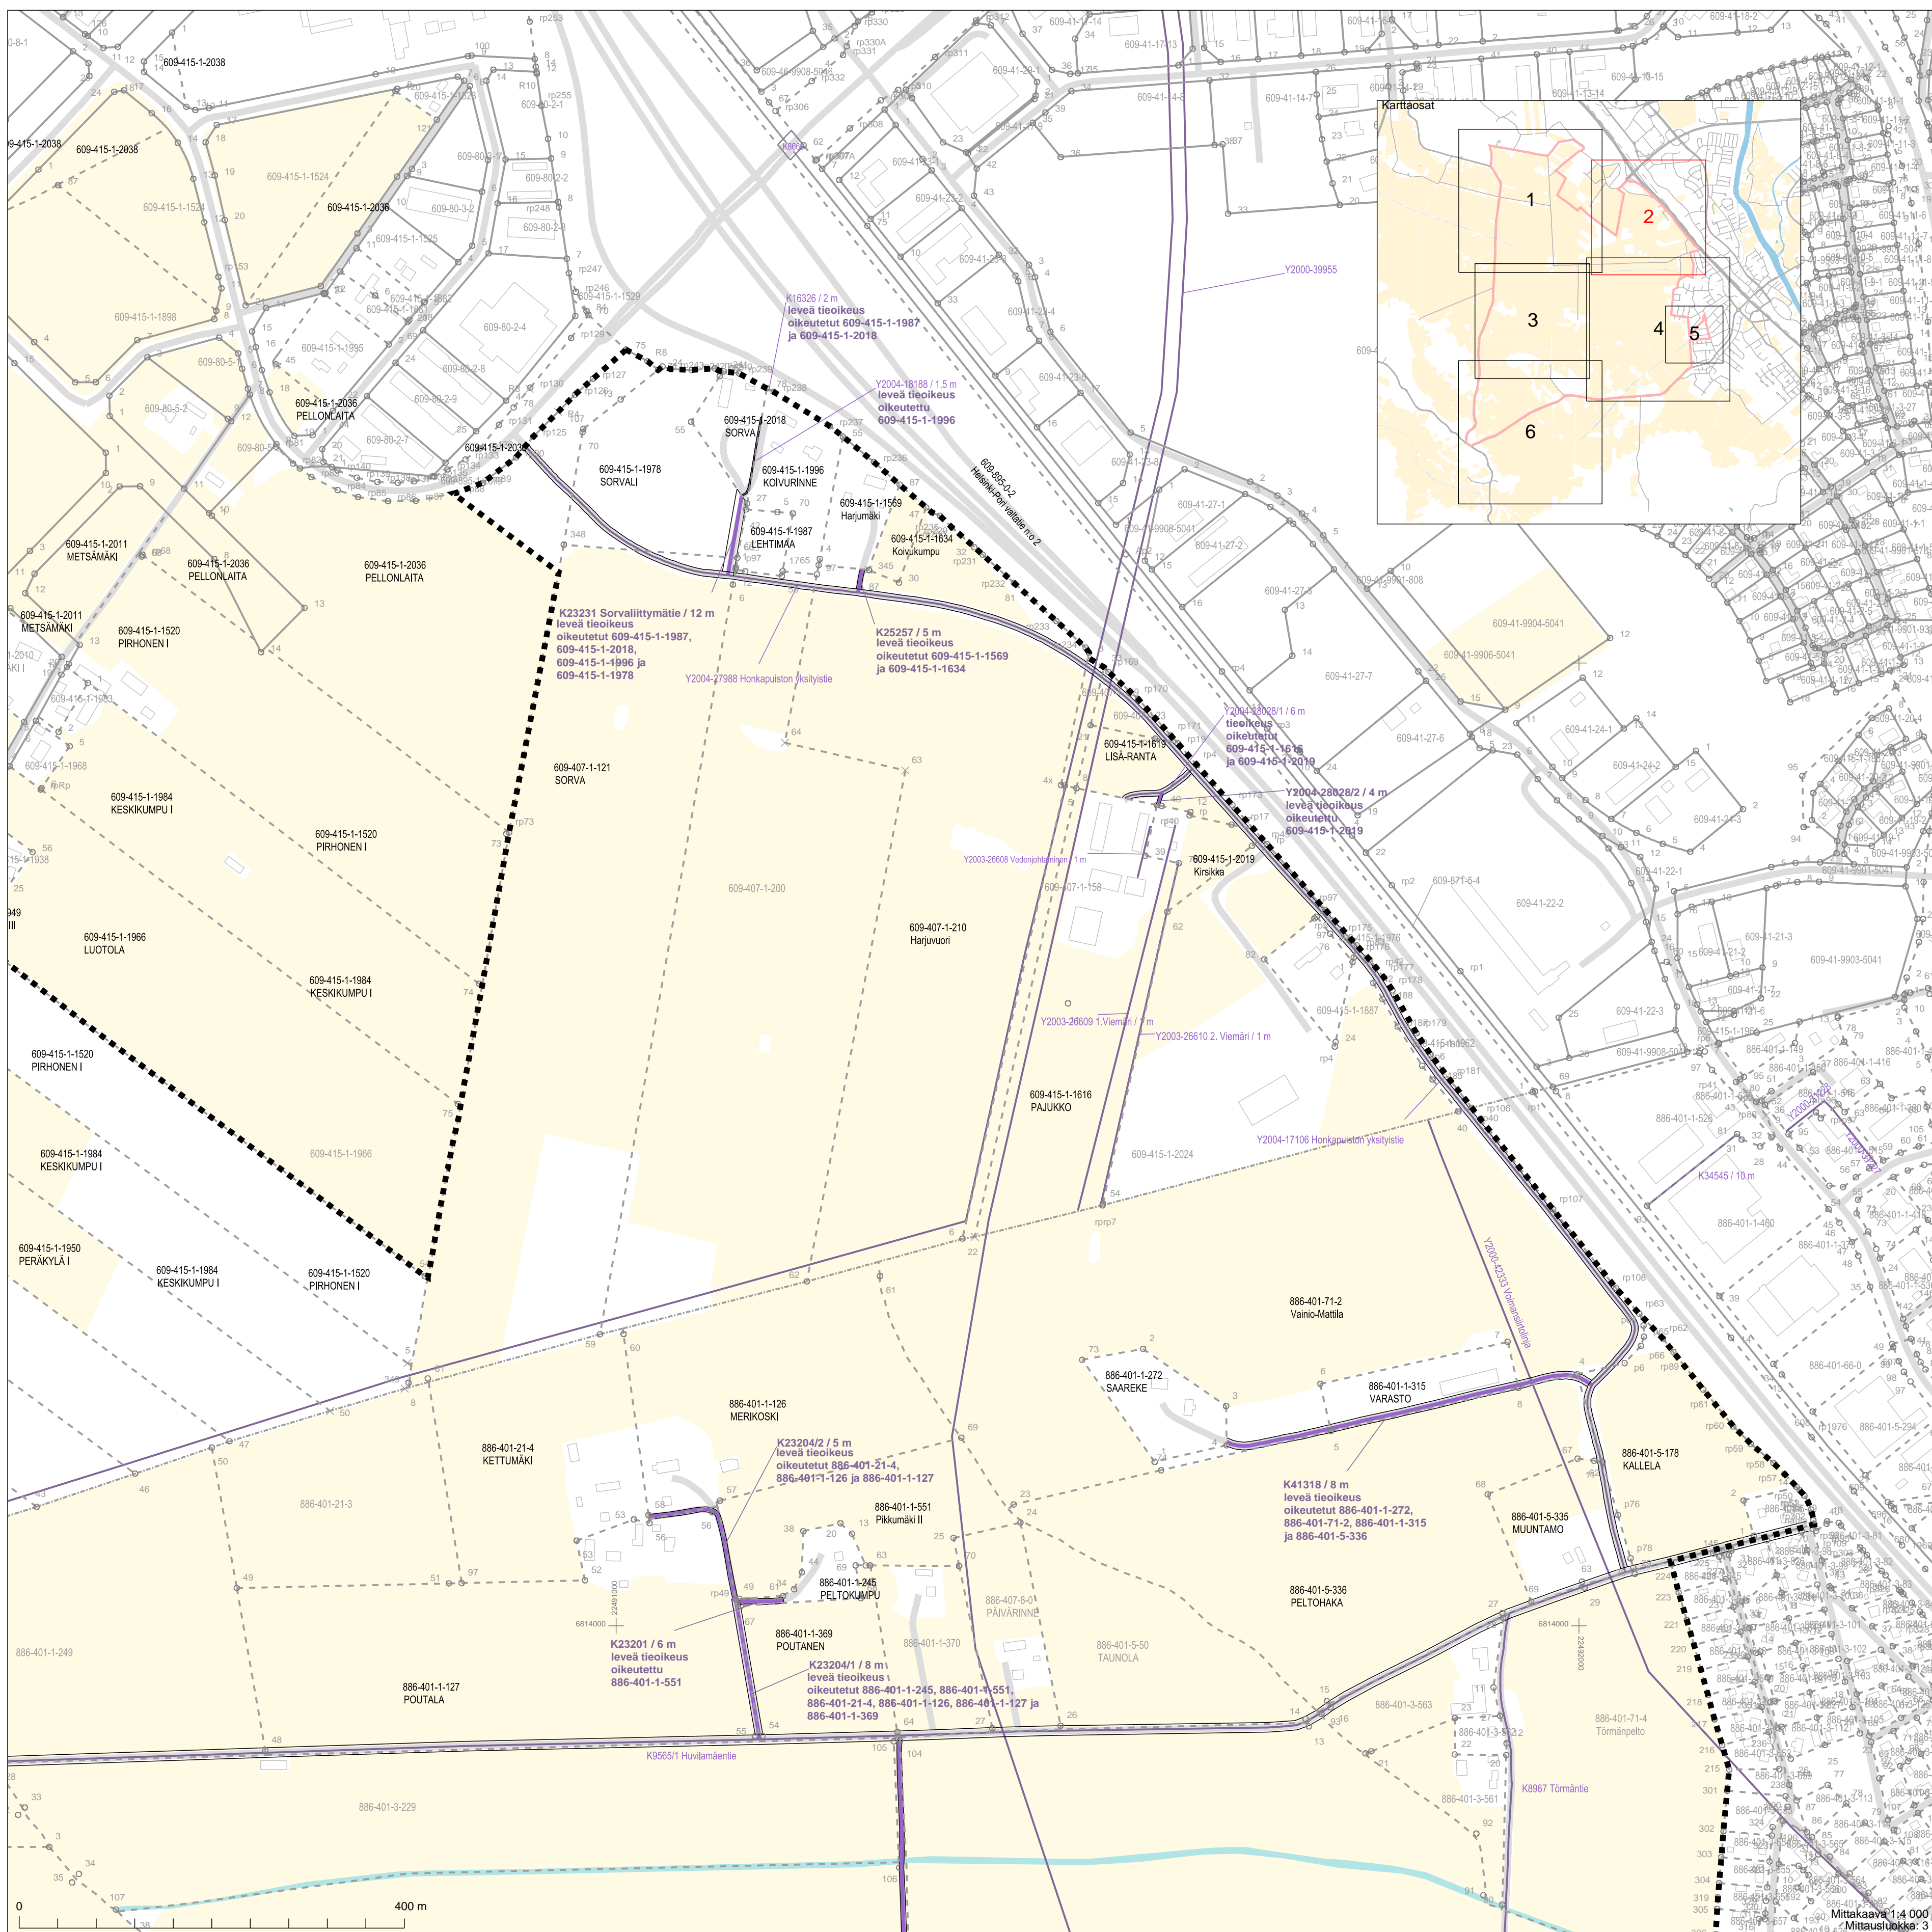

Alueellinen tietoisuus
LENTOKENTTÄ
609 PORI
886 ULVILA

0 500 m

K23024 / 6 m
levää tieoikeus
oikeutetut
886-401-42-1
ja 886-401-71-2
I 52

886-401-1-471
TIENVIERI

K23043 / 7 m
levää tieoikeus
oikeutettu
886-401-3-644

0000892
K25365 / 8 m
levää tieoikeus
oikeutetut
886-401-3-852
ja 886-401-3-853

886-408-1-321
PENTINMAA

886-408-1-338
Toivola II

7-2-14

886-401-2-50

886-401-1-26

K41356 / 5 m
levää tieoikeus
oikeutetut 886-401-3-348, 886-401-2-50,
886-401-1-26, 886-401-1-494, 886-408-1-250,
886-408-1-110, 886-408-1-305 ja 886-408-1-300

Mittakaava 1:2.000
Mittausluokka: 3

Koordinaattijärjestelmä: ETRS-GKN/peruskoodinaisto