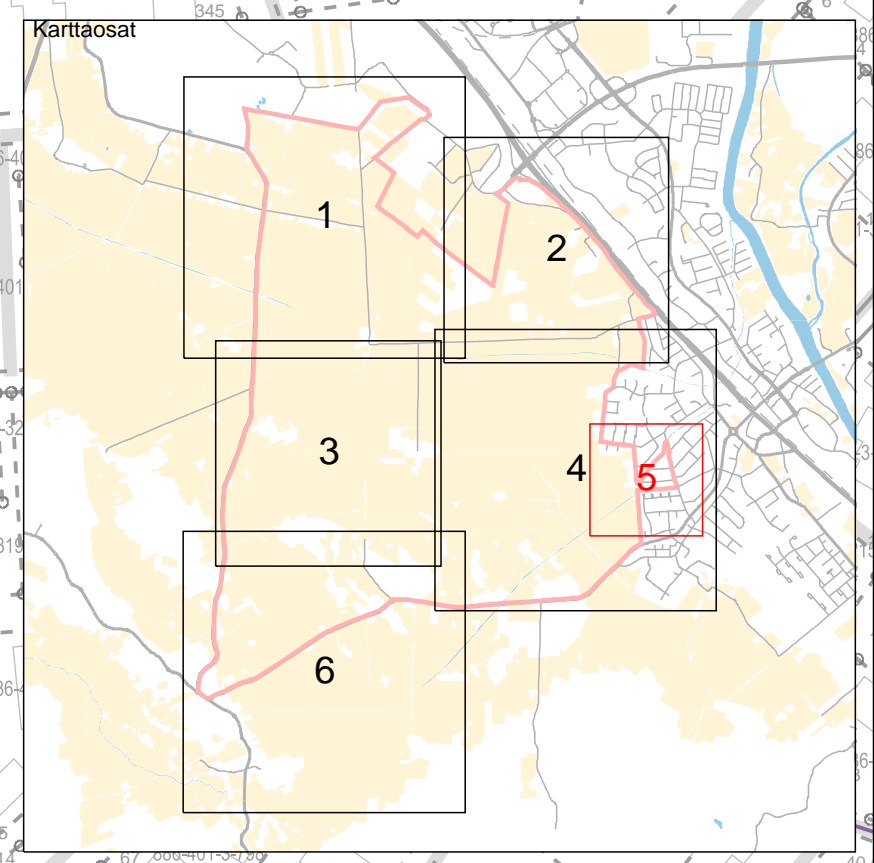

Alueellinen tietoisuus
LENTOKENTTÄ
609 PORI
886 ULVILA

0 500 m

K23024 / 6 m
levää tieoikeus
oikeutetut
886-401-42-1
ja 886-401-71-2
I 52

886-401-1-471
TIENVIERI

K23043 / 7 m
levää tieoikeus
oikeutettu
886-401-3-644

0000892
K25365 / 8 m
levää tieoikeus
oikeutetut
886-401-3-852
ja 886-401-3-853

886-408-1-321
PENTINMAA

886-408-1-338
Toivola II

7-2-14

886-401-2-50

886-401-1-26

K41356 / 5 m
levää tieoikeus
oikeutetut 886-401-3-348, 886-401-2-50,
886-401-1-26, 886-401-1-494, 886-408-1-250,
886-408-1-110, 886-408-1-305 ja 886-408-1-300

Mittakaava 1:2.000
Mittausluokka: 3

Koordinaattijärjestelmä: ETRS-GKN/peruskoodinaisto