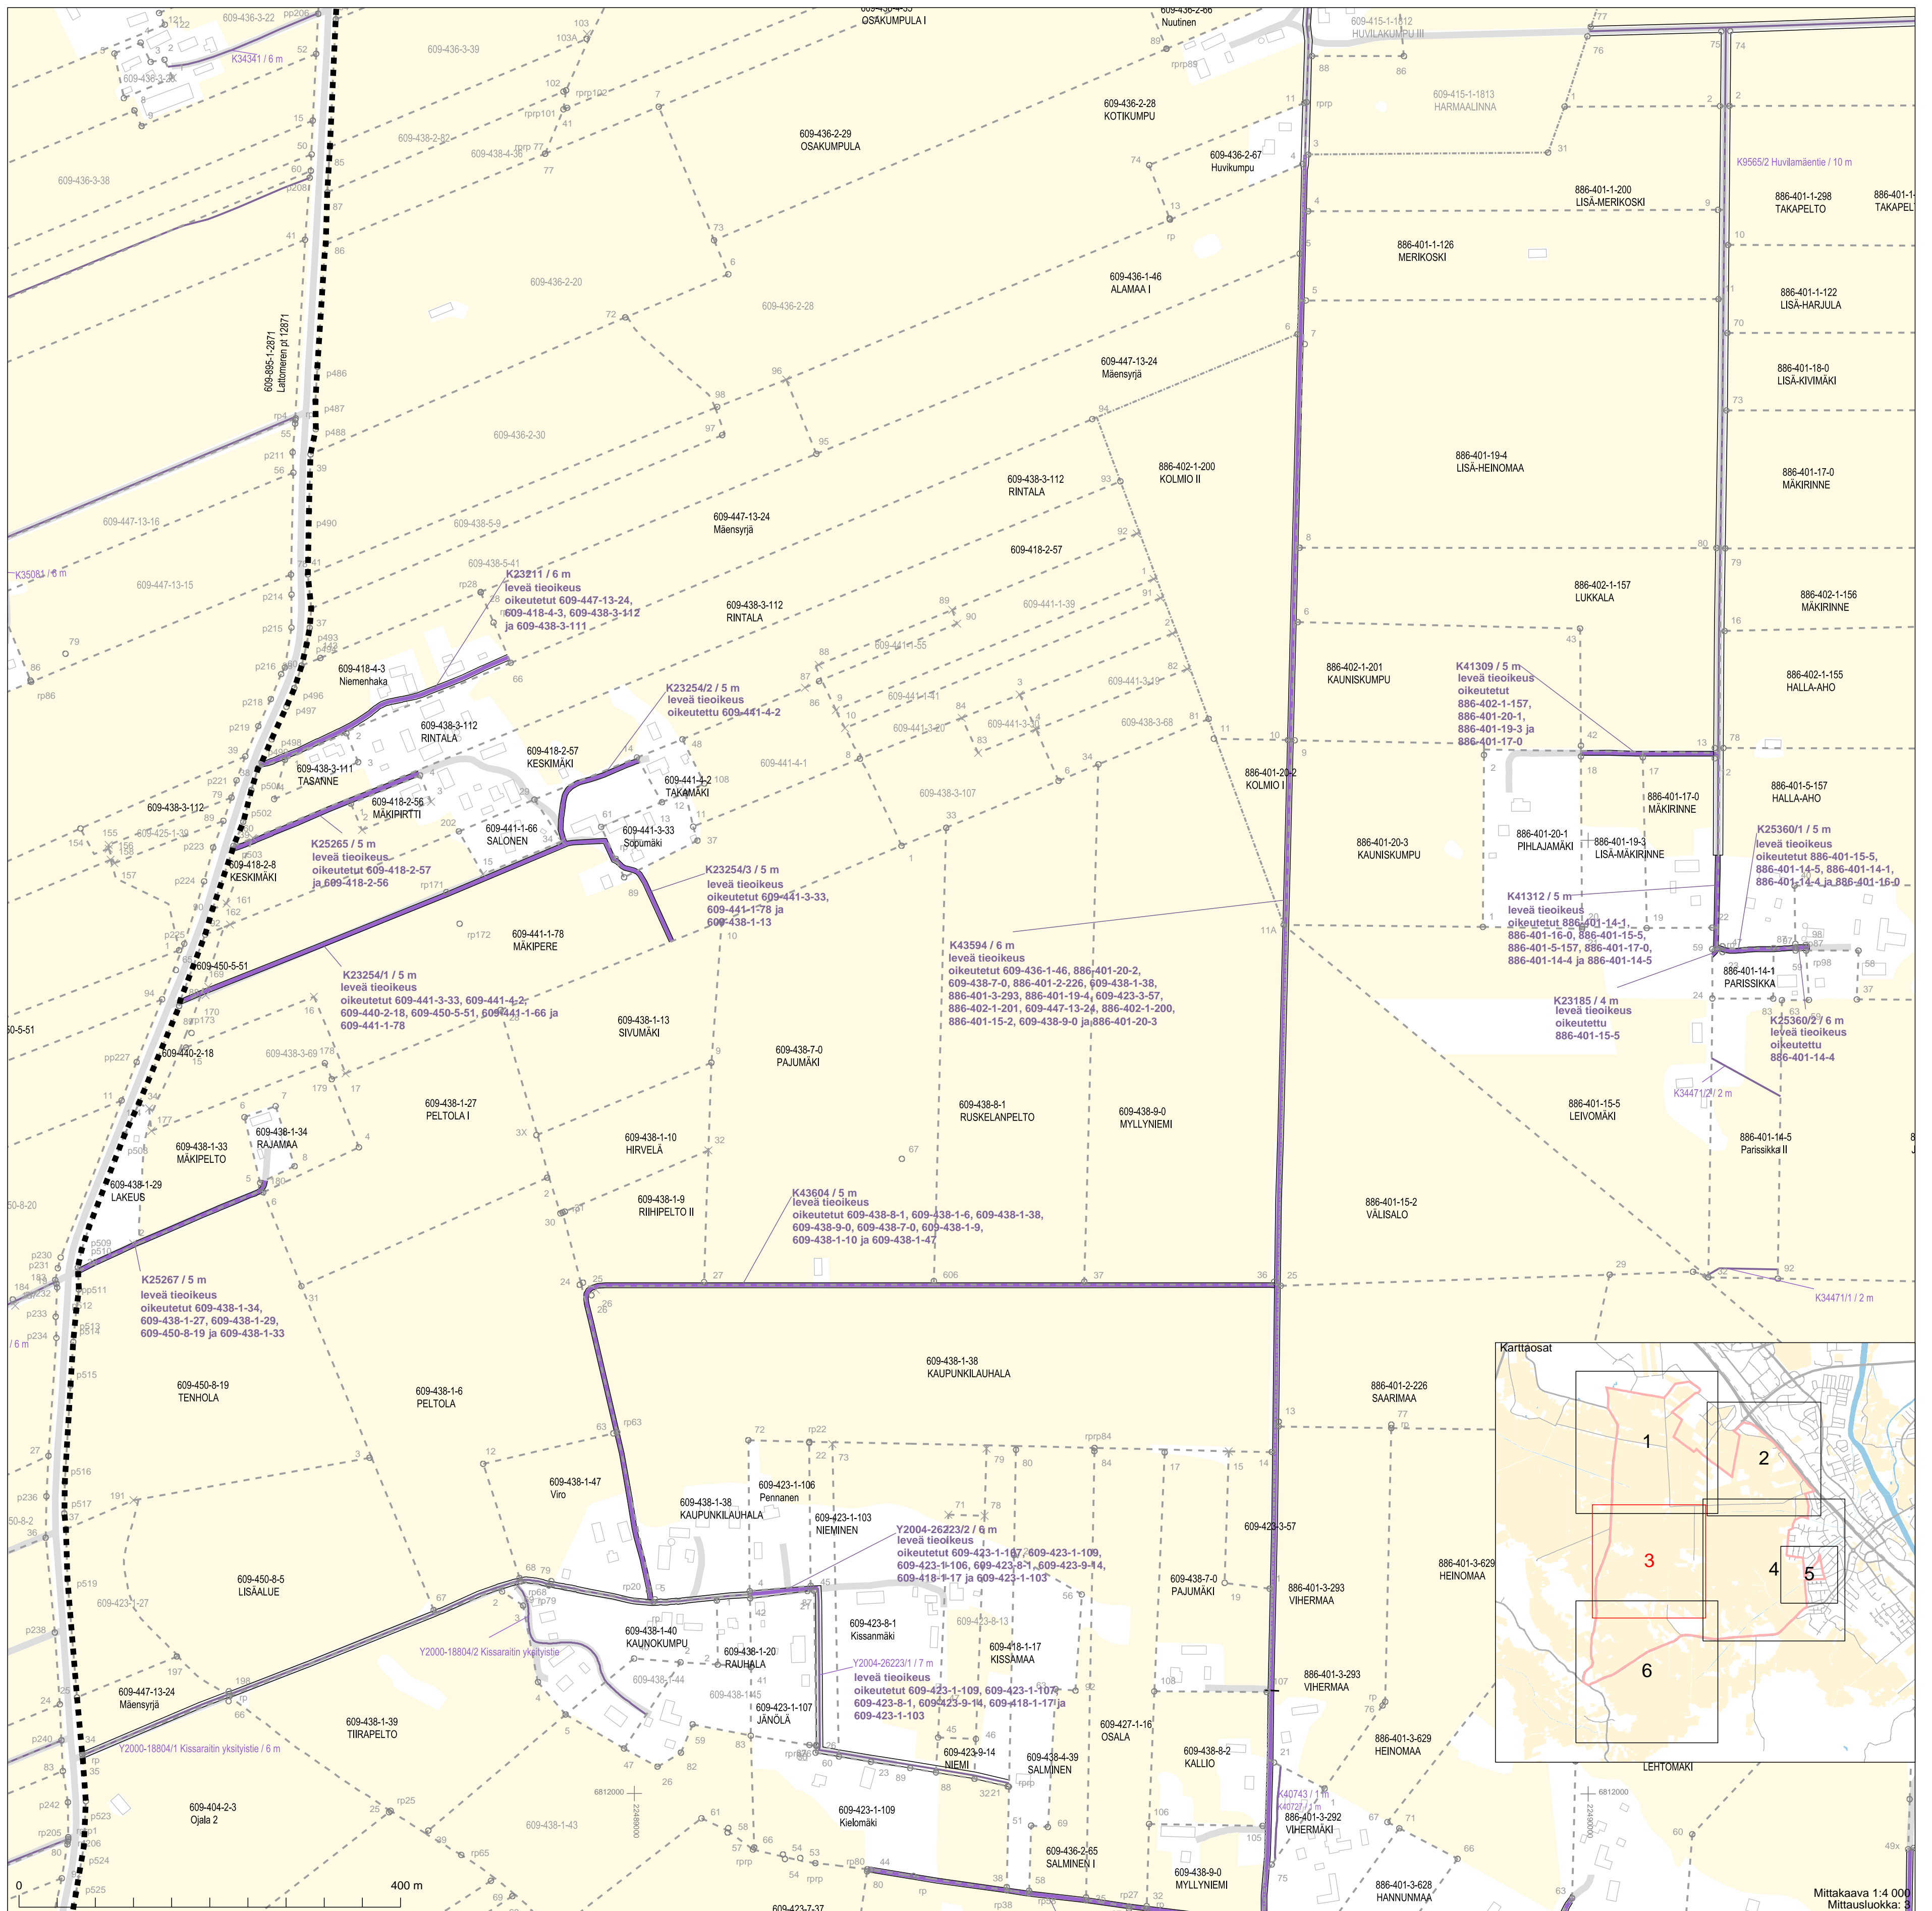

Alueellinen tietoisuus
LENTOKENTTÄ
609 PORI
886 ULVILA

0 500 m

K23024 / 6 m
levää tieoikeus
oikeutetut
886-401-42-1
ja 886-401-71-2
I 52

886-401-1-471
TIENVIERI

K23043 / 7 m
levää tieoikeus
oikeutettu
886-401-3-644

0000892
K25365 / 8 m
levää tieoikeus
oikeutetut
886-401-3-852
ja 886-401-3-853

886-408-1-321
PENTINMAA

886-408-1-338
Toivola II

7-2-14

886-401-2-50

886-401-1-26

K41356 / 5 m
levää tieoikeus
oikeutetut 886-401-3-348, 886-401-2-50,
886-401-1-26, 886-401-1-494, 886-408-1-250,
886-408-1-110, 886-408-1-305 ja 886-408-1-300

Mittakaava 1:2.000
Mittausluokka: 3

Koordinaattijärjestelmä: ETRS-GKN/peruskoodinaisto