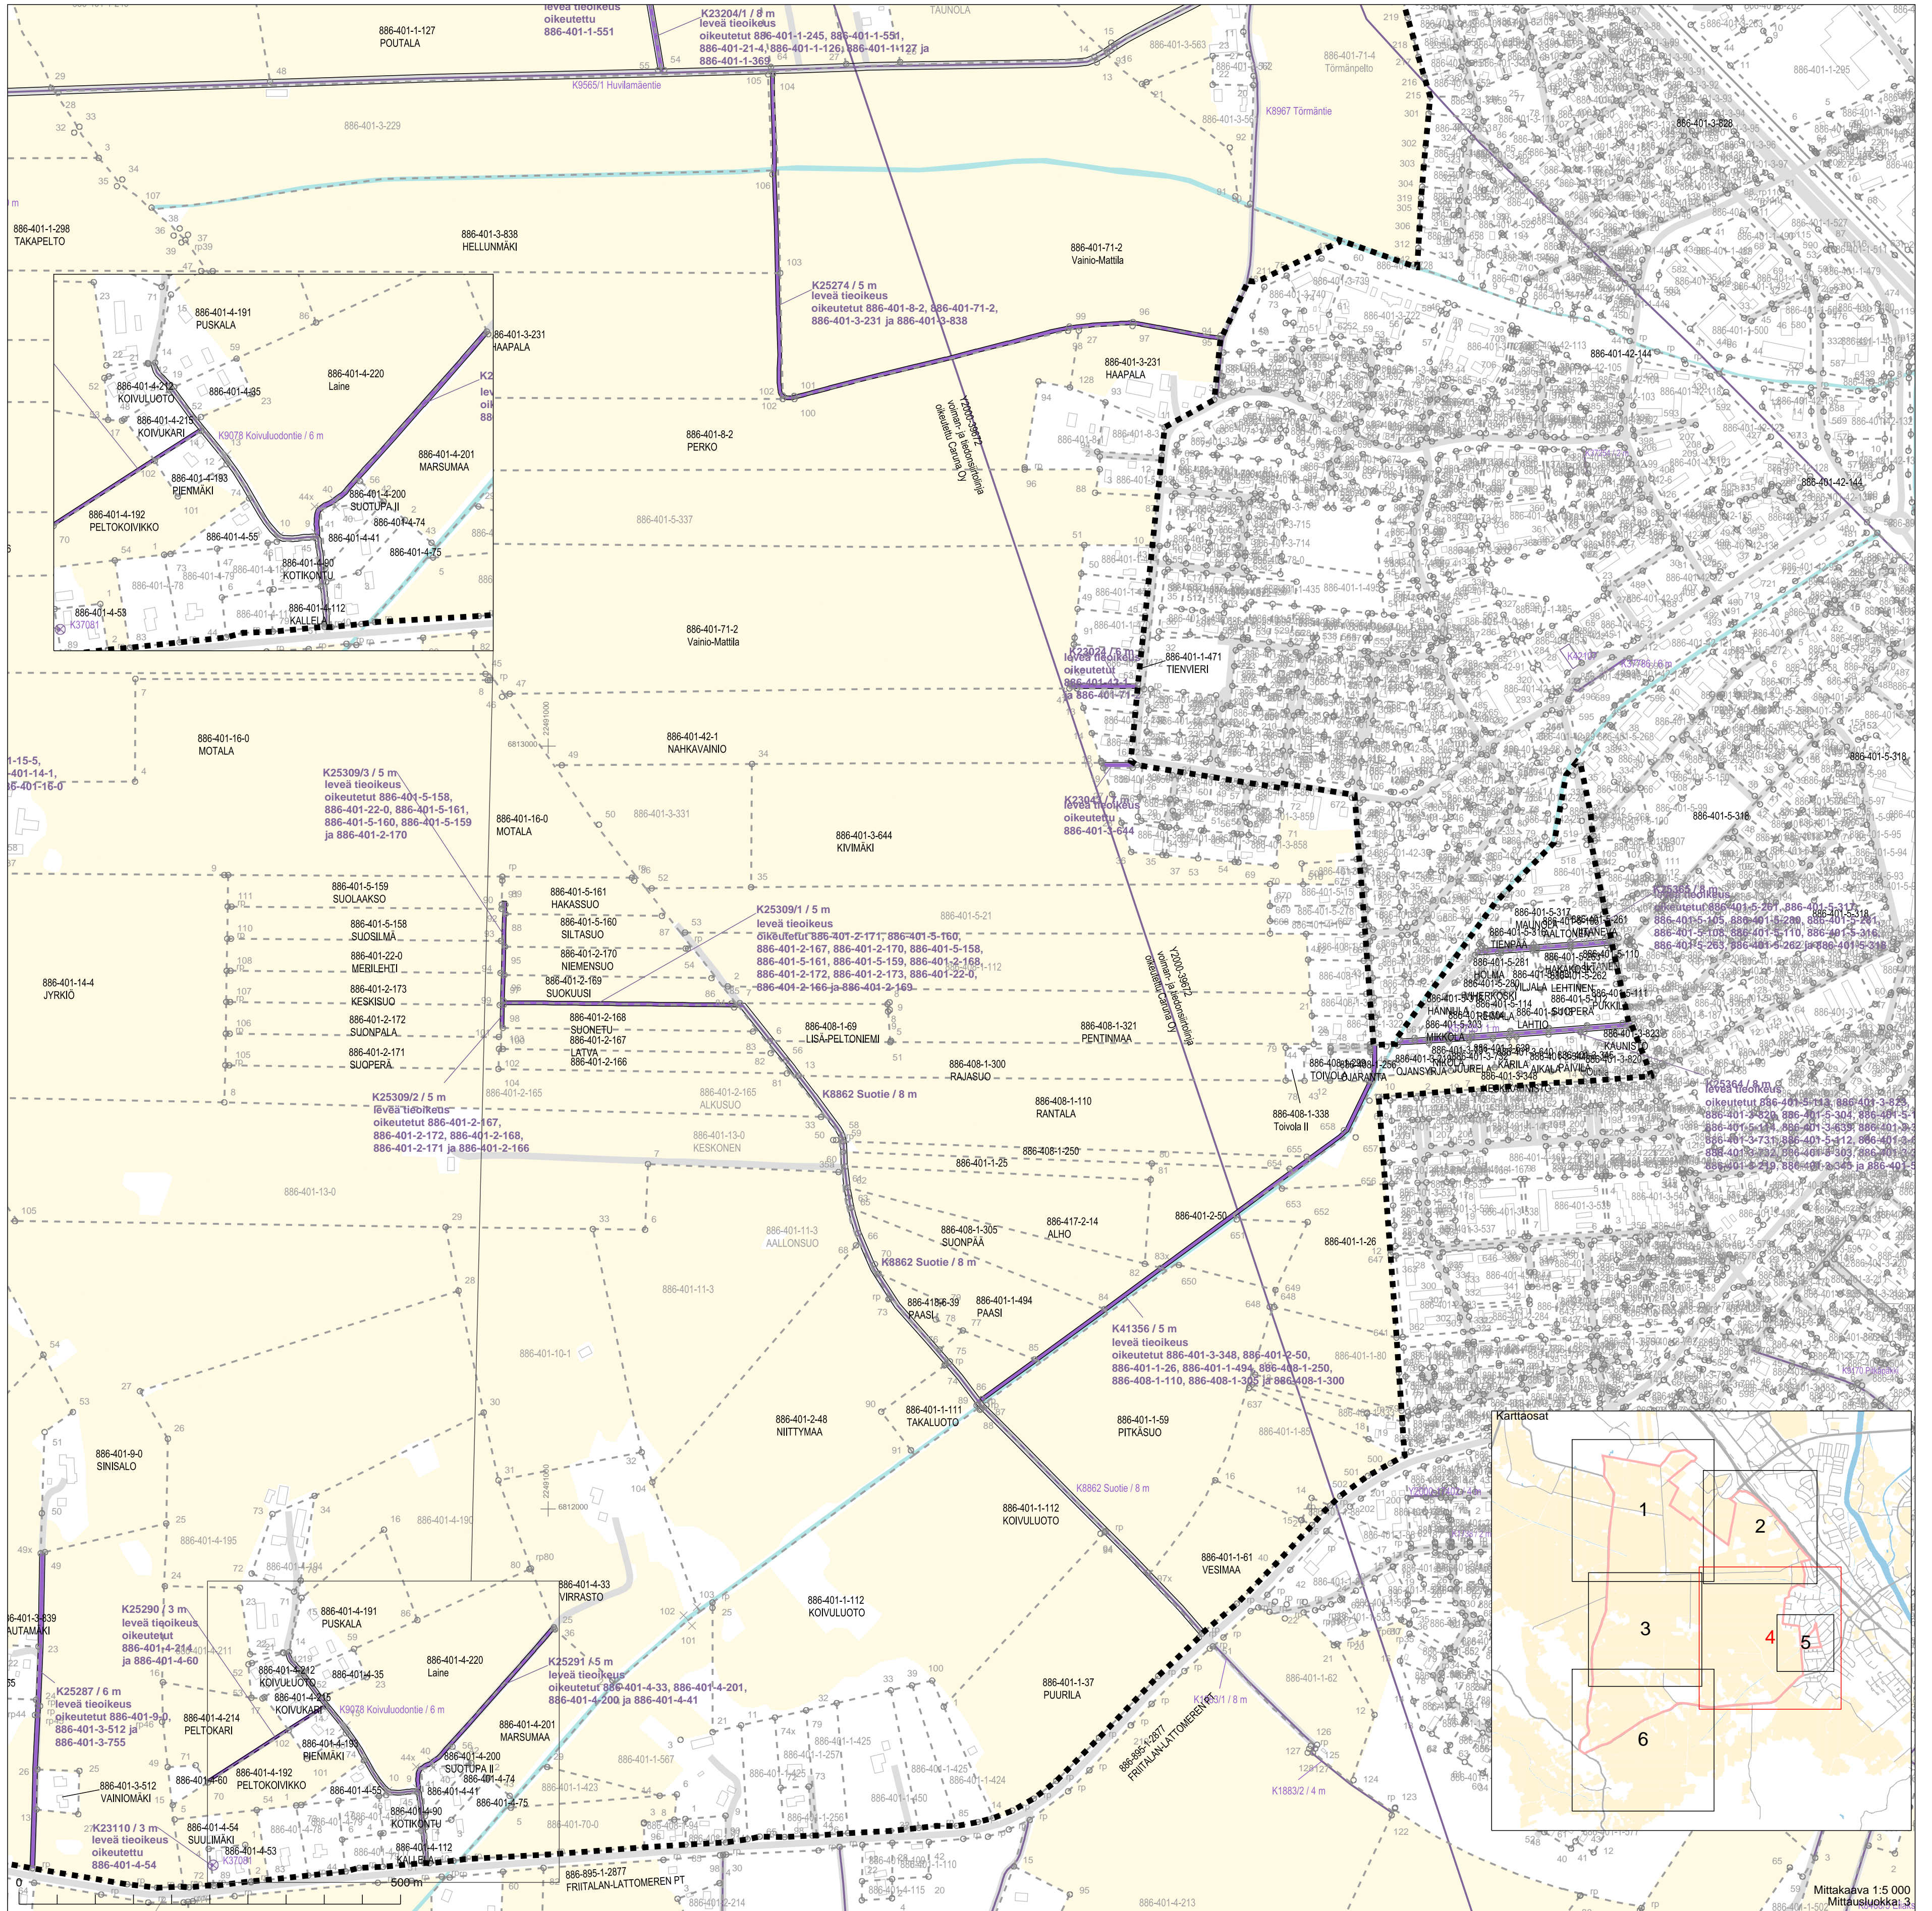

Alueellinen tietoisuus
LENTOKENTTÄ
609 PORI
886 ULVILA

0 500 m

K23024 / 6 m
levää tieoikeus
oikeutetut
886-401-42-1
ja 886-401-71-2
I 52

886-401-1-471
TIENVIERI

K23043 / 7 m
levää tieoikeus
oikeutettu
886-401-3-644

0000892
K25365 / 8 m
levää tieoikeus
oikeutetut
886-401-3-852
ja 886-401-3-853

886-408-1-321
PENTINMAA

886-408-1-338
Toivola II

7-2-14

886-401-2-50

886-401-1-26

K41356 / 5 m
levää tieoikeus
oikeutetut 886-401-3-348, 886-401-2-50,
886-401-1-26, 886-401-1-494, 886-408-1-250,
886-408-1-110, 886-408-1-305 ja 886-408-1-300

Mittakaava 1:2.000
Mittausluokka: 3

Koordinaattijärjestelmä: ETRS-GKN/peruskoodinaisto