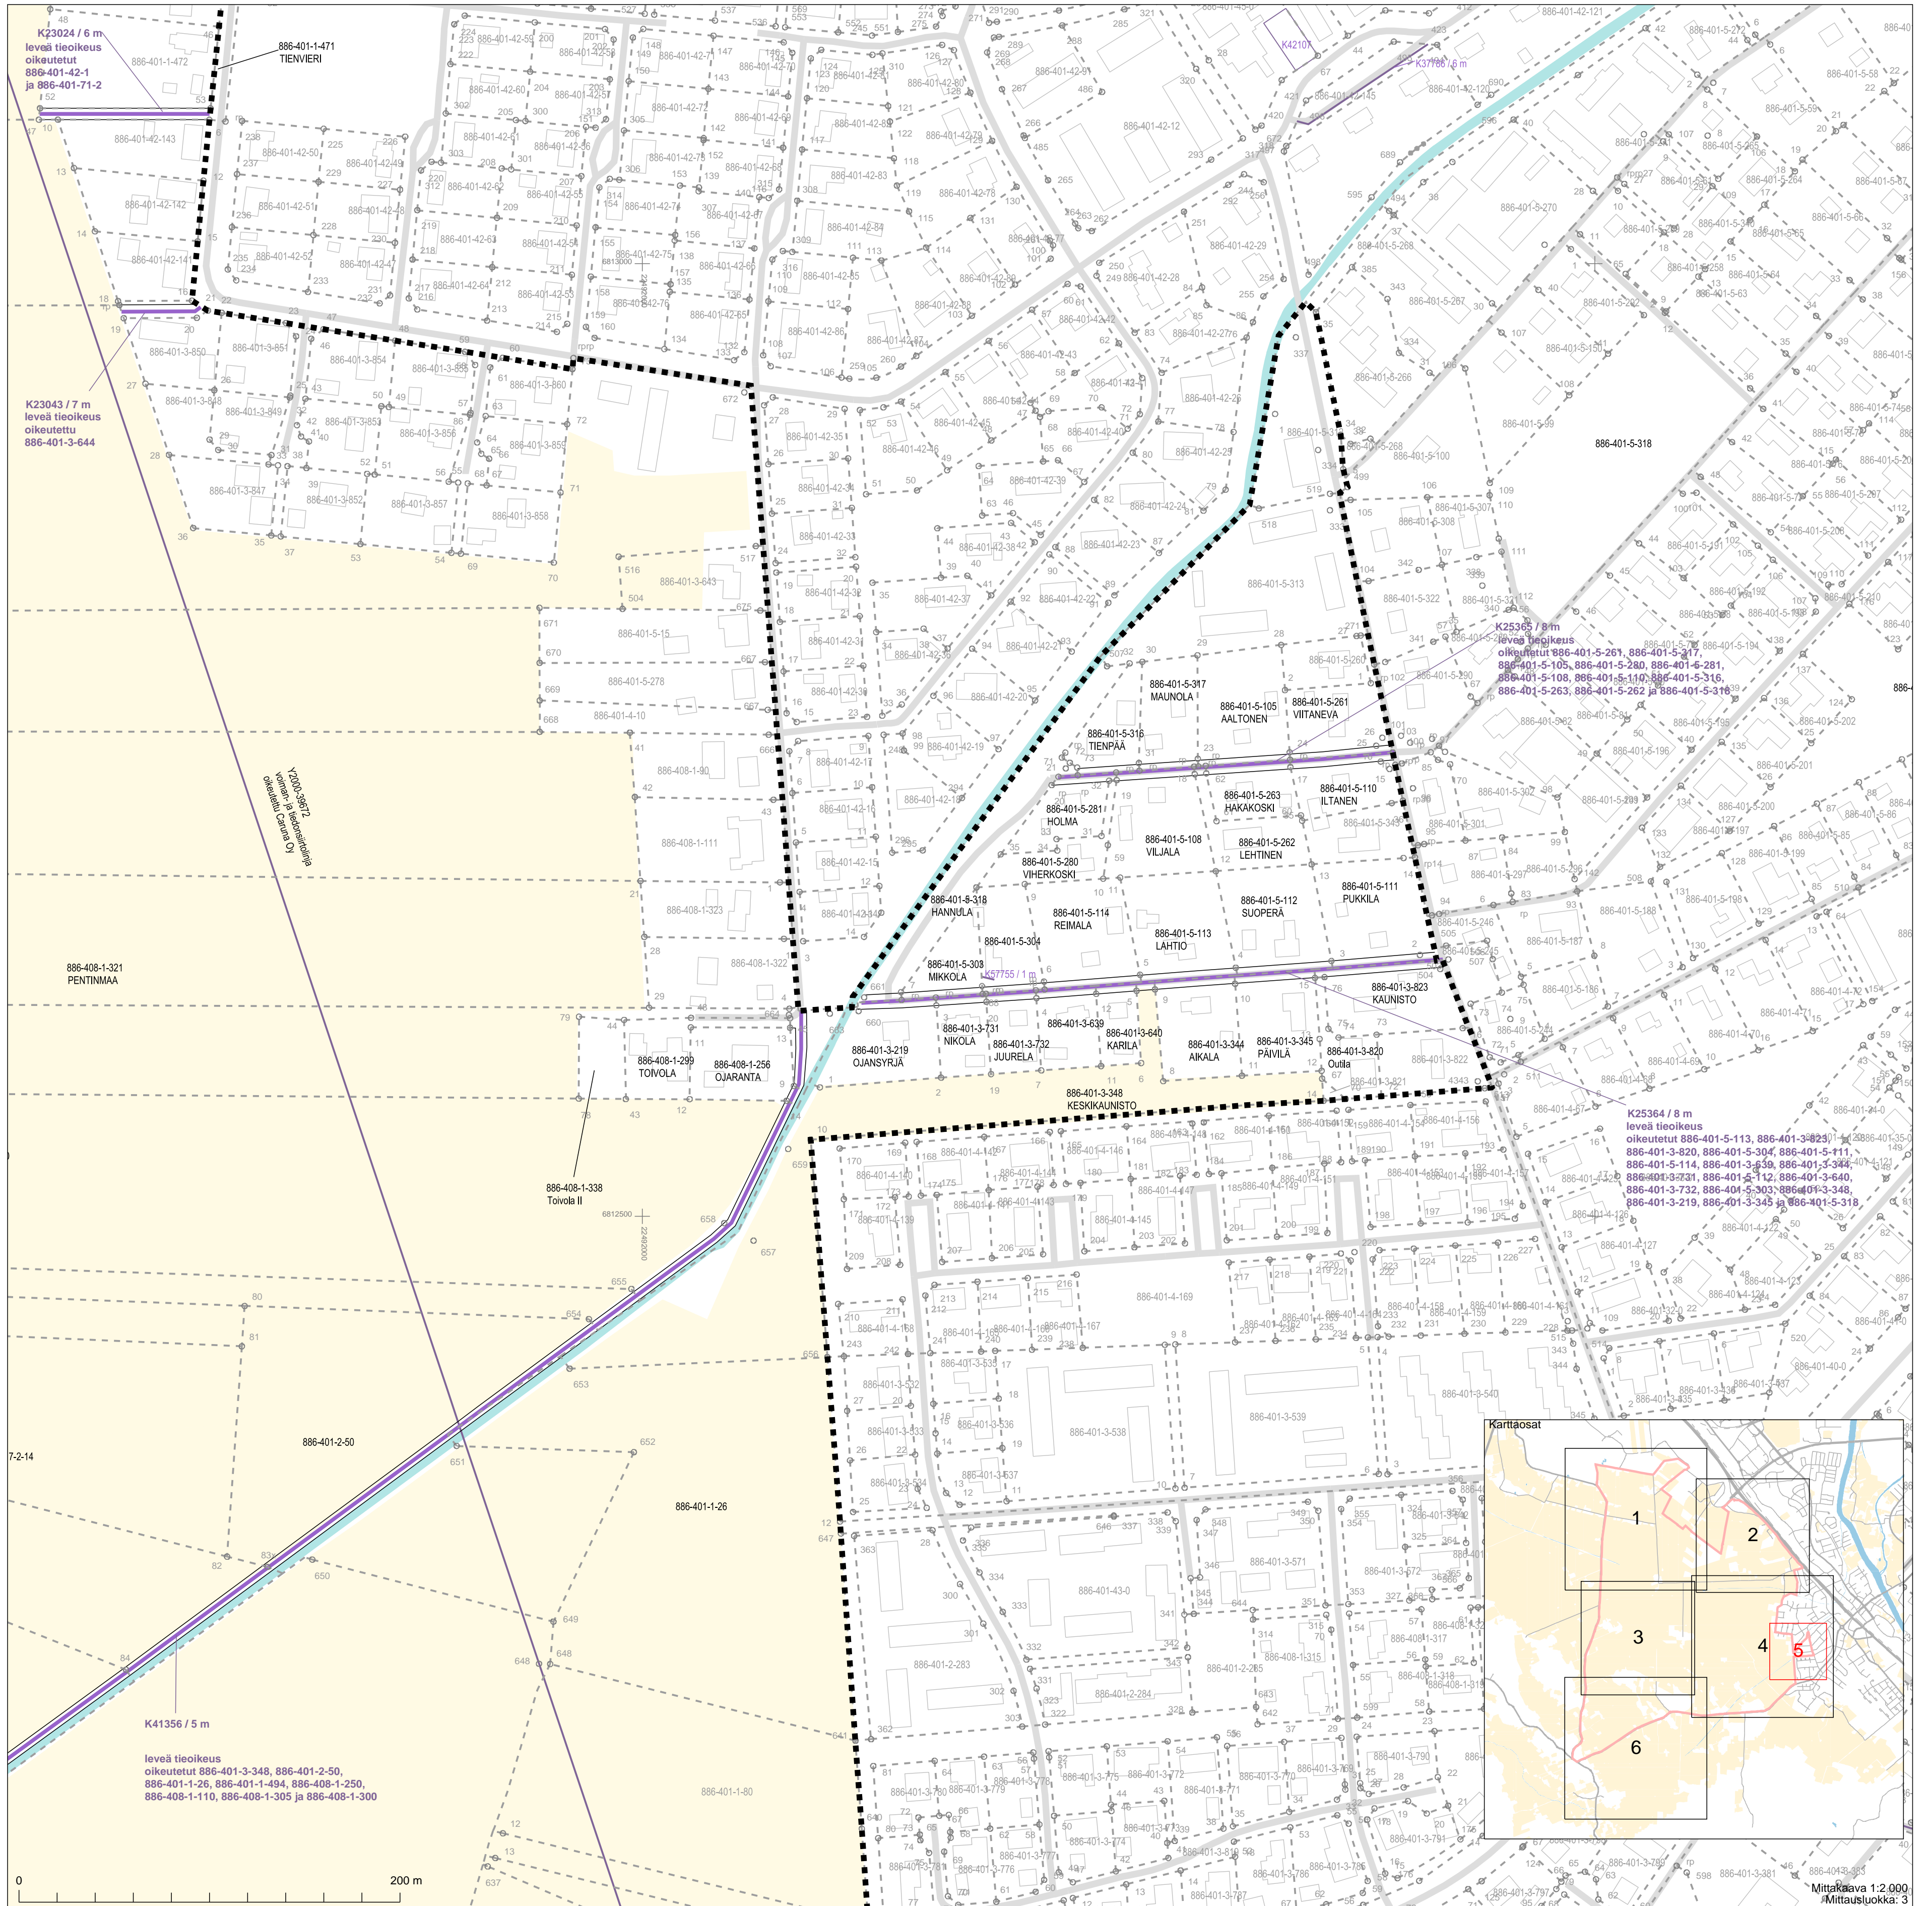

Alueellinen tietoisuus
LENTOKENTTÄ
609 PORI
886 ULVILA

0 500 m

K23024 / 6 m
levää tieoikeus
oikeutetut
886-401-42-1
ja 886-401-71-2
I 52

886-401-1-471
TIENVIERI

K23043 / 7 m
levää tieoikeus
oikeutettu
886-401-3-644

0000892
K25365 / 8 m
levää tieoikeus
oikeutetut
886-401-3-852
ja 886-401-3-853

886-408-1-321
PENTINMAA

886-408-1-338
Toivola II

7-2-14

886-401-2-50

886-401-1-26

K41356 / 5 m
levää tieoikeus
oikeutetut 886-401-3-348, 886-401-2-50,
886-401-1-26, 886-401-1-494, 886-408-1-250,
886-408-1-110, 886-408-1-305 ja 886-408-1-300

Mittakaava 1:2.000
Mittausluokka: 3

Koordinaattijärjestelmä: ETRS-GKN/peruskoodinaisto