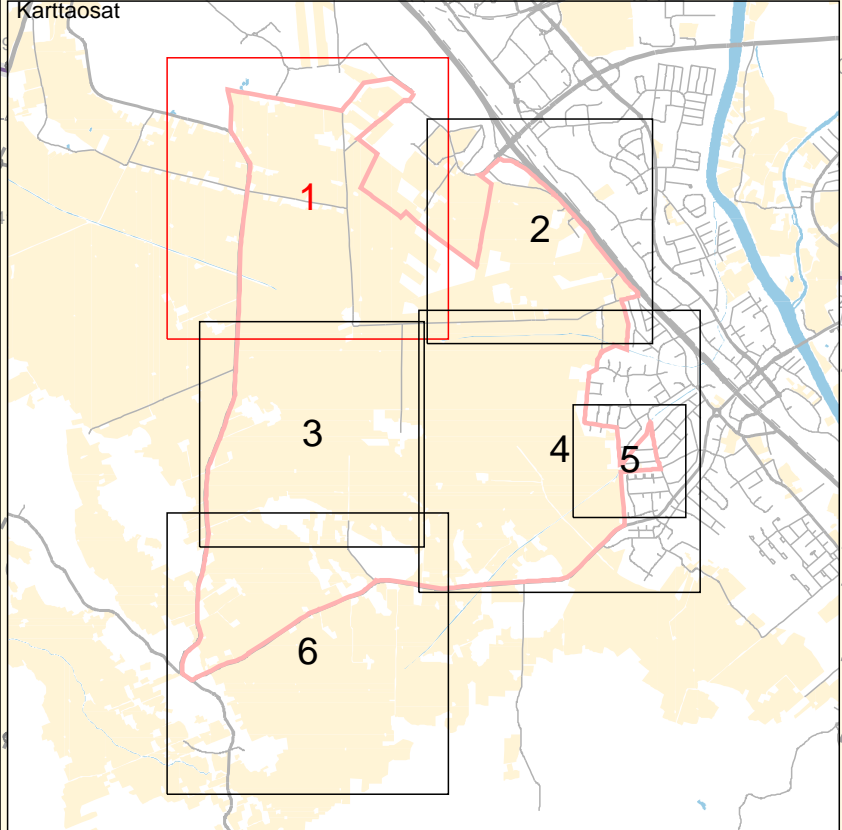

Alueellinen tietoisuus
LENTOKENTTÄ
609 PORI
886 ULVILA

0 500 m

K23024 / 6 m
levää tieoikeus
oikeutetut
886-401-42-1
ja 886-401-71-2
I 52

886-401-1-471
TIENVIERI

K23043 / 7 m
levää tieoikeus
oikeutettu
886-401-3-644

0000892
K25365 / 8 m
levää tieoikeus
oikeutetut
886-401-3-852
ja 886-401-3-853

886-408-1-321
PENTINMAA

886-408-1-338
Toivola II

7-2-14

886-401-2-50

886-401-1-26

K41356 / 5 m
levää tieoikeus
oikeutetut 886-401-3-348, 886-401-2-50,
886-401-1-26, 886-401-1-494, 886-408-1-250,
886-408-1-110, 886-408-1-305 ja 886-408-1-300

Mittakaava 1:2.000
Mittausluokka: 3

Koordinaattijärjestelmä: ETRS-GKN/peruskoodinaisto