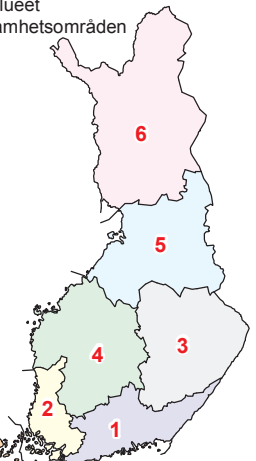

SUOMEN KUNNAT, MAAKUNNAT JA ALUEHALLINTOVIIRASTOT  
 FINLANDS KOMMUNER, LANDSKAP OCH REGIONFÖRVALTNINGSVERKEN  
 1. 1. 2017

ALUEHALLINTOVIIRASTOT  
 REGIONFÖRVALTNINGSVERKEN

Toimialueet  
 Verksamhetsområden

MAAKUNNAT  
 LANDSKAPEN

01. Uusimaa - Nyland
02. Varsinais-Suomi - Egentliga Finland
04. Satakunta - Satakunta
05. Kanta-Häme - Egentliga Tavastland
06. Pirkanmaa - Birkaland
07. Päijät-Häme - Päijänne-Tavastland
08. Kymenlaakso - Kymmenedalen
09. Etelä-Karjala - Södra Karelen
10. Etelä-Savo - Södra Savolax
11. Pohjois-Savo - Norra Savolax
12. Pohjois-Karjala - Norra Karelen
13. Keski-Suomi - Mellersta Finland
14. Etelä-Pohjanmaa - Södra Österbotten
15. Österbotten - Pohjanmaa
16. Keski-Pohjanmaa - Mellersta Österbotten
17. Pohjois-Pohjanmaa - Norra Österbotten
18. Kainuu - Kajanaland
19. Lappi - Lappland
21. Landskapet Åland - Ahvenanmaan maakunta

1. Etelä-Suomen AVI  
Södra Finlands RFV
2. Lounais-Suomen AVI  
Sydvästra Finlands RFV
3. Itä-Suomen AVI  
Östra Finlands RFV
4. Länsi- ja Sisä-Suomen AVI  
Västra och Inre Finlands RFV
5. Pohjois-Suomen AVI  
Norra Finlands RFV
6. Lapin AVI  
Lapplands RFV
7. Statens ämbetsverk på Åland  
Ahvenanmaan valtionvirasto