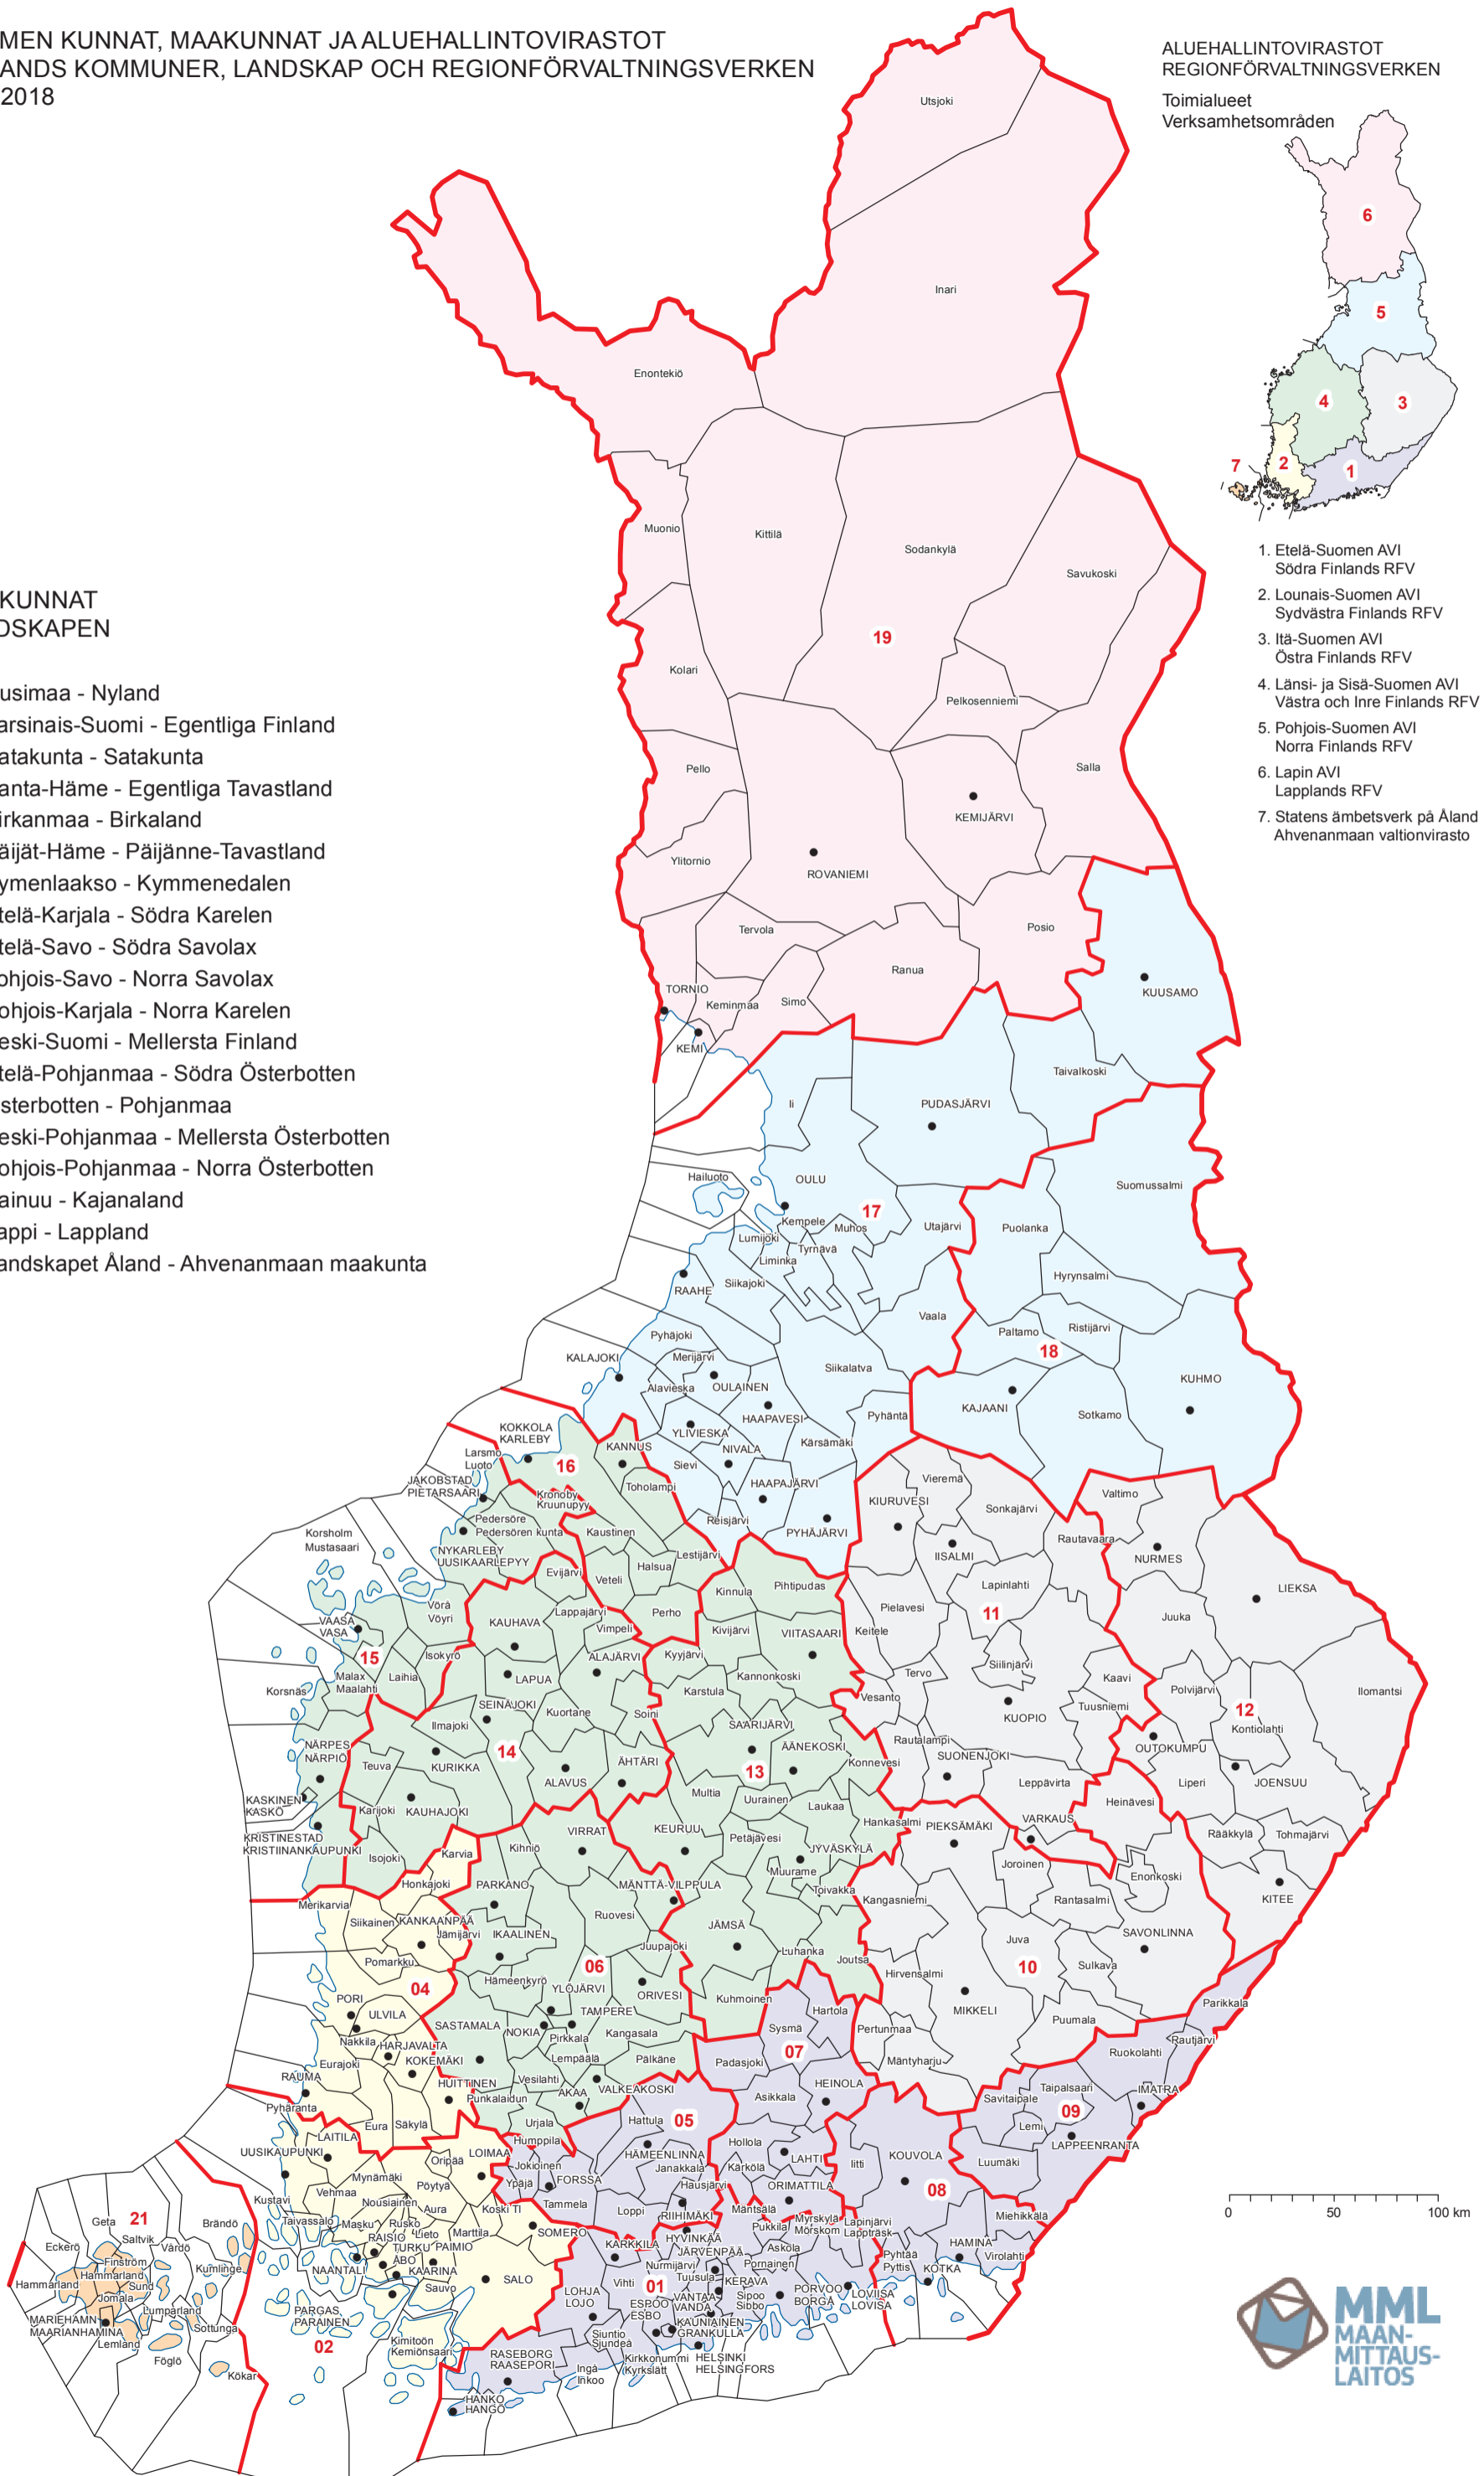

MAAKUNNAT  
 LANDSKAPEN

- 01. Uusimaa - Nyland
- 02. Varsinais-Suomi - Egentliga Finland
- 04. Satakunta - Satakunta
- 05. Kanta-Häme - Egentliga Tavastland
- 06. Pirkanmaa - Birkaland
- 07. Päijät-Häme - Päijänne-Tavastland
- 08. Kymenlaakso - Kymmenedalen
- 09. Etelä-Karjala - Södra Karelen
- 10. Etelä-Savo - Södra Savolax
- 11. Pohjois-Savo - Norra Savolax
- 12. Pohjois-Karjala - Norra Karelen
- 13. Keski-Suomi - Mellersta Finland
- 14. Etelä-Pohjanmaa - Södra Österbotten
- 15. Österbotten - Pohjanmaa
- 16. Keski-Pohjanmaa - Mellersta Österbotten
- 17. Pohjois-Pohjanmaa - Norra Österbotten
- 18. Kainuu - Kajanaland
- 19. Lappi - Lappland
- 21. Landskapet Åland - Ahvenanmaan maakunta

- 1. Etelä-Suomen AVI  
Södra Finlands RFV
- 2. Lounais-Suomen AVI  
Sydvästra Finlands RFV
- 3. Itä-Suomen AVI  
Östra Finlands RFV
- 4. Länsi- ja Sisä-Suomen AVI  
Västra och Inre Finlands RFV
- 5. Pohjois-Suomen AVI  
Norra Finlands RFV
- 6. Lapin AVI  
Lapplands RFV
- 7. Statens ämbetsverk på Åland  
Ahvenanmaan valtionvirasto

0 50 100 km