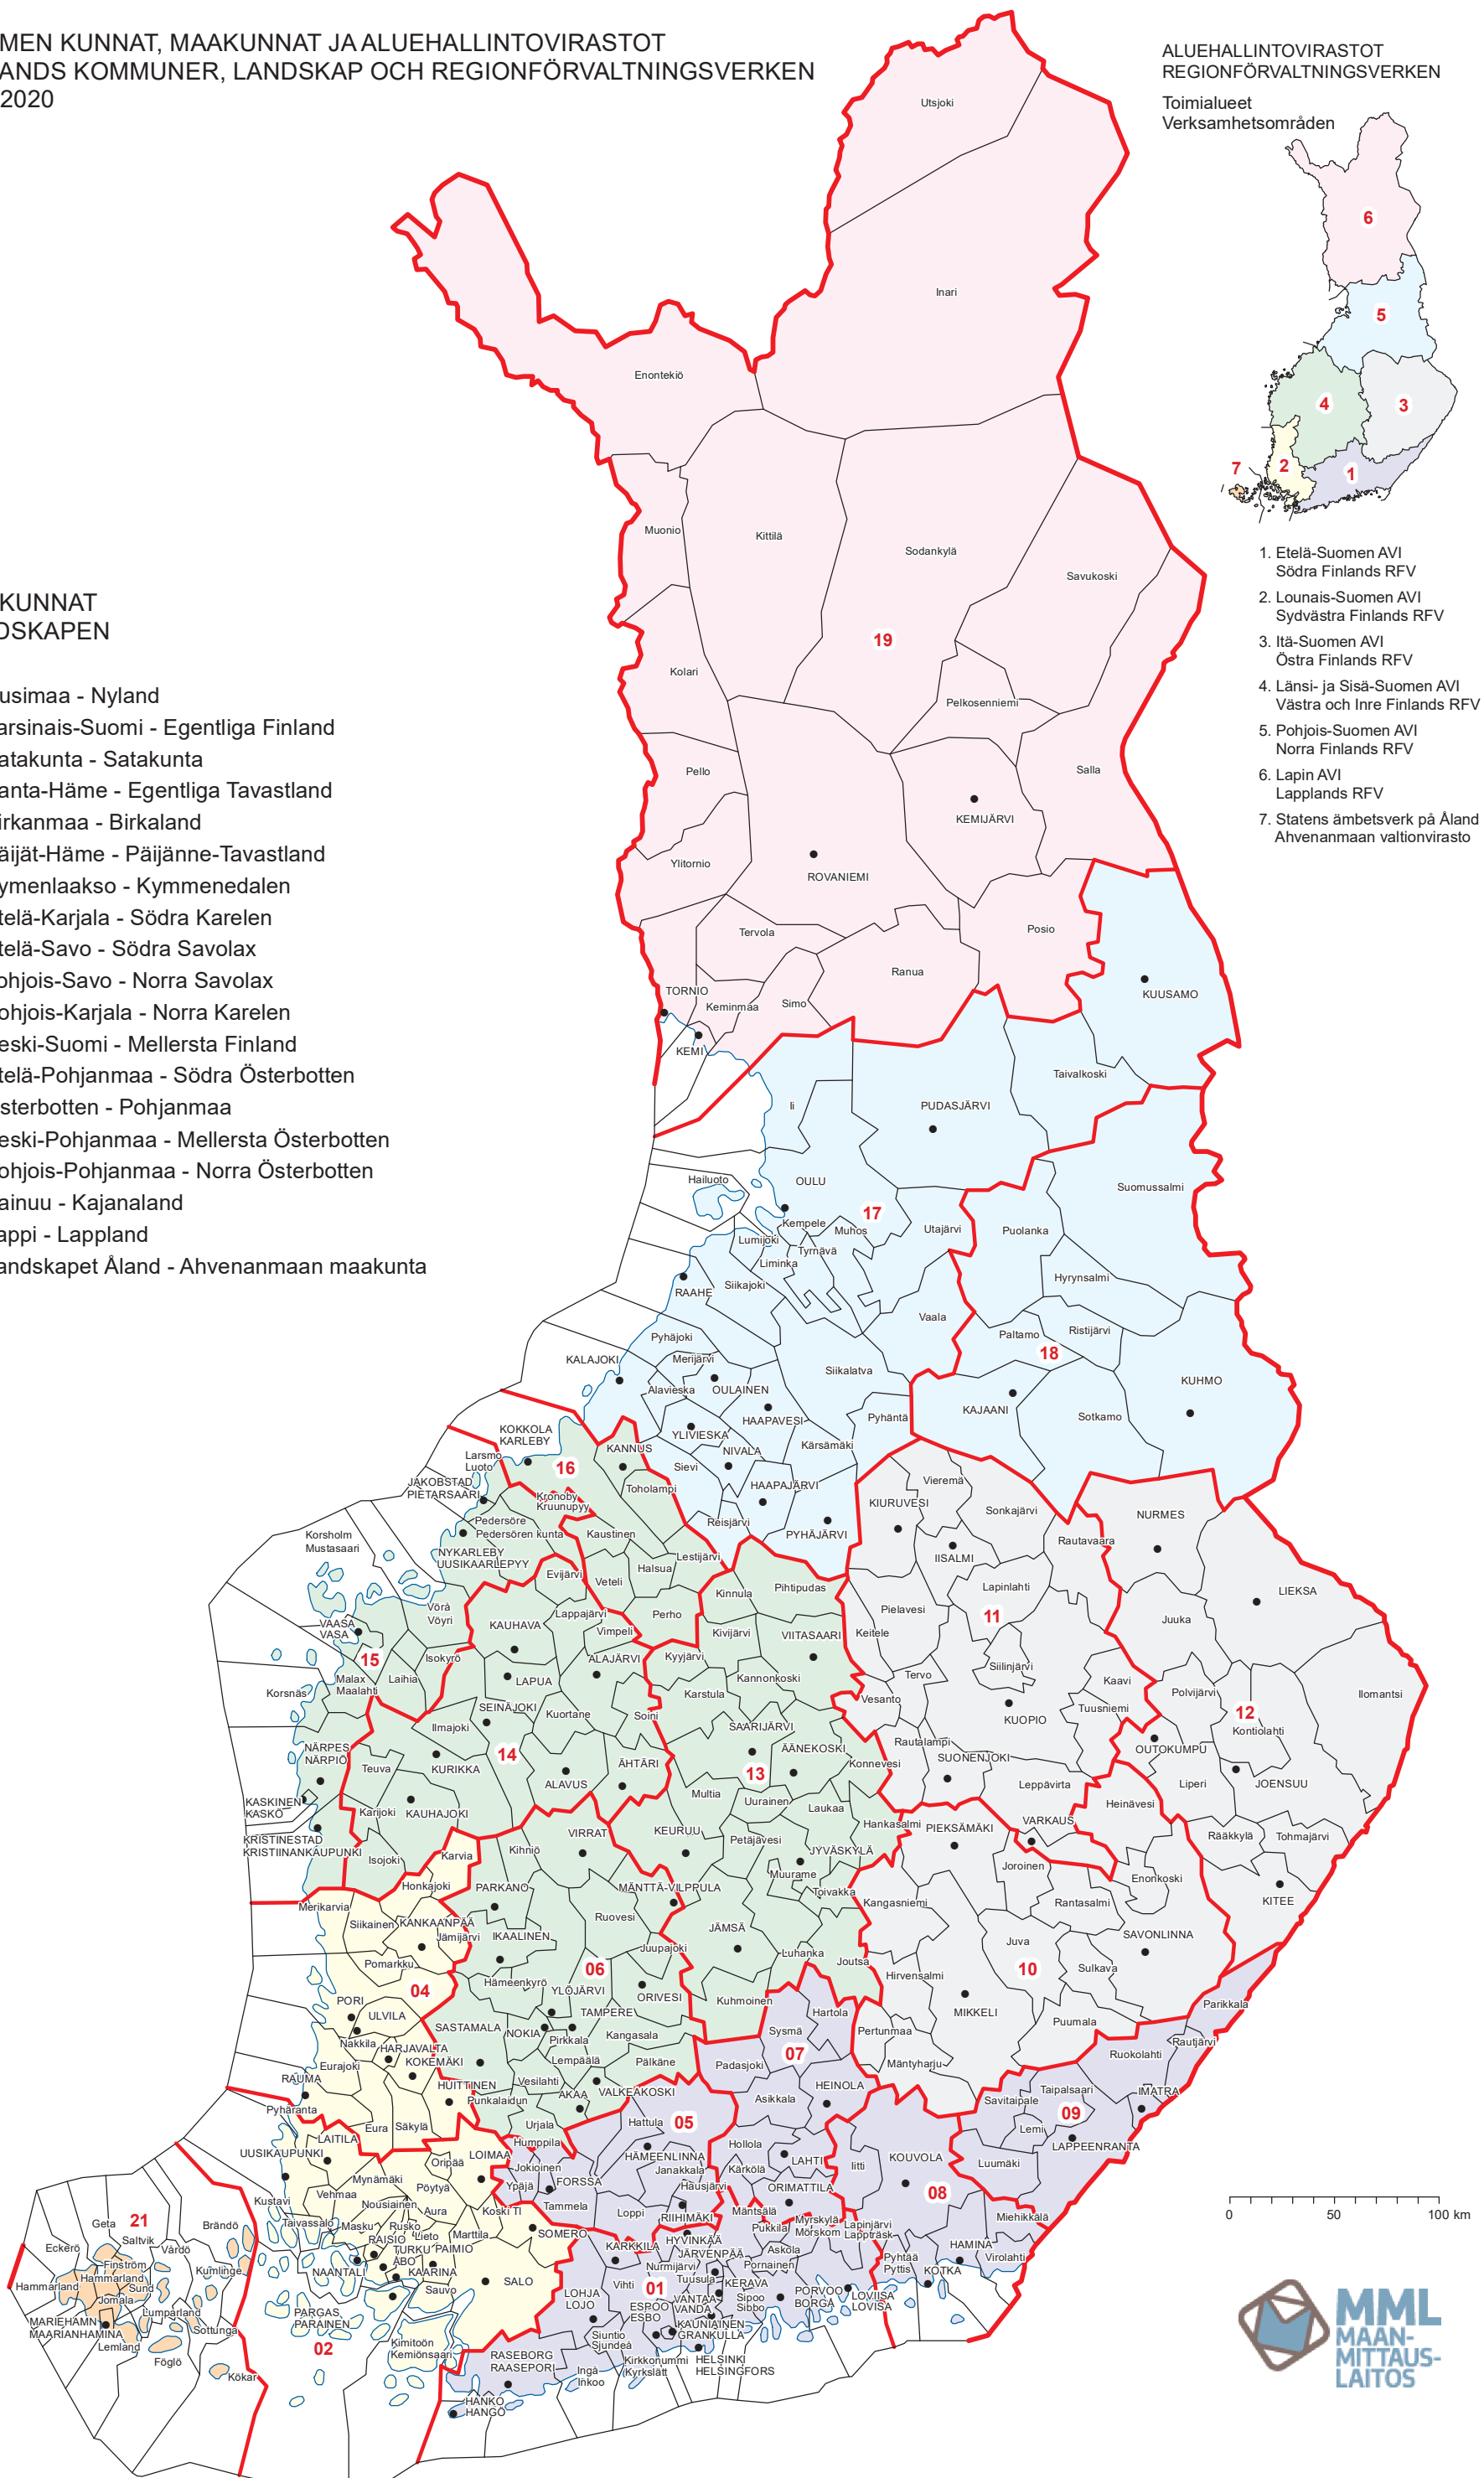

MAAKUNNAT
 LANDSKAPEN

- 01. Uusimaa - Nyland
- 02. Varsinais-Suomi - Egentliga Finland
- 04. Satakunta - Satakunta
- 05. Kanta-Häme - Egentliga Tavastland
- 06. Pirkanmaa - Birkaland
- 07. Päijät-Häme - Päijänne-Tavastland
- 08. Kymenlaakso - Kymmenedalen
- 09. Etelä-Karjala - Södra Karelen
- 10. Etelä-Savo - Södra Savolax
- 11. Pohjois-Savo - Norra Savolax
- 12. Pohjois-Karjala - Norra Karelen
- 13. Keski-Suomi - Mellersta Finland
- 14. Etelä-Pohjanmaa - Södra Österbotten
- 15. Österbotten - Pohjanmaa
- 16. Keski-Pohjanmaa - Mellersta Österbotten
- 17. Pohjois-Pohjanmaa - Norra Österbotten
- 18. Kainuu - Kajanaland
- 19. Lappi - Lappland
- 21. Landskapet Åland - Ahvenanmaan maakunta

- 1. Etelä-Suomen AVI
Södra Finlands RFV
- 2. Lounais-Suomen AVI
Sydvästra Finlands RFV
- 3. Itä-Suomen AVI
Östra Finlands RFV
- 4. Länsi- ja Sisä-Suomen AVI
Västra och Inre Finlands RFV
- 5. Pohjois-Suomen AVI
Norra Finlands RFV
- 6. Lapin AVI
Lapplands RFV
- 7. Statens ämbetsverk på Åland
Ahvenanmaan valtionvirasto

0 50 100 km