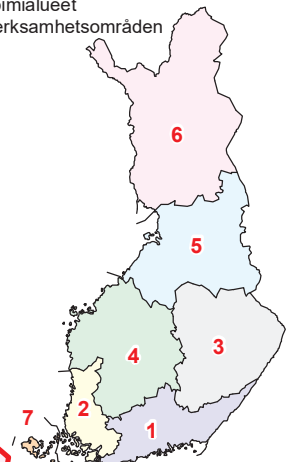

SUOMEN KUNNAT, MAAKUNNAT JA ALUEHALLINTOVIIRASTOT
FINLANDS KOMMUNER, LANDSKAP OCH REGIONFÖRVALTNINGSVERKEN
1. 1. 2020

ALUEHALLINTOVIIRASTOT
REGIONFÖRVALTNINGSVERKEN

Toimialueet
Verksamhetsområden

MAAKUNNAT
LANDSKAPEN

01. Uusimaa - Nyland
02. Varsinais-Suomi - Egentliga Finland
04. Satakunta - Satakunta
05. Kanta-Häme - Egentliga Tavastland
06. Pirkanmaa - Birkaland
07. Päijät-Häme - Päijänne-Tavastland
08. Kymenlaakso - Kymmenedalen
09. Etelä-Karjala - Södra Karelen
10. Etelä-Savo - Södra Savolax
11. Pohjois-Savo - Norra Savolax
12. Pohjois-Karjala - Norra Karelen
13. Keski-Suomi - Mellersta Finland
14. Etelä-Pohjanmaa - Södra Österbotten
15. Österbotten - Pohjanmaa
16. Keski-Pohjanmaa - Mellersta Österbotten
17. Pohjois-Pohjanmaa - Norra Österbotten
18. Kainuu - Kajanaland
19. Lappi - Lapland
21. Landskapet Åland - Ahvenanmaan maakunta

1. Etelä-Suomen AVI
Södra Finlands RFV
2. Lounais-Suomen AVI
Sydvästra Finlands RFV
3. Itä-Suomen AVI
Östra Finlands RFV
4. Länsi- ja Sisä-Suomen AVI
Västra och Inre Finlands RFV
5. Pohjois-Suomen AVI
Norra Finlands RFV
6. Lapin AVI
Lapplands RFV
7. Statens ämbetsverk på Åland
Ahvenanmaan valtionvirasto