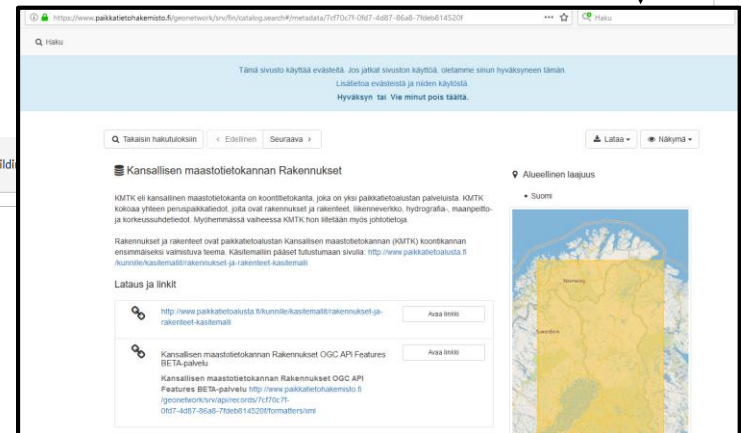

Paikkatietohaku

Q HAE

Aineistohaku **Kohdehaku**

Hakutulosten rajaus

Tiedon saatavuus

- ☒ Avoin palvelu
- ☒ Vaatii käyttöoikeuden
- ☒ Maksullinen palvelu

Hakusanahakemisto

Koodilistan nimet

Aluejakoon osallistumisluokka

- Osallistuu aluejakoon
- Ei osallistu aluejakoon

Elinkaaren tila

Hissin olemassaolo

- Ei
- Ei tiedossa
- Kyllä

Kaasu verkostoliittymän olemassaolo

- Ei
- Ei tiedossa
- Kyllä

Korkeustarkkuusluokka

- Ei määr.
- KM 2 m
- 0,5 m
- 0,8 m
- 1 m
- 2 m
- 3 m
- 4 m
- 5 m
- 7,5 m
- 8 m
- 10 m

Näytä

Hakutulokset: lämmitys (2)

Kohdealue:

Koodilistan nimi:

Koodilistan arvo:

Koodilistan nimi:

Koodilistan arvo:

Vastuutaho:

Kohdealue:

Koodilistan nimi:

Koodilistan arvo:

Koodilistan nimi:

Koodilistan arvo:

Vastuutaho:

RAKENNUKSEN OSA

LÄMMITYSTAPA

ILMAKESKUSLÄMMITYS

MUU LÄMMITYSTAPA

Linkki aineiston tietoihin paikkatietohakemistossa

Aineiston tiedot

Maanmittauslaitos

KOPIOI URL